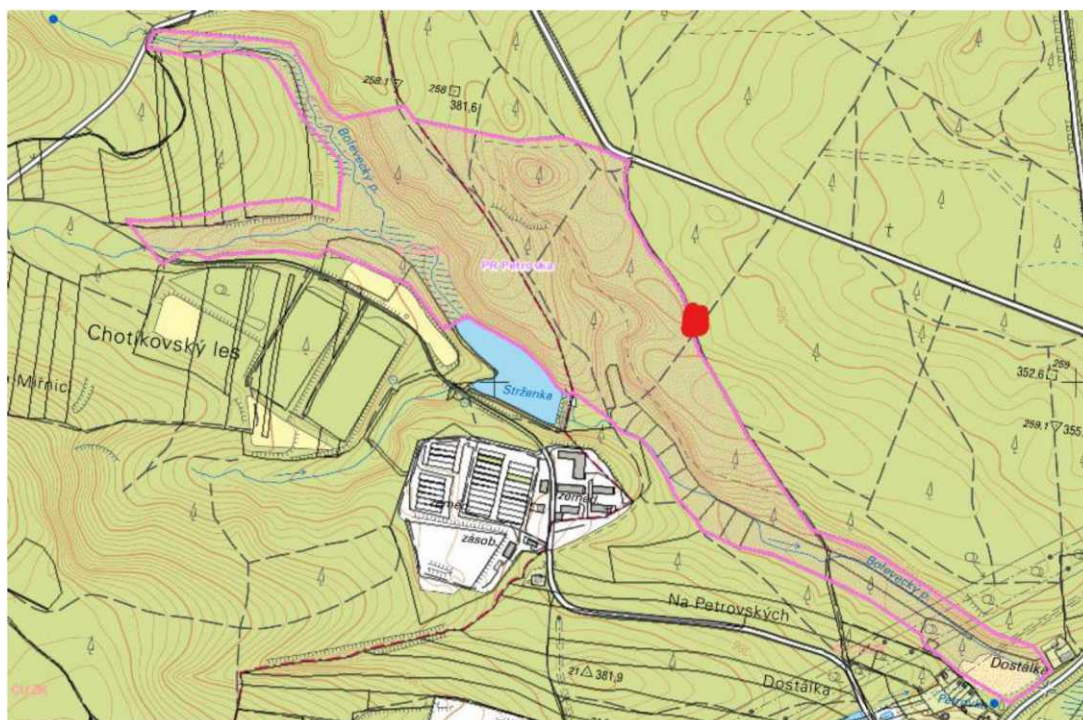

PR Petrovka:

Současný stav:

Umístění: