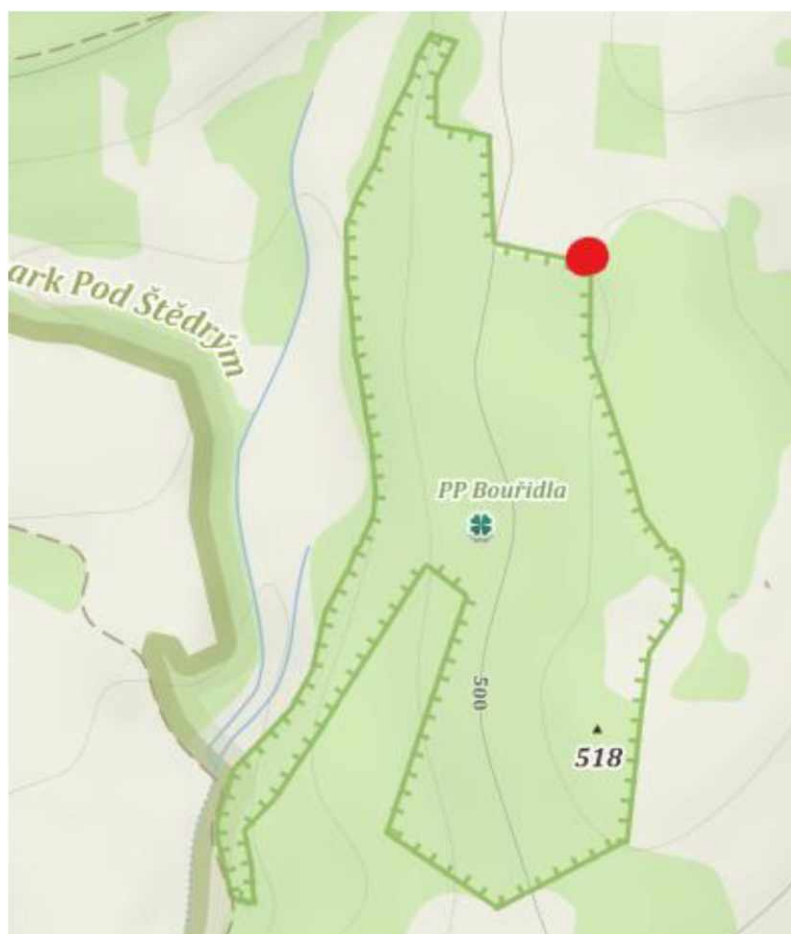

PP Bouřidla

Současný stav:

Umístění:

PR Zlín:

Současný stav:

Umístění:

PR Jezvinec:

Současný stav: u stromu č. 23

Umístění:

PR Jezvinec:

Současný stav:

Umístění:

PR Jezvinec:

Umístění:

PP Pavlovická stráň:

Současný stav:

Umístění:

PR Petrovka:

Současný stav:

Umístění:

PR Petrovka:

Současný stav:

Umístění:

PP Pod starým hradem

Současný stav:

Umístění:

PR Žďár:

Současný stav:

Umístění: