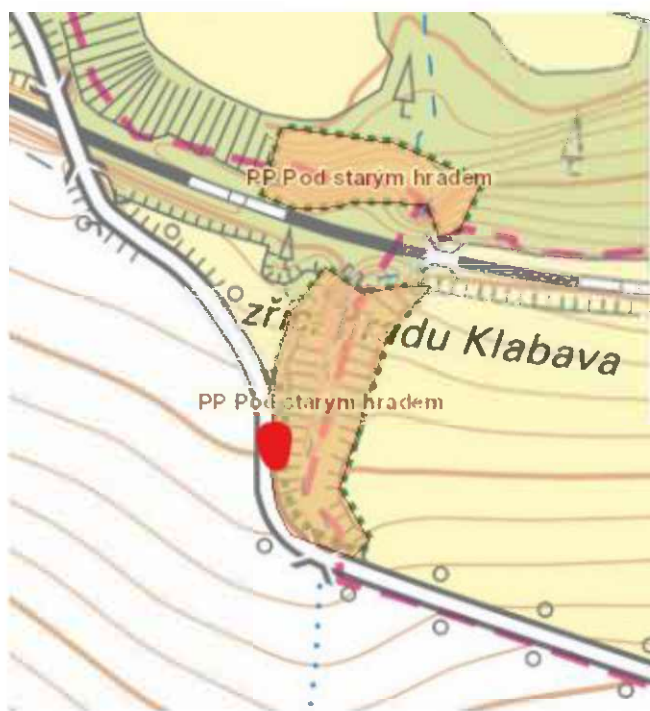

PP Pod starým hradem

Současný stav:

Umístění: