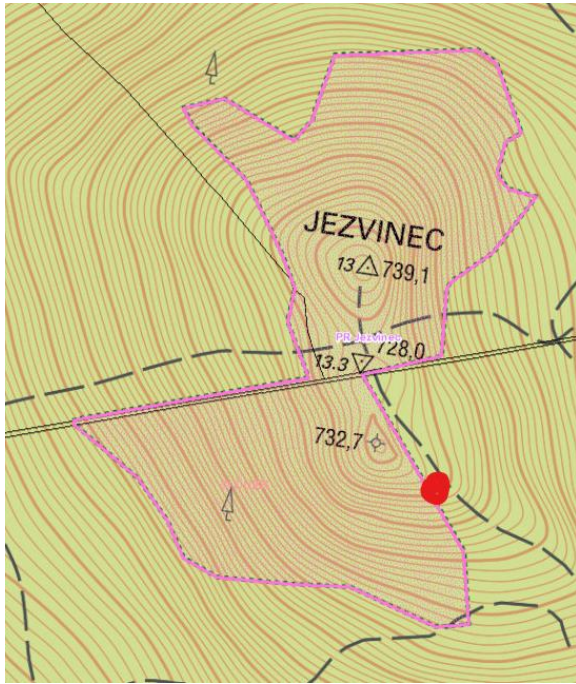

PP Bouřidla

Současný stav:

Umístění:

PR Zlín:

Současný stav:

Umístění:

PR Jezvinec:

Současný stav: u stromu č. 23

Umístění:

PR Jezvinec:

Současný stav:

Umístění:

PR Jezvinec:

Umístění:

PP Pavlovická stráň:

Současný stav: