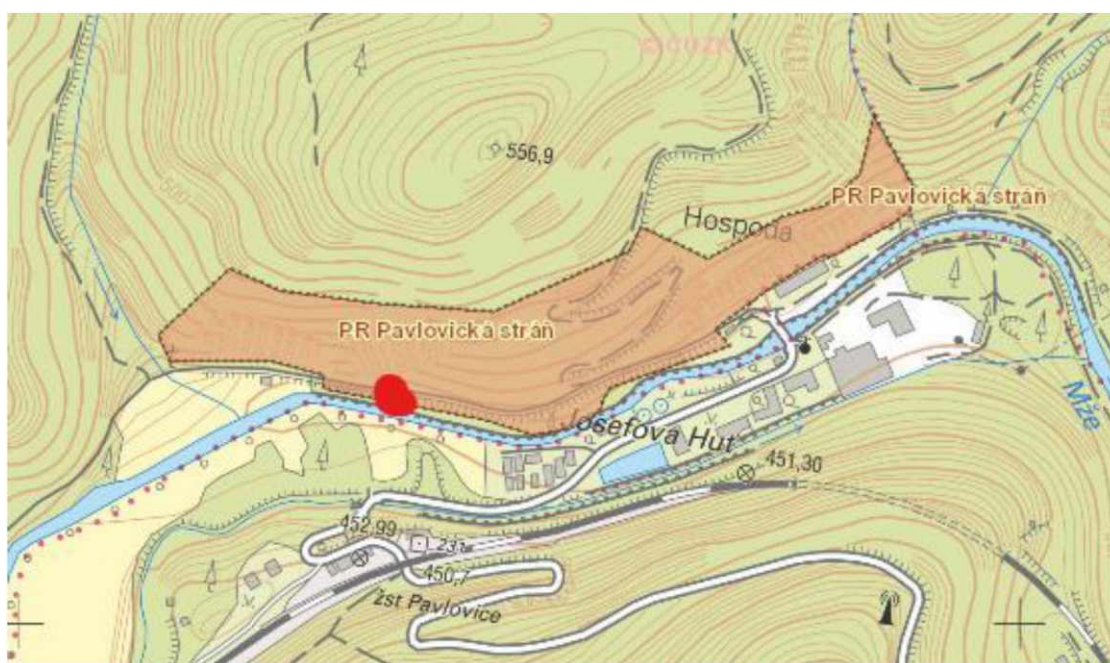

PP Pavlovická stráň:

Současný stav:

Umístění: