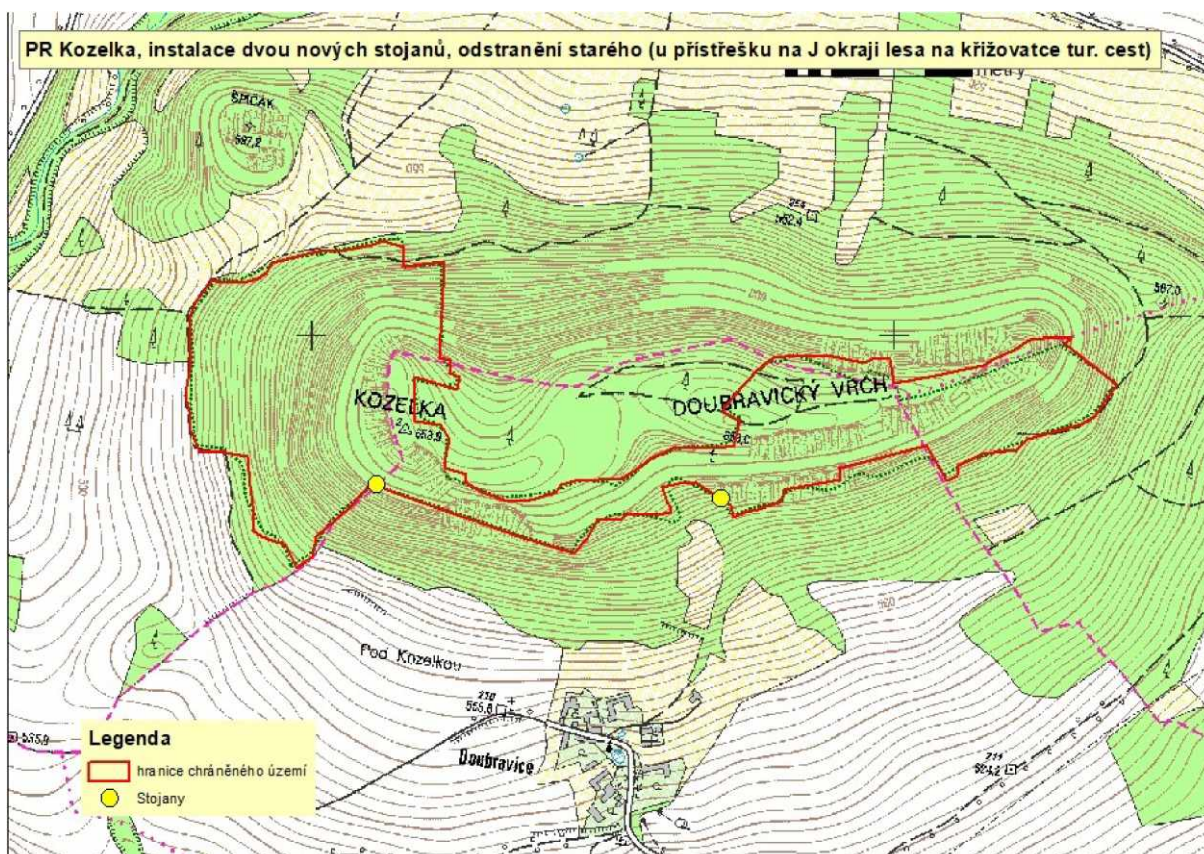

PR Na Volešku

PP Chodská Úhlava

PR Zbynické rybníky

PR Nový rybník

PR Kozelka

PP Krasíkov

PP Mutěňínský lom

PR Postřekovské rybníky

PP Sokolova vyhlídka