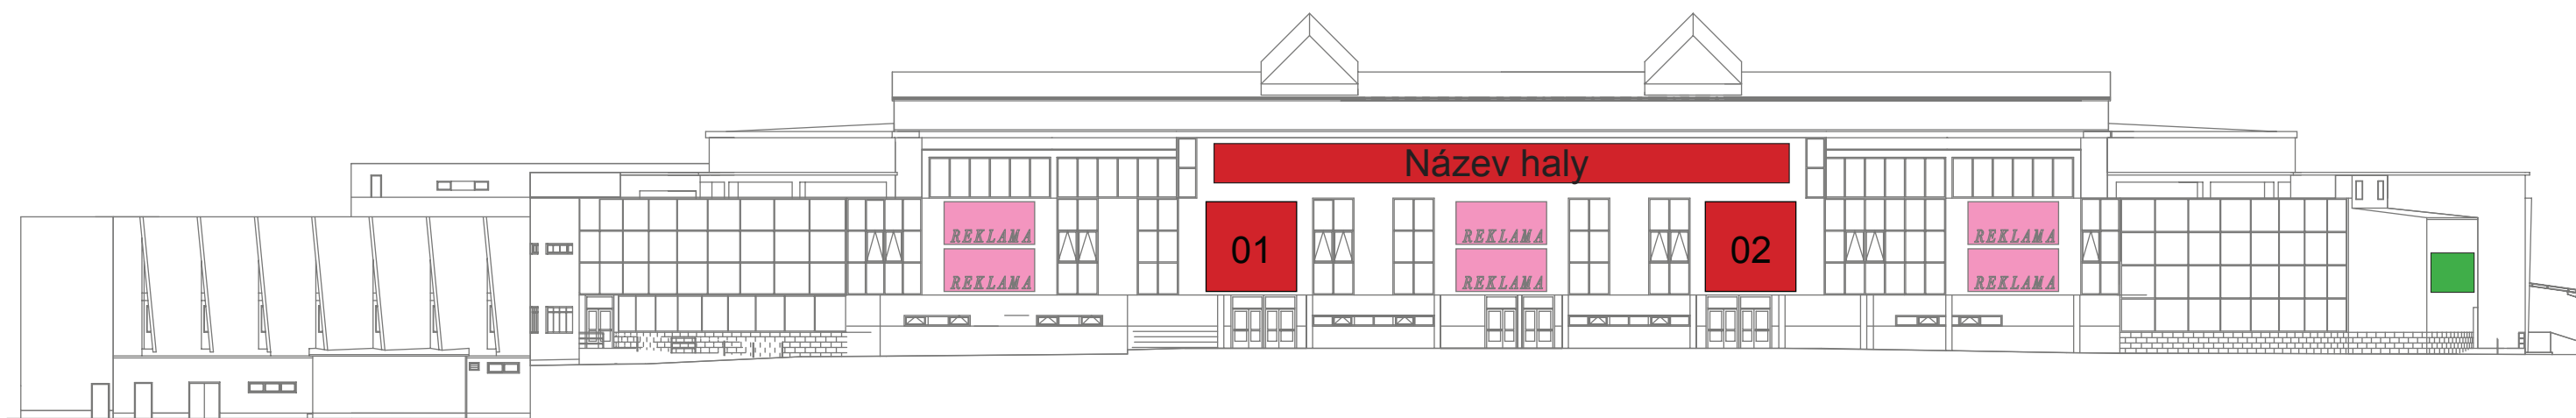

DEKORAČNÍ PLOCHA S MOTIVEM SPORTŮ - ZÁPAD

-  HC DYNAMO
-  ROZVOJOVÝ FOND PARDUBICE
-  JINÝ NÁJEMCE

DEKORAČNÍ PLOCHA S MOTIVEM SPORTŮ - VÝCHOD

 HC DYNAMO

ARENA JIH - LED OBRAZOVKA

-  JINÝ NÁJEMCE
-  HC DYNAMO
-  ROZVOJOVÝ FOND PARDUBICE