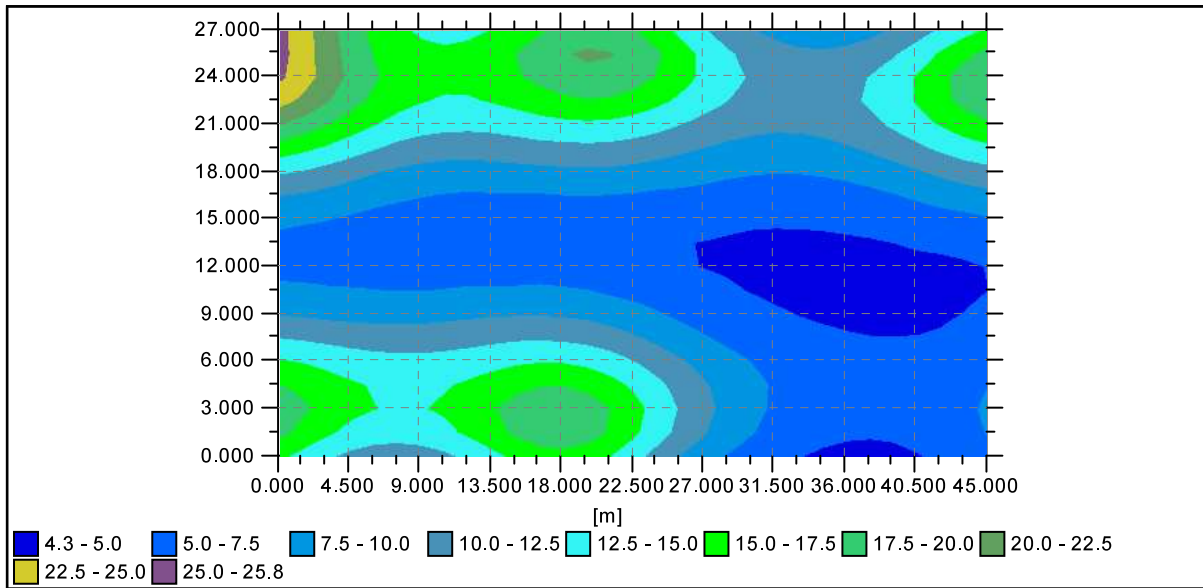

Summary**Grid summary**

Average type : Arithmetic (A) or Weighted (W)

vypocetni plocha zastavka (1)	Min	Max	Ave (A)	Min/Max	Min/Ave
Illuminance (lux)	4,3	25,8	10,7	16,7	40,2

vypocetni plocha parkoviste (2)	Min	Max	Ave (A)	Min/Max	Min/Ave
Illuminance (lux)	2,5	25,0	10,8	9,9	23,1

Current view Configuration (1)

Grid results

Average type : Arithmetic (A) or Weighted (W)

vypocetni plocha zastavka (1) : Illuminance [lux]

vypocetni plocha parkoviste (2) : Illuminance [lux]

General information