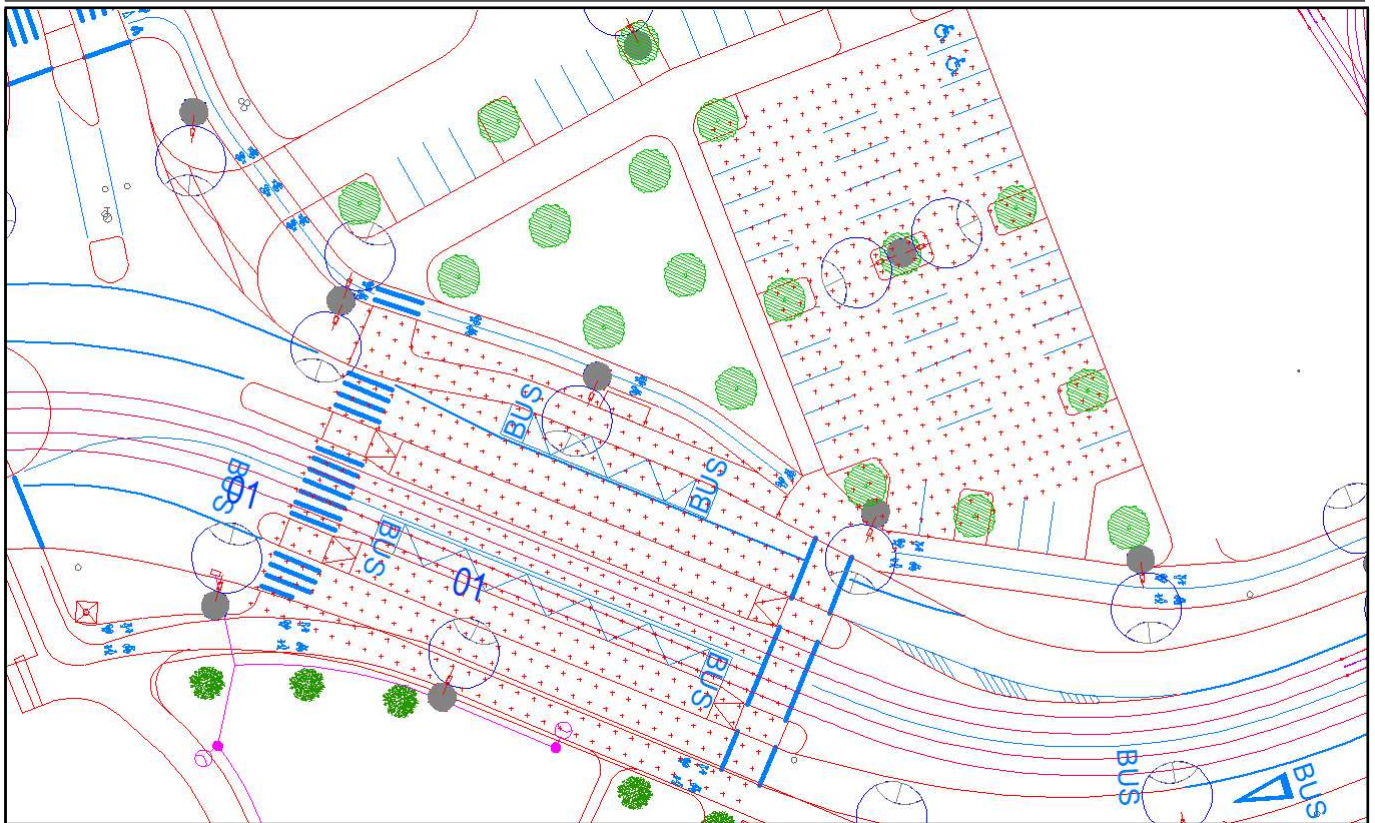

Summary**Grid summary**

Average type : Arithmetic (A) or Weighted (W)

vypocetni plocha zastavka (1)	Min	Max	Ave (A)	Min/Max	Min/Ave
Illuminance (lux)	4,3	25,8	10,7	16,7	40,2

vypocetni plocha parkoviste (2)	Min	Max	Ave (A)	Min/Max	Min/Ave
Illuminance (lux)	2,5	25,0	10,8	9,9	23,1

Current view Configuration (1)

Grid results

Average type : Arithmetic (A) or Weighted (W)

vypocetni plocha zastavka (1) : Illuminance [lux]

vypocetni plocha parkoviste (2) : Illuminance [lux]

General information