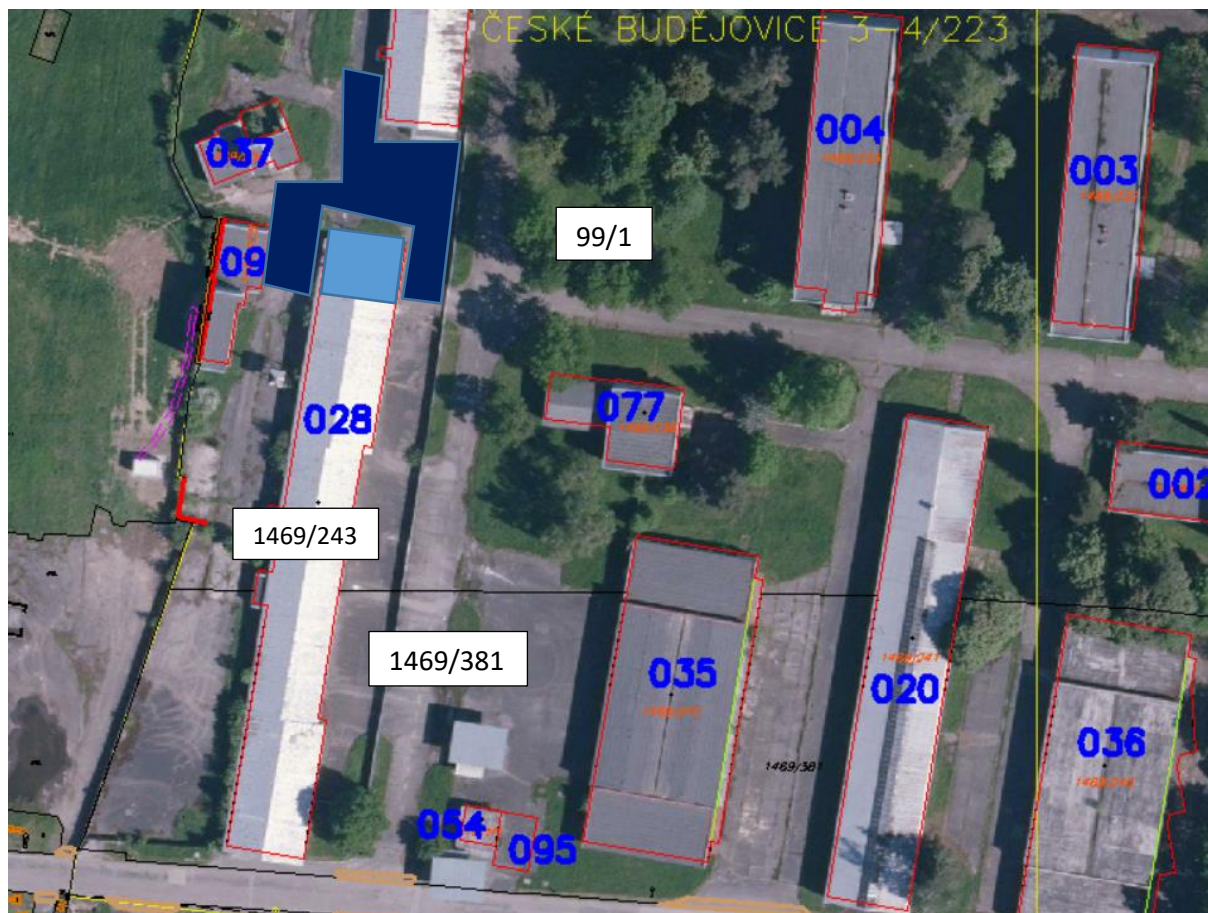

Příloha: č. 1

Legenda:

-  Pronajatá plocha – výměra 952 m<sup>2</sup>
-  Pronajaté garáže SO 028 – výměra 130 m<sup>2</sup>