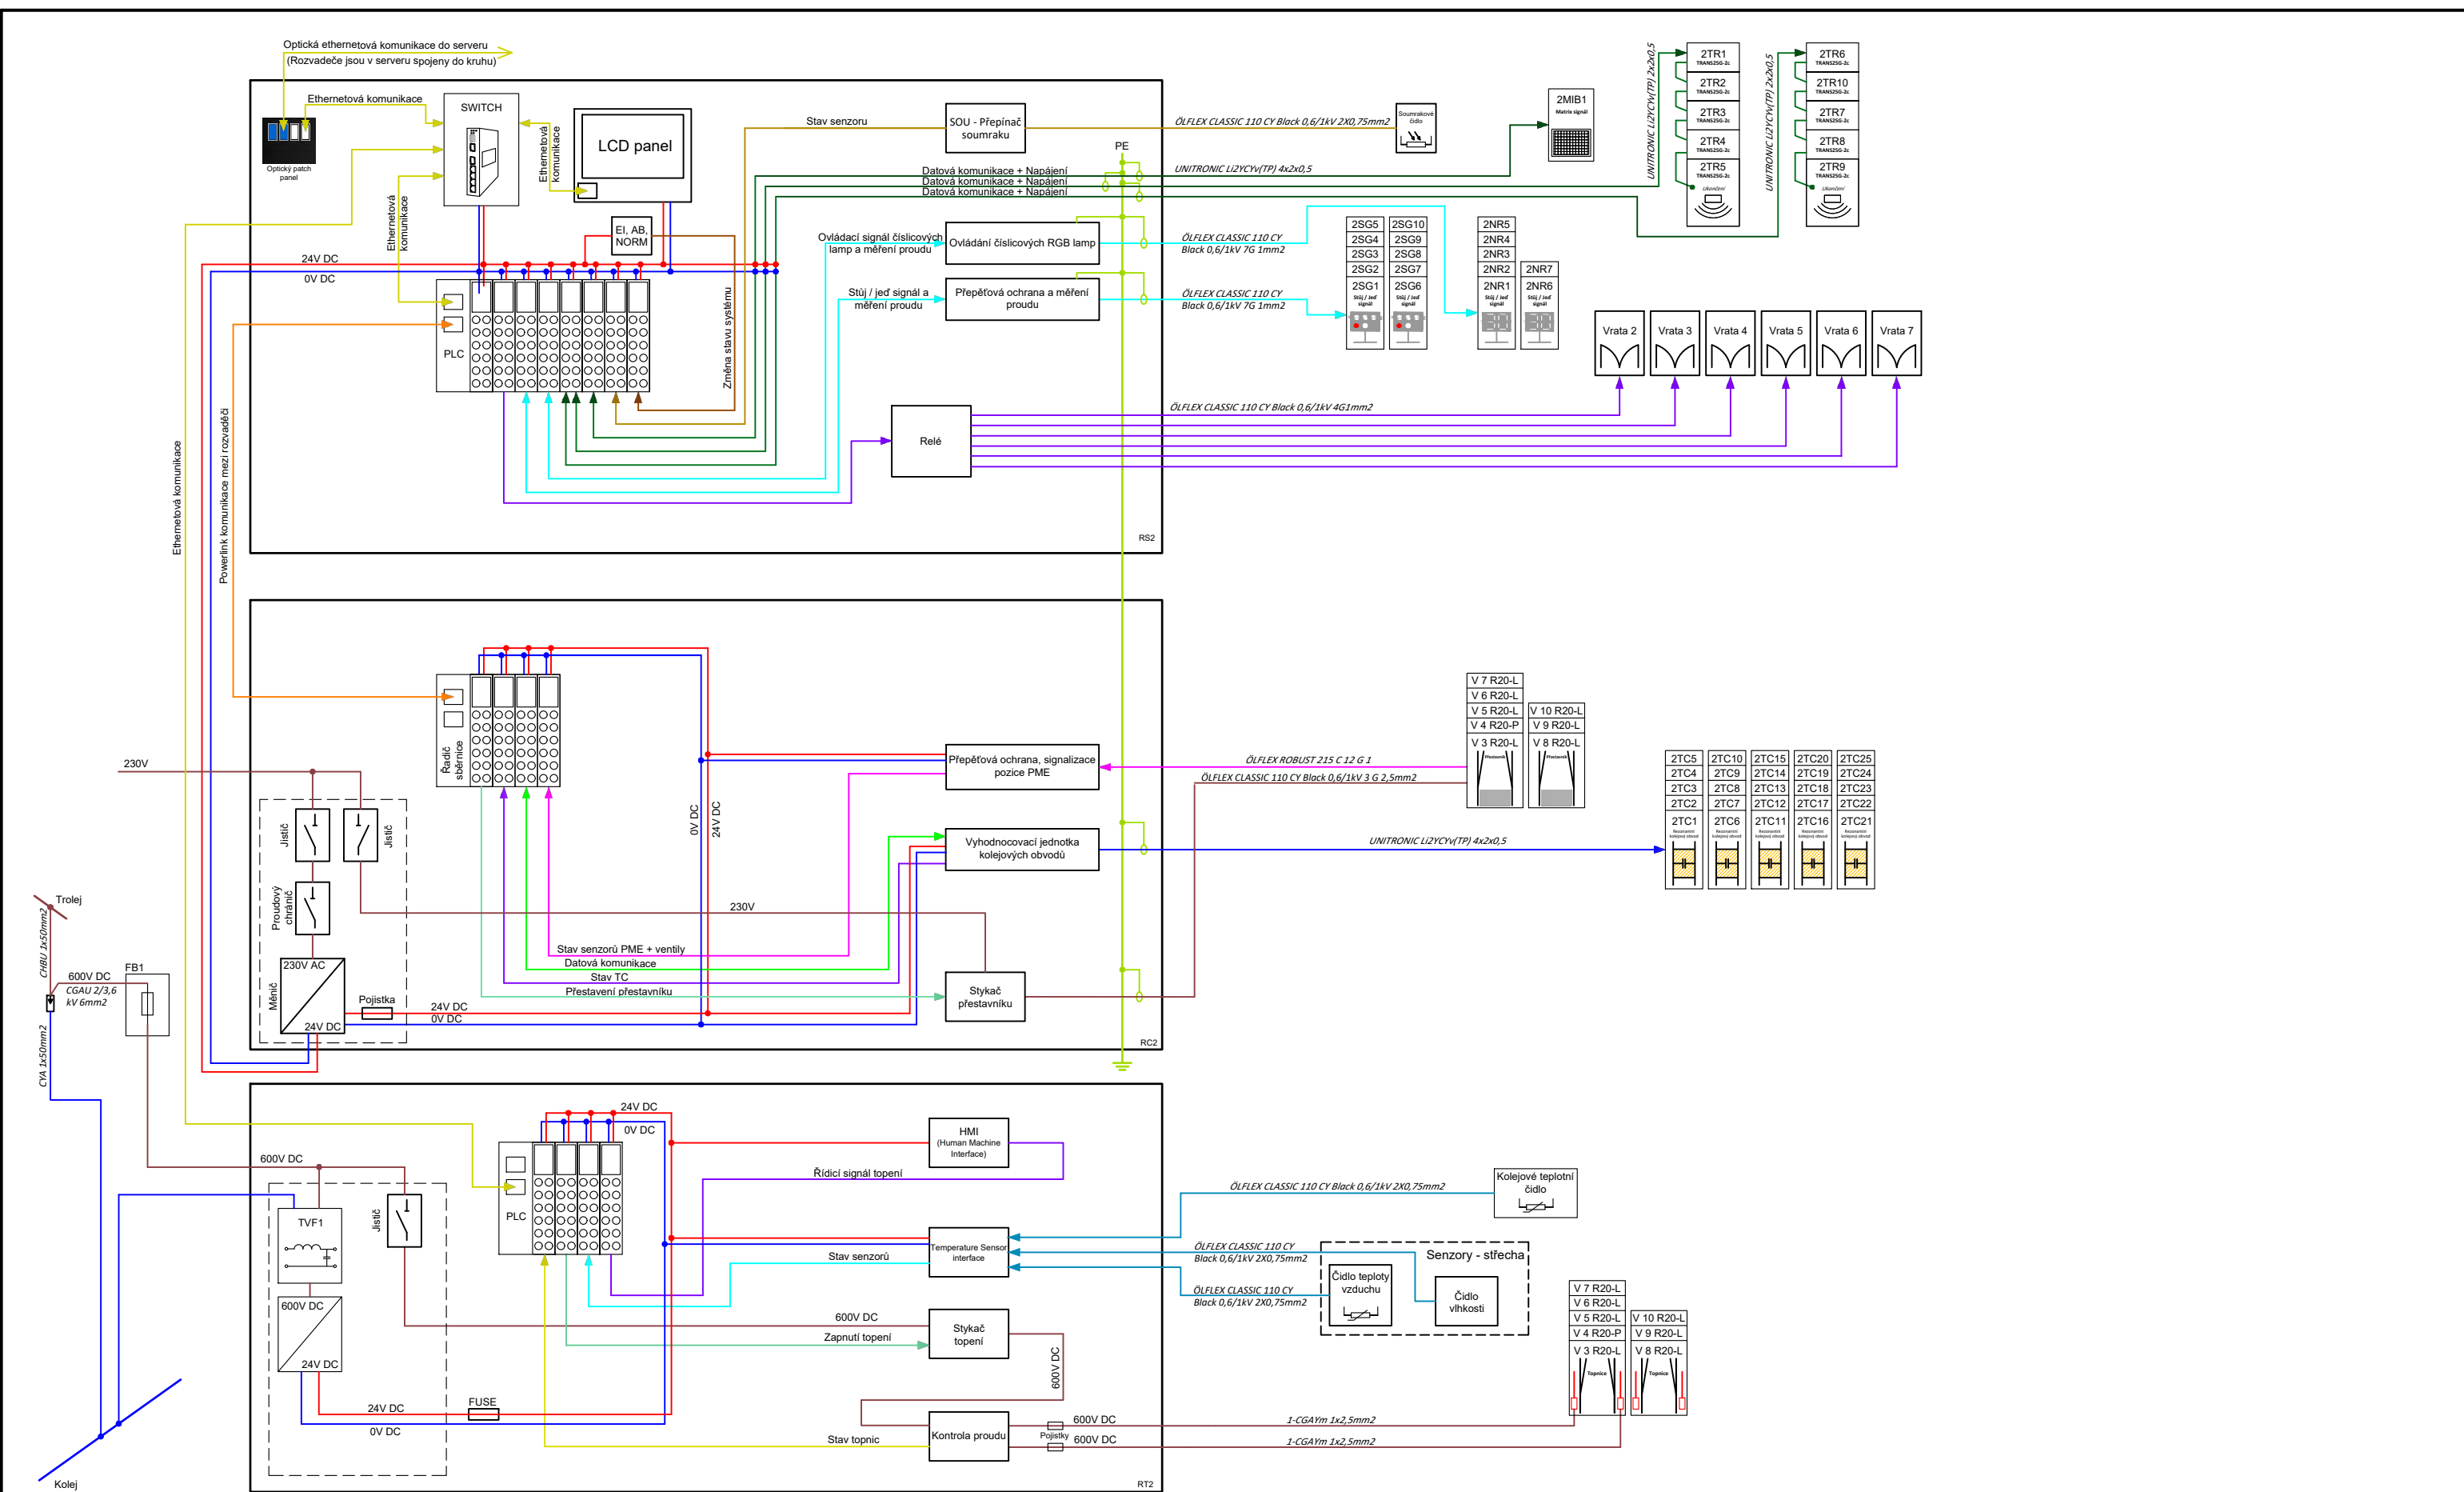

Rev.	Změny:	Kreslil:	Zkontroloval:	Datum:
1.0	Finální revize	Kocian	Skruzny	29.11.2019
---	---	---	---	---
---	---	---	---	---
---	---	---	---	---
---	---	---	---	---
---	---	---	---	---
---	---	---	---	---
---	---	---	---	---

Navrženo:

K Ládví 1805/20 tel.: +420 284 021 111
184 00 Praha 8 fax: +420 284 021 119
www.elektroline.cz

Plz009, Slovany Depo - Zone 2

Blokový diagram řídicích rozvaděčů

Kreslil:	David Třešňák
Kontroloval:	Jakub Skružný
Vytvořeno:	14.3.2019
Formát:	A3
Revize:	Č. výkresu:
1.0	EID0001047