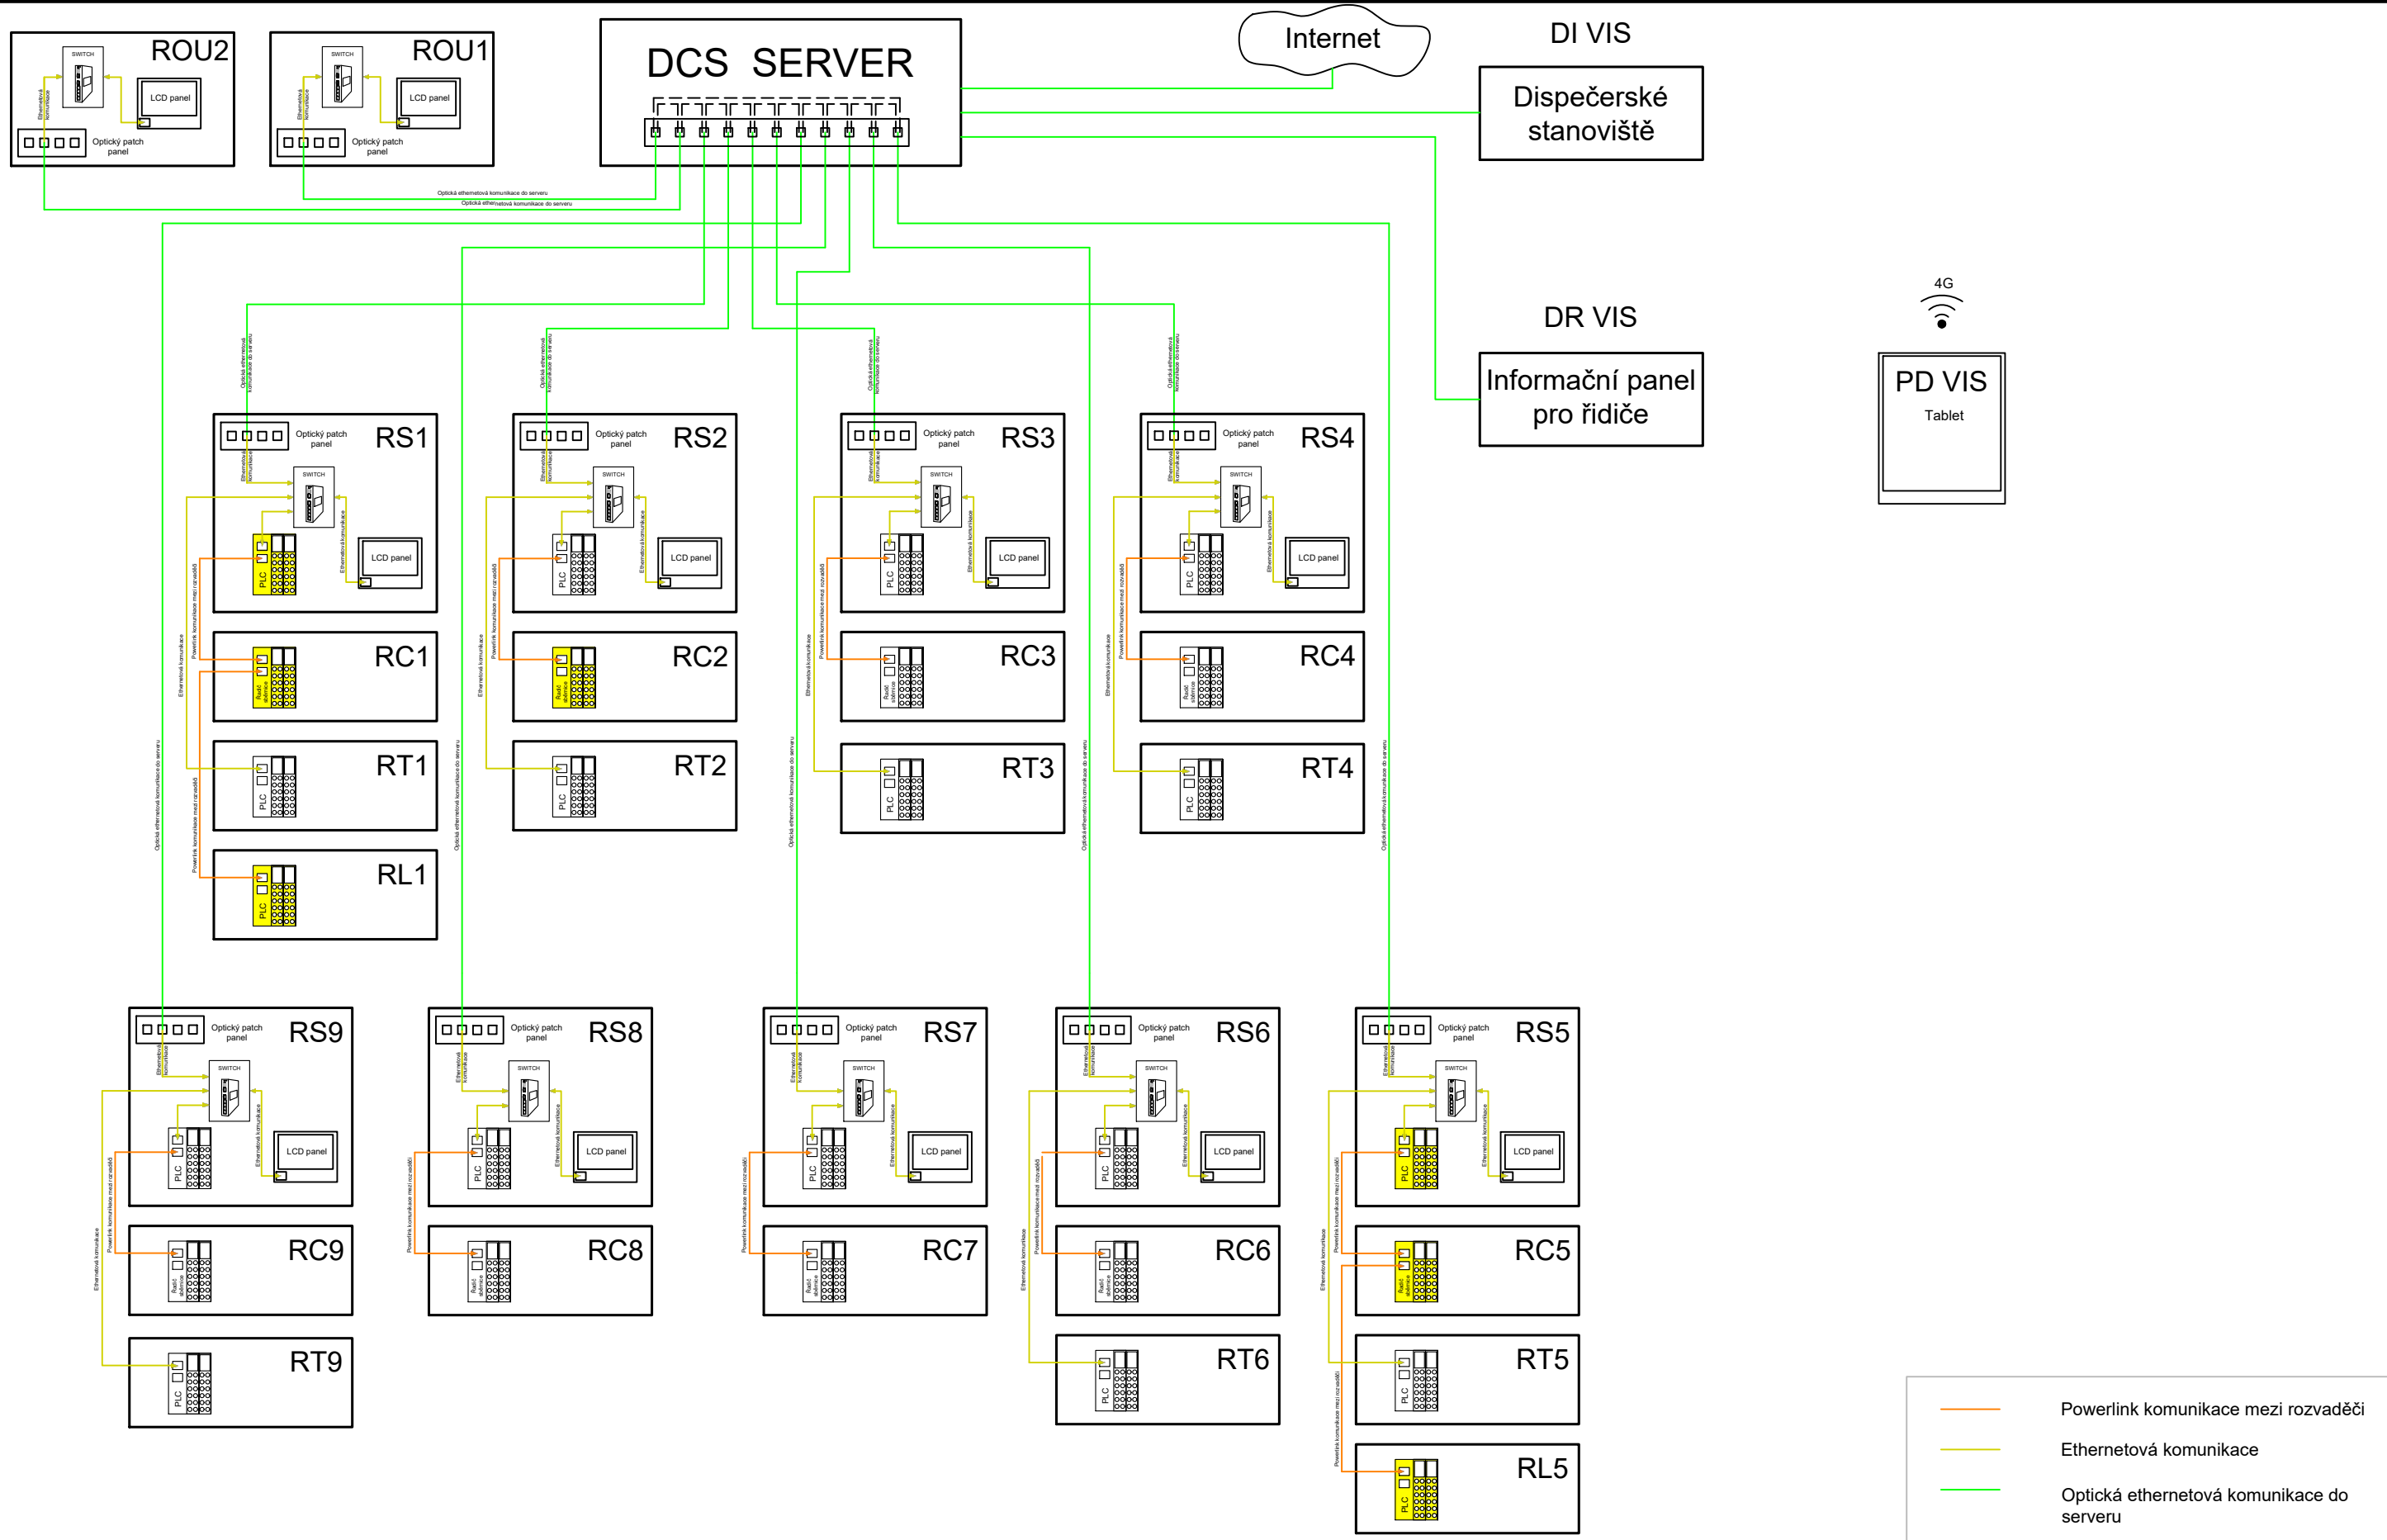

Rev.	Změny:	Kreslil:	Zkontroval:	Datum:
1.0	Finální revize	Kocian	Skruzny	29.11.2019
---	---	---	---	---
---	---	---	---	---
---	---	---	---	---
---	---	---	---	---
---	---	---	---	---
---	---	---	---	---
---	---	---	---	---

Navrženo:

K Ládví 1805/20 tel.: +420 284 021 111
184 00 Praha 8 fax: +420 284 021 119
www.elektroline.cz

Plz009, Slovany Depo - Komunikace

Blokový diagram rozvaděčů

Kreslil:	David Třešňák
Kontroloval:	Jakub Skružný
Vytvořeno:	14.3.2019
Formát:	A3
Revize:	Č. výkresu:
1.0	EID0001047