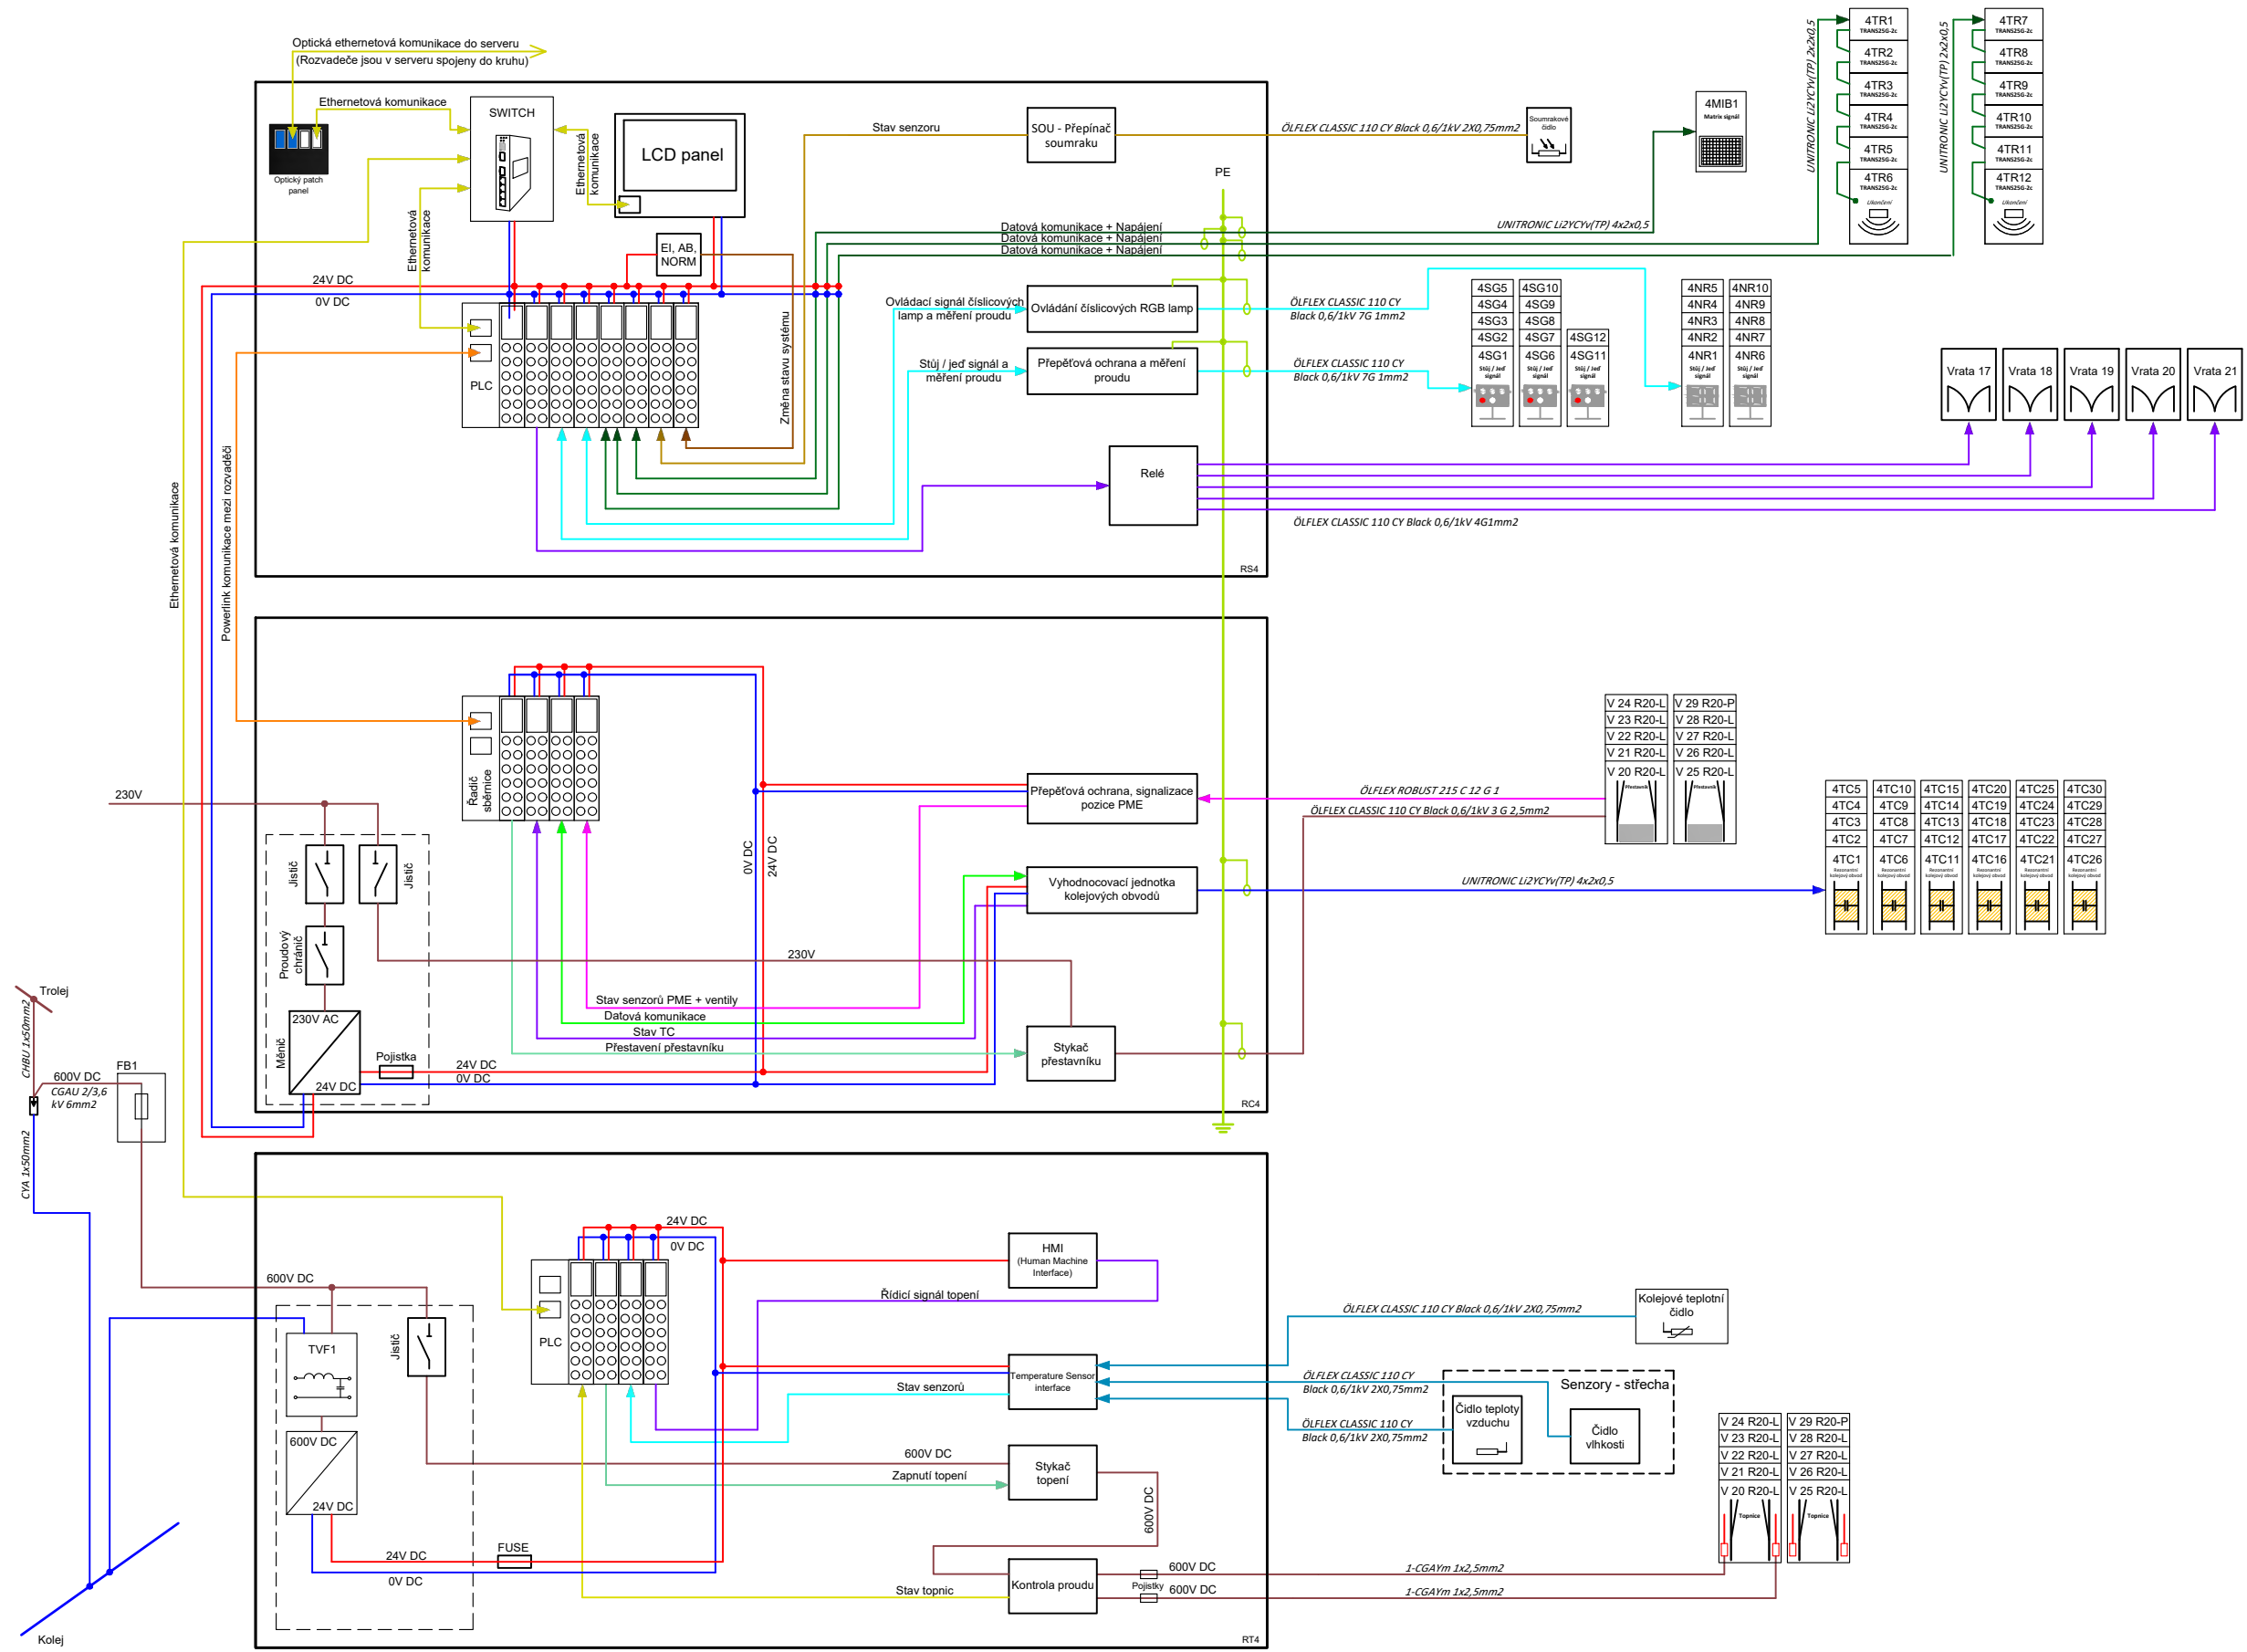

Navrženo:

K Ládví 1805/20 tel.: +420 284 021 111
 184 00 Praha 8 fax: +420 284 021 119
 www.elektroline.cz

Plz009, Slovany Depo - Zone 3

Blokový diagram řídicích rozvaděčů

Kreslil:	David Třešňák
Kontroloval:	Jakub Skružný
Vytvořeno:	14.3.2019
Formát:	A3
Revize:	Č. výkresu:
1.0	EID00001047