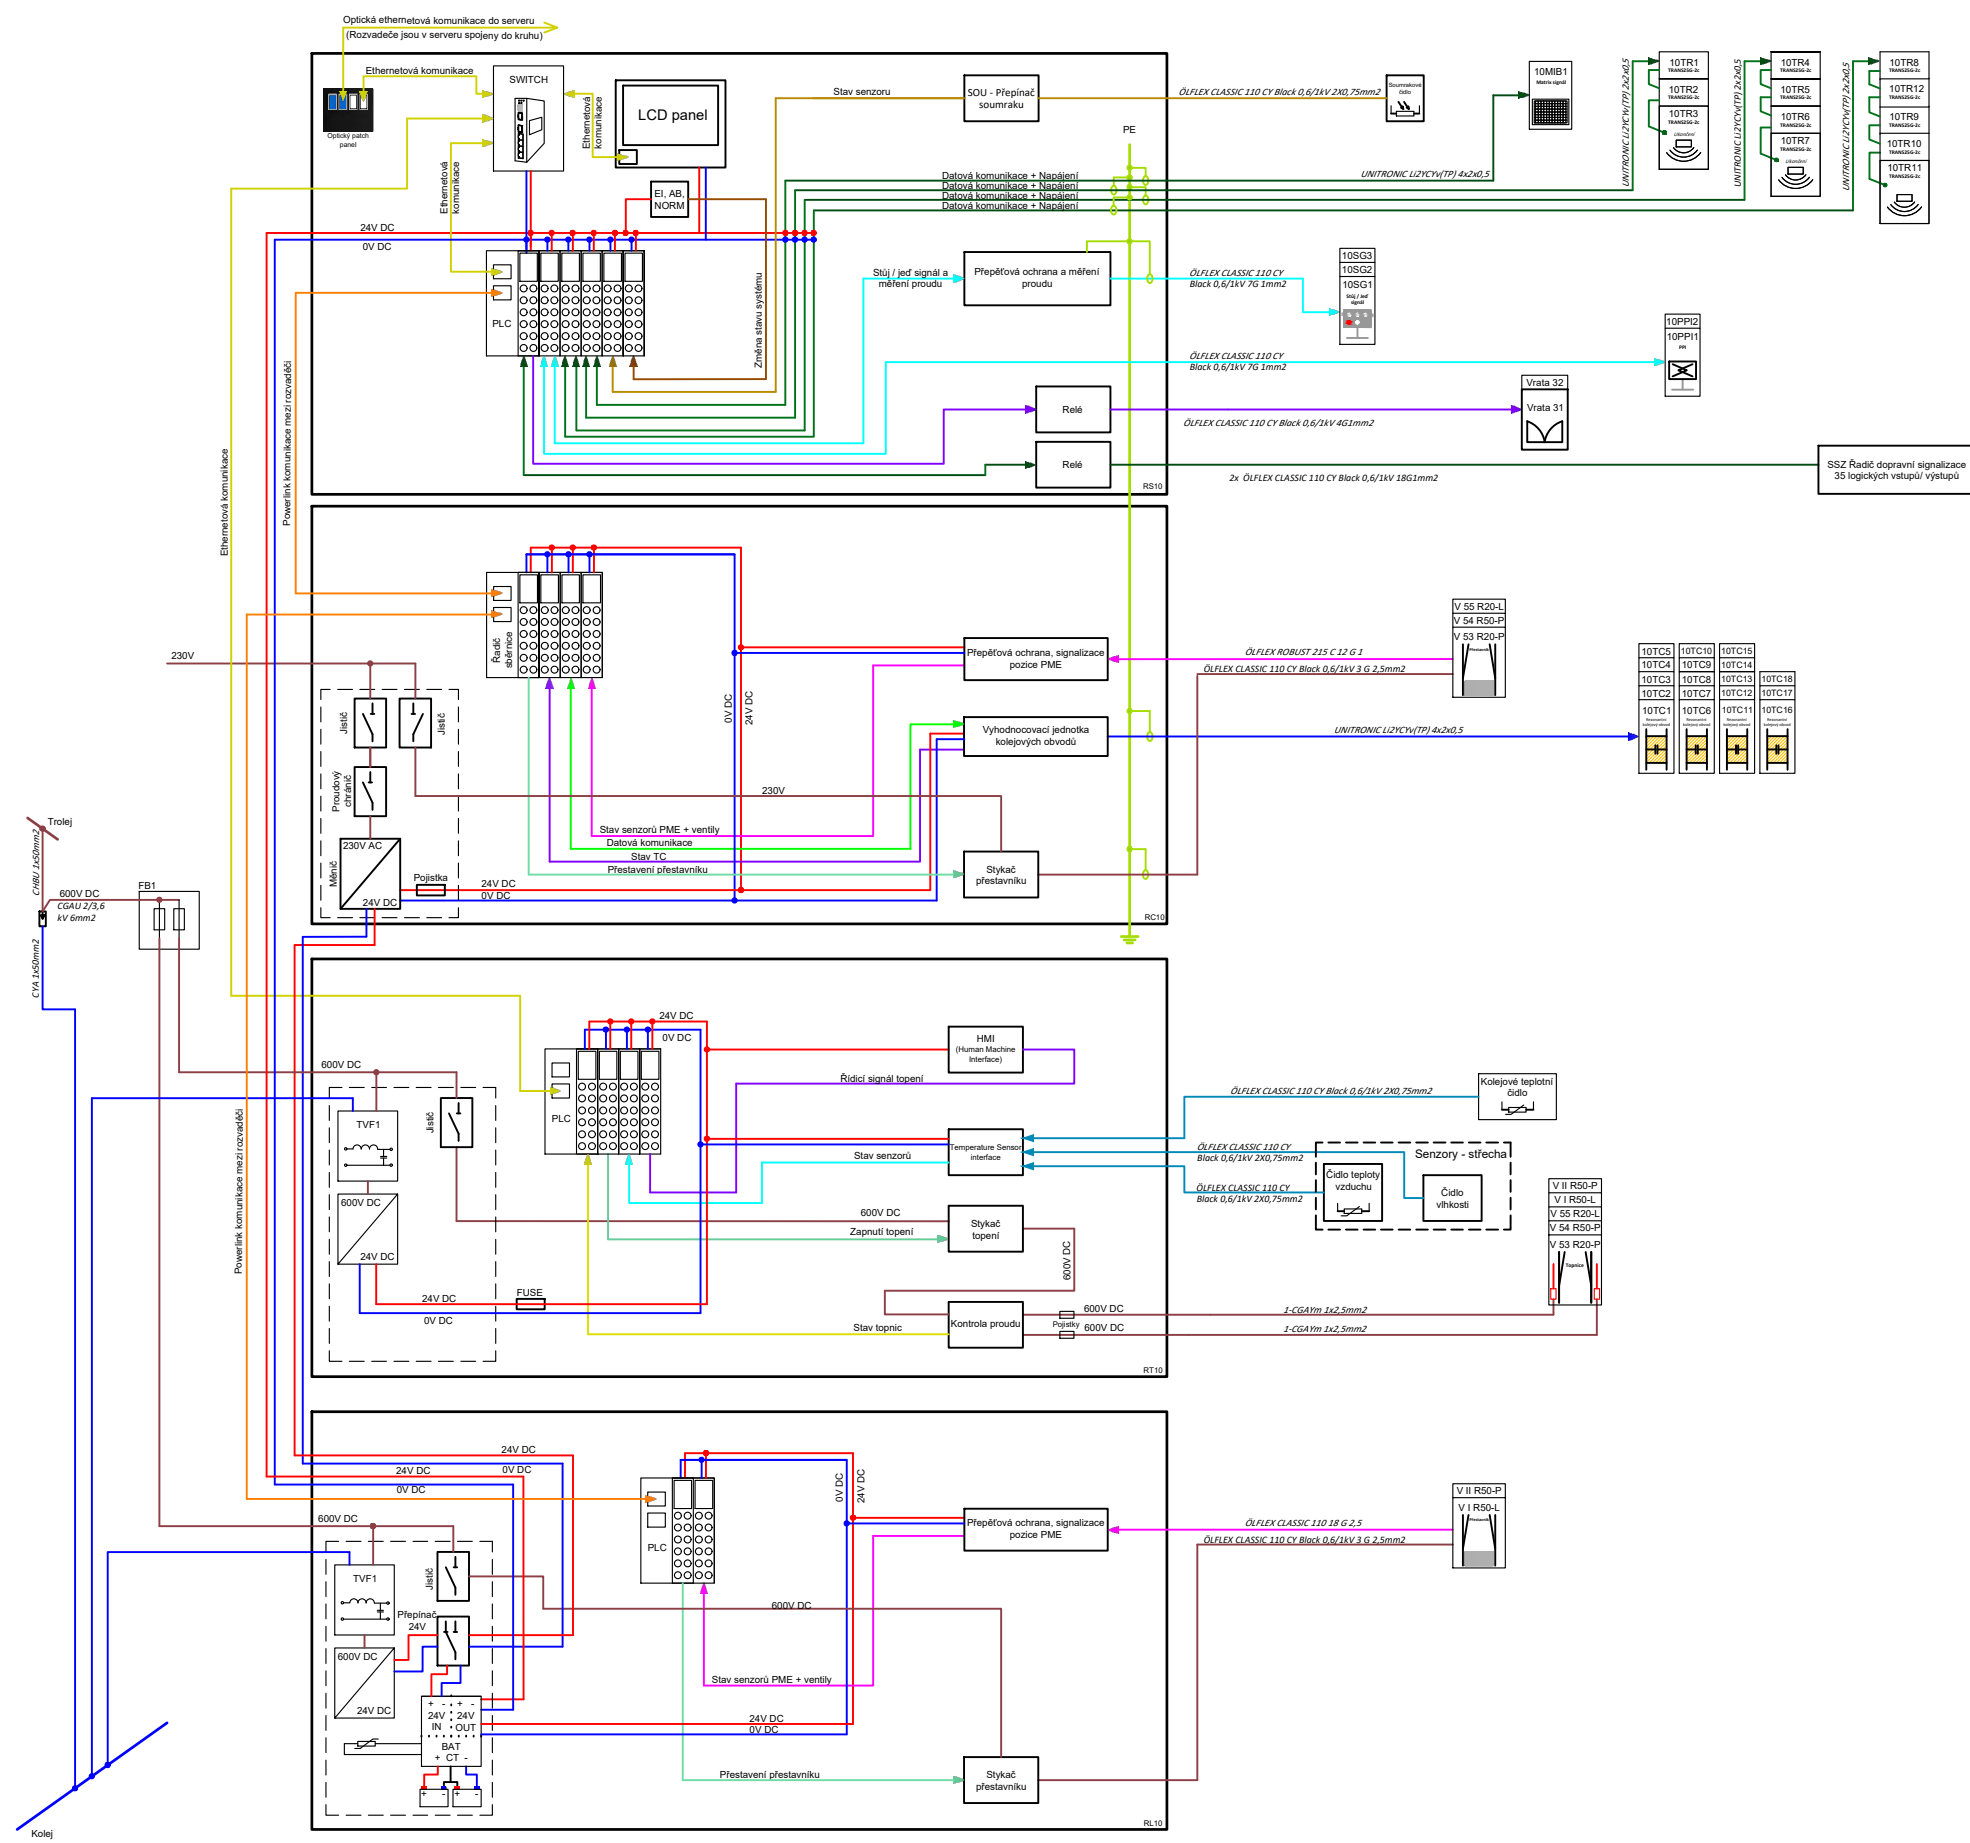

Rev.	Změny:	Kreslil:	Zkontroloval:	Datum:
1.0	Finální revize	Kocian	Skruzny	29.11.2019
---	---	---	---	---
---	---	---	---	---
---	---	---	---	---
---	---	---	---	---
---	---	---	---	---
---	---	---	---	---
---	---	---	---	---

Navrženo:

K Ládví 1805/20 tel.: +420 284 021 111
184 00 Praha 8 fax: +420 284 021 119
www.elektroline.cz

Plz009, Slovany Depo - Zone 10

Blokový diagram řídicích rozvaděčů

Kreslil:	David Třešňák
Kontroloval:	Jakub Skružný
Vytvořeno:	14.3.2019
Formát:	A3
Revize:	Č. výkresu:
1.0	EID0001047