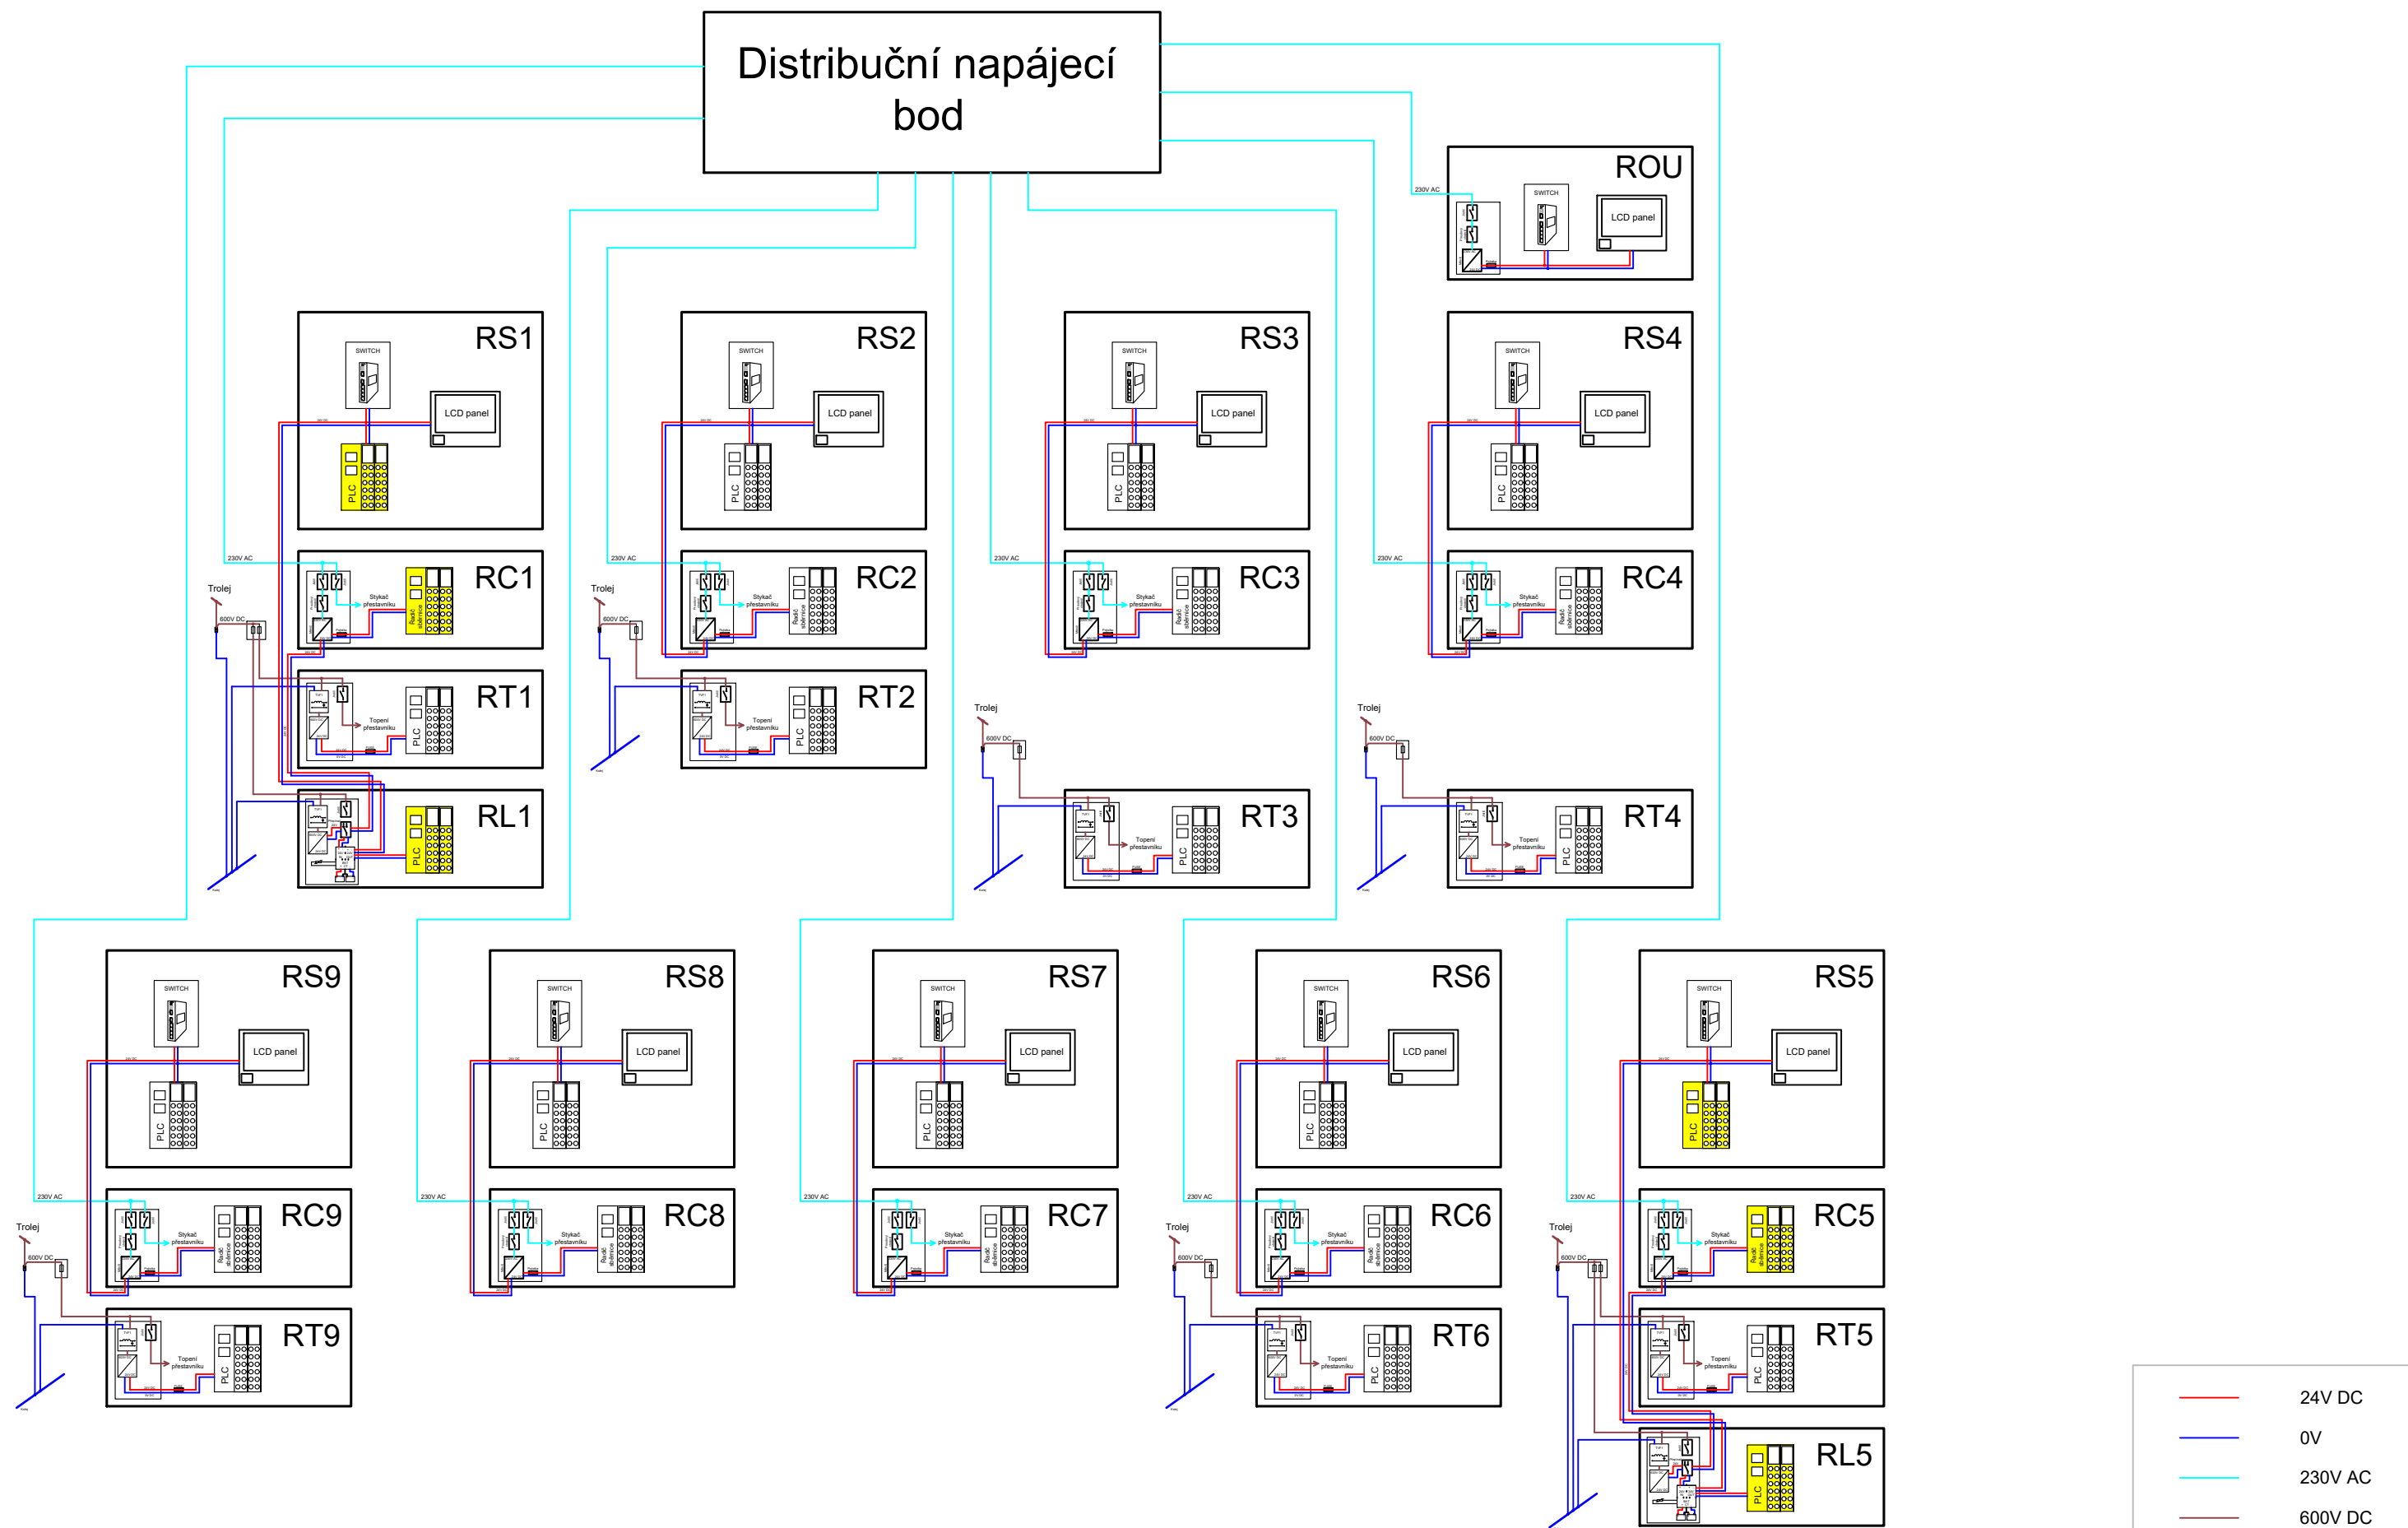

Rev.	Změny:	Kreslil:	Zkontroloval:	Datum:
1.0	Finální revize	Kocian	Skruzny	29.11.2019
---	---	---	---	---
---	---	---	---	---
---	---	---	---	---
---	---	---	---	---
---	---	---	---	---
---	---	---	---	---
---	---	---	---	---

Navrženo:..

K Ládví 1805/20 tel.: +420 284 021 111
184 00 Praha 8 fax: +420 284 021 119
www.elektroline.cz

Plz009, Slovany Depo - Napájení

Blokový diagram rozvaděčů

Kreslil:	David Třešňák
Kontroloval:	Jakub Skružný
Vytvořeno:	14.3.2019
Formát:	A3
Revize:	Č. výkresu:
1.0	EID00001047