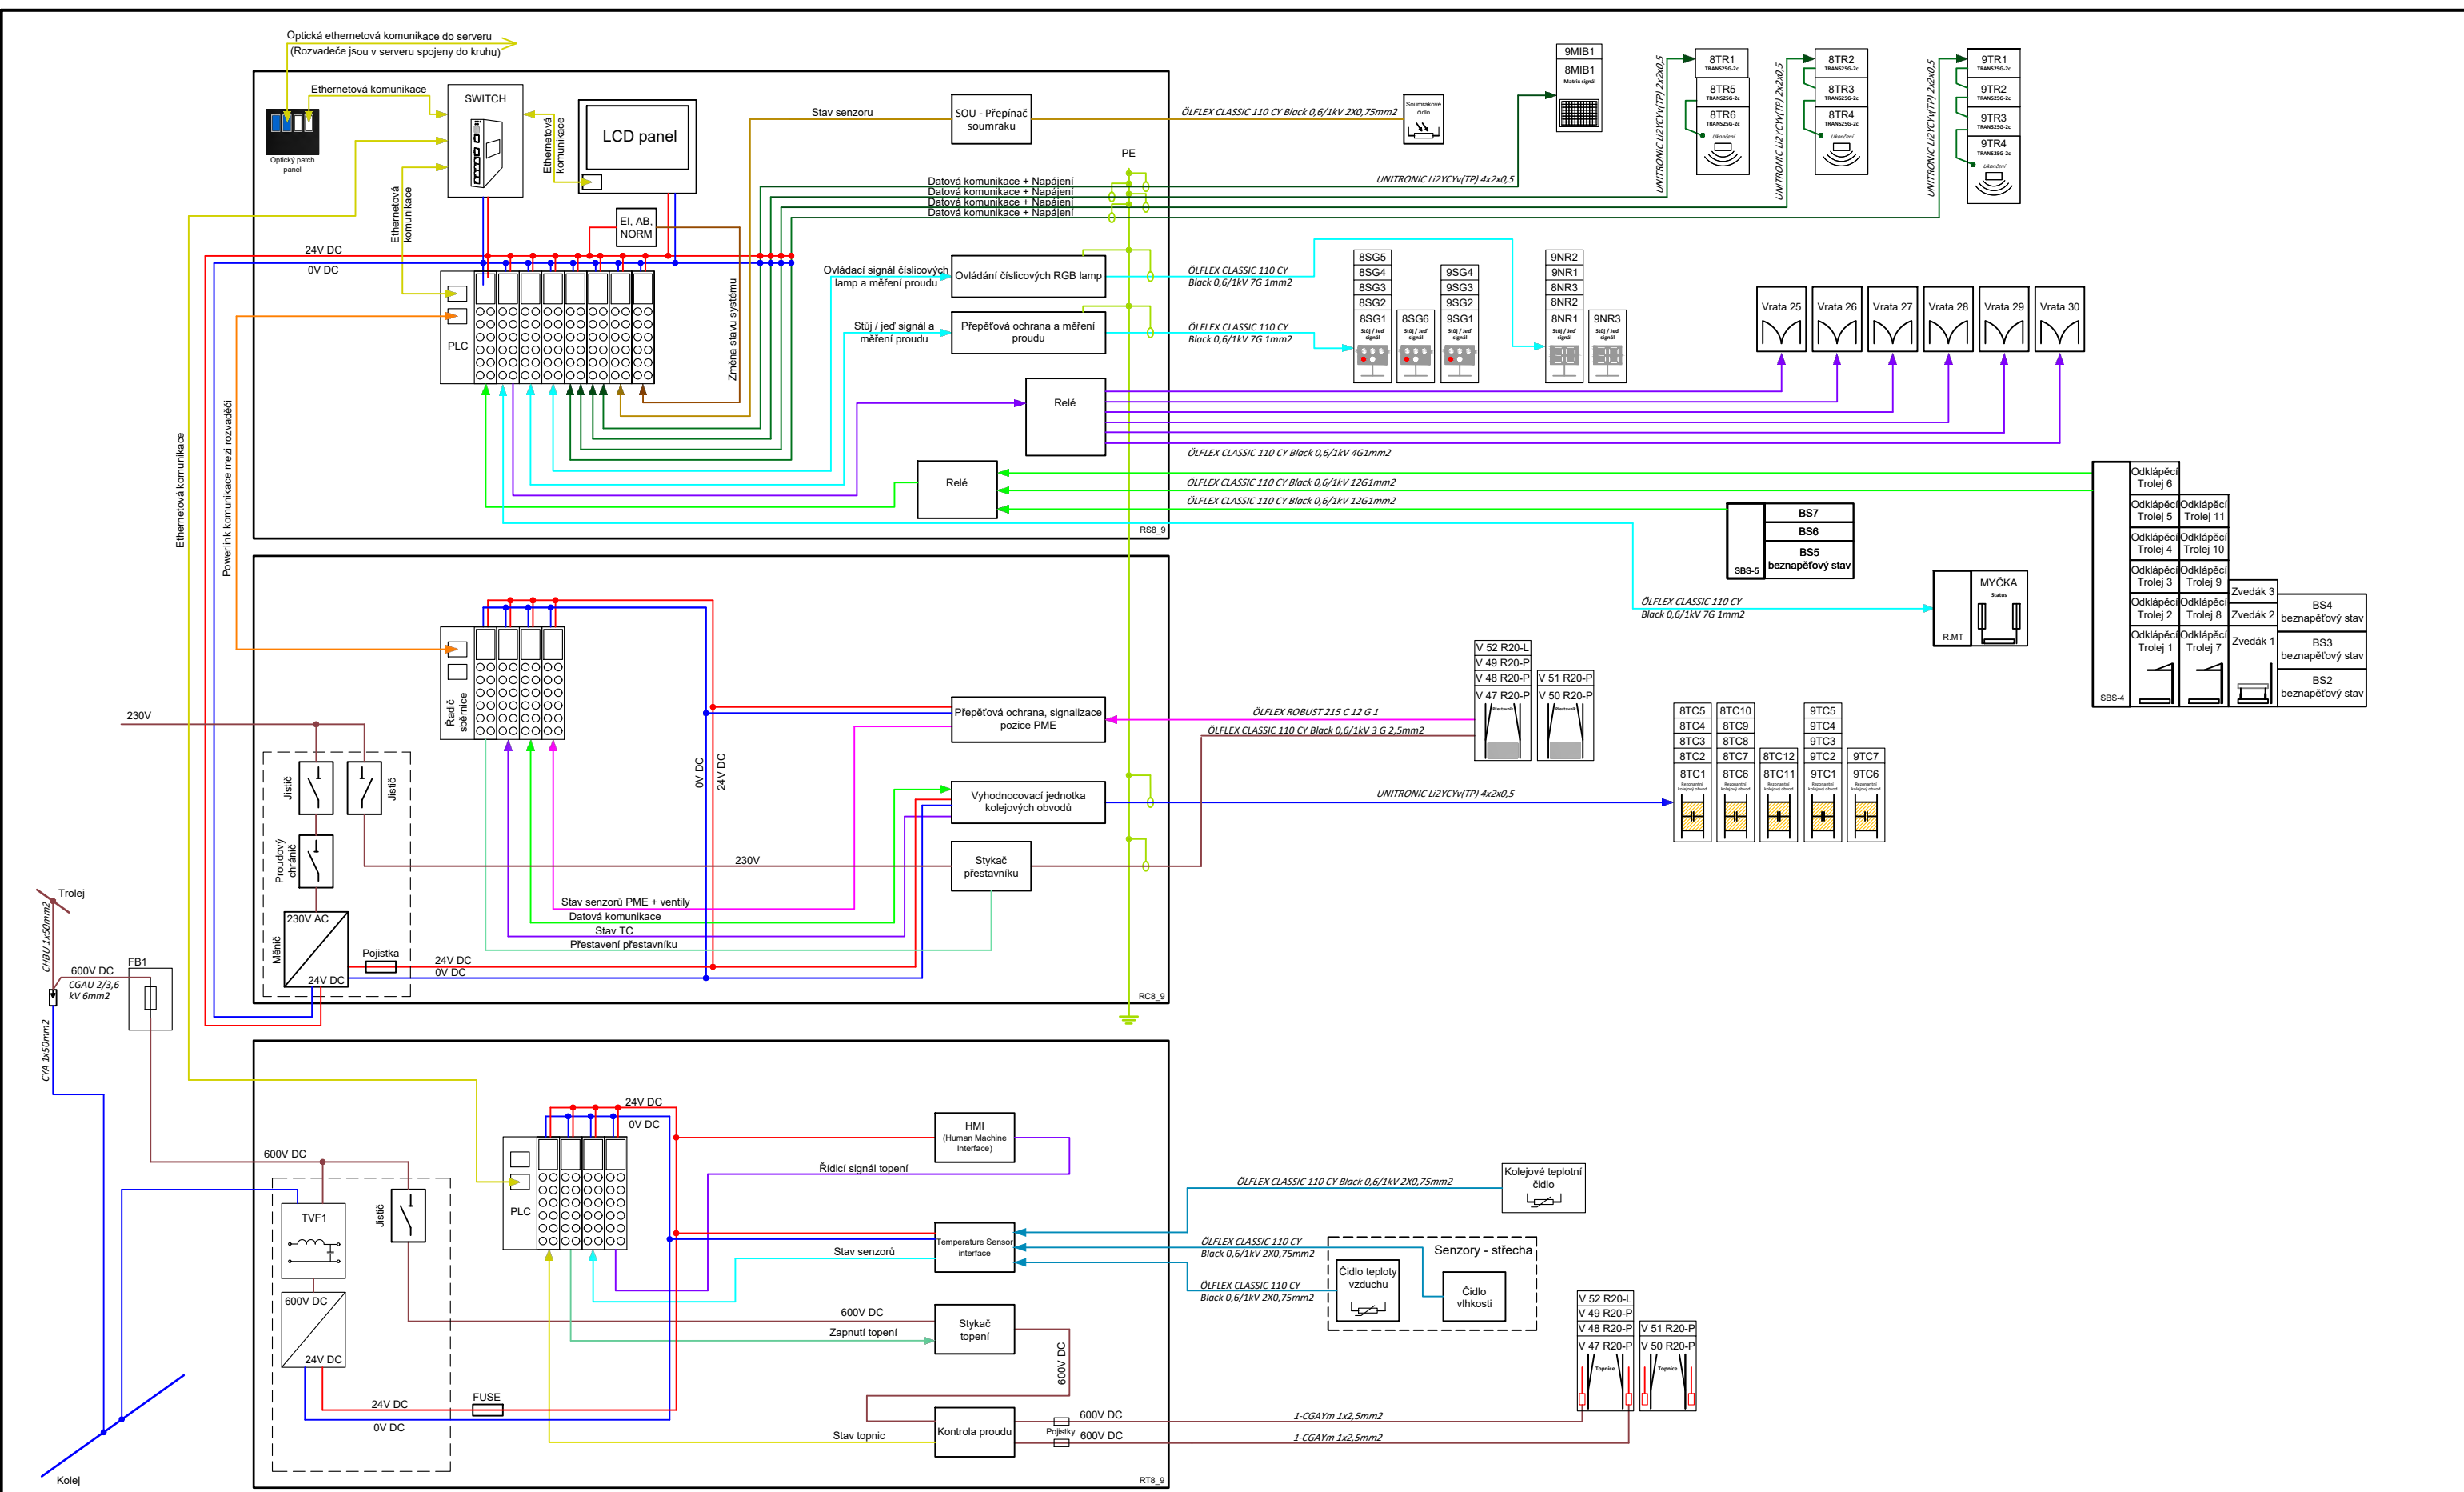

Navrženo:

K Ládví 1805/20 tel.: +420 284 021 111
 184 00 Praha 8 fax: +420 284 021 119
 www.elektroline.cz

Plz009, Slovany Depo - Zone 5

Blokový diagram řídicích rozvaděčů

Kreslil:	David Třešňák
Kontroloval:	Jakub Skružný
Vytvořeno:	14.3.2019
Formát:	A3
Revize:	Č. výkresu:
1.0	EID00001047