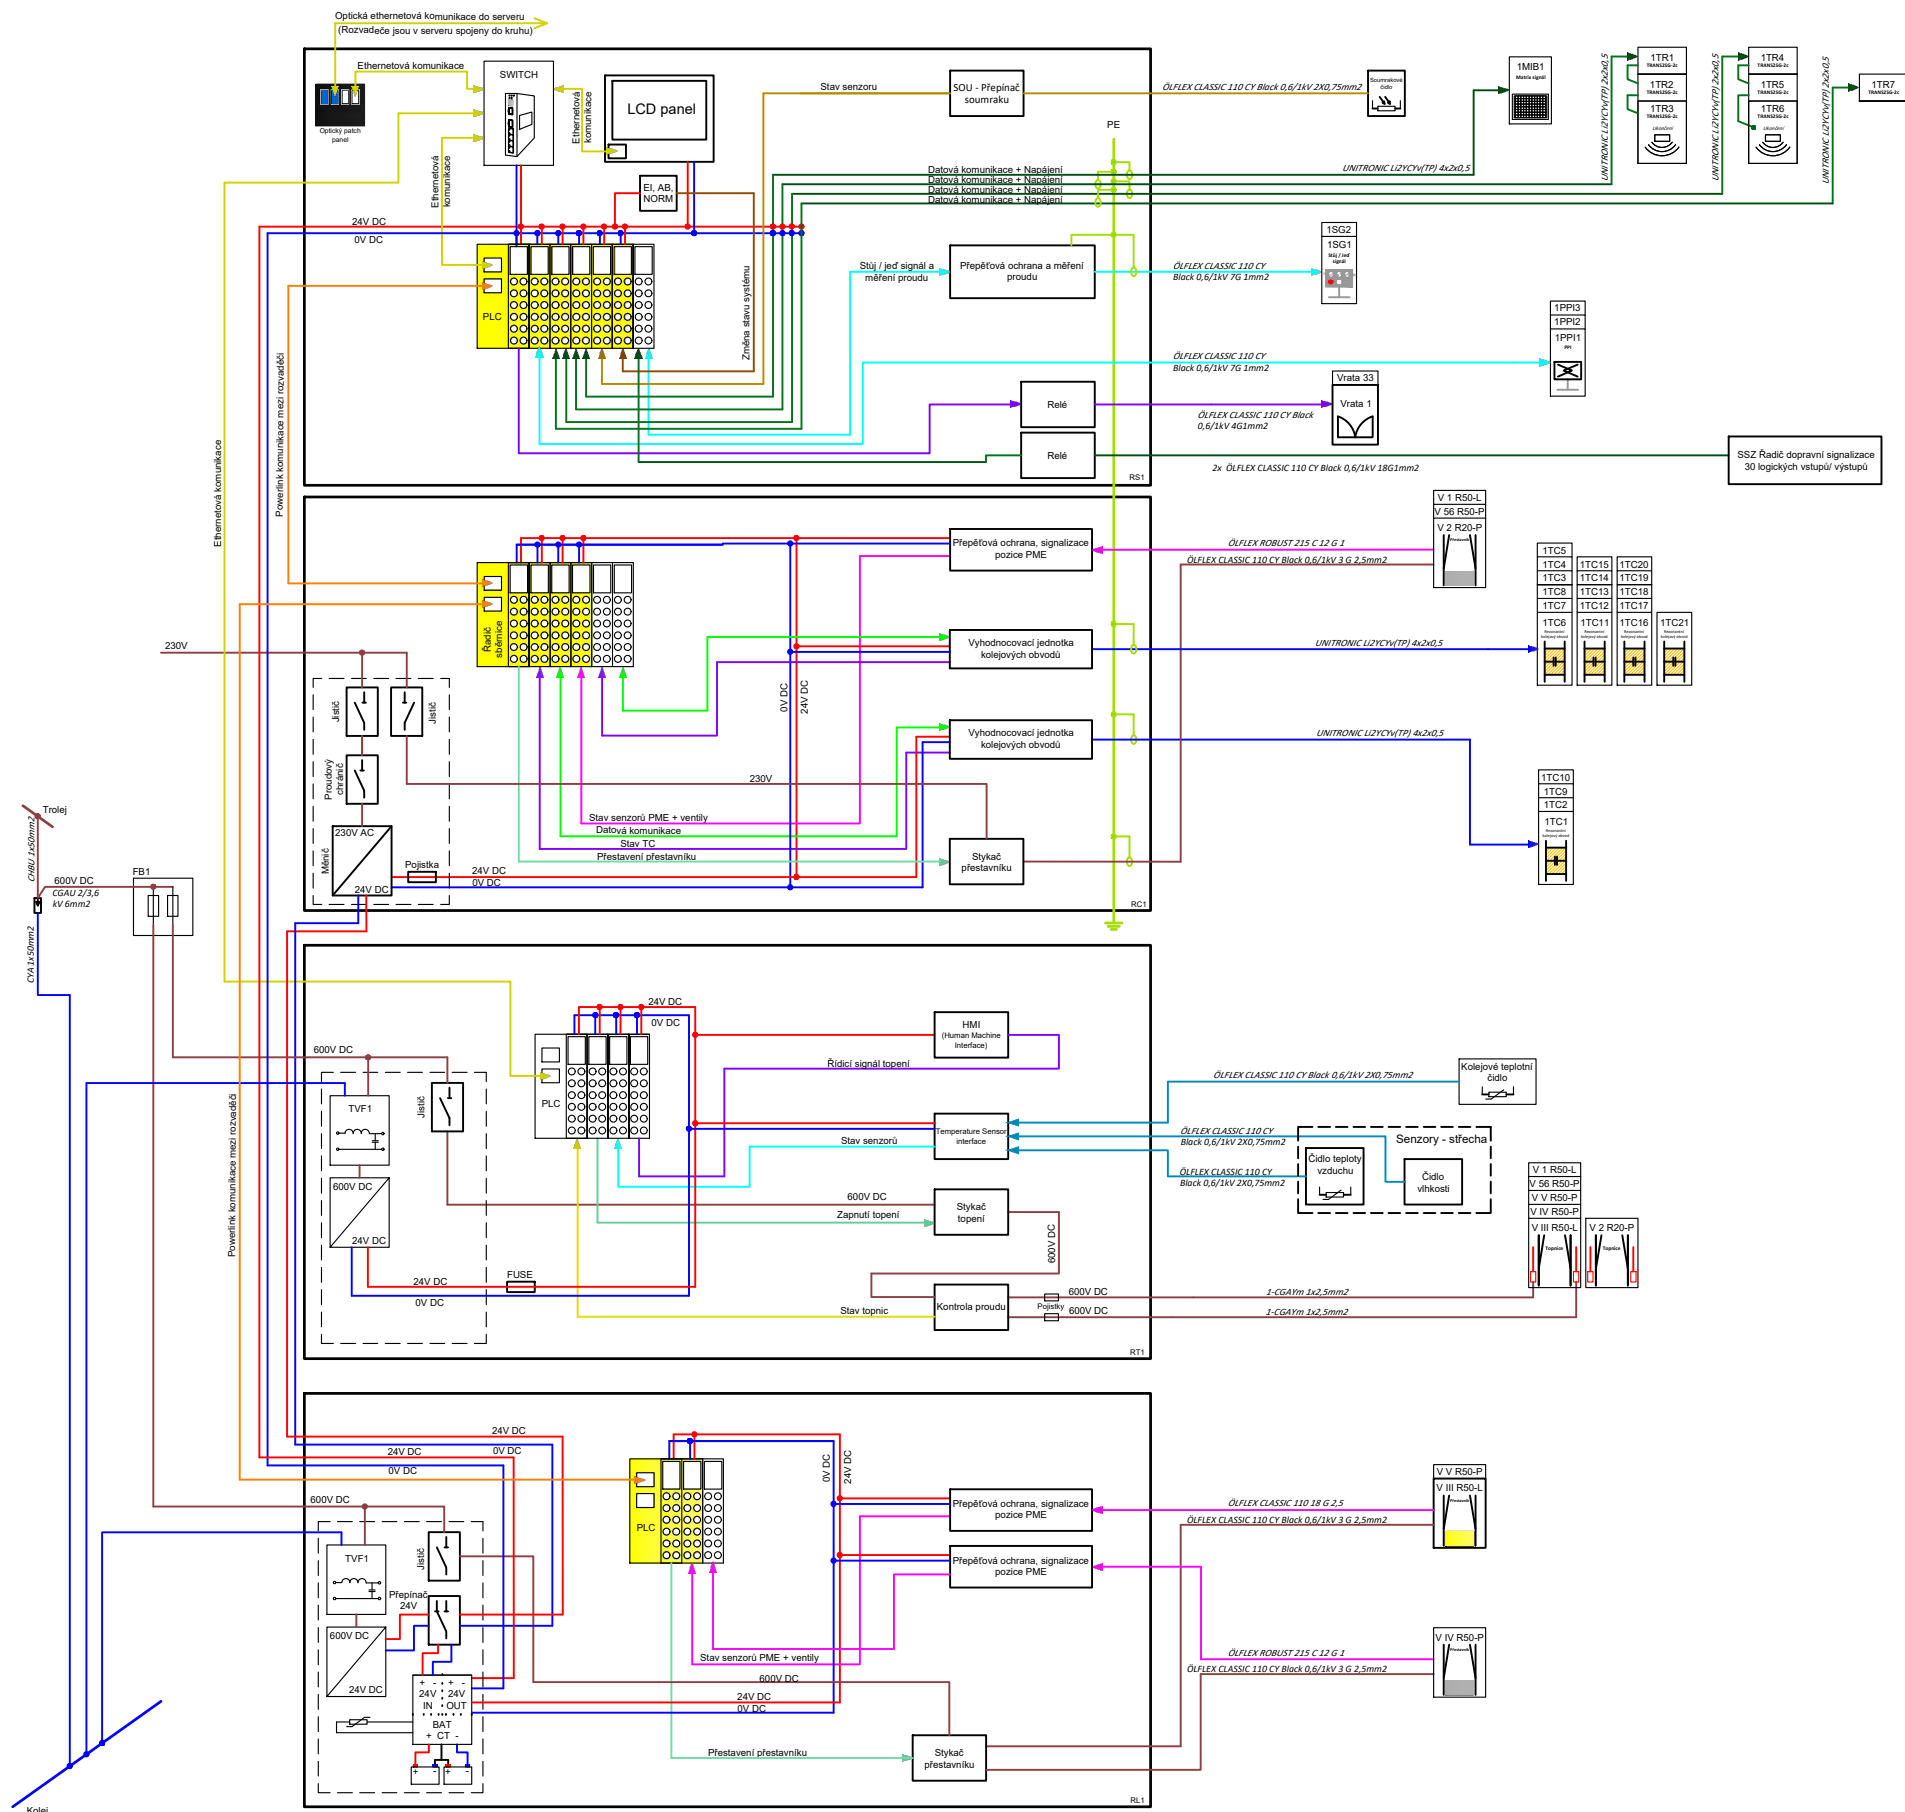

Rev.	Změny:	Kreslil:	Zkontroloval:	Datum:
1.0	Finální revize	Kocian	Skruzny	29.11.2019
---	---	---	---	---
---	---	---	---	---
---	---	---	---	---
---	---	---	---	---
---	---	---	---	---
---	---	---	---	---
---	---	---	---	---

Navrženo:

K Ládví 1805/20 tel.: +420 284 021 111
184 00 Praha 8 fax: +420 284 021 119
www.elektroline.cz

Plz009, Slovany Depo - Zone 1		Kreslil:	David Třešňák
		Kontroloval:	Jakub Skružný
Blokový diagram řídicích rozvaděčů		Vytvořeno:	14.3.2019
		Formát:	A3
		Revize:	Č. výkresu:
		1.0	EID00001047