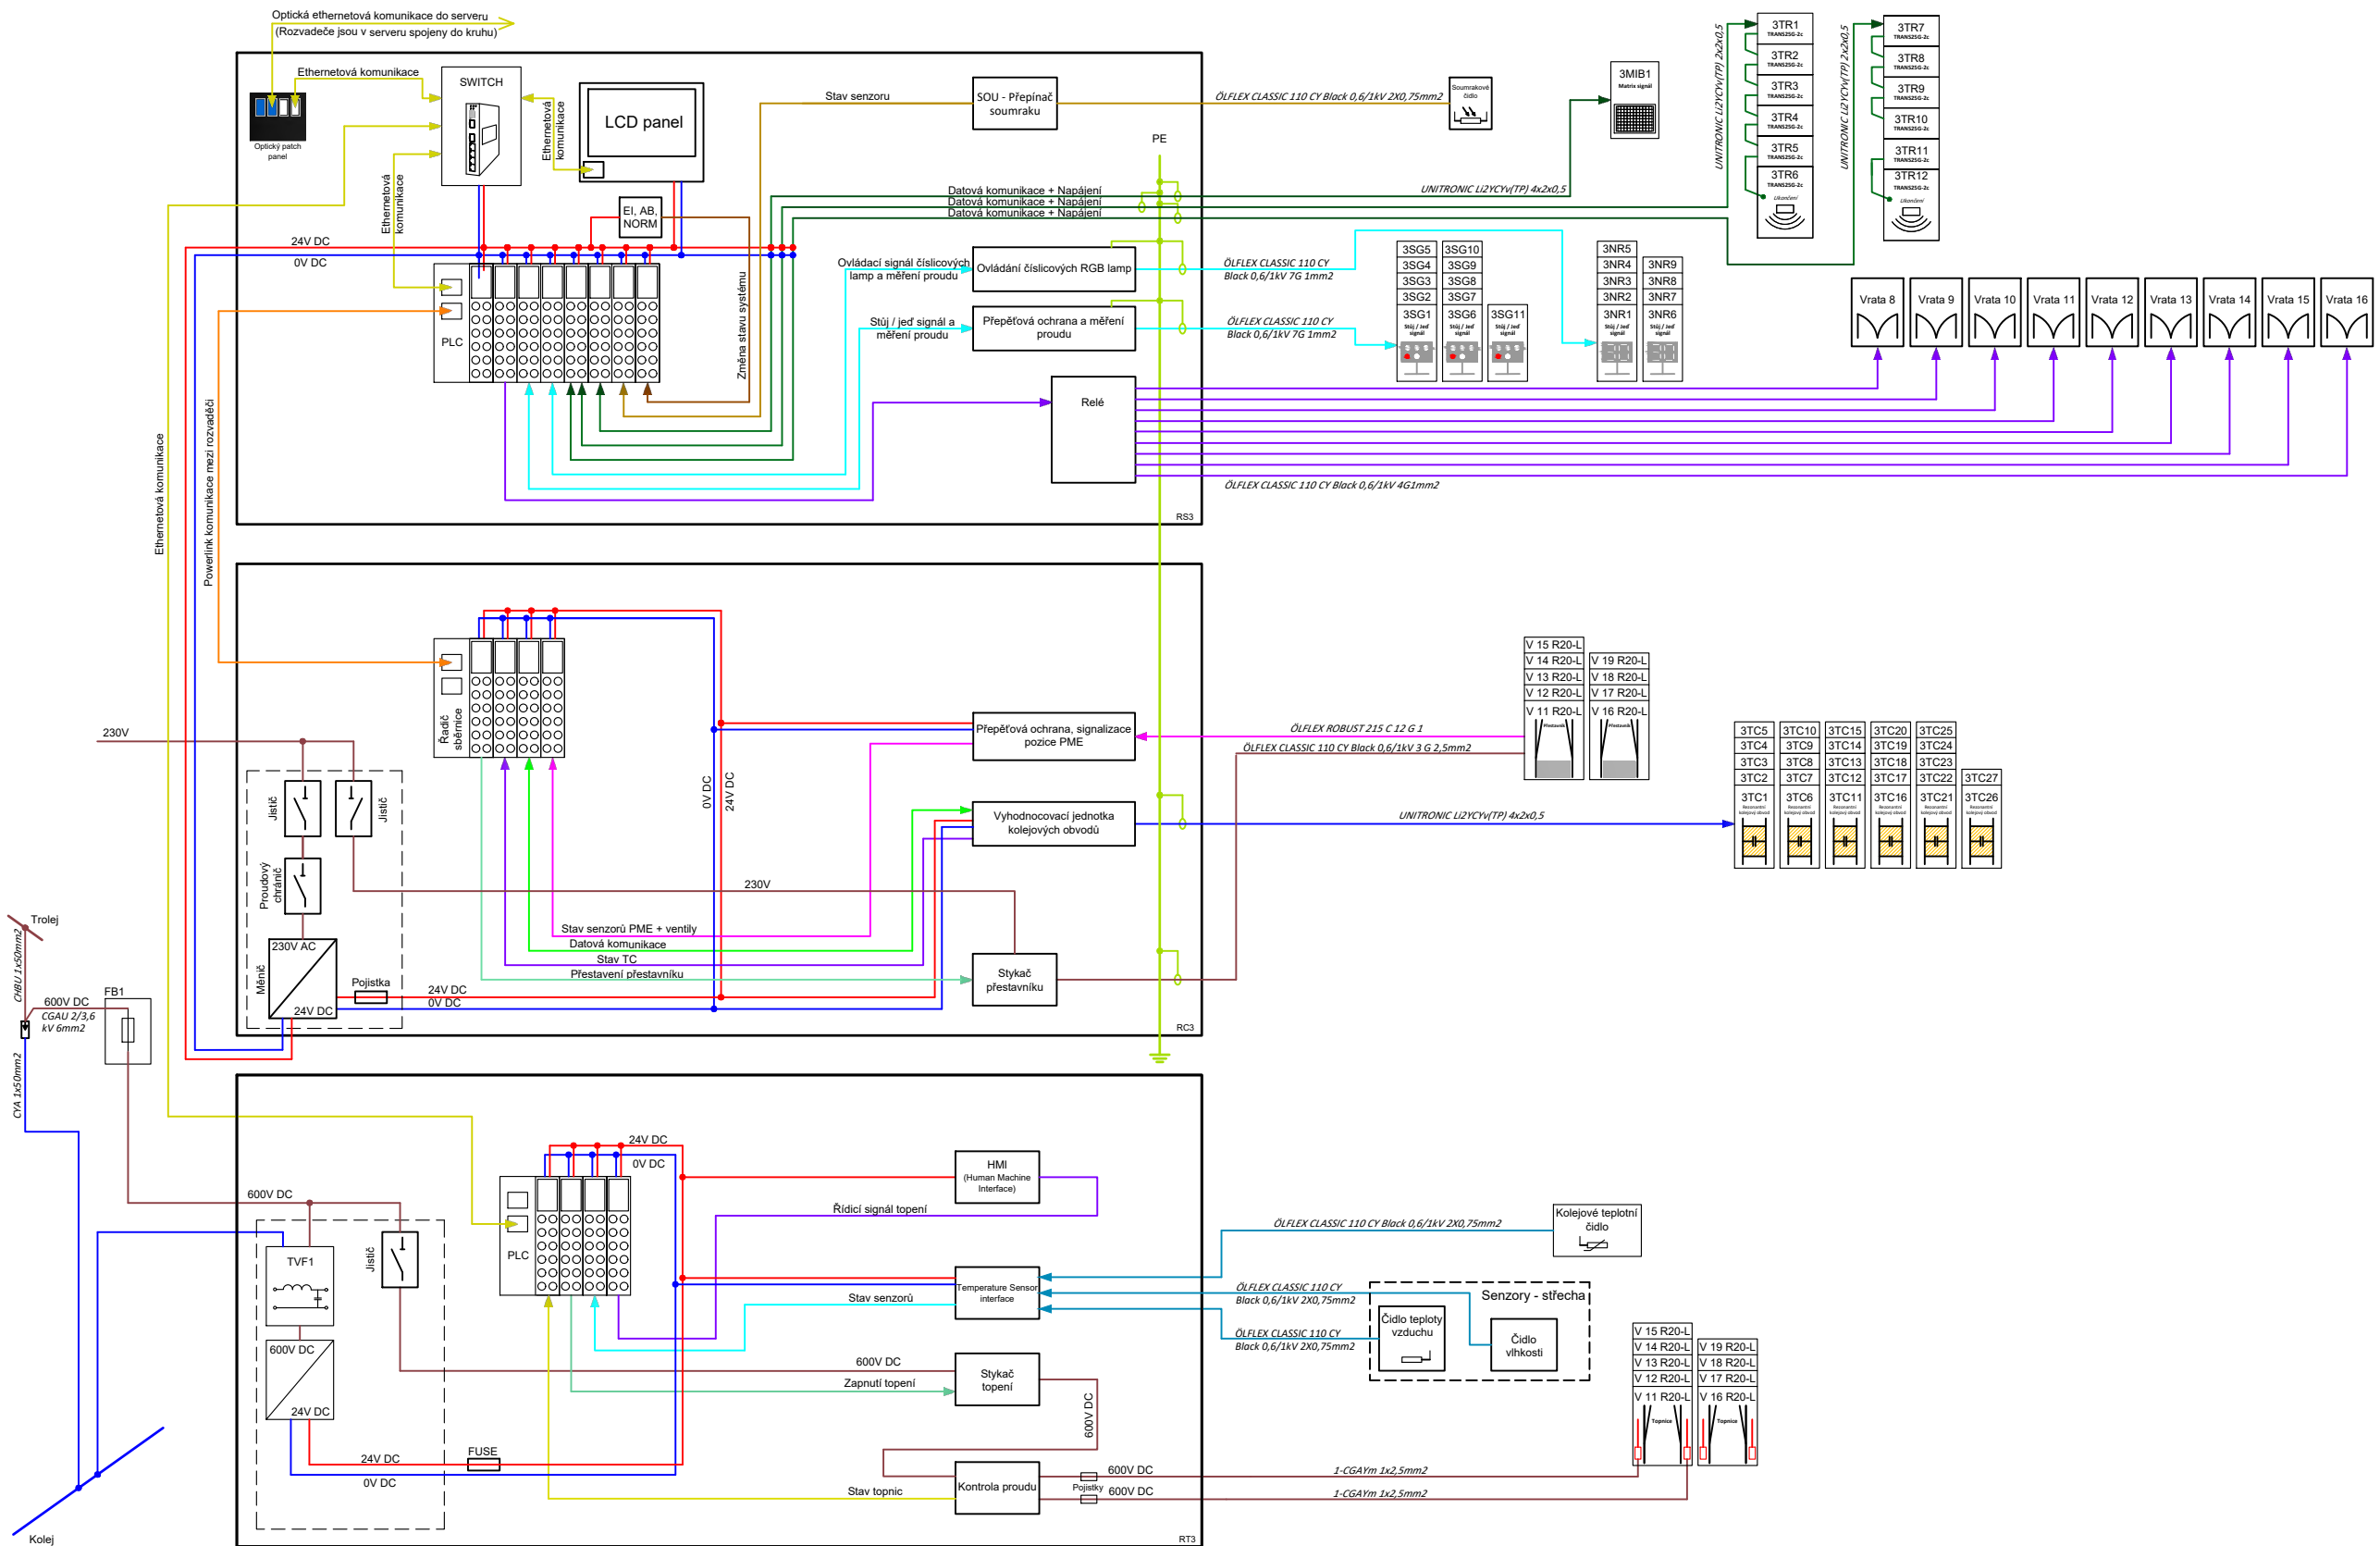

Navrženo:

K Ládví 1805/20 tel.: +420 284 021 111
 184 00 Praha 8 fax: +420 284 021 119
 www.elektroline.cz

Plz009, Slovany Depo - Zone 2

Blokový diagram řídicích rozvaděčů

Kreslil:	David Třešňák
Kontroloval:	Jakub Skružný
Vytvořeno:	14.3.2019
Formát:	A3
Revize:	Č. výkresu:
1.0	EID0001047