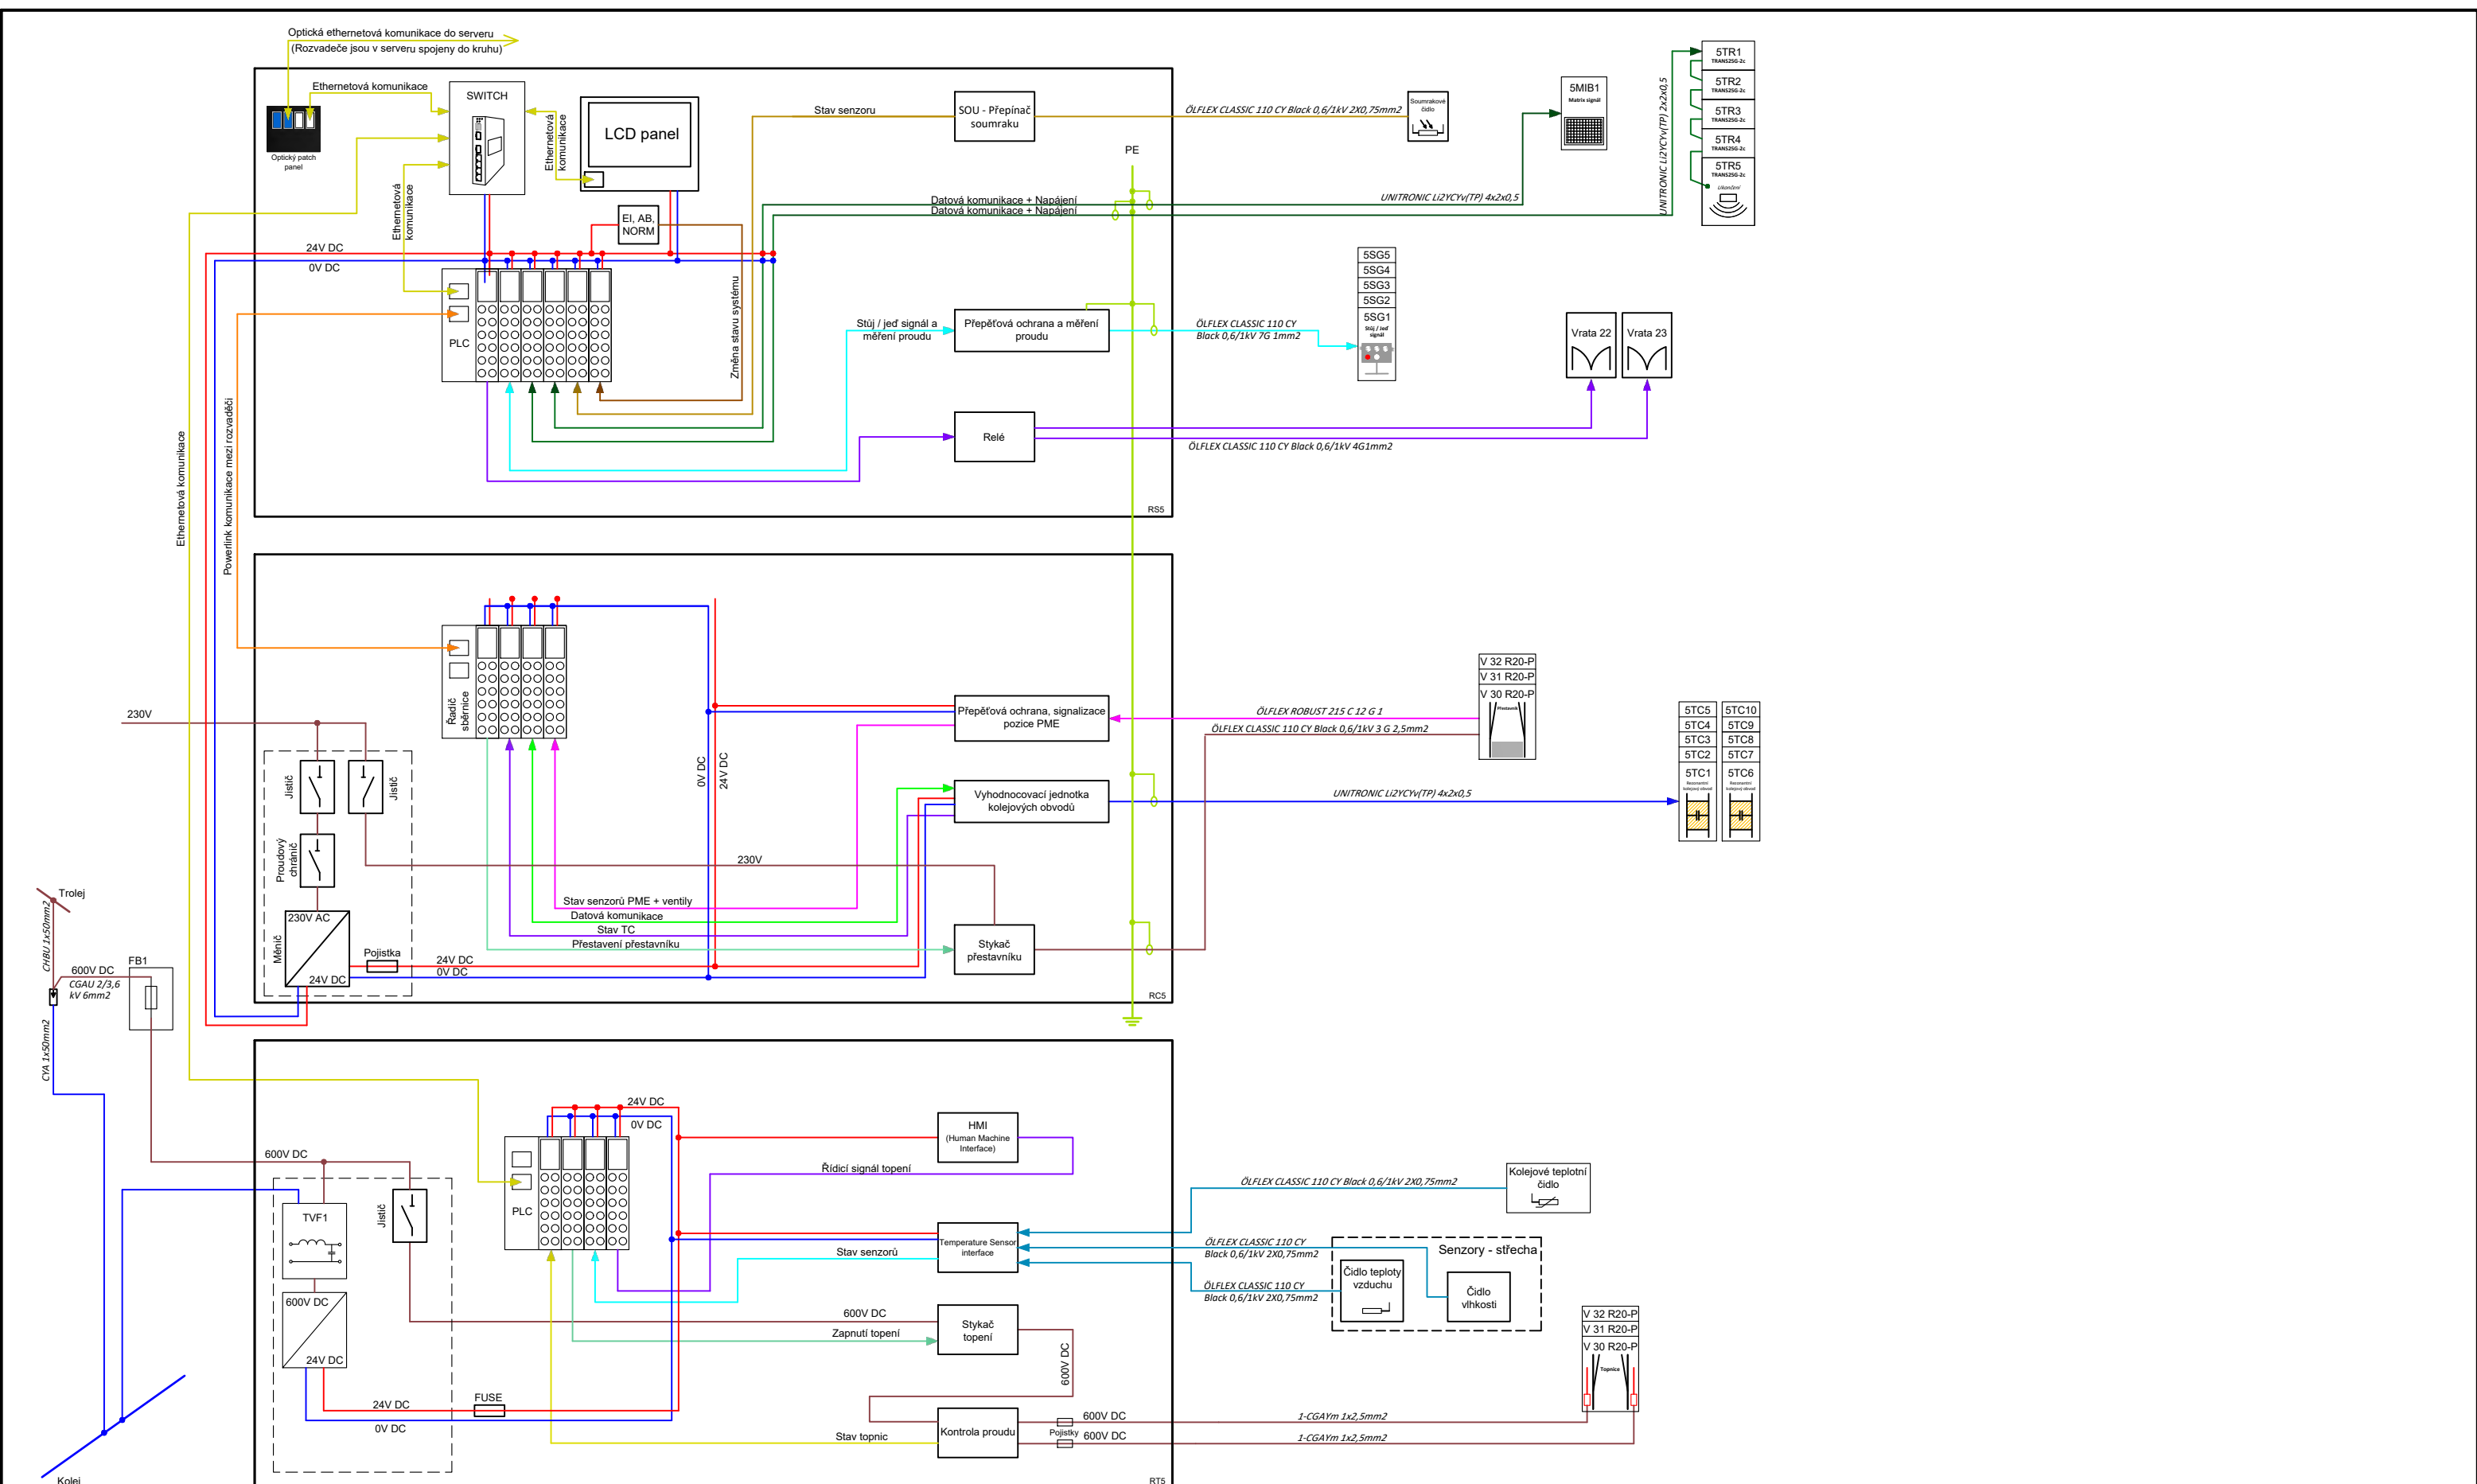

Navrženo:

K Ládví 1805/20 tel.: +420 284 021 111
 184 00 Praha 8 fax: +420 284 021 119
 www.elektroline.cz

Plz009, Slovany Depo - Zone 4

Blokový diagram řídicích rozvaděčů

Kreslil:	David Třešňák
Kontroloval:	Jakub Skružný
Vytvořeno:	14.3.2019
Formát:	A3
Revize:	Č. výkresu:
1.0	EID0001047