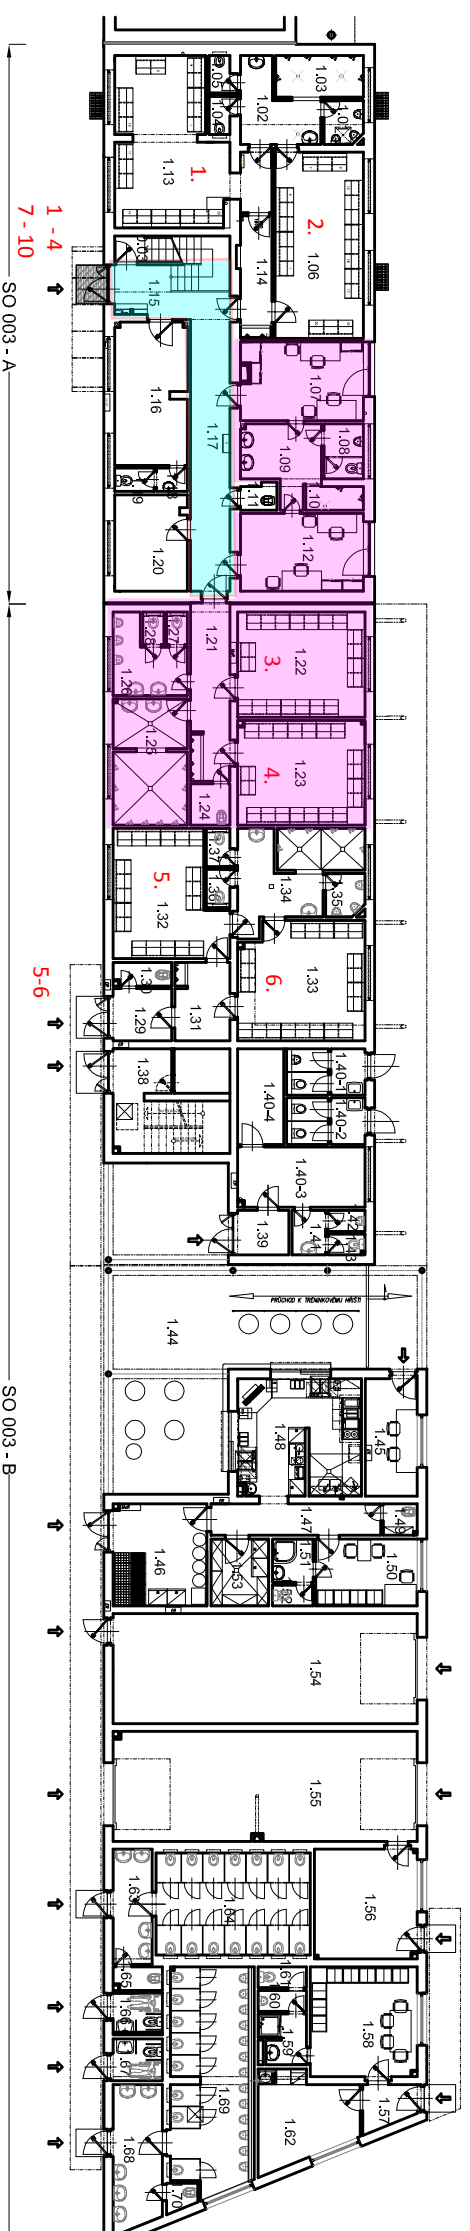

PŮDORYS 1.NP