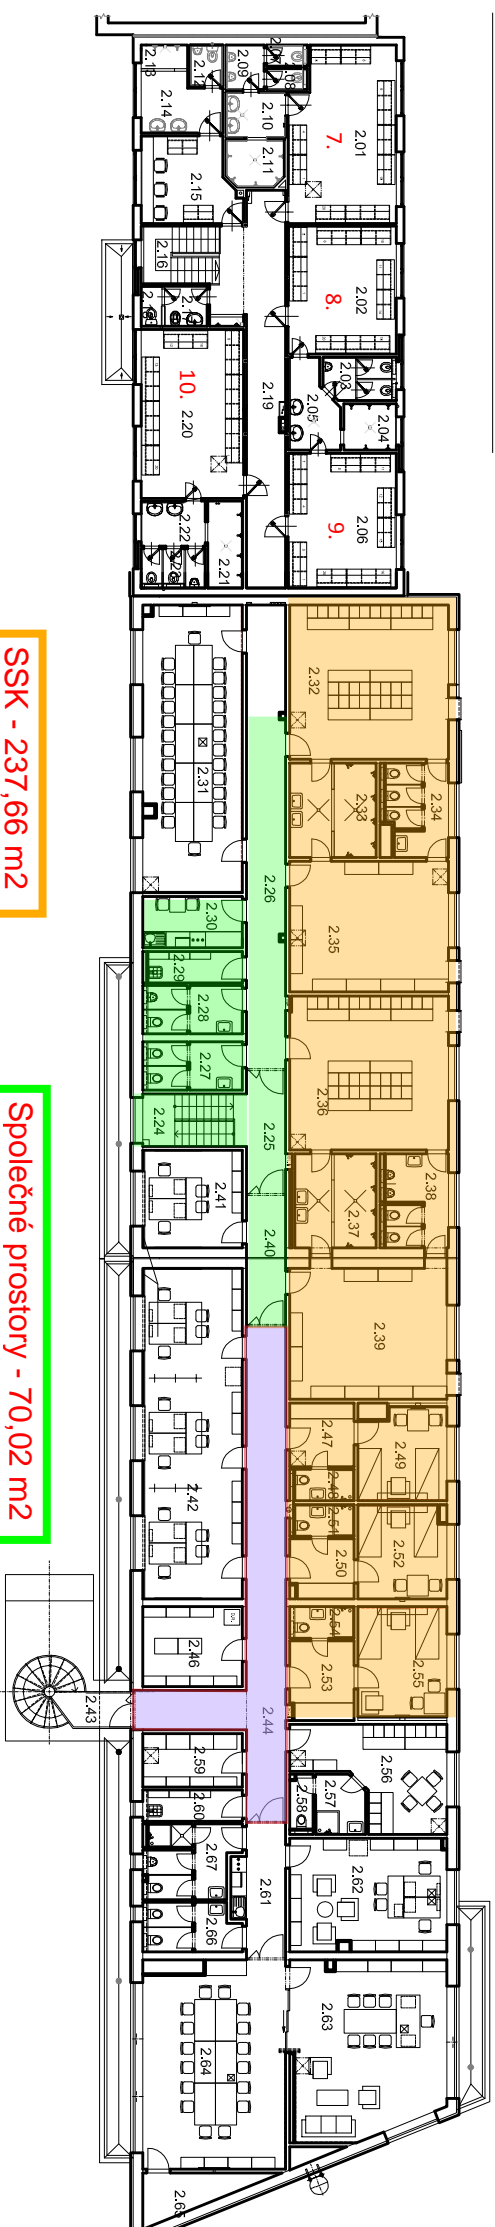

OBJEKT PROVOZNIHO A SOCIÁLNIHO ZÁZEMÍ

PŮDORYS 2.NP

SSK - 237,66 m²

Společné prostory - 70,02 m²

Společné prostory - 35,25 m²

LEGENDA MÍSTNOSTÍ - 2.NP

M.Č.	ÚČEL MÍSTNOSTI	M.Č.	ÚČEL MÍSTNOSTI
2.01	SÁTKNA DOROST	2.36	SÁTKNY DOPĚLÍ - MÍŽI
2.02	SÁTKNA DOROST	2.37	SPRCHY + UMÝVÁRNA
2.03	WC HRÁČI	2.38	WC
2.04	SPRCHA HRÁČI	2.39	SÁTKNY ŽÁČI - CHLAPCI
2.05	SPRCHINA SOC.ZÁZEMÍ	2.40	CHODBA
2.06	SÁTKNA DOROST	2.41	KANCELAR - TRENÉRI
2.07	WC HRÁČI	2.42	KAN. PRO ŠAMPIONÁTY
2.08	WC HRÁČI	2.43	SCHOOSTĚ
2.09	PRISOÁRY HRÁČI	2.44	CHODBA
2.10	SPRCHINA SOC.ZÁZEMÍ	2.45	NEBOŠÁZENÍ
2.11	SPRCHA HRÁČI	2.46	ARCHIV
2.12	WC ROZHODČÍ	2.47	UBYTOVÁNÍ 3-PREROŠI
2.13	SPRCHA ROZHODČÍ	2.48	UBYTOVÁNÍ 3WC/SPRCHA
2.14	SPRCHINA SOC.ZÁZEMÍ	2.49	UBYTOVÁNÍ 3-POKOJ
2.15	ROZHODČÍ DELEGAT	2.50	UBYTOVÁNÍ 2-PREROŠI
2.16	SCHOOSTĚTOVÝ PROSTOR	2.51	UBYTOVÁNÍ 2WC/SPRCHA
2.17	UKLID	2.52	UBYTOVÁNÍ 2-POKOJ
2.18	WC	2.53	UBYTOVÁNÍ 1-PREROŠI
2.19	CHODBA	2.54	UBYTOVÁNÍ 1WC/SPRCHA
2.20	SÁTKNA DOROST	2.55	SÁTKNA DOROST
2.21	SPRCHA HRÁČI	2.56	OSTRÁHA - SÁTKNA
2.22	SPRCHINA SOC.ZÁZEMÍ	2.57	OSTRÁHA - SPRCHA
2.23	WC HRÁČI	2.58	OSTRÁHA - WC
2.24	SCHOOSTĚ	2.59	SKLAD
2.25	CHODBA	2.60	UKLID
2.26	CHODBA	2.61	CHODBA + KUCHYN
2.27	WC 2	2.62	KANCELAR
2.28	WC M	2.63	KANCELAR
2.29	UKLID	2.64	ZASEDACÍ MÍSTNOST
2.30	KUCHYN	2.65	SKLAD
2.31	KLUBOVNA	2.66	WC 2
2.32	SÁTKNY DOPĚLÍ - ŽENY	2.67	WC M
2.33	SPRCHY + UMÝVÁRNA		
2.34	WC		
2.35	SÁTKNY ŽÁČI - DÍVKY		