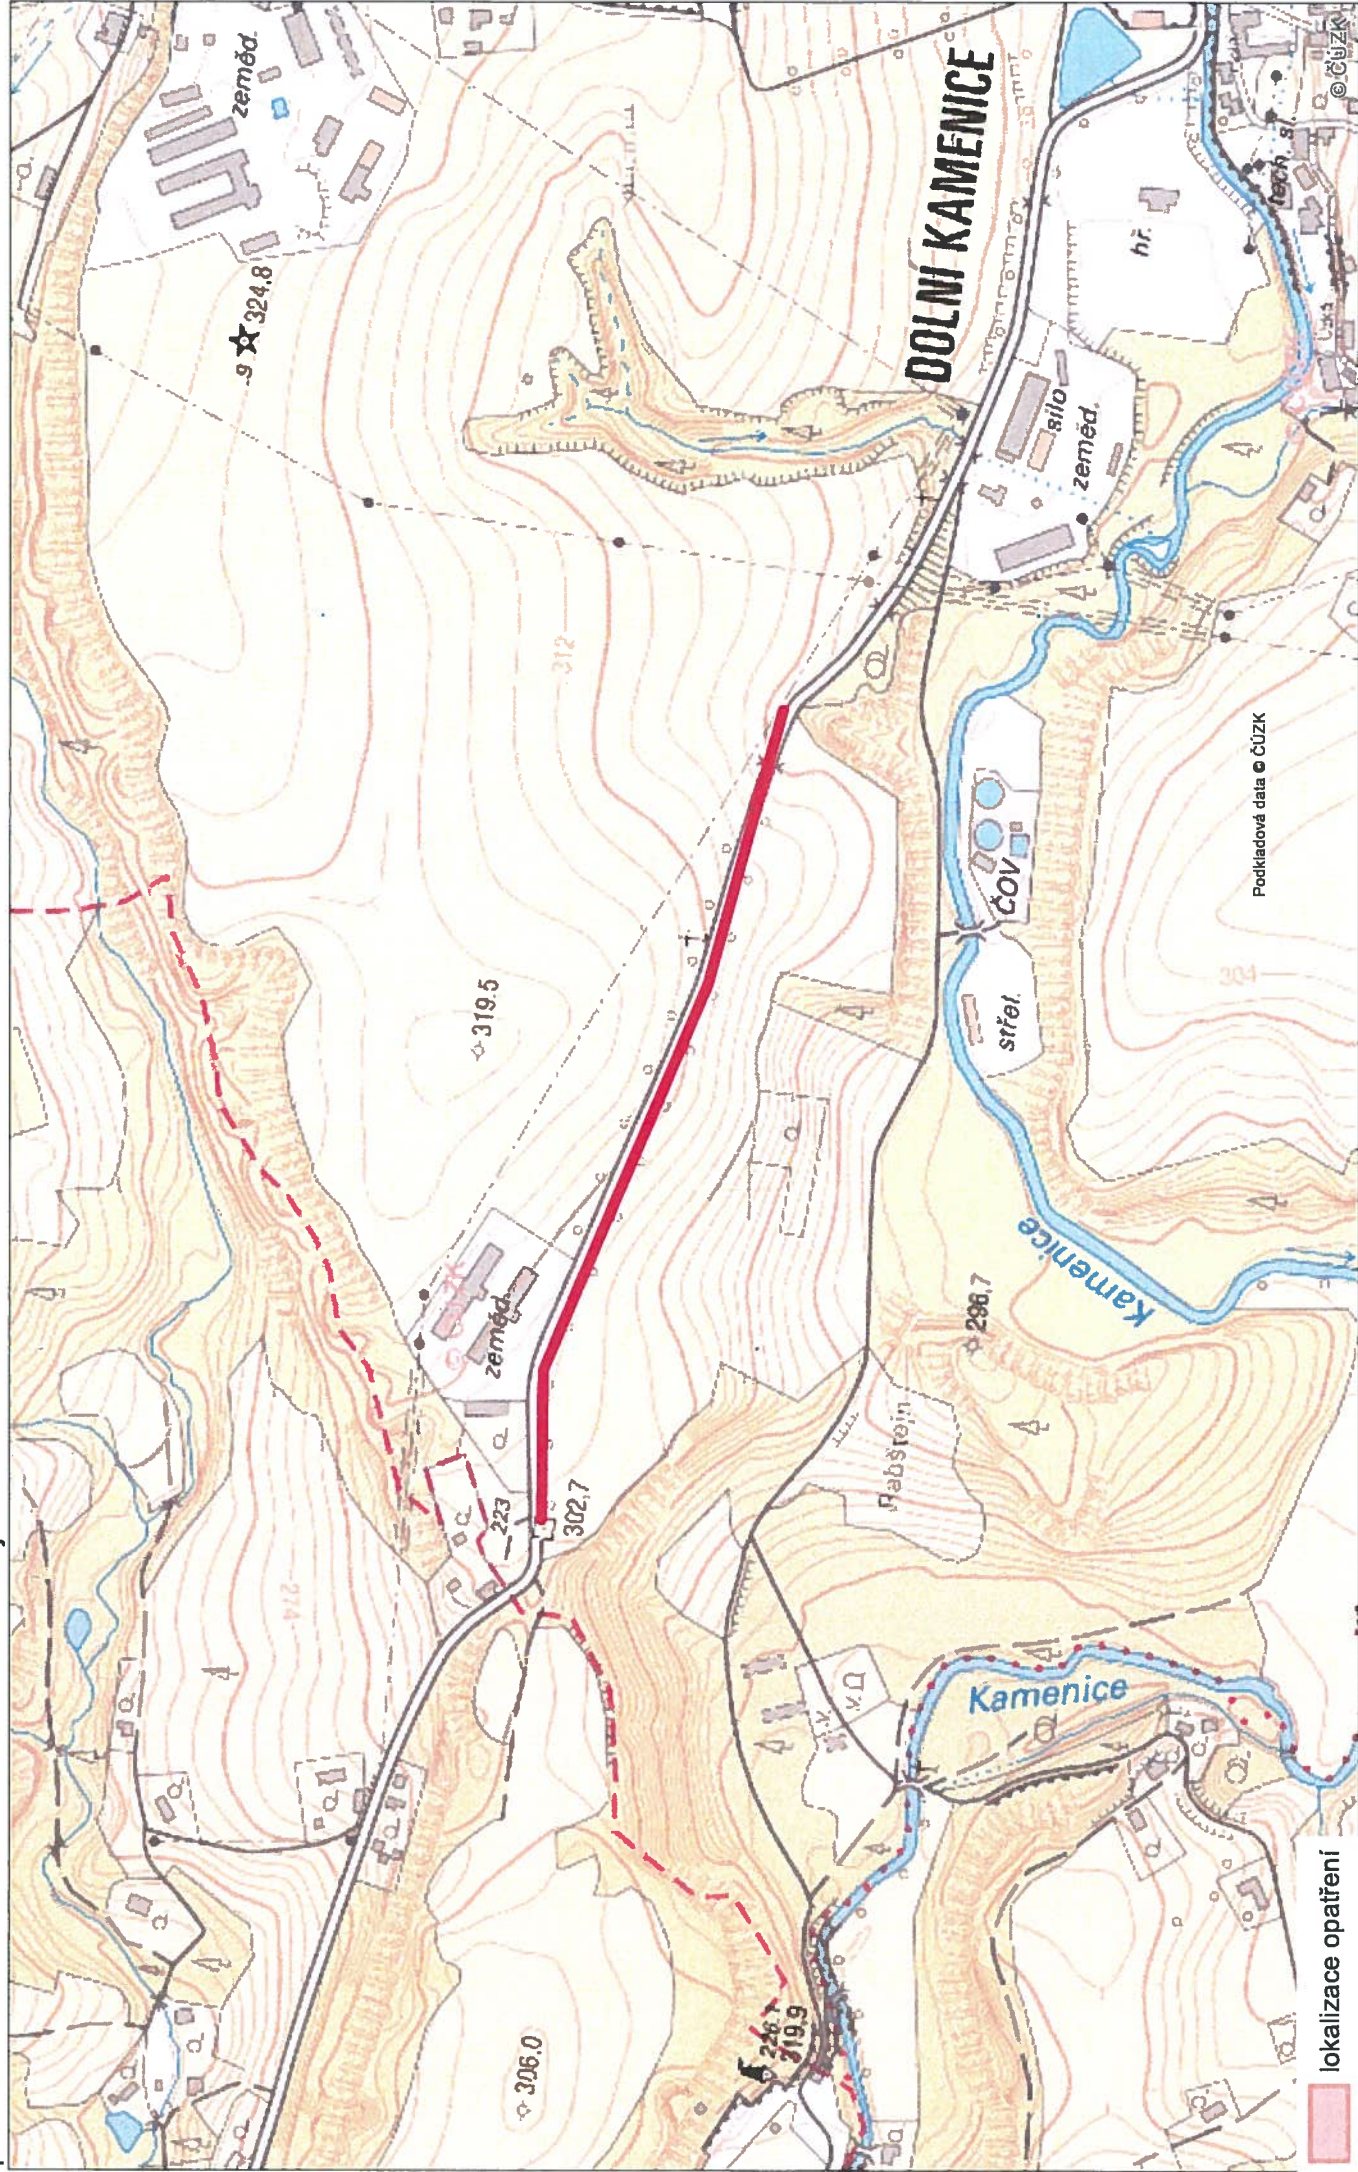

# Zákres lokalizace opatření

příloha ke smlouvě SNPCS 04919/200 - alej Jánská - Dolní Kamenice

# Zákres lokalizace opatření

příloha ke smlouvě SNPCS 04919/200 - alej Vysoká Lípa

Vydavatel: Správa Národního parku České Švýcarsko

# Zákres lokalizace opatření

příloha ke smlouvě SNPCS 04919/200 - alej Janov

■ lokalizace opatření

Vydavatel: Správa Národního parku České Švýcarsko

# Zákres lokalizace opatření

příloha ke smlouvě SNPCS 04919/200 - alej Bynovec - Růžová

lokalizace opatření

Vydavatel: Správa Národního parku České Švýcarsko