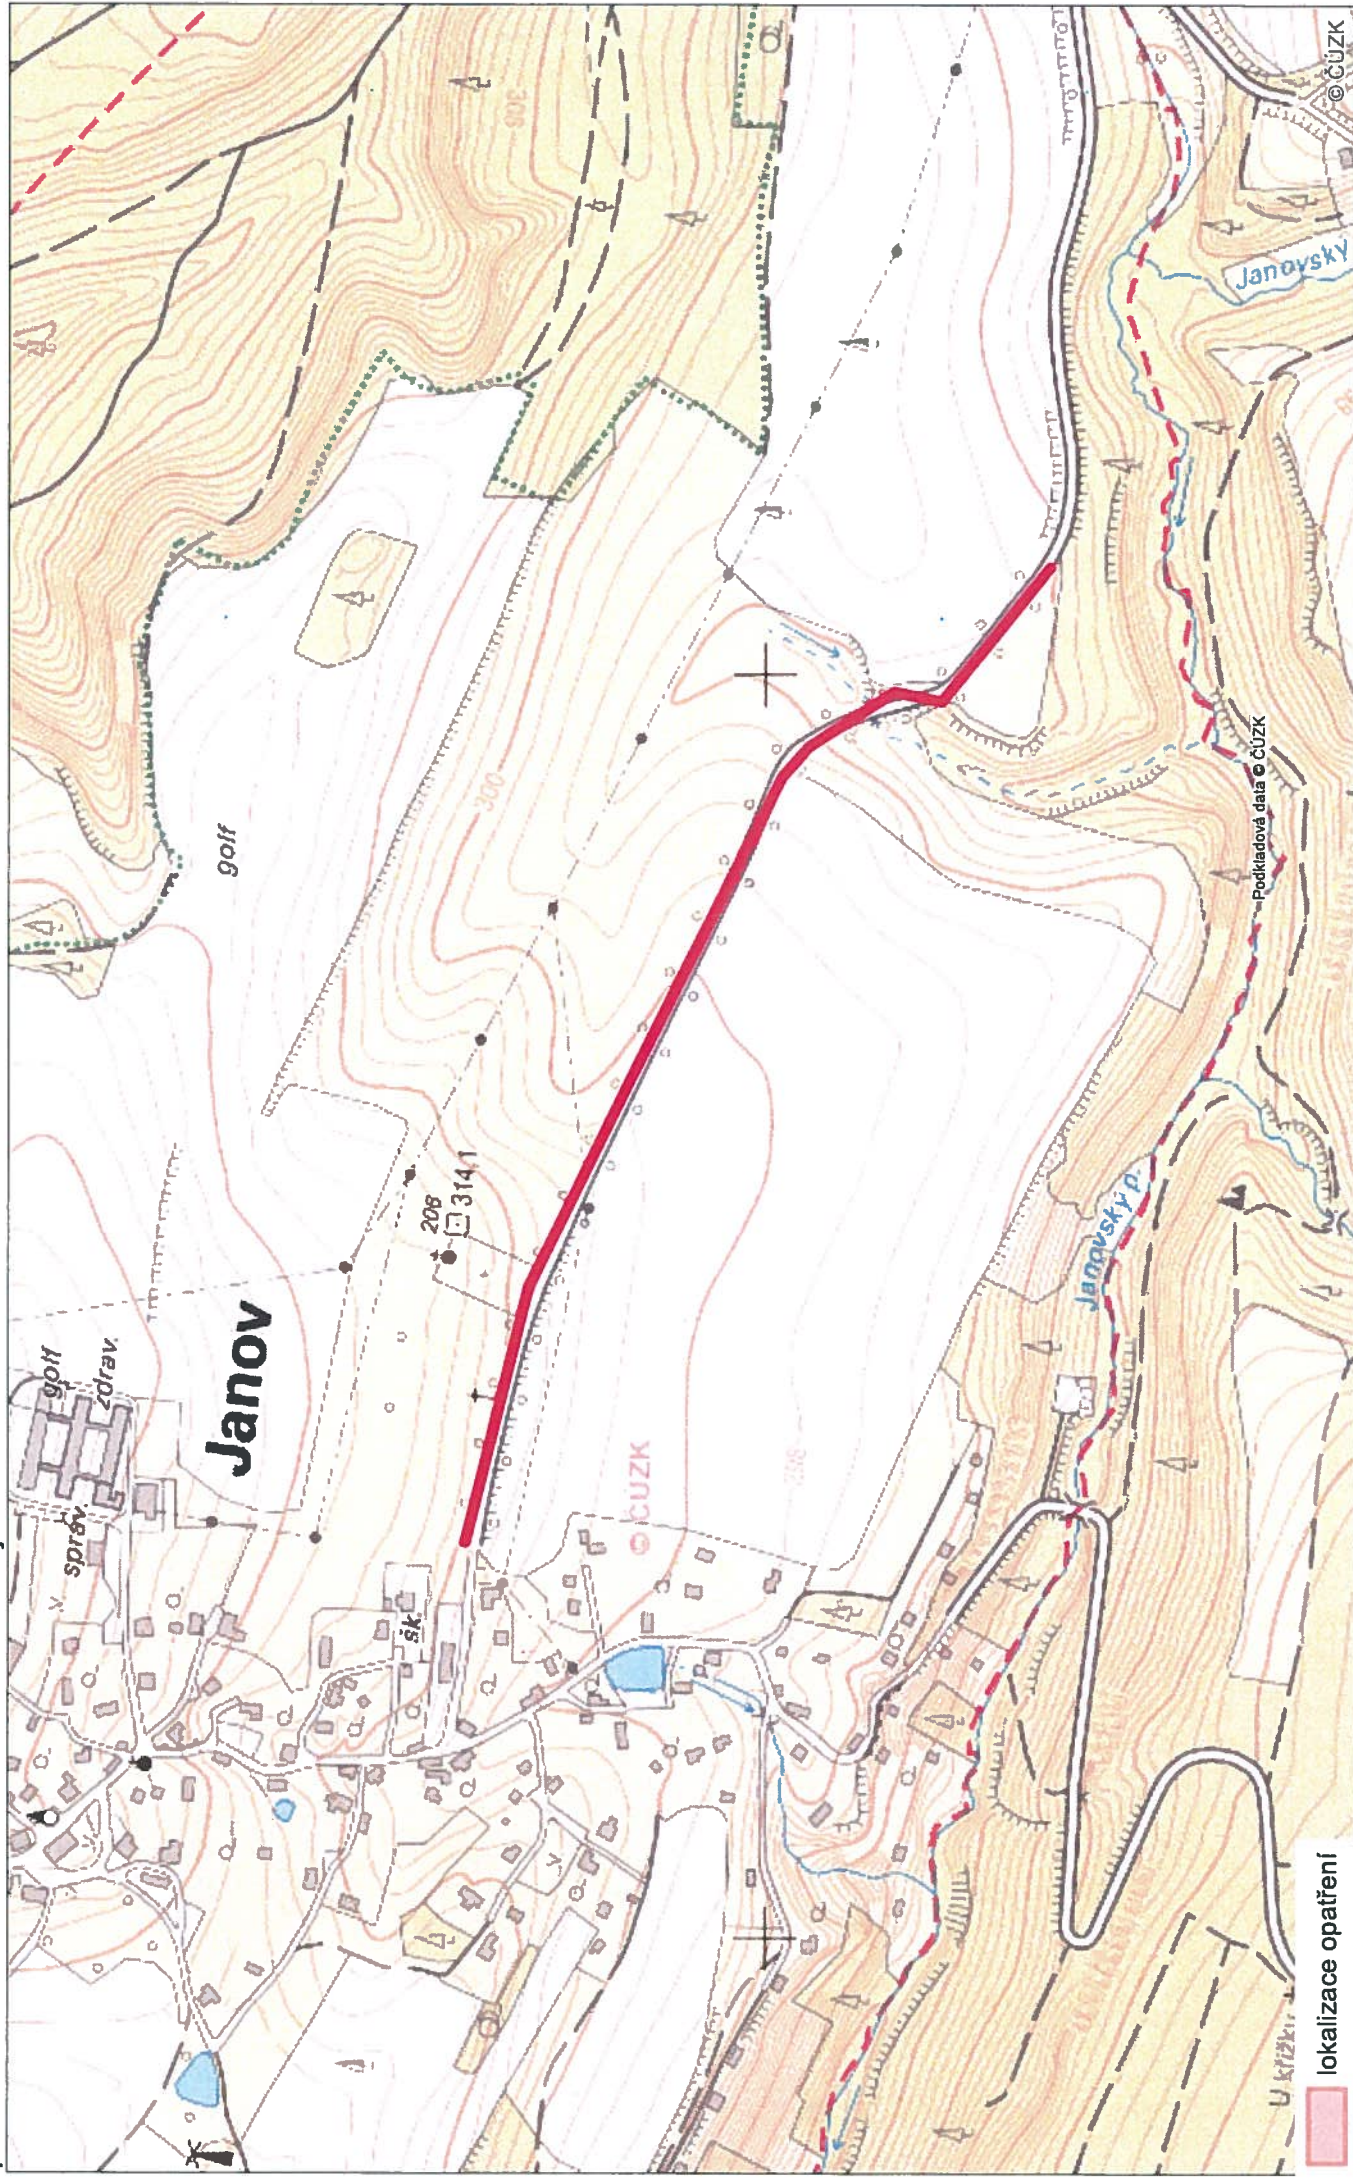

# Zákres lokalizace opatření

příloha ke smlouvě SNPCS 04919/200 - alej Jánská - Dolní Kamenice

# Zákres lokalizace opatření

příloha ke smlouvě SNPCS 04919/200 - alej Vysoká Lípa

Vydavatel: Správa Národního parku České Švýcarsko

# Zákres lokalizace opatření

příloha ke smlouvě SNPCS 04919/200 - alej Janov

■ lokalizace opatření

Vydavatel: Správa Národního parku České Švýcarsko

# Zákres lokalizace opatření

příloha ke smlouvě SNPCS 04919/200 - alej Bynovec - Růžová

lokalizace opatření

Vydavatel: Správa Národního parku České Švýcarsko