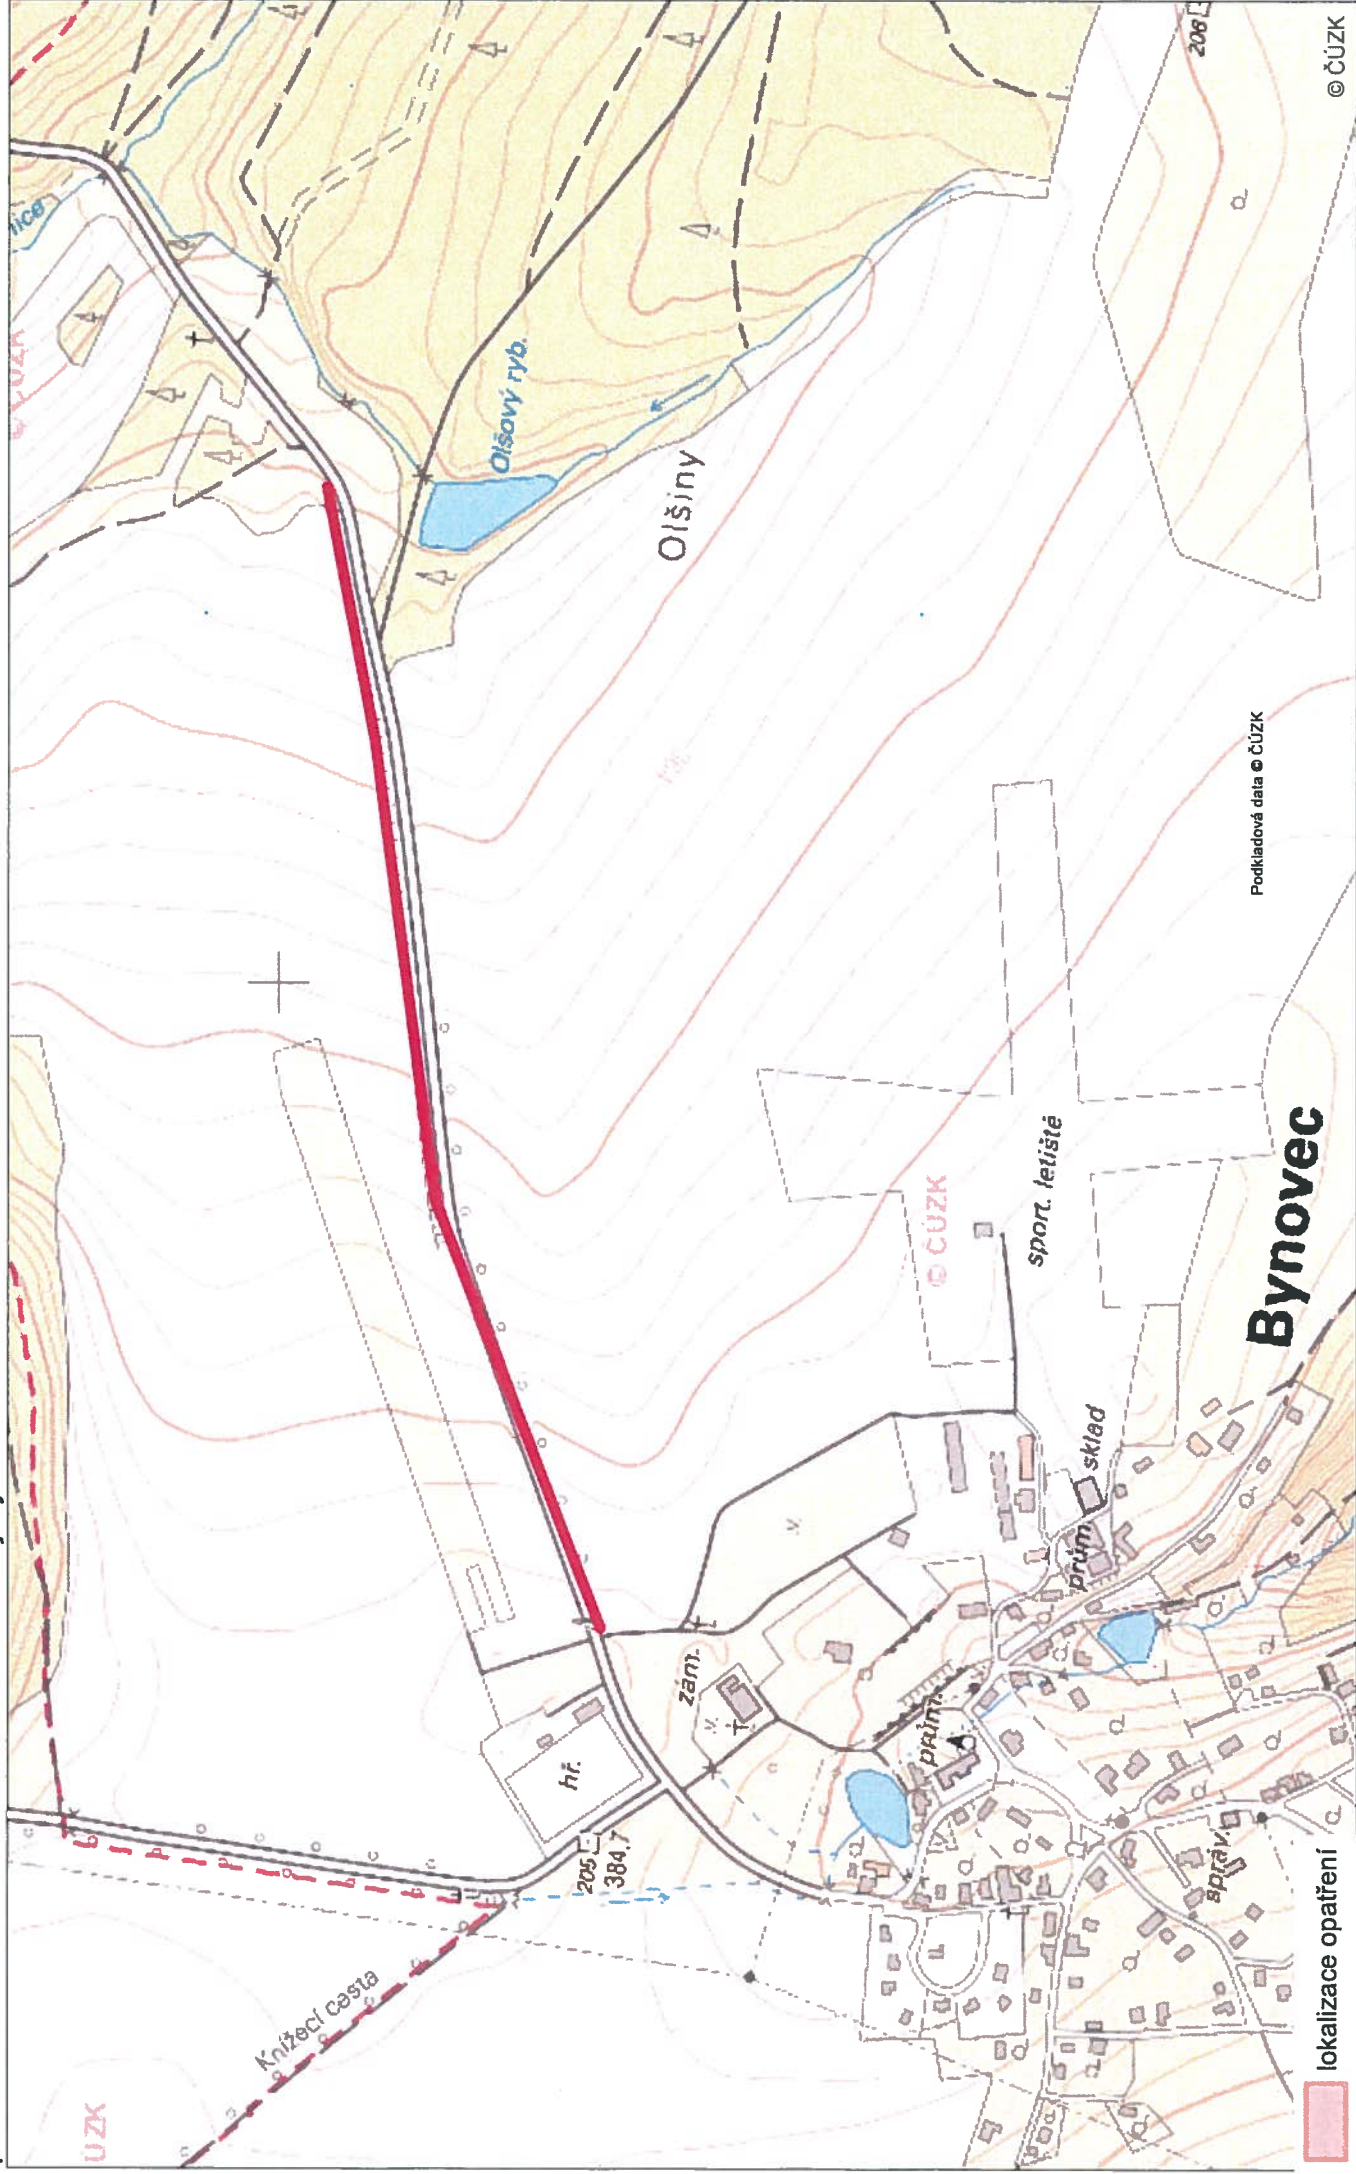

# Zákres lokalizace opatření

příloha ke smlouvě SNPCS 04919/200 - alej Jánská - Dolní Kamenice

# Zákres lokalizace opatření

příloha ke smlouvě SNPCS 04919/200 - alej Vysoká Lípa

Vydavatel: Správa Národního parku České Švýcarsko

# Zákres lokalizace opatření

příloha ke smlouvě SNPCS 04919/200 - alej Janov

■ lokalizace opatření

Vydavatel: Správa Národního parku České Švýcarsko

# Zákres lokalizace opatření

příloha ke smlouvě SNPCS 04919/200 - alej Bynovec - Růžová

lokalizace opatření

Vydavatel: Správa Národního parku České Švýcarsko