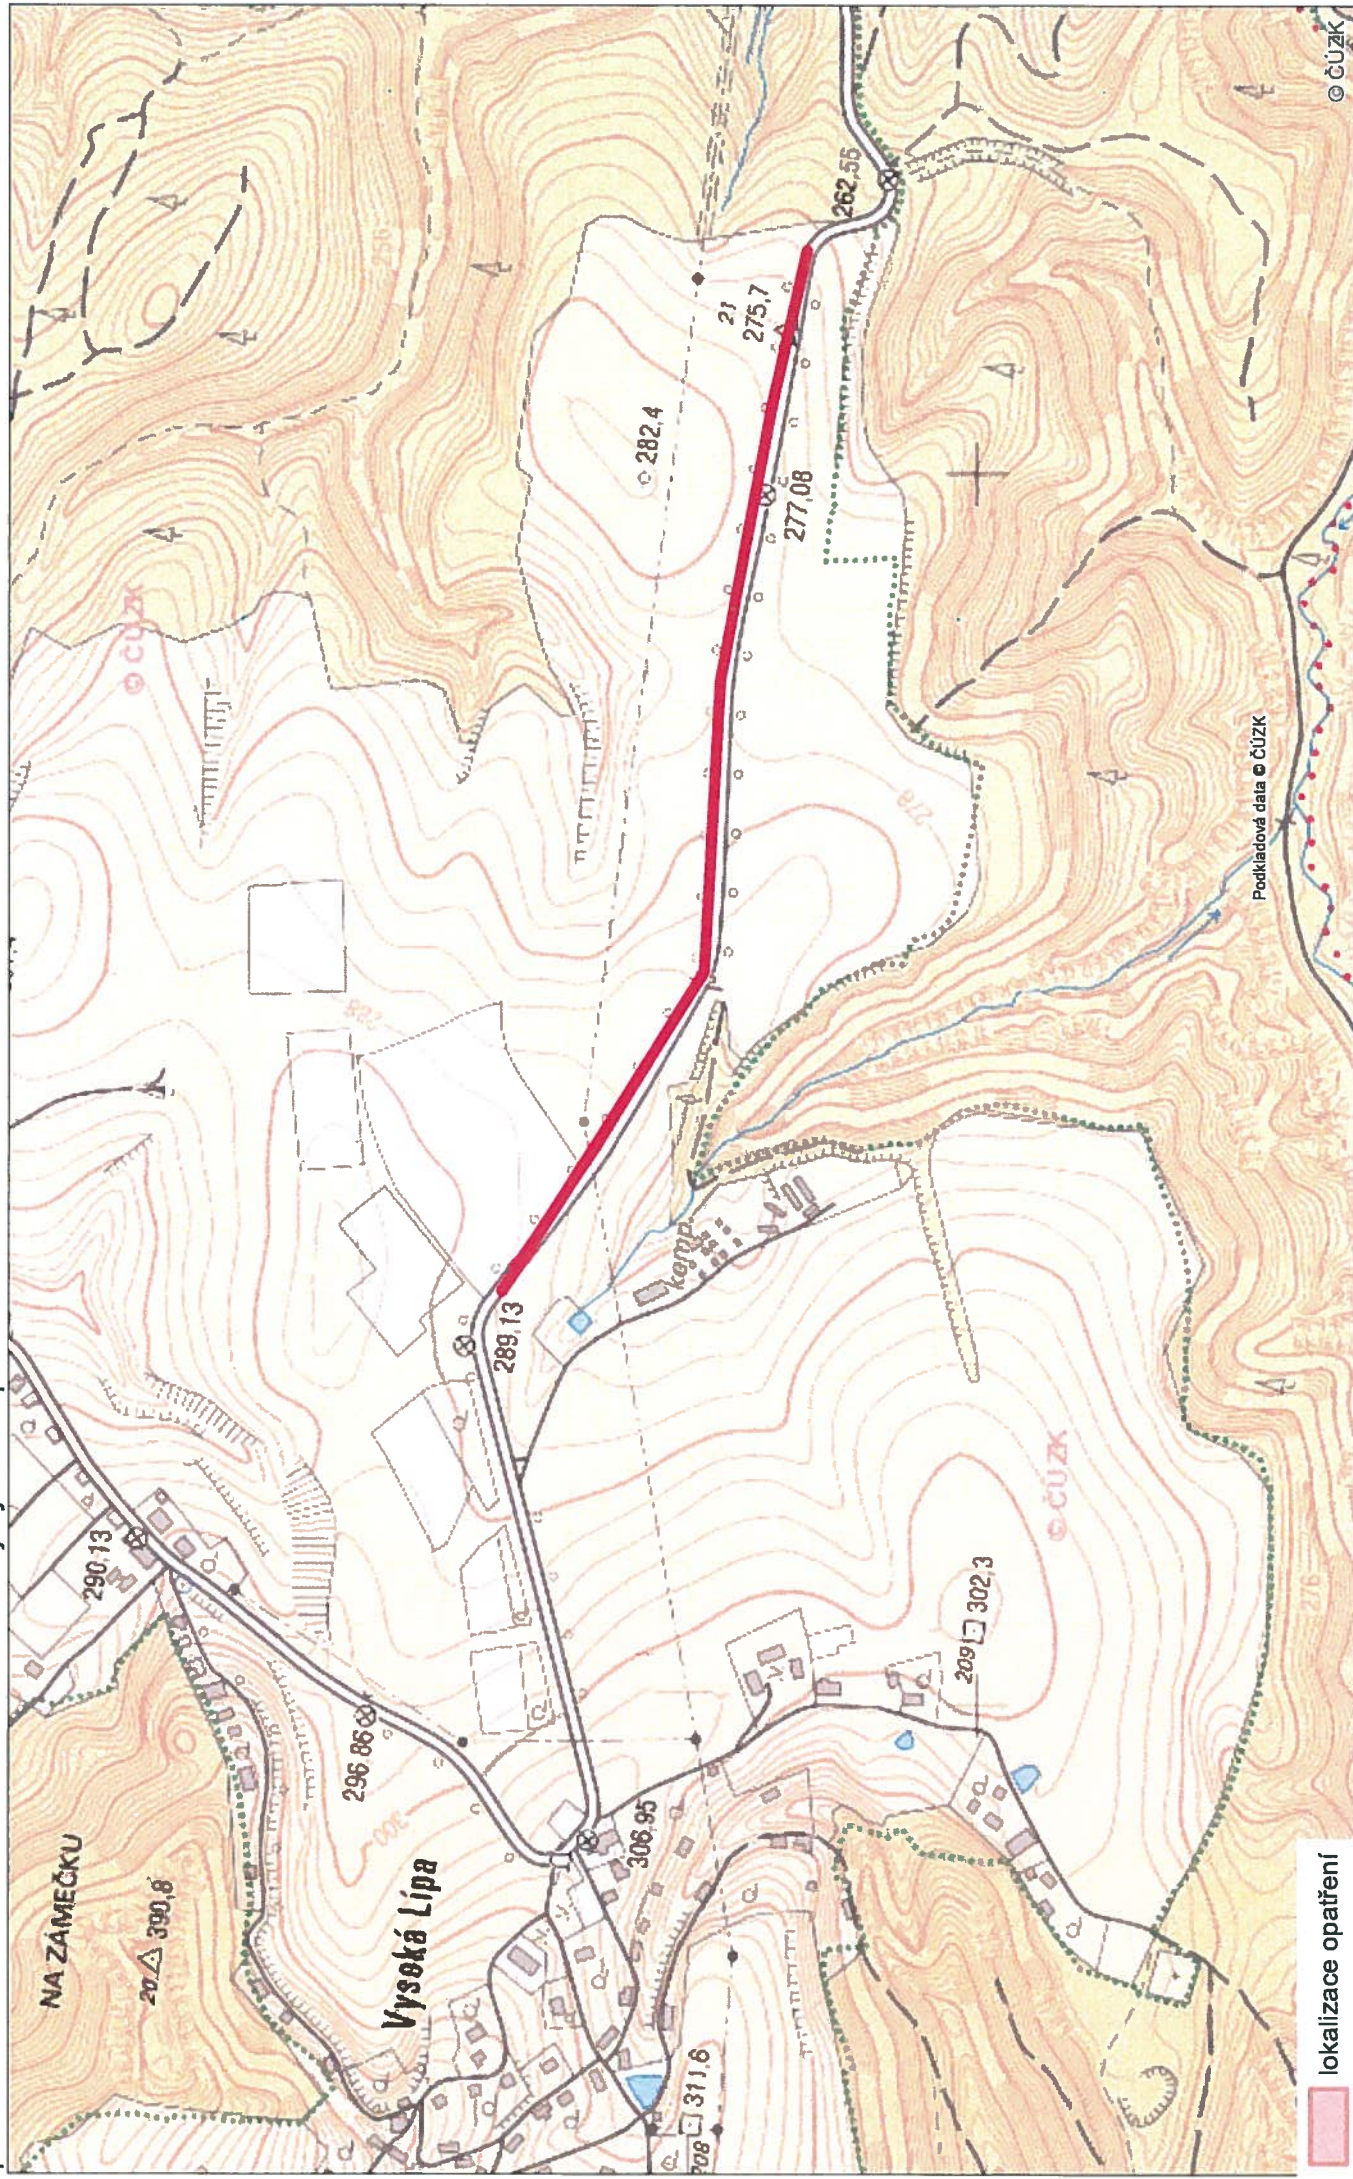

# Zákres lokalizace opatření

příloha ke smlouvě SNPCS 04919/200 - alej Jánská - Dolní Kamenice

# Zákres lokalizace opatření

příloha ke smlouvě SNPCS 04919/200 - alej Vysoká Lípa

Vydavatel: Správa Národního parku České Švýcarsko

# Zákres lokalizace opatření

příloha ke smlouvě SNPCS 04919/200 - alej Janov

■ lokalizace opatření

Vydavatel: Správa Národního parku České Švýcarsko

# Zákres lokalizace opatření

příloha ke smlouvě SNPCS 04919/200 - alej Bynovec - Růžová

lokalizace opatření

Vydavatel: Správa Národního parku České Švýcarsko