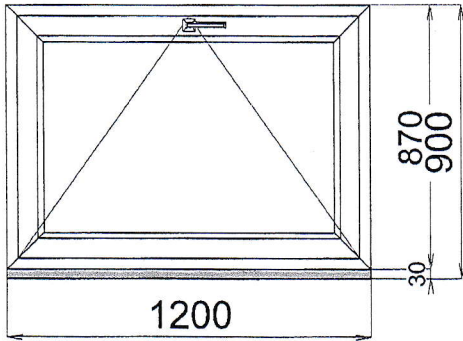

Číslo nabídky: N-16364/20

Název etapy: Etapa č. 1

Pozice: 1

Název výrobku: Jednokřídla okna

Poptávaná cena: 6803,20 Kč  
 Rám: Rám AD 76/71 Bílá/Šedá  
 Křídlo: Křídlo 76/84 Bílá/Šedá  
 Výplň: 1 4-16-4 Float-PTN, Ug 1,1  
 Počet kusů: 2 Cena za ks: 6803,20 Kč