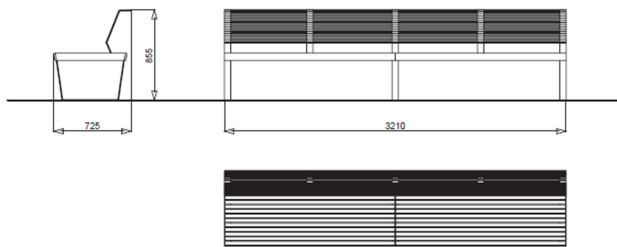

sestava laviček bez opěradel a područek
3 ks

Design	studio ©©©
Materiál a povrchová úprava	Ocelová konstrukce opatřena vrstvou žárového zinku a práškovou barvou. Sedák z tropického dřeva, bez povrchové úpravy.
Material and surface finishing	Steel construction, zinc coated with powder coating finish. Seat made of tropical wood
Rozměry/Size	3210x 686 x 450 mm
Počet kusů/Quantity	3 kusy / 3 pcs
Bareva/Color	RAL 7006, dřevo / RAL 7006, wood

Barka+ Lavička L4

lavička s opěradlem a područkami 7 ks

Design	studio ©©©
Materiál a povrchová úprava	Ocelová konstrukce opatřena vrstvou žárového zinku a práškovou barvou. Sedák z tropického dřeva, bez povrchové úpravy.
Material and surface finishing	Steel construction, zinc coated with powder coating finish. Seat made of tropical wood.
Rozměry/Size	1605 x 725 x 855 mm
Počet kusů/Quantity	7 kusů / 7 pcs
Bareva/Color	RAL 7006, RAL 7035, dřevo RAL 7006, RAL 7035, wood

Barka+ Lavička L2

sestava laviček s opěradlem 6ks

Design	studio ③①①③
Materiál a povrchová úprava	Ocelová konstrukce opatřena vrstvou žárového zinku a práškovou barvou. Sedák z tropického dřeva, bez povrchové úpravy.
Material and surface finishing	Steel construction, zinc coated with powder coating finish. Seat made of tropical wood.
Rozměry/Size	3210 × 725 × 855 mm
Počet kusů/Quantity	6 kusů / 6 pcs
Bareva/Color	RAL 7006, dřevo / RAL 7006, wood