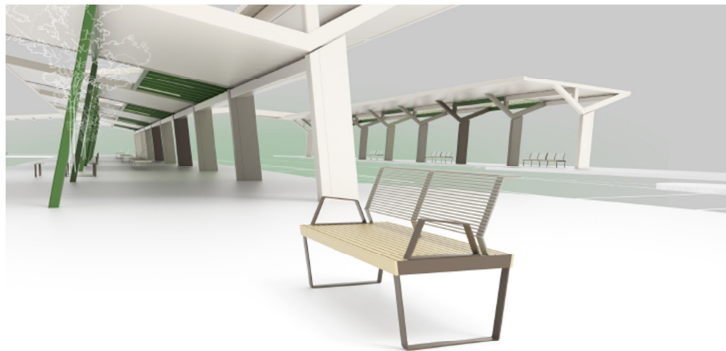

Architektonické upřesnění lavičky s opěradlem
 ocelová rámová konstrukce,
 žárový zinek, prášková barva

RAL 7006, sedák tropické
dřevo
3210x725x855 mm

Popis a vzhled nově navržených laviček:

Barka+ Lavička L1

sestava laviček bez opěradel a područek
3 ks

Design	studio ©©©
Materiál a povrchová úprava	Ocelová konstrukce opatřena vrstvou žárového zinku a práškovou barvou. Sedák z tropického dřeva, bez povrchové úpravy.
Material and surface finishing	Steel construction, zinc coated with powder coating finish. Seat made of tropical wood
Rozměry/Size	3210x 686 x 450 mm
Počet kusů/Quantity	3 kusy / 3 pcs
Bareva/Color	RAL 7006, dřevo / RAL 7006, wood