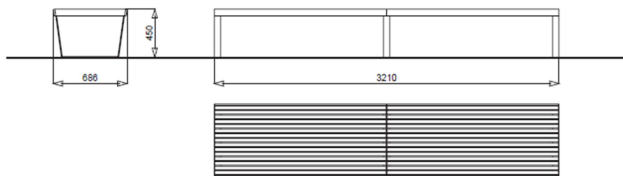

Design	studio ©©©
Materiál a povrchová úprava	Ocelová konstrukce opatřena vrstvou žárového zinku a práškovou barvou. Sedák z tropického dřeva, bez povrchové úpravy.
Material and surface finishing	Steel construction, zinc coated with powder coating finish. Seat made of tropical wood
Rozměry/Size	3210x 686 x 450 mm
Počet kusů/Quantity	3 kusy / 3 pcs
Bareva/Color	RAL 7006, dřevo / RAL 7006, wood