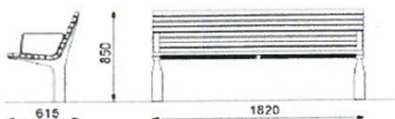

Záměna položek SO 08 Mobiliář

Původní položky:

P.č.	Číslo položky	Název položky	MJ	množství	cena / MJ	Celkem
4	7430333R	Parková lavička L1 - Parková lavička, bez opěradla, délka 3m, včetně montáže a spodních staveb, dle PD	ks	3,00000	10981,19	32943,57
5	7430334R	Parková lavička L4 - Parková lavička, s opěradlem, délka 1,8m, včetně montáže a spodních staveb, dle PD	ks	7,00000	13383,32	93683,24
6	7430335R	Parková lavička L2 - Parková lavička, s opěradlem, délka 3m, včetně montáže a spodních staveb, dle PD	ks	6,00000	19445,83	116674,98

Popis a vzhled laviček dle původních položek:

Typ	Výrobek	Výr. řada	Popis	Cena	Počet	Celkem
pol. č. 4 - Parková lavička L1			lavička bez opěradla, délka 3 m, konstrukce z hliníkové slitiny opatřené práškovým vypalovacím lakem, akátové dřevo bez povrchové úpravy	RAL dle PD - odstín RAL 6018 (zelená) + akátové lepené lamely		
VLT113r	Parková lavička	Vltau			3	
				Montáž		3
				Spodní stavby		-
						Suma

Typ	Výrobek	Výr. řada	Popis	Cena	Počet	Celkem
pol. č. 5 - Parková lavička L4			lavička s opěradlem a područkami, délka 1,8 m, konstrukce z hliníkové slitiny opatřené práškovým vypalovacím lakem, akátové dřevo bez povrchové úpravy	RAL dle PD - odstín RAL 6018 (zelená) + akátové lepené lamely		
VLT156r	Parková lavička	Vltau			7	
				Montáž		7
				Spodní stavby		-
						Suma

Typ	Výrobek	Výr. řada	Popis	Cena	Počet	Celkem
	pol. č. 6 - Parková lavička L2			RAL dle PD - odstín RAL 6018 (zelená) + akátové lepené lamely		
VLT153r	Parková lavička	Vltau	lavička s opěradlem, délka 3 m, konstrukce z hliníkové slitiny opatřené práškovým vypalovacím lakem, akátové dřevo bez povrchové úpravy		6	
			Montáž		6	
			Spodní stavby		-	
					Suma	