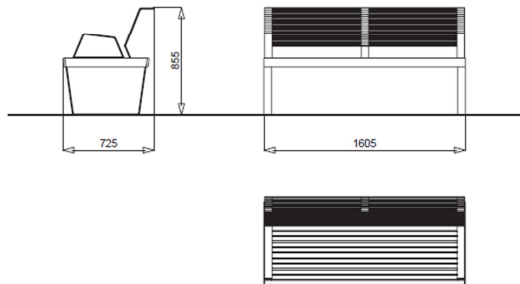

sestava laviček bez opěradel a područek
3 ks

Design	studio ©©©
Materiál a povrchová úprava	Ocelová konstrukce opatřena vrstvou žárového zinku a práškovou barvou. Sedák z tropického dřeva, bez povrchové úpravy.
Material and surface finishing	Steel construction, zinc coated with powder coating finish. Seat made of tropical wood
Rozměry/Size	3210x 686 x 450 mm
Počet kusů/Quantity	3 kusy / 3 pcs
Bareva/Color	RAL 7006, dřevo / RAL 7006, wood

Barka+ Lavička L4

lavička s opěradlem a područkami 7 ks

Design	studio ©©©
Materiál a povrchová úprava	Ocelová konstrukce opatřena vrstvou žárového zinku a práškovou barvou. Sedák z tropického dřeva, bez povrchové úpravy.
Material and surface finishing	Steel construction, zinc coated with powder coating finish. Seat made of tropical wood.
Rozměry/Size	1605 x 725 x 855 mm
Počet kusů/Quantity	7 kusů / 7 pcs
Bareva/Color	RAL 7006, RAL 7035, dřevo RAL 7006, RAL 7035, wood