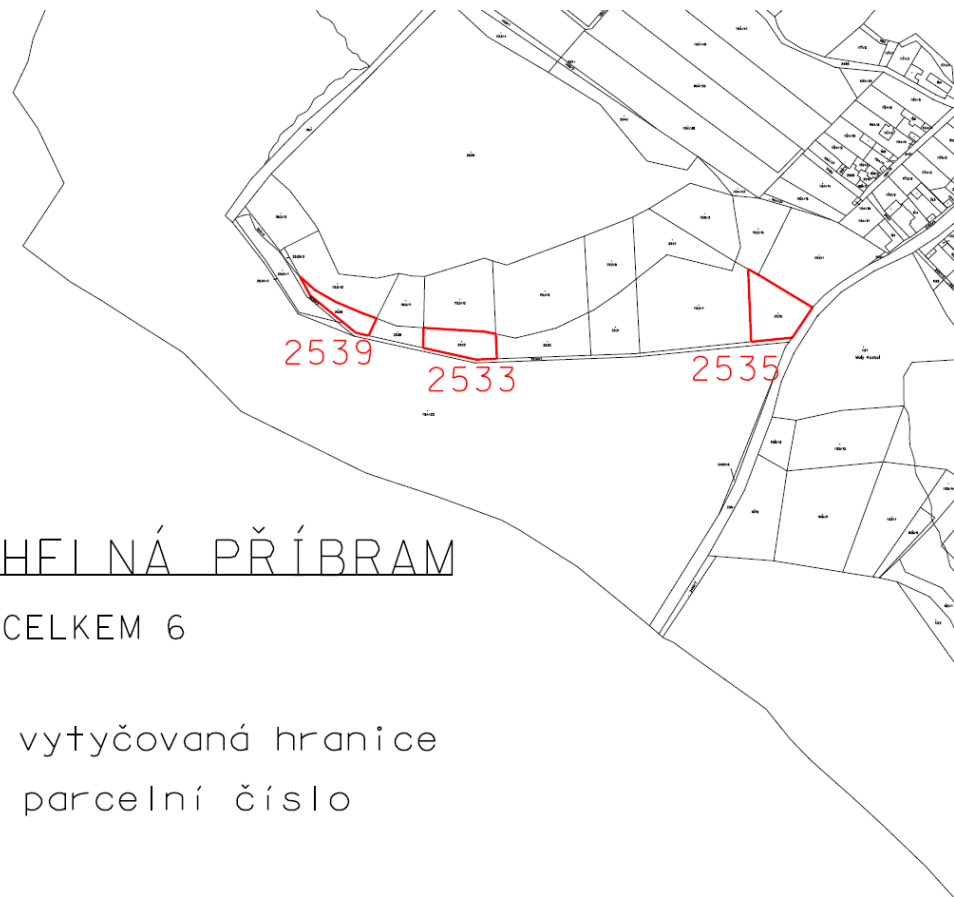

## Zákresy vytyčovaných vlastnických hranic

K.Ú. UHELNÁ PŘÍBRAM

POČET MJ CELKEM 6

Legenda:

vytyčovaná hranice

2539

parcelní číslo

K.Ú. SLAVÍKOV II CHOTĚBOŘE

POČET MJ CELKEM 40

Legenda:

1021 vytyčovaná hranice  
parcelní číslo