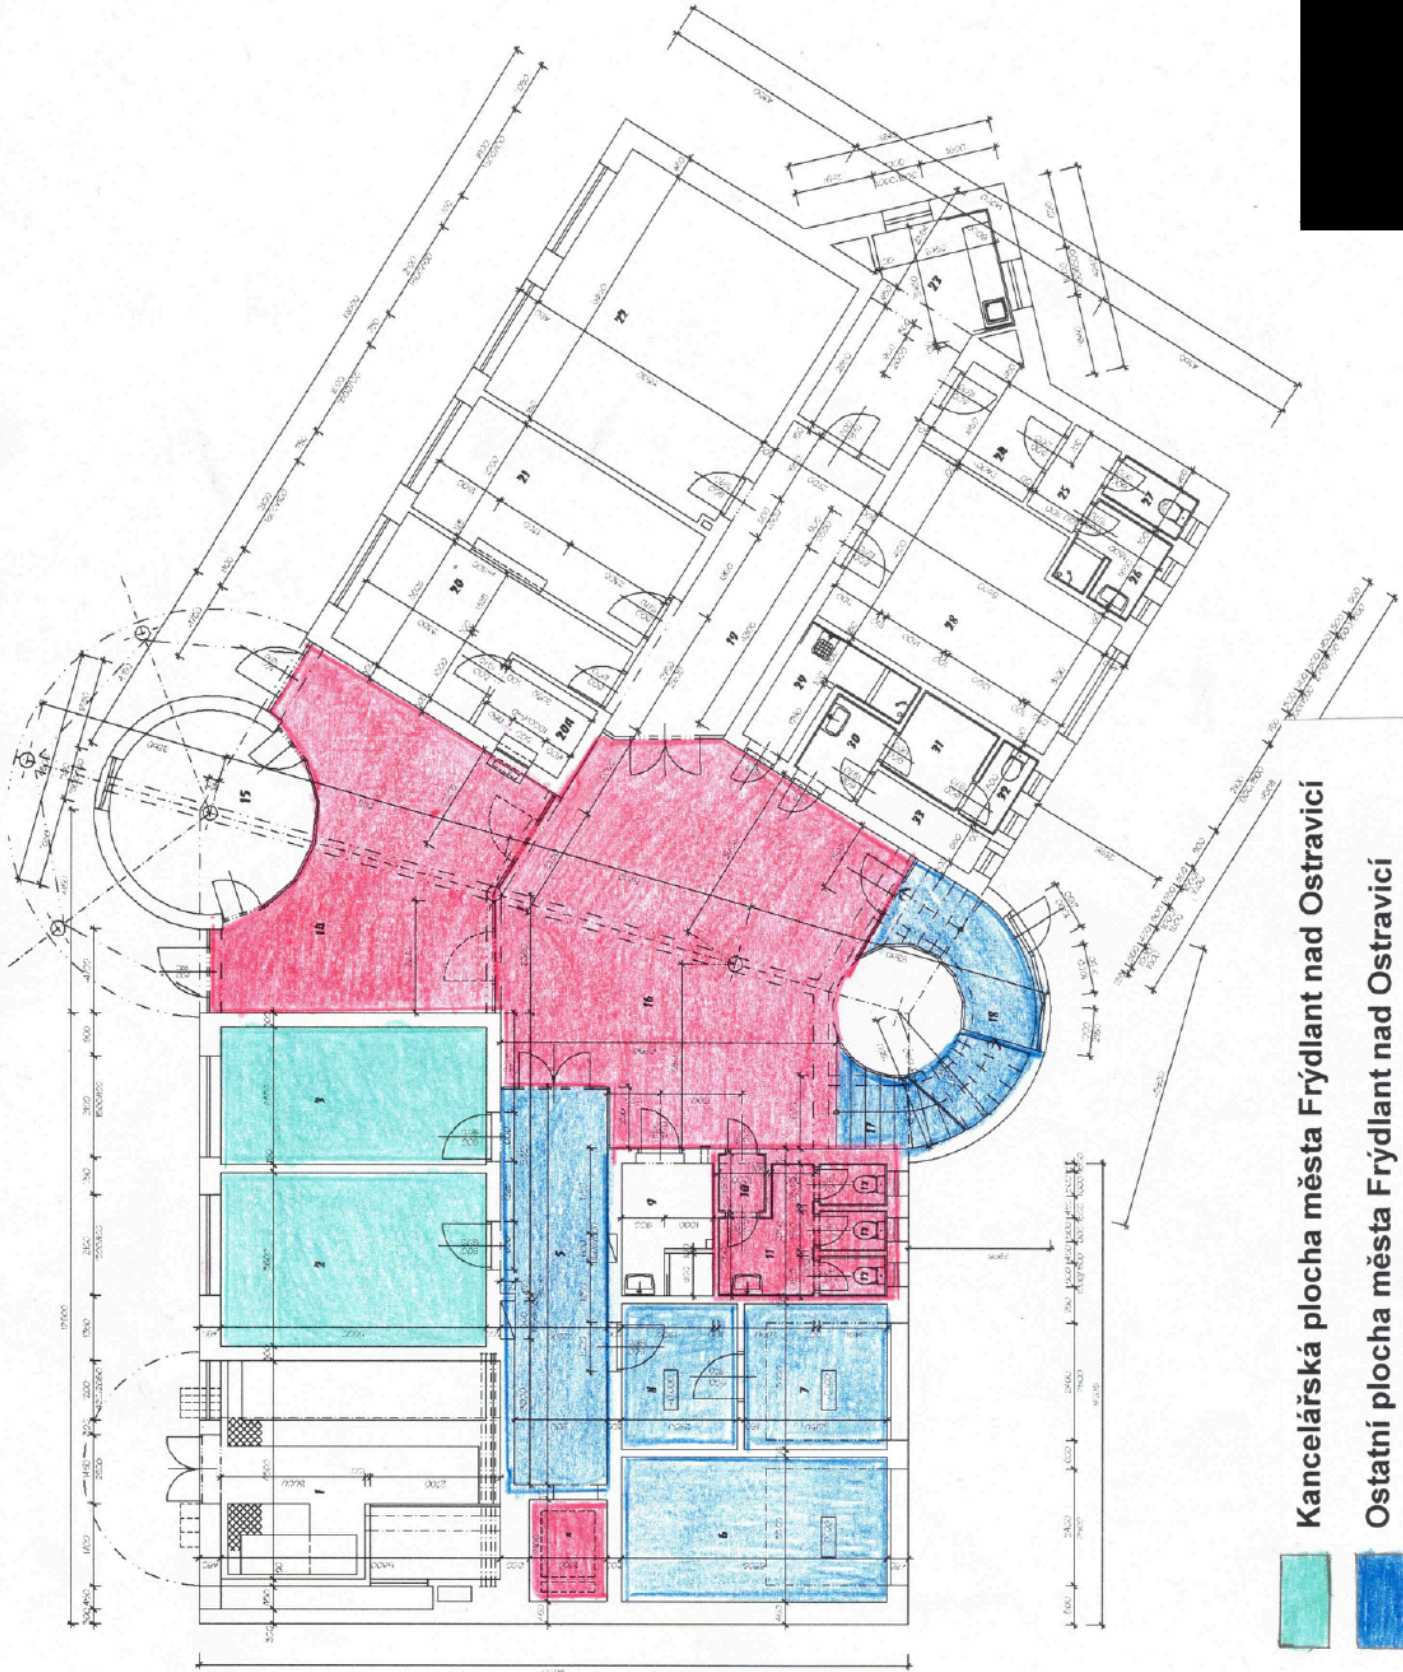

1.NP

LEGENDA MÍSTNOSTÍ

ČÍSLO	ÚČEL MÍSTNOSTI	PLOCHA m ²	DRUH PODL.	ÚPRAVA POMŮCHŮ
1	TRAFIKANCE	56,0	SADBIT	
2	SKLAD	1850	SADBIT	
3	SKLAD	1307	SADBIT	
4	OBROVNÍK	2,48	STĚNA, ŽALUZIA	
5	KLIDNA	1020	SADBIT	
6	SKLAD	2,96	SADBIT	
7	SKLAD	2,91	SADBIT	
8	SKLAD	522	STĚNA, ŽALUZIA	
9	SKLAD	1,20	STĚNA, ŽALUZIA	
10	STĚNA, ŽALUZIA	4,29	STĚNA, ŽALUZIA	PR. ŽELAZNICE
11	STĚNA, ŽALUZIA	1,30	STĚNA, ŽALUZIA	PR. ŽELAZNICE
12	STĚNA, ŽALUZIA	2,41	STĚNA, ŽALUZIA	PR. ŽELAZNICE
13	STĚNA, ŽALUZIA	1,42	STĚNA, ŽALUZIA	PR. ŽELAZNICE
14	STĚNA, ŽALUZIA	1,42	STĚNA, ŽALUZIA	PR. ŽELAZNICE
15	STĚNA, ŽALUZIA	1,42	STĚNA, ŽALUZIA	PR. ŽELAZNICE
16	STĚNA, ŽALUZIA	1,42	STĚNA, ŽALUZIA	PR. ŽELAZNICE
17	STĚNA, ŽALUZIA	1,42	STĚNA, ŽALUZIA	PR. ŽELAZNICE
18	STĚNA, ŽALUZIA	1,42	STĚNA, ŽALUZIA	PR. ŽELAZNICE
19	STĚNA, ŽALUZIA	1,42	STĚNA, ŽALUZIA	PR. ŽELAZNICE
20	STĚNA, ŽALUZIA	1,42	STĚNA, ŽALUZIA	PR. ŽELAZNICE
21	STĚNA, ŽALUZIA	1,42	STĚNA, ŽALUZIA	PR. ŽELAZNICE
22	STĚNA, ŽALUZIA	1,42	STĚNA, ŽALUZIA	PR. ŽELAZNICE
23	STĚNA, ŽALUZIA	1,42	STĚNA, ŽALUZIA	PR. ŽELAZNICE
24	STĚNA, ŽALUZIA	1,42	STĚNA, ŽALUZIA	PR. ŽELAZNICE
25	STĚNA, ŽALUZIA	1,42	STĚNA, ŽALUZIA	PR. ŽELAZNICE
26	STĚNA, ŽALUZIA	1,42	STĚNA, ŽALUZIA	PR. ŽELAZNICE
27	STĚNA, ŽALUZIA	1,42	STĚNA, ŽALUZIA	PR. ŽELAZNICE
28	STĚNA, ŽALUZIA	1,42	STĚNA, ŽALUZIA	PR. ŽELAZNICE
29	STĚNA, ŽALUZIA	1,42	STĚNA, ŽALUZIA	PR. ŽELAZNICE
30	STĚNA, ŽALUZIA	1,42	STĚNA, ŽALUZIA	PR. ŽELAZNICE
31	STĚNA, ŽALUZIA	1,42	STĚNA, ŽALUZIA	PR. ŽELAZNICE
32	STĚNA, ŽALUZIA	1,42	STĚNA, ŽALUZIA	PR. ŽELAZNICE
33	STĚNA, ŽALUZIA	1,42	STĚNA, ŽALUZIA	PR. ŽELAZNICE

PODROBNOSTI MÍSTNOSTÍ A STAVBY

LEGENDA ZDINA :

- ZDVA CO-VA - P 100/7/25
- ZDVA CO-VA - P 100/7/25
- TRITRVA ZDVA CO-VA P 100/7/25
- ZDVA Z MĚKČOVNĚ MOCNĚNÉ ŽELVY 1/105
- ZDVA Z OHLAVY P 100/7/25
- PLATEK Z MOCNĚNÉ ŽELVY 1/105
- SEČKA ŽALUZIE