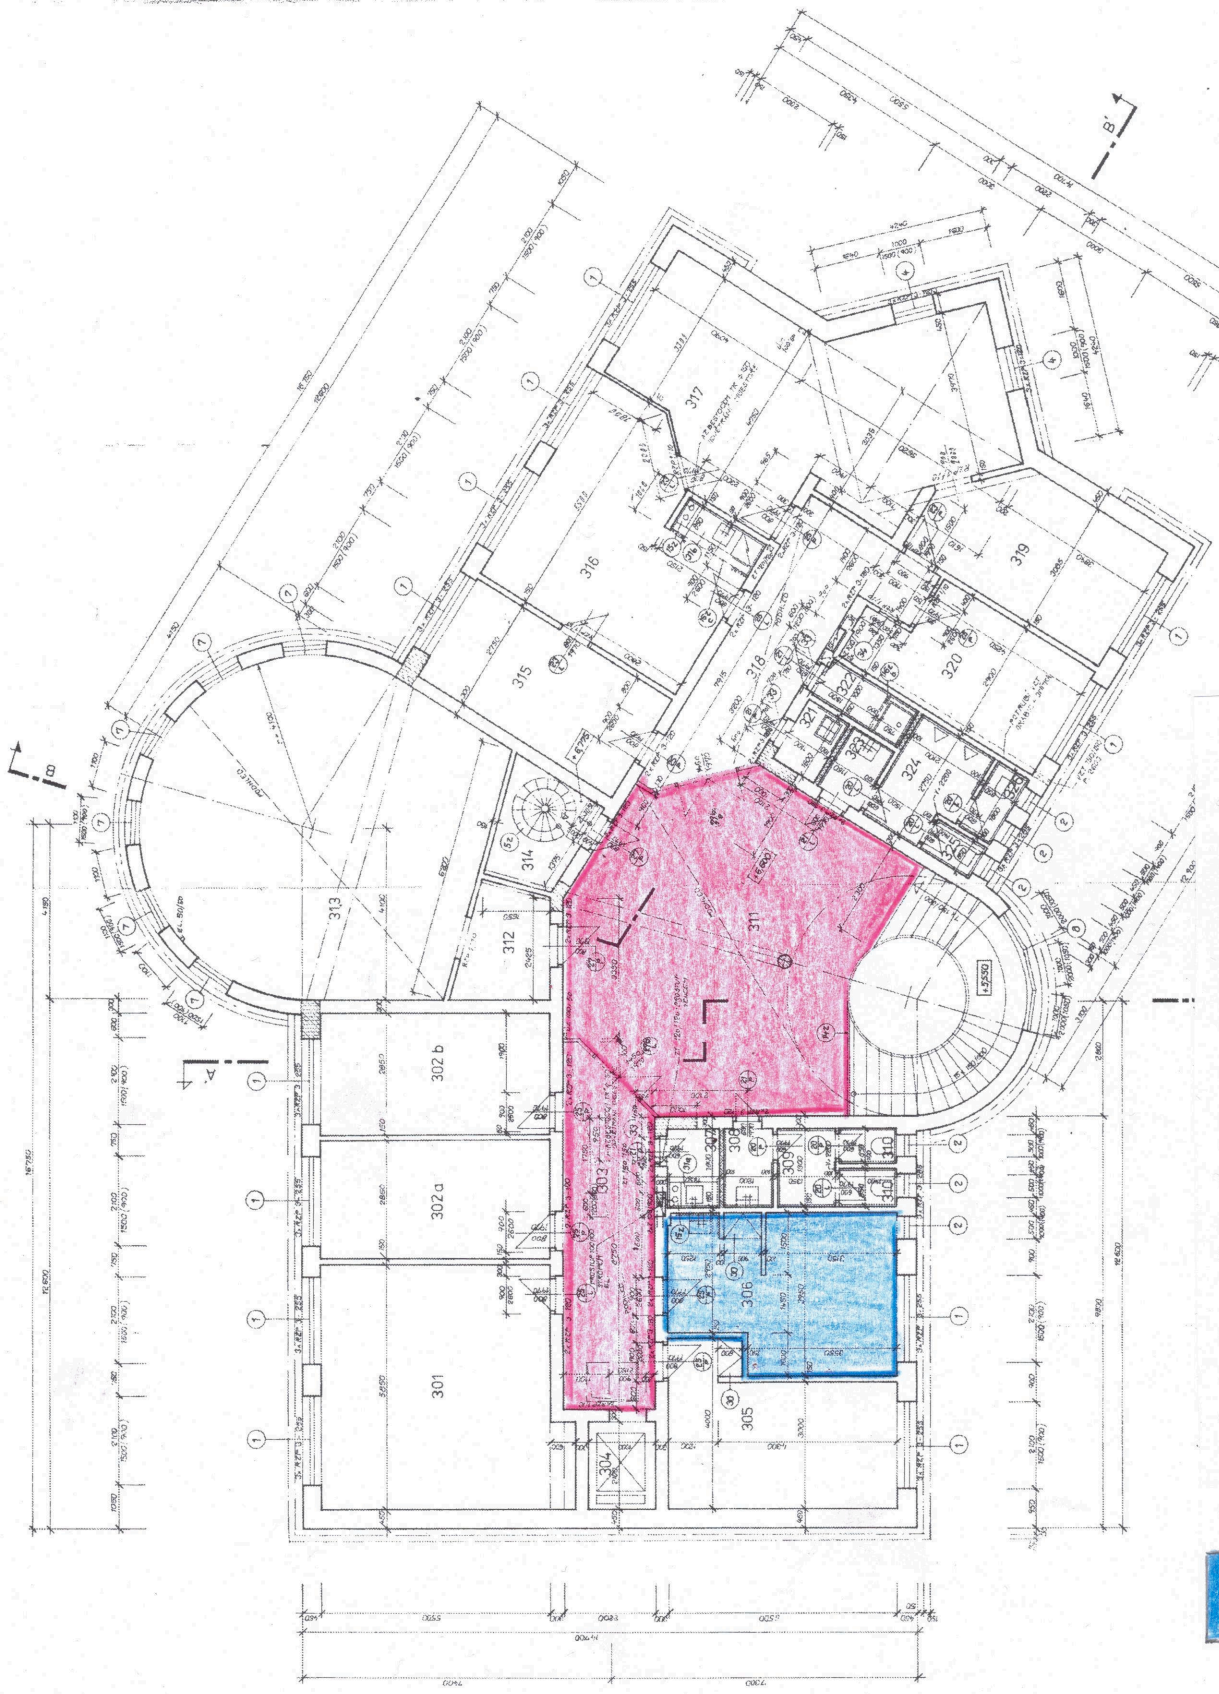

3.NP

LEGENDA MÍSTNOSTÍ :

Číslo	Název	Symbol	Podrobnosti
156	ALUMINIA		
157	SEČKA		
158	SEČKA		
159	SEČKA		
160	SEČKA		
161	SEČKA		
162	SEČKA		
163	SEČKA		
164	SEČKA		
165	SEČKA		
166	SEČKA		
167	SEČKA		
168	SEČKA		
169	SEČKA		
170	SEČKA		
171	SEČKA		
172	SEČKA		
173	SEČKA		
174	SEČKA		
175	SEČKA		
176	SEČKA		
177	SEČKA		
178	SEČKA		
179	SEČKA		
180	SEČKA		
181	SEČKA		
182	SEČKA		
183	SEČKA		
184	SEČKA		
185	SEČKA		
186	SEČKA		
187	SEČKA		
188	SEČKA		
189	SEČKA		
190	SEČKA		
191	SEČKA		
192	SEČKA		
193	SEČKA		
194	SEČKA		
195	SEČKA		
196	SEČKA		
197	SEČKA		
198	SEČKA		
199	SEČKA		
200	SEČKA		

PODROBNOSTI MÍSTNOSTÍ A STAVBY

LEGENDA ZDINA :

- ZDVA CO-VA - P 100/7/25
- ZDVA CO-VA - P 100/7/25
- TRITRVA ZDVA CO-VA P 100/7/25
- ZDVA Z MĚKČOVNĚ MOCNĚNÉ ŽELVY 1/105
- ZDVA Z OHLAVY P 100/7/25
- PLATEK Z MOCNĚNÉ ŽELVY 1/105
- SEČKA ŽALUZIE

POZNÁMKA :

- OBVODNÍ STĚNA V MĚKČOVNĚ MOCNĚNÉ ŽELVY 1/105
- OBVODNÍ STĚNA V OHLAVY P 100/7/25
- OBVODNÍ STĚNA V ŽALUZIE
- OBVODNÍ STĚNA V ŽALUZIE

Ostatní plocha města Frydant nad Ostravicí
Společná plocha města Frydant nad Ostravicí a GŘ