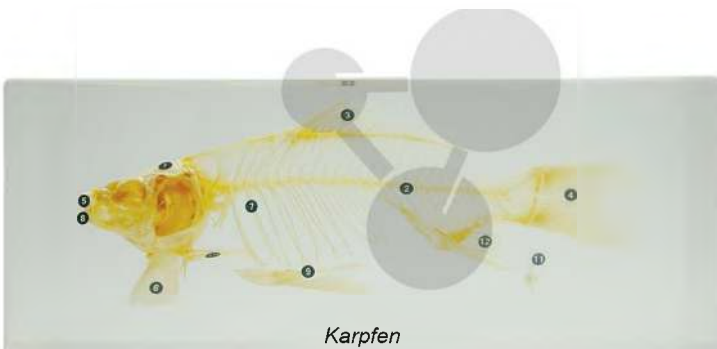

6

1

Plastový model lidského ucha, může být i rozložitelný.  
Rozměry: výška min. 20 cm, šířka min. 15 cm, hloubka min. 15 cm.

7

1

Plastový model, rozložitelný.  
Rozměry: výška min. 15 cm, šířka min. 15 cm, hloubka min. 15 cm

8

1

Kostra skutečného kapra obecného zalitá v epoxidové pryskyřici.

9

1

10	<p>Kostra sklečného holuba zalitá v epoxidové pryskyčici.</p> 	1
11	<p>Kostra králíka domácího na podstavci.</p> 	1
12	<p>Kostra hada zalitá v epoxidové pryskyčici.</p> 	1
13	<p>Životní cyklus některého druhu motýla zalitý v epoxidové pryskyčici.</p> 	1
	<p>Životní cyklus žáby zalitý v epoxidové pryskyčici.</p>	