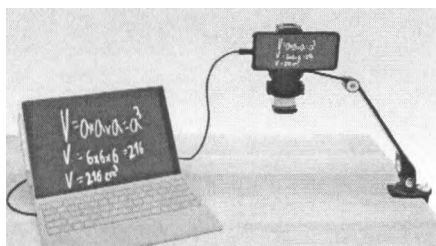

Kamerová zvětšovací lupa AuraZOOM IT EDU vám nabízí skvělý a bezkonkurenční výkon lupy nové generace.

Umožňuje oddělení základní jednotky a její použití jako ruční lupy, např. při drobných ručních pracích či při prohlížení exponátů při výuce. Po vložení do robustního stojanu a propojení s notebookem pak dostáváte pohodlné řešení vhodné pro každodenní studium.

S výdrží základní jednotky v délce kolem 10ti hodin je AuraZOOM IT EDU skvělým společníkem jak ve školní lavici, tak na doma.

Informujte se u nás, zda je AuraZOOM IT EDU kompatibilní právě s vaším notebookem!

Upozornění: zobrazený notebook není součástí dodávky.

KLÍČOVÉ PARAMETRY

Bezdrátové propojení s notebookem	Ano, vybrané typy
Provoz na baterii	Ano
Minimální zvětšení	1 x
Maximální zvětšení	40 x
Počet barevných kontrastních režimů	16
Optická stabilizace obrazu	Ano
Přísvit snímaných předloh	Ano
Automatické zaostřování (autofocus)	Ano
Úhlopříčka displeje	6 palců
Dotyková obrazovka	Ano
Funkce zmrazení obrazu	Ano
Vodící linie	Ano
Přibližování živého obrazu na dálku	Ano
Maximální zvětšení vzdálených předloh	40 x
Tlačítkový ovladač	Ano
Stolní stojan	Ano
Kapacita pro uložení dokumentů, více než	1000
Ochranné pouzdro	Ano
Výdrž na baterii	až 10 h

Upozornění: tento produkt v uvedené konfiguraci a ceně nabízíme pouze vzdělávacím institucím. Není určen pro prodej koncovému zákazníkovi.

Cena: 29 990 Kč

Za platnou nabídku je možné považovat pouze nabídku potvrzenou písemně pracovníkem Adaptechu.
Kontaktovat nás můžete na info@adaotech.cz

Pro další informace o produktu kontaktujte našeho obchodního zástupce,
pana Jaroslava Kavana na tel. čísle 605 345 345 nebo emailu kavan@adaotech.cz.
Pomůcka v této konfiguraci je nedělitelným celkem. Změna cen vyhrazena. Obrázky jsou pouze ilustrativní.