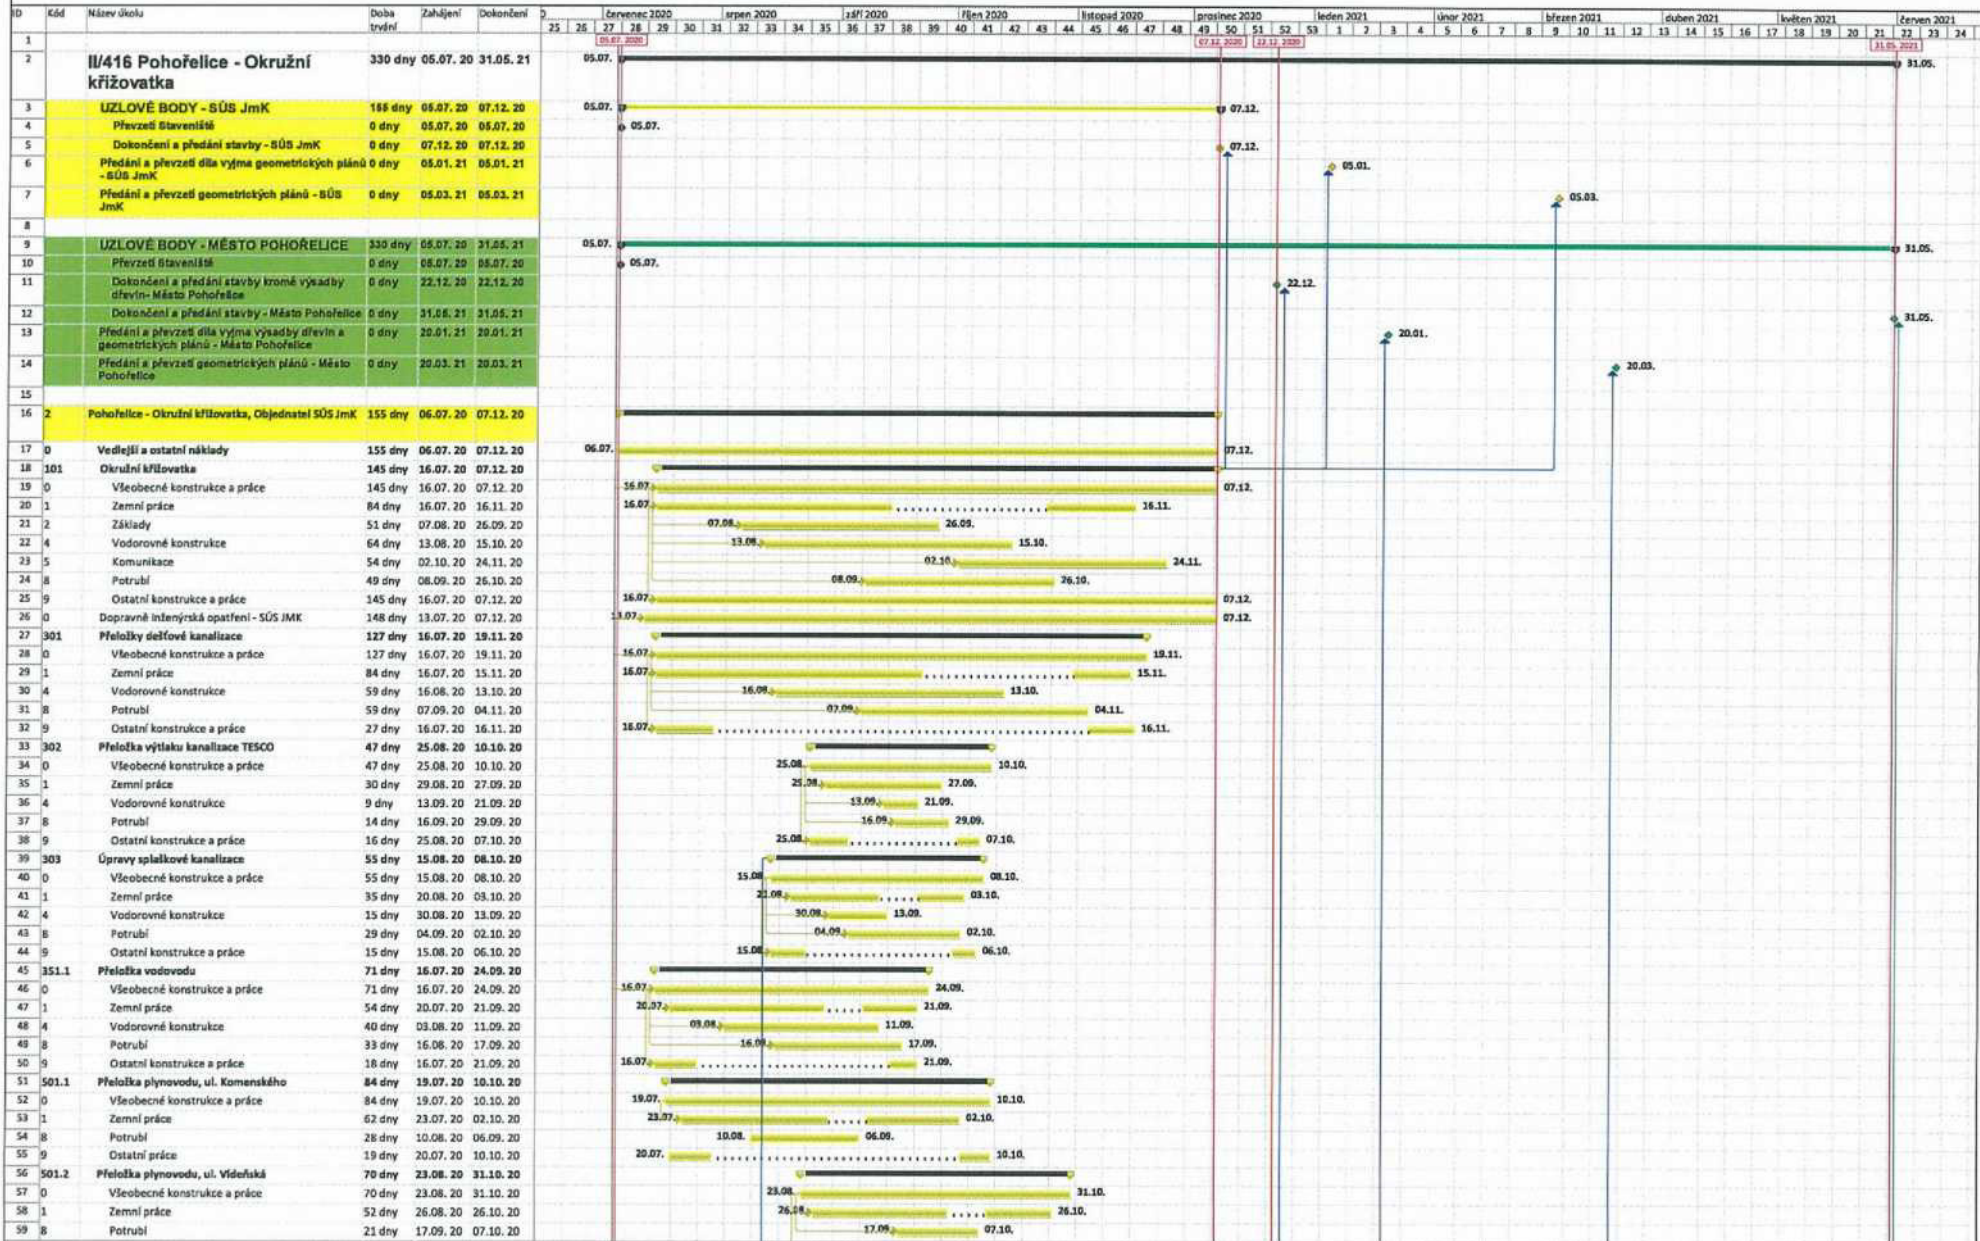

HARMONOGRAM PRACÍ VĚCNÝ
Příl. č. 2 OP

Objeví se červeně a modře vzhledem ke změně
Objednatel: Město Pohorelice

HARMONOGRAM PRACÍ VĚCNÝ
Příl. č. 2 OP

Střední škola Polná a její škola mateřská, s.r.o.
Objednatel: Město Pohodčice