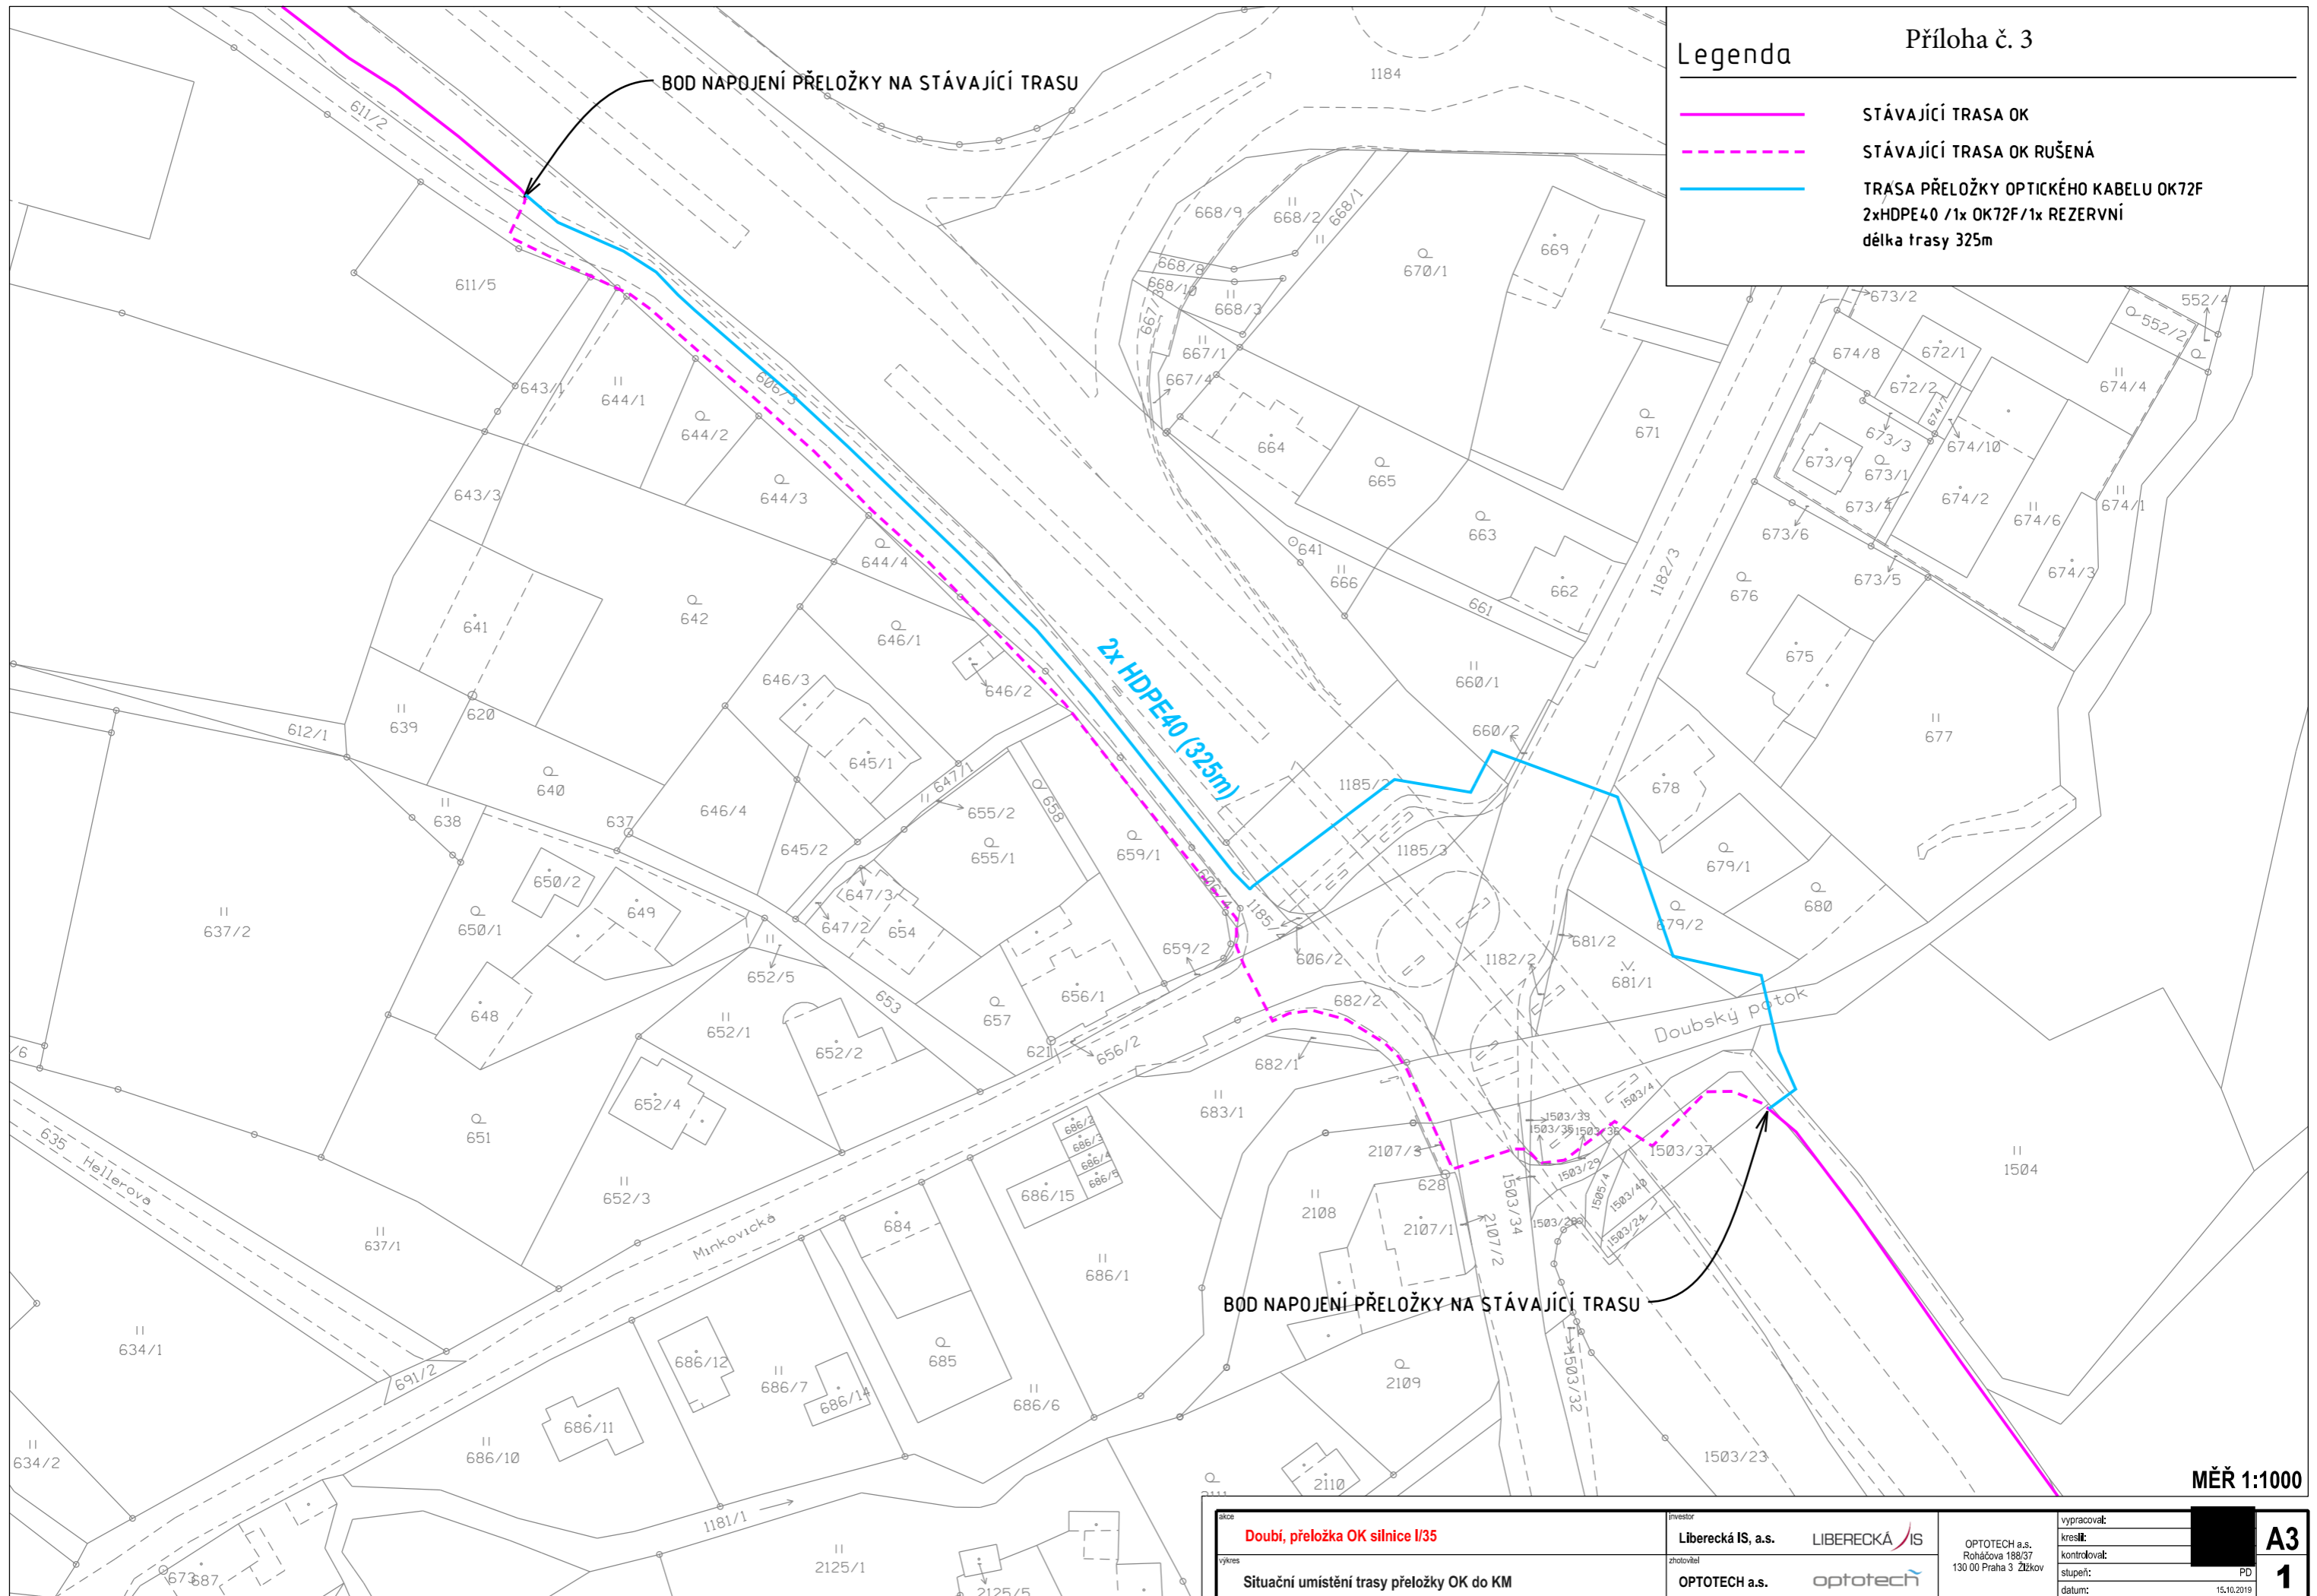

Legenda

- STÁVAJÍCÍ TRASA OK
- - - STÁVAJÍCÍ TRASA OK RUŠENÁ
- TRASA PŘELOŽKY OPTICKÉHO KABELU OK72F  
2xHDPE40 /1x OK72F/1x REZERVNÍ  
délka trasy 325m

MĚŘ 1:1000

<p>akce: <b>Doubí, přeložka OK silnice I/35</b></p> <p>výkres: <b>Situční umístění trasy přeložky OK do KM</b></p>	<p>investor: <b>Liberecká IS, a.s. LIBERECKÁ IS</b></p> <p>zhotovitel: <b>OPTOTECH a.s. optotech</b></p>	<p>vypracoval: <span style="background-color: black; color: black;">XXXXXXXXXX</span></p> <p>kreslil: <span style="background-color: black; color: black;">XXXXXXXXXX</span></p> <p>kontroloval: <span style="background-color: black; color: black;">XXXXXXXXXX</span></p> <p>stupeň: <span style="background-color: black; color: black;">XXXXXXXXXX</span></p> <p>datum: 15.10.2019</p>
		<p><b>A3</b></p> <p><b>1</b></p>