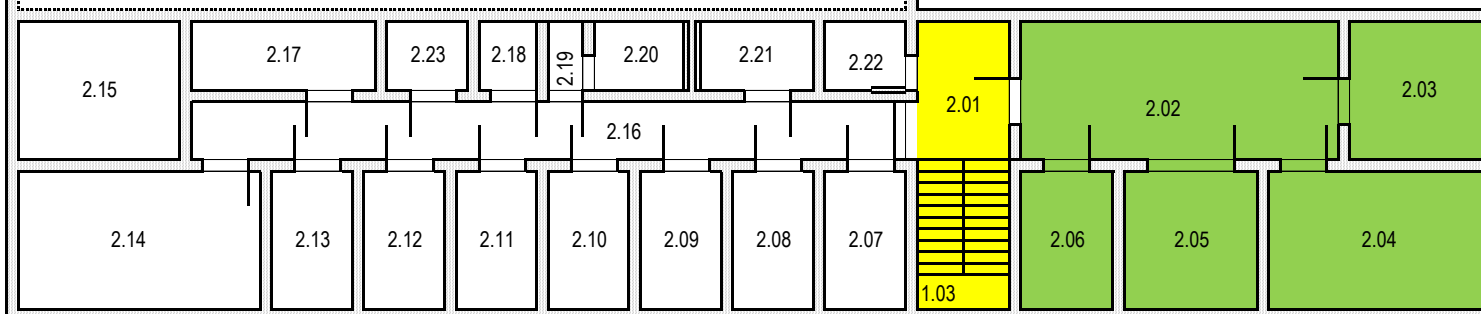

LEGENDA MÍSTNOSTÍ

č.	m²	Využití	Nájemce
Společné prostory			
2.01	13,04	Vstupní hala	společné
1.03	11,88	Schodiště	společné
Prostory pronájmu			
2.02	29,75	Pracovna	Surface Digital
2.03	16,53	Laboratoř	Surface Digital
2.04	28,88	Laboratoř	Surface Digital
2.05	14,72	Laboratoř	Surface Digital
2.06	14,23	Laboratoř	Surface Digital
2.07	13,90	Laboratoř	
2.08	14,23	Laboratoř	
2.09	14,10	Laboratoř	
2.10	14,10	Laboratoř	
2.11	14,10	Laboratoř	
2.12	14,10	Laboratoř	
2.13	14,10	Laboratoř	
2.14	29,97	Zasedací místnost	
2.15	18,48	Kancelář	
2.16	35,23	Chodba	
2.17	12,04	Sklad	
2.18	4,98	Kuchyňka	
2.19	3,78	Předsíň WC muži	
2.20	5,54	WC muži	
2.21	9,10	WC ženy	
2.22	5,90	Úklidová místnost	
Ostatní technické provozy			
2.23	5,77	Serverovna	provozní

358,45