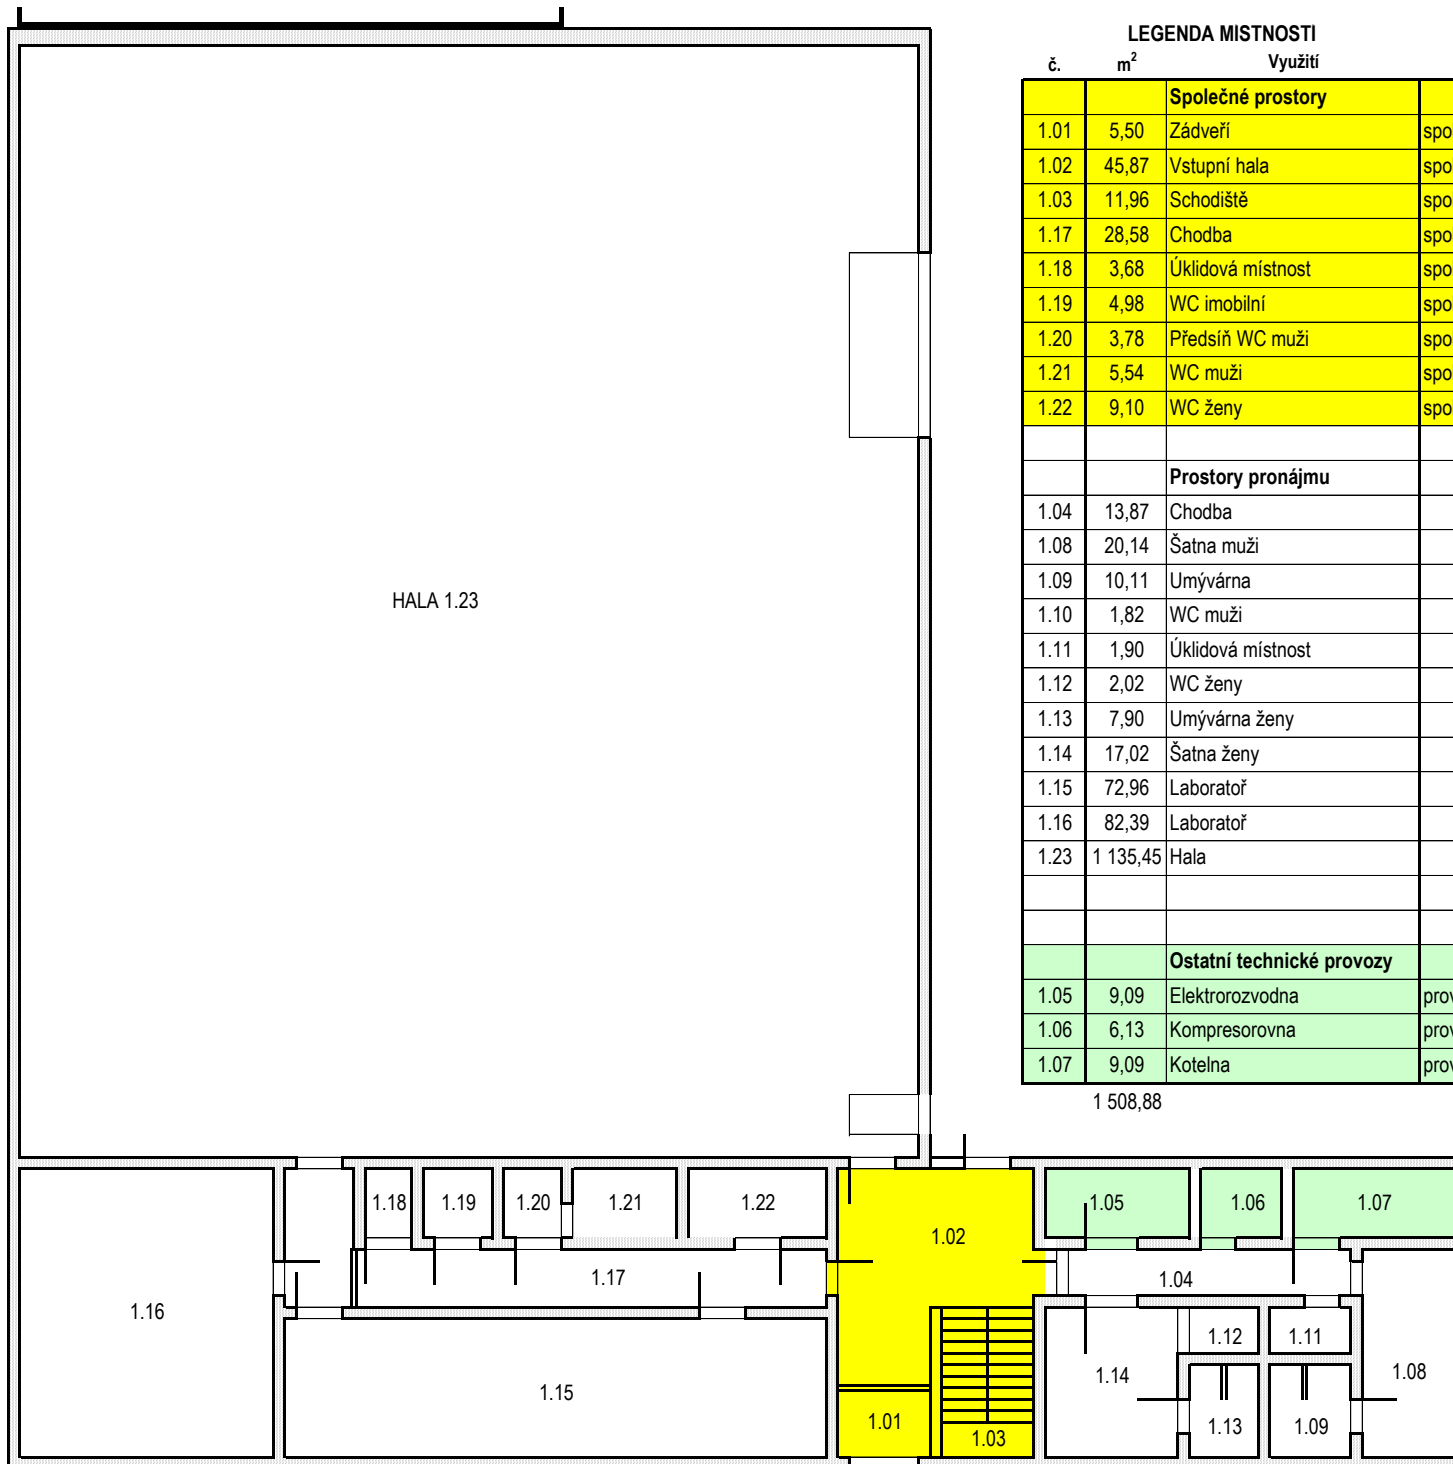

### LEGENDA MÍSTNOSTÍ

č.	m <sup>2</sup>	Využití	Nájemce
<b>Společné prostory</b>			
2.01	13,04	Vstupní hala	společné
1.03	11,88	Schodiště	společné
<b>Prostory pronájmu</b>			
2.02	29,75	Pracovna	Surface Digital
2.03	16,53	Laboratoř	Surface Digital
2.04	28,88	Laboratoř	Surface Digital
2.05	14,72	Laboratoř	Surface Digital
2.06	14,23	Laboratoř	Surface Digital
2.07	13,90	Laboratoř	
2.08	14,23	Laboratoř	
2.09	14,10	Laboratoř	
2.10	14,10	Laboratoř	
2.11	14,10	Laboratoř	
2.12	14,10	Laboratoř	
2.13	14,10	Laboratoř	
2.14	29,97	Zasedací místnost	
2.15	18,48	Kancelář	
2.16	35,23	Chodba	
2.17	12,04	Sklad	
2.18	4,98	Kuchyňka	
2.19	3,78	Předsíň WC muži	
2.20	5,54	WC muži	
2.21	9,10	WC ženy	
2.22	5,90	Úklidová místnost	
<b>Ostatní technické provozy</b>			
2.23	5,77	Serverovna	provozní

### LEGENDA MISTNOSTI

č.	m <sup>2</sup>	Využití	Nájemce
<b>Společné prostory</b>			
1.01	5,50	Zádveří	společné
1.02	45,87	Vstupní hala	společné
1.03	11,96	Schodiště	společné
1.17	28,58	Chodba	společné
1.18	3,68	Úklidová místnost	společné
1.19	4,98	WC imobilní	společné
1.20	3,78	Předsíní WC muži	společné
1.21	5,54	WC muži	společné
1.22	9,10	WC ženy	společné
<b>Prostory pronájmu</b>			
1.04	13,87	Chodba	
1.08	20,14	Šatna muži	
1.09	10,11	Umývárna	
1.10	1,82	WC muži	
1.11	1,90	Úklidová místnost	
1.12	2,02	WC ženy	
1.13	7,90	Umývárna ženy	
1.14	17,02	Šatna ženy	
1.15	72,96	Laboratoř	
1.16	82,39	Laboratoř	
1.23	1 135,45	Hala	
<b>Ostatní technické provozy</b>			
1.05	9,09	Elektrozvodna	provozní
1.06	6,13	Kompresorovna	provozní
1.07	9,09	Kotelna	provozní