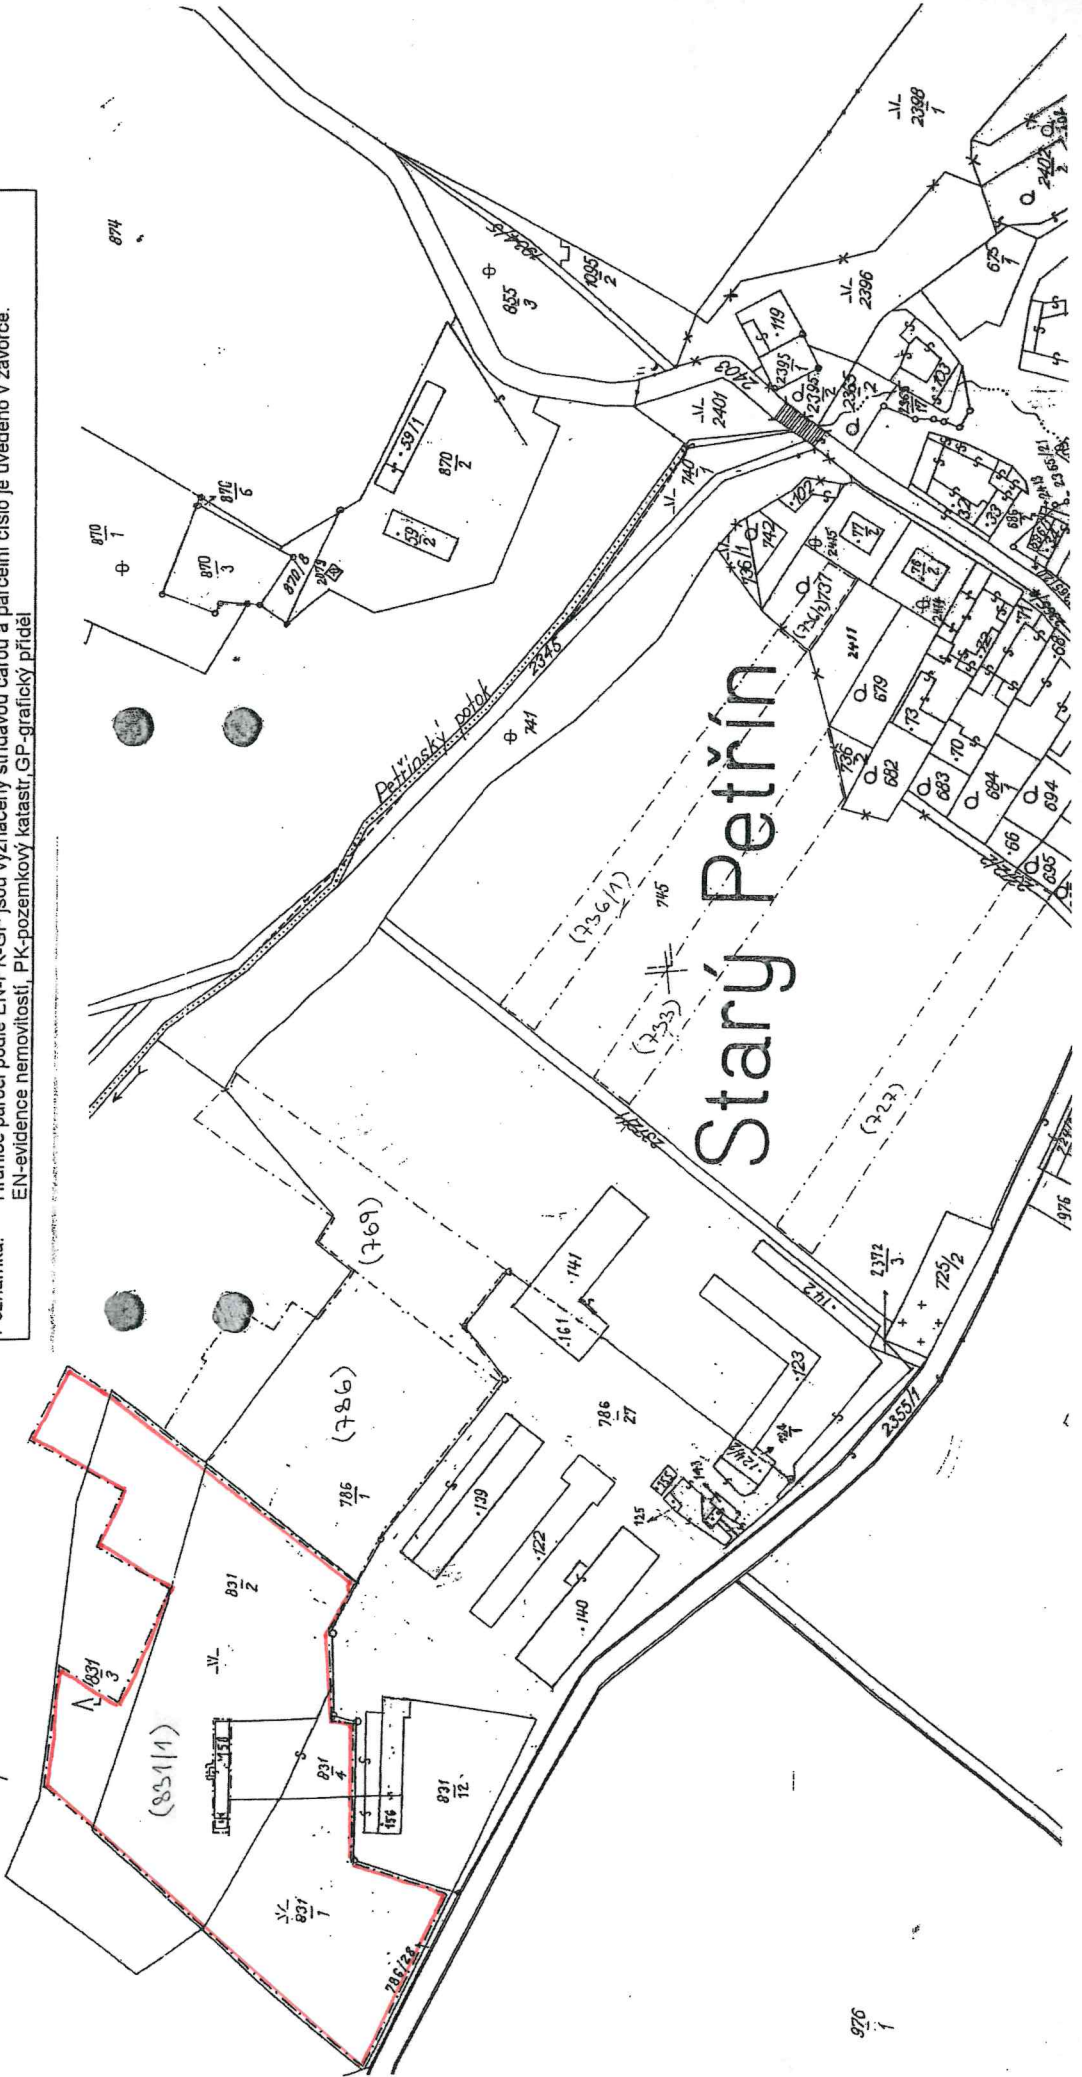

č. 276/1616

Katastrální úřad pro Jihomoravský kraj Katastrální pracoviště Znojmo		VÝSLEK Znojmo Katastrální území Starý Petřín		Měřítko 1: 2500 Datum: 22.9.2019 Podpis: [Podpis] Číslo: 5807/2019	
Katastrální úřad pro Jihomoravský kraj Katastrální pracoviště Znojmo		Starý Petřín Mapový list 25 VII 25-20		Razítko: Katastrální úřad pro Jihomoravský kraj Katastrální pracoviště Znojmo radkové	
<b>KOPIE KATASTRÁLNÍ MAPY s orientačním zákresem stavu pozemkové držby podle EN - PK - GP</b>		Dne: 22.9.2019		NENÍ VEŘEJNÁ LISTINA	
Poznámka: Hranice parcel podle EN-PK-GP jsou vyznačeny střídavou čarou a parcelní číslo je uvedeno v závorce. EN-evidence nemovitostí, PK-uzemkový katastr, GP-grafický přídel					

Starý Petřín