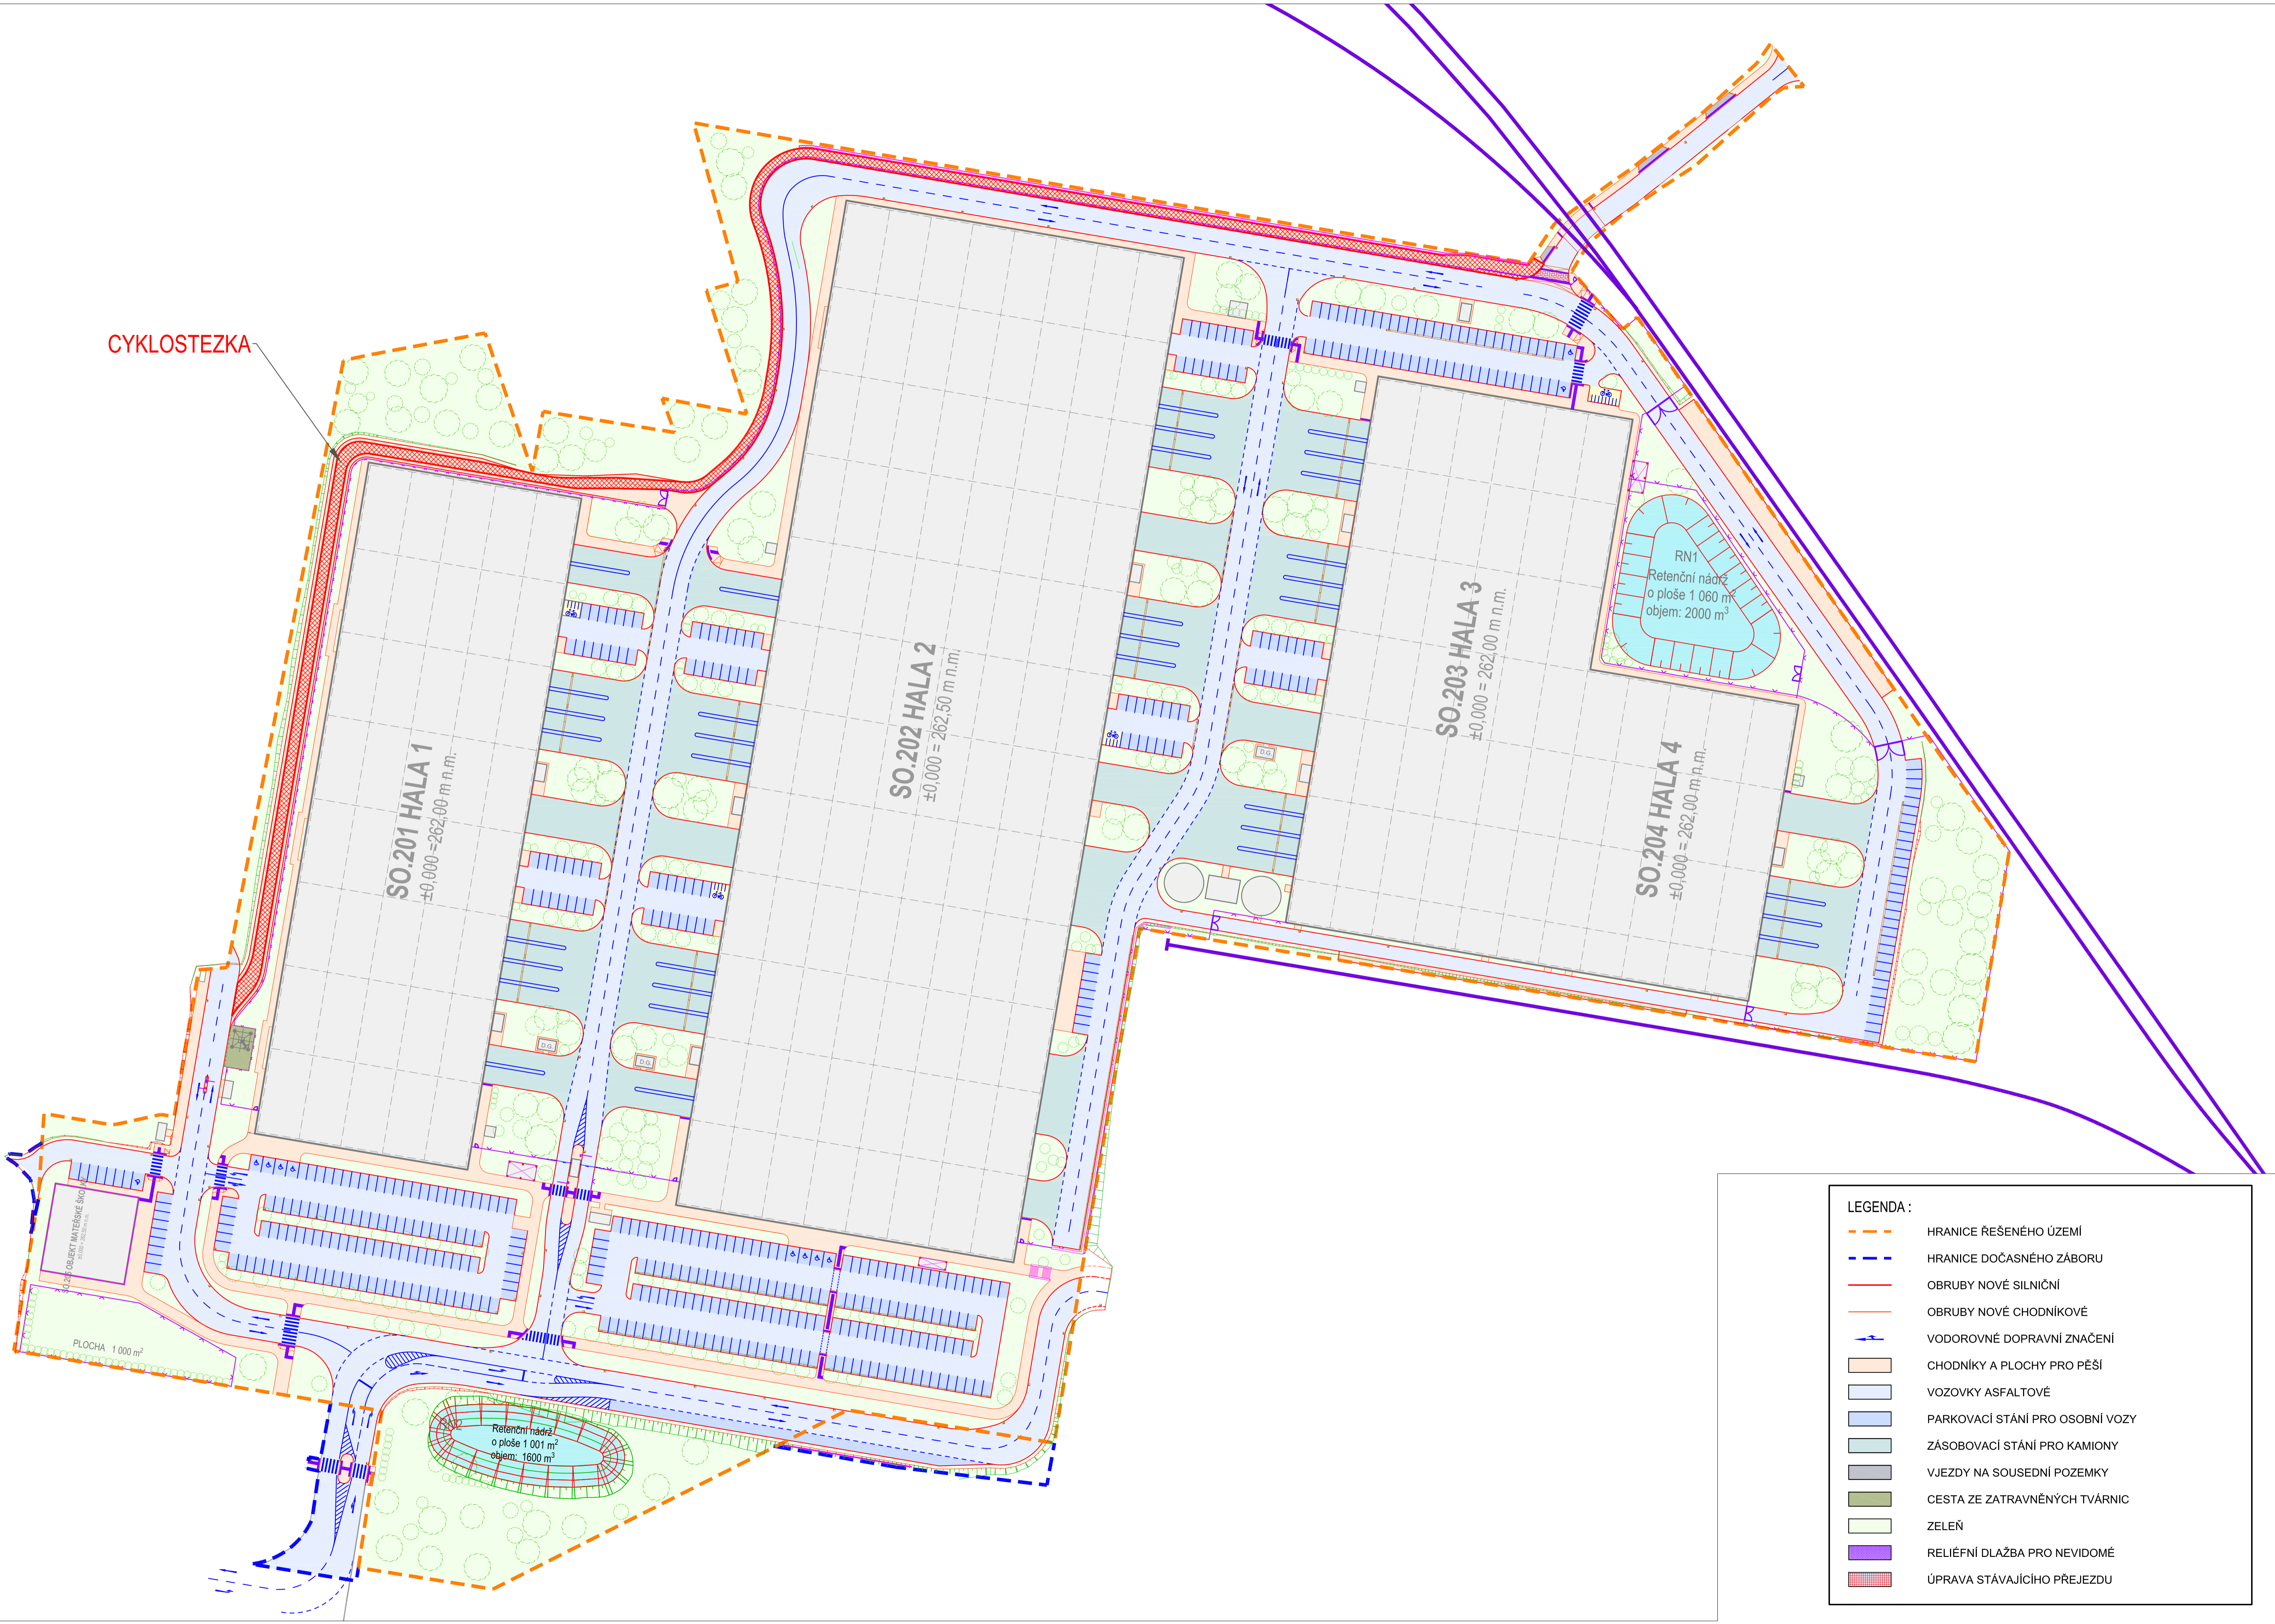

CYKLOSTEZKA

LEGENDA :	
	HRANICE ŘEŠENÉHO ÚZEMÍ
	HRANICE DOČASNÉHO ZÁBORU
	OBRUBY NOVÉ SILNIČNÍ
	OBRUBY NOVÉ CHODNIKOVÉ
	VODOROVNÉ DOPRAVNÍ ZNAČENÍ
	CHODNÍKY A PLOCHY PRO PĚŠÍ
	VOZOVKY ASFALTOVÉ
	PARKOVACÍ STÁNÍ PRO OSOBNÍ VOZY
	ZÁSOBOVACÍ STÁNÍ PRO KAMIONY
	VJEZDY NA SOUSEDNÍ POZEMKY
	CESTA ZE ZATRAVNĚNÝCH TVÁRNIC
	ZELEŇ
	RELIÉFNÍ DLAŽBA PRO NEVIDOMÉ
	ÚPRAVA STÁVAJÍCÍHO PŘEJEZDU