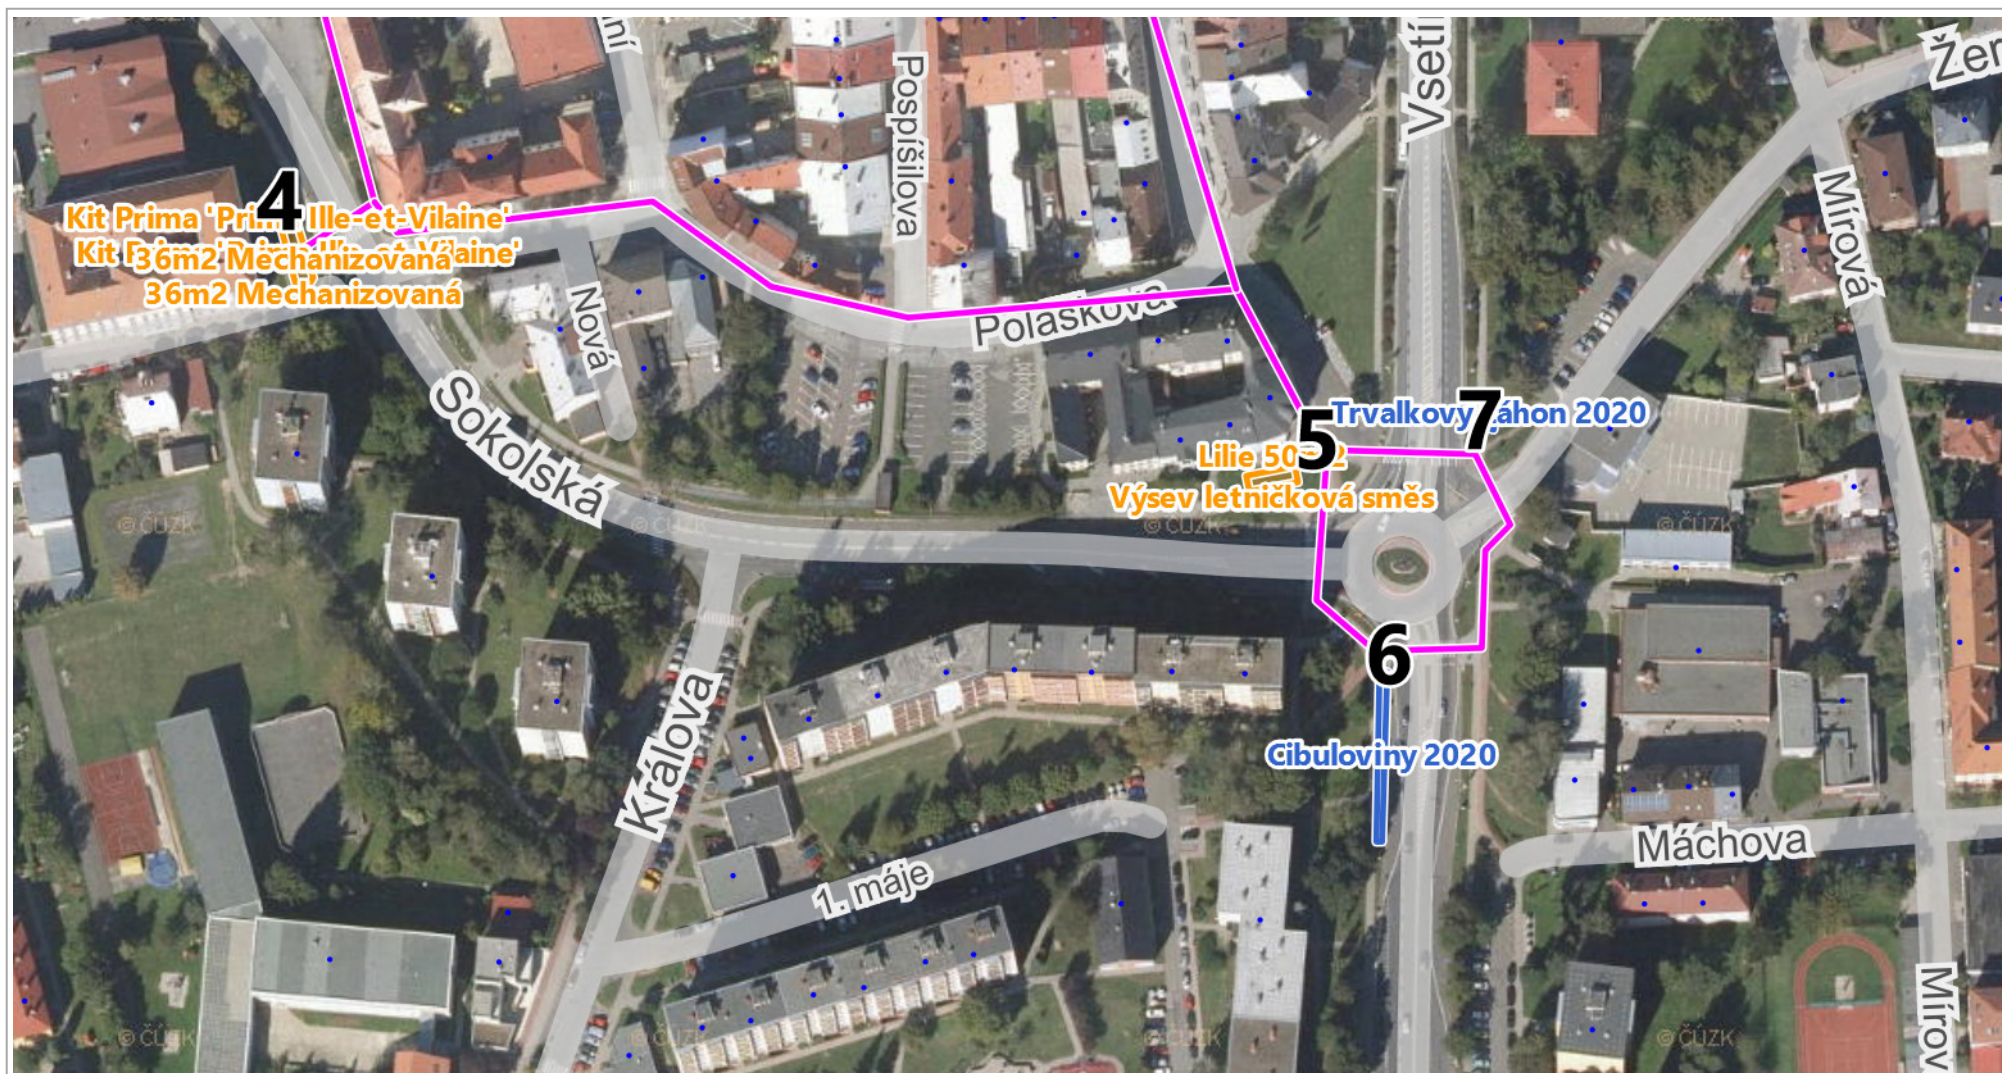

Situační plán č. 4 mechanizované výsadby - Valašské Meziříčí

19. 8. 2020

Návštěvník

50 m

1 : 1 887

Ortofoto: © ČÚZK, RÚIAN: © ČÚZK

Vytištěno v mapovém řešení Spinbox společnosti © T-MAPY