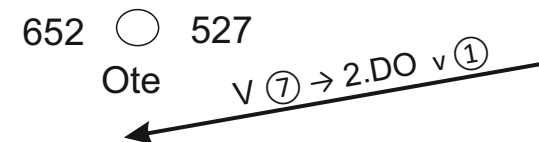

ZLÍNSKÝ KRAJ - GVD 2019 - 2020, platí od 15. 12. 2019

Platí jen v neděli

4.

Řada 846

Vrč