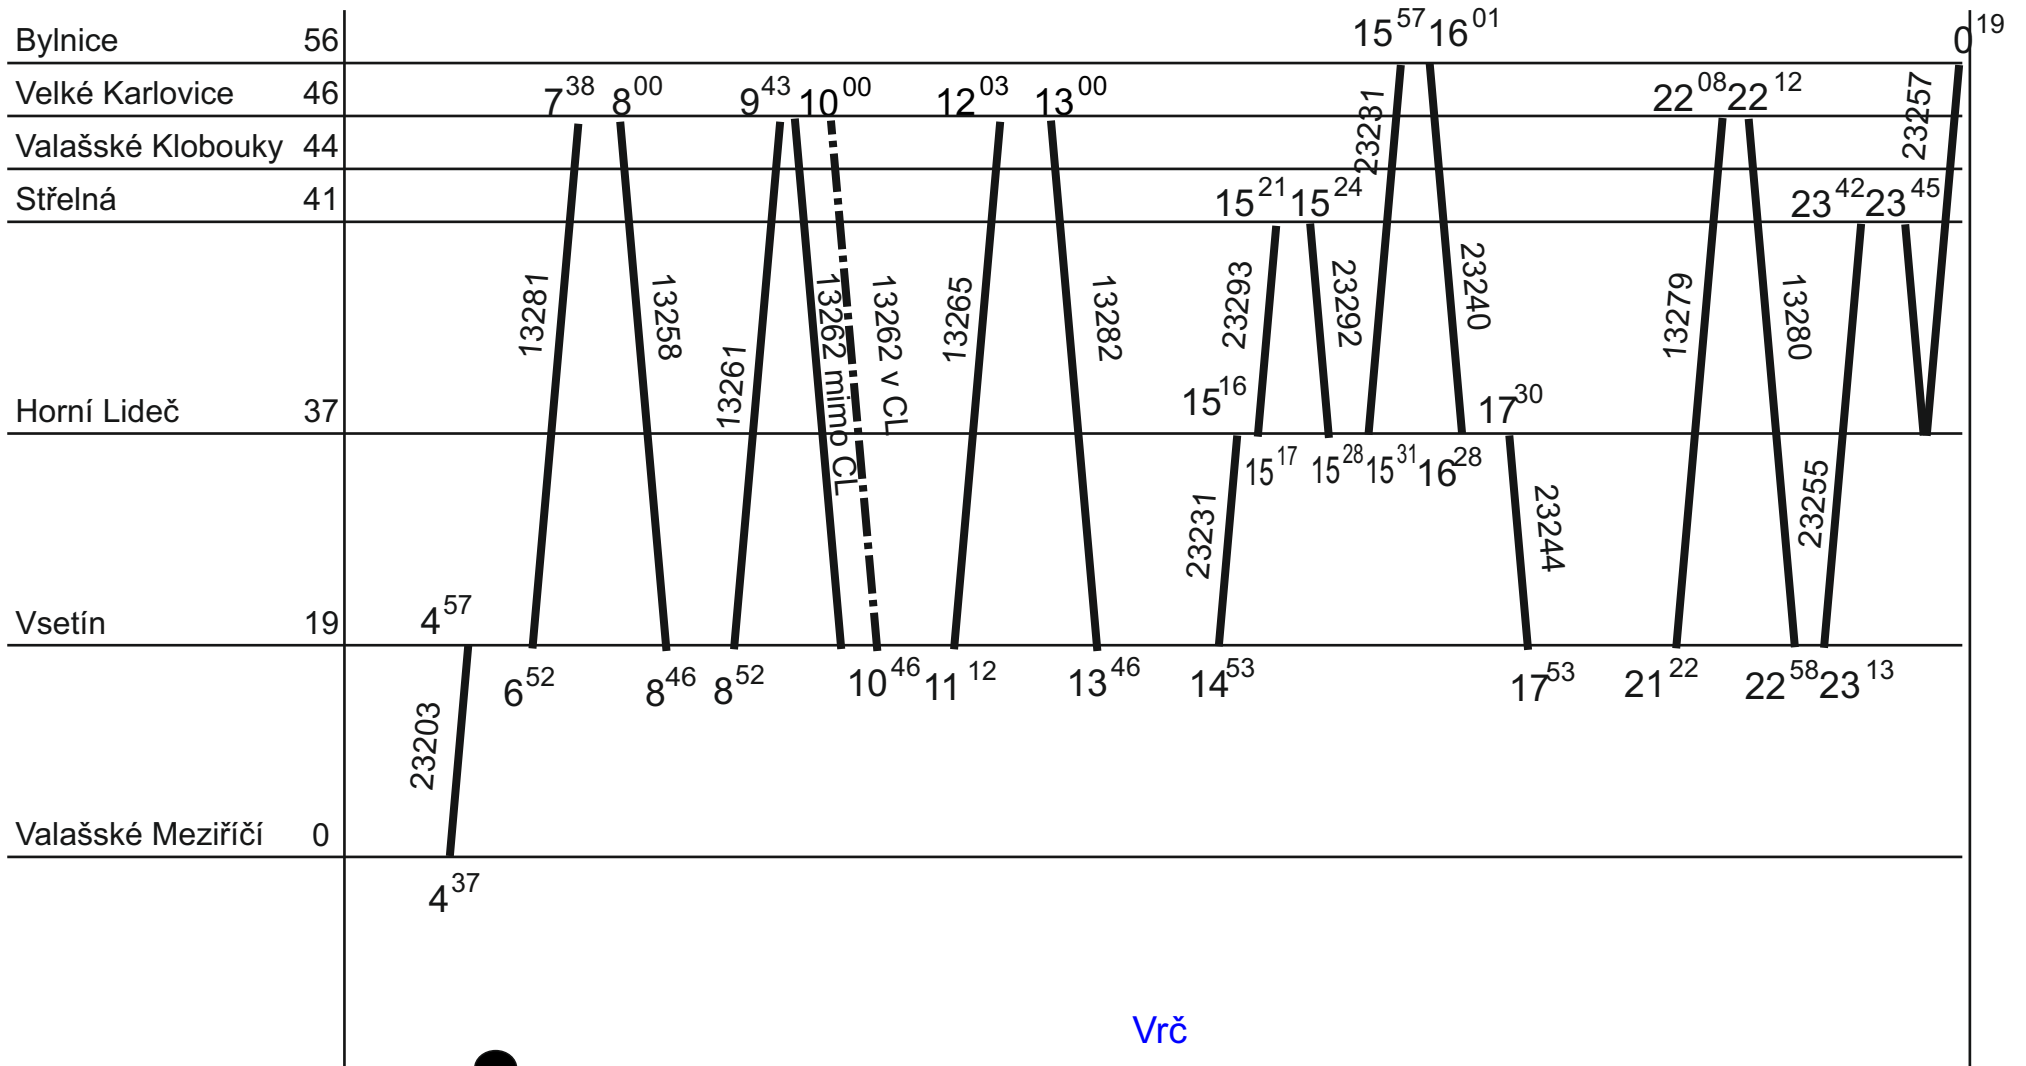

V ⑥ → 3. DO v ⑦

ZLÍNSKÝ KRAJ - GVD 2019 - 2020, platí od 15. 12. 2019

Platí jen v sobotu

3.

Řada 846

Vrč

601

V ⑥ → 4.DO v ⑦