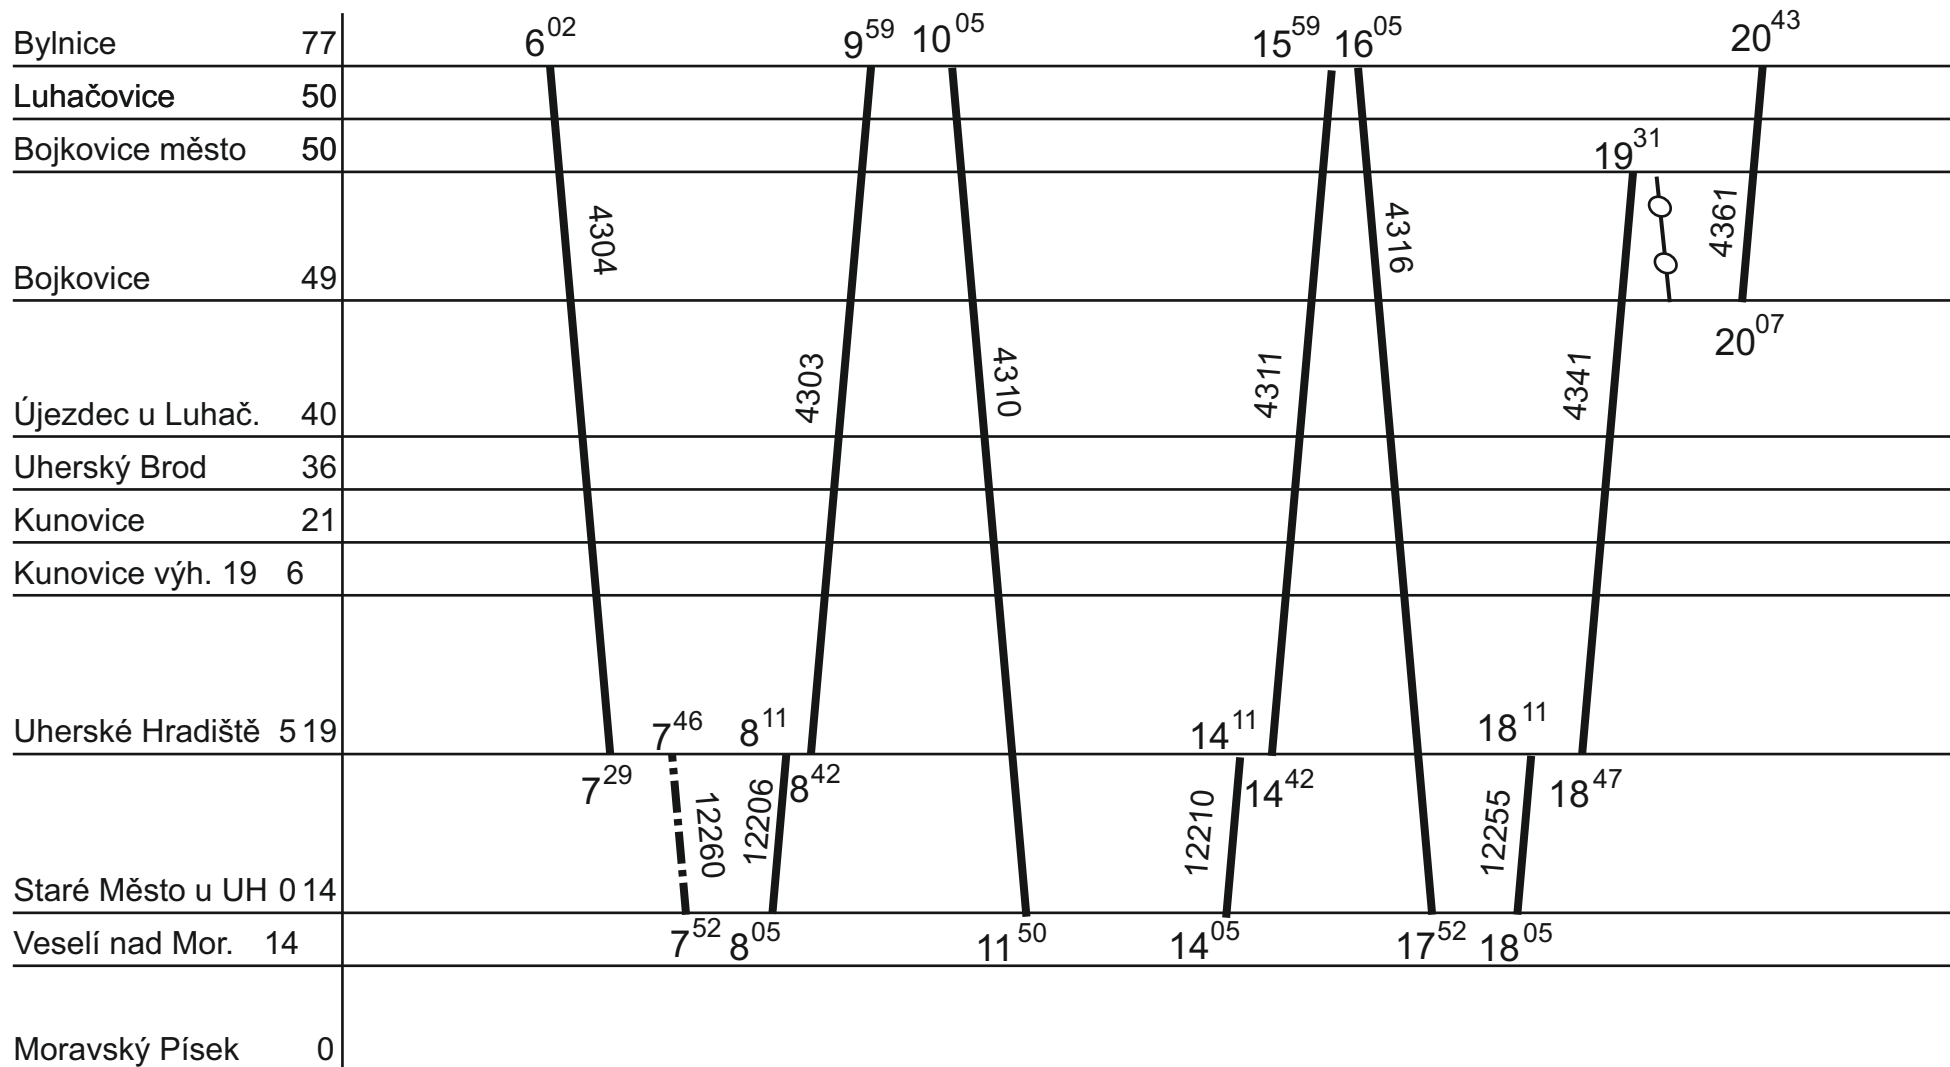

ZLÍNSKÝ KRAJ - GVD 2019 - 2020, platí od 15. 12. 2019

Platí jen v sobotu

4.

Řada 846

↙ V ⑥ → 5.DO v ⑦

ZLÍNSKÝ KRAJ - GVD 2019 - 2020, platí od 15. 12. 2019

Platí jen v sobotu

5.

Řada 846

Vrč

V ⑥ → 6.DO v ⑦

ZLÍNSKÝ KRAJ - GVD 2019 - 2020, platí od 15. 12. 2019

Platí jen v sobotu

6.

Řada 846

Vrč