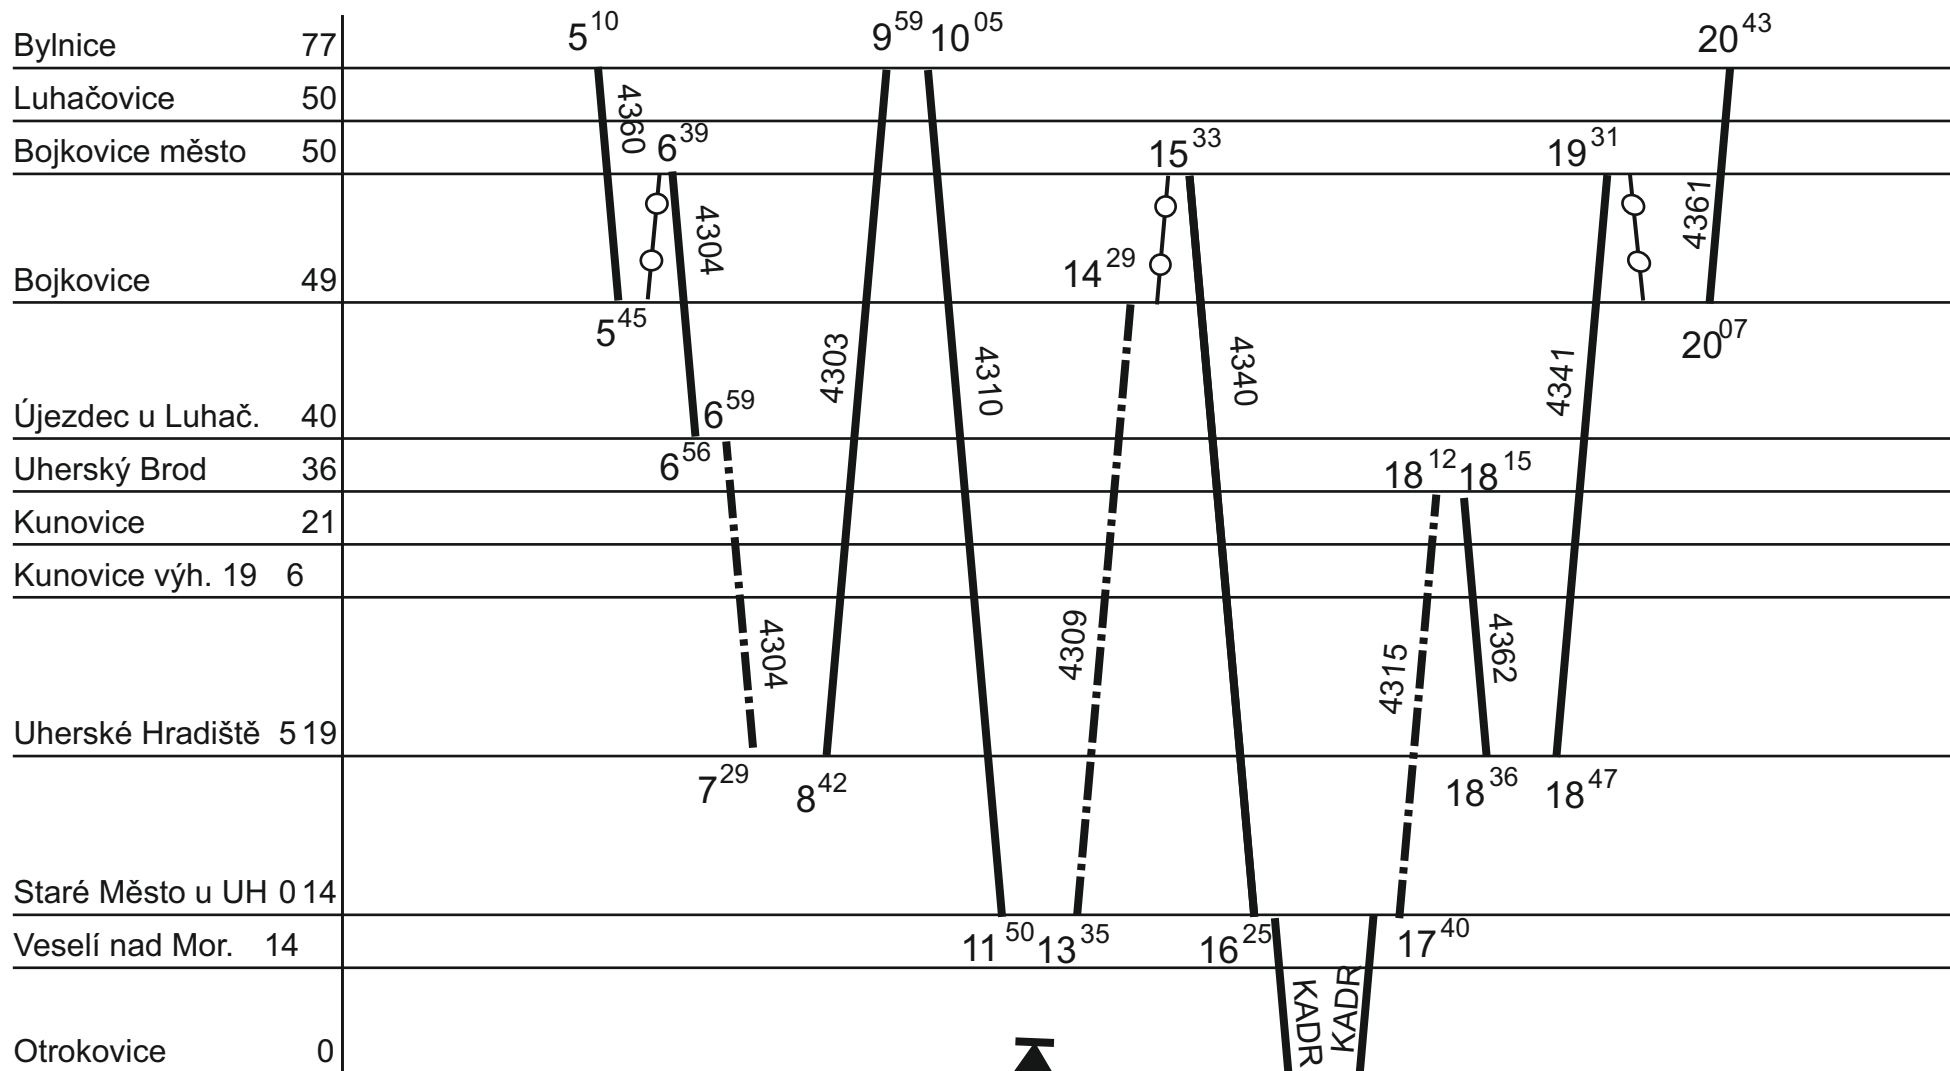

Platí jen v pracovní dny

5.

Řada 846

Vrč

770 ○
Ote

V ⑤ → 6.DO v ⑥

Platí jen v pracovní dny

6a.

Řada 846

Bylnice	56	5⁰⁷	6⁰⁸
Velké Karlovice	46		
Valašské Klobouky	44		
Střelná	41		
Horní Lideč	37		
		5³⁴	5⁴¹
Vsetín	19		
			SLOVÁCKO
Valašské Meziříčí	0