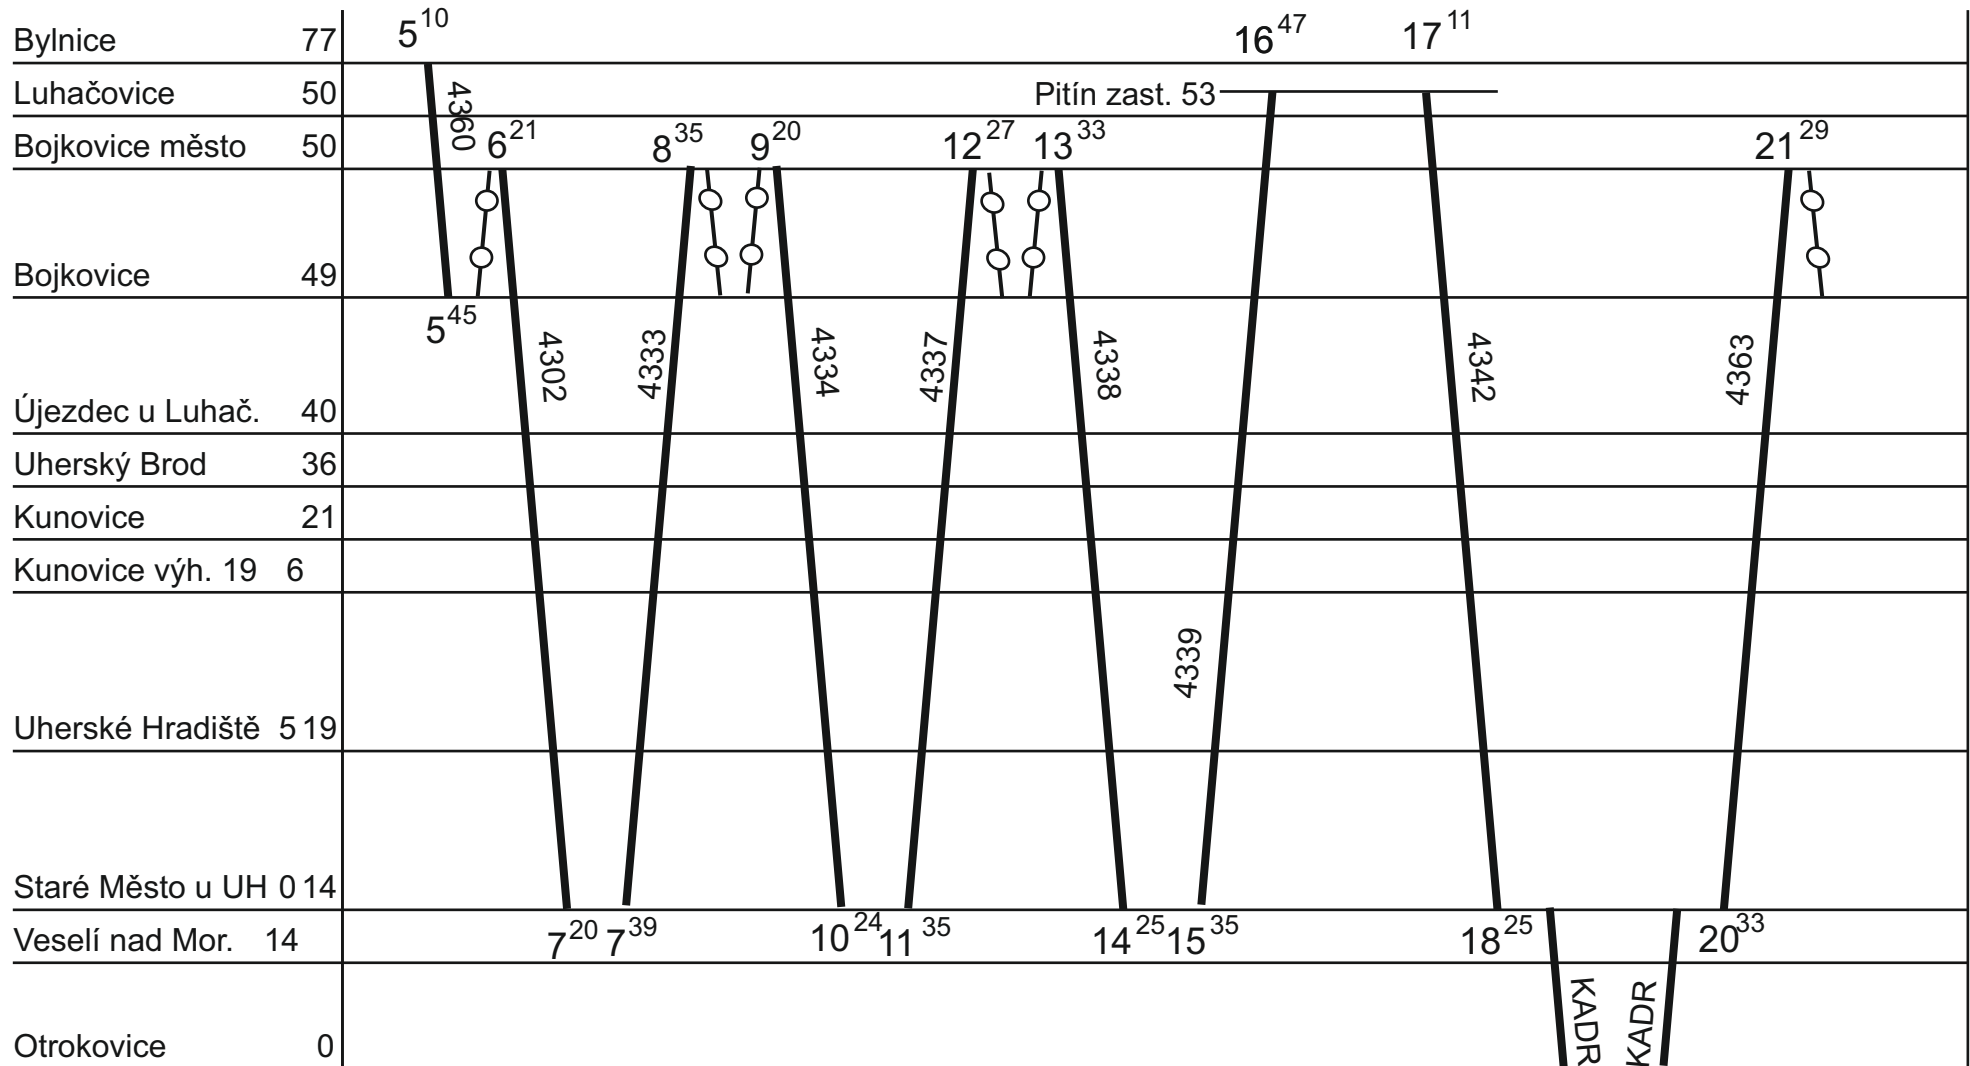

V ⑦ → 3.DO v ①

ZLÍNSKÝ KRAJ - GVD 2019 - 2020, platí od 15. 12. 2019

Platí jen v neděli

2.

Řada 846

362 ○ 854
Ote Vrč

V ⑦ → 6.DO v ①

ZLÍNSKÝ KRAJ - GVD 2019 - 2020, platí od 15. 12. 2019

Platí jen v neděli

3.

Řada 846

Vrč

528 ● 558

V (7) → 4. DO v (1)

ZLÍNSKÝ KRAJ - GVD 2019 - 2020, platí od 15. 12. 2019

Platí jen v neděli

4.

Řada 846

Vrč

ZLÍNSKÝ KRAJ - GVD 2019 - 2020, platí od 15. 12. 2019

Platí jen v neděli

5.

Řada 846

V ⑦ → 5.DO v ①

ZLÍNSKÝ KRAJ - GVD 2019 - 2020, platí od 15. 12. 2019

Platí jen v neděli

6.

Řada 846

798 ○ 362
Ote Vřč

V ⑦ → 1.DO v ①