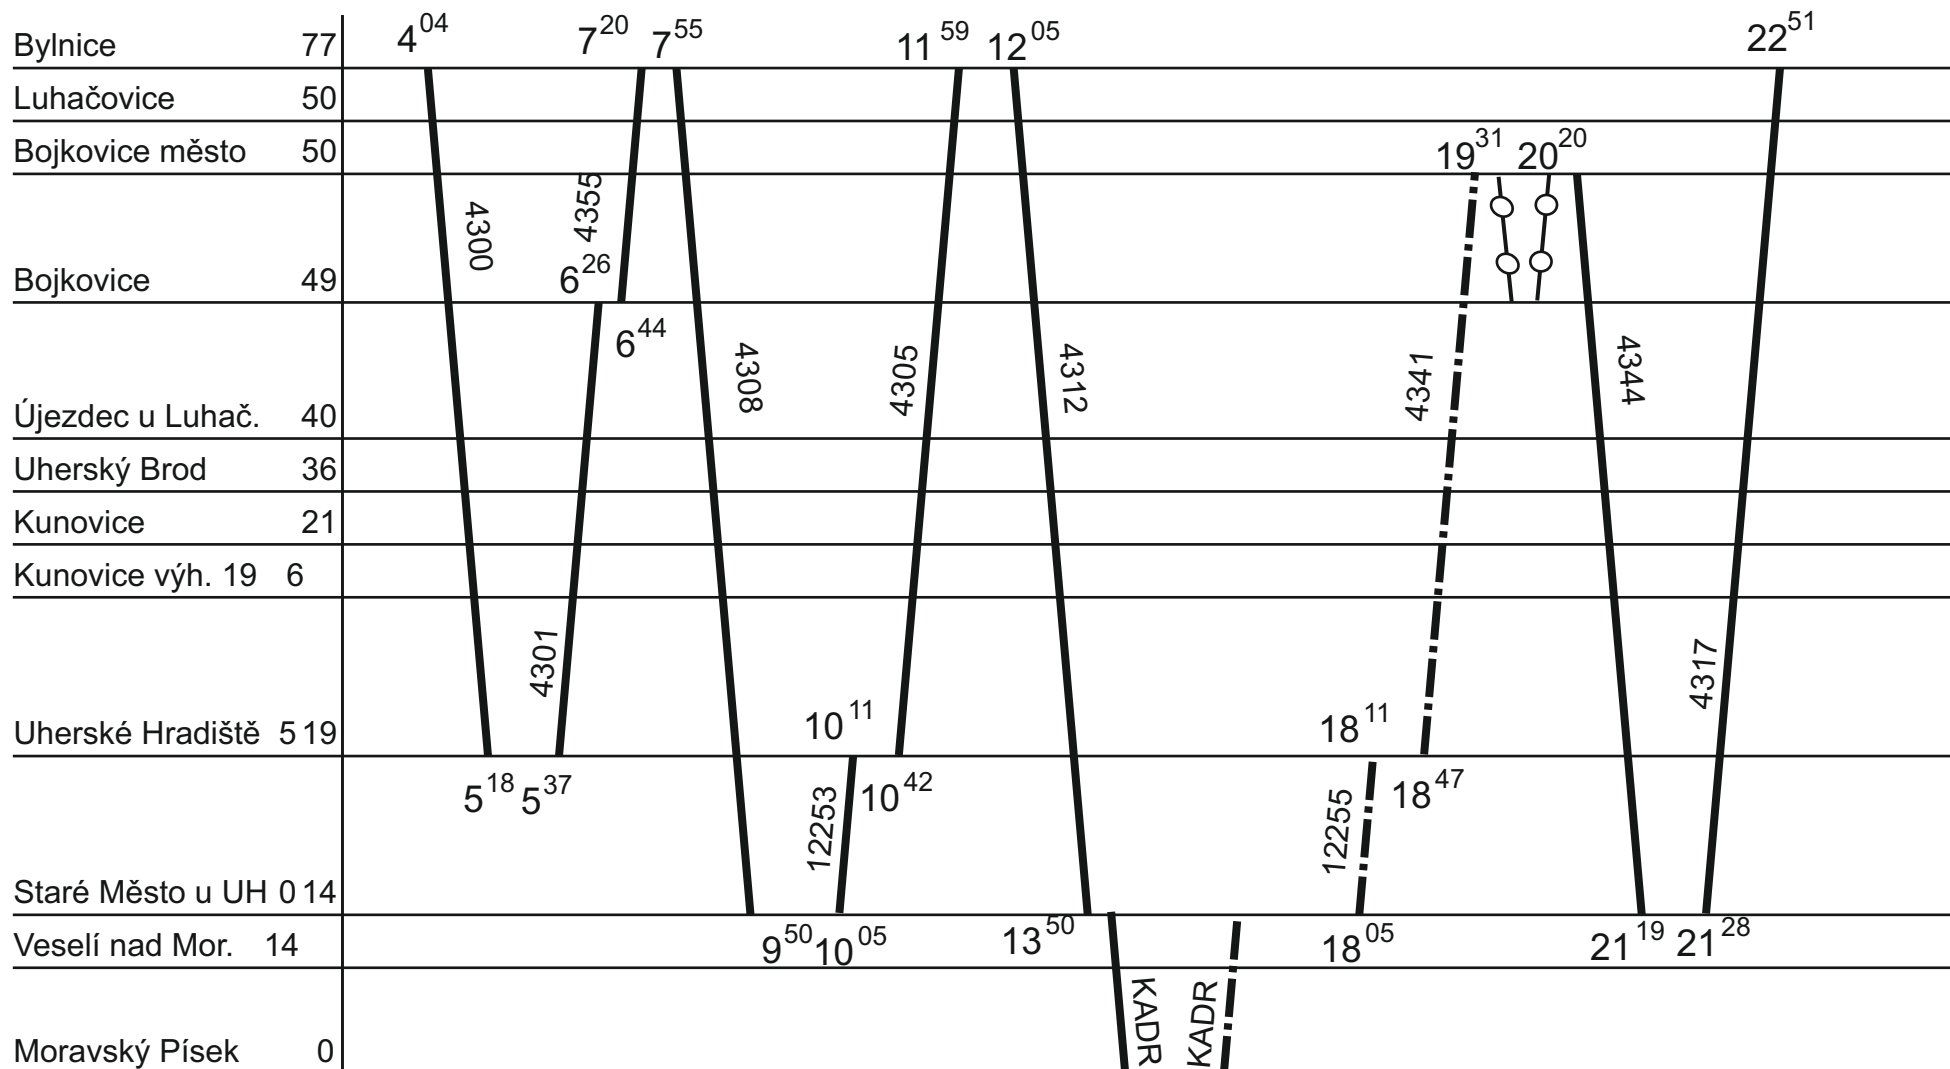

Platí jen v neděli

3.

Řada 846

Vrč

528 ● 558

V (7) → 4. DO v (1)

ZLÍNSKÝ KRAJ - GVD 2019 - 2020, platí od 15. 12. 2019

Platí jen v neděli

4.

Řada 846

Vrč

ZLÍNSKÝ KRAJ - GVD 2019 - 2020, platí od 15. 12. 2019

Platí jen v neděli

5.

Řada 846

V ⑦ → 5.DO v ①

ZLÍNSKÝ KRAJ - GVD 2019 - 2020, platí od 15. 12. 2019

Platí jen v neděli

6.

Řada 846

798 ○ 362
Ote Vřč

V ⑦ → 1.DO v ①