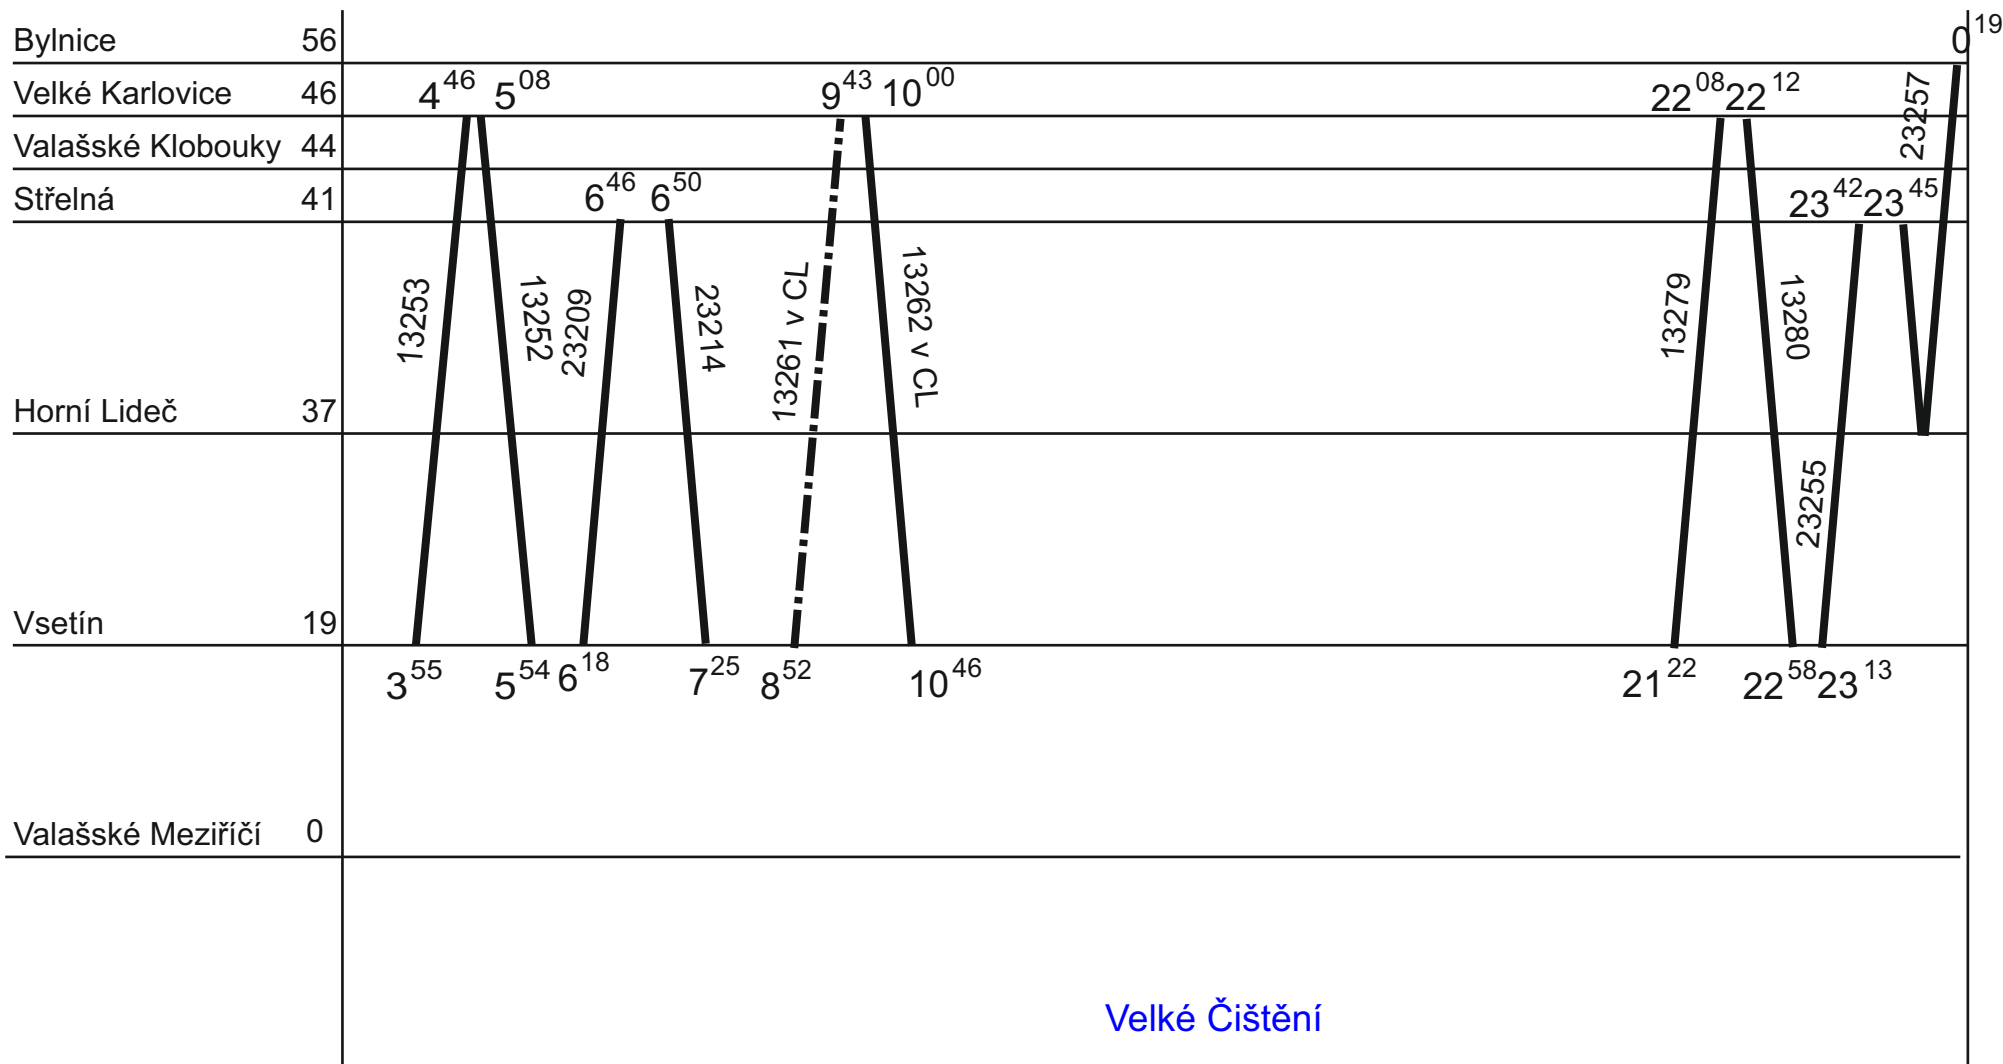

4.

Řada 846

Vrč

ZLÍNSKÝ KRAJ - GVD 2019 - 2020, platí od 15. 12. 2019

Platí jen v neděli

5.

Řada 846

V ⑦ → 5.DO v ①

ZLÍNSKÝ KRAJ - GVD 2019 - 2020, platí od 15. 12. 2019

Platí jen v neděli

6.

Řada 846

798 ○ 362
Ote Vřč

V ⑦ → 1.DO v ①