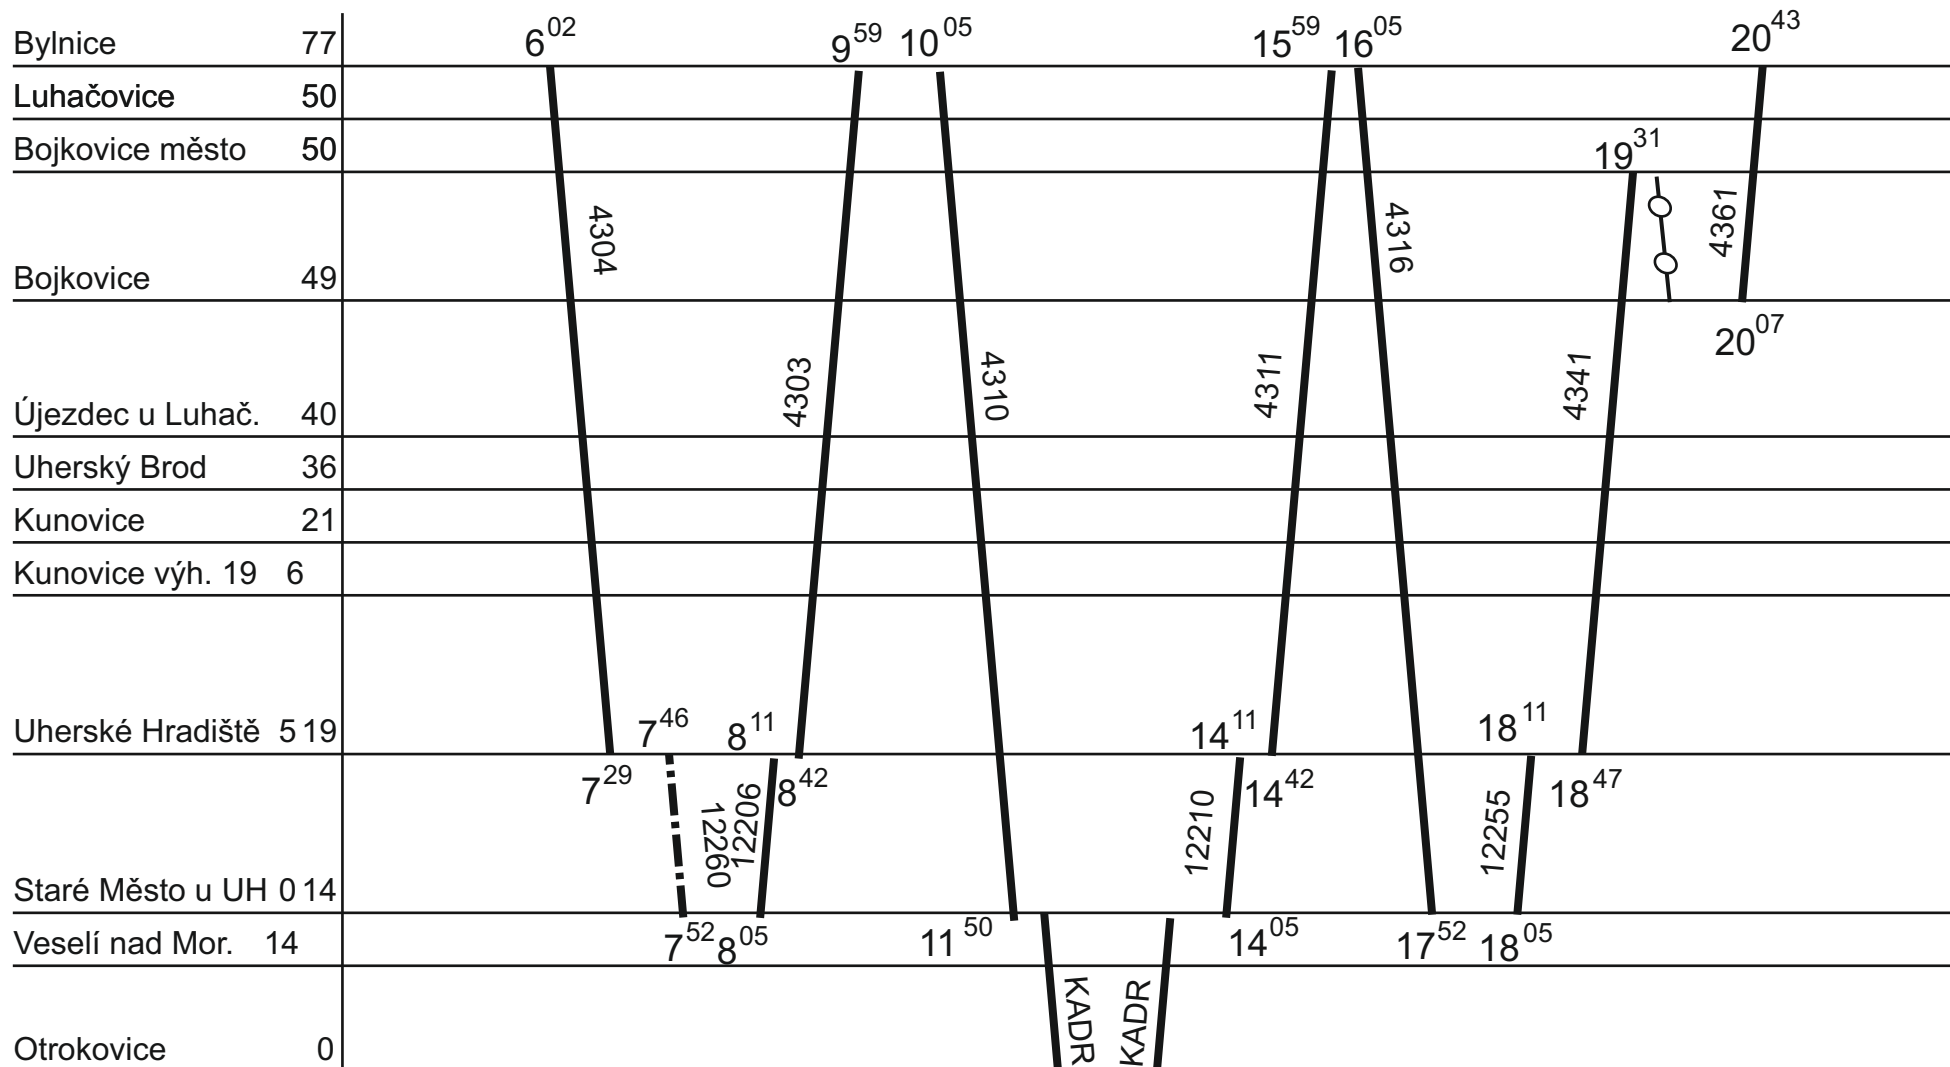

V ⑦ → 3.DO v ①

ZLÍNSKÝ KRAJ - GVD 2019 - 2020, platí od 15. 12. 2019

Platí jen v neděli

2.

Řada 846

362 ○ 854
Ote Vrč

V ⑦ → 6.DO v ①

ZLÍNSKÝ KRAJ - GVD 2019 - 2020, platí od 15. 12. 2019

Platí jen v neděli

3.

Řada 846

Vrč

528 ● 558

V (7) → 4. DO v (1)

ZLÍNSKÝ KRAJ - GVD 2019 - 2020, platí od 15. 12. 2019

Platí jen v neděli