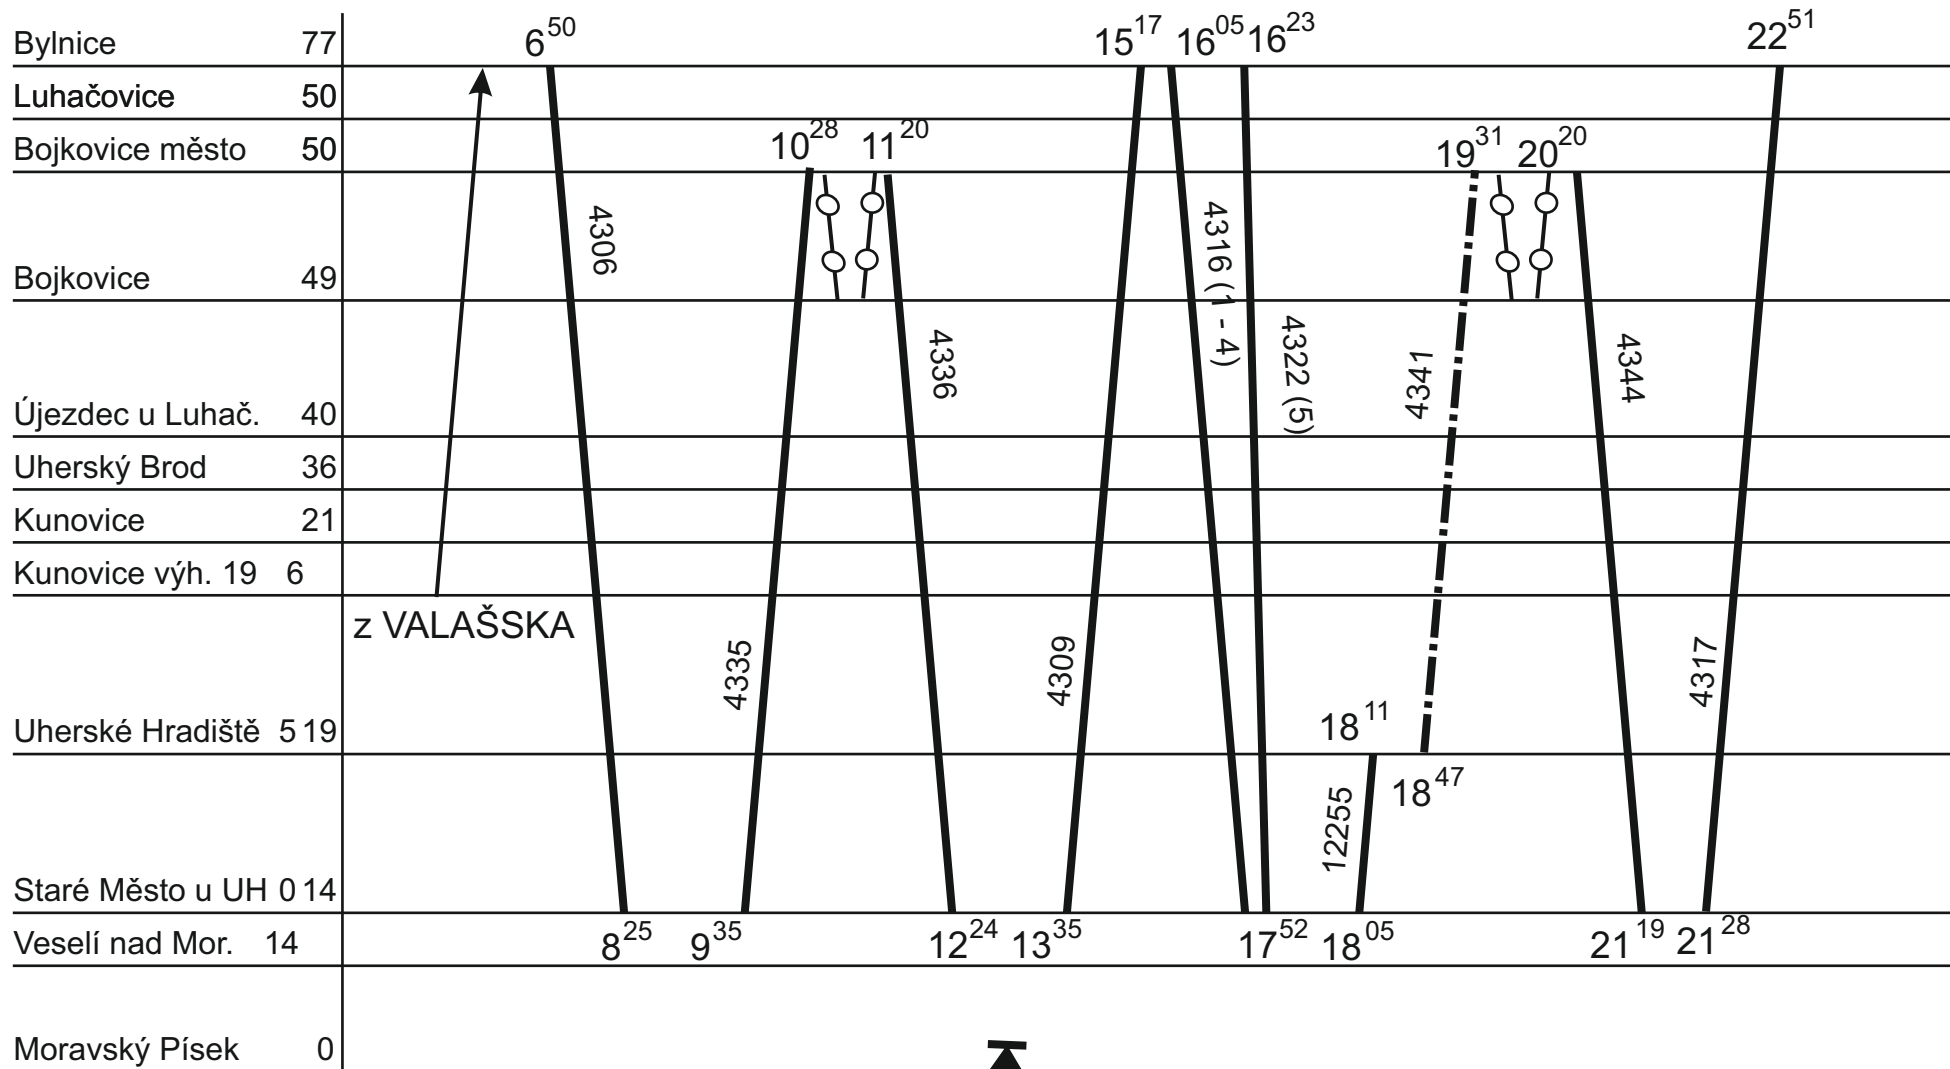

6a.

Řada 846

Bylnice	56	5 ⁰⁷	6 ⁰⁸
Velké Karlovice	46		
Valašské Klobouky	44		
Střelná	41		
Horní Lideč	37		
		5 ³⁴	5 ⁴¹
Vsetín	19		
			SLOVÁCKO
Valašské Meziříčí	0		

Platí jen v pracovní dny

6b.

Řada 846

Vrč