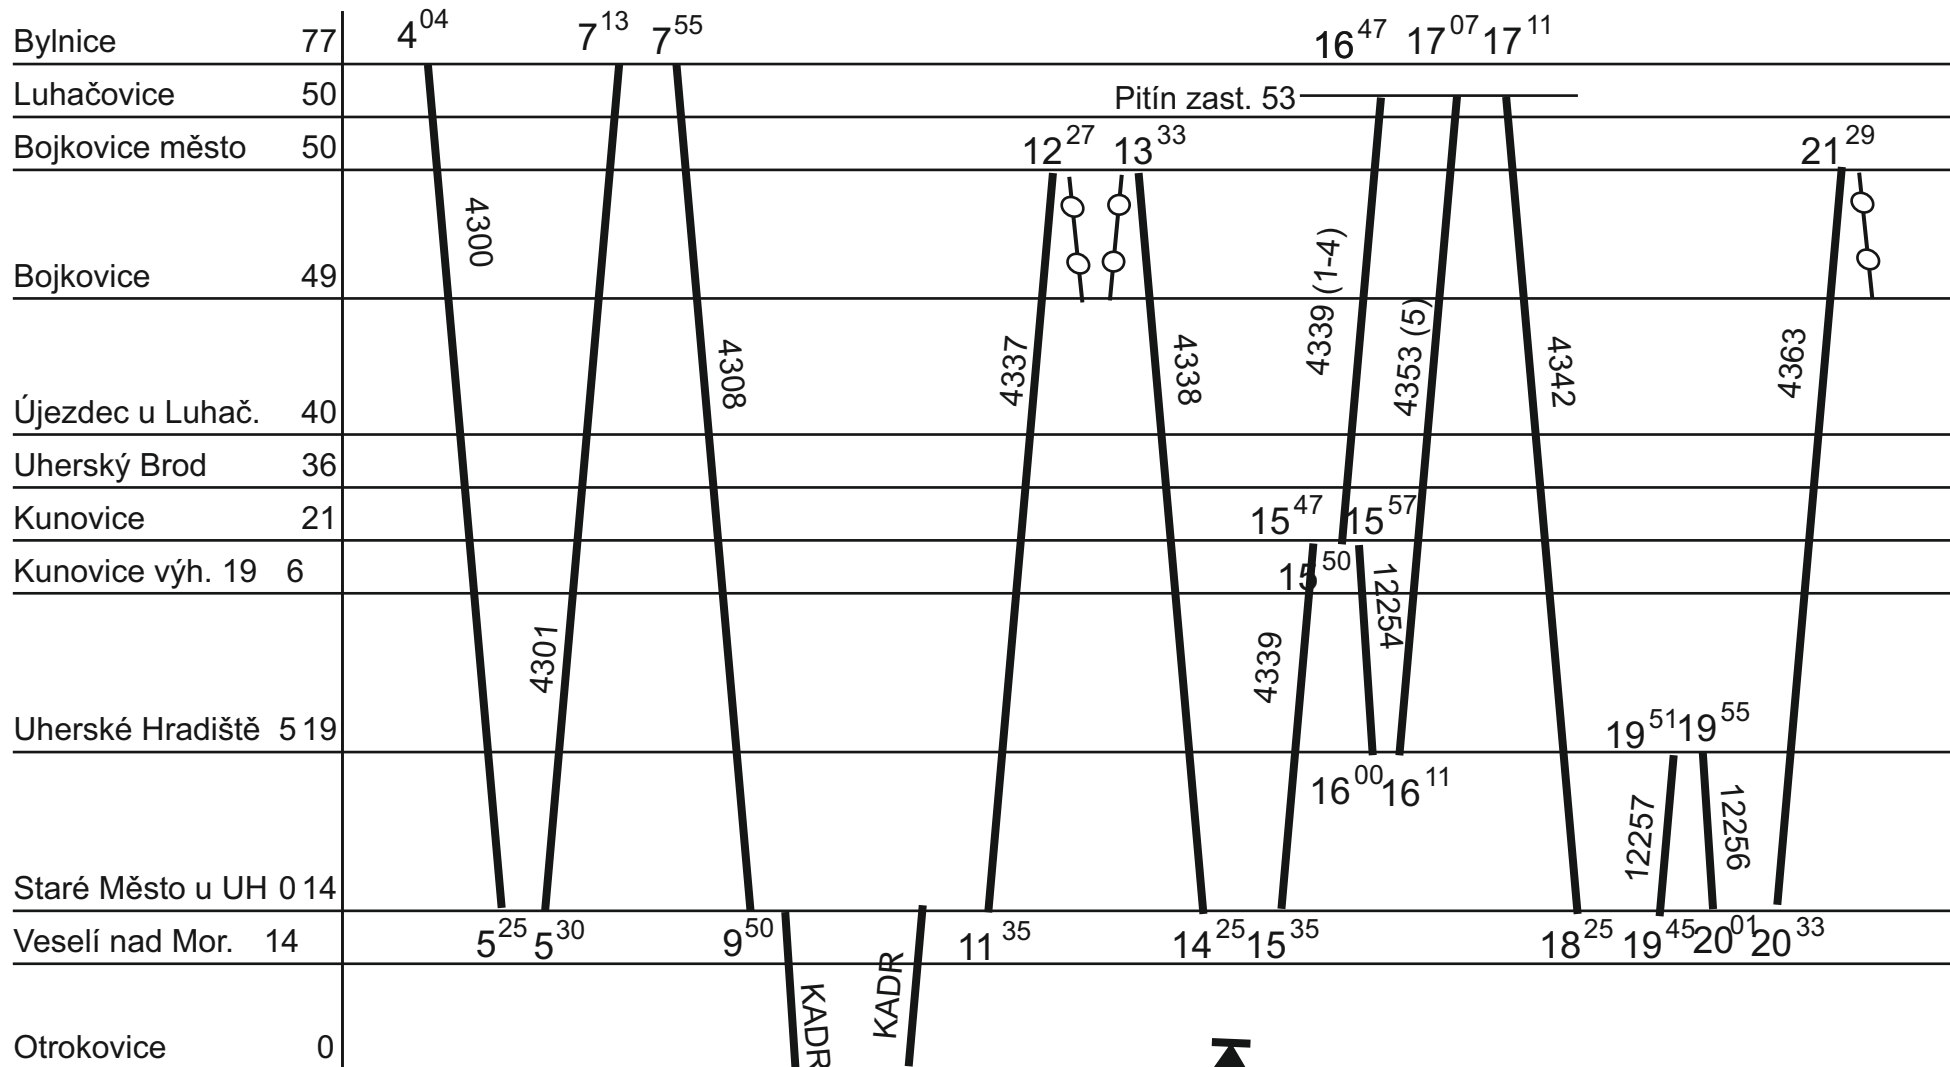

ZLÍNSKÝ KRAJ - GVD 2019 - 2020, platí od 15. 12. 2019

Platí jen v pracovní dny

1.

Řada 846

V ⑤ → 2. DO v ⑥

Platí jen v pracovní dny

2a.

Řada 846