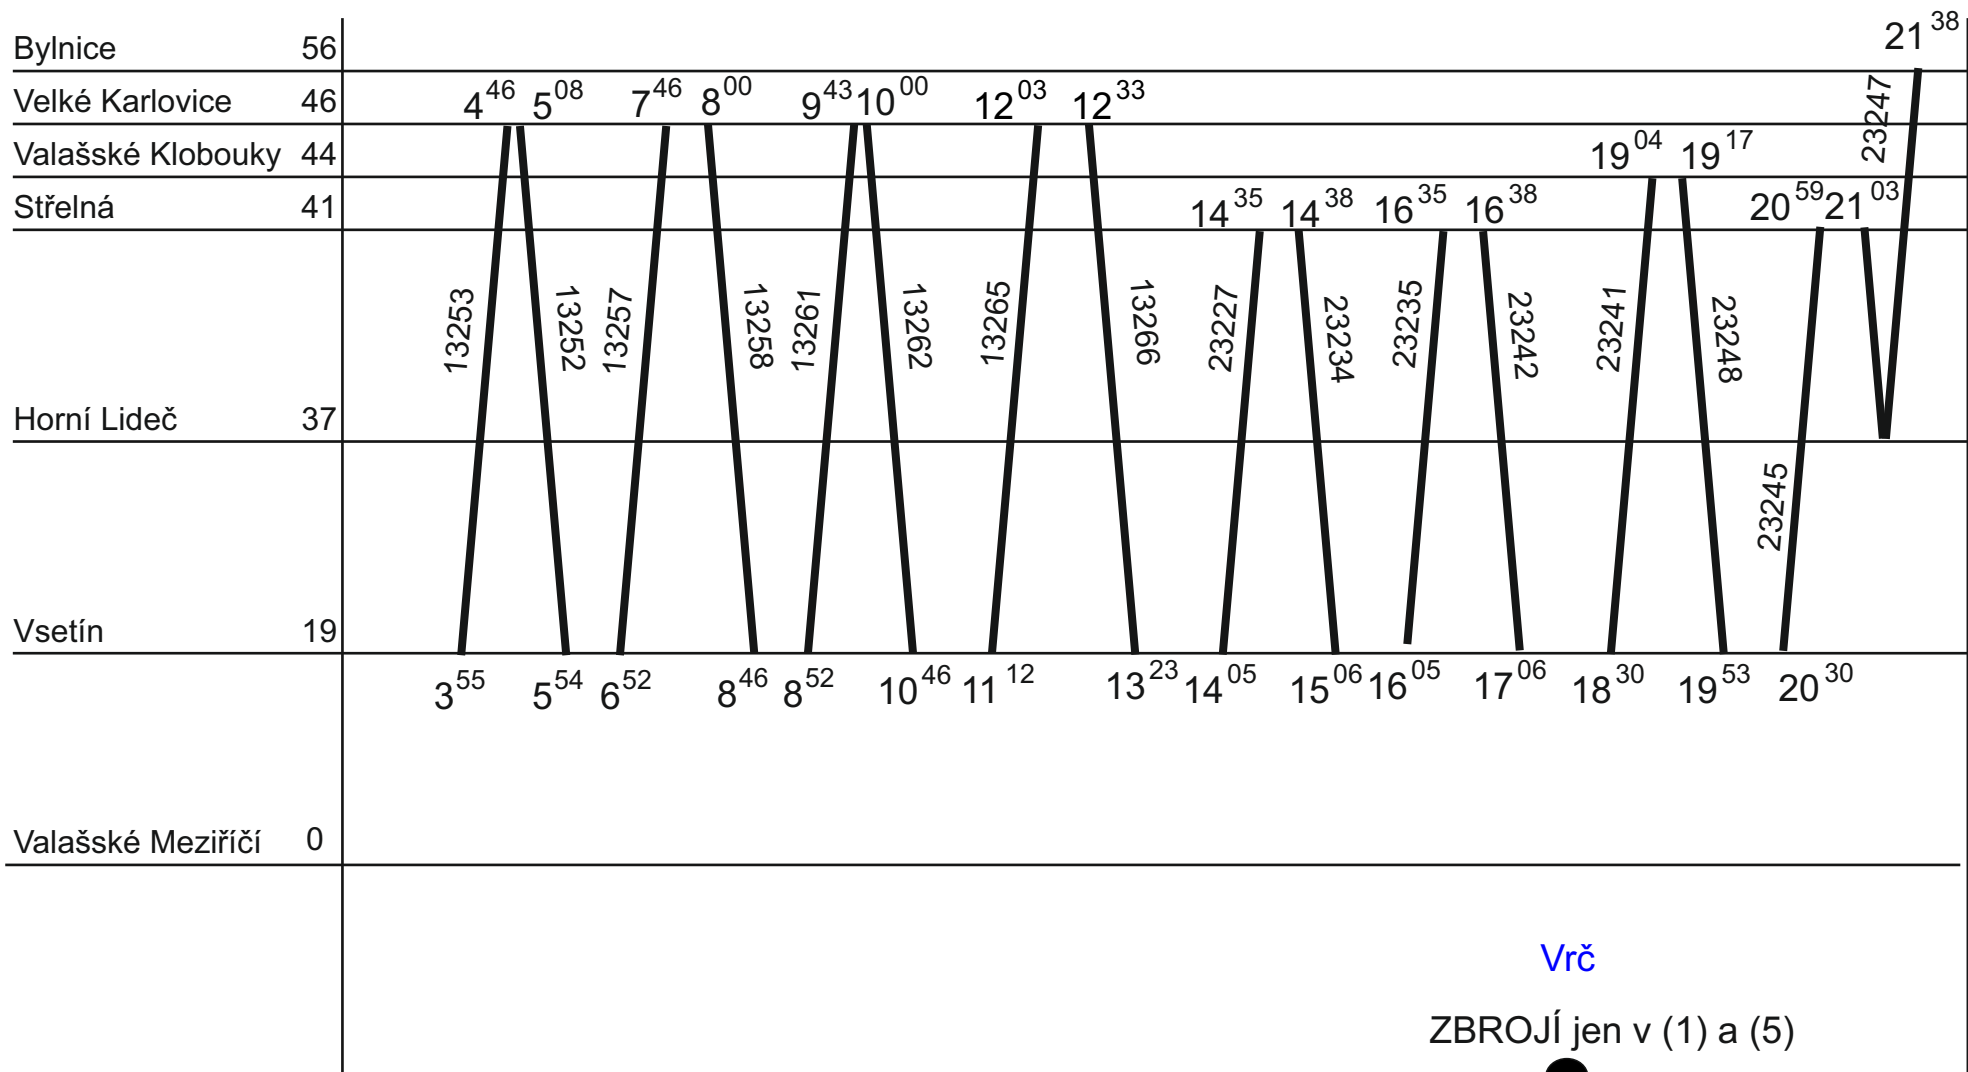

ZLÍNSKÝ KRAJ - GVD 2019 - 2020, platí od 15. 12. 2019

Platí jen v pracovní dny

4.

Řada 846

Vrč

ZBROJÍ jen v (1) a (5)

548

368

V (5) → 5.DO v (6)