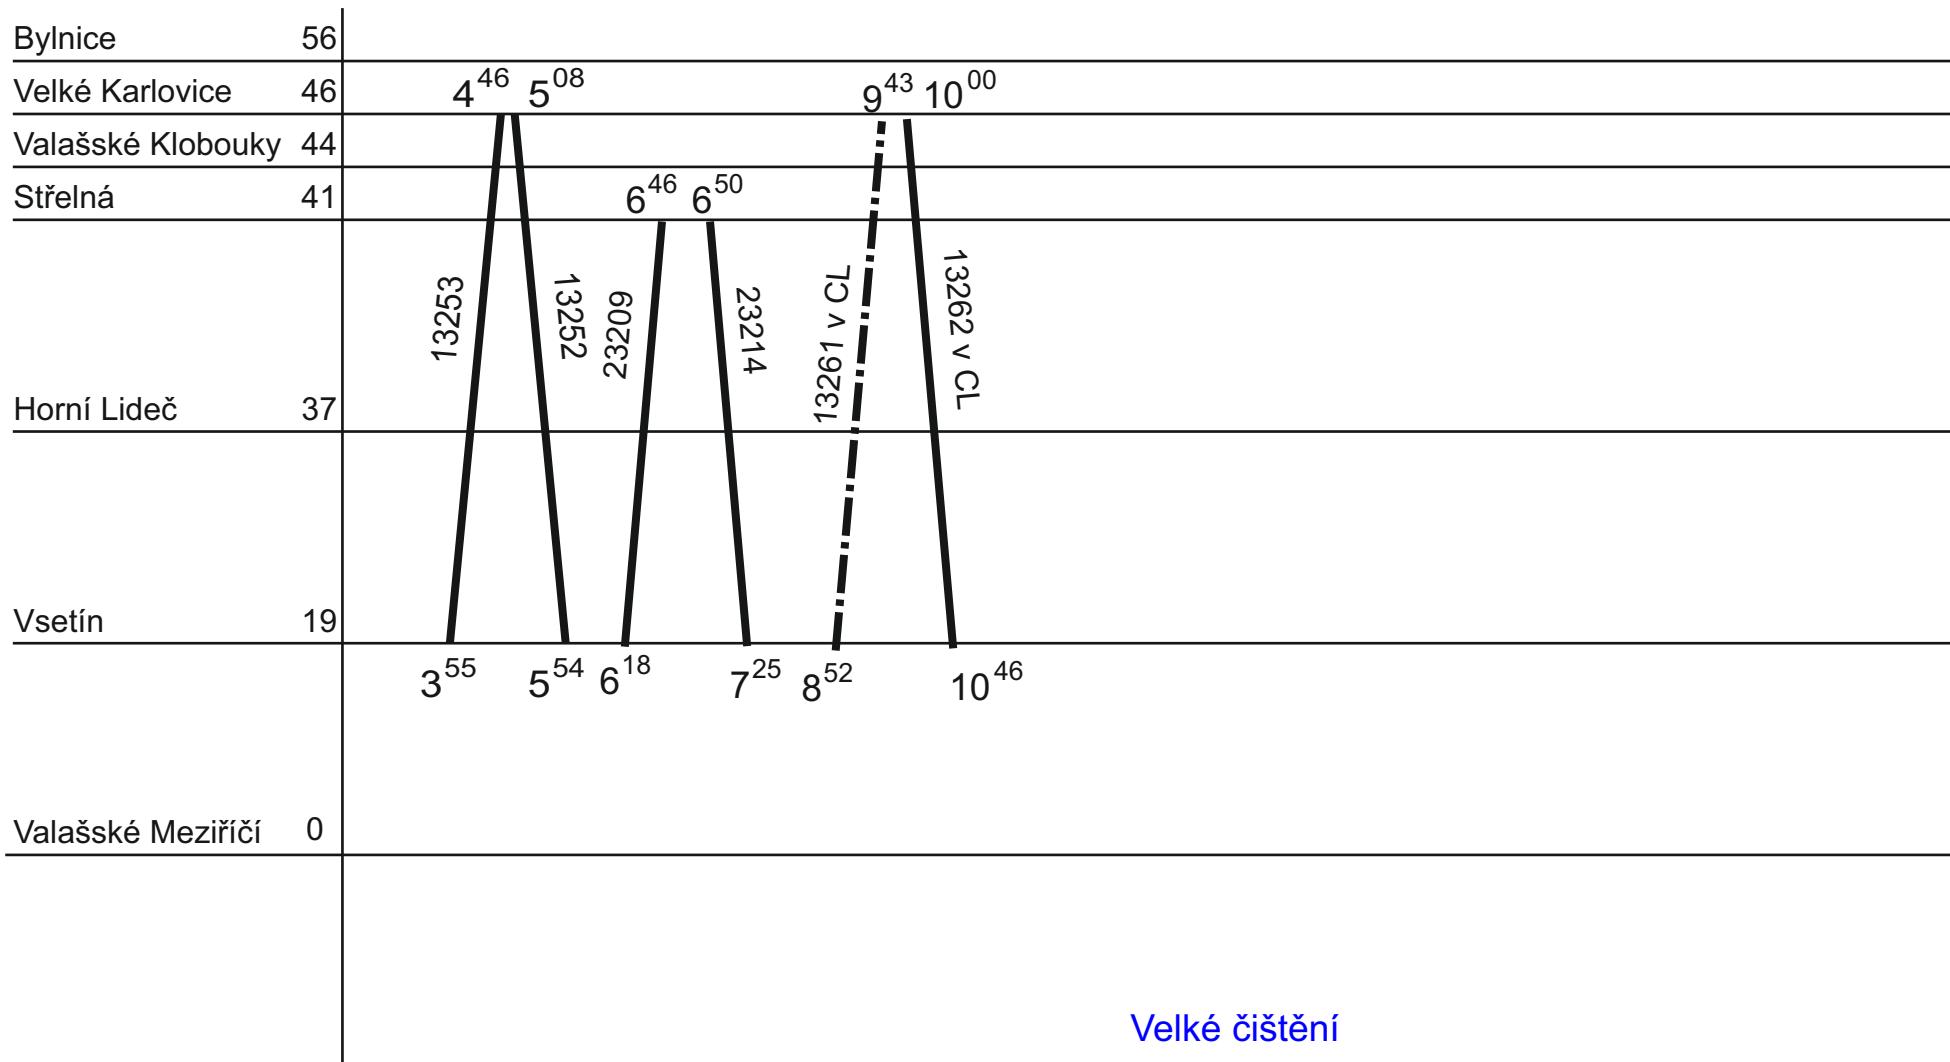

ZLÍNSKÝ KRAJ - GVD 2019 - 2020, platí od 15. 12. 2019

Platí jen v sobotu

4.

Řada 846

↙ V ⑥ → 5.DO v ⑦