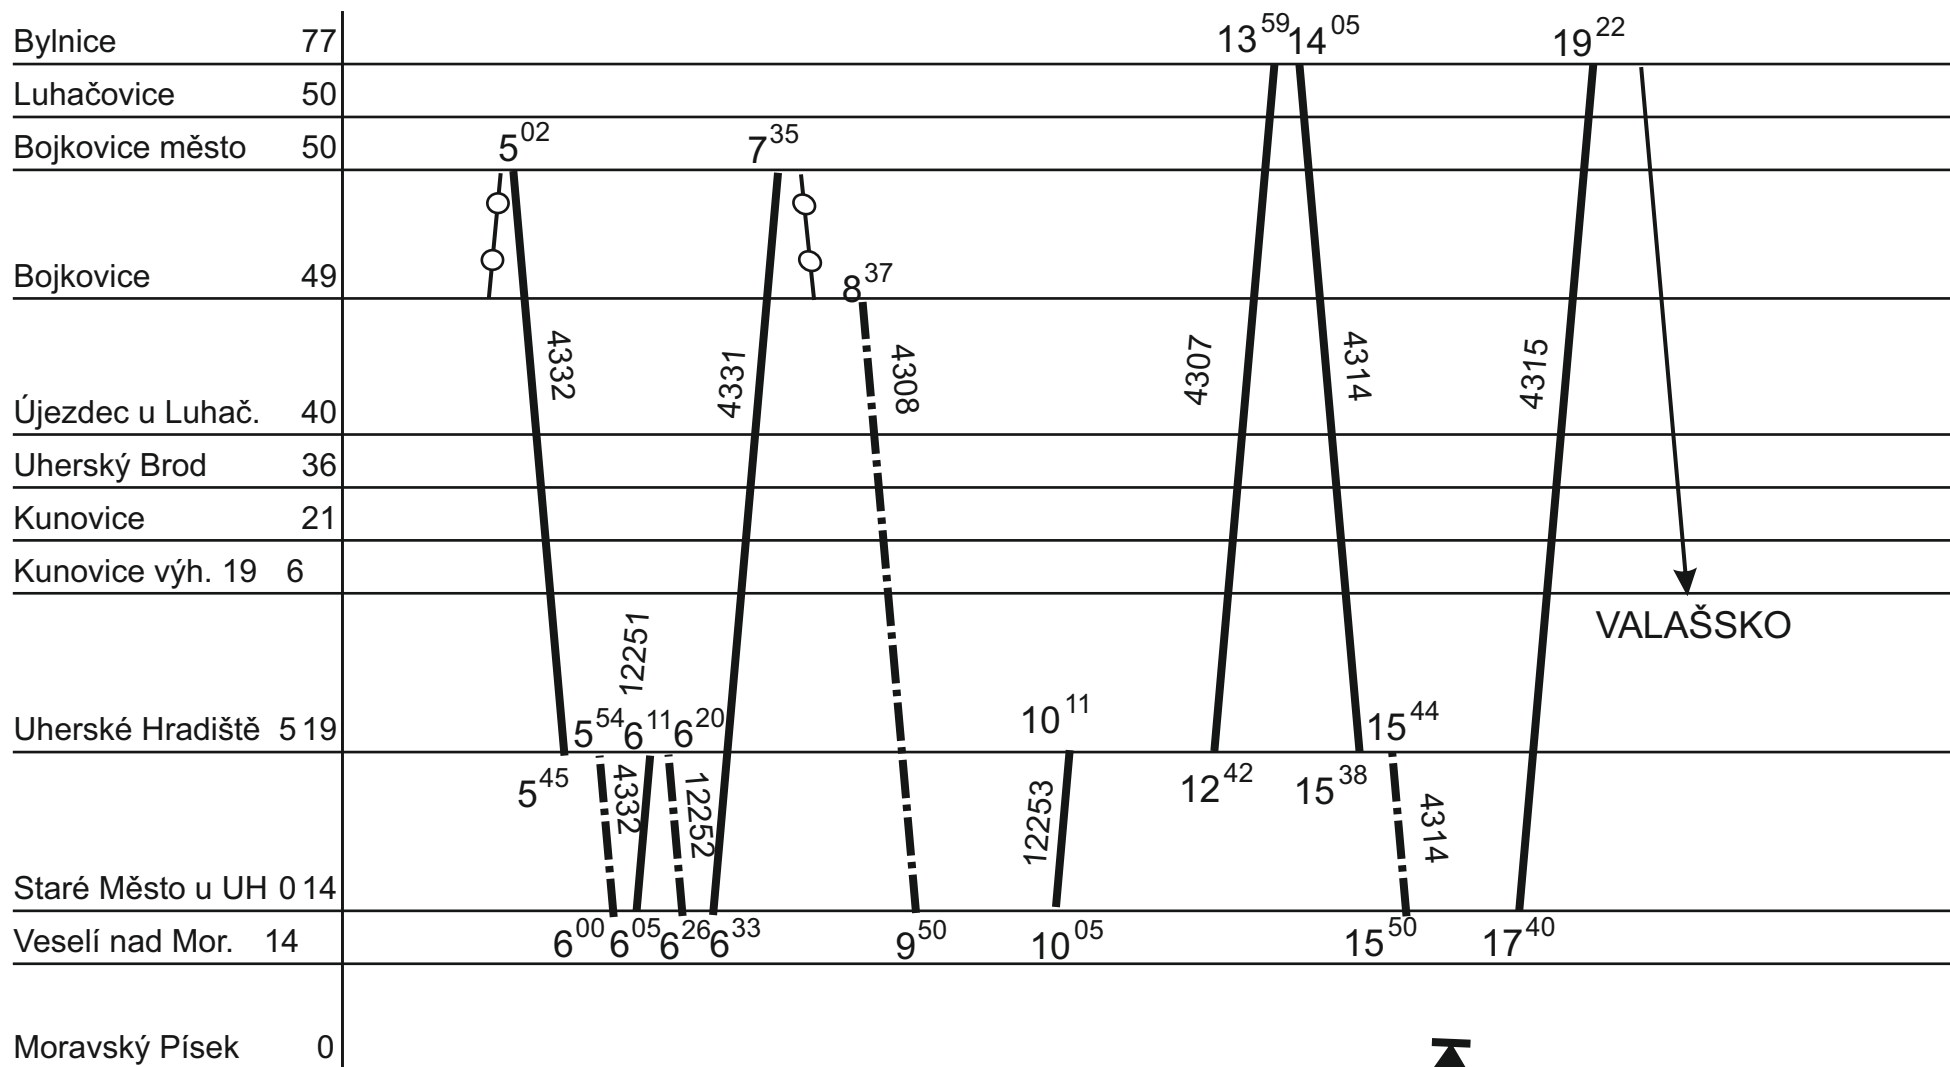

ZLÍNSKÝ KRAJ - GVD 2019 - 2020, platí od 15. 12. 2019

Platí jen v pracovní dny

1.

Řada 846

V ⑤ → 2. DO v ⑥

Platí jen v pracovní dny

2a.

Řada 846