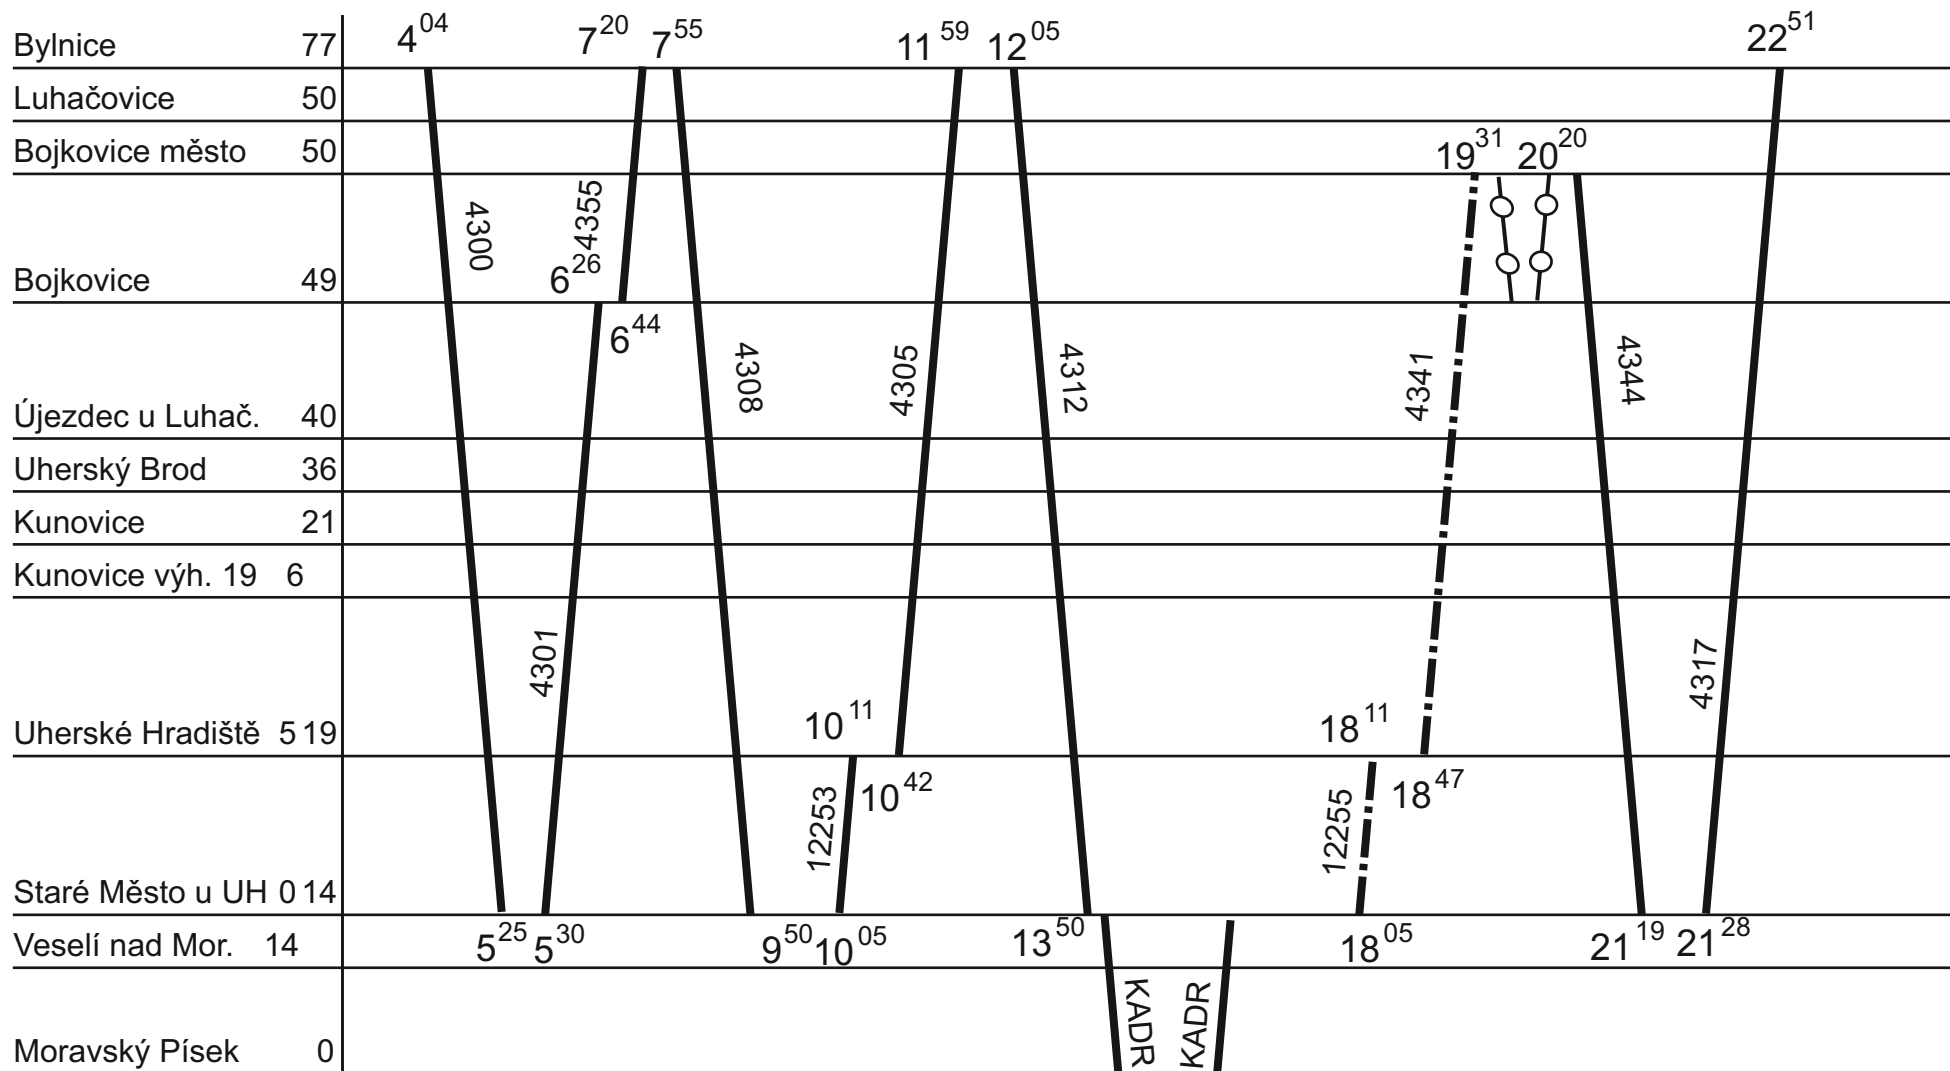

V (5) → 1. DO v (6)

ZLÍNSKÝ KRAJ - GVD 2019 - 2020, platí od 15. 12. 2019

Platí jen v sobotu

1.

Řada 846

888

Ote

Vrč