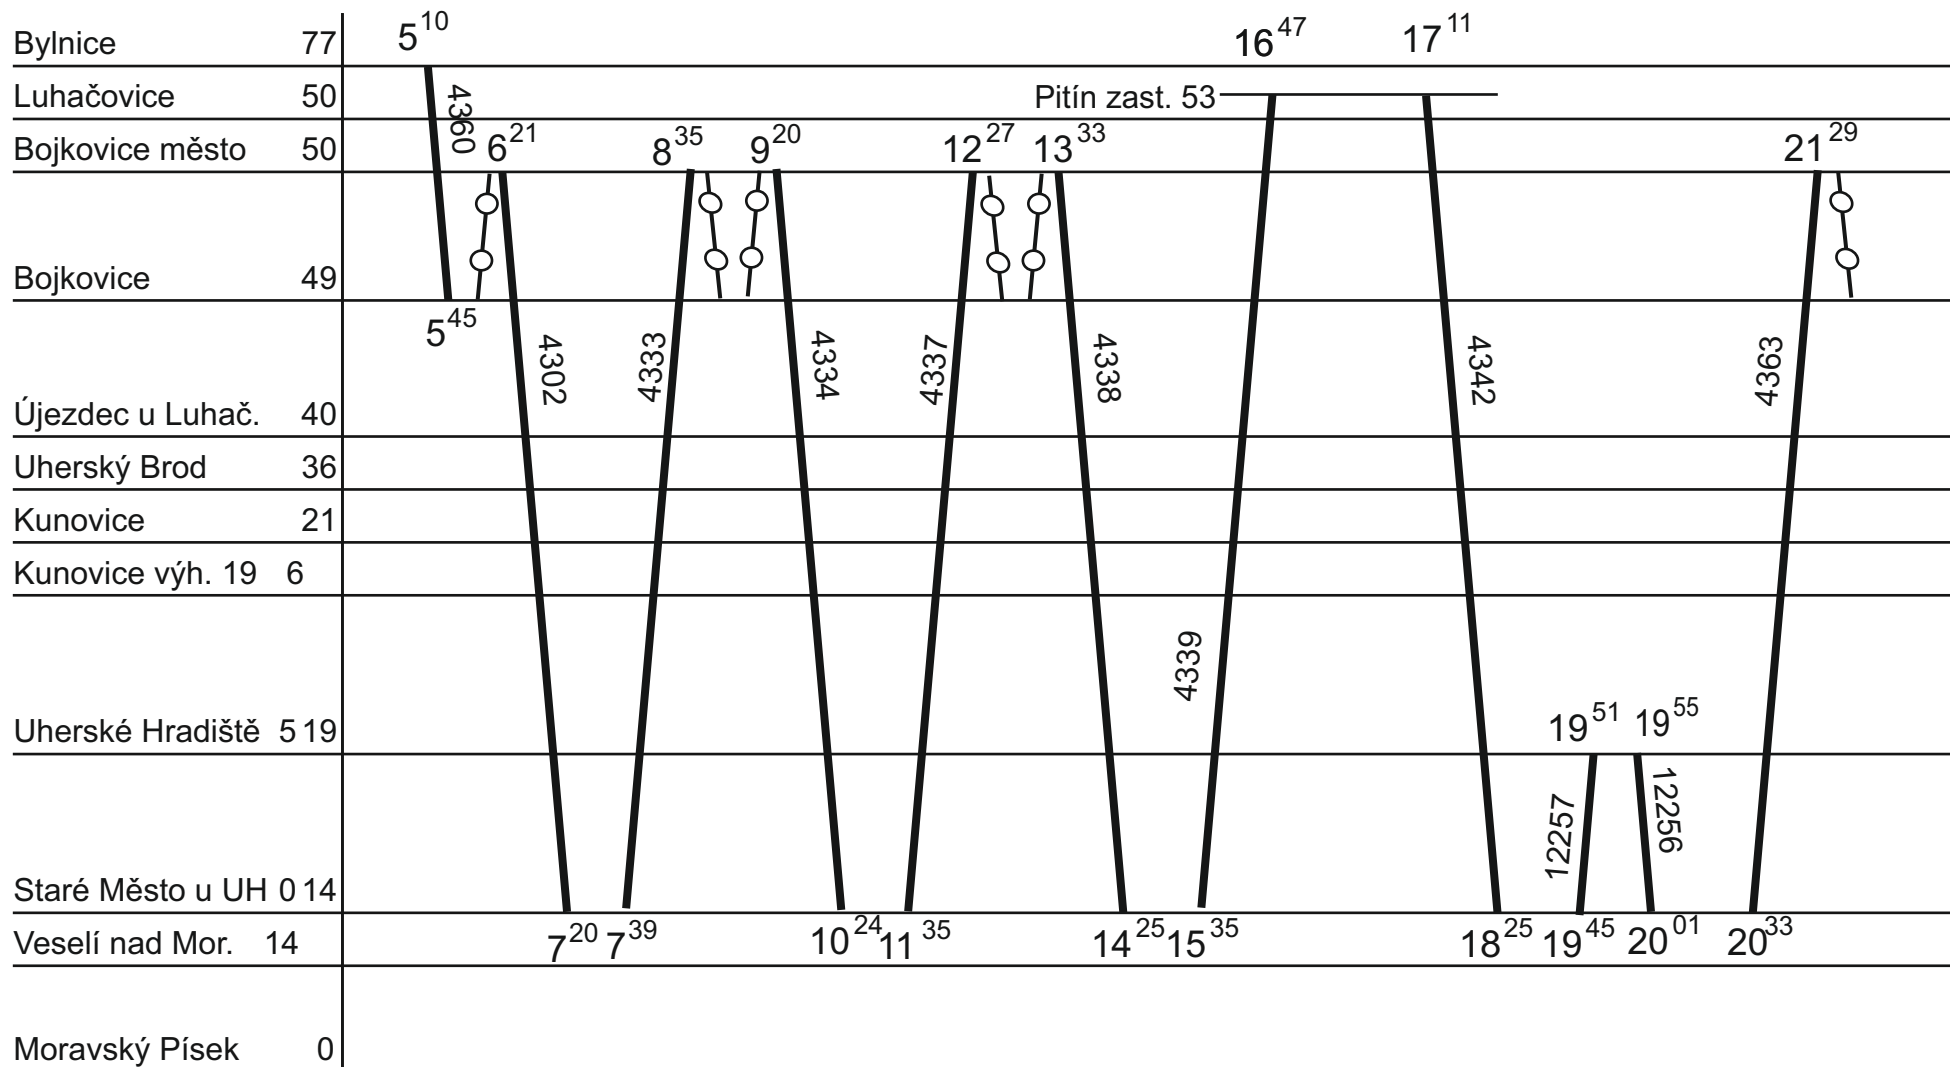

ZLÍNSKÝ KRAJ - GVD 2019 - 2020, platí od 15. 12. 2019

Platí jen v sobotu

4.

Řada 846

↙ V ⑥ → 5.DO v ⑦

ZLÍNSKÝ KRAJ - GVD 2019 - 2020, platí od 15. 12. 2019

Platí jen v sobotu

5.

Řada 846

Vrč

V ⑥ → 6.DO v ⑦

ZLÍNSKÝ KRAJ - GVD 2019 - 2020, platí od 15. 12. 2019

Platí jen v sobotu

6.

Řada 846

Vrč