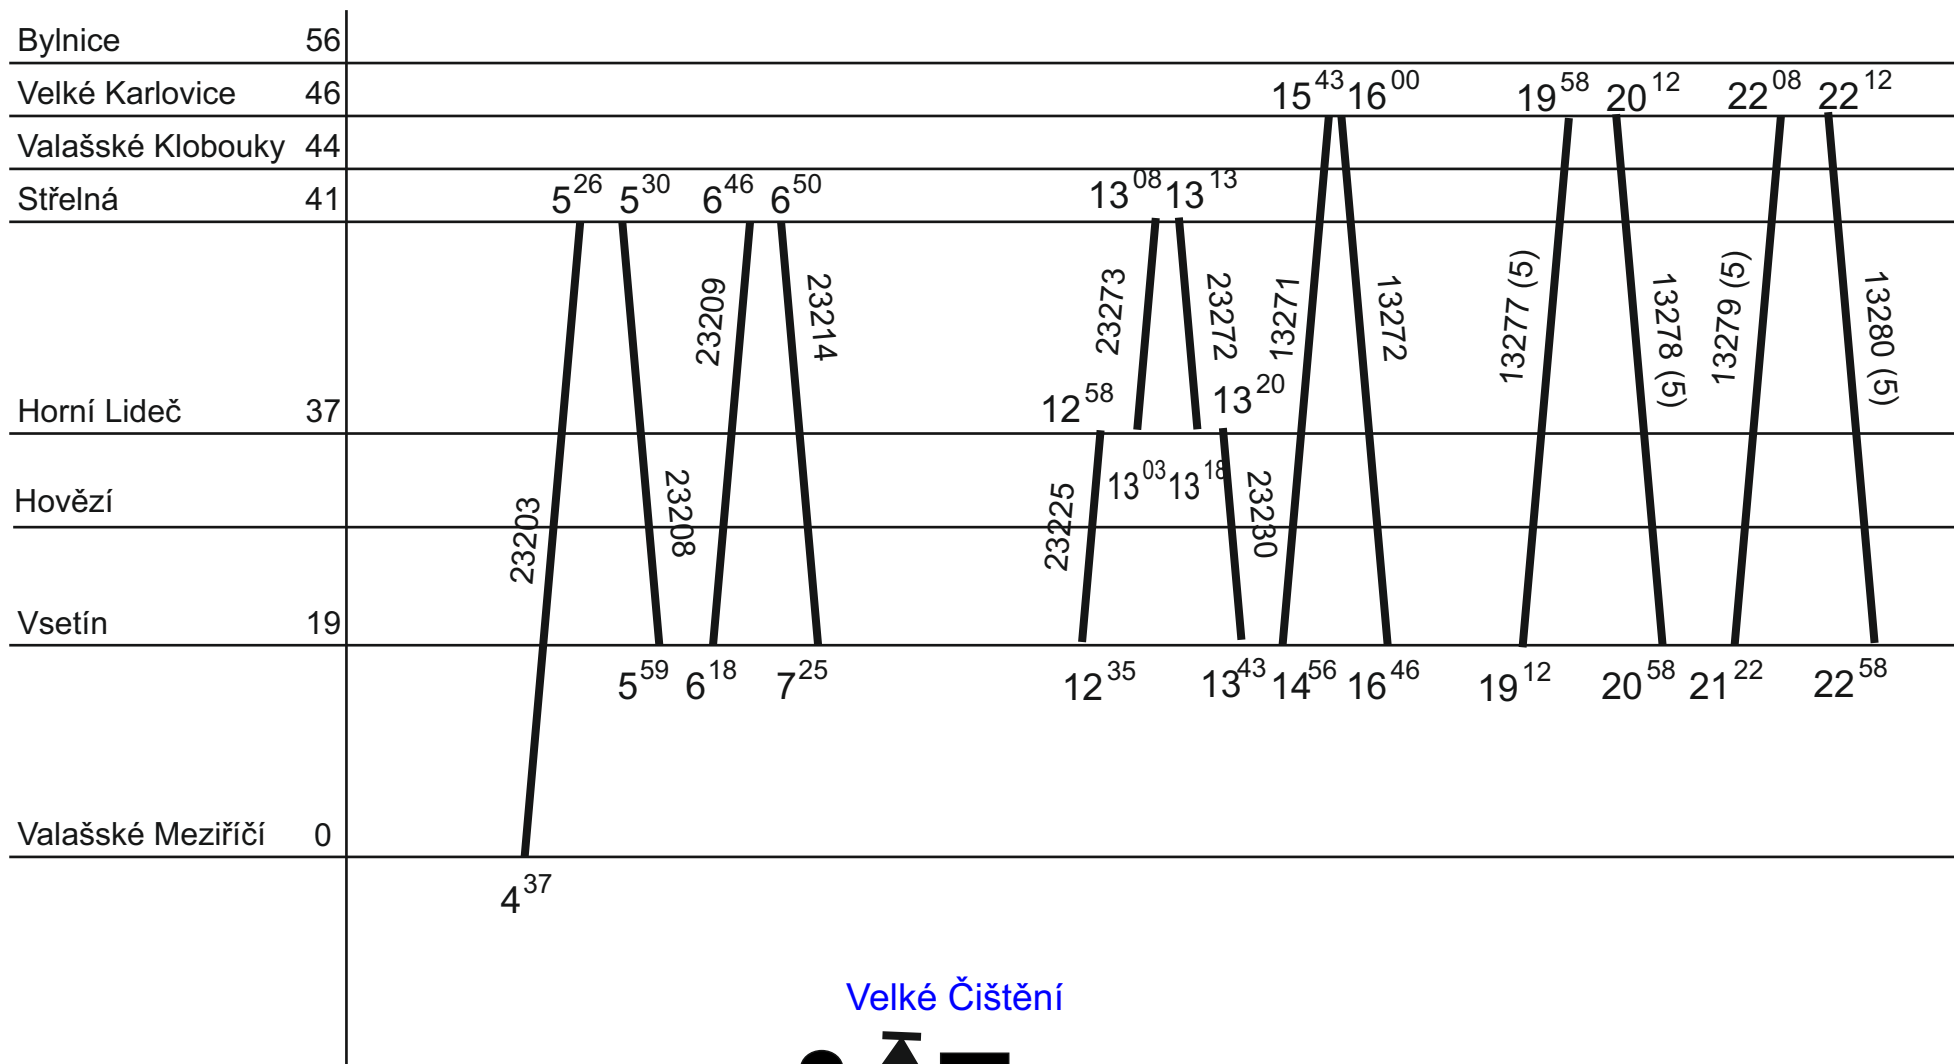

↙ V ⑤ → 3. DO v ⑥

ZLÍNSKÝ KRAJ - GVD 2019 - 2020, platí od 15. 12. 2019

Platí jen v pracovní dny

3.

Řada 846

Velké Čištění

689 (1) 883 (5) 752 2659

V (5) → 4.DO v (6)