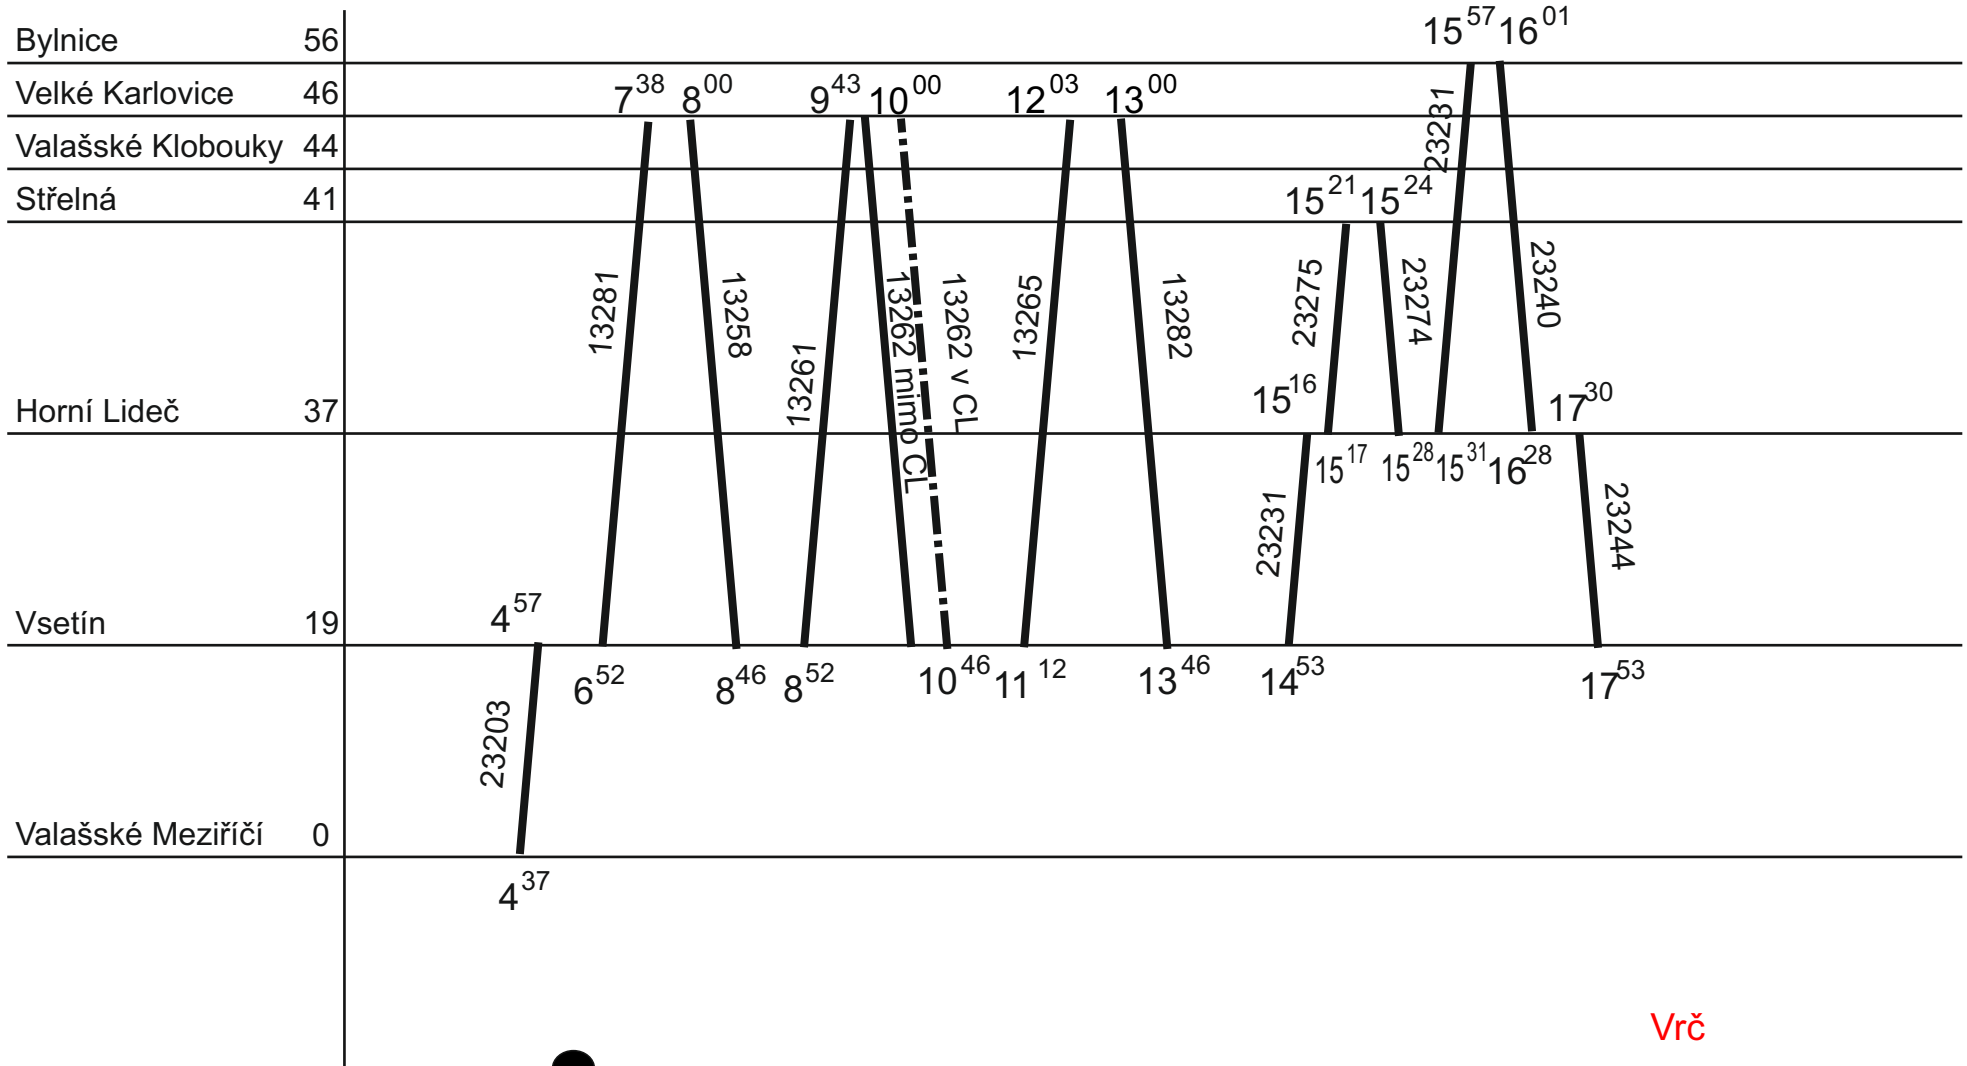

V ⑦ → 3.DO v ①

ZLÍNSKÝ KRAJ - GVD 2019 - 2020, platí od 15. 12. 2019

Platí jen v neděli

2.

Řada 846

362 ○ 854
Ote Vrč

V ⑦ → 6.DO v ①

ZLÍNSKÝ KRAJ - GVD 2019 - 2020, platí od 15. 12. 2019

Platí jen v neděli

3.

Řada 846

Vrč

528 ● 558

V (7) → 4. DO v (1)

ZLÍNSKÝ KRAJ - GVD 2019 - 2020, platí od 15. 12. 2019

Platí jen v neděli