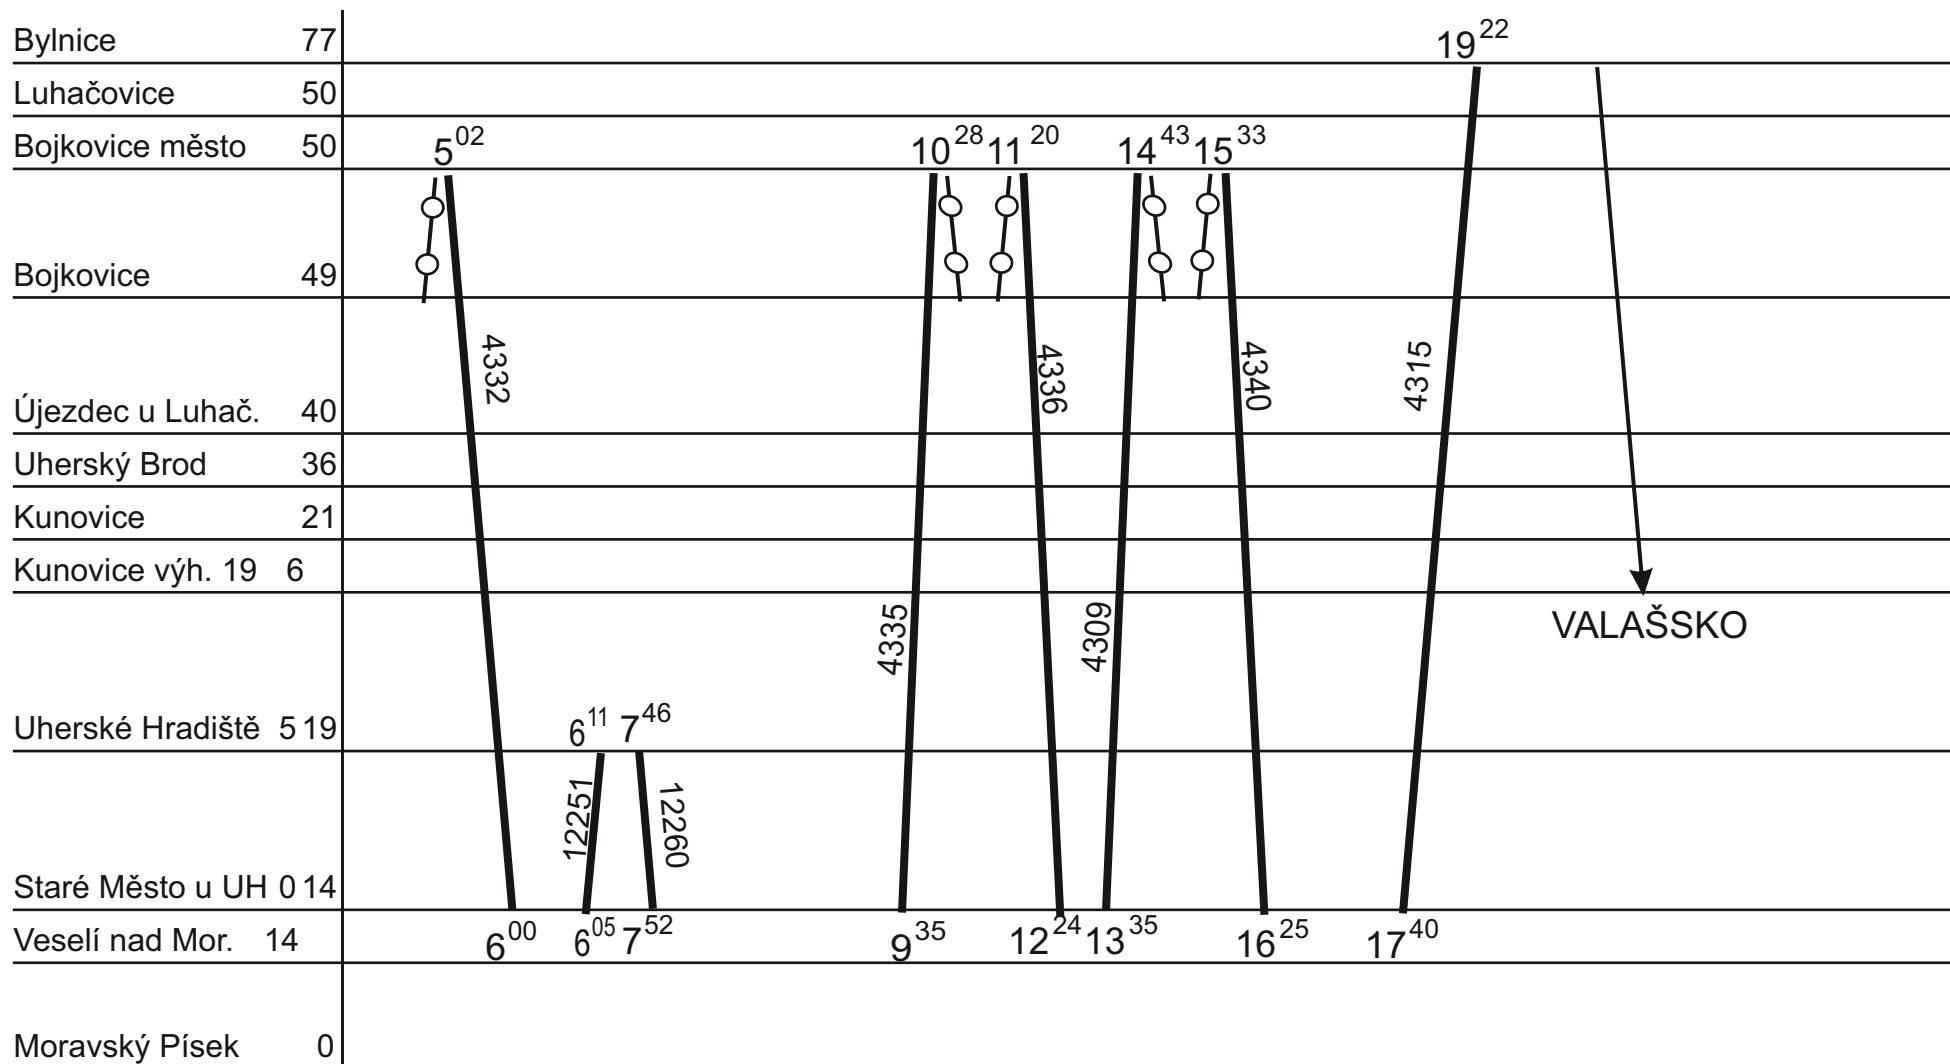

Řada 846

Vrč

V ⑥ → 6.DO v ⑦

ZLÍNSKÝ KRAJ - GVD 2019 - 2020, platí od 15. 12. 2019

Platí jen v sobotu

6.

Řada 846

Vrč

V ⑥ → 1.DO v ⑦

ZLÍNSKÝ KRAJ - GVD 2019 - 2020, platí od 15. 12. 2019

Platí jen v neděli

1a.

Řada 846

VrČ 12260/4335

Platí jen v neděli

1b.