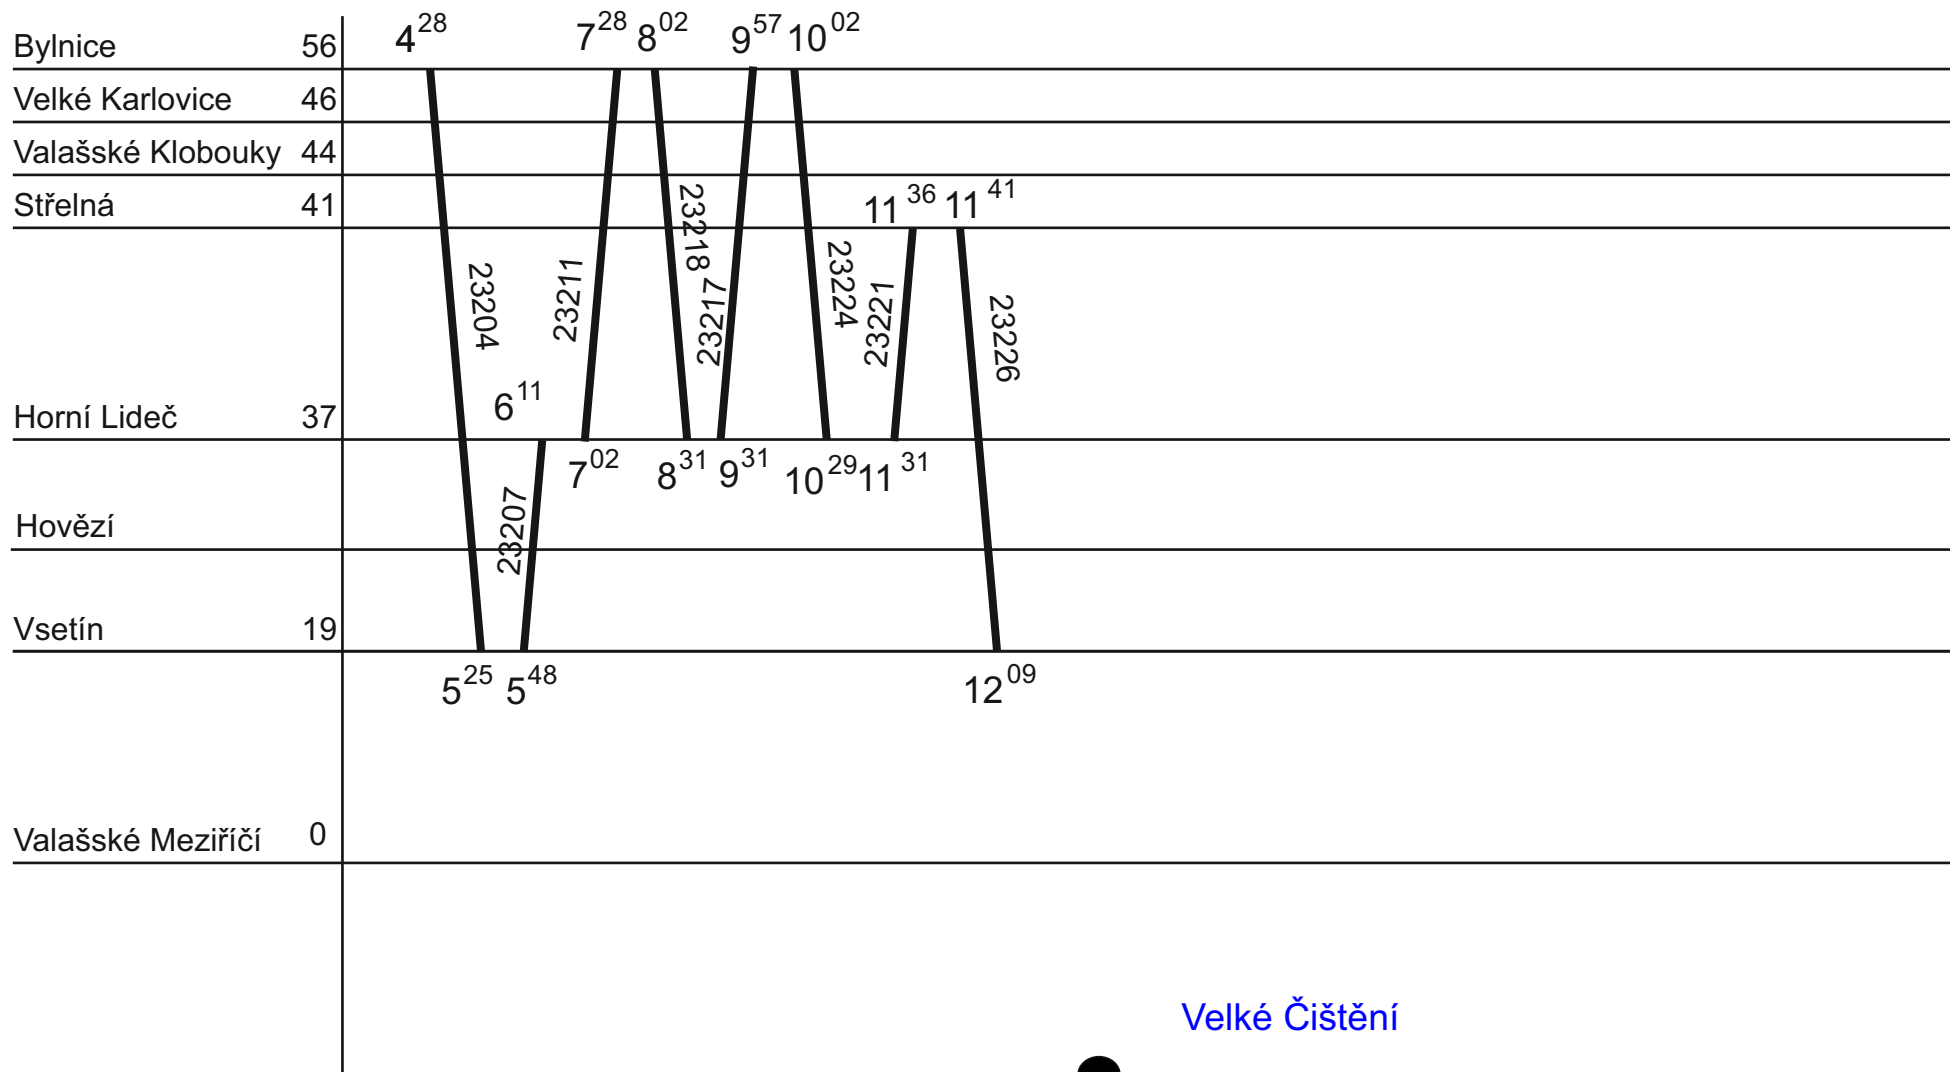

Platí jen v sobotu

2.

Řada 845 / VT 628.2

ZLÍNSKÝ KRAJ - GVD 2019 - 2020, platí od 15. 12. 2019

Platí jen v sobotu

3.

Řada 845 / VT 628.2

Velké Čištění