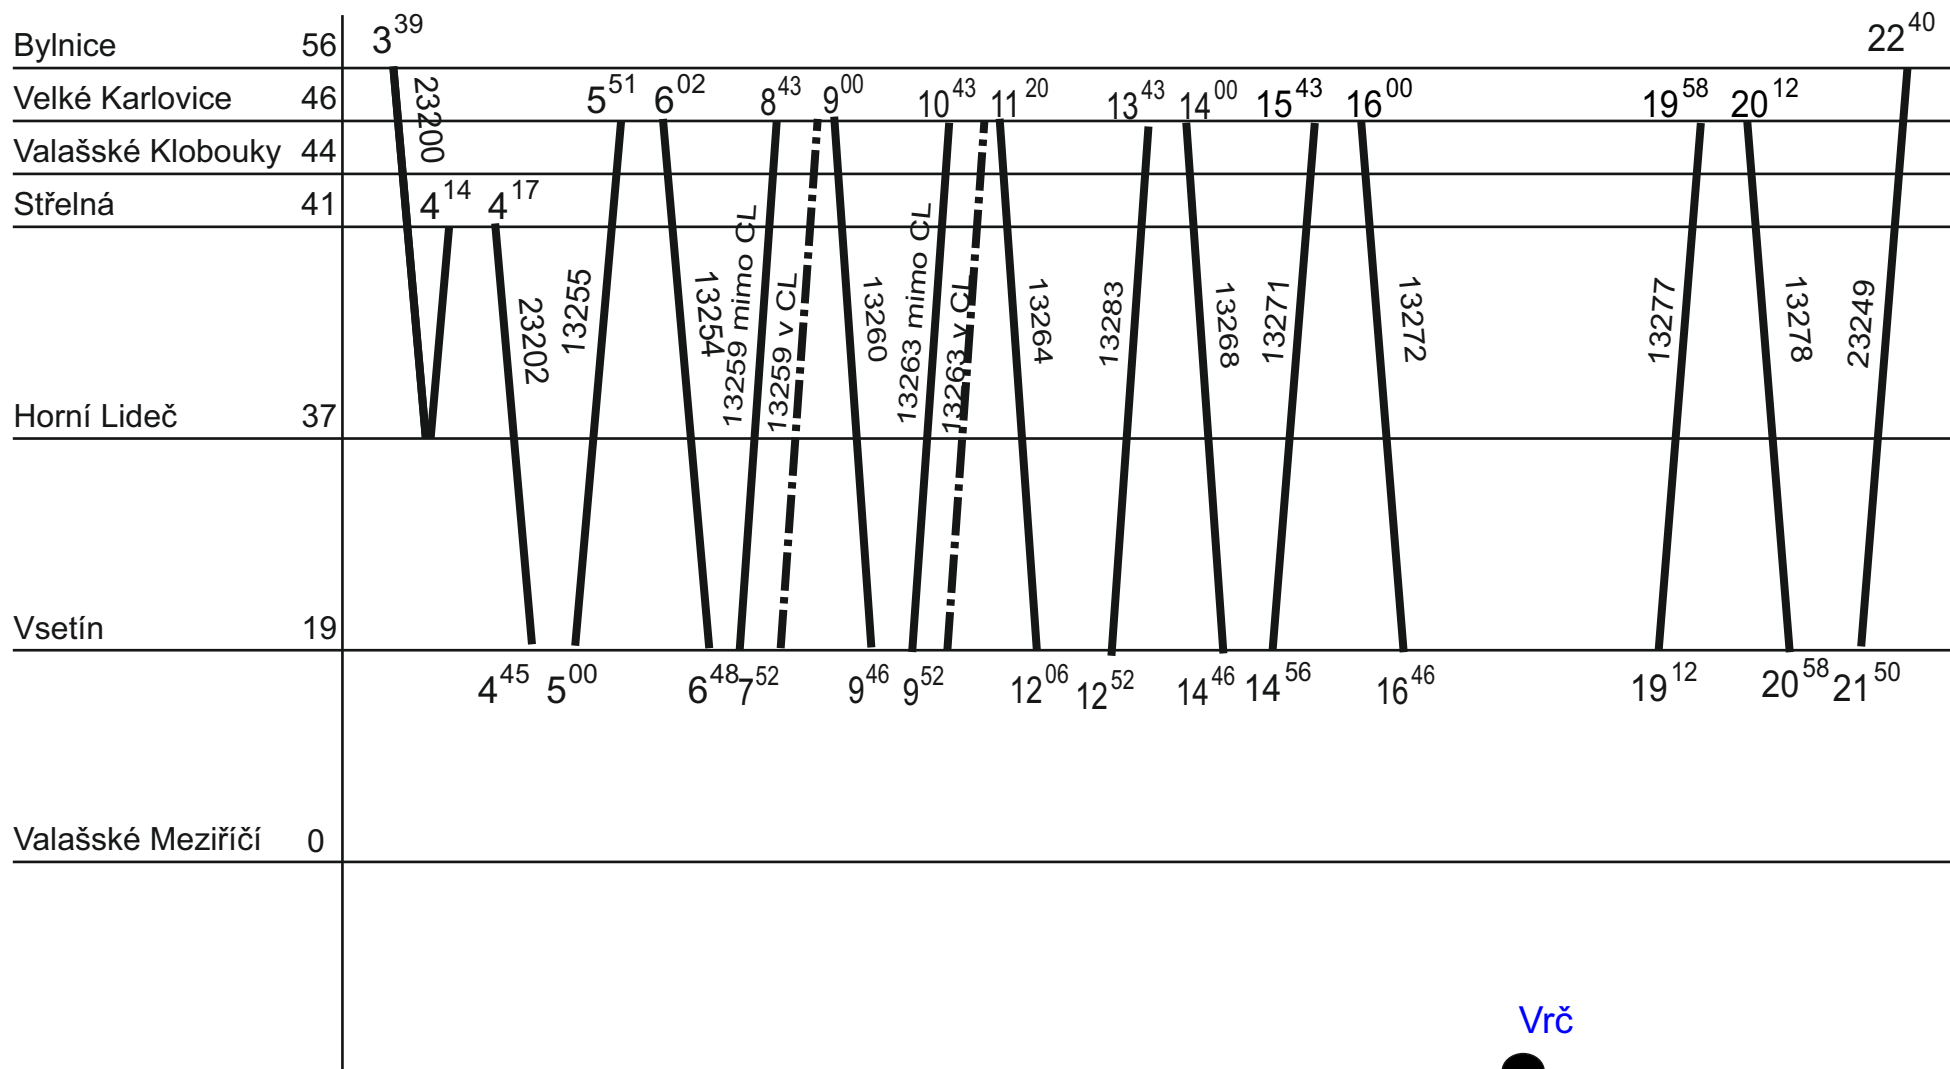

Platí jen v sobotu

2.

Řada 845 / VT 628.2

ZLÍNSKÝ KRAJ - GVD 2019 - 2020, platí od 15. 12. 2019

Platí jen v sobotu

3.

Řada 845 / VT 628.2

Velké Čištění