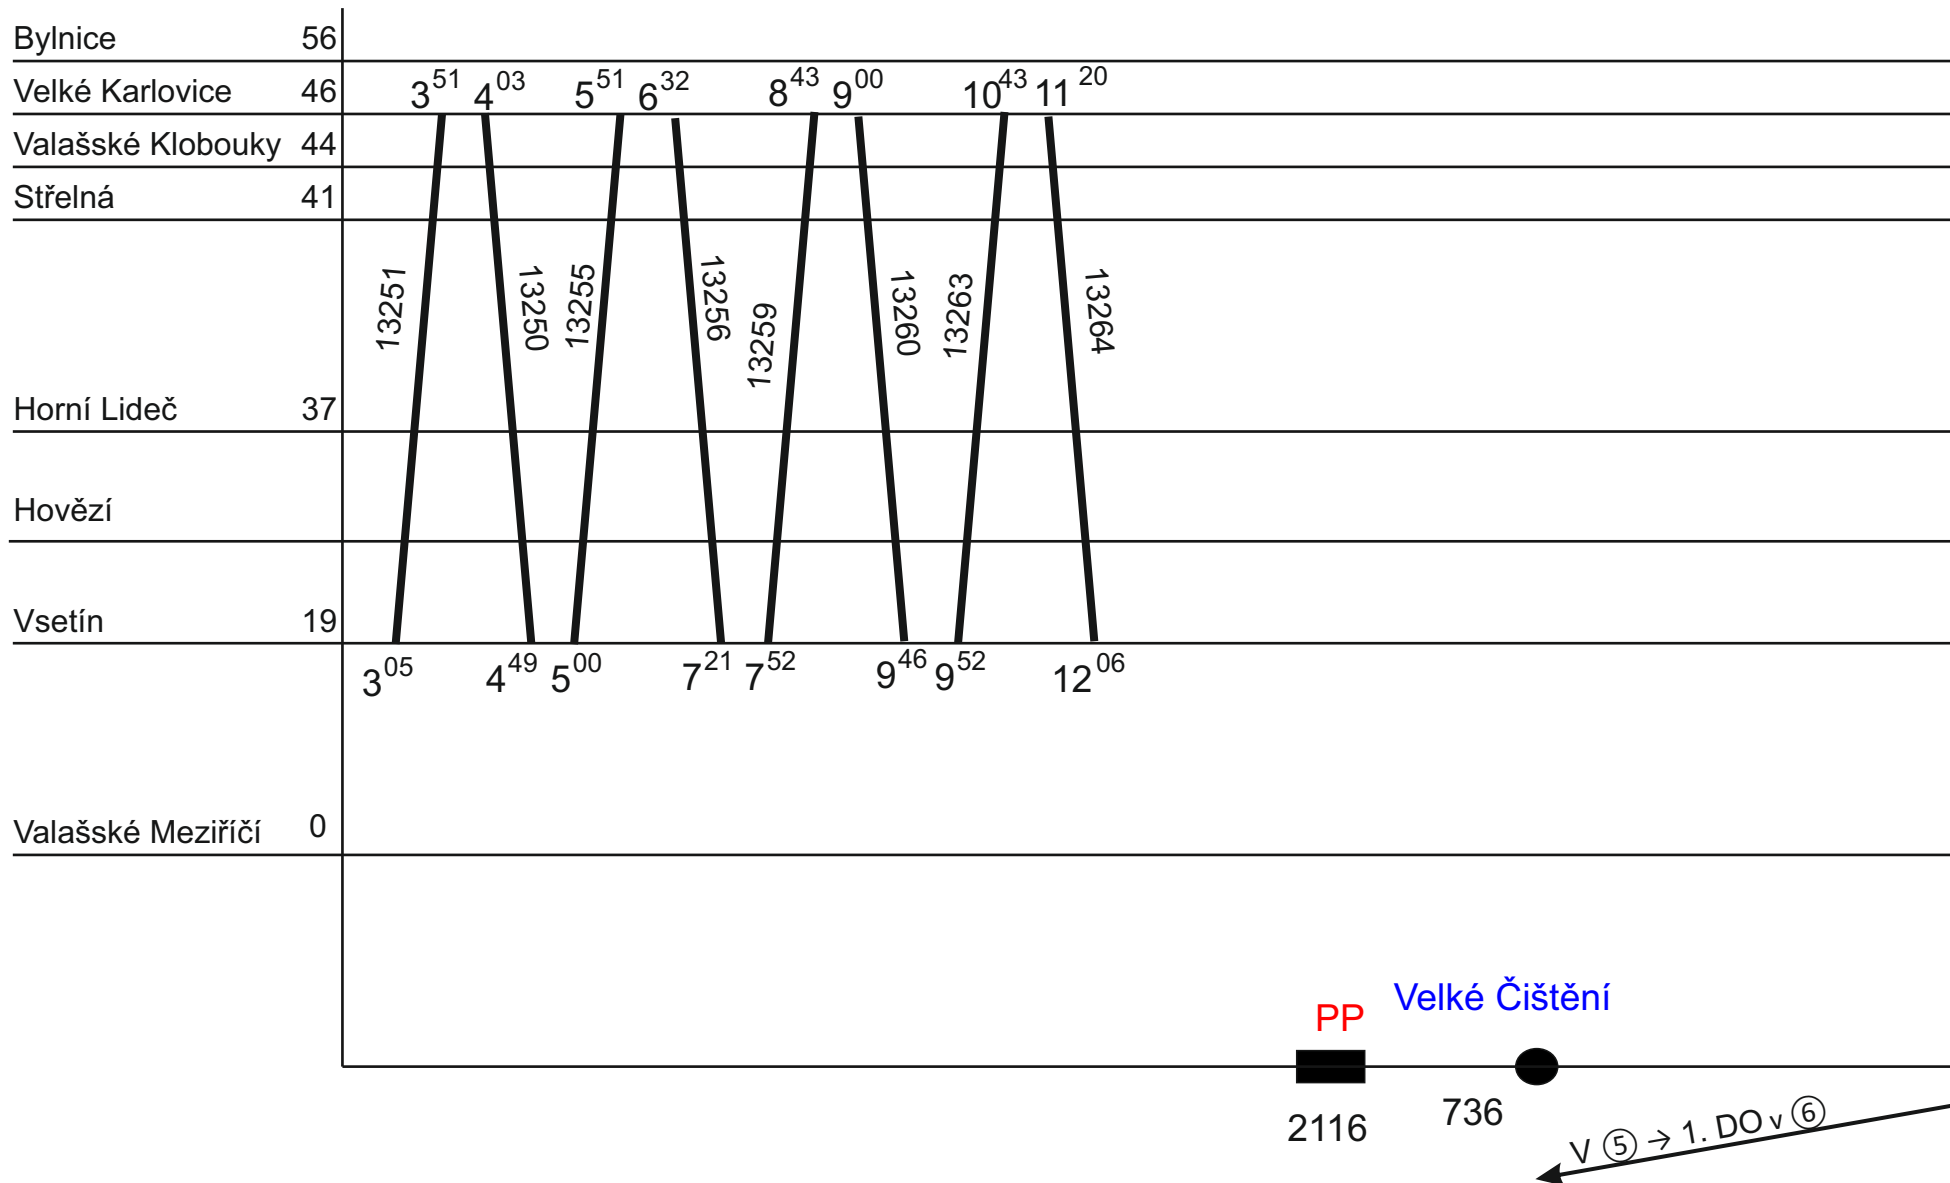

Vrč
 ZBROJÍ jen v (1)
 412
 V (5) → 6. DO v (6)

ZLÍNSKÝ KRAJ - GVD 2019 - 2020, platí od 15. 12. 2019

Platí jen v pracovní dny

6.

Řada 845 / VT 628.2

Platí jen v sobotu

1.

Řada 845 / VT 628.2