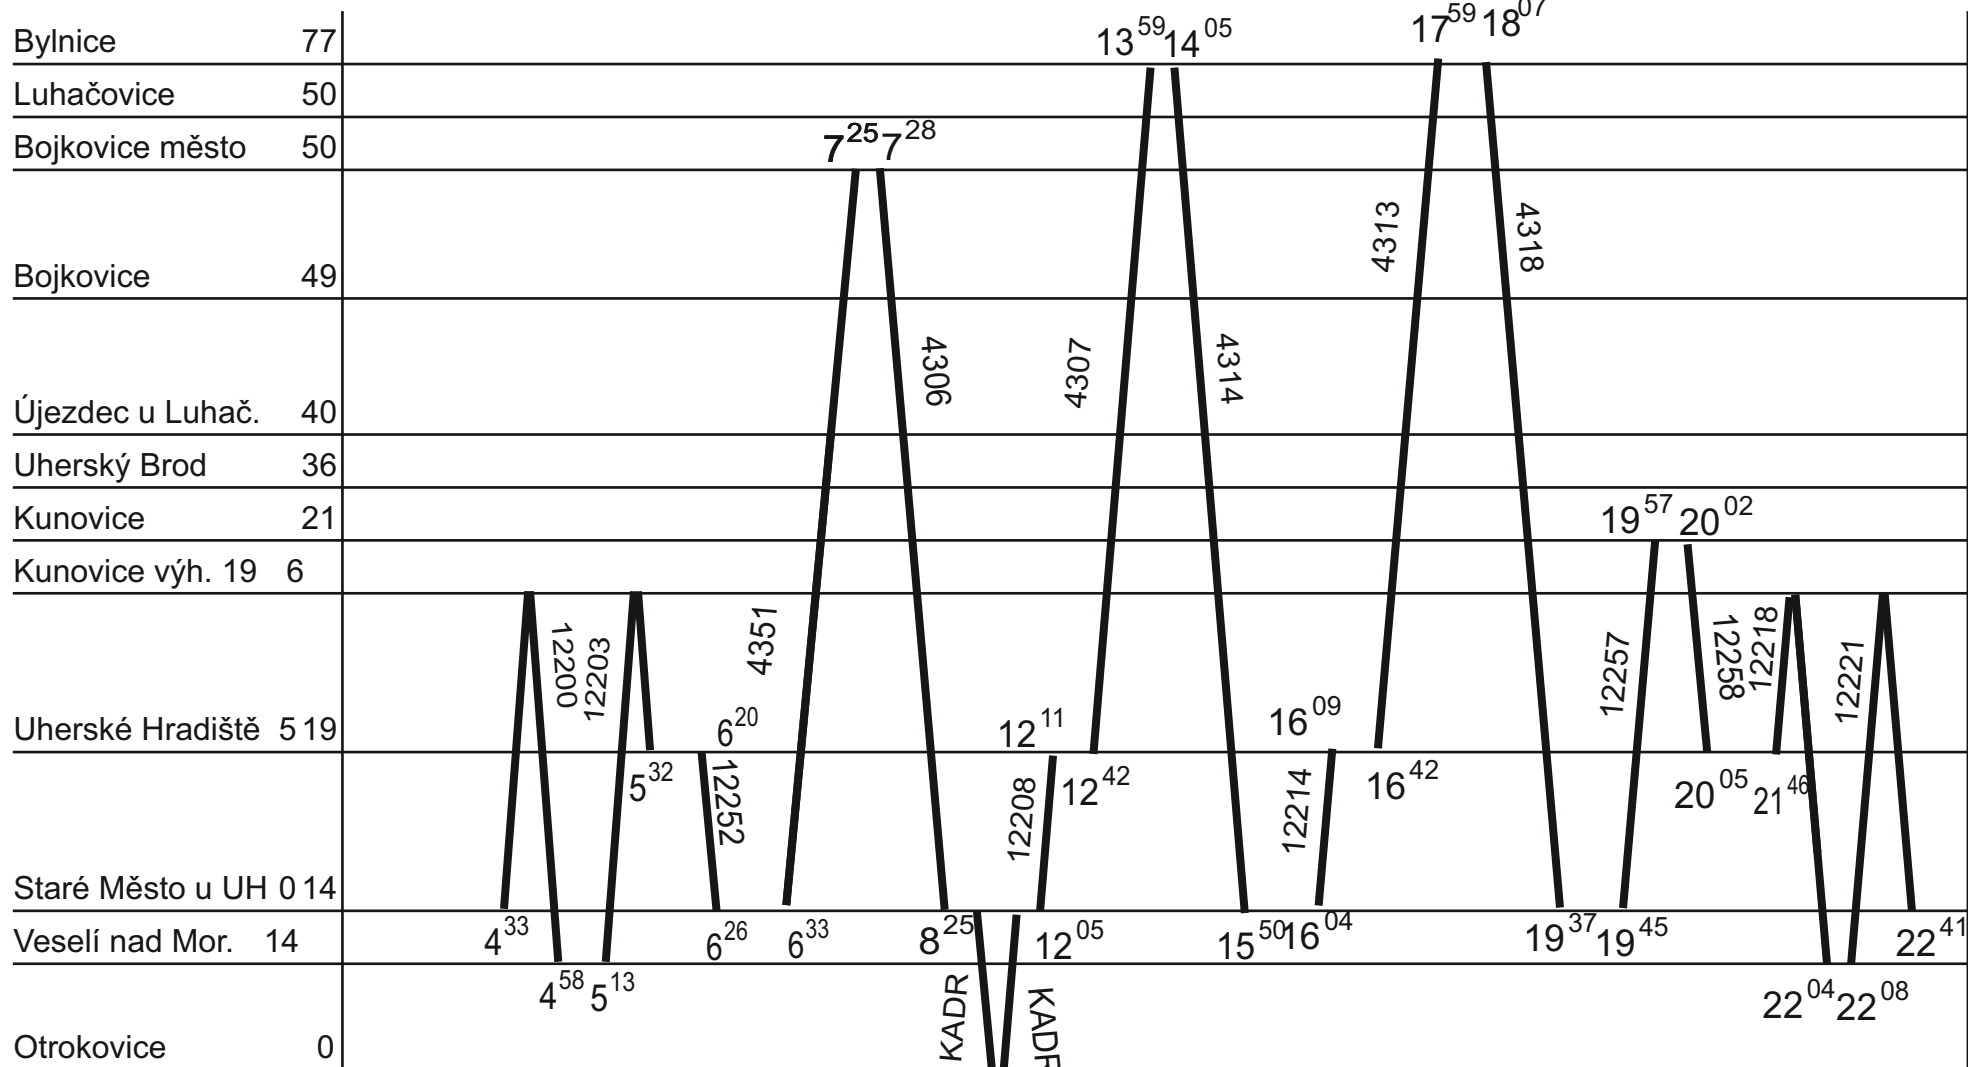

ZLÍNSKÝ KRAJ - GVD 2019 - 2020, platí od 15. 12. 2019

Platí jen v neděli

1.

Řada 845 / VT 628.2

Vrč

V ⑦ → 6. DO v ① 560

Platí jen v neděli

2.

Vrč

V ⑦ → 2. DO v ①

ZLÍNSKÝ KRAJ - GVD 2019 - 2020, platí od 15. 12. 2019

Platí jen v neděli

5.

Řada 845 / VT 628.2

641 ○ 435
Ote
Vrč

V ⑦ → 4. DO v ①