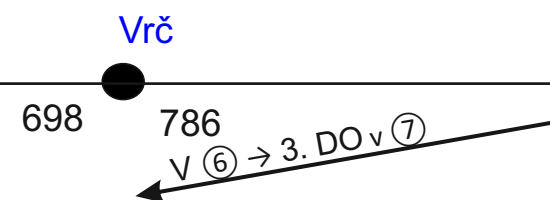

Platí jen v sobotu

2.

Řada 845 / VT 628.2

ZLÍNSKÝ KRAJ - GVD 2019 - 2020, platí od 15. 12. 2019

Platí jen v sobotu

3.

Řada 845 / VT 628.2

Velké Čištění