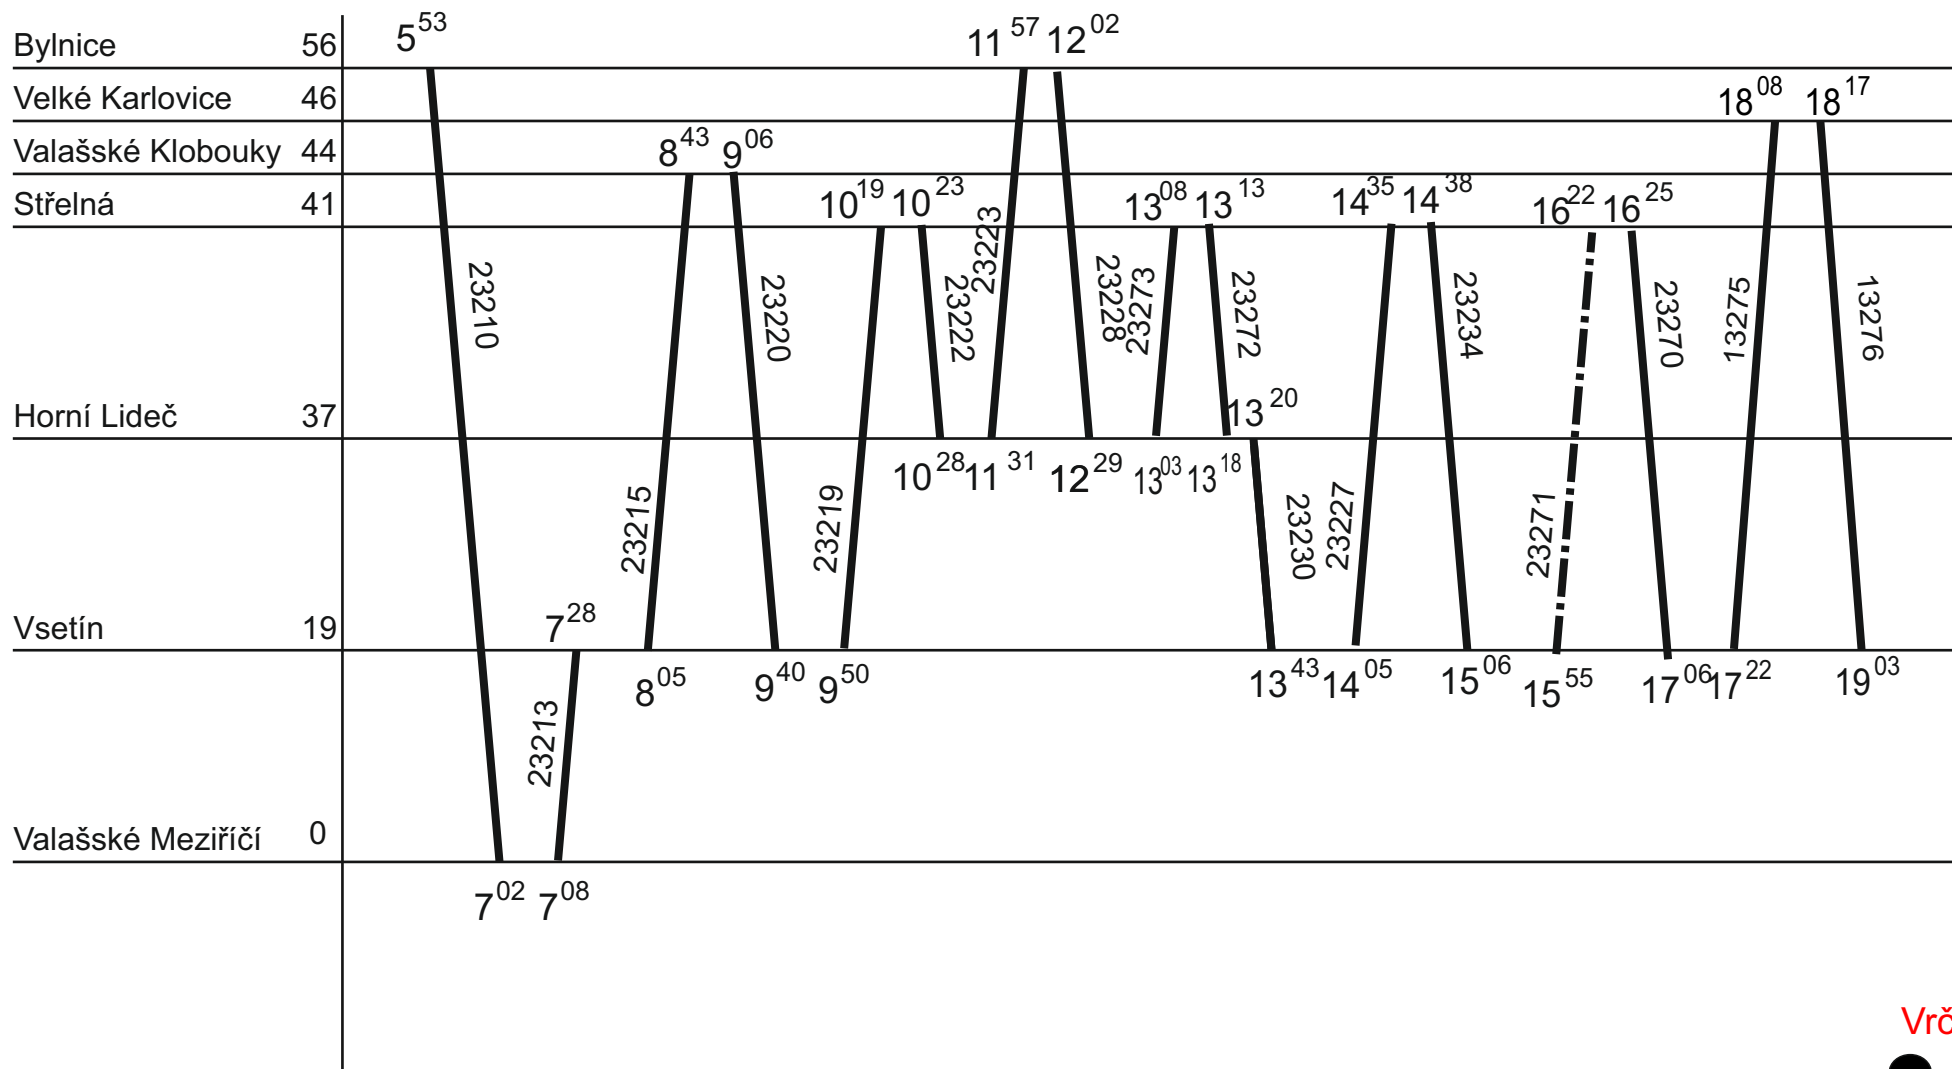

ZLÍNSKÝ KRAJ - GVD 2019 - 2020, platí od 15. 12. 2019

Platí jen v neděli

1.

Řada 845 / VT 628.2

Vrč

V ⑦ → 6. DO v ① 560

Platí jen v neděli

2.