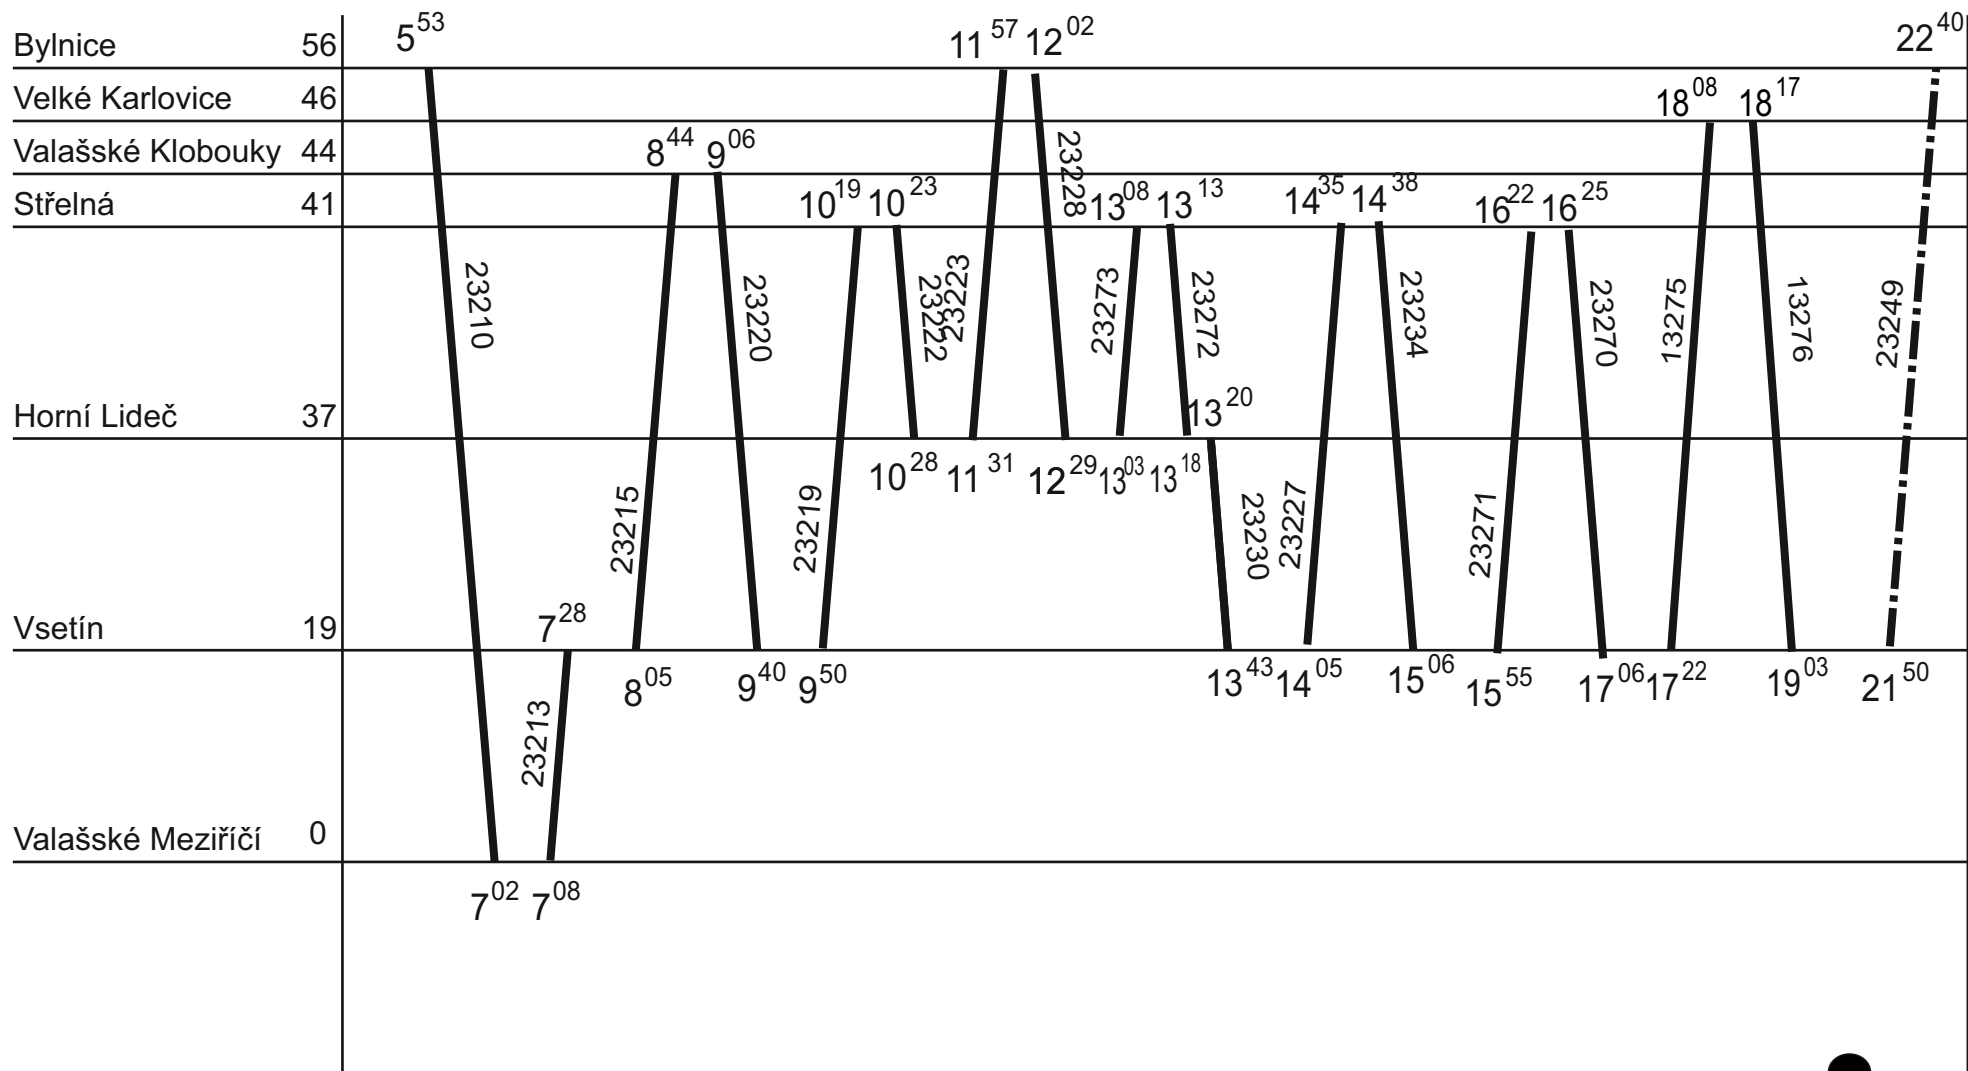

ZLÍNSKÝ KRAJ - GVD 2019 - 2020, platí od 15. 12. 2019

Platí jen v sobotu

5.

Řada 845 / VT 628.2

V ⑥ → 6. DO v ⑦
457 ● 599