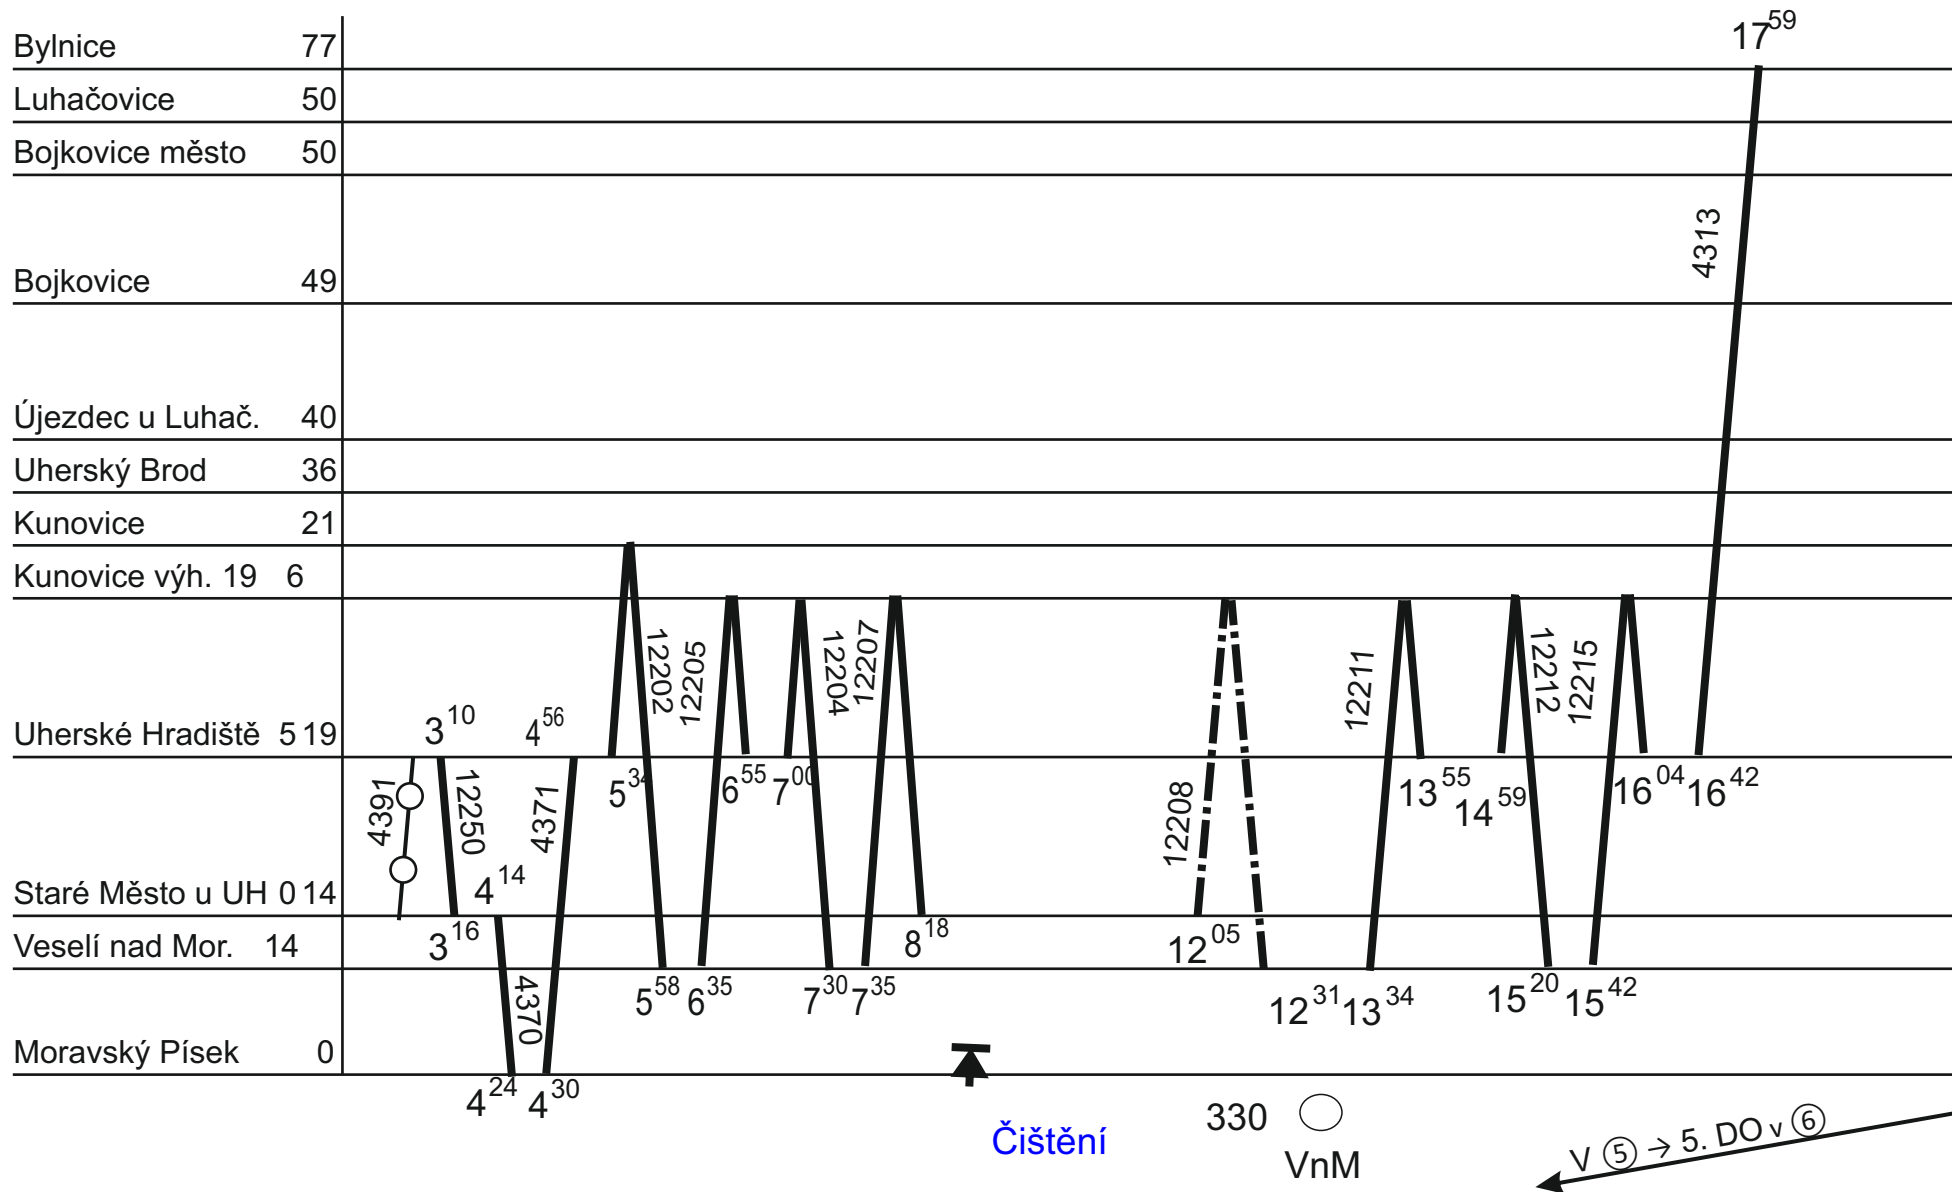

ZLÍNSKÝ KRAJ - GVD 2019 - 2020, platí od 15. 12. 2019

Platí jen v pracovní dny

5.

Řada 845 / VT 628.2

Bylnice	56	4 ²⁸	7 ²⁸	8 ⁰²	9 ⁵⁷	10 ⁰²	15 ⁵⁷	16 ⁰¹				
Velké Karlovice	46						13 ¹⁸	14 ⁰⁰	19 ⁵⁸	20 ¹²	22 ⁰⁸	22 ¹²
Valašské Klobouky	44								15 ²¹	15 ²⁴		
Střelná	41						11 ³⁶	11 ⁴¹				
Horní Lideč	37											
Vsetín	19											
Valašské Meziříčí	0											