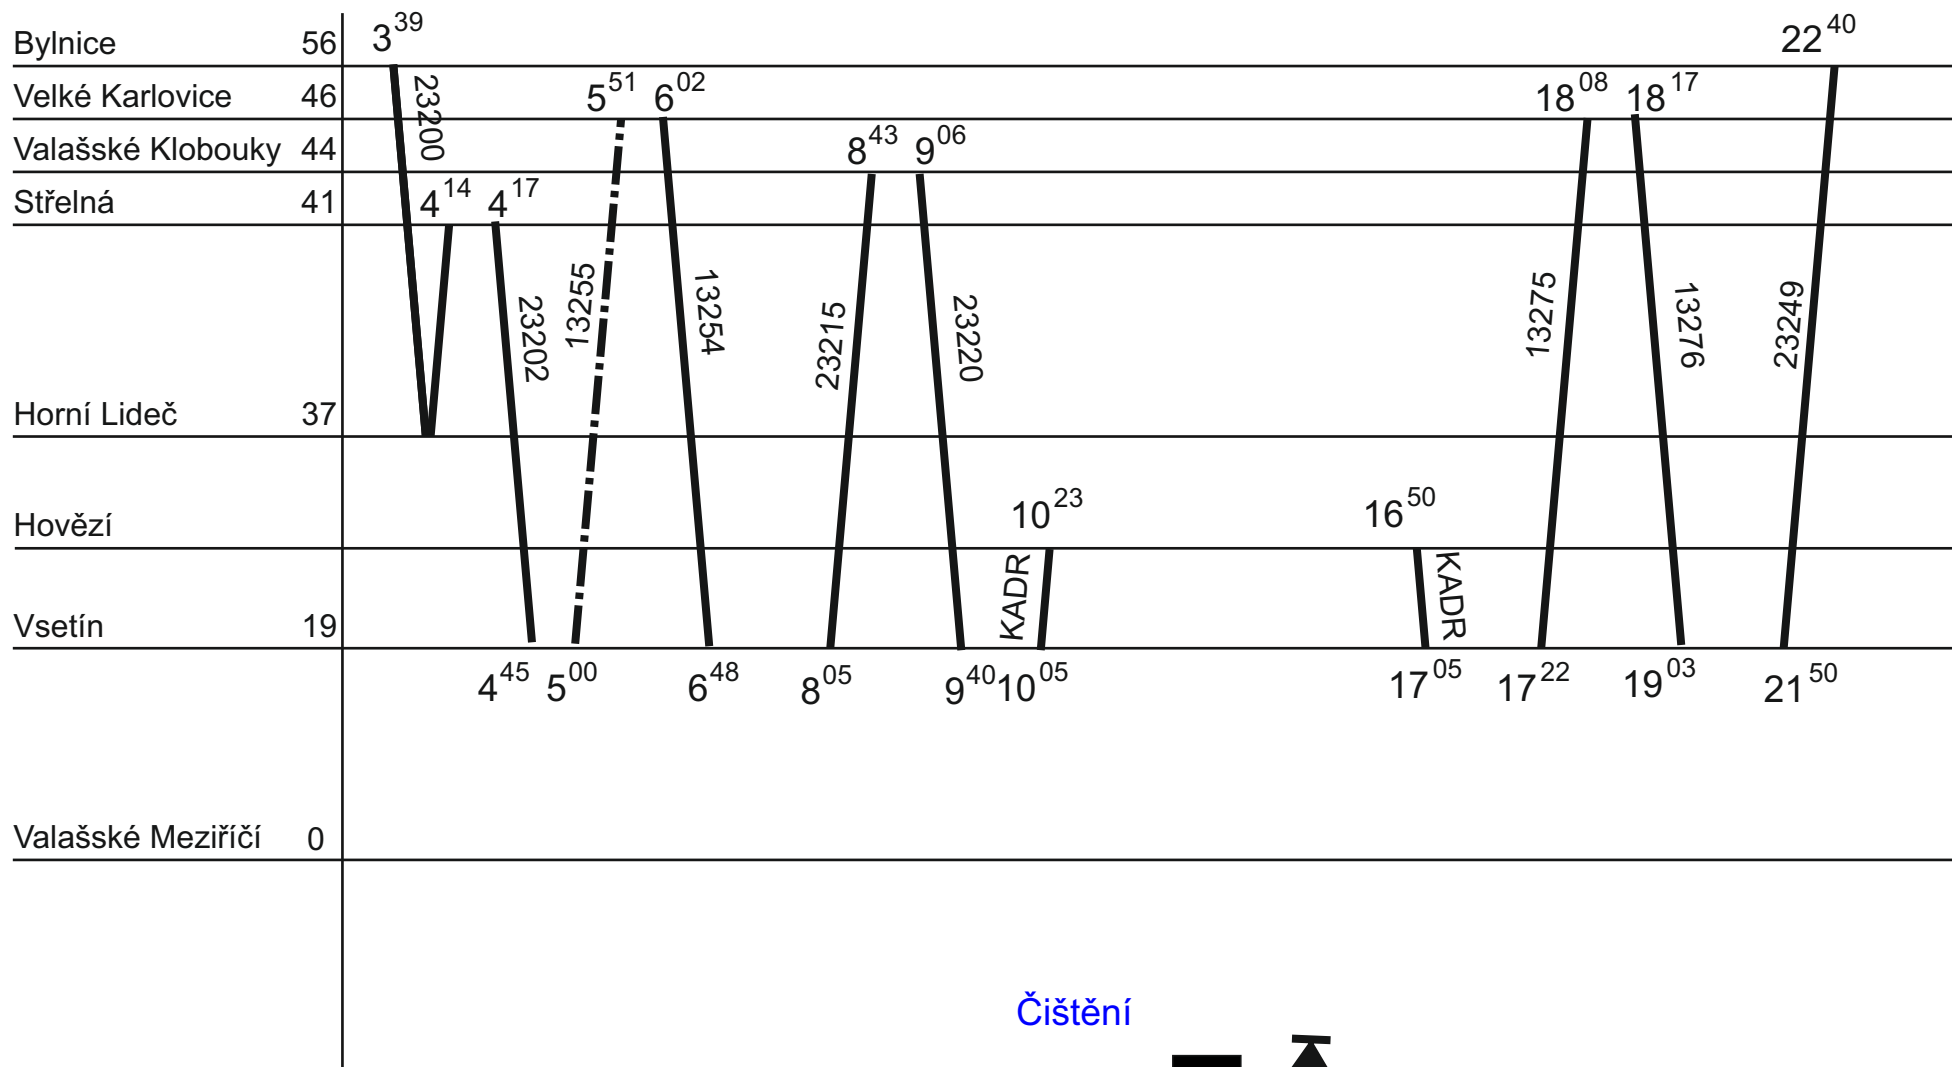

Platí jen v pracovní dny

2.

Řada 845 / VT 628.2

Čištění

2116

V ⑤ → 3. DO v ⑥

ZLÍNSKÝ KRAJ - GVD 2019 - 2020, platí od 15. 12. 2019

Platí jen v pracovní dny

3.

Řada 845 / VT 628.2

Vrč 4334/12208

793 ○
VnM

V ⑤ → 4. DO v ⑥

Platí jen v pracovní dny

4.

Řada 845 / VT 628.2

ZLÍNSKÝ KRAJ - GVD 2019 - 2020, platí od 15. 12. 2019

Platí jen v pracovní dny

5.

Řada 845 / VT 628.2

Bylnice	56	4 ²⁸	7 ²⁸	8 ⁰²	9 ⁵⁷	10 ⁰²	15 ⁵⁷	16 ⁰¹				
Velké Karlovice	46						13 ¹⁸	14 ⁰⁰	19 ⁵⁸	20 ¹²	22 ⁰⁸	22 ¹²
Valašské Klobouky	44								15 ²¹	15 ²⁴		
Střelná	41						11 ³⁶	11 ⁴¹				
Horní Lideč	37											
Vsetín	19											
Valašské Meziříčí	0											

Platí jen v sobotu

2.

Řada 845 / VT 628.2

ZLÍNSKÝ KRAJ - GVD 2019 - 2020, platí od 15. 12. 2019

Platí jen v sobotu

3.

Řada 845 / VT 628.2

Velké Čištění