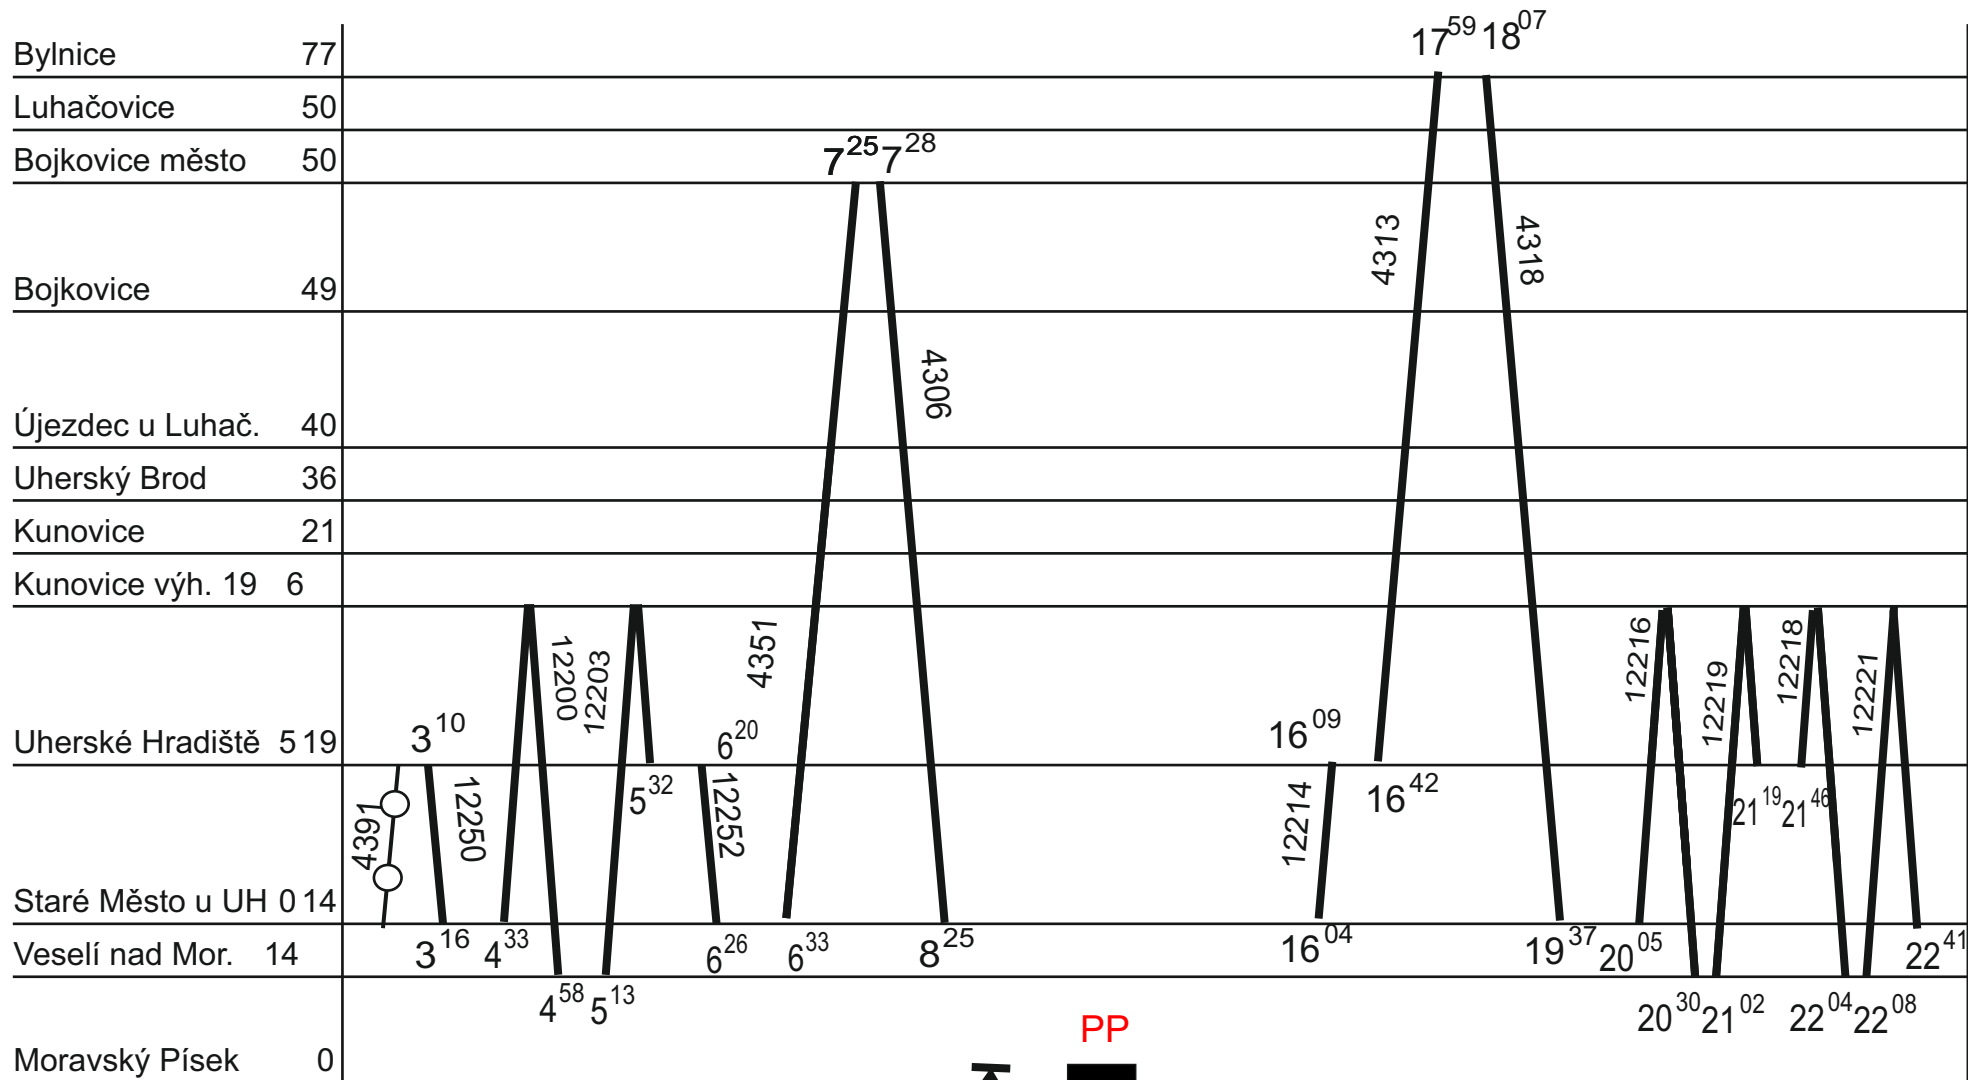

Platí jen v sobotu

4.

Řada 845 / VT 628.2

Čištění
PP

V ⑥ → 5. DO v ⑦