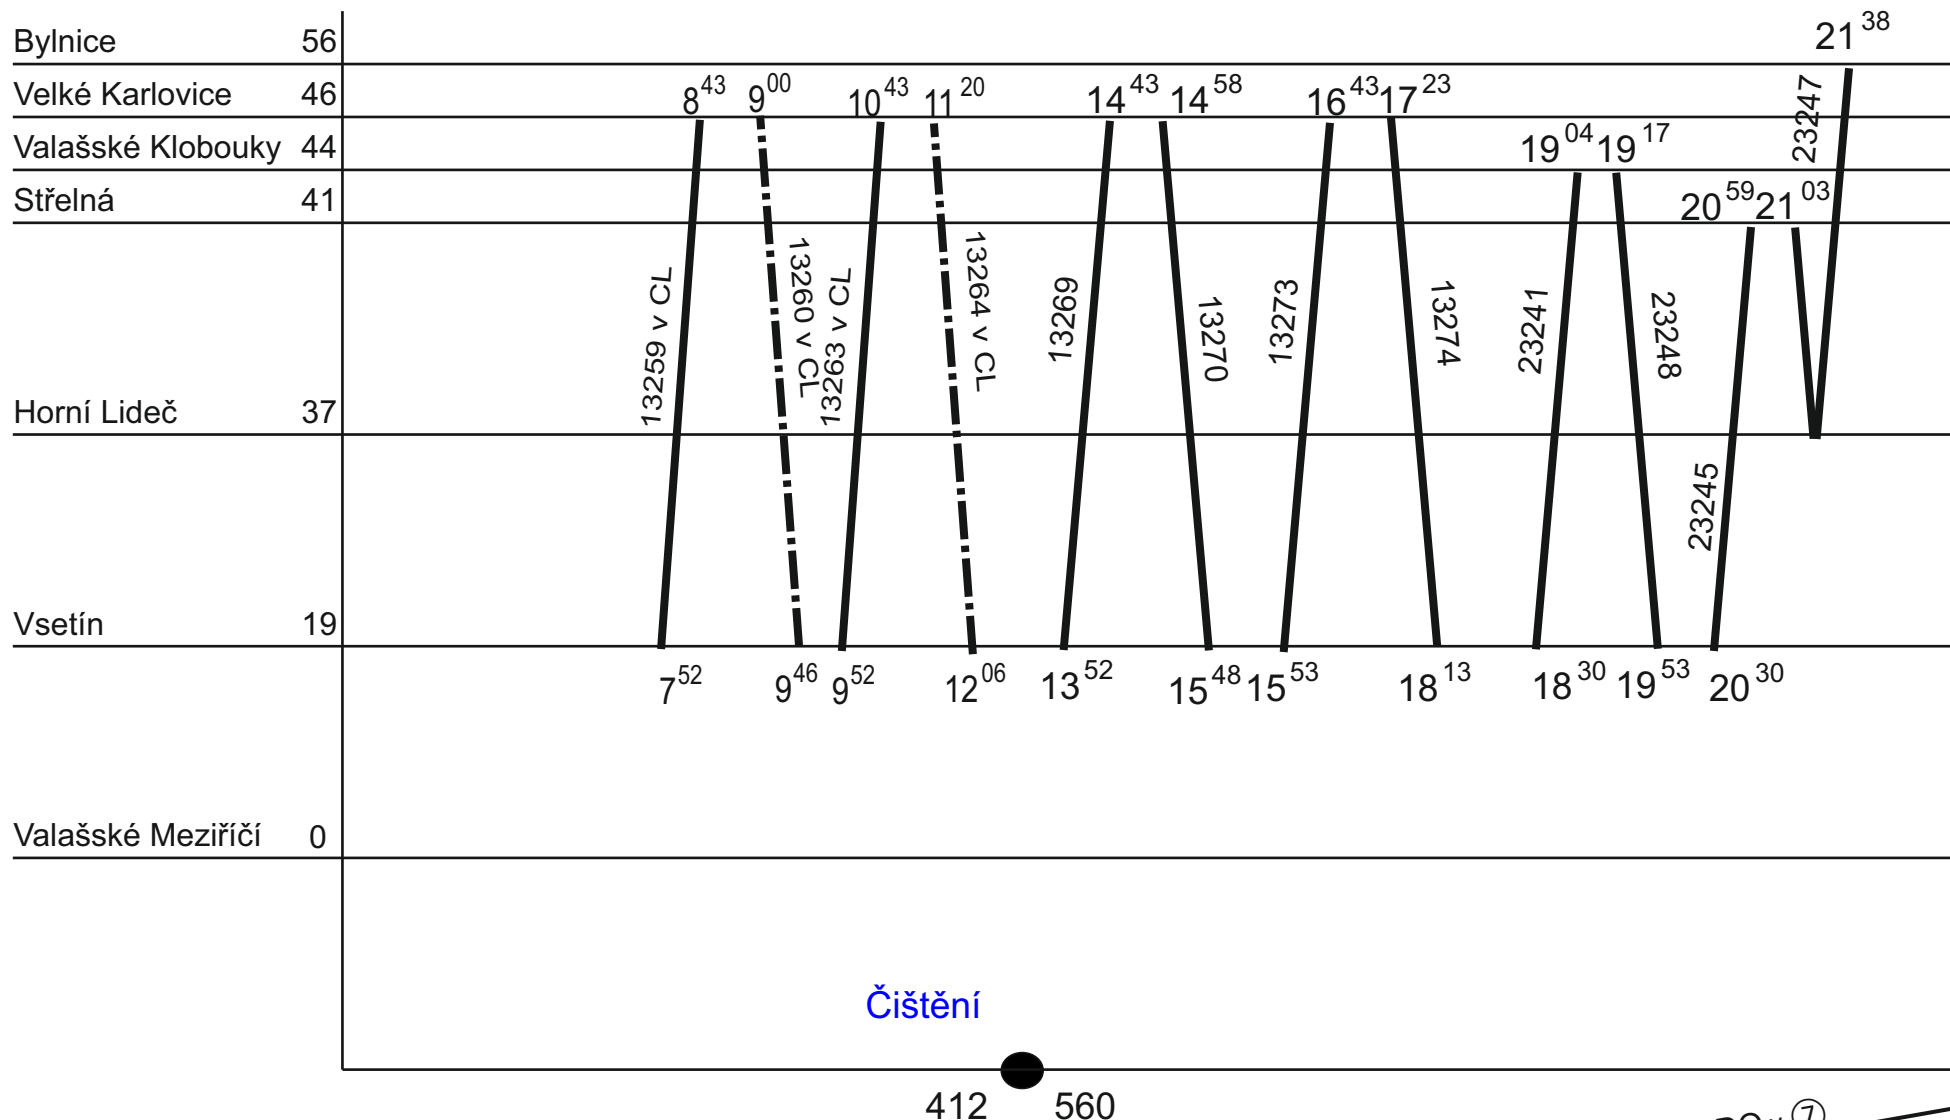

Platí jen v sobotu

6.

Řada 845 / VT 628.2

V ⑥ → 1. DO v ⑦