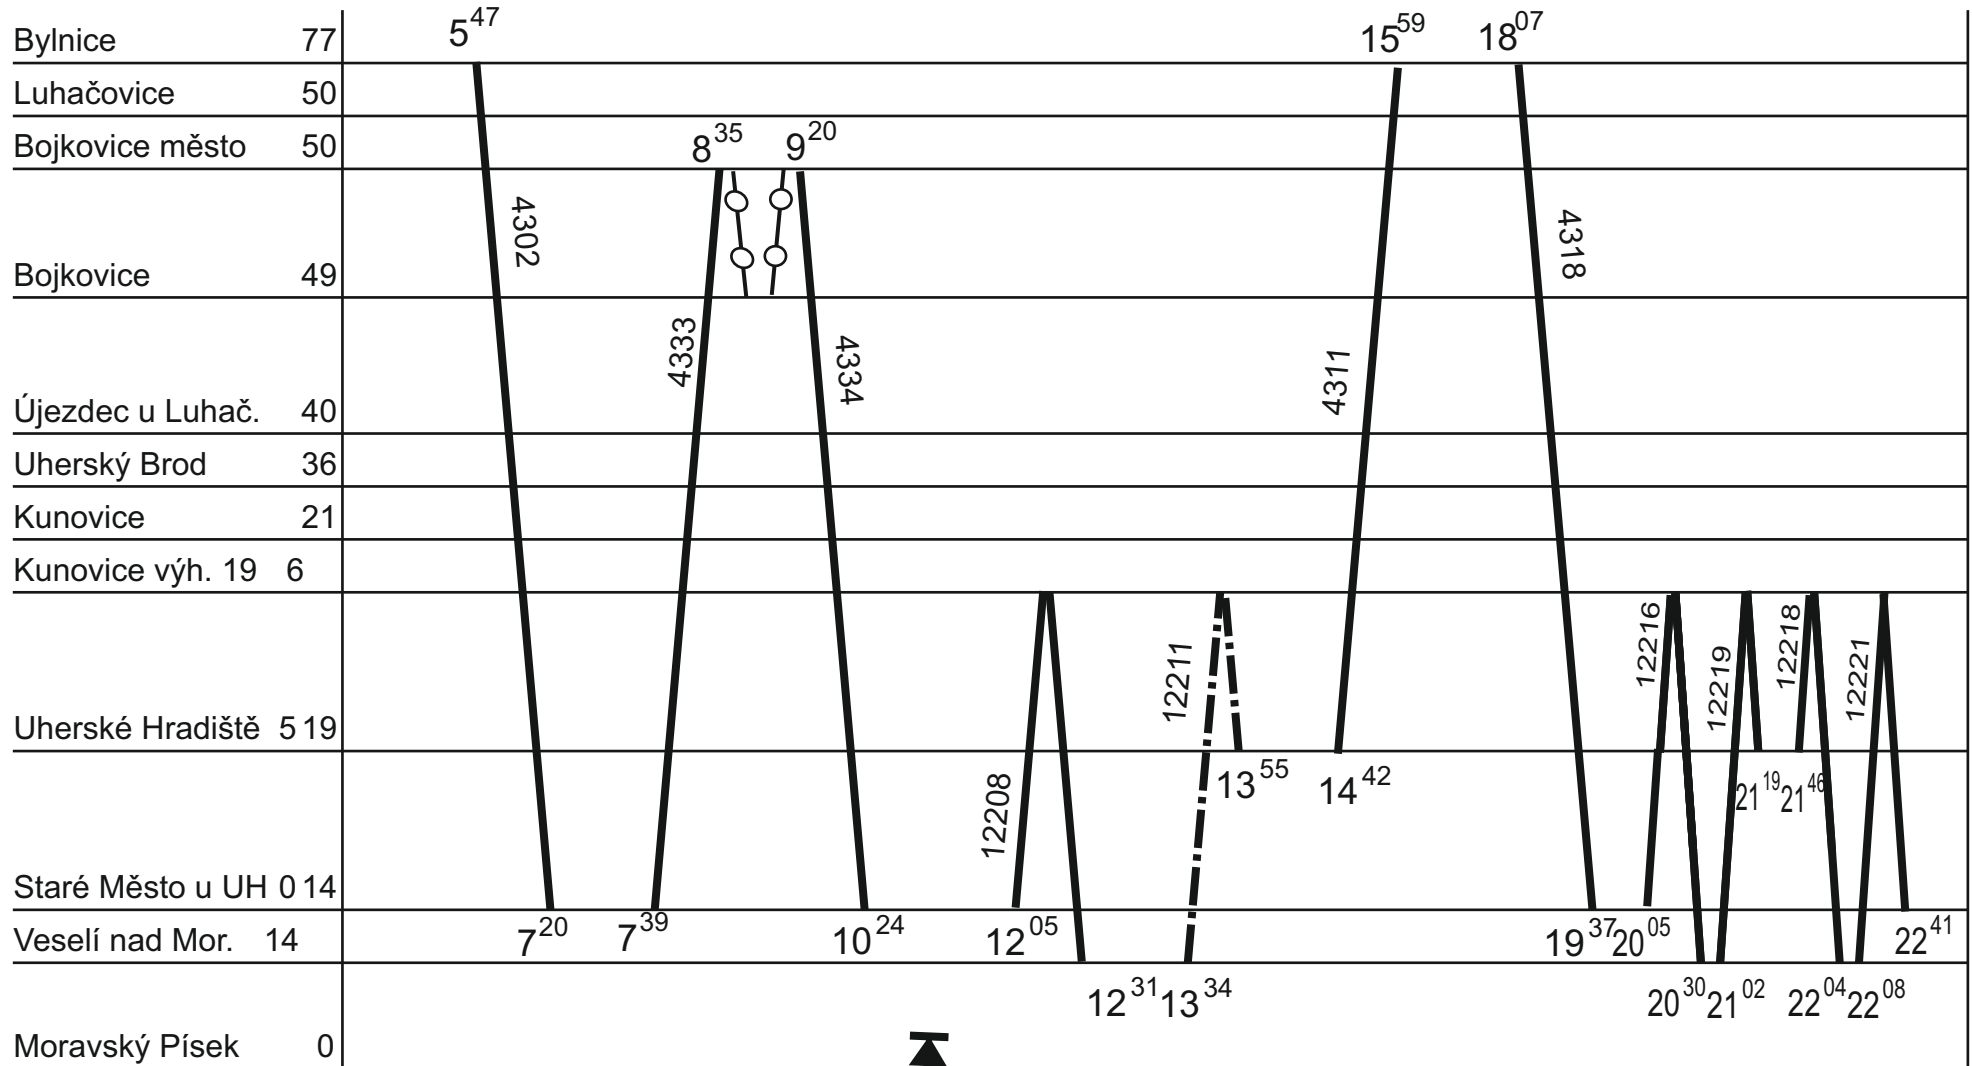

Platí jen v pracovní dny

2.

Řada 845 / VT 628.2

Čištění

2116

V ⑤ → 3. DO v ⑥

ZLÍNSKÝ KRAJ - GVD 2019 - 2020, platí od 15. 12. 2019

Platí jen v pracovní dny

3.

Řada 845 / VT 628.2

Vrč 4334/12208

793 ○
VnM

V ⑤ → 4. DO v ⑥

Platí jen v pracovní dny

4.

Řada 845 / VT 628.2

ZLÍNSKÝ KRAJ - GVD 2019 - 2020, platí od 15. 12. 2019

Platí jen v pracovní dny

5.

Řada 845 / VT 628.2

Bylnice	56	4 ²⁸	7 ²⁸	8 ⁰²	9 ⁵⁷	10 ⁰²	15 ⁵⁷	16 ⁰¹				
Velké Karlovice	46						13 ¹⁸	14 ⁰⁰	19 ⁵⁸	20 ¹²	22 ⁰⁸	22 ¹²
Valašské Klobouky	44								15 ²¹	15 ²⁴		
Střelná	41						11 ³⁶	11 ⁴¹				
Horní Lideč	37											
Vsetín	19											
Valašské Meziříčí	0											