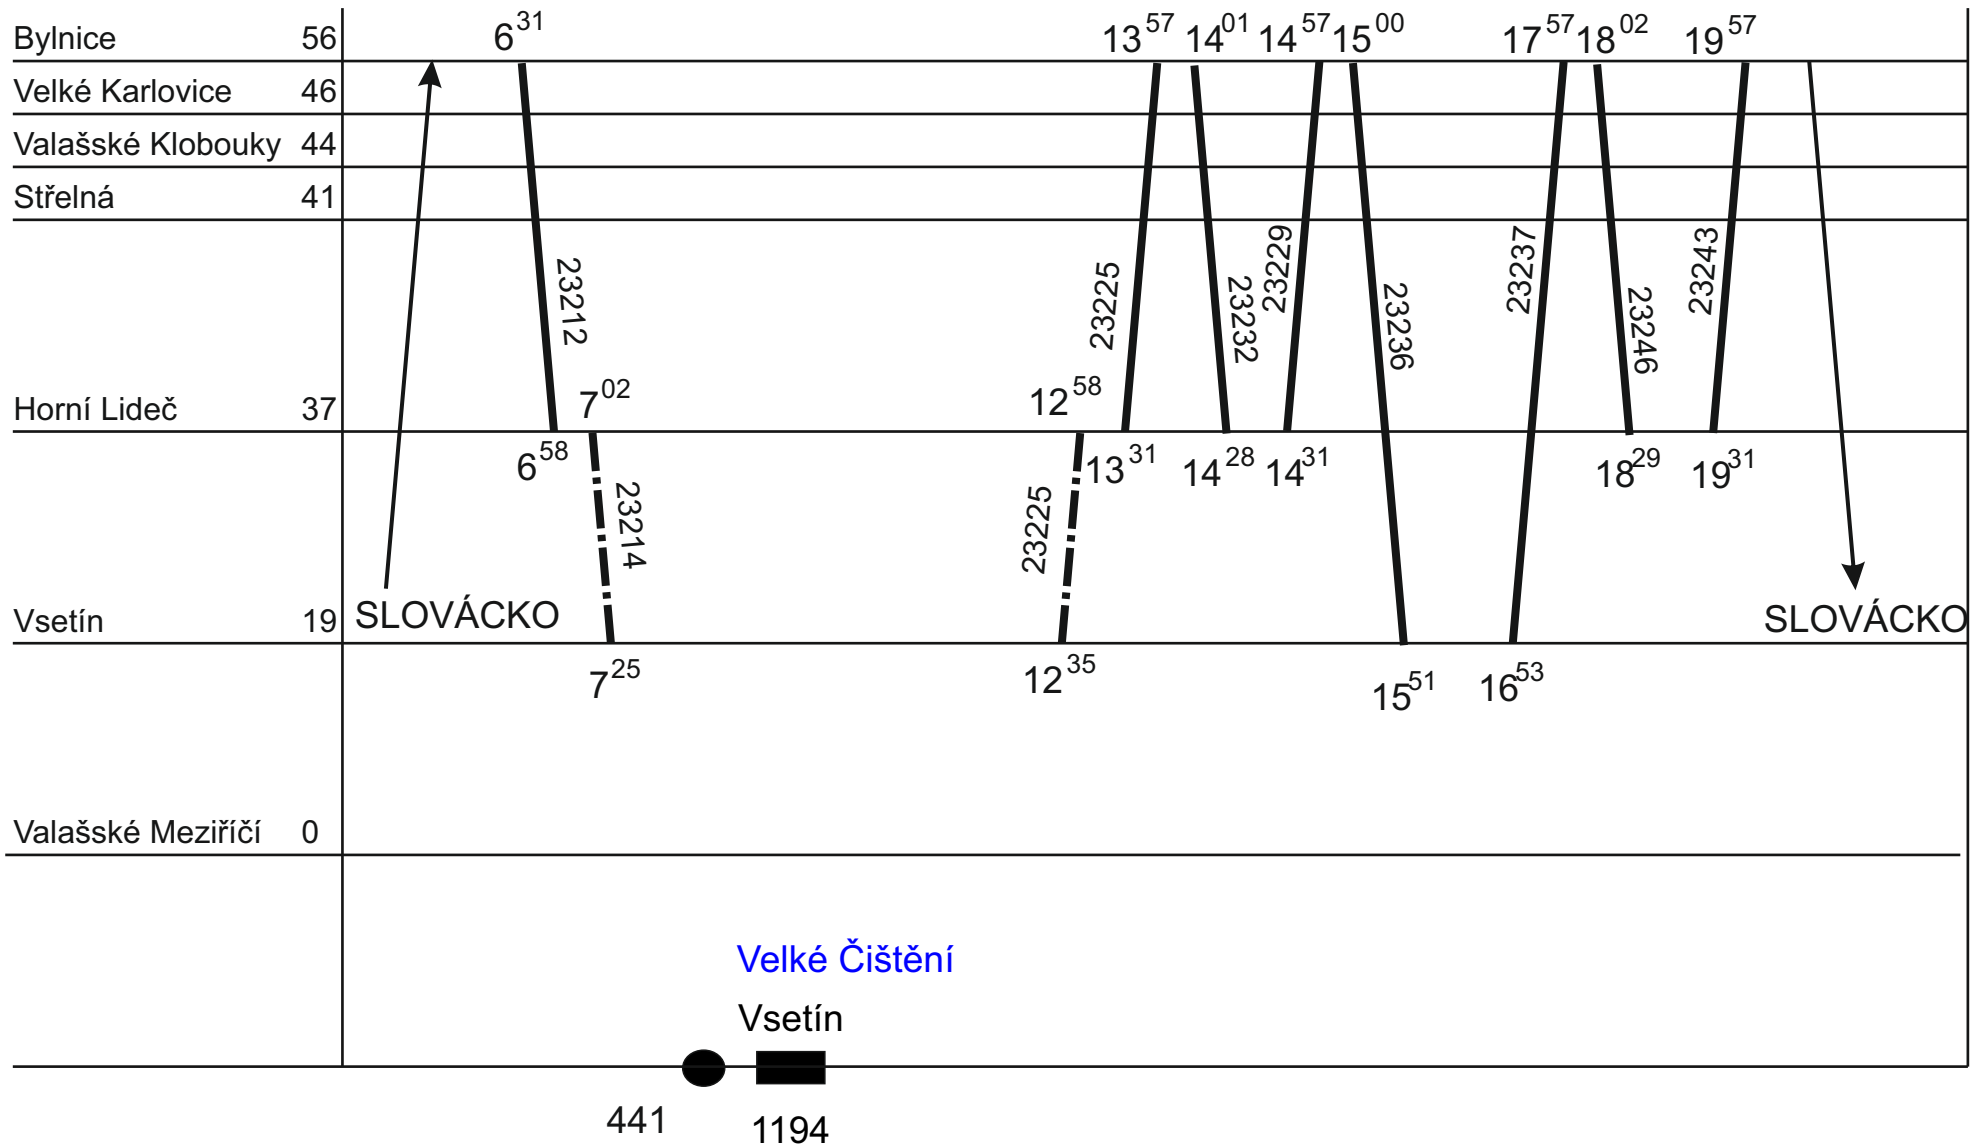

Platí jen v pracovní dny

1a.

Řada 832

V ⑤ → 2. DO v ⑥

ZLÍNSKÝ KRAJ - GVD 2019 - 2020, platí od 15. 12. 2019

Platí jen v pracovní dny

1b.

Řada 832

ZLÍNSKÝ KRAJ - GVD 2019 - 2020, platí od 15. 12. 2019

Platí jen v pracovní dny

2.

Řada 832

ZLÍNSKÝ KRAJ - GVD 2019 - 2020, platí od 15. 12. 2019

Platí jen v pracovní dny

3.

Řada 832

Vrč Luh 14303/14304

V ⑤ → 1. DO v ⑥

ZLÍNSKÝ KRAJ - GVD 2019 - 2020, platí od 15. 12. 2019

Platí jen v sobotu

1a.

Řada 832

Bylnice	77								
Luhačovice	50	4 ³⁶							
Bojkovice město	50								
Bojkovice	49								
Újezdec u Luhač.	40								
Uherský Brod	36								
Kunovice	21								
Kunovice výh. 19	6								
Uherské Hradiště	5 19								
Staré Město u UH	0 14								
Veselí nad Mor.	14								
Moravský Písek	0								

VALAŠSKO

z VALAŠSKA

V ⑥ → 2. DO v ⑦

ZLÍNSKÝ KRAJ - GVD 2019 - 2020, platí od 15. 12. 2019

Platí jen v sobotu

1b.

Řada 832

ZLÍNSKÝ KRAJ - GVD 2019 - 2020, platí od 15. 12. 2019