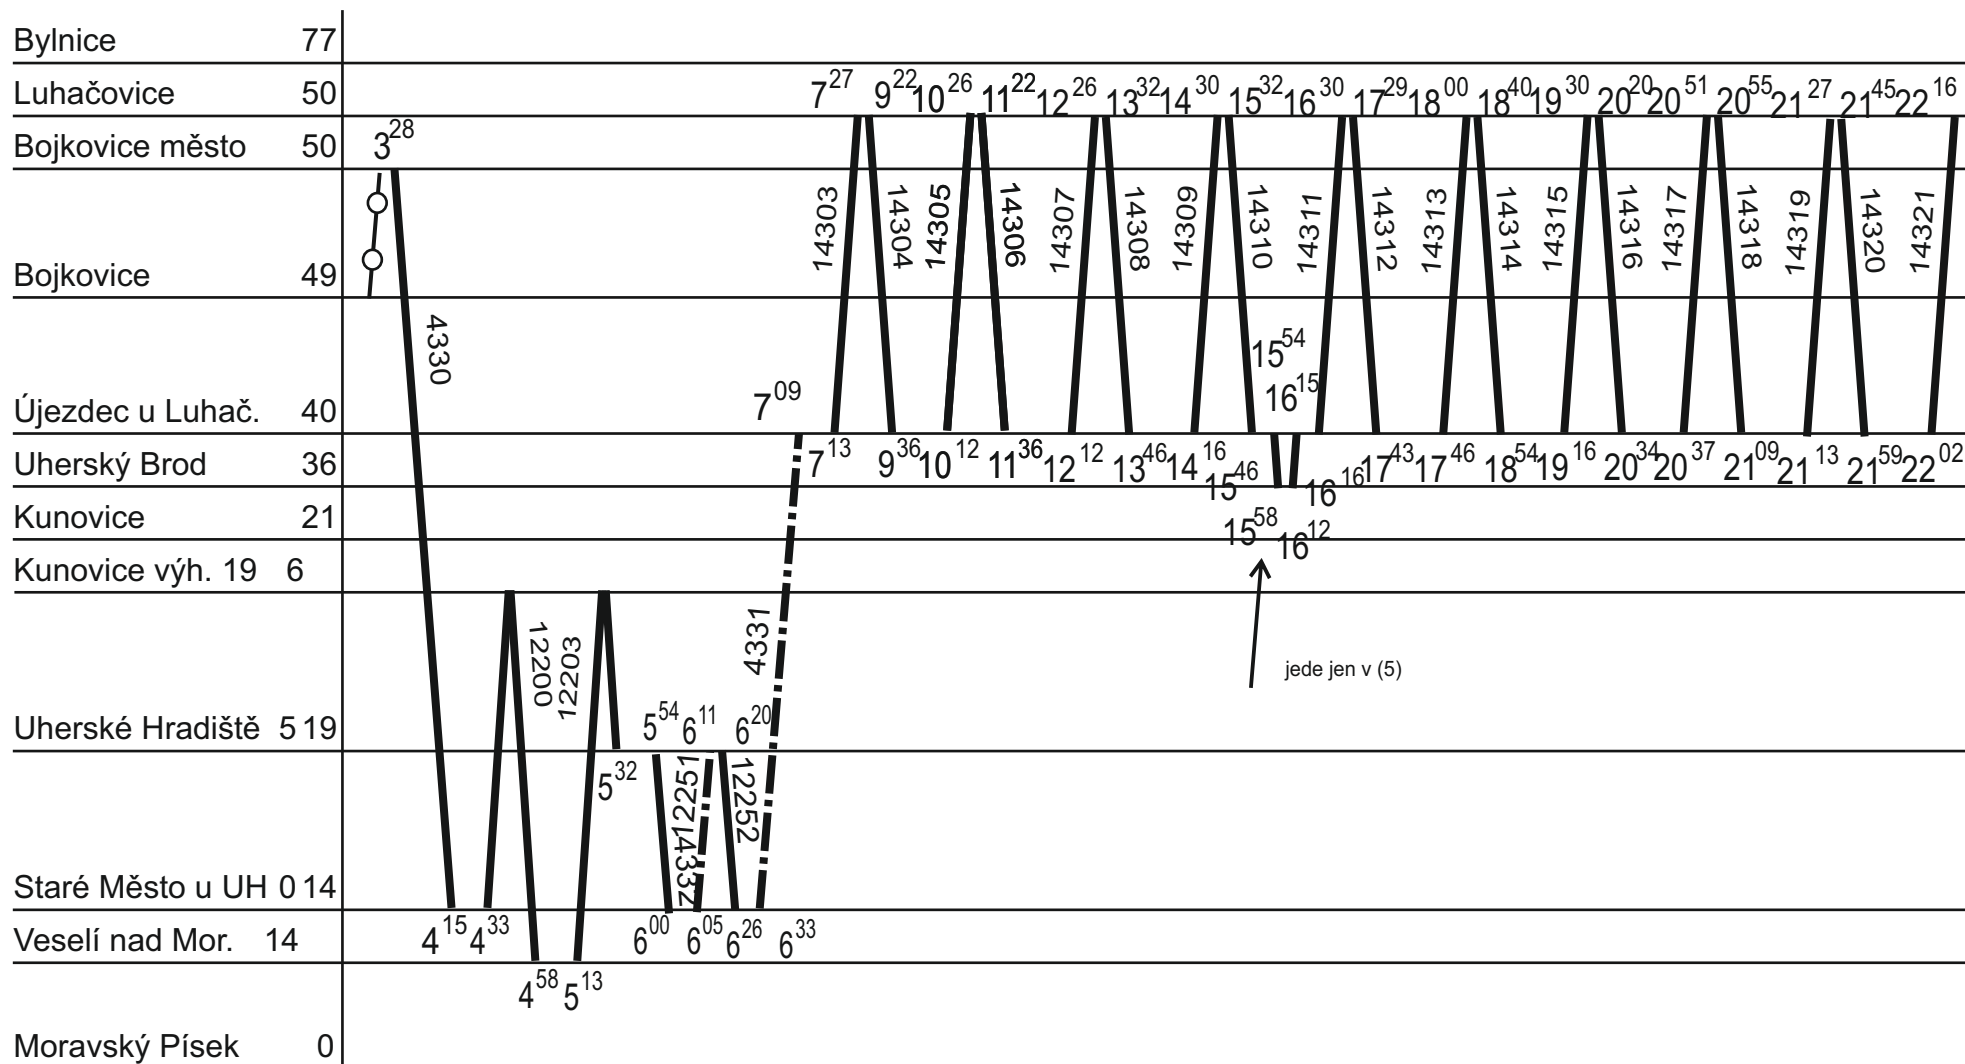

ZLÍNSKÝ KRAJ - GVD 2019 - 2020, platí od 15. 12. 2019

Platí jen v pracovní dny

2.

Řada 832

ZLÍNSKÝ KRAJ - GVD 2019 - 2020, platí od 15. 12. 2019

Platí jen v pracovní dny

3.

Řada 832

Vrč Luh 14303/14304

V ⑤ → 1. DO v ⑥

ZLÍNSKÝ KRAJ - GVD 2019 - 2020, platí od 15. 12. 2019

Platí jen v sobotu

1a.

Řada 832

Bylnice	77								
Luhačovice	50	4 ³⁶							
Bojkovice město	50								
Bojkovice	49								
Újezdec u Luhač.	40								
Uherský Brod	36								
Kunovice	21								
Kunovice výh. 19	6								
Uherské Hradiště	5 19								
Staré Město u UH	0 14								
Veselí nad Mor.	14								
Moravský Písek	0								

VALAŠSKO

z VALAŠSKA

V ⑥ → 2. DO v ⑦

ZLÍNSKÝ KRAJ - GVD 2019 - 2020, platí od 15. 12. 2019

Platí jen v sobotu

1b.

Řada 832

ZLÍNSKÝ KRAJ - GVD 2019 - 2020, platí od 15. 12. 2019

V ⑥ → 1. DO v ⑦

ZLÍNSKÝ KRAJ - GVD 2019 - 2020, platí od 15. 12. 2019

Platí jen v neděli

1.

Řada 832

ZLÍNSKÝ KRAJ - GVD 2019 - 2020, platí od 15. 12. 2019

Platí jen v neděli

2.