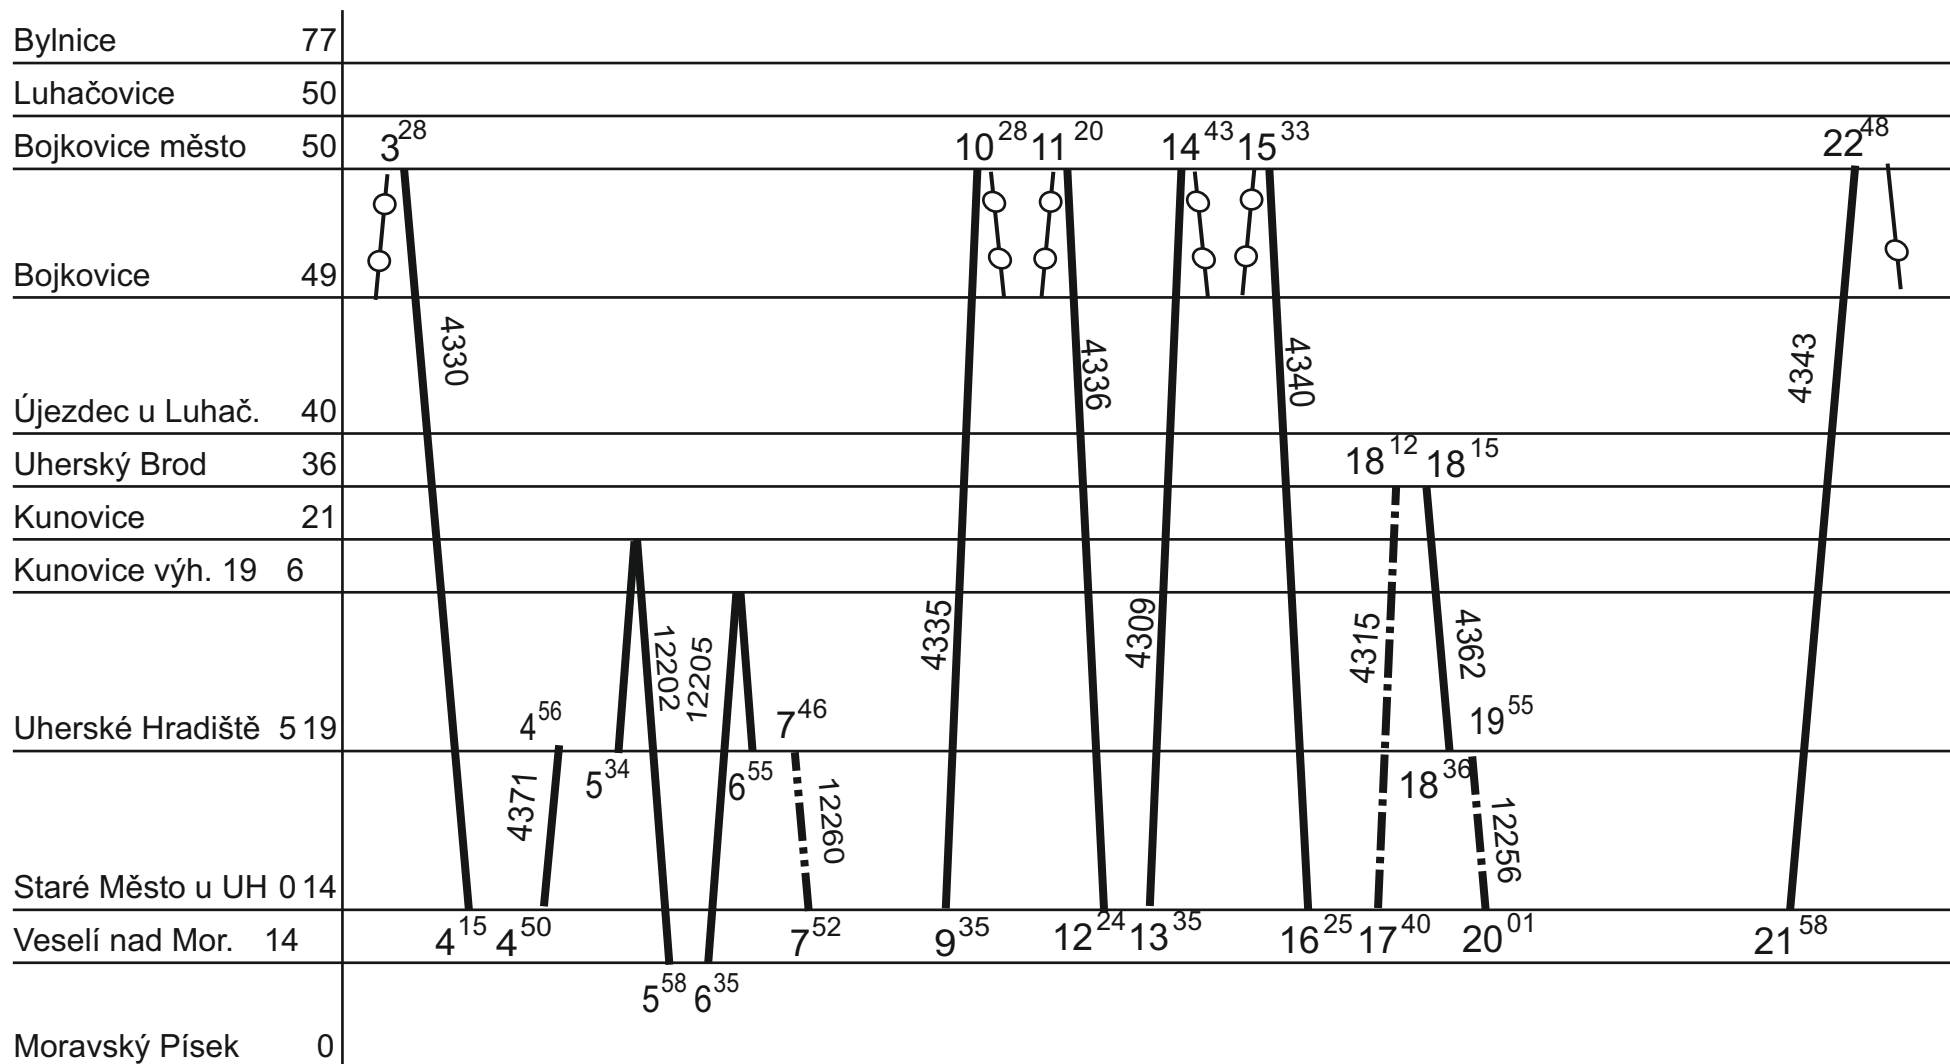

Vrč Luh 14303/14304

V ⑥ → 3. DO v ⑦

ZLÍNSKÝ KRAJ - GVD 2019 - 2020, platí od 15. 12. 2019

Platí jen v sobotu

3.

Řada 832

Vrč

Vrč 12260/4335

V ⑥ → 1. DO v ⑦

ZLÍNSKÝ KRAJ - GVD 2019 - 2020, platí od 15. 12. 2019

Platí jen v neděli

1.

Řada 832

ZLÍNSKÝ KRAJ - GVD 2019 - 2020, platí od 15. 12. 2019

Platí jen v neděli

2.