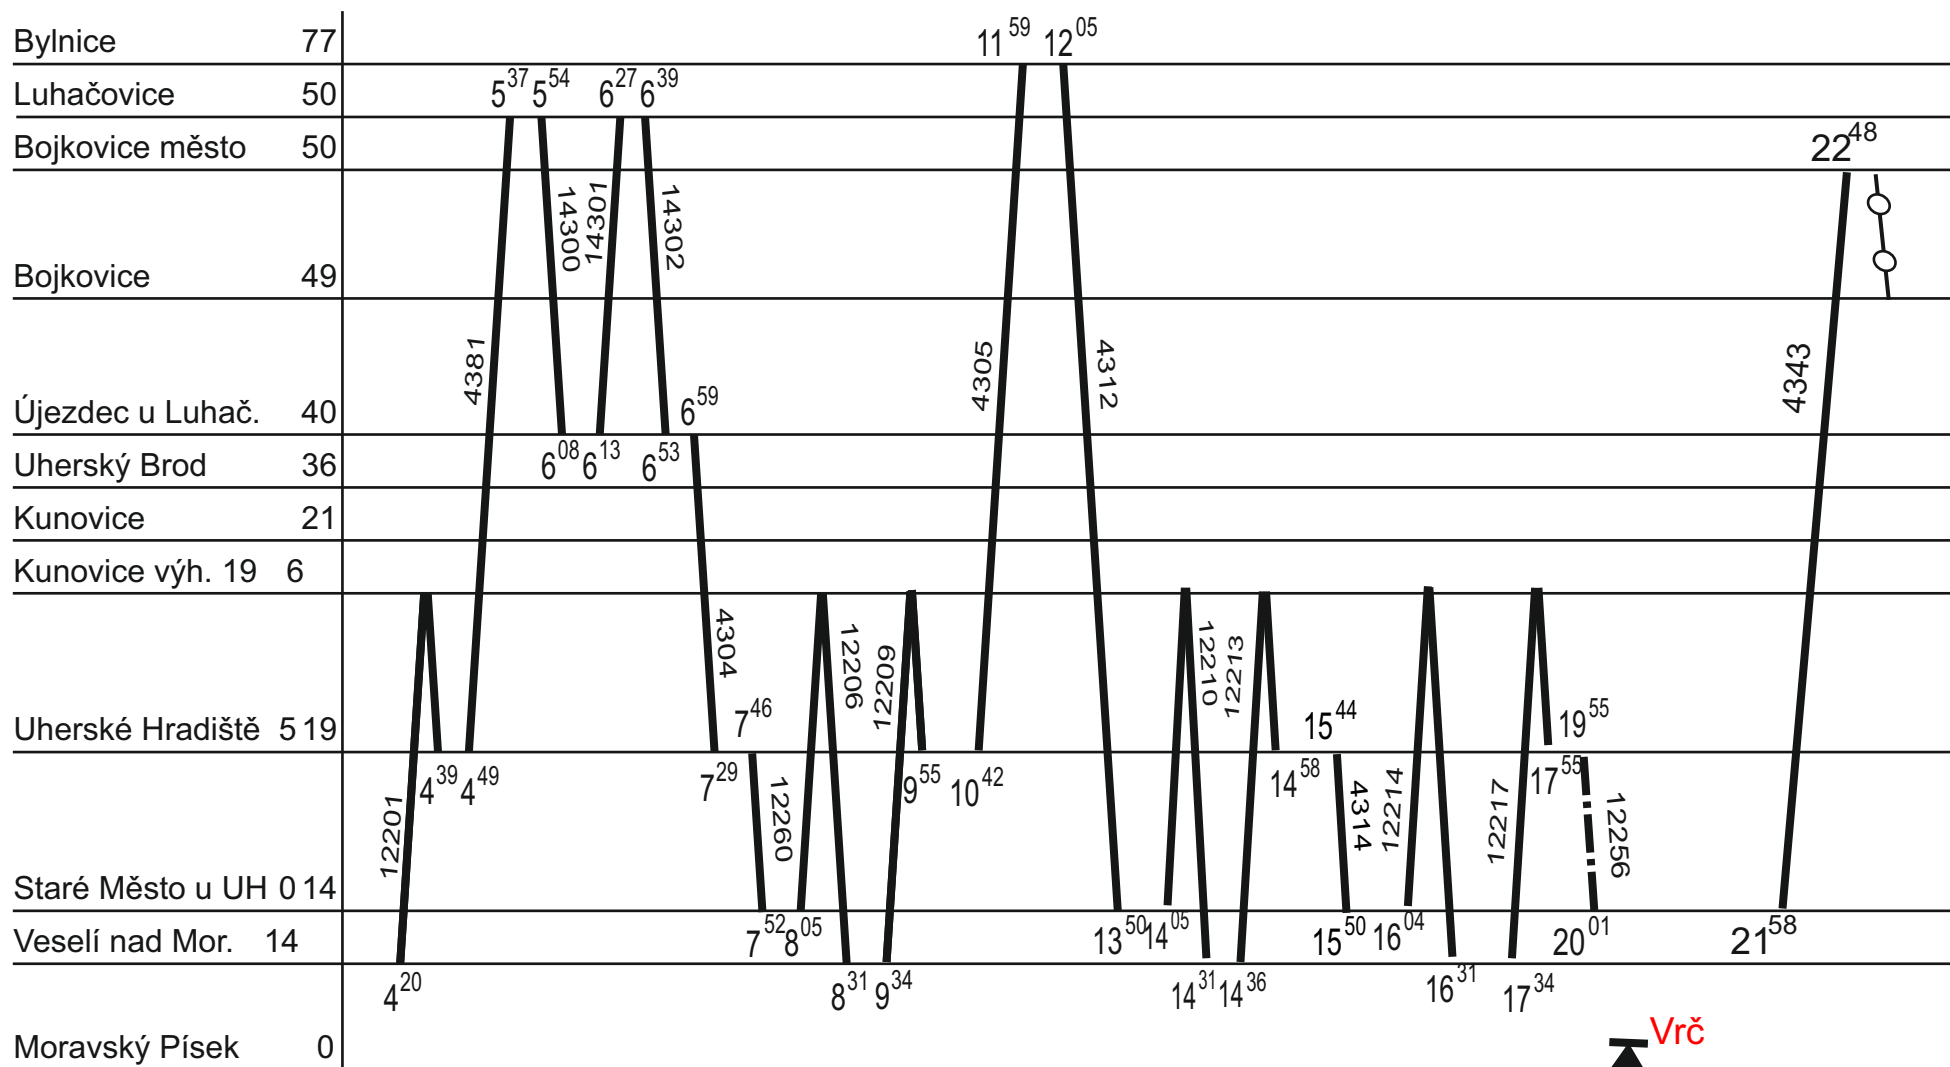

Platí jen v pracovní dny

1a.

Řada 832

V ⑤ → 2. DO v ⑥

ZLÍNSKÝ KRAJ - GVD 2019 - 2020, platí od 15. 12. 2019

Platí jen v pracovní dny

1b.

Řada 832

ZLÍNSKÝ KRAJ - GVD 2019 - 2020, platí od 15. 12. 2019

Platí jen v pracovní dny

2.

Řada 832

ZLÍNSKÝ KRAJ - GVD 2019 - 2020, platí od 15. 12. 2019

Platí jen v pracovní dny

3.

Řada 832

Vrč Luh 14303/14304

V ⑤ → 1. DO v ⑥

ZLÍNSKÝ KRAJ - GVD 2019 - 2020, platí od 15. 12. 2019

Platí jen v sobotu

1a.

Řada 832

Bylnice	77								
Luhačovice	50	4 ³⁶							
Bojkovice město	50								
Bojkovice	49								
Újezdec u Luhač.	40								
Uherský Brod	36								
Kunovice	21								
Kunovice výh. 19	6								
Uherské Hradiště	5 19								
Staré Město u UH	0 14								
Veselí nad Mor.	14								
Moravský Písek	0								

VALAŠSKO

z VALAŠSKA

V ⑥ → 2. DO v ⑦

ZLÍNSKÝ KRAJ - GVD 2019 - 2020, platí od 15. 12. 2019

Platí jen v sobotu

1b.

Řada 832

ZLÍNSKÝ KRAJ - GVD 2019 - 2020, platí od 15. 12. 2019