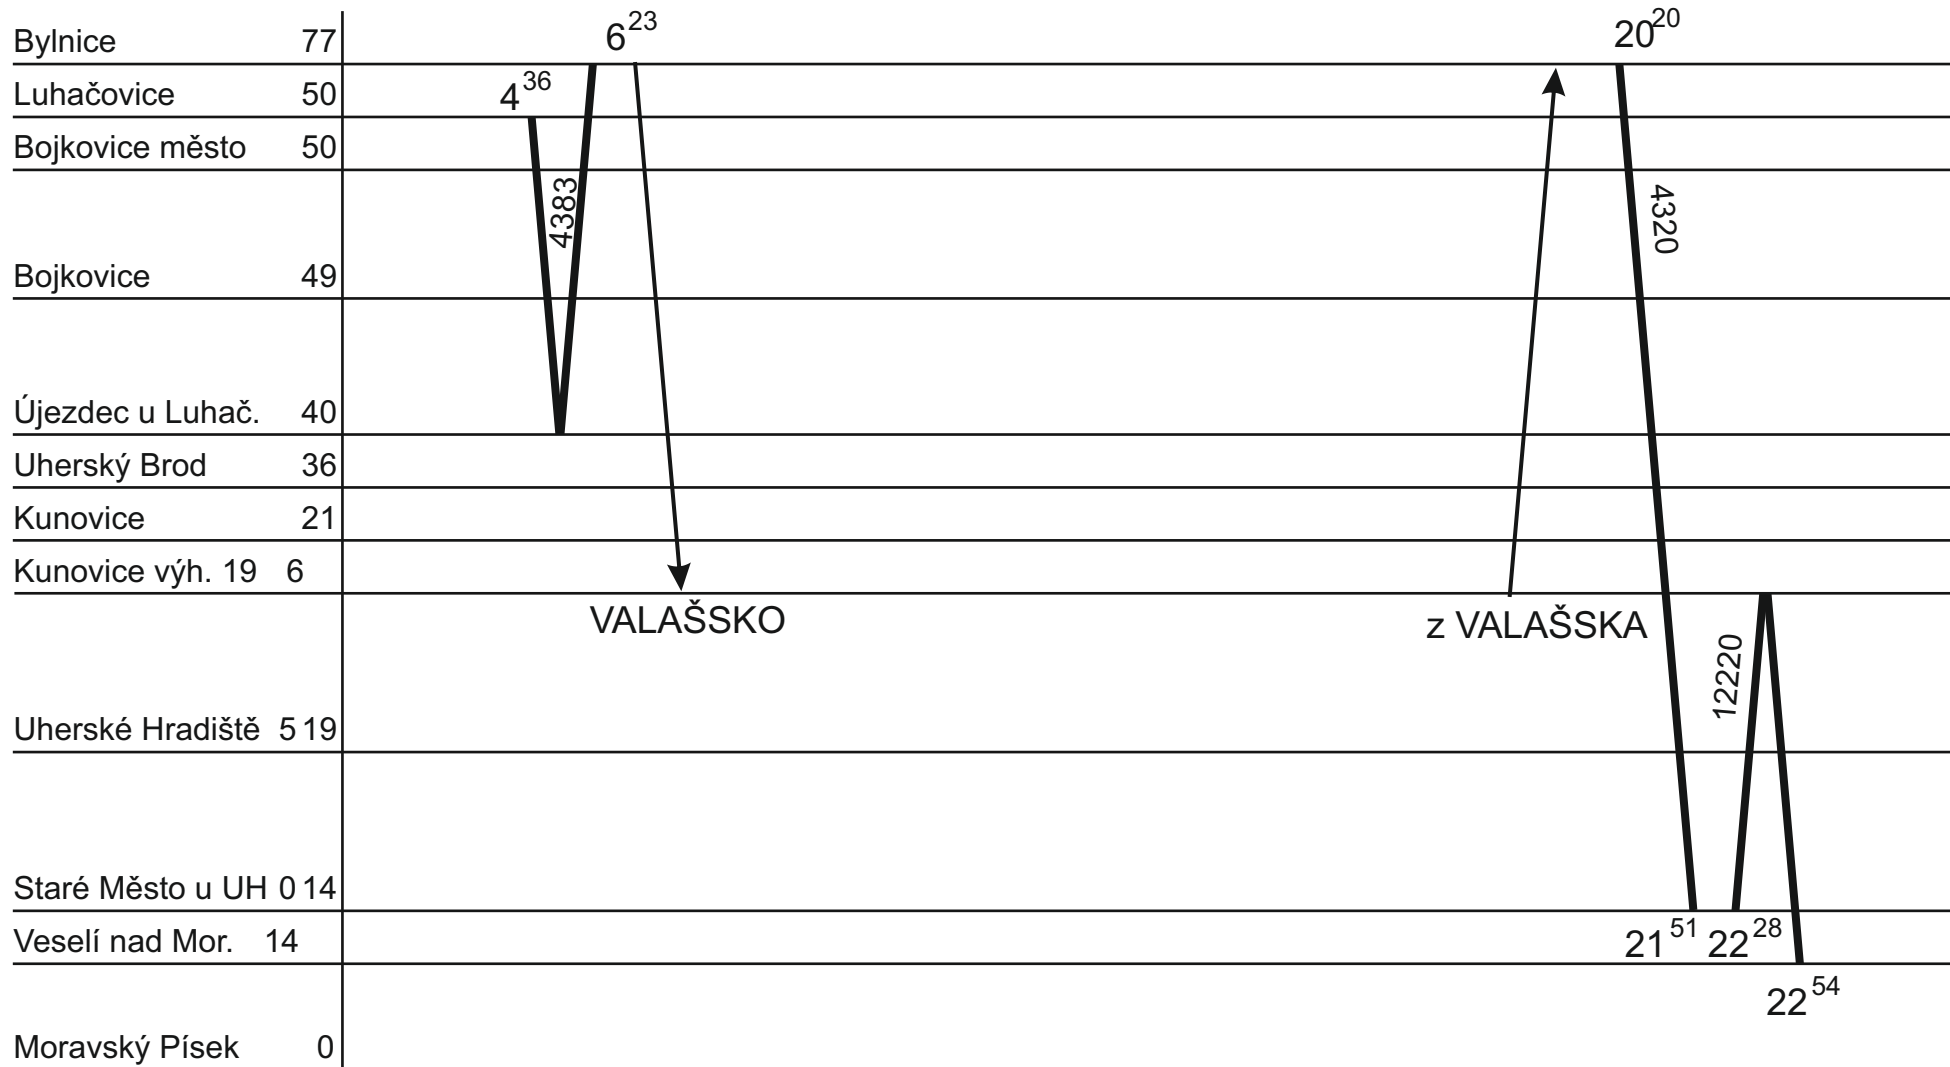

Platí jen v pracovní dny

1a.

Řada 832

V ⑤ → 2. DO v ⑥

ZLÍNSKÝ KRAJ - GVD 2019 - 2020, platí od 15. 12. 2019

Platí jen v pracovní dny

1b.

Řada 832

ZLÍNSKÝ KRAJ - GVD 2019 - 2020, platí od 15. 12. 2019

Platí jen v pracovní dny

2.

Řada 832

ZLÍNSKÝ KRAJ - GVD 2019 - 2020, platí od 15. 12. 2019

Platí jen v pracovní dny

3.

Řada 832

Vrč Luh 14303/14304

V ⑤ → 1. DO v ⑥

ZLÍNSKÝ KRAJ - GVD 2019 - 2020, platí od 15. 12. 2019

Platí jen v sobotu

1a.

Řada 832

Bylnice	77								
Luhačovice	50	4 ³⁶							
Bojkovice město	50								
Bojkovice	49								
Újezdec u Luhač.	40								
Uherský Brod	36								
Kunovice	21								
Kunovice výh. 19	6								
Uherské Hradiště	5 19								
Staré Město u UH	0 14								
Veselí nad Mor.	14								
Moravský Písek	0								

VALAŠSKO

z VALAŠSKA

V ⑥ → 2. DO v ⑦

ZLÍNSKÝ KRAJ - GVD 2019 - 2020, platí od 15. 12. 2019

Platí jen v sobotu

1b.

Řada 832

ZLÍNSKÝ KRAJ - GVD 2019 - 2020, platí od 15. 12. 2019