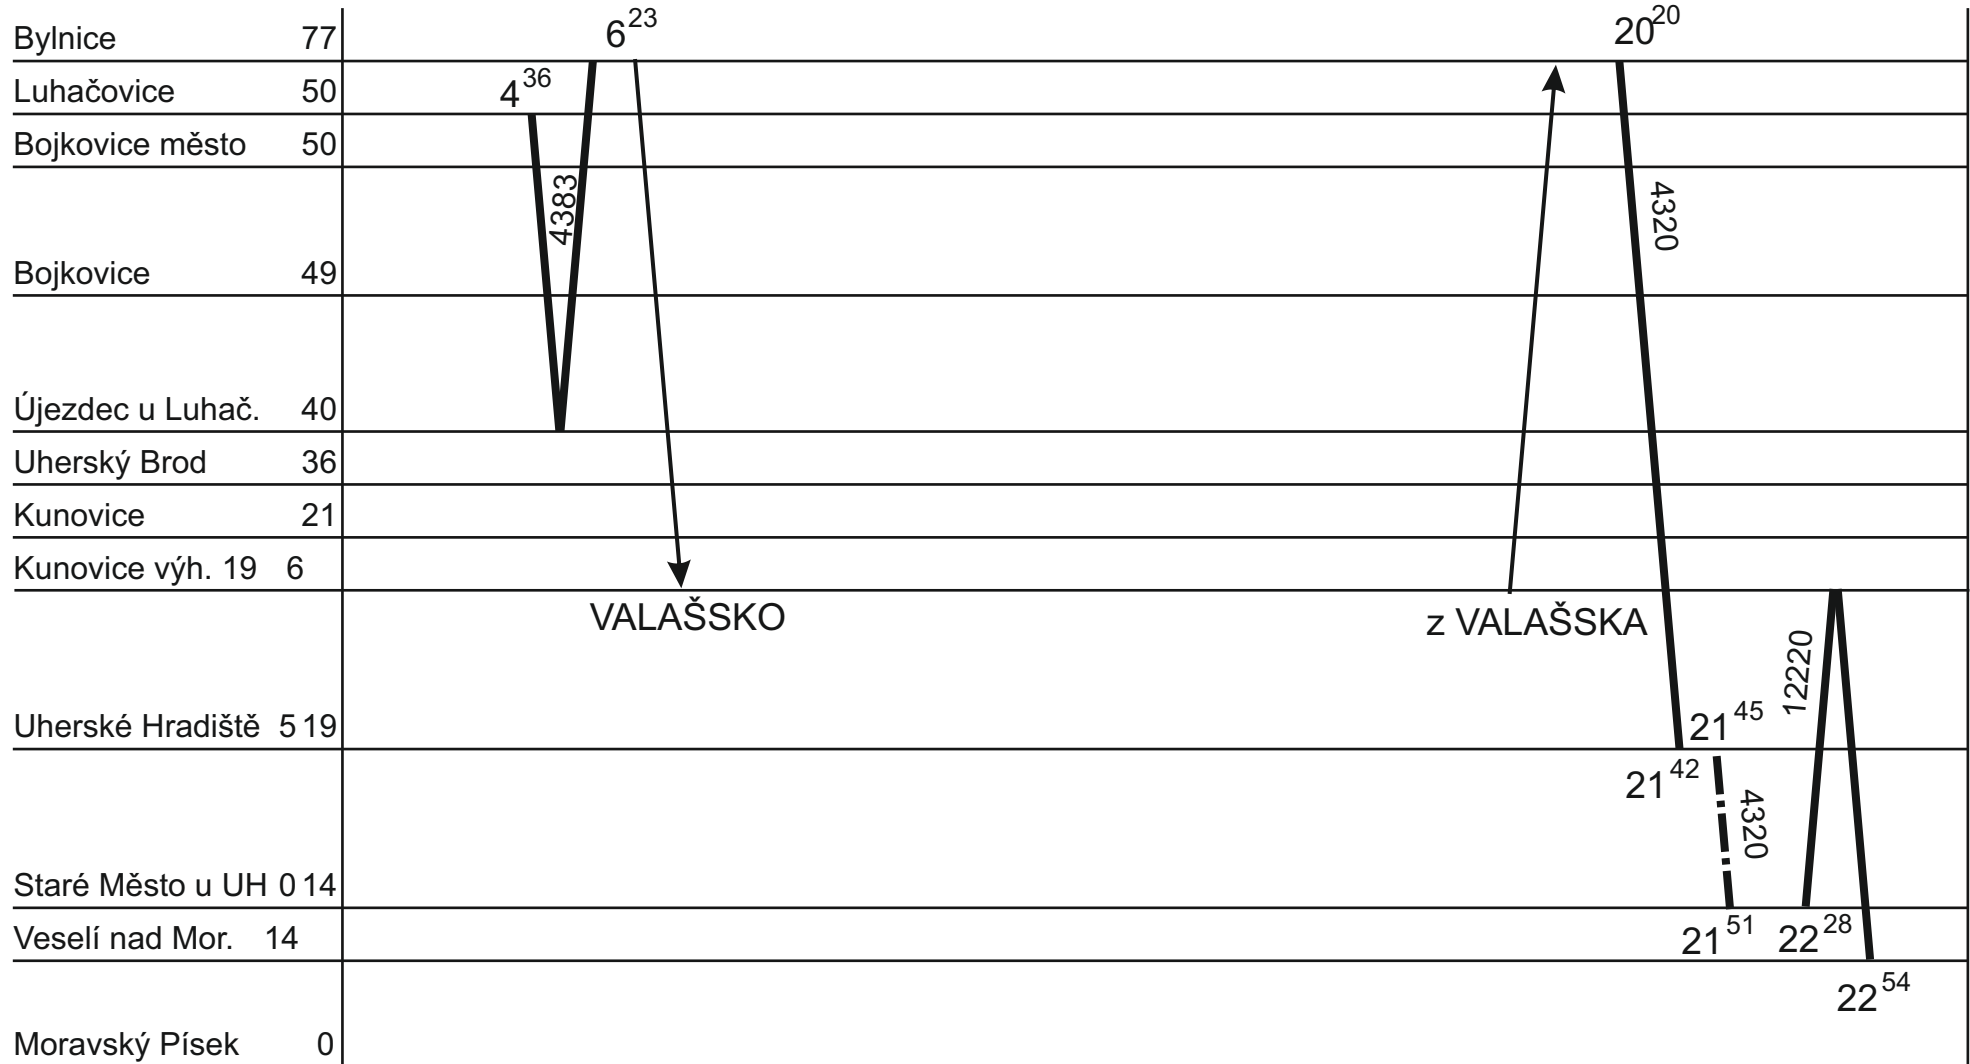

V ⑥ → 1. DO v ⑦

ZLÍNSKÝ KRAJ - GVD 2019 - 2020, platí od 15. 12. 2019

Platí jen v neděli

1.

Řada 832

ZLÍNSKÝ KRAJ - GVD 2019 - 2020, platí od 15. 12. 2019

Platí jen v neděli

2.

Řada 832

Bylnice	77	
Luhačovice	50	5 ³⁷ 5 ⁵⁴ 6 ²⁷ 6 ³⁹ 7 ²⁷ 9 ²² 10 ²⁶ 11 ²² 12 ²⁶ 13 ³² 14 ³⁰ 15 ³² 16 ³⁰ 17 ²⁹ 18 ⁰⁰ 19 ¹⁸ 20 ¹⁴ 20 ²⁰ 20 ⁵¹ 20 ⁵⁵ 21 ²⁷ 21 ⁴⁵ 22 ¹⁶
Bojkovice město	50	
Bojkovice	49	14300 10371 14302 60371 14304 50371 14306 20371 14308 60371 14310 11371 14312 31371 14332 13371 14316 21371 14318 61371 14320 12371
Újezdec u Luhač.	40	4381
Uherský Brod	36	6 ⁰⁸ 6 ¹³ 6 ⁵³ 7 ¹³ 9 ³⁶ 10 ¹² 11 ³⁶ 12 ¹² 13 ⁴⁶ 14 ¹⁶ 15 ⁴⁶ 16 ¹⁶ 17 ⁴³ 17 ⁴⁶ 19 ³⁷ 19 ⁵⁵ 20 ³⁴ 20 ³⁷ 21 ⁰⁹ 21 ¹³ 21 ⁵⁹ 22 ⁰²
Kunovice	21	
Kunovice výh. 19	6	
Uherské Hradiště	5 19	12201 4 ³⁹ 4 ⁴⁹
Staré Město u UH	0 14	
Veselí nad Mor.	14	
Moravský Písek	0	4 ²⁰

Vrč Luh 14303/14304

V ⑦ → 1. DO v ①

Platí jen v neděli

3a.

Řada 832

V ⑦ → 2. DO v ①

ZLÍNSKÝ KRAJ - GVD 2019 - 2020, platí od 15. 12. 2019

Platí jen v neděli