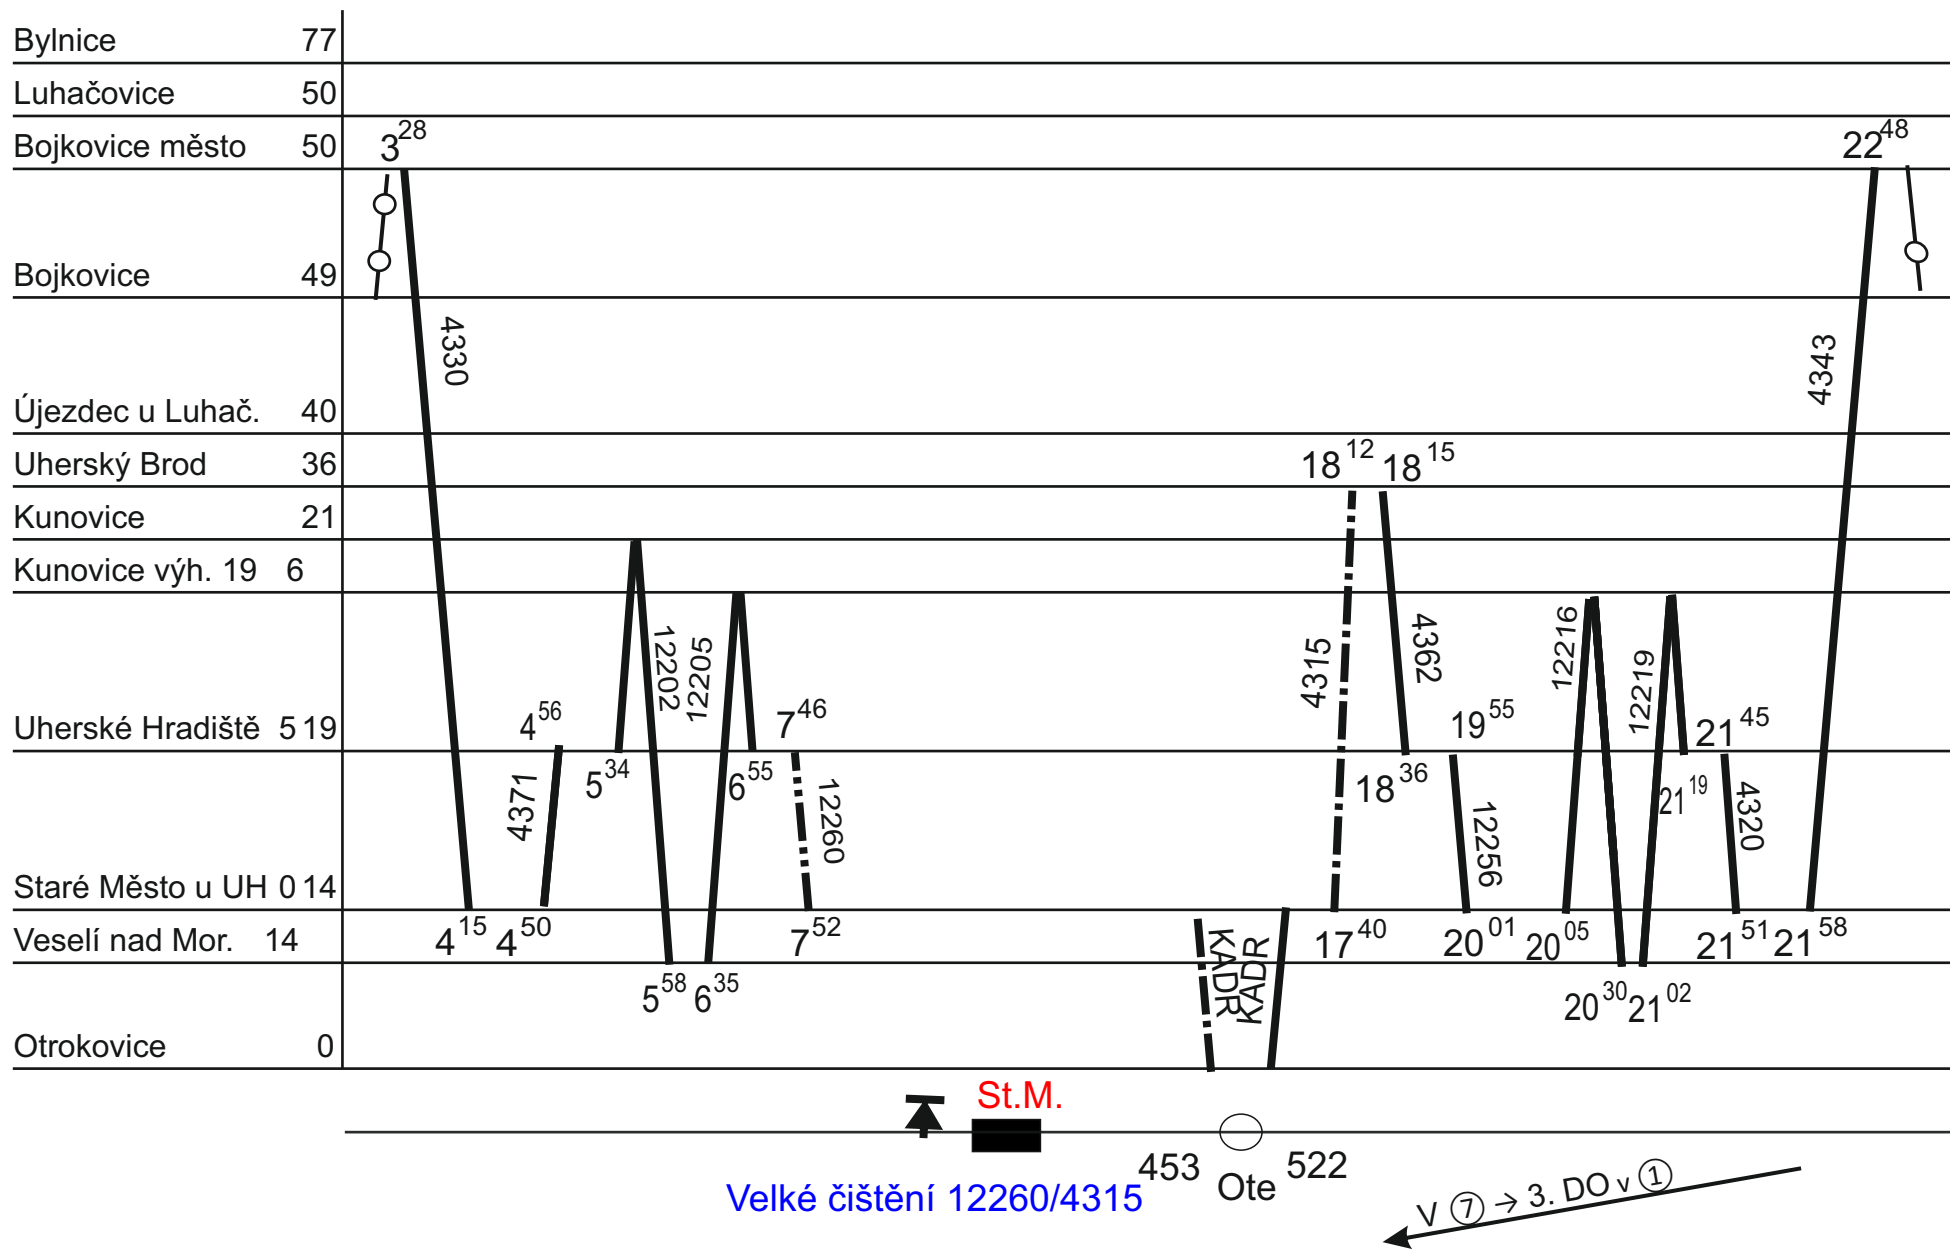

V ⑥ → 1. DO v ⑦

ZLÍNSKÝ KRAJ - GVD 2019 - 2020, platí od 15. 12. 2019

Platí jen v neděli

1.

Řada 832

ZLÍNSKÝ KRAJ - GVD 2019 - 2020, platí od 15. 12. 2019

Platí jen v neděli

2.