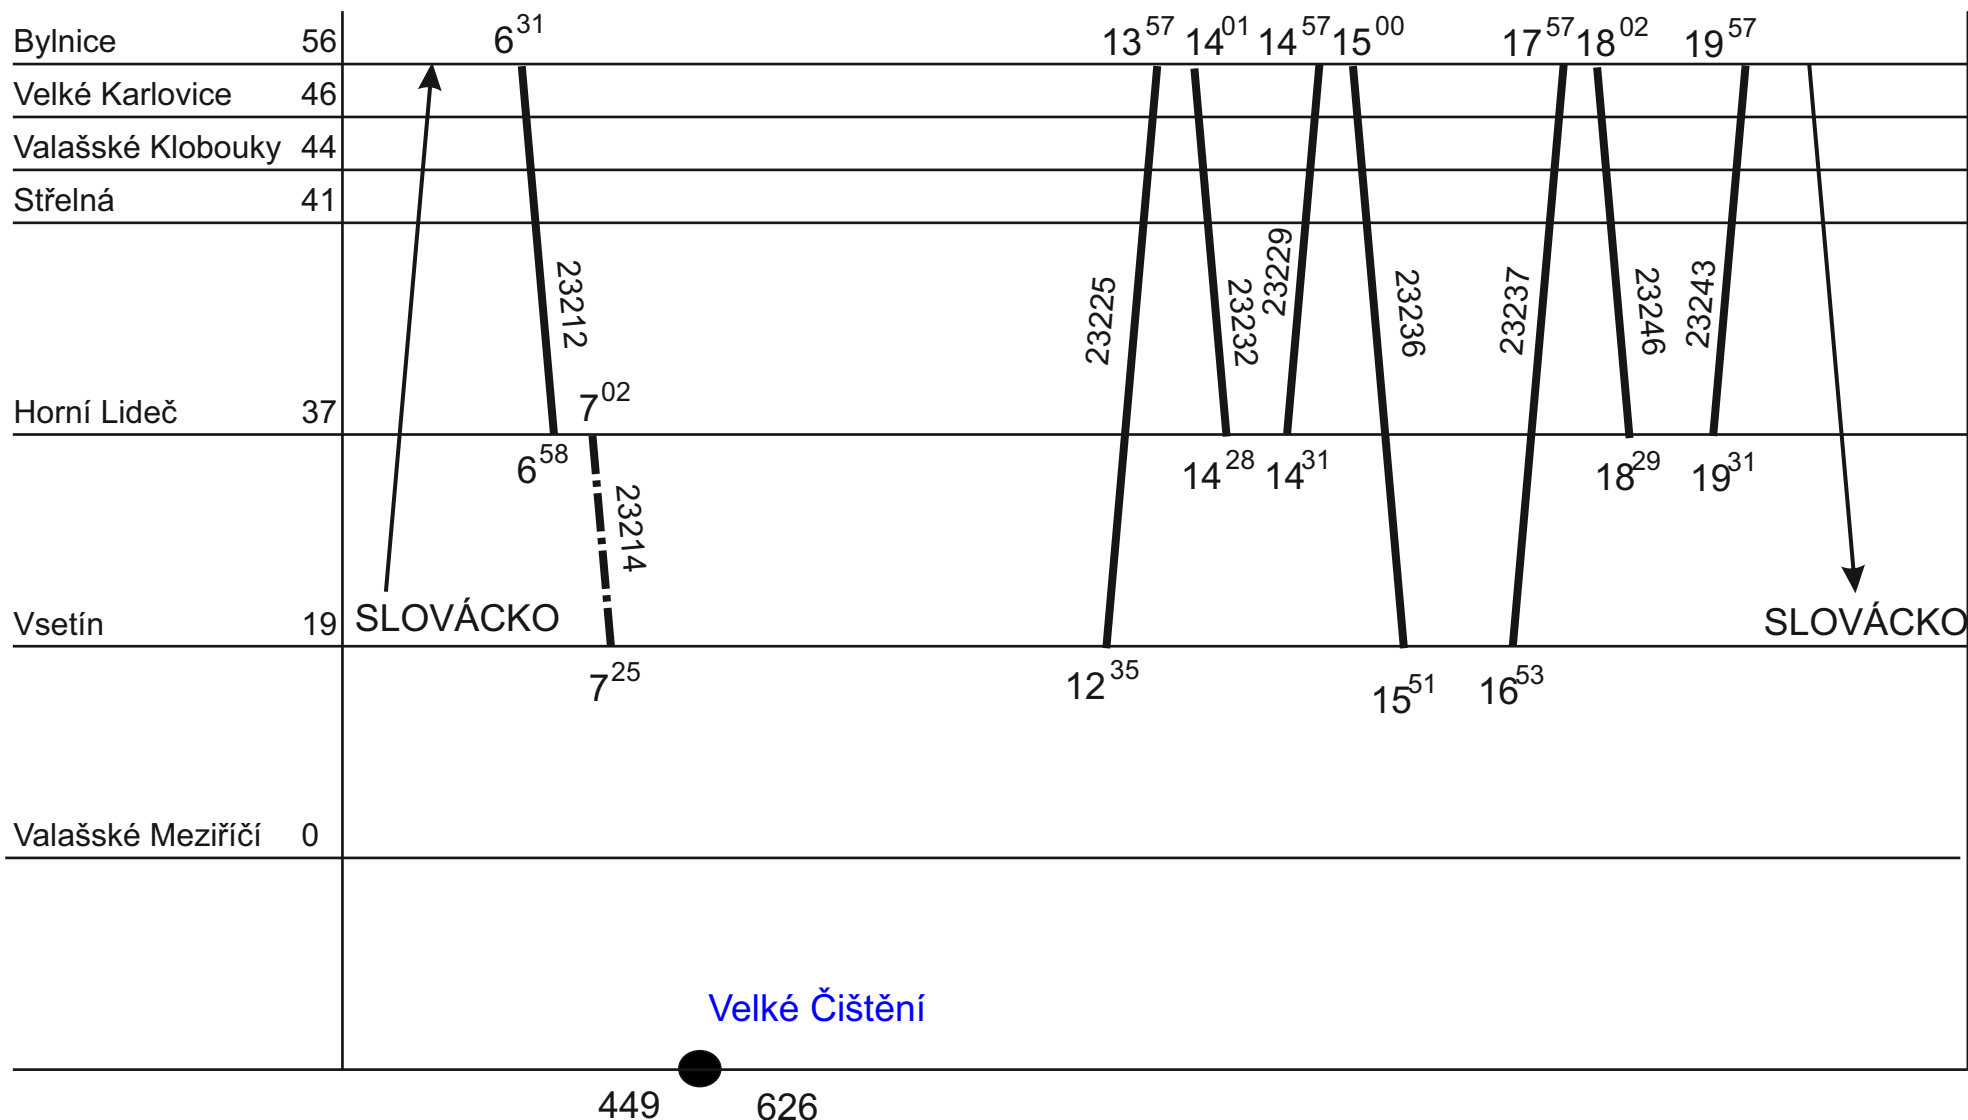

Vrč Luh 14303/14304

V ⑤ → 1. DO v ⑥

ZLÍNSKÝ KRAJ - GVD 2019 - 2020, platí od 15. 12. 2019

Platí jen v sobotu

1a.

Řada 832

Bylnice	77								
Luhačovice	50	4 ³⁶							
Bojkovice město	50								
Bojkovice	49								
Újezdec u Luhač.	40								
Uherský Brod	36								
Kunovice	21								
Kunovice výh. 19	6								
Uherské Hradiště	5 19								
Staré Město u UH	0 14								
Veselí nad Mor.	14								
Moravský Písek	0								

VALAŠSKO

z VALAŠSKA

V ⑥ → 2. DO v ⑦

ZLÍNSKÝ KRAJ - GVD 2019 - 2020, platí od 15. 12. 2019

Platí jen v sobotu

1b.

Řada 832

ZLÍNSKÝ KRAJ - GVD 2019 - 2020, platí od 15. 12. 2019

Platí jen v sobotu

2.

Řada 832

Bylnice	77	
Luhačovice	50	5 ³⁷ 5 ⁵⁴ 6 ²⁷ 6 ³⁹ 7 ²⁷ 9 ²² 10 ²⁶ 11 ²² 12 ²⁶ 13 ³² 14 ³⁰ 15 ³² 16 ³⁰ 17 ²⁹ 18 ⁰⁰ 18 ⁴⁰ 19 ³⁰ 20 ²⁰ 20 ⁵¹ 20 ⁵⁵ 21 ²⁷ 21 ⁴⁵ 22 ¹⁶
Bojkovice město	50	
Bojkovice	49	14300 10371 14302 60371 14304 50371 14306 20371 14308 60371 14310 11371 14312 31371 14314 51371 14316 21371 14318 61371 14320 12371
Újezdec u Luhač.	40	4381
Uherský Brod	36	6 ⁰⁸ 6 ¹³ 6 ⁵³ 7 ¹³ 9 ³⁶ 10 ¹² 11 ³⁶ 12 ¹² 13 ⁴⁶ 14 ¹⁶ 15 ⁴⁶ 16 ¹⁶ 17 ⁴³ 17 ⁴⁶ 18 ⁵⁴ 19 ¹⁶ 20 ³⁴ 20 ³⁷ 21 ⁰⁹ 21 ¹³ 21 ⁵⁹ 22 ⁰²
Kunovice	21	
Kunovice výh. 19	6	
Uherské Hradiště	5 19	12201 4 ³⁹ 4 ⁴⁹
Staré Město u UH	0 14	
Veselí nad Mor.	14	
Moravský Písek	0	4 ²⁰