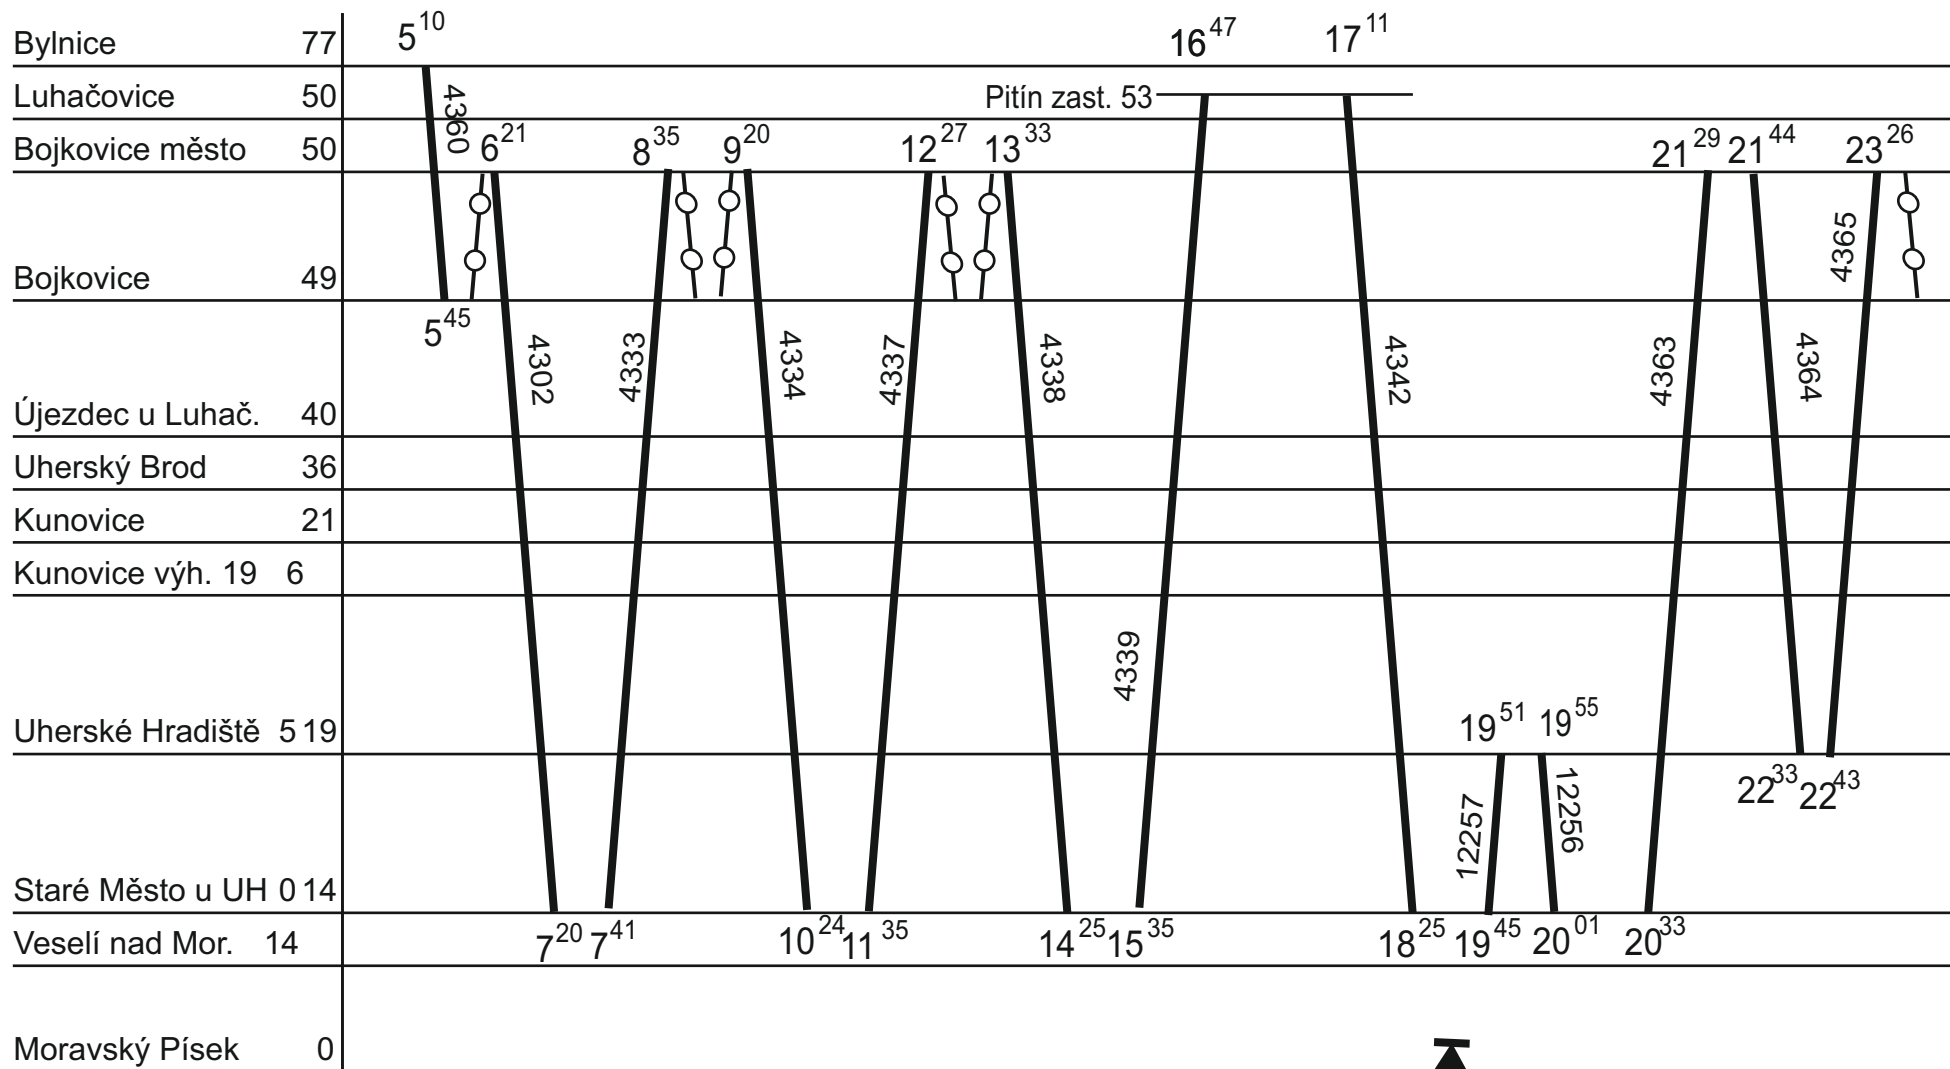

V ⑤ → 1. DO v ⑥

ZLÍNSKÝ KRAJ - GVD 2019 - 2020, platí od 14. 06. 2020

Platí jen v sobotu

2.

Řada 846

V ⑥ → 3. DO v ⑦

ZLÍNSKÝ KRAJ - GVD 2019 - 2020, platí od 14. 06. 2020

Platí jen v sobotu

3.

Řada 846

← V ⑥ → 4.DO v ⑦

ZLÍNSKÝ KRAJ - GVD 2019 - 2020, platí od 14. 06. 2020

Platí jen v sobotu

4.

Řada 846

← V ⑥ → 5.DO v ⑦

ZLÍNSKÝ KRAJ - GVD 2019 - 2020, platí od 14. 06. 2020

Platí jen v neděli

1.

Řada 846

↙ V ⑦ → 4.DO v ①

ZLÍNSKÝ KRAJ - GVD 2019 - 2020, platí od 14. 06. 2020

Platí jen v neděli

2.