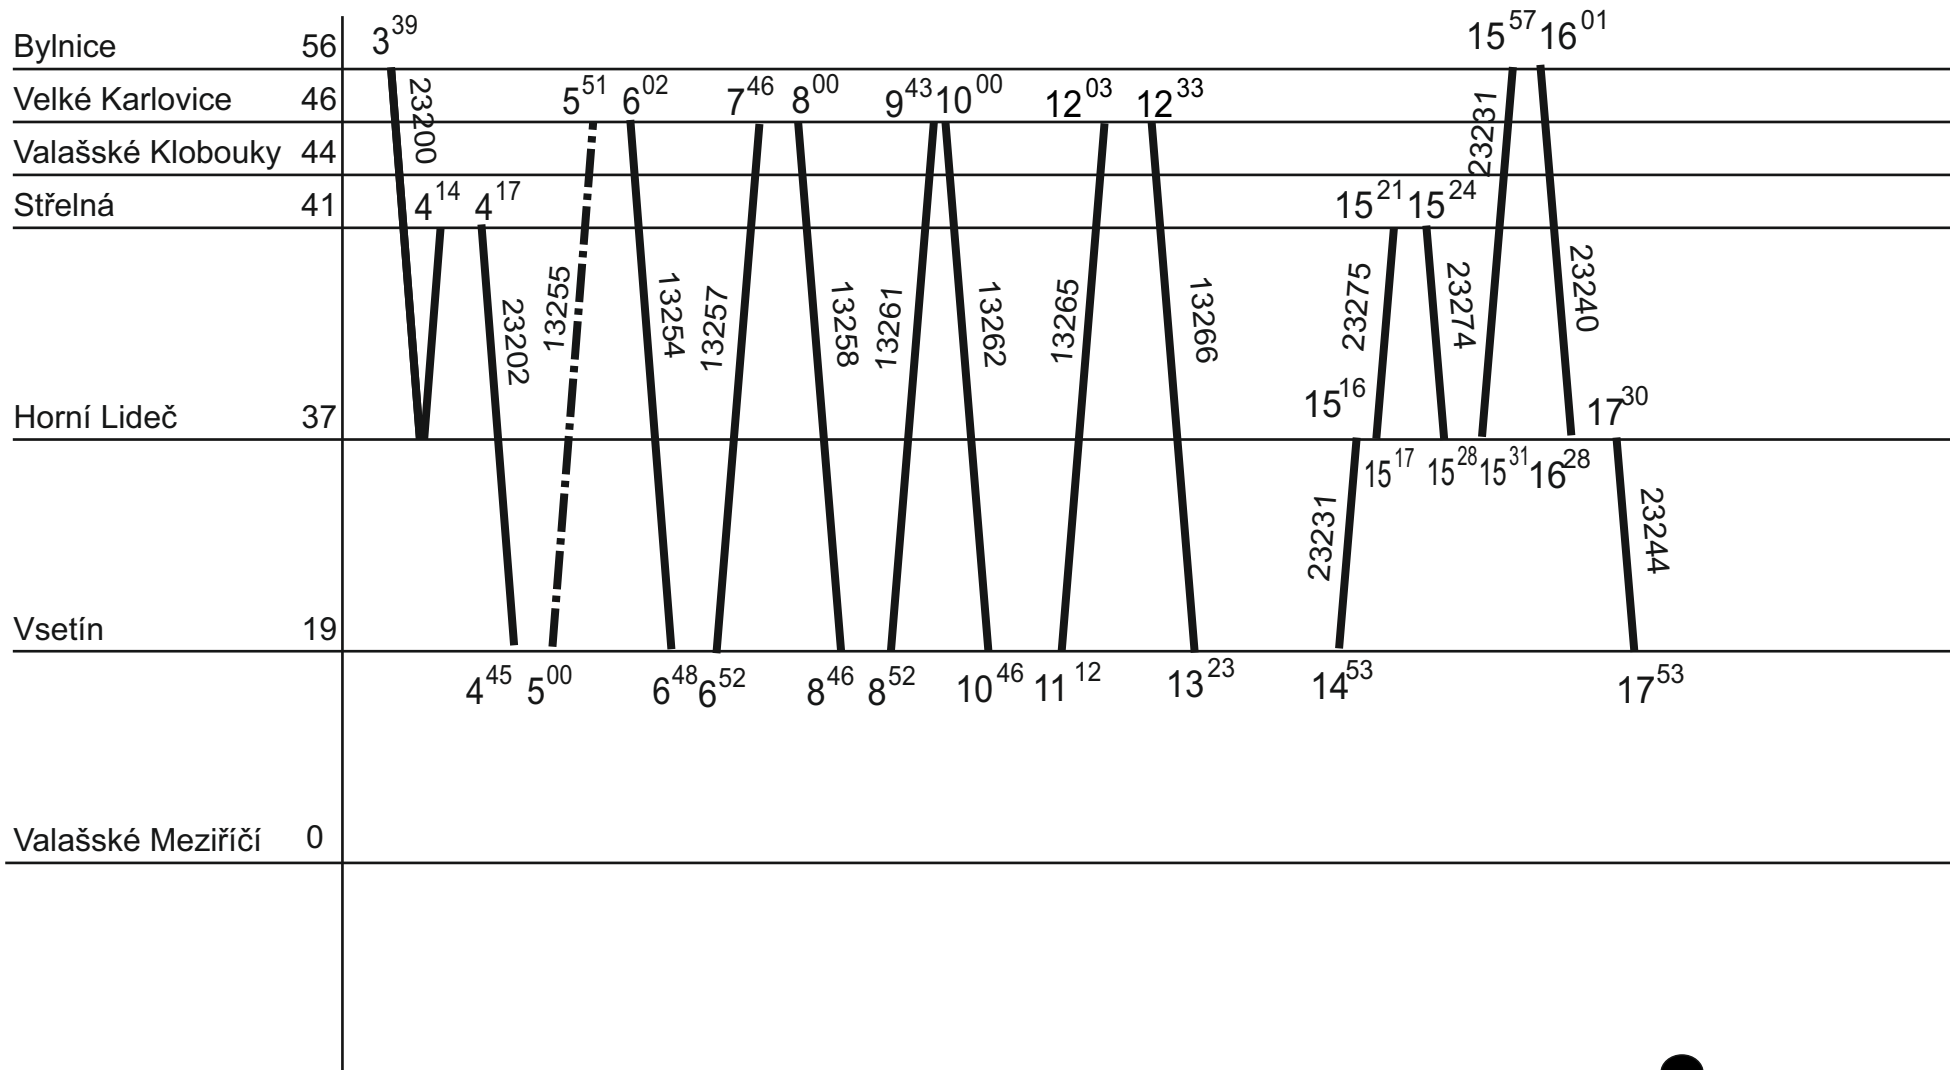

ZLÍNSKÝ KRAJ - GVD 2019 - 2020, platí od 14. 06. 2020

Platí jen v pracovní dny

1.

Řada 846

Ote jen (5) → 2. DO v (6)

Platí jen v pracovní dny

2a.

Řada 846

Bylnice	56	5 ⁰⁷	6 ⁰⁸
Velké Karlovice	46		
Valašské Klobouky	44		
Střelná	41		
Horní Lideč	37		
		5 ³⁴	5 ⁴¹
Vsetín	19		SLOVÁCKO
Valašské Meziříčí	0		

ZLÍNSKÝ KRAJ - GVD 2019 - 2020, platí od 14. 06. 2020

Platí jen v pracovní dny

3.

Řada 846

V (5) → 4.DO v (6)

ZLÍNSKÝ KRAJ - GVD 2019 - 2020, platí od 14. 06. 2020

Platí jen v pracovní dny

4.

Řada 846

3.

Řada 846

← V ⑥ → 4.DO v ⑦

ZLÍNSKÝ KRAJ - GVD 2019 - 2020, platí od 14. 06. 2020

Platí jen v sobotu

4.

Řada 846

← V ⑥ → 5.DO v ⑦