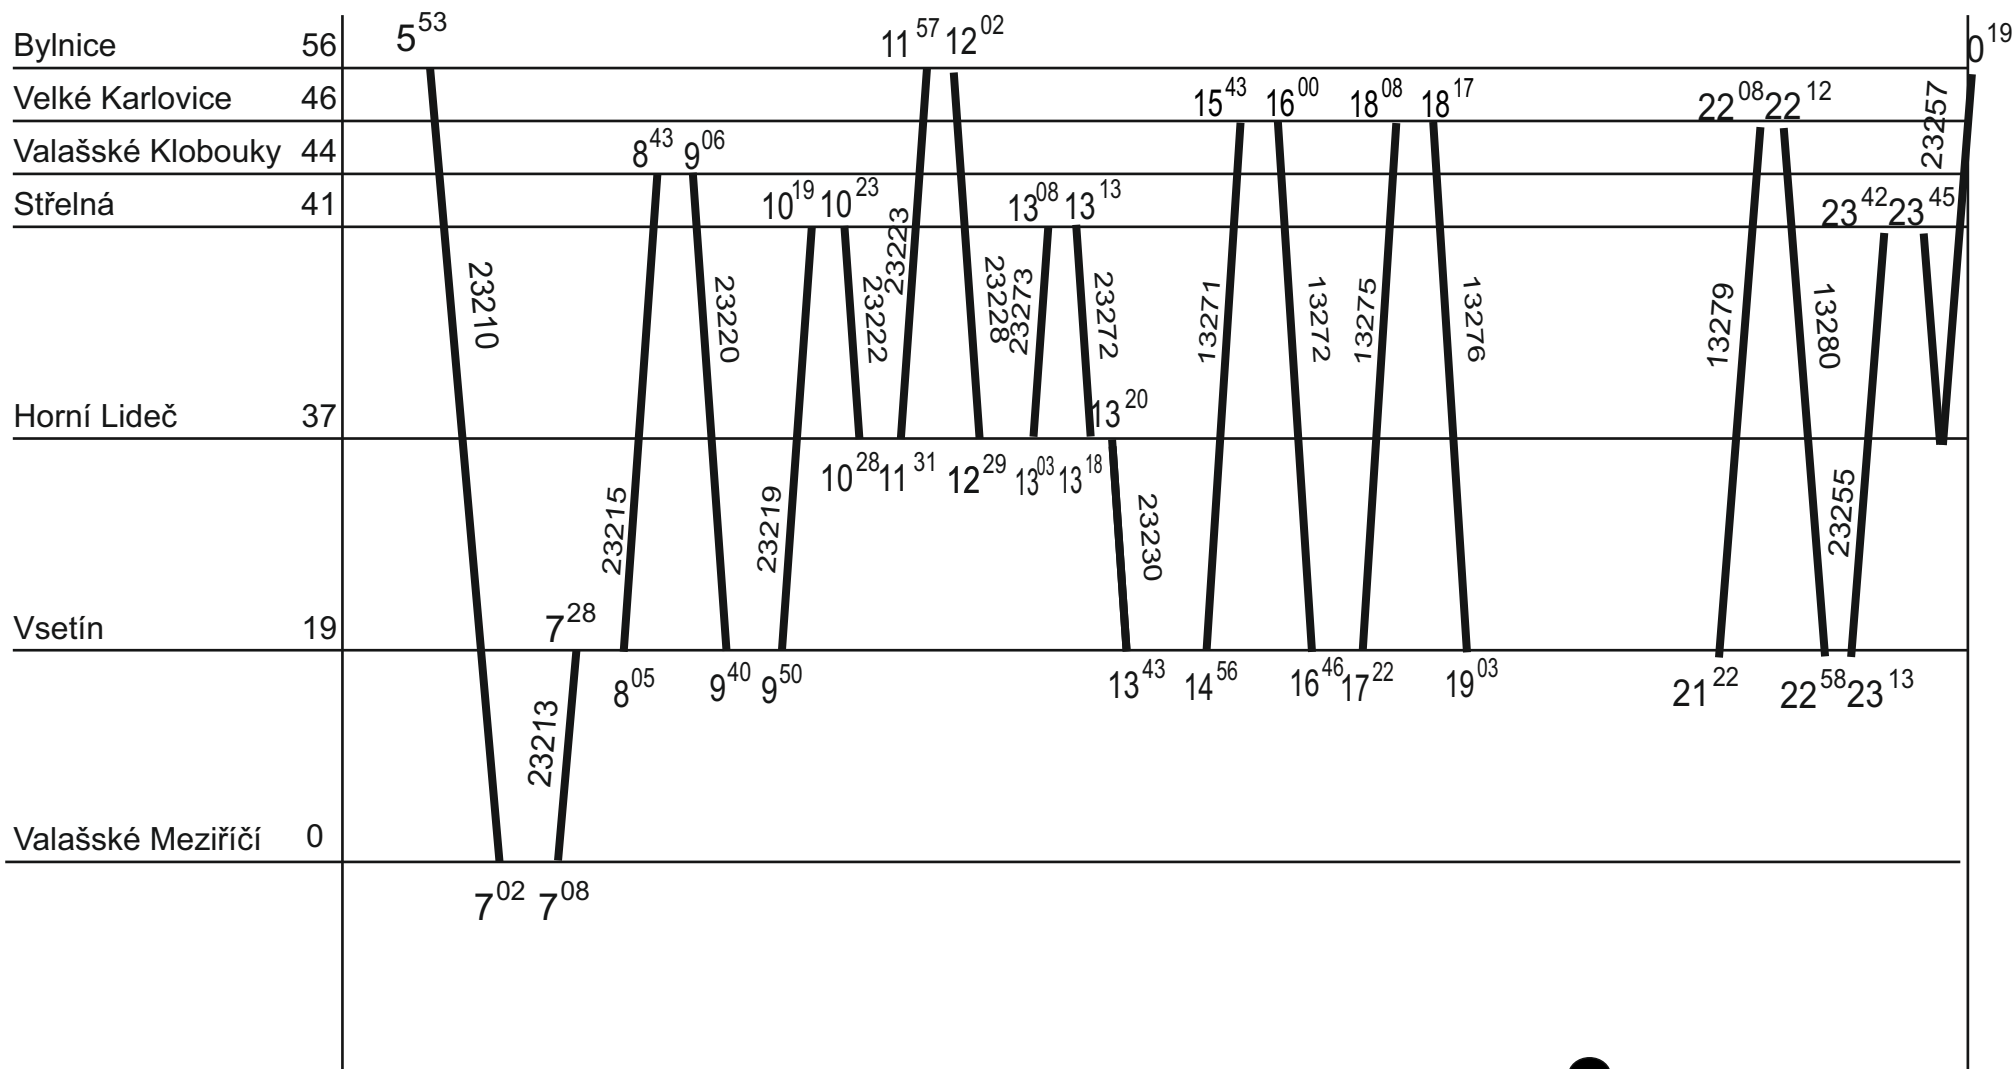

3.

Řada 846

← V ⑥ → 4.DO v ⑦

ZLÍNSKÝ KRAJ - GVD 2019 - 2020, platí od 14. 06. 2020

Platí jen v sobotu

4.

Řada 846

← V ⑥ → 5.DO v ⑦

ZLÍNSKÝ KRAJ - GVD 2019 - 2020, platí od 14. 06. 2020

Platí jen v neděli

1.

Řada 846

↙ V ⑦ → 4.DO v ①

ZLÍNSKÝ KRAJ - GVD 2019 - 2020, platí od 14. 06. 2020

Platí jen v neděli

2.

Řada 846

V ⑦ → 2.DO v ①

Platí jen v neděli

3.

Řada 846

549 ○ 598
Ote

V ⑦ → 1. DO v ①

ZLÍNSKÝ KRAJ - GVD 2019 - 2020, platí od 14. 06. 2020