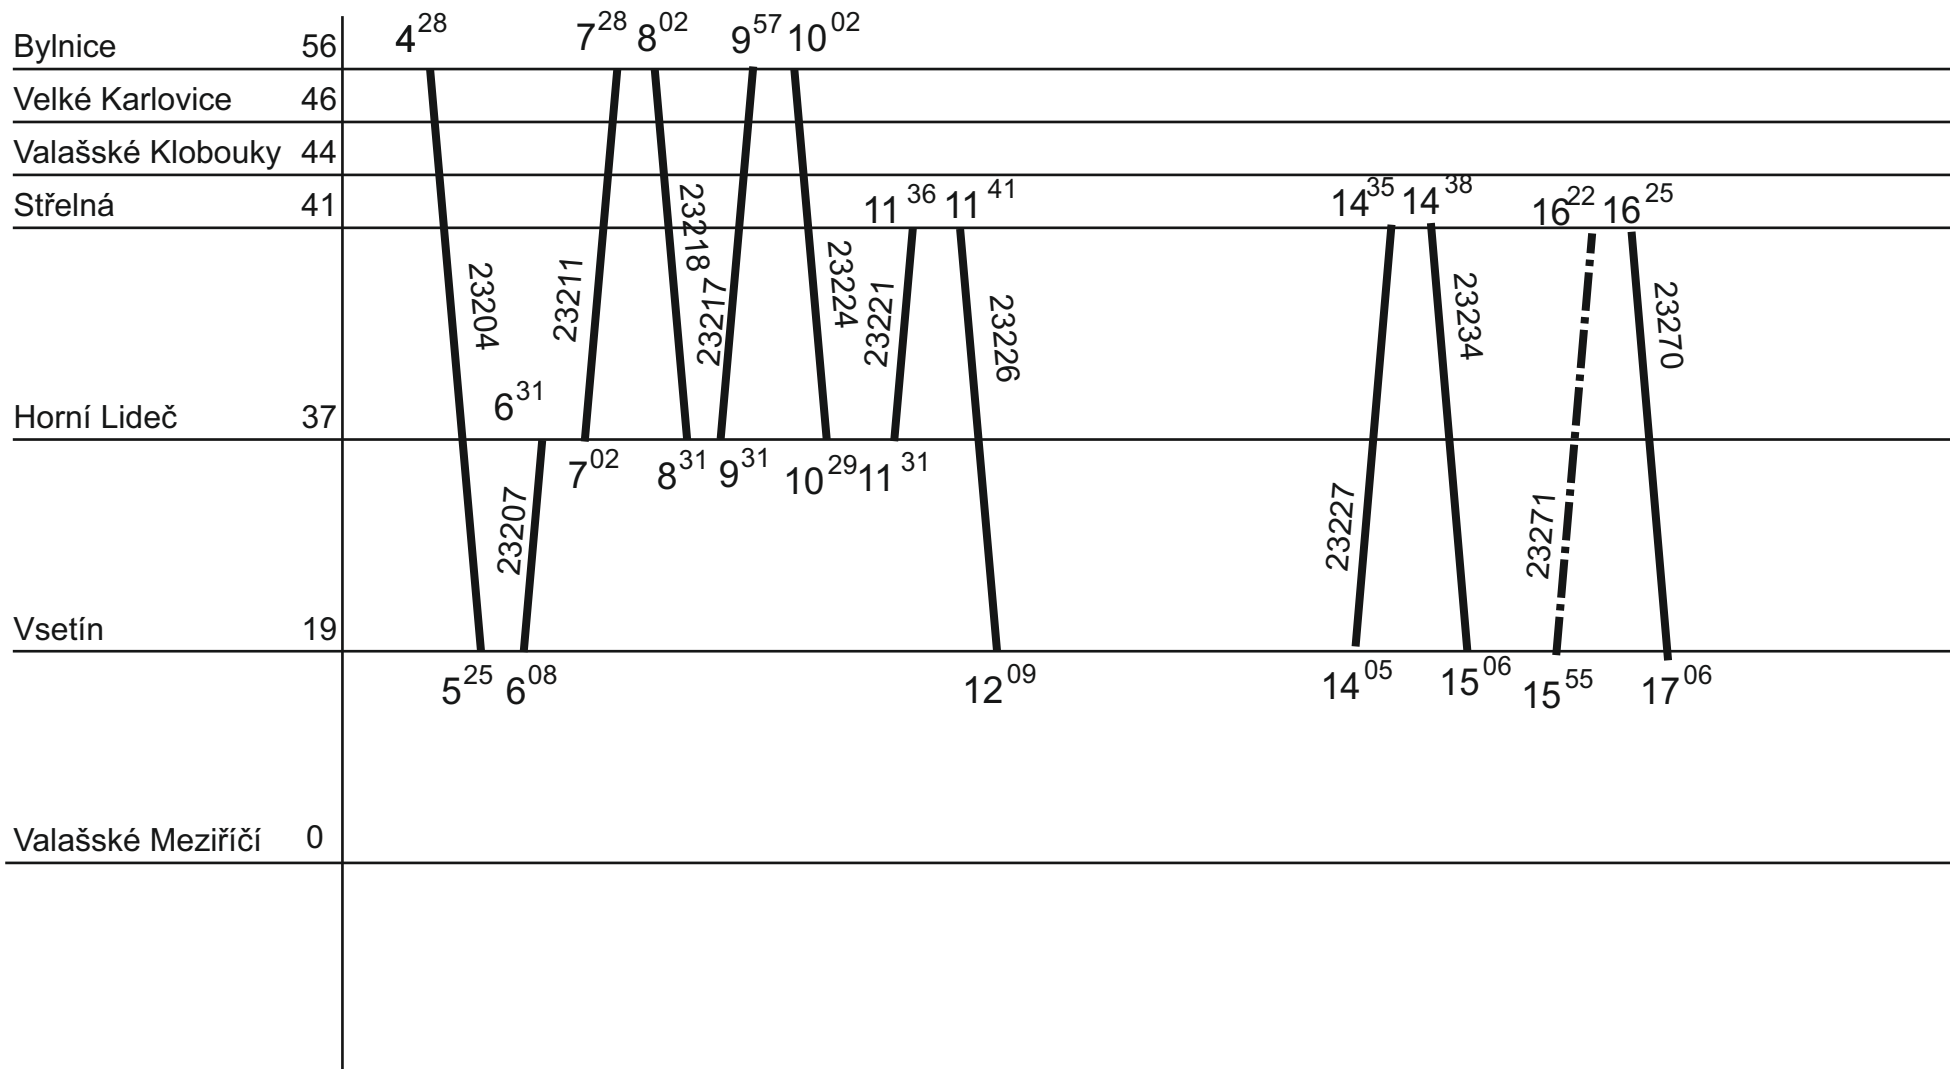

3.

Řada 846

← V ⑥ → 4.DO v ⑦

ZLÍNSKÝ KRAJ - GVD 2019 - 2020, platí od 14. 06. 2020

Platí jen v sobotu

4.

Řada 846

← V ⑥ → 5.DO v ⑦

ZLÍNSKÝ KRAJ - GVD 2019 - 2020, platí od 14. 06. 2020

Platí jen v neděli

1.

Řada 846

↙ V ⑦ → 4.DO v ①

ZLÍNSKÝ KRAJ - GVD 2019 - 2020, platí od 14. 06. 2020

Platí jen v neděli

2.