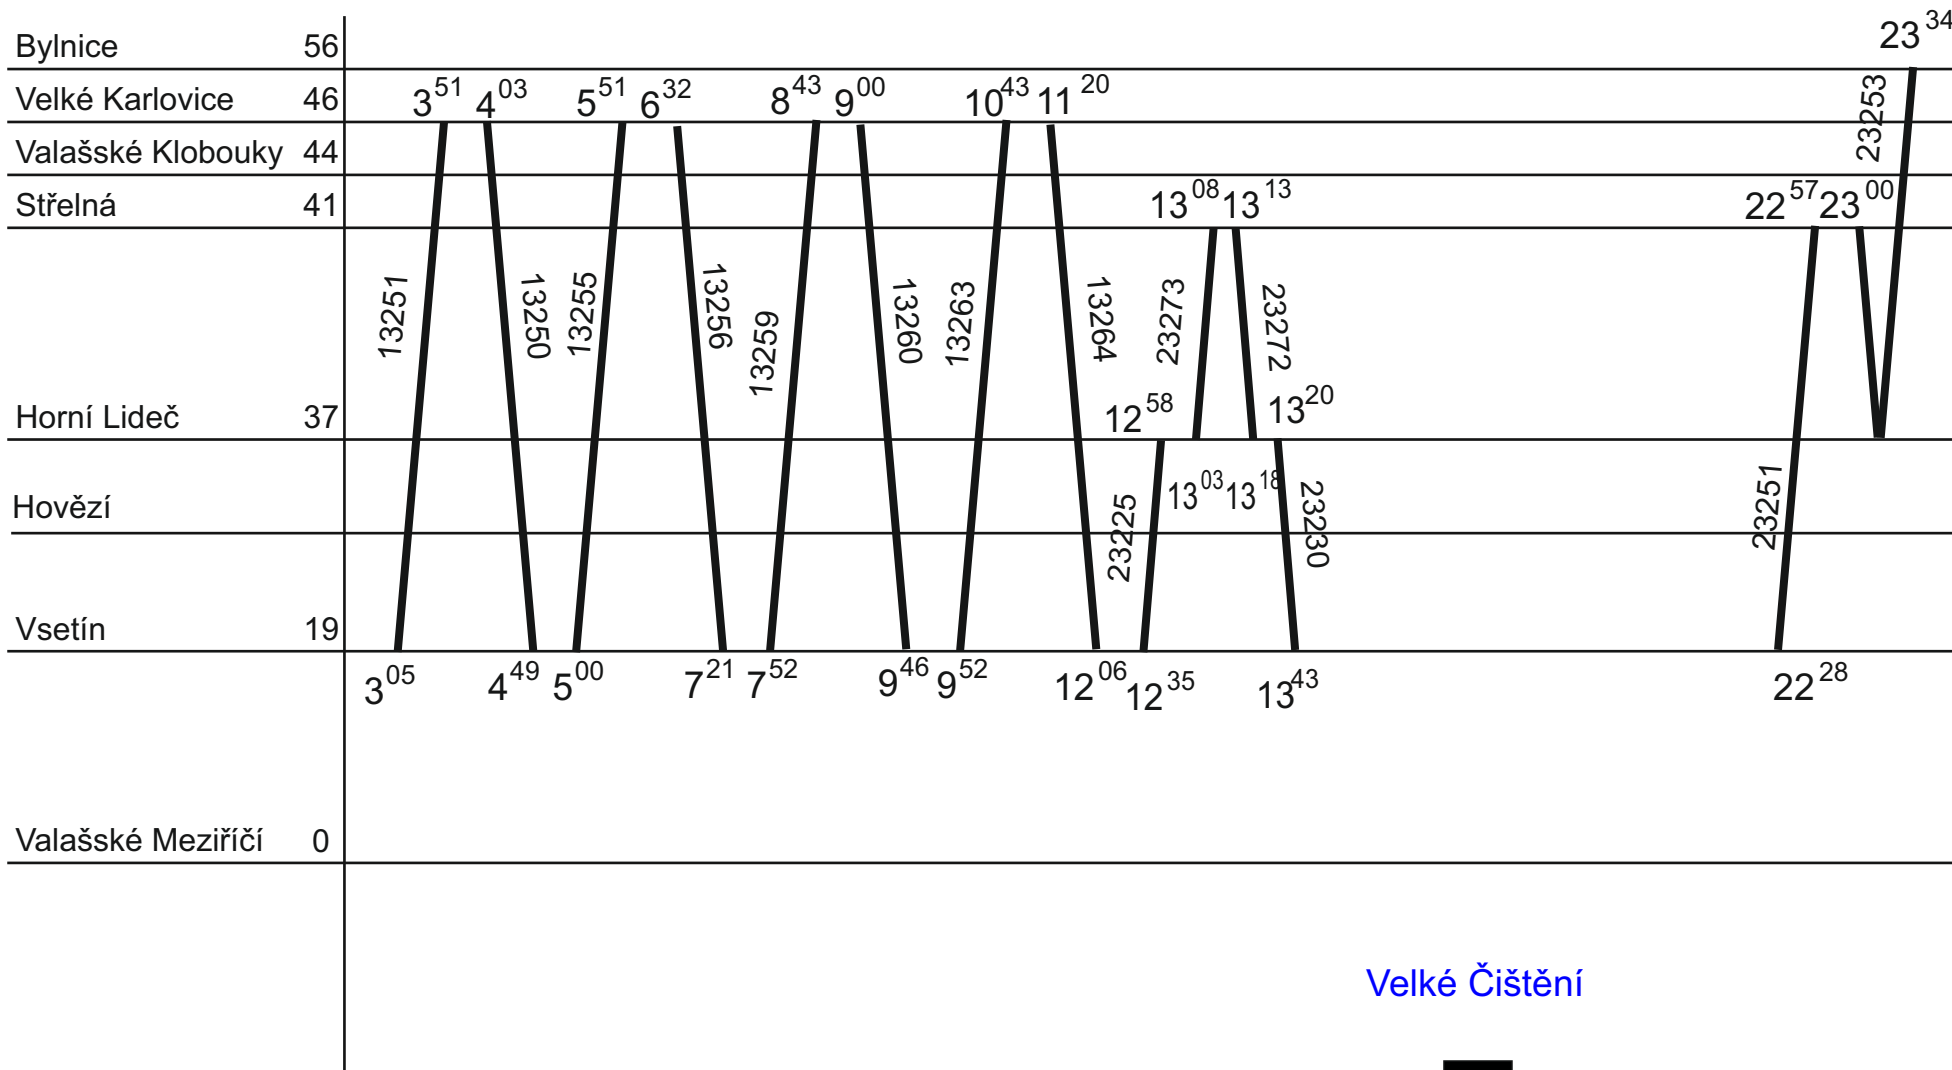

Platí jen v pracovní dny

3.

Řada 846

V (5) → 4.DO v (6)

ZLÍNSKÝ KRAJ - GVD 2019 - 2020, platí od 14. 06. 2020

Platí jen v pracovní dny

4.

Řada 846