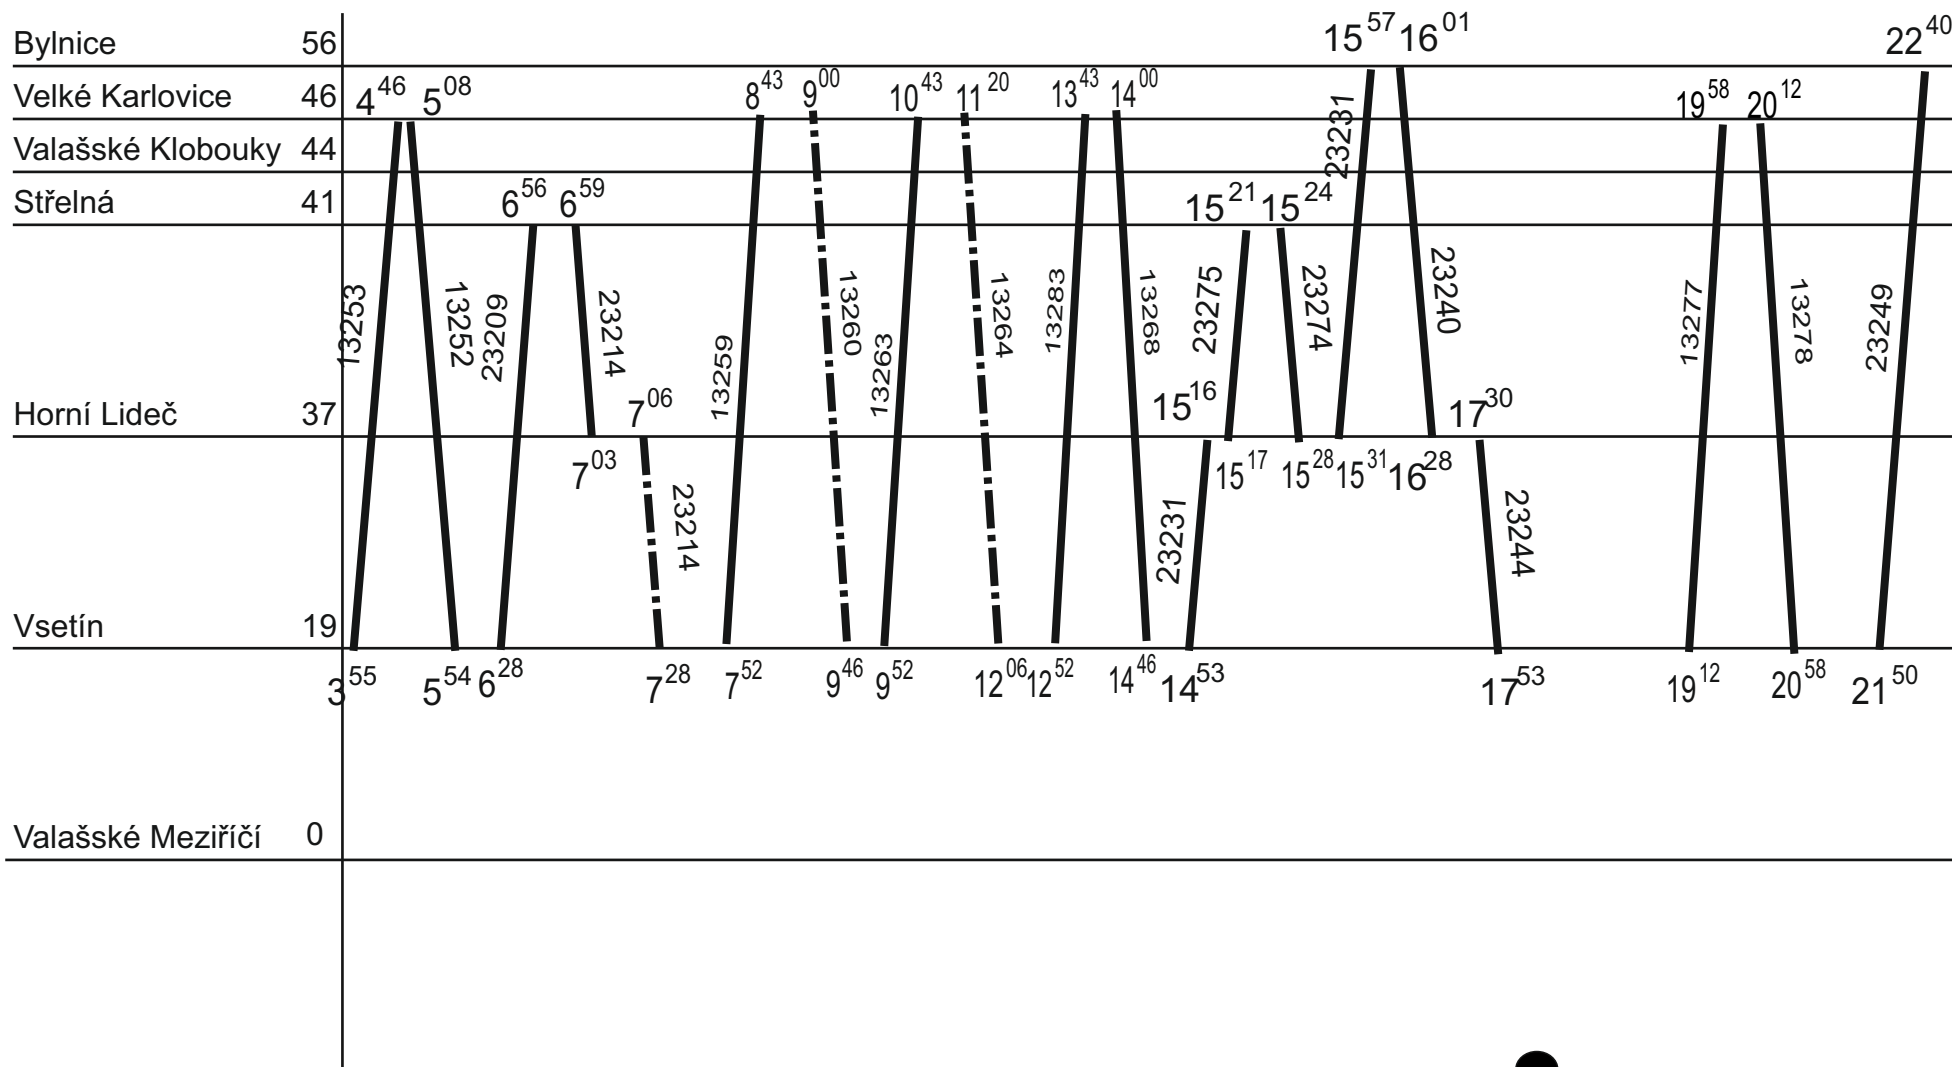

Platí jen v neděli

4.

Řada 846

V ⑦ → 5.DO v ①

ZLÍNSKÝ KRAJ - GVD 2019 - 2020, platí od 14. 06. 2020

Platí jen v neděli

5.

Řada 846

V ⑦ → 6. DO v ①

ZLÍNSKÝ KRAJ - GVD 2019 - 2020, platí od 14. 06. 2020

Platí jen v neděli

6.

Řada 846

V ⑦ → 3.DO v ①