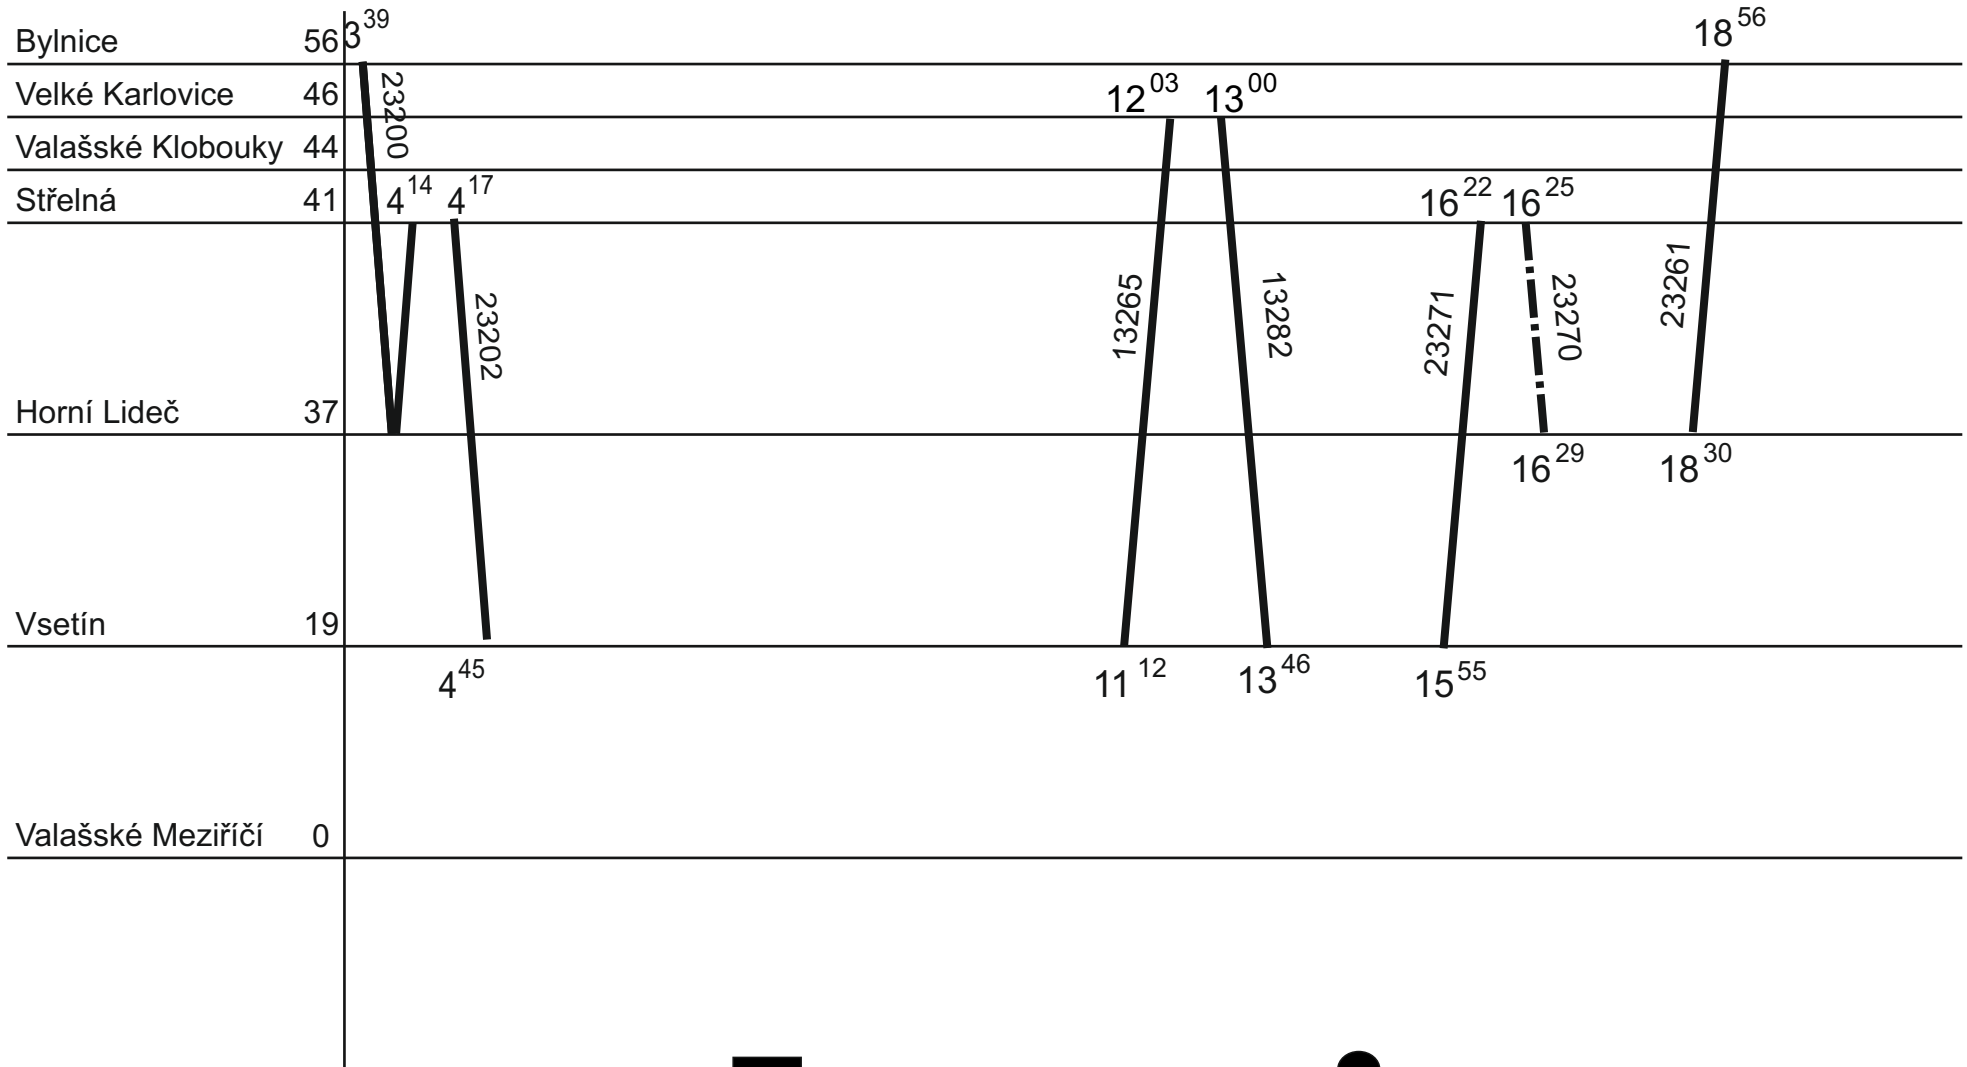

Řada 846

V ⑦ → 2.DO v ①

Platí jen v neděli

3.

Řada 846

549 ○ 598
Ote

V ⑦ → 1. DO v ①

ZLÍNSKÝ KRAJ - GVD 2019 - 2020, platí od 14. 06. 2020

Platí jen v neděli

4.

Řada 846

V ⑦ → 5.DO v ①

ZLÍNSKÝ KRAJ - GVD 2019 - 2020, platí od 14. 06. 2020

Platí jen v neděli

5.

Řada 846

V ⑦ → 6. DO v ①

ZLÍNSKÝ KRAJ - GVD 2019 - 2020, platí od 14. 06. 2020

Platí jen v neděli

6.

Řada 846

V ⑦ → 3.DO v ①