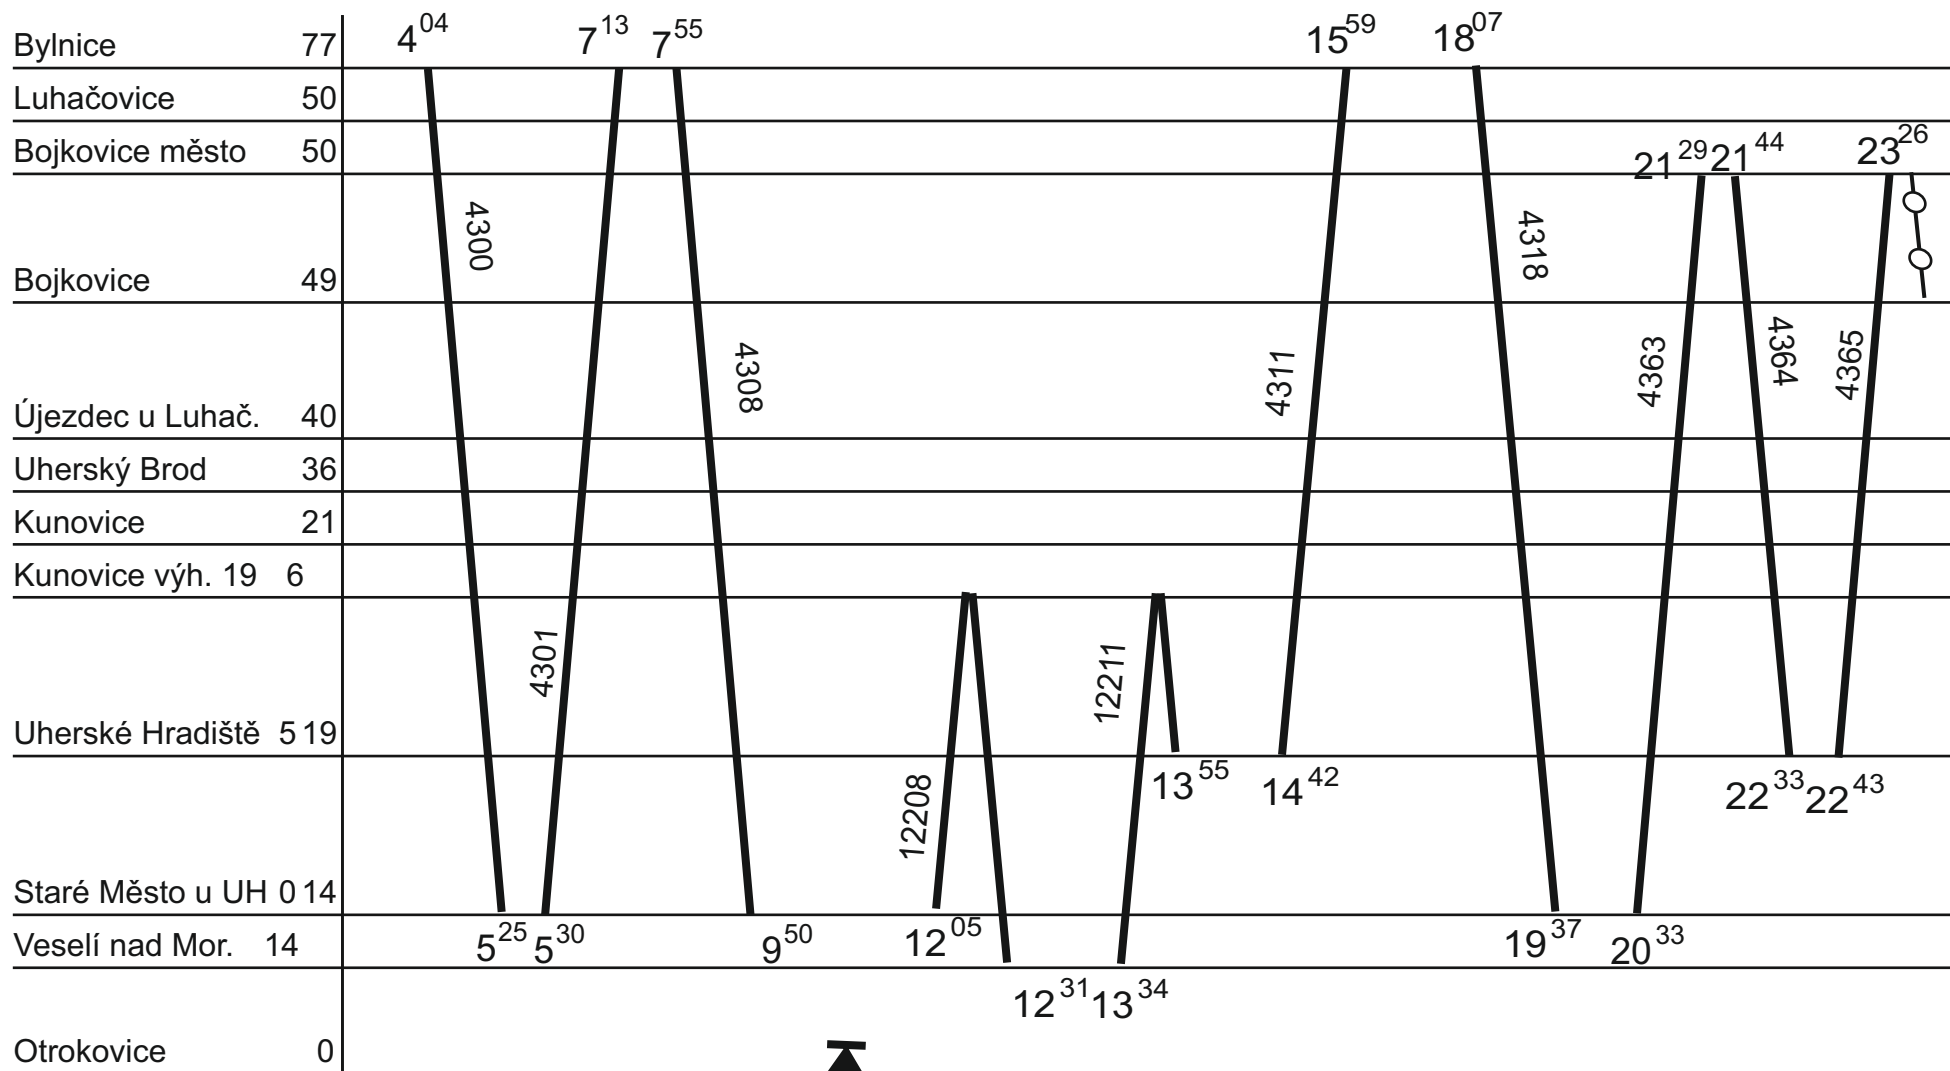

ZLÍNSKÝ KRAJ - GVD 2019 - 2020, platí od 14. 06. 2020

Platí jen v pracovní dny

6.

Řada 846

VnM

V ⑤ → 1. DO v ⑥