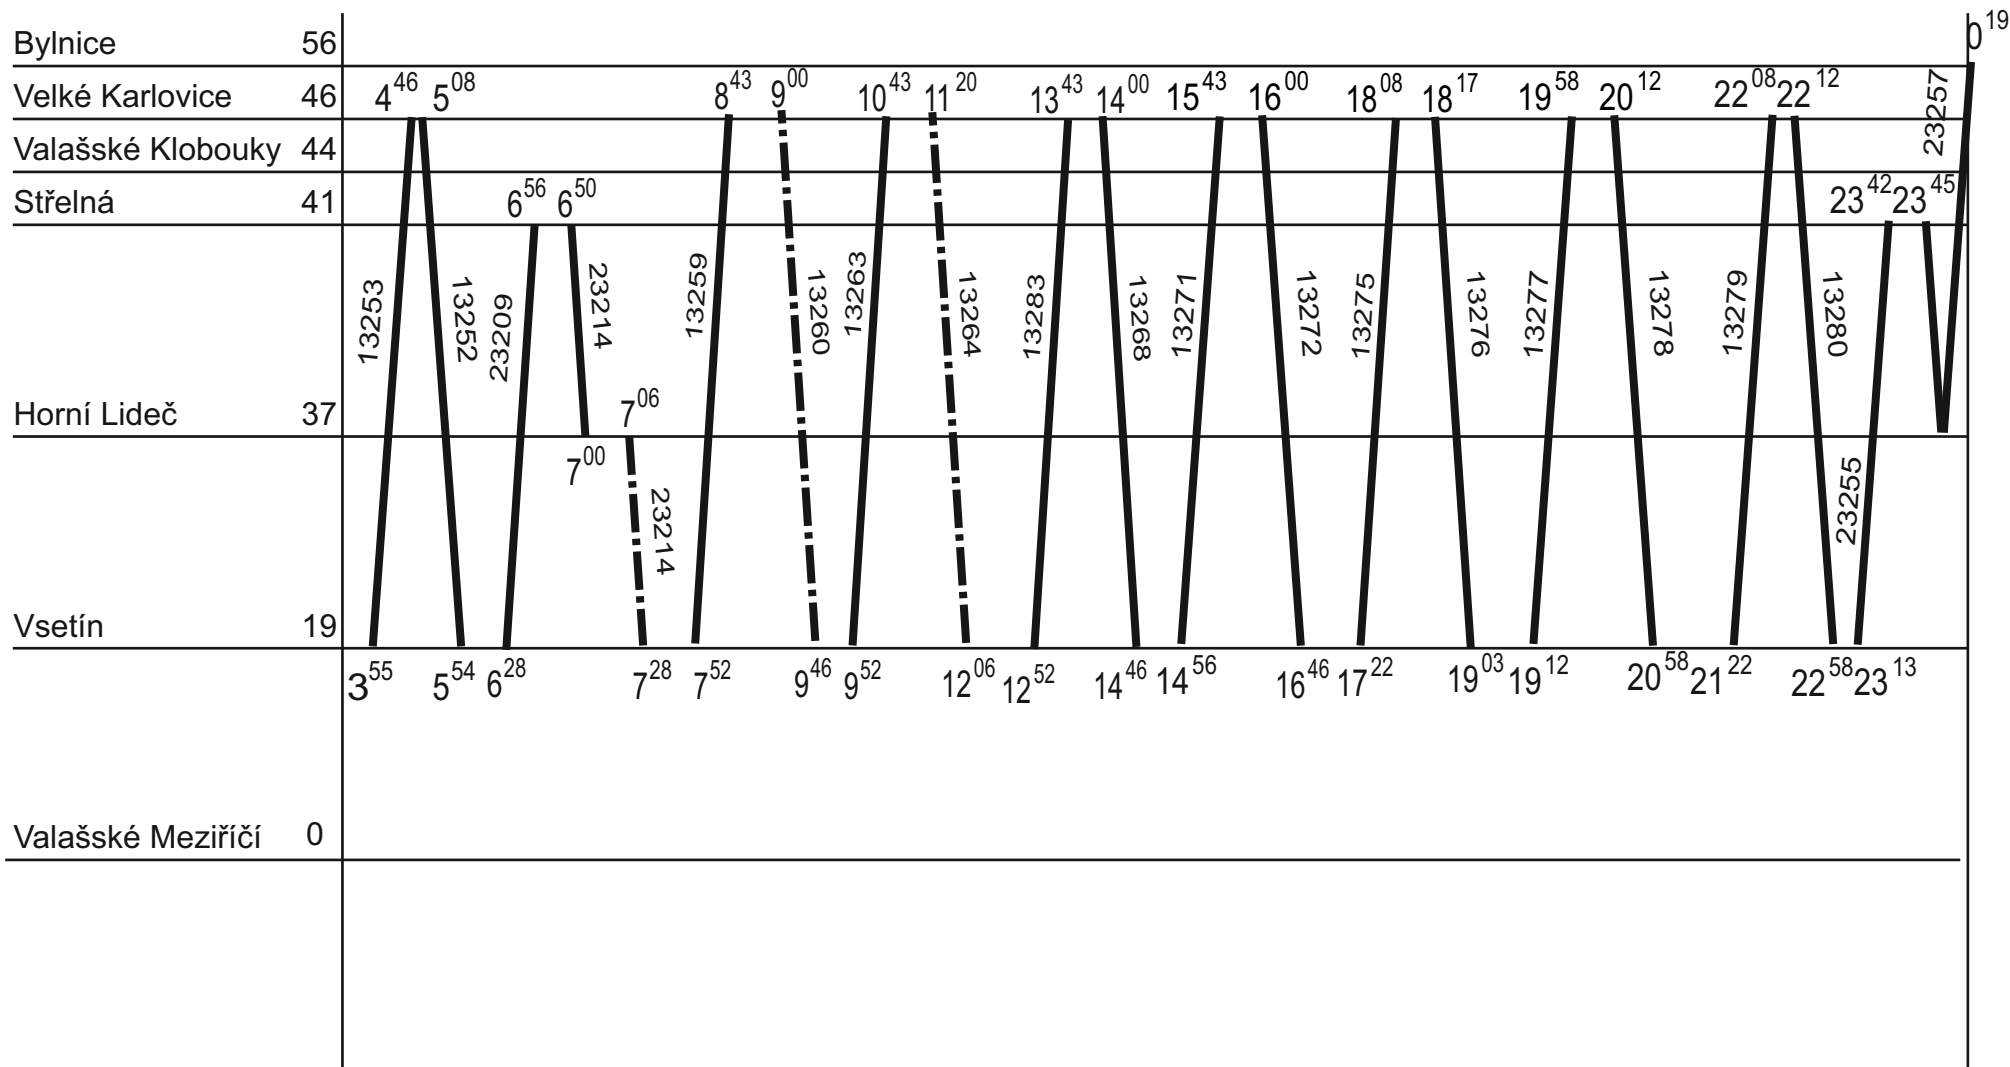

3.

Řada 846

← V ⑥ → 4.DO v ⑦

ZLÍNSKÝ KRAJ - GVD 2019 - 2020, platí od 14. 06. 2020

Platí jen v sobotu

4.

Řada 846

← V ⑥ → 5.DO v ⑦

ZLÍNSKÝ KRAJ - GVD 2019 - 2020, platí od 14. 06. 2020

Platí jen v neděli

1.

Řada 846

↙ V ⑦ → 4.DO v ①

ZLÍNSKÝ KRAJ - GVD 2019 - 2020, platí od 14. 06. 2020

Platí jen v neděli

2.