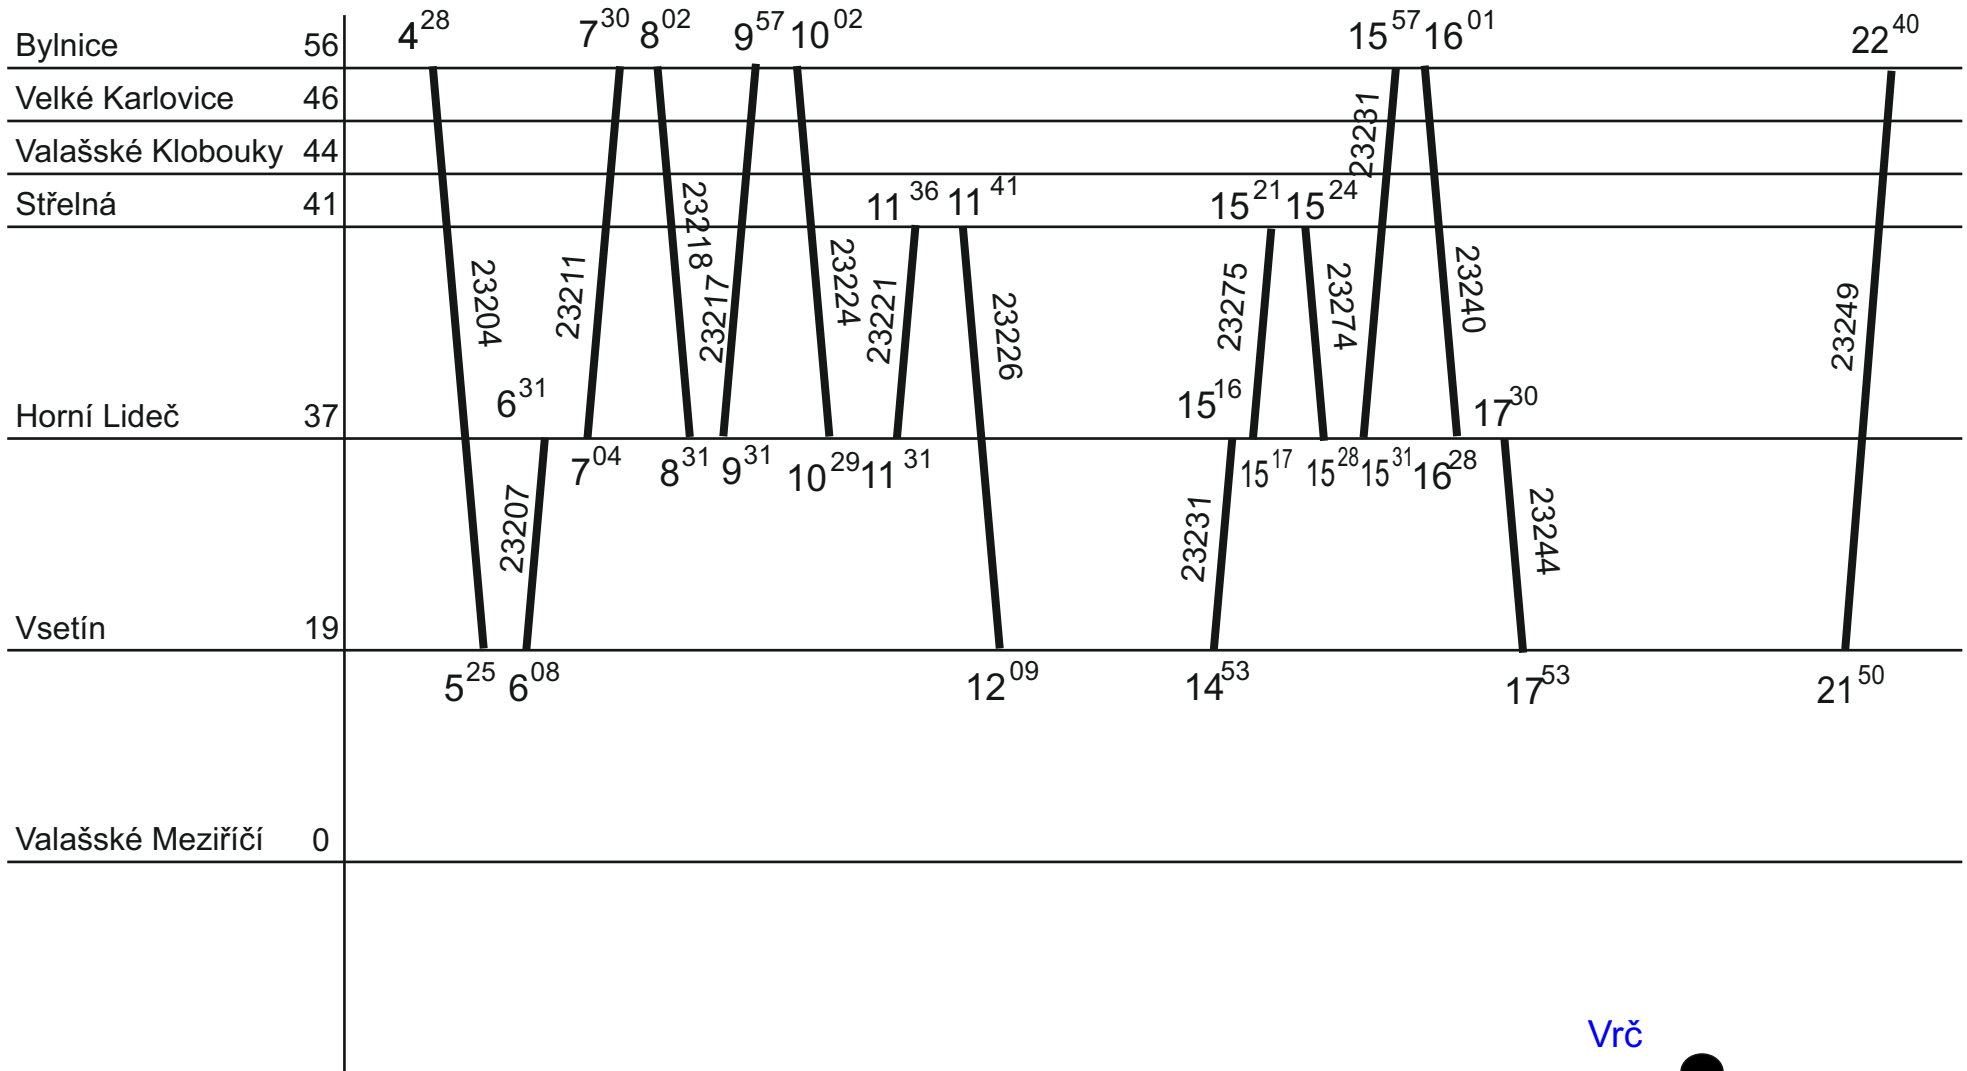

V ⑤ → 1. DO v ⑥

ZLÍNSKÝ KRAJ - GVD 2019 - 2020, platí od 14. 06. 2020

Platí jen v sobotu

2.

Řada 846

V ⑥ → 3. DO v ⑦

ZLÍNSKÝ KRAJ - GVD 2019 - 2020, platí od 14. 06. 2020

Platí jen v sobotu

3.

Řada 846

← V ⑥ → 4.DO v ⑦

ZLÍNSKÝ KRAJ - GVD 2019 - 2020, platí od 14. 06. 2020

Platí jen v sobotu

4.

Řada 846

← V ⑥ → 5.DO v ⑦