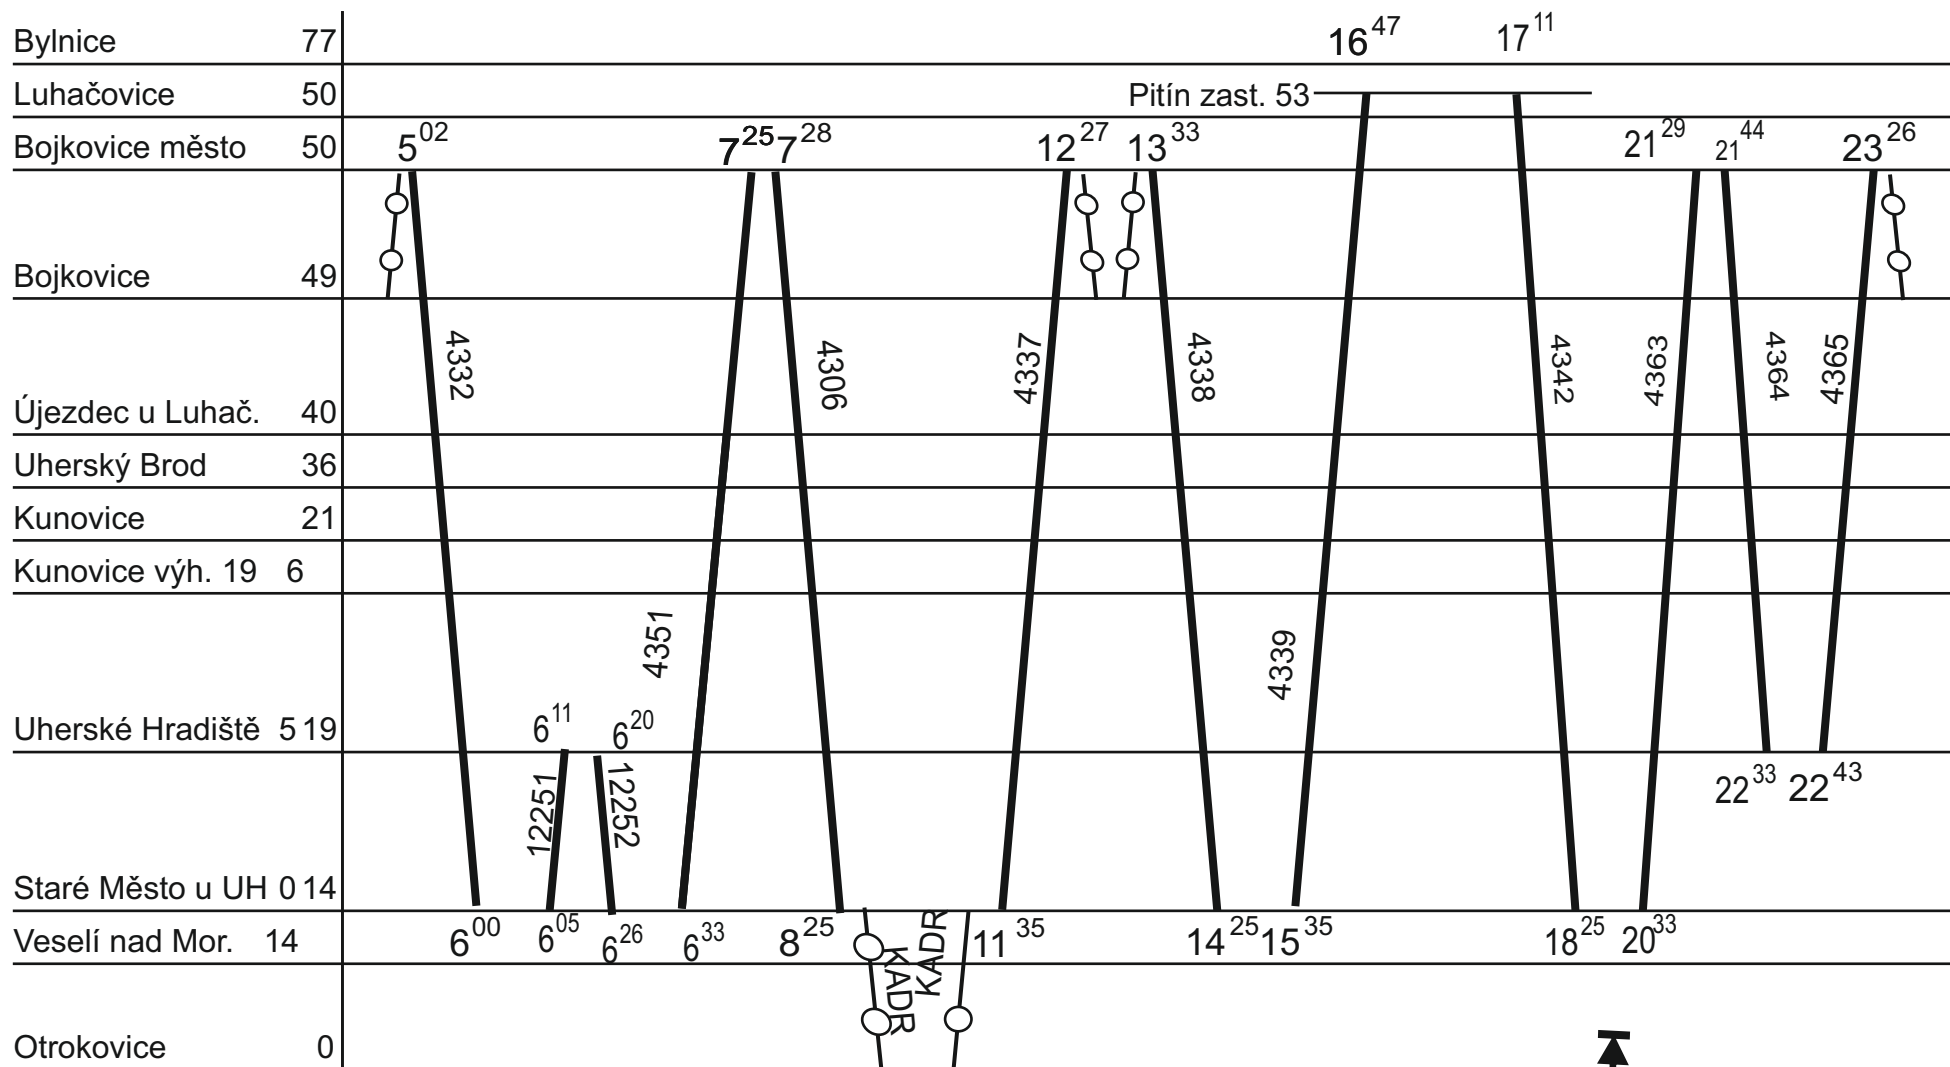

ZLÍNSKÝ KRAJ - GVD 2019 - 2020, platí od 14. 06. 2020

Platí jen v neděli

1.

Řada 846

↙ V ⑦ → 4.DO v ①

ZLÍNSKÝ KRAJ - GVD 2019 - 2020, platí od 14. 06. 2020

Platí jen v neděli

2.

Řada 846

V ⑦ → 2.DO v ①

Platí jen v neděli

3.

Řada 846

549 ○ 598
Ote

V ⑦ → 1. DO v ①

ZLÍNSKÝ KRAJ - GVD 2019 - 2020, platí od 14. 06. 2020

Platí jen v neděli

4.

Řada 846

V ⑦ → 5.DO v ①

ZLÍNSKÝ KRAJ - GVD 2019 - 2020, platí od 14. 06. 2020

Platí jen v neděli

5.

Řada 846