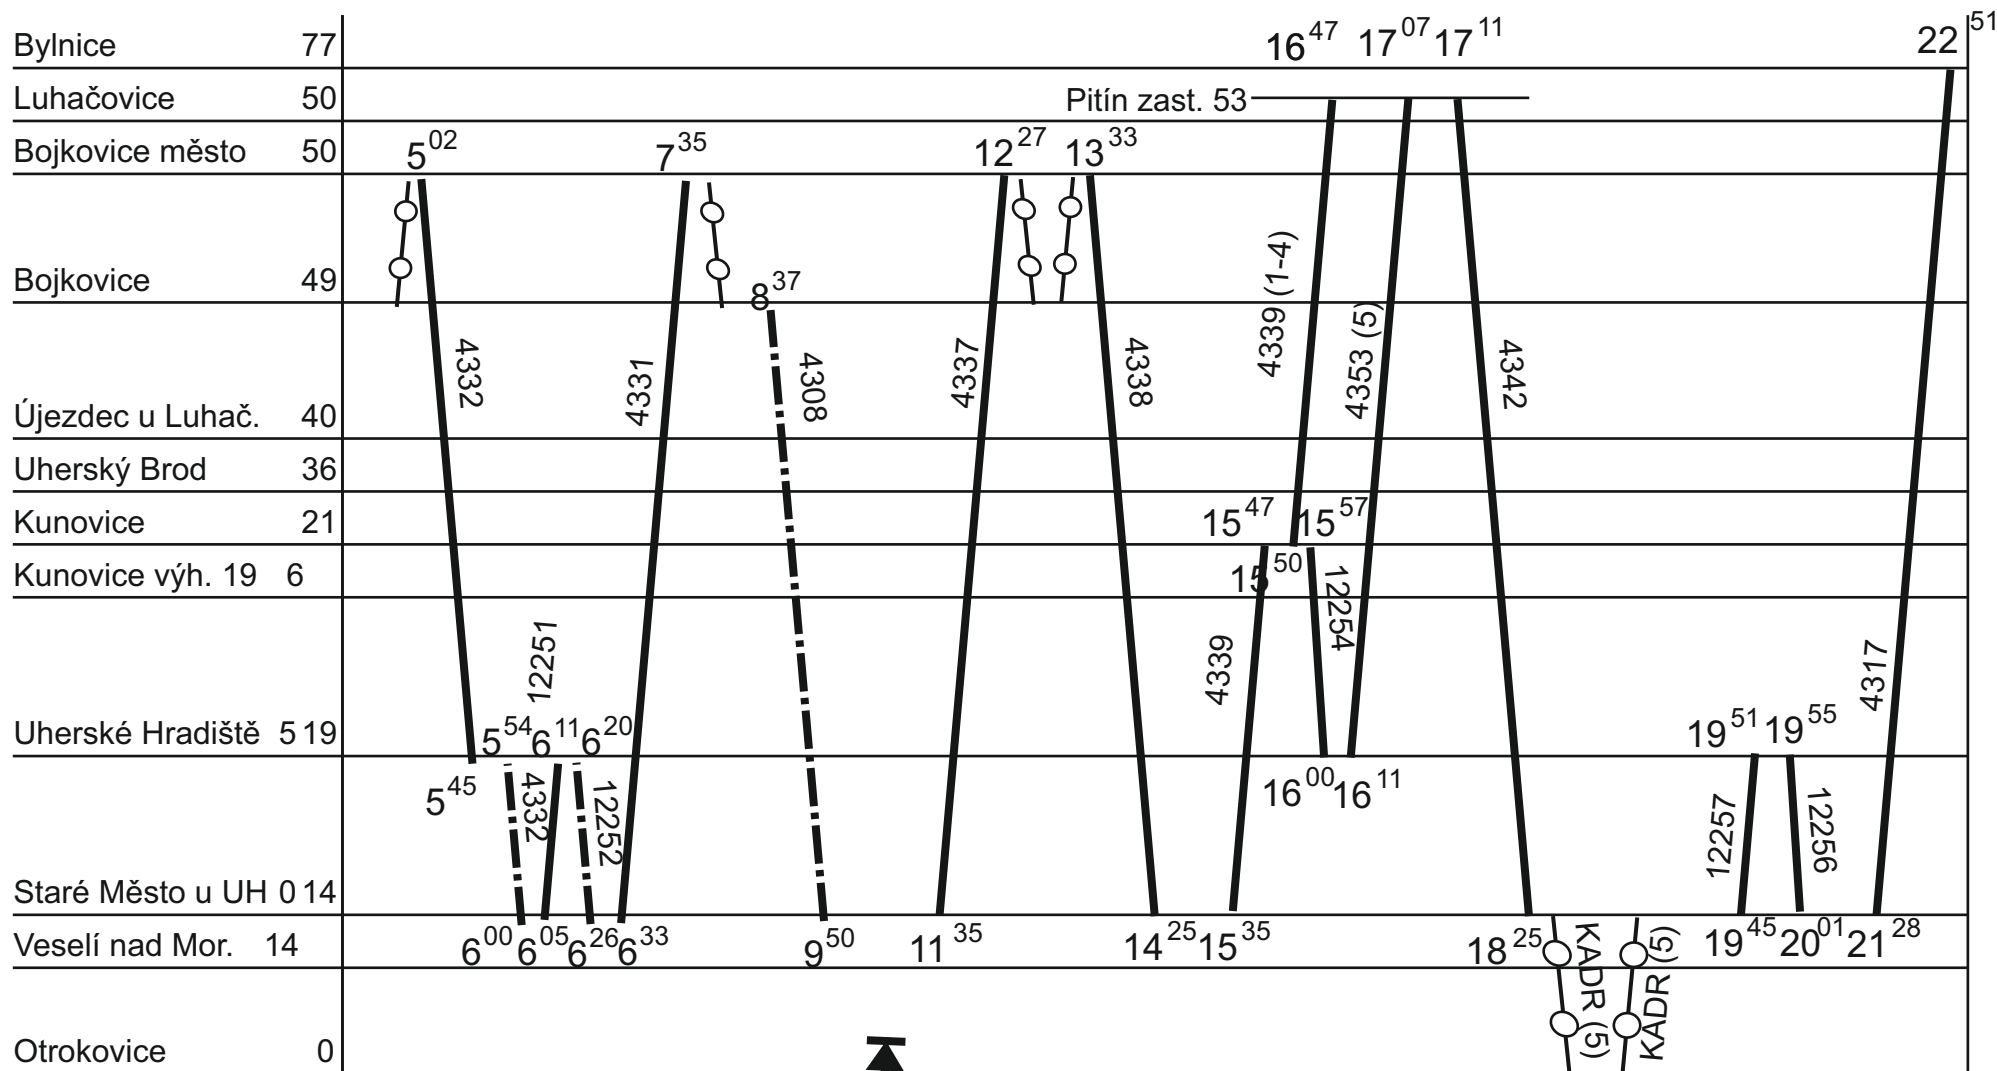

ZLÍNSKÝ KRAJ - GVD 2019 - 2020, platí od 14. 06. 2020

Platí jen v pracovní dny

1.

Řada 846

Ote jen (5) → 2. DO v (6)

Platí jen v pracovní dny

2a.

Řada 846

Bylnice	56	5 ⁰⁷	6 ⁰⁸
Velké Karlovice	46		
Valašské Klobouky	44		
Střelná	41		
Horní Lideč	37		
		5 ³⁴	5 ⁴¹
Vsetín	19		SLOVÁCKO
Valašské Meziříčí	0		

ZLÍNSKÝ KRAJ - GVD 2019 - 2020, platí od 14. 06. 2020

Platí jen v pracovní dny

3.

Řada 846

V (5) → 4.DO v (6)

ZLÍNSKÝ KRAJ - GVD 2019 - 2020, platí od 14. 06. 2020

Platí jen v pracovní dny

4.

Řada 846

3.

Řada 846

← V ⑥ → 4.DO v ⑦

ZLÍNSKÝ KRAJ - GVD 2019 - 2020, platí od 14. 06. 2020

Platí jen v sobotu

4.

Řada 846

← V ⑥ → 5.DO v ⑦