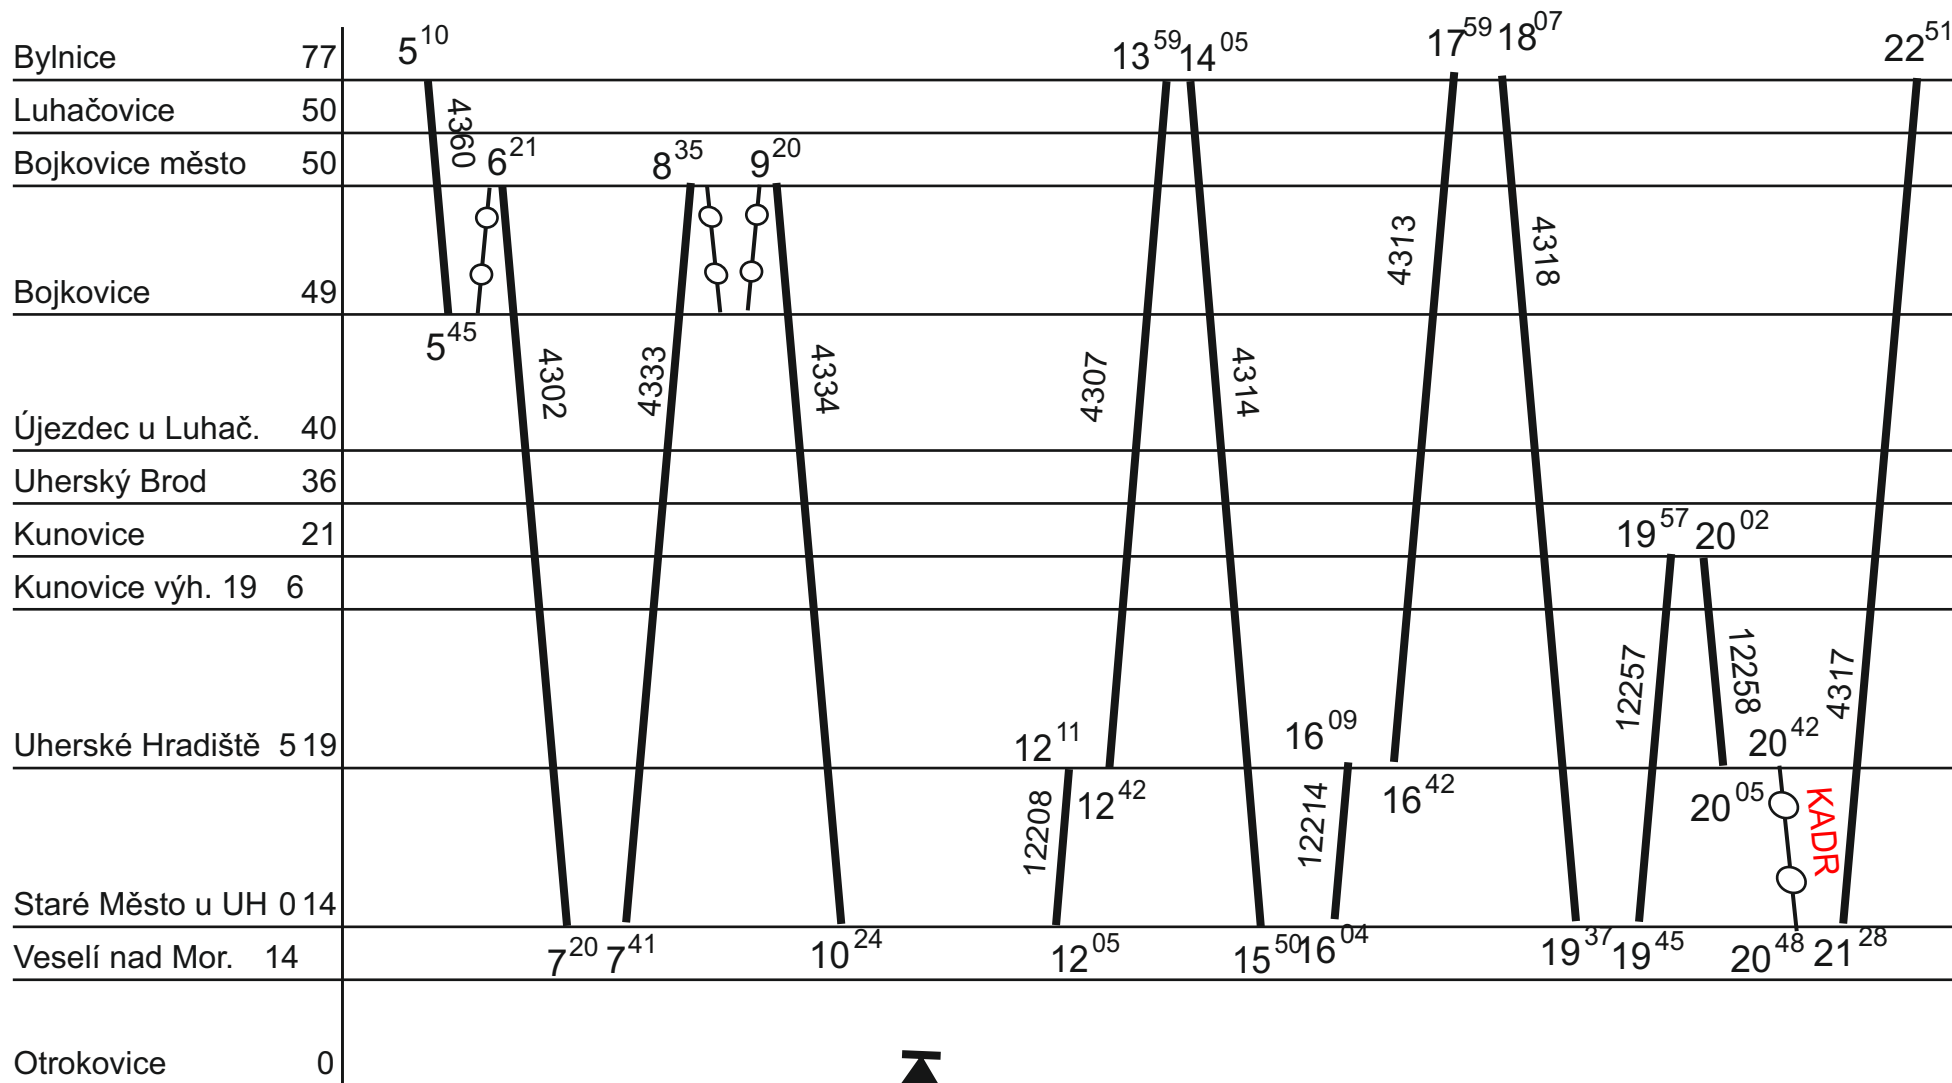

ZLÍNSKÝ KRAJ - GVD 2019 - 2020, platí od 14. 06. 2020

Platí jen v neděli

1.

Řada 846

↙ V ⑦ → 4.DO v ①

ZLÍNSKÝ KRAJ - GVD 2019 - 2020, platí od 14. 06. 2020

Platí jen v neděli

2.

Řada 846

V ⑦ → 2.DO v ①

Platí jen v neděli

3.

Řada 846

549 ○ 598
Ote

V ⑦ → 1. DO v ①

ZLÍNSKÝ KRAJ - GVD 2019 - 2020, platí od 14. 06. 2020

Platí jen v neděli

4.

Řada 846

V ⑦ → 5.DO v ①

ZLÍNSKÝ KRAJ - GVD 2019 - 2020, platí od 14. 06. 2020

Platí jen v neděli

5.

Řada 846