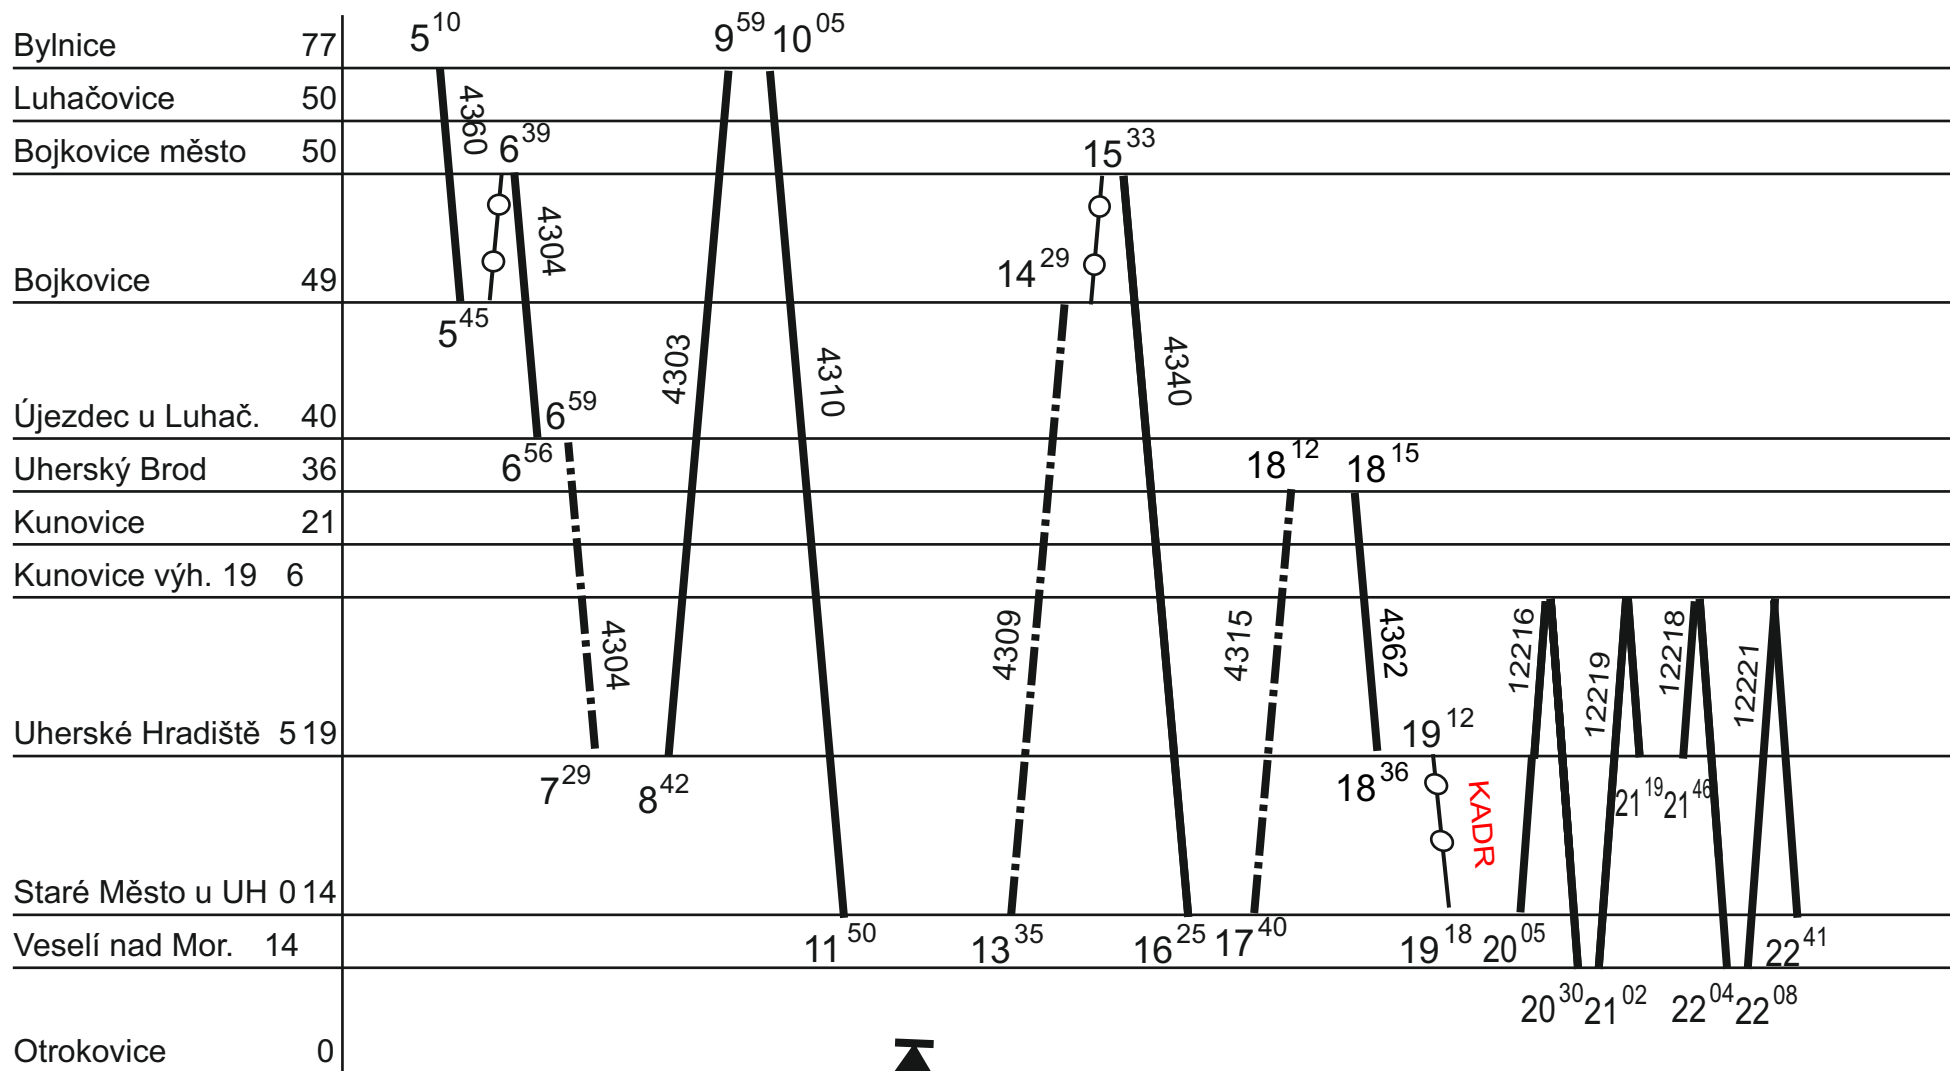

ZLÍNSKÝ KRAJ - GVD 2019 - 2020, platí od 14. 06. 2020

Platí jen v pracovní dny

4.

Řada 845.1

Čištění

V ⑤ → 5. DO v ⑥