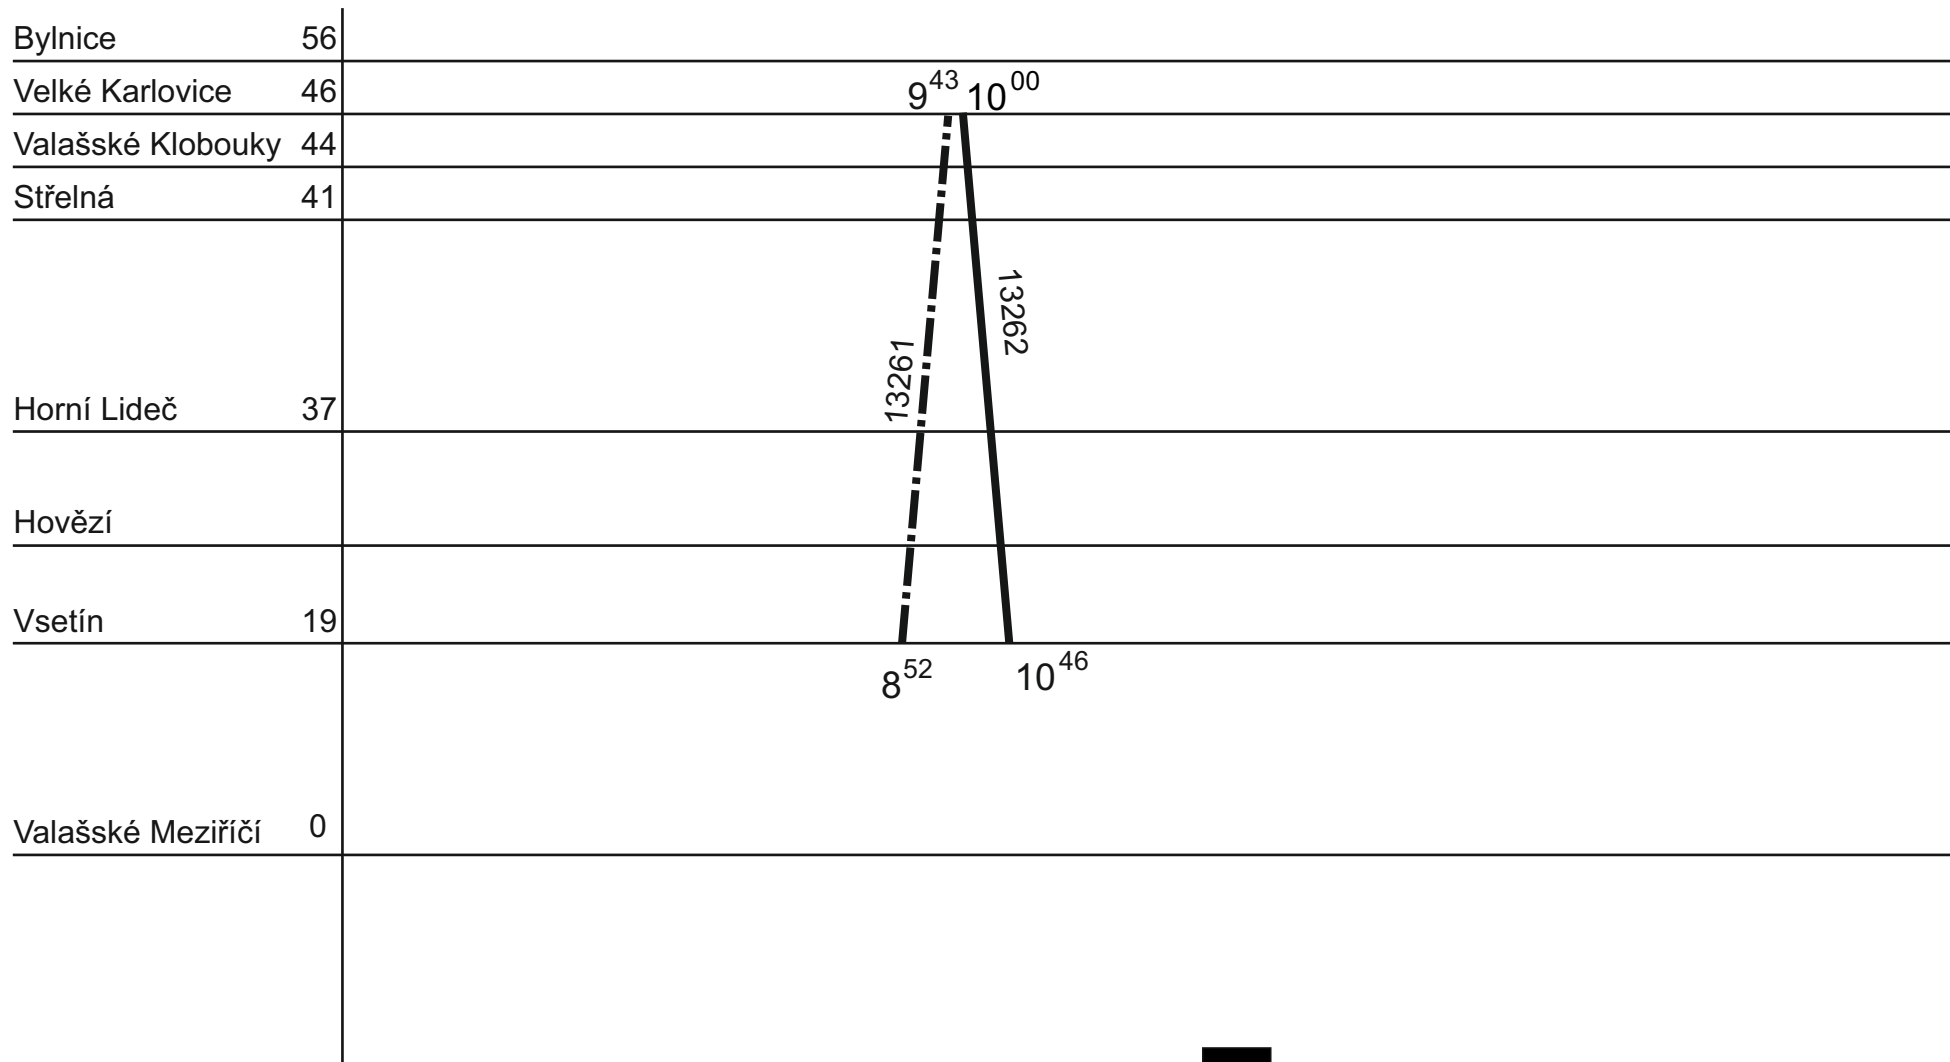

ZLÍNSKÝ KRAJ - GVD 2019 - 2020, platí od 14. 06. 2020

Platí jen v neděli

4.

Řada 845.1

V ⑦ → 3. DO v ①