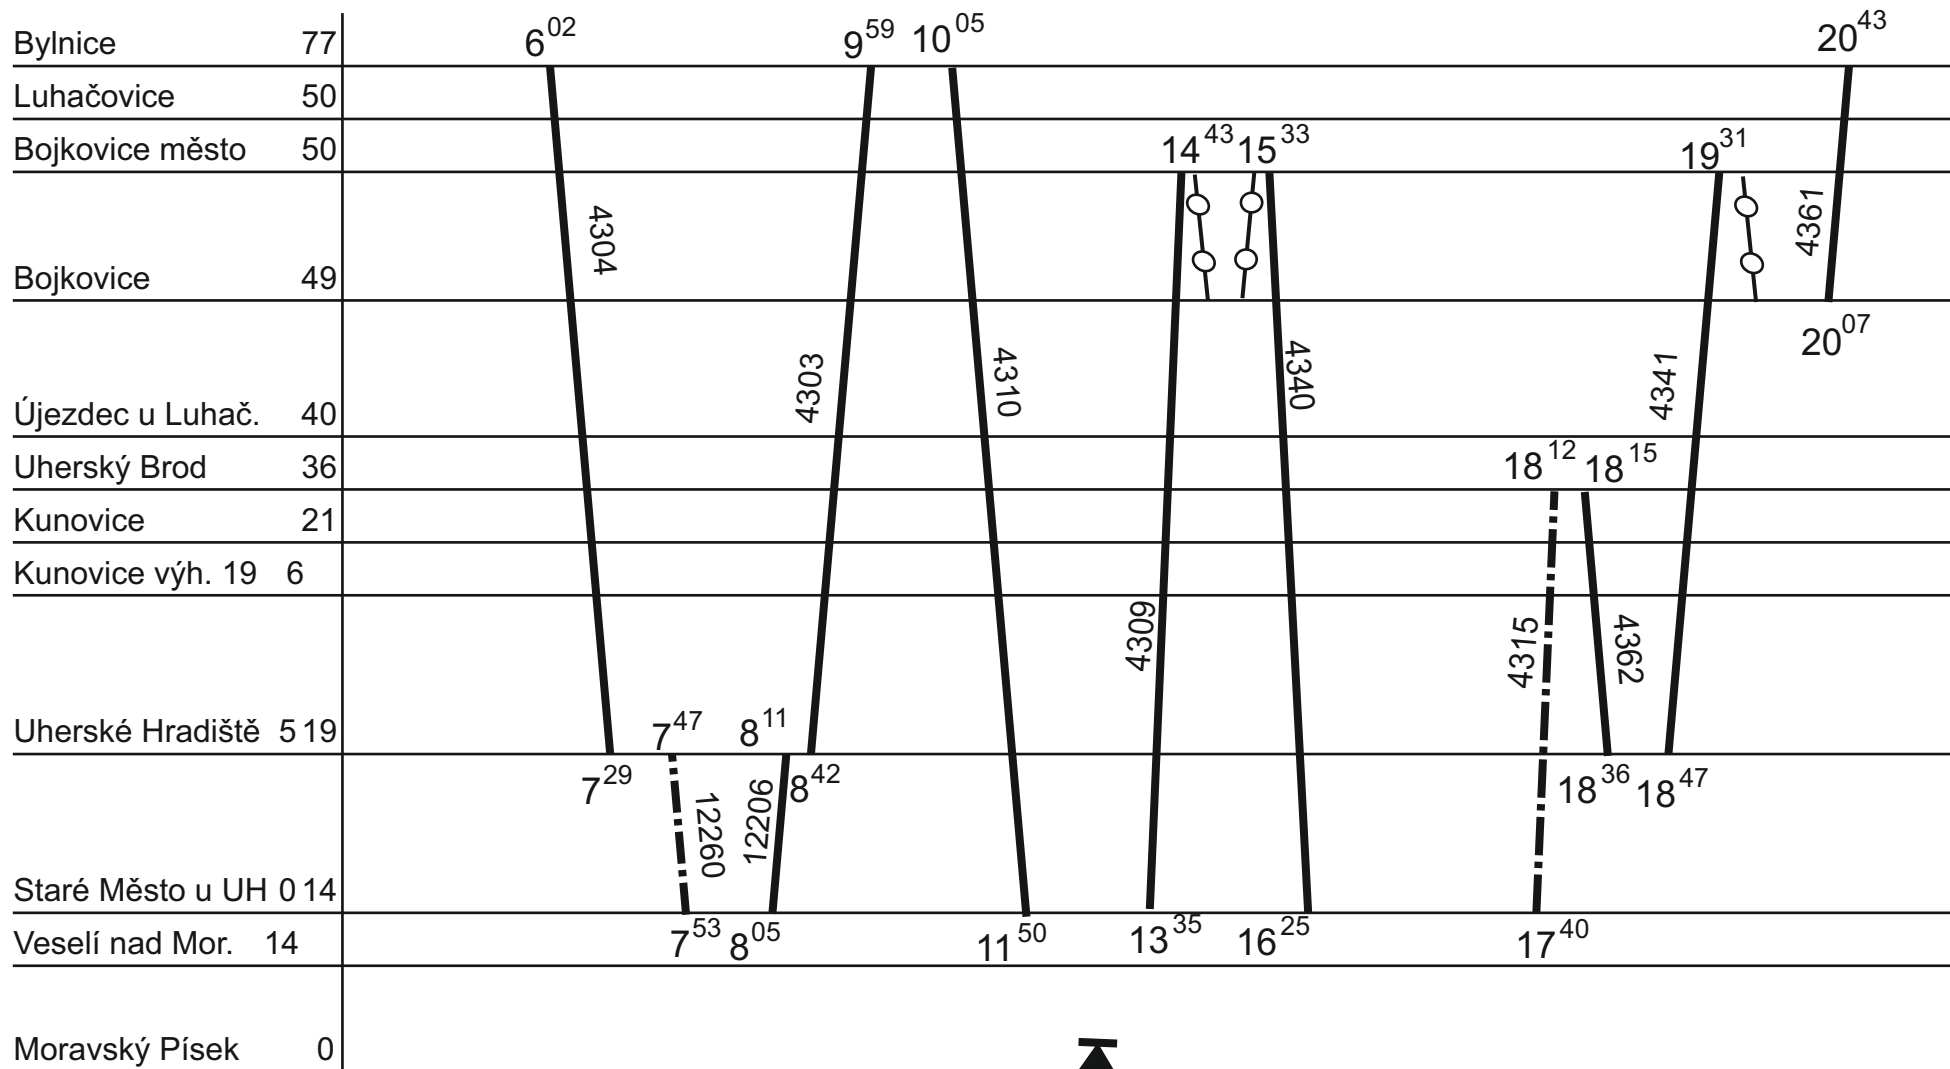

ZLÍNSKÝ KRAJ - GVD 2019 - 2020, platí od 14. 06. 2020

Platí jen v sobotu

1.

Řada 845.1

↑
Čištění

↙ V ⑥ → 2. DO v ⑦