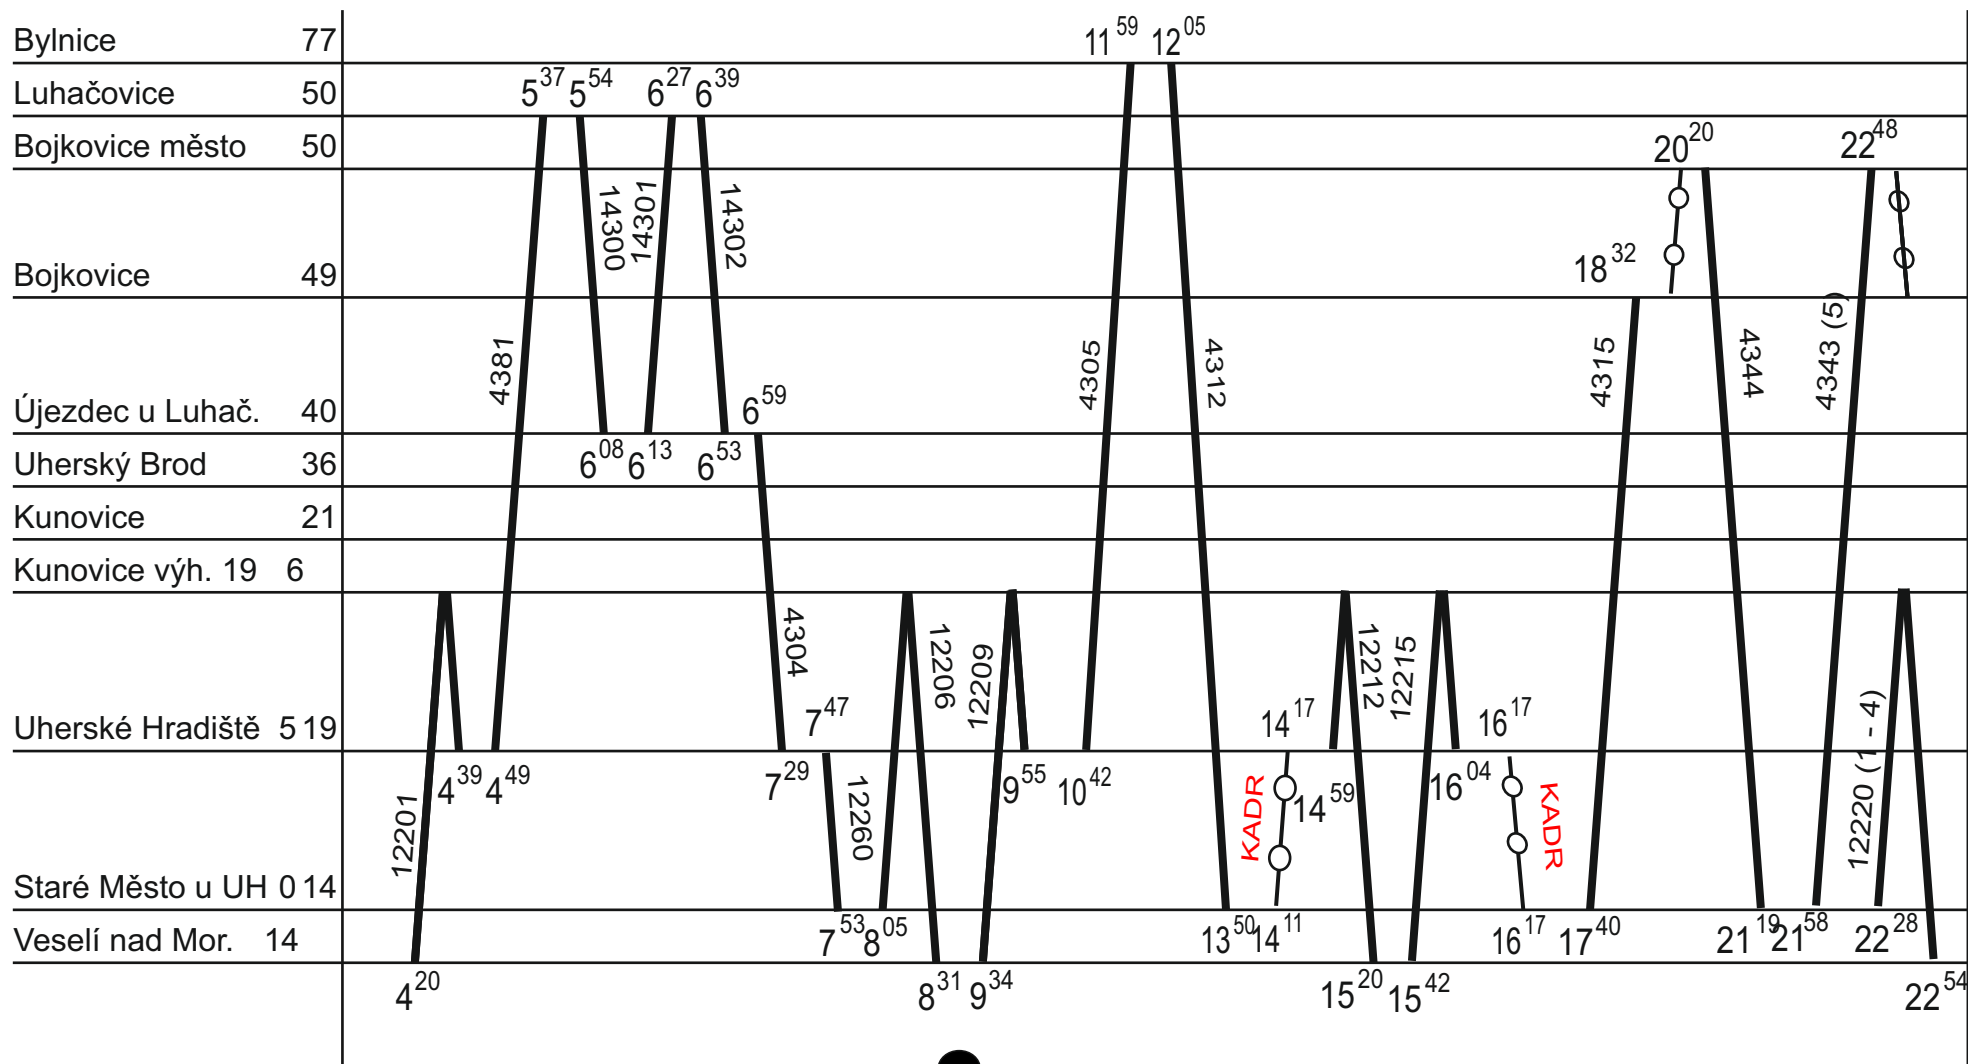

ZLÍNSKÝ KRAJ - GVD 2019 - 2020, platí od 14. 06. 2020

Platí jen v pracovní dny

5.

Řada 845.1

Út - Pá

V ⑤ → 6. DO v ⑥