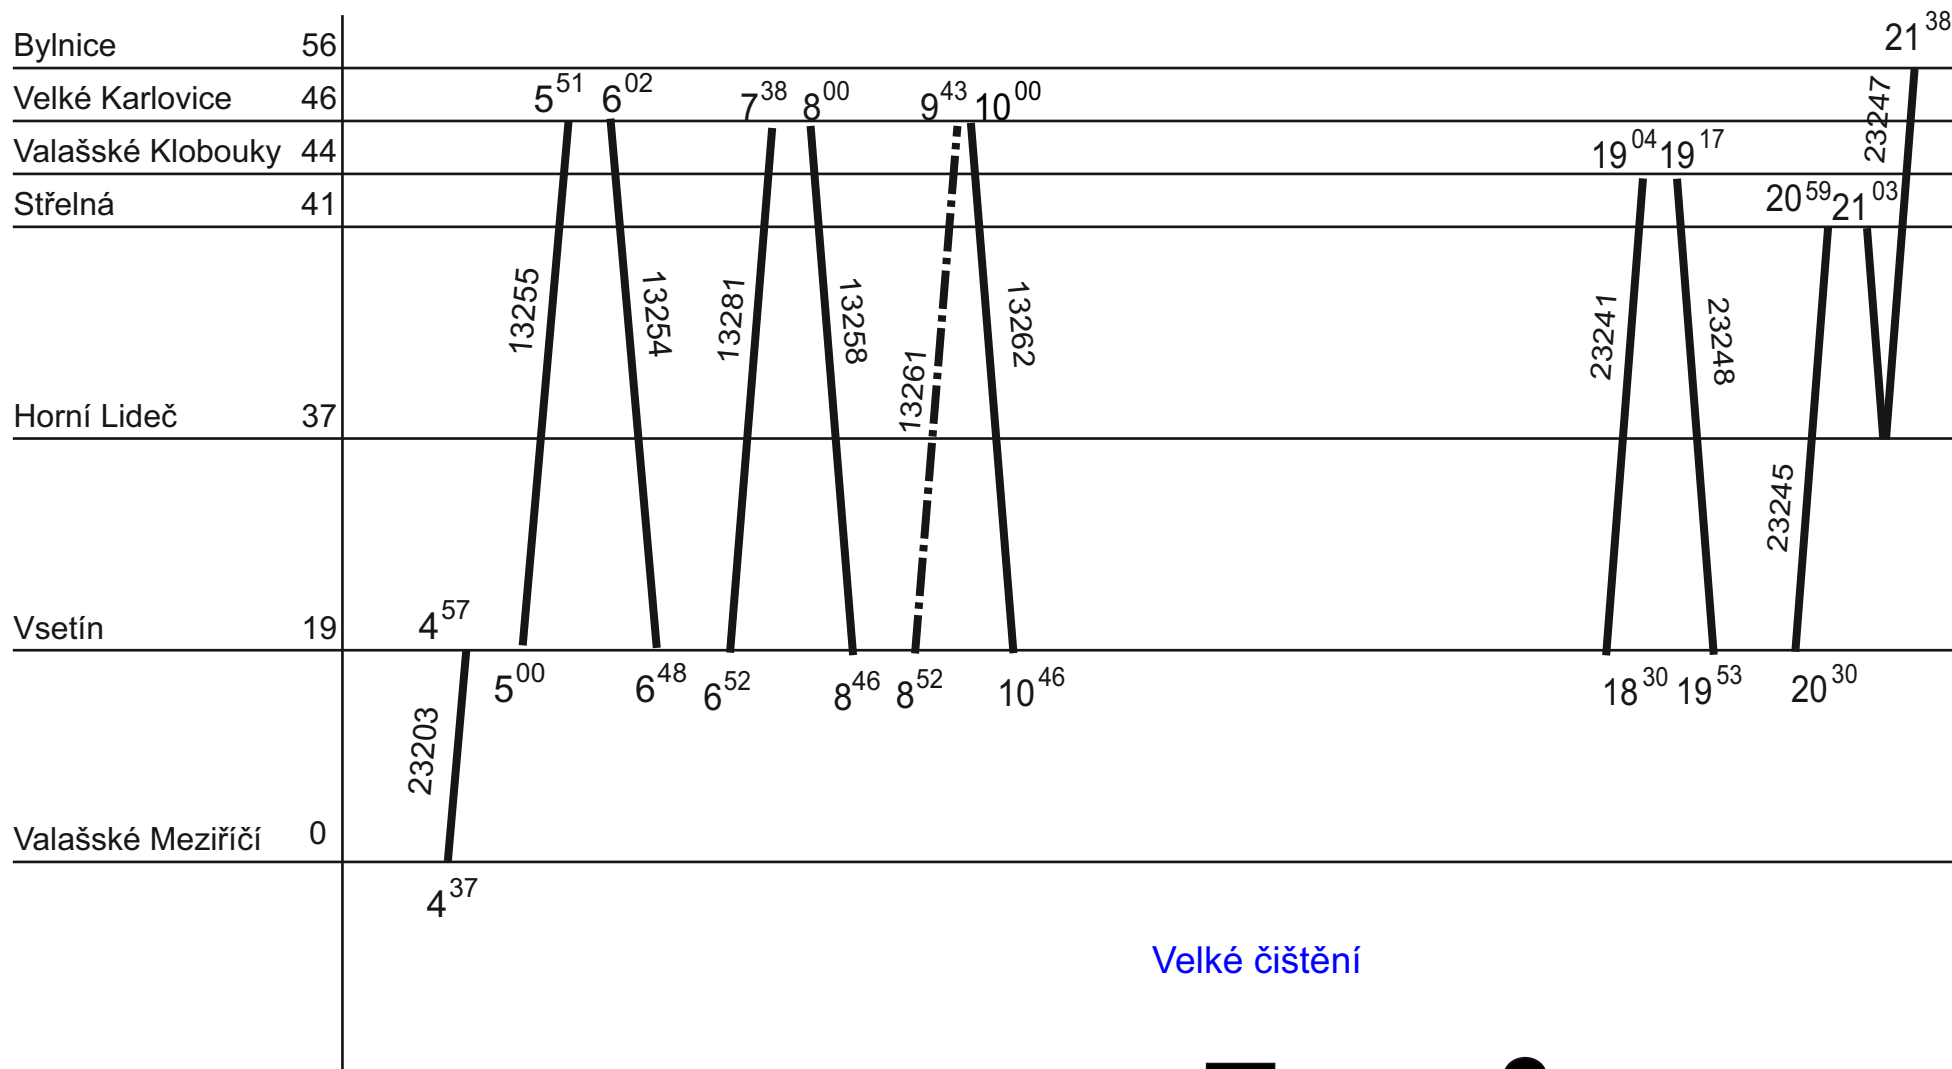

Platí jen v sobotu

2.

Řada 845.1

Velké čištění

V ⑥ → 3. DO v ⑦