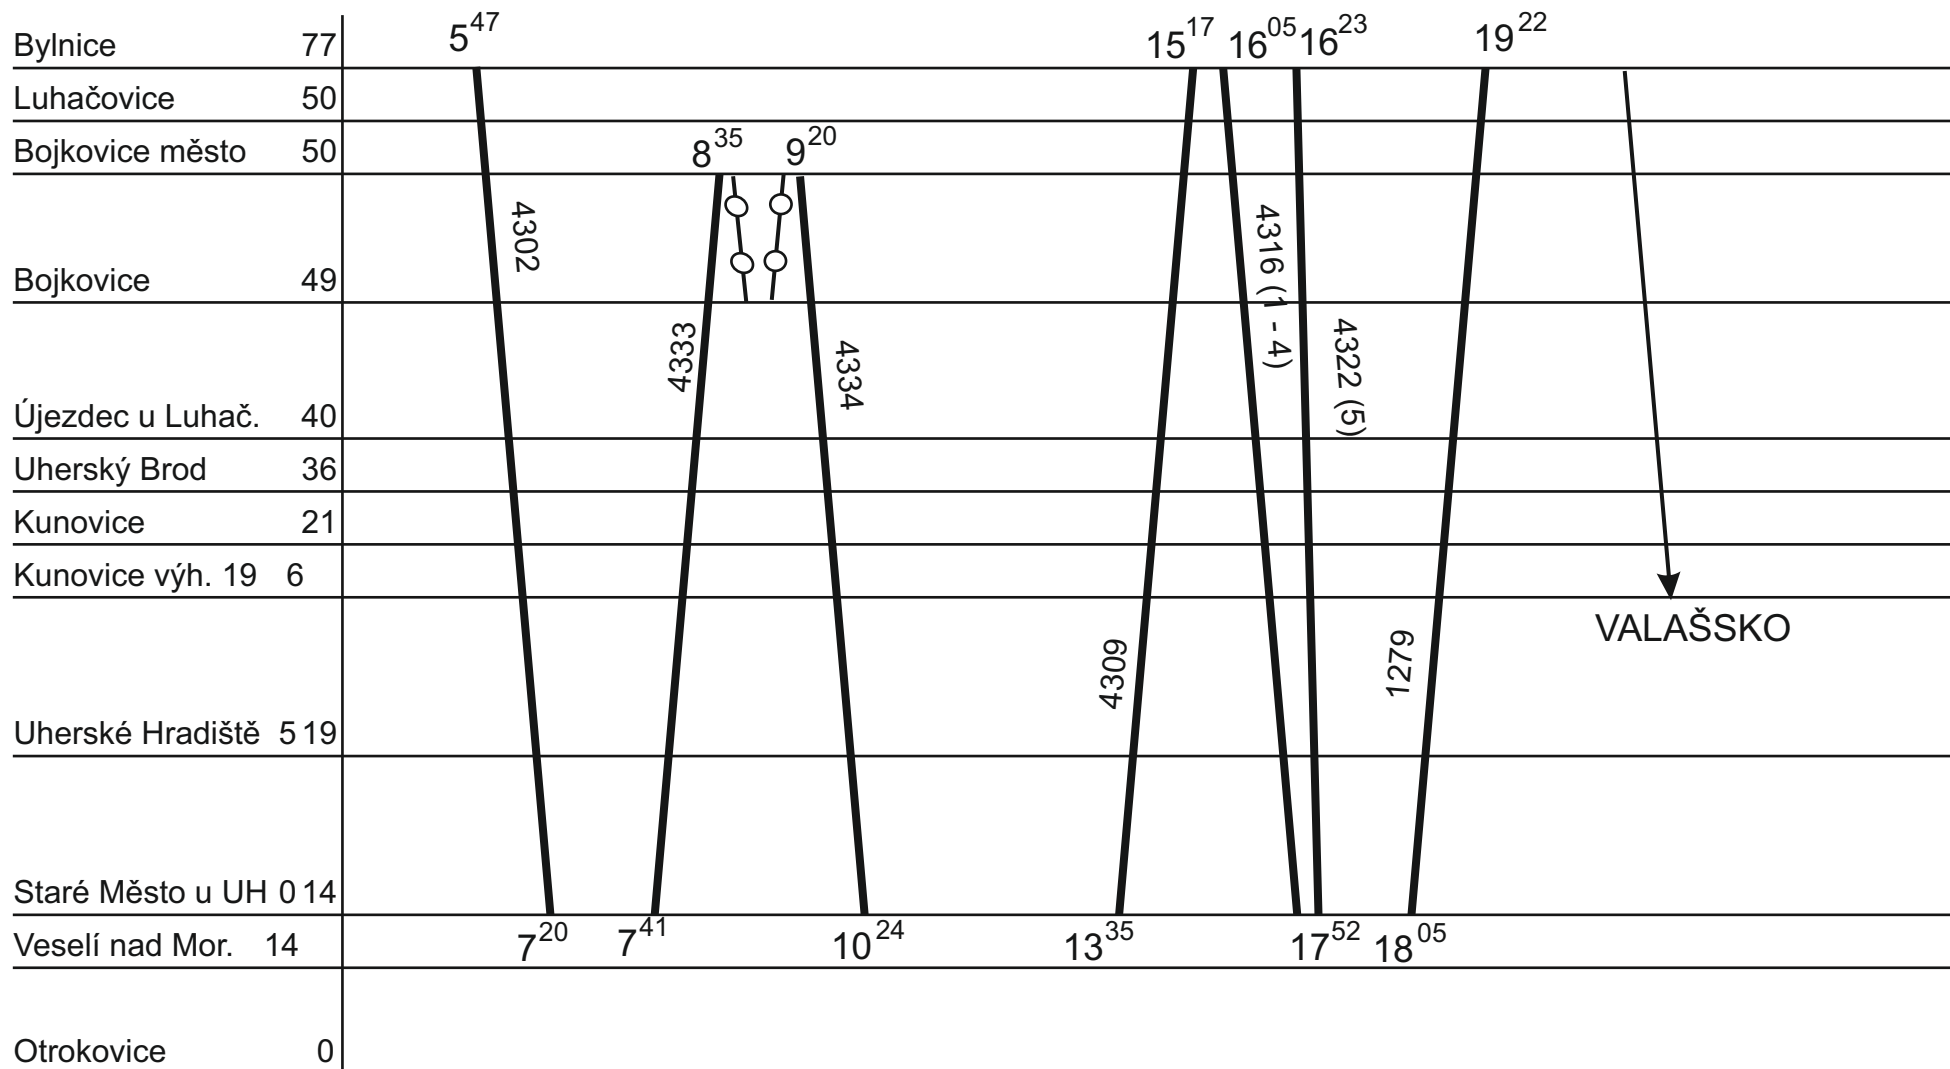

# ZLÍNSKÝ KRAJ - GVD 2019 - 2020, platí od 14. 06. 2020

Platí jen v pracovní dny

1a.

Řada 845.1

*Platí jen v pracovní dny*

1b.

**Řada 845.1**

Bylnice	56			20 <sup>45</sup>
Velké Karlovice	46			
Valašské Klobouky	44			
Střelná	41			
Horní Lideč	37			
Vsetín	19		ze SLOVÁCKA	22 <sup>32</sup>
Valašské Meziříčí	0			22 <sup>51</sup>