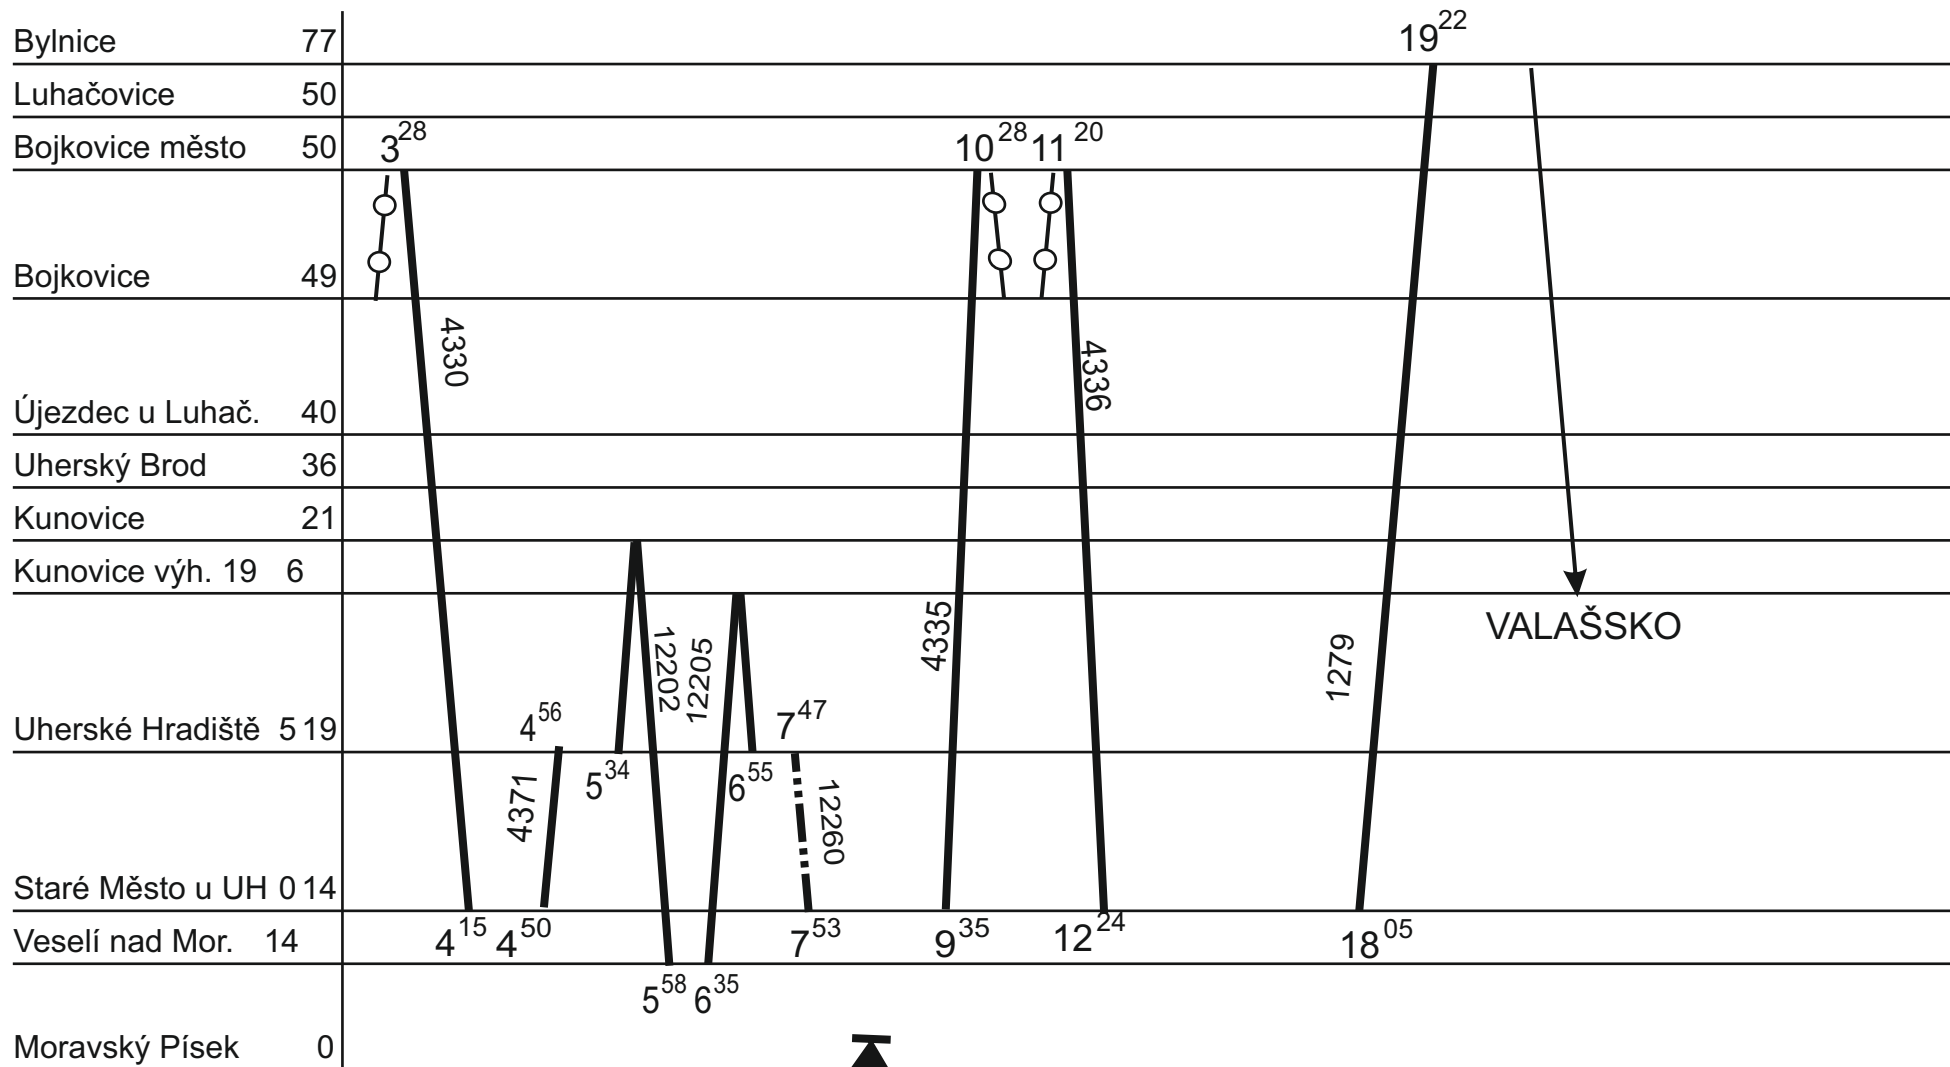

Řada 845.1

*Platí jen v sobotu*

6b.

**Řada 845.1**

Bylnice	56		20 <sup>45</sup>
Velké Karlovice	46		
Valašské Klobouky	44		
Střelná	41		
Horní Lideč	37		
Vsetín	19	SLOVÁCKO	22 <sup>32</sup>
Valašské Meziříčí	0		22 <sup>51</sup>