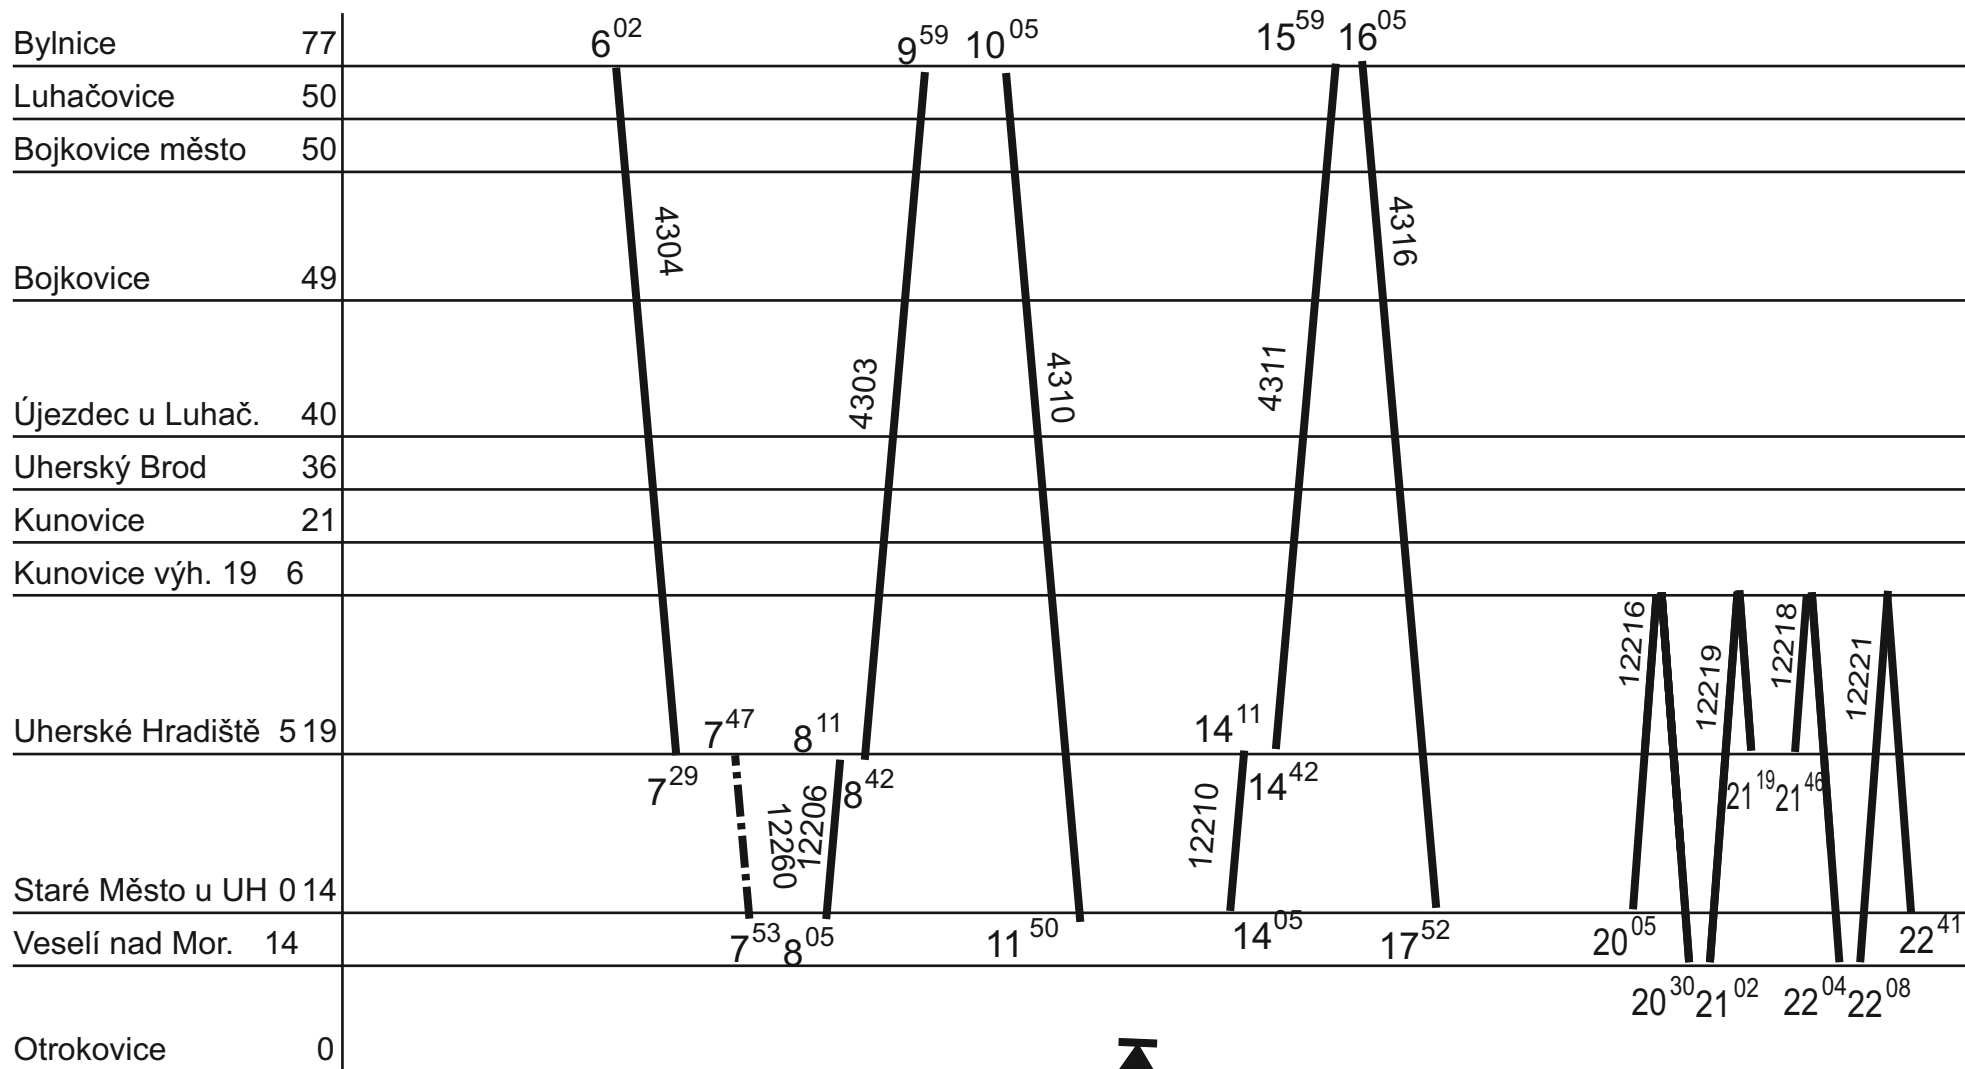

# ZLÍNSKÝ KRAJ - GVD 2019 - 2020, platí od 14. 06. 2020

Platí jen v neděli

3.

Řada 845.1

V ⑦ → 6. DO v ①

ZLÍNSKÝ KRAJ - GVD 2019 - 2020, platí od 14. 06. 2020

Platí jen v neděli

4.