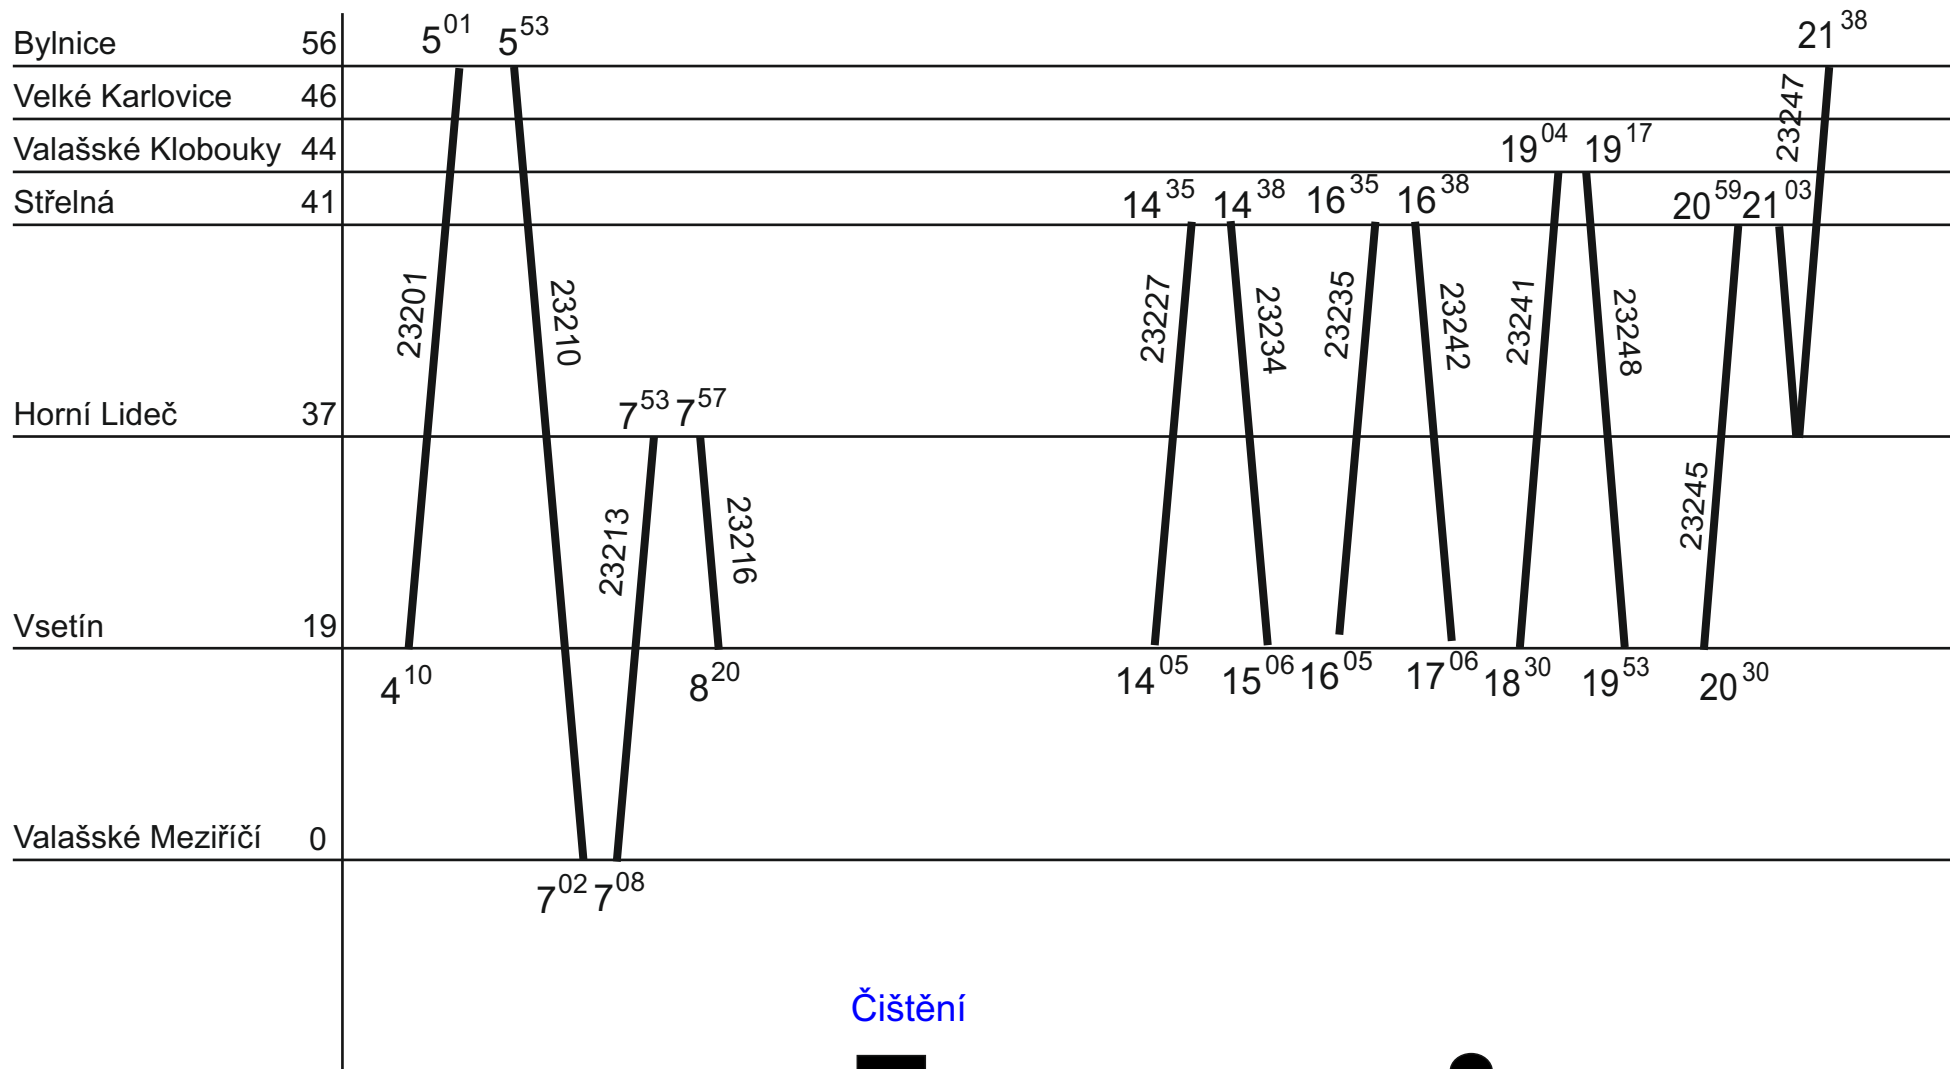

ZLÍNSKÝ KRAJ - GVD 2019 - 2020, platí od 14. 06. 2020

Platí jen v pracovní dny

3.

Řada 845.1

V (5) → 4. DO v (6)