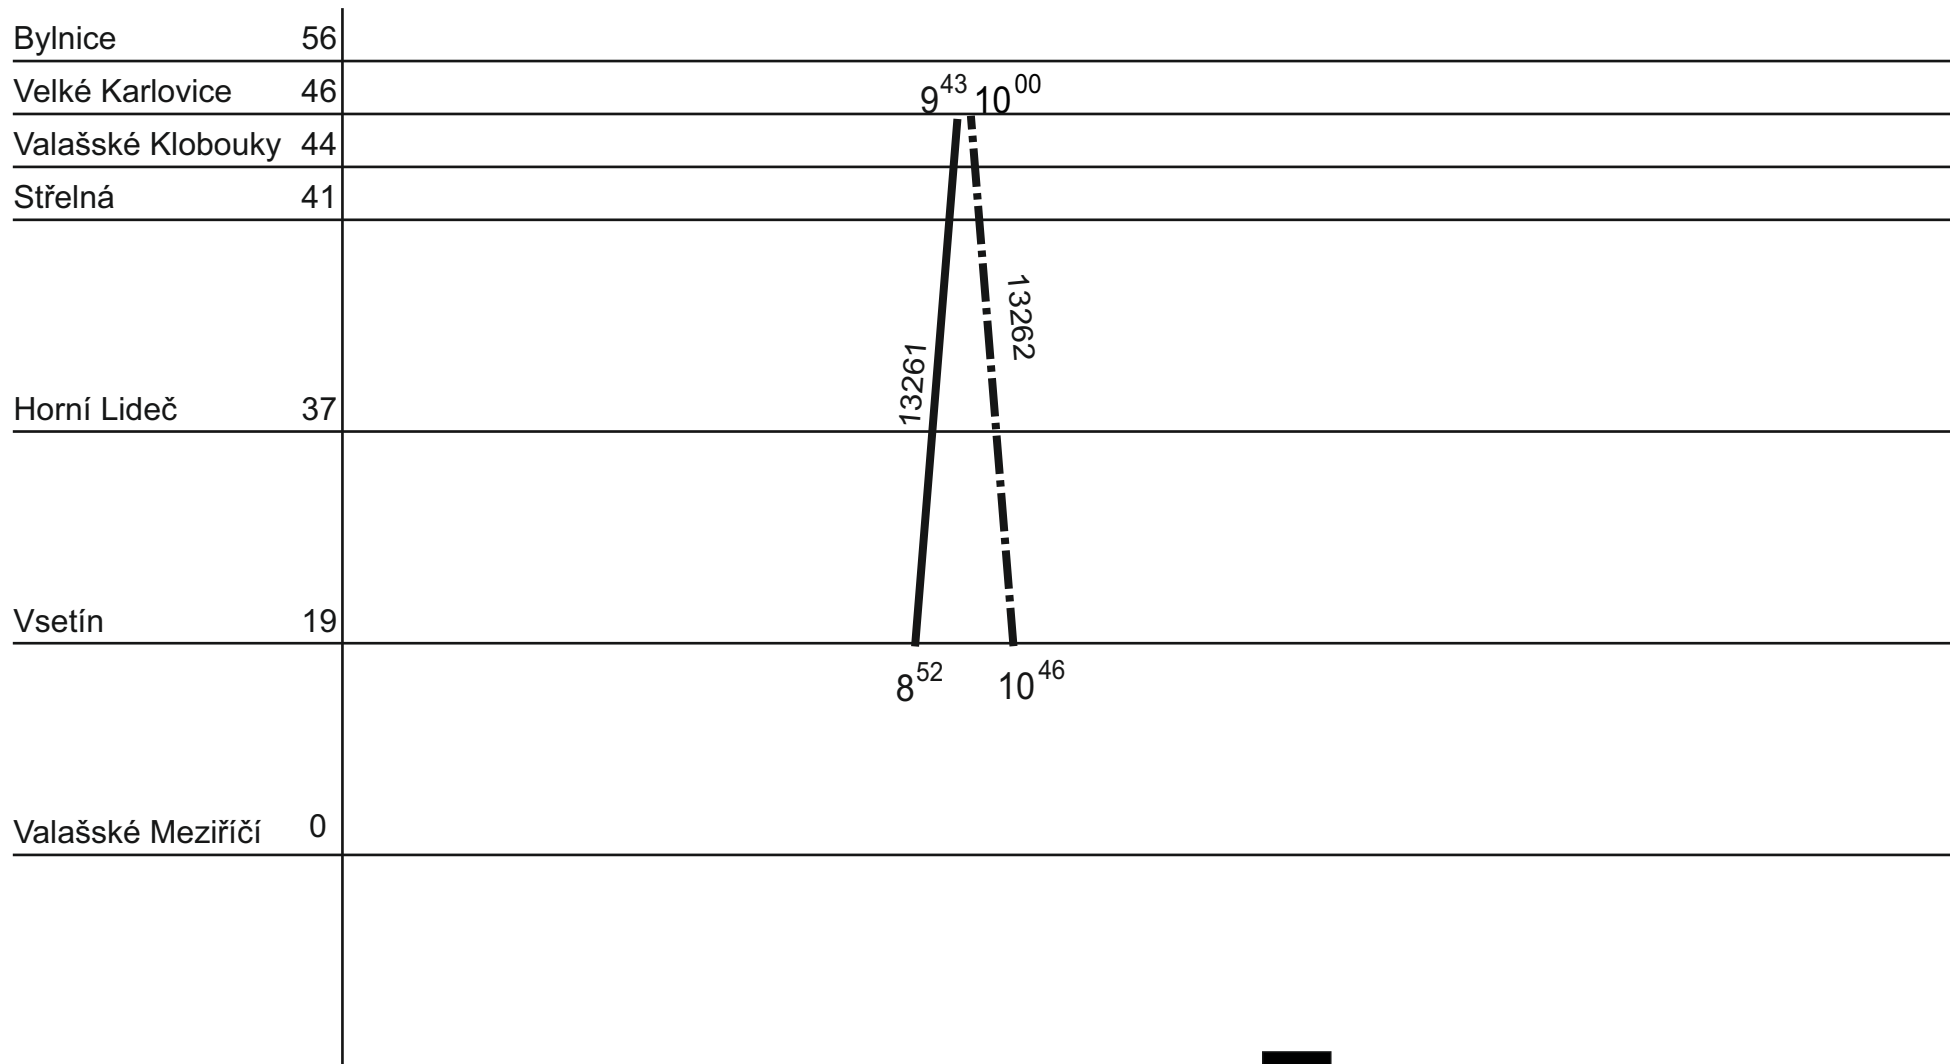

Platí jen v sobotu

3.

Řada 845.1

V ⑥ → 4. DO v ⑦

ZLÍNSKÝ KRAJ - GVD 2019 - 2020, platí od 14. 06. 2020

Platí jen v sobotu

4.

Řada 845.1

Bylnice	77	4⁰⁴	7²⁰	7⁵⁵	11⁵⁹	12⁰⁵	15⁵⁹	16⁰⁵
Luhačovice	50							
Bojkovice město	50							
Bojkovice	49	4300	6²⁶ 4355	6⁴⁴	4308	4305	4312	4316
Újezdec u Luhač.	40						4311	
Uherský Brod	36							
Kunovice	21							
Kunovice výh. 19	6							
Uherské Hradiště	5 19	4301			10¹¹	10⁴²	14¹¹	14⁴²
Staré Město u UH	0 14				12253	10⁰⁵	12210	14⁰⁵
Veselí nad Mor.	14	5²⁵	5³⁰	9⁵⁰	10⁰⁵	13⁵⁰	17⁵²	20⁰⁵
Moravský Písek	0							20³⁰ 21⁰² 22⁰⁴ 22⁰⁸

← V ⑥ → 5. DO v ⑦