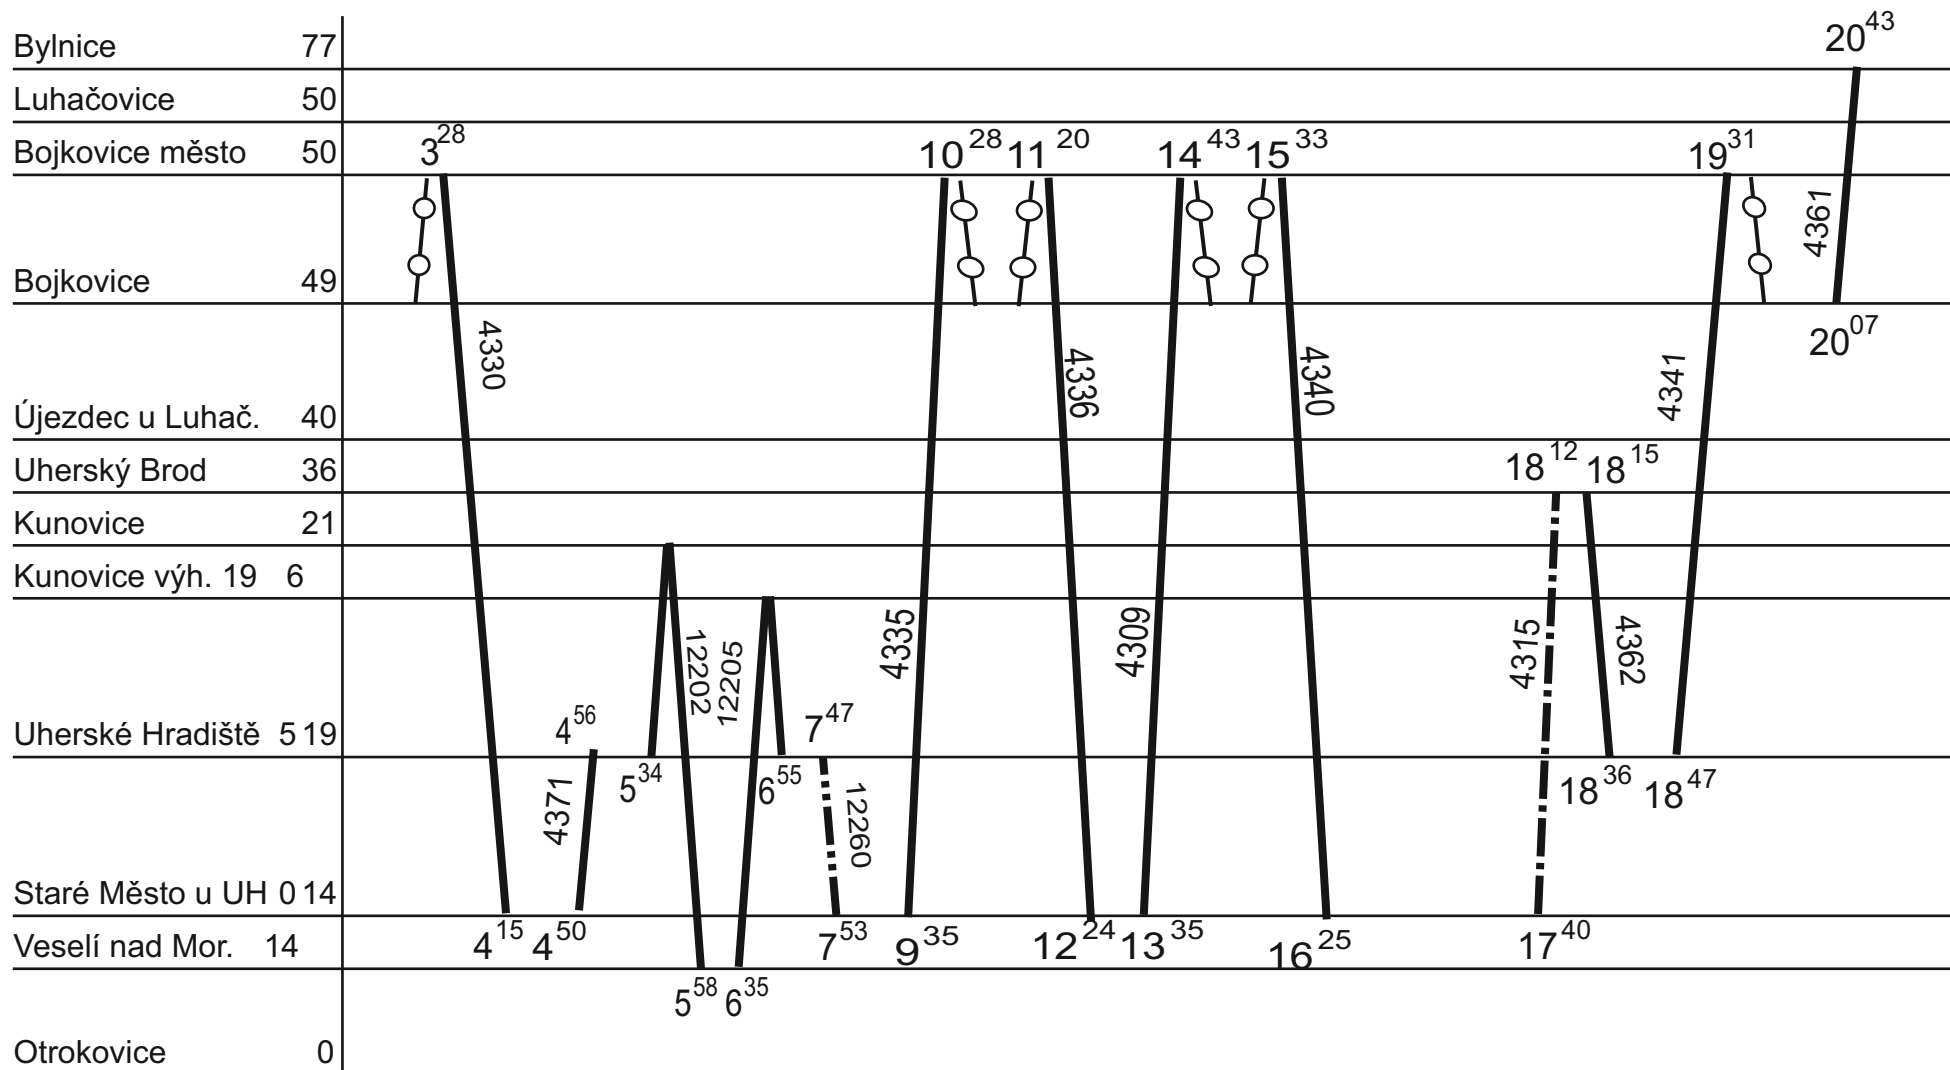

# ZLÍNSKÝ KRAJ - GVD 2019 - 2020, platí od 14. 06. 2020

Platí jen v neděli

5.

Řada 845.1

Čištění

V (7) → 5. DO v (1) VnM

# ZLÍNSKÝ KRAJ - GVD 2019 - 2020, platí od 14. 06. 2020

Platí jen v neděli

6.

Řada 845.1

V ⑦ → 1. DO v ①