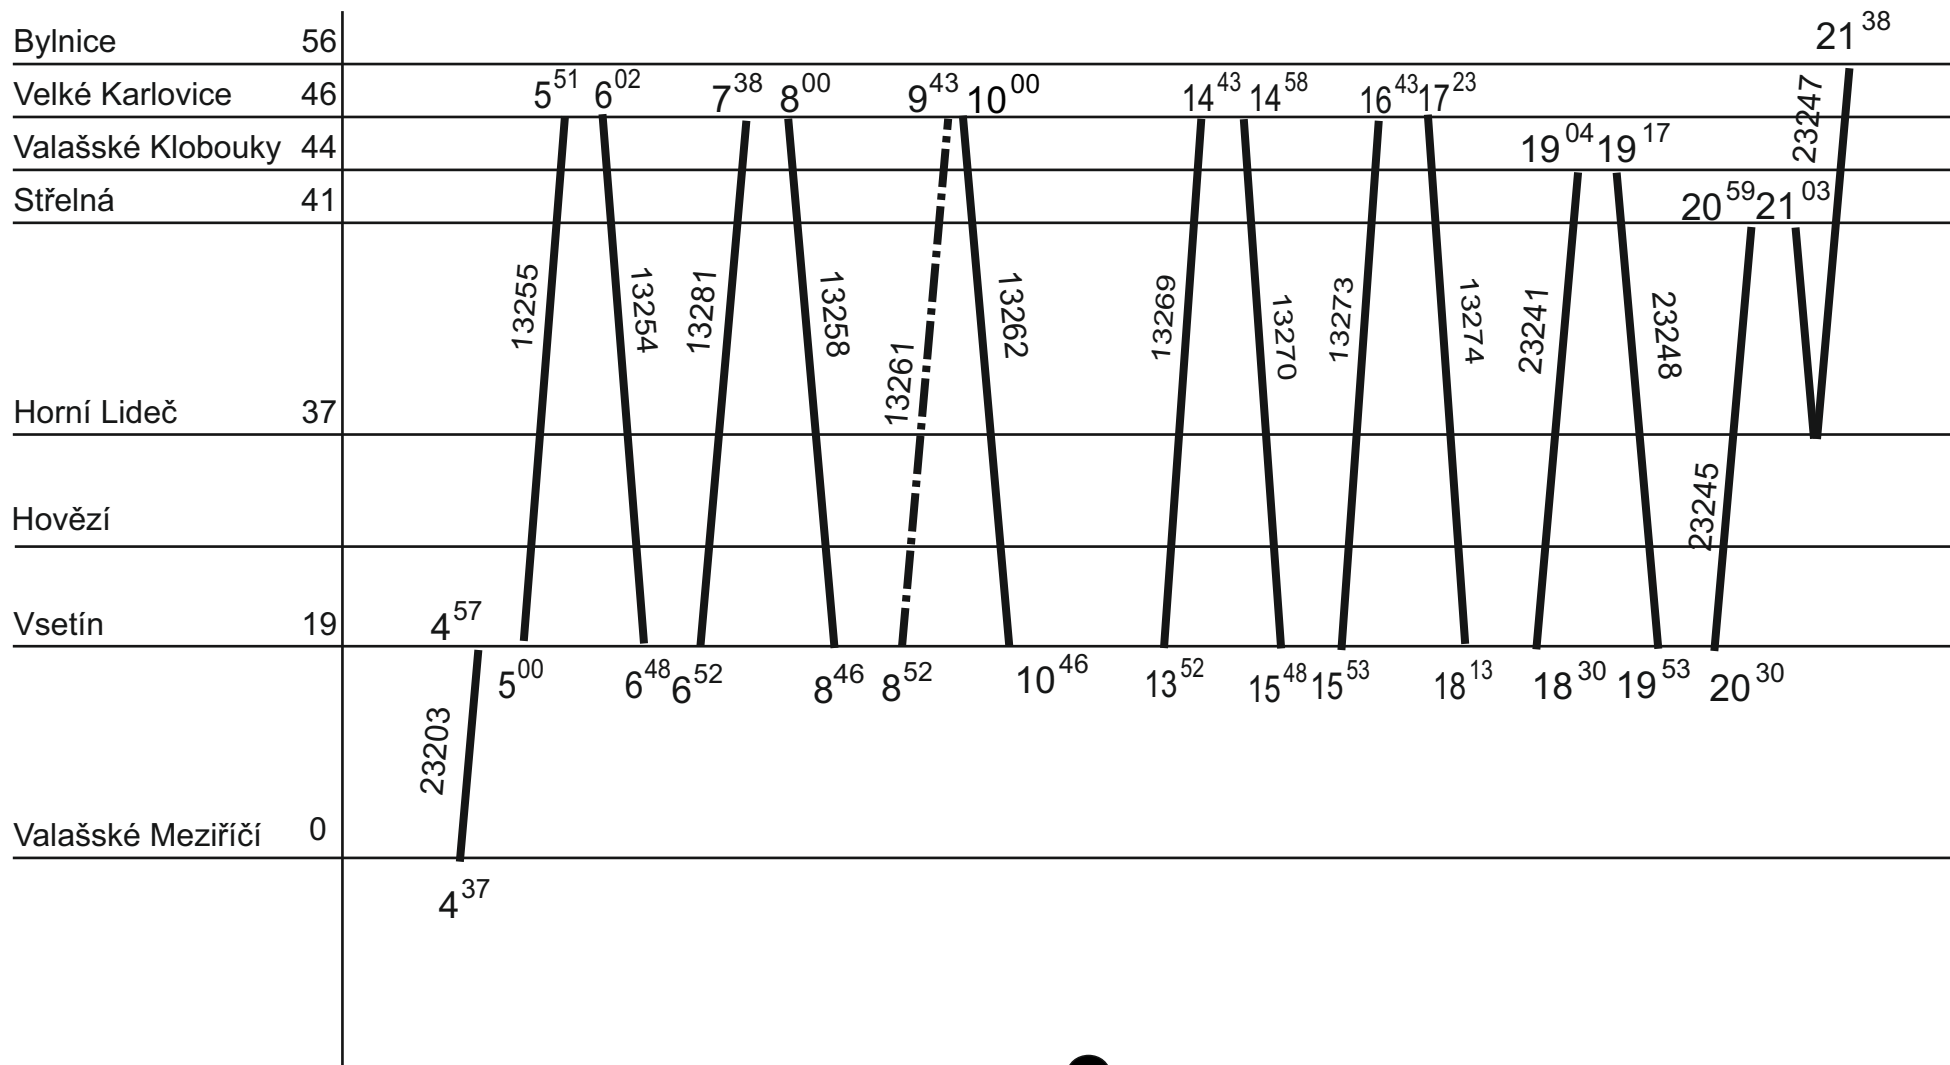

# ZLÍNSKÝ KRAJ - GVD 2019 - 2020, platí od 14. 06. 2020

Platí jen v neděli

1.

Řada 845.1

V ⑦ → 4. DO v ①