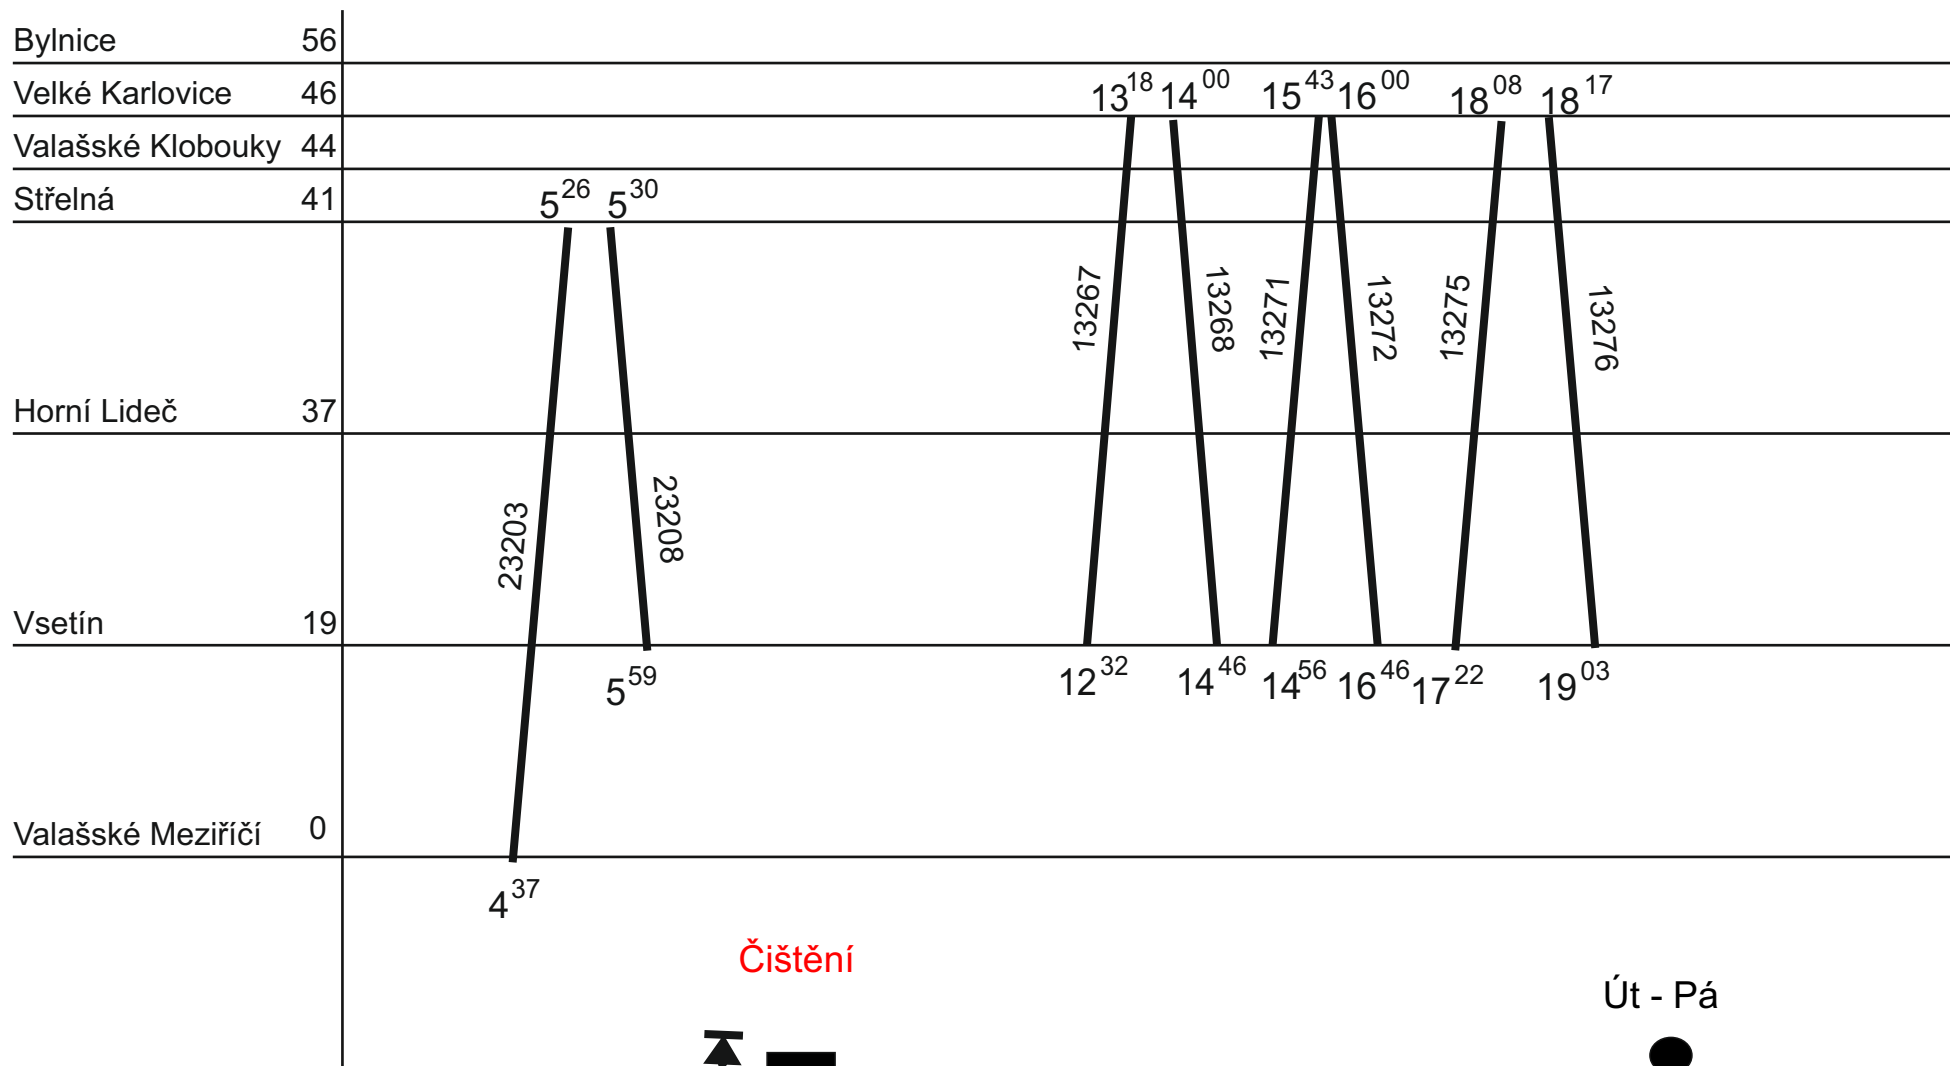

Platí jen v pracovní dny

1b.

Řada 845.1

Bylnice	56			20⁴⁵
Velké Karlovice	46			
Valašské Klobouky	44			
Střelná	41			
Horní Lideč	37			
Vsetín	19		ze SLOVÁCKA	22³²
Valašské Meziříčí	0			22⁵¹

V ⑤ → 2. DO v ⑥ Jen v Po

Platí jen v pracovní dny

2.

Řada 845.1

V ⑤ → 3. DO v ⑥