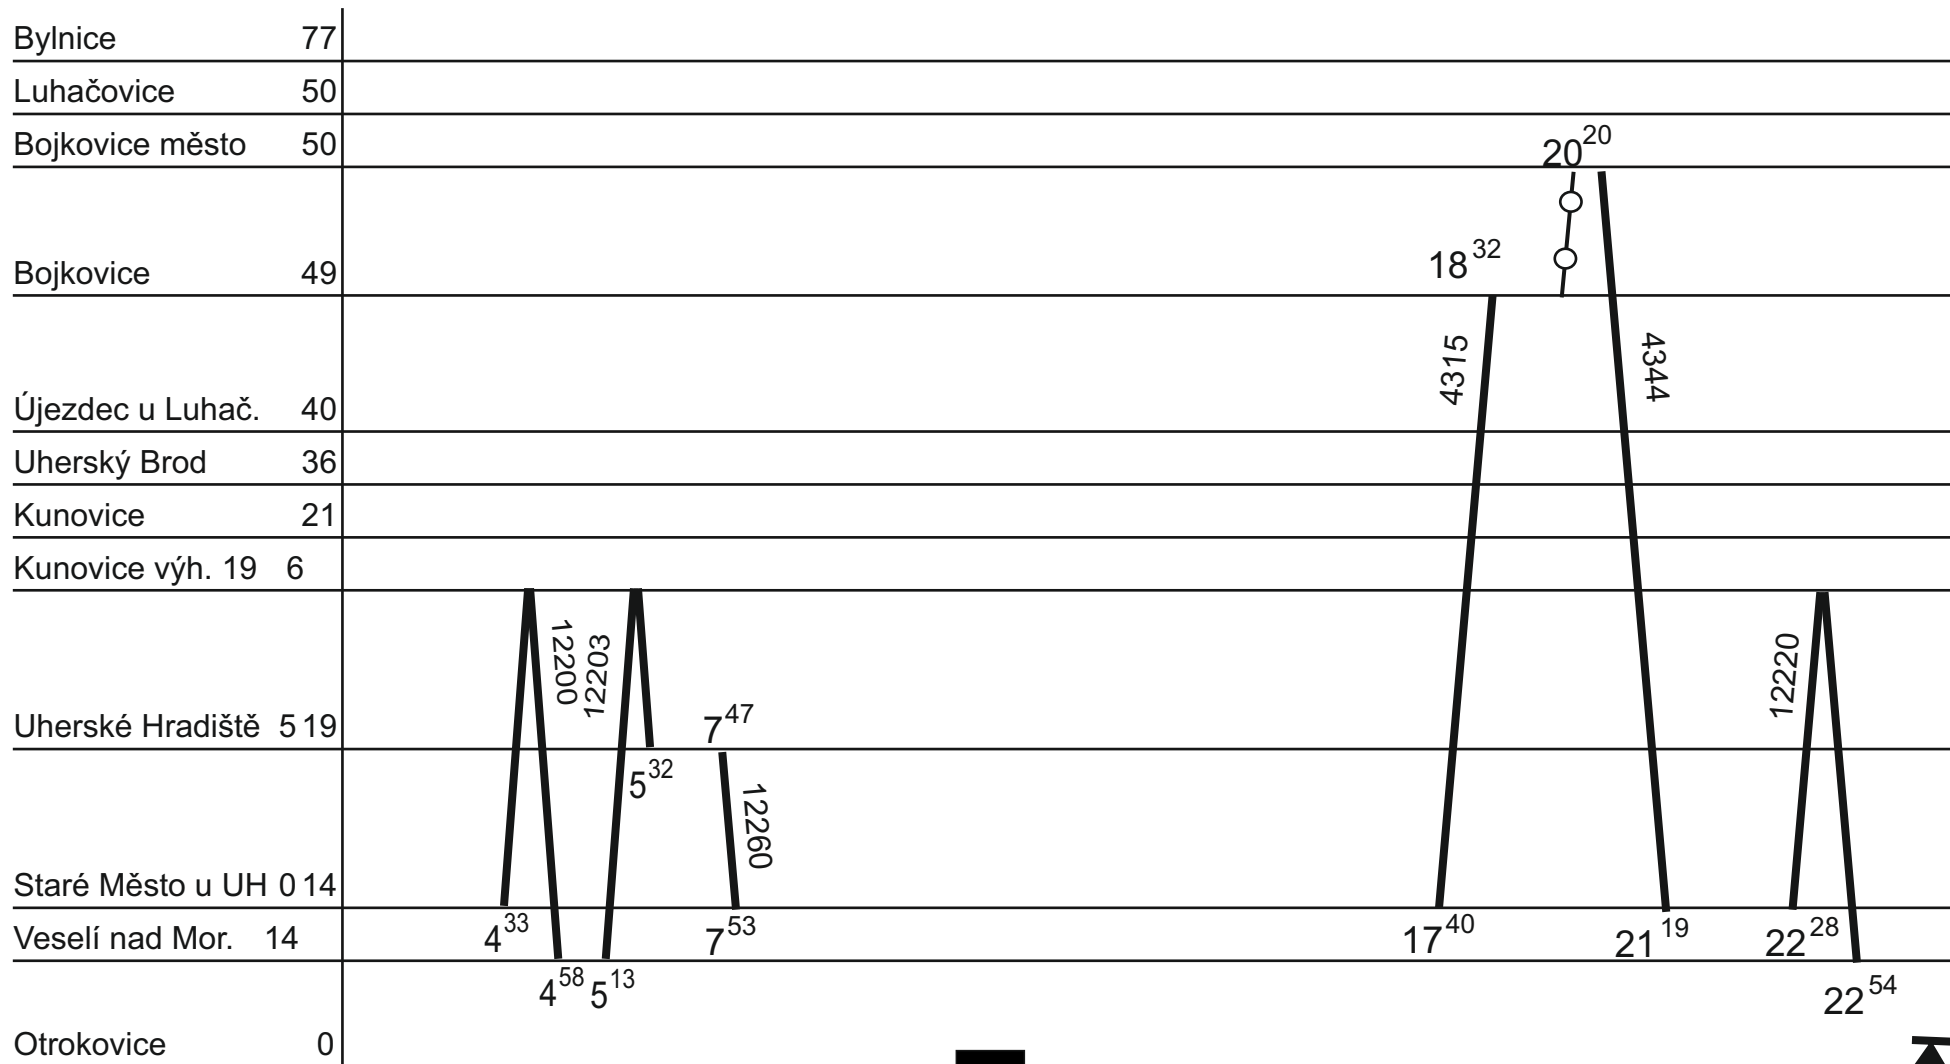

ZLÍNSKÝ KRAJ - GVD 2019 - 2020, platí od 14. 06. 2020

Platí jen v neděli

5.

Řada 845.1

Čištění

V (7) → 5. DO v (1) VnM