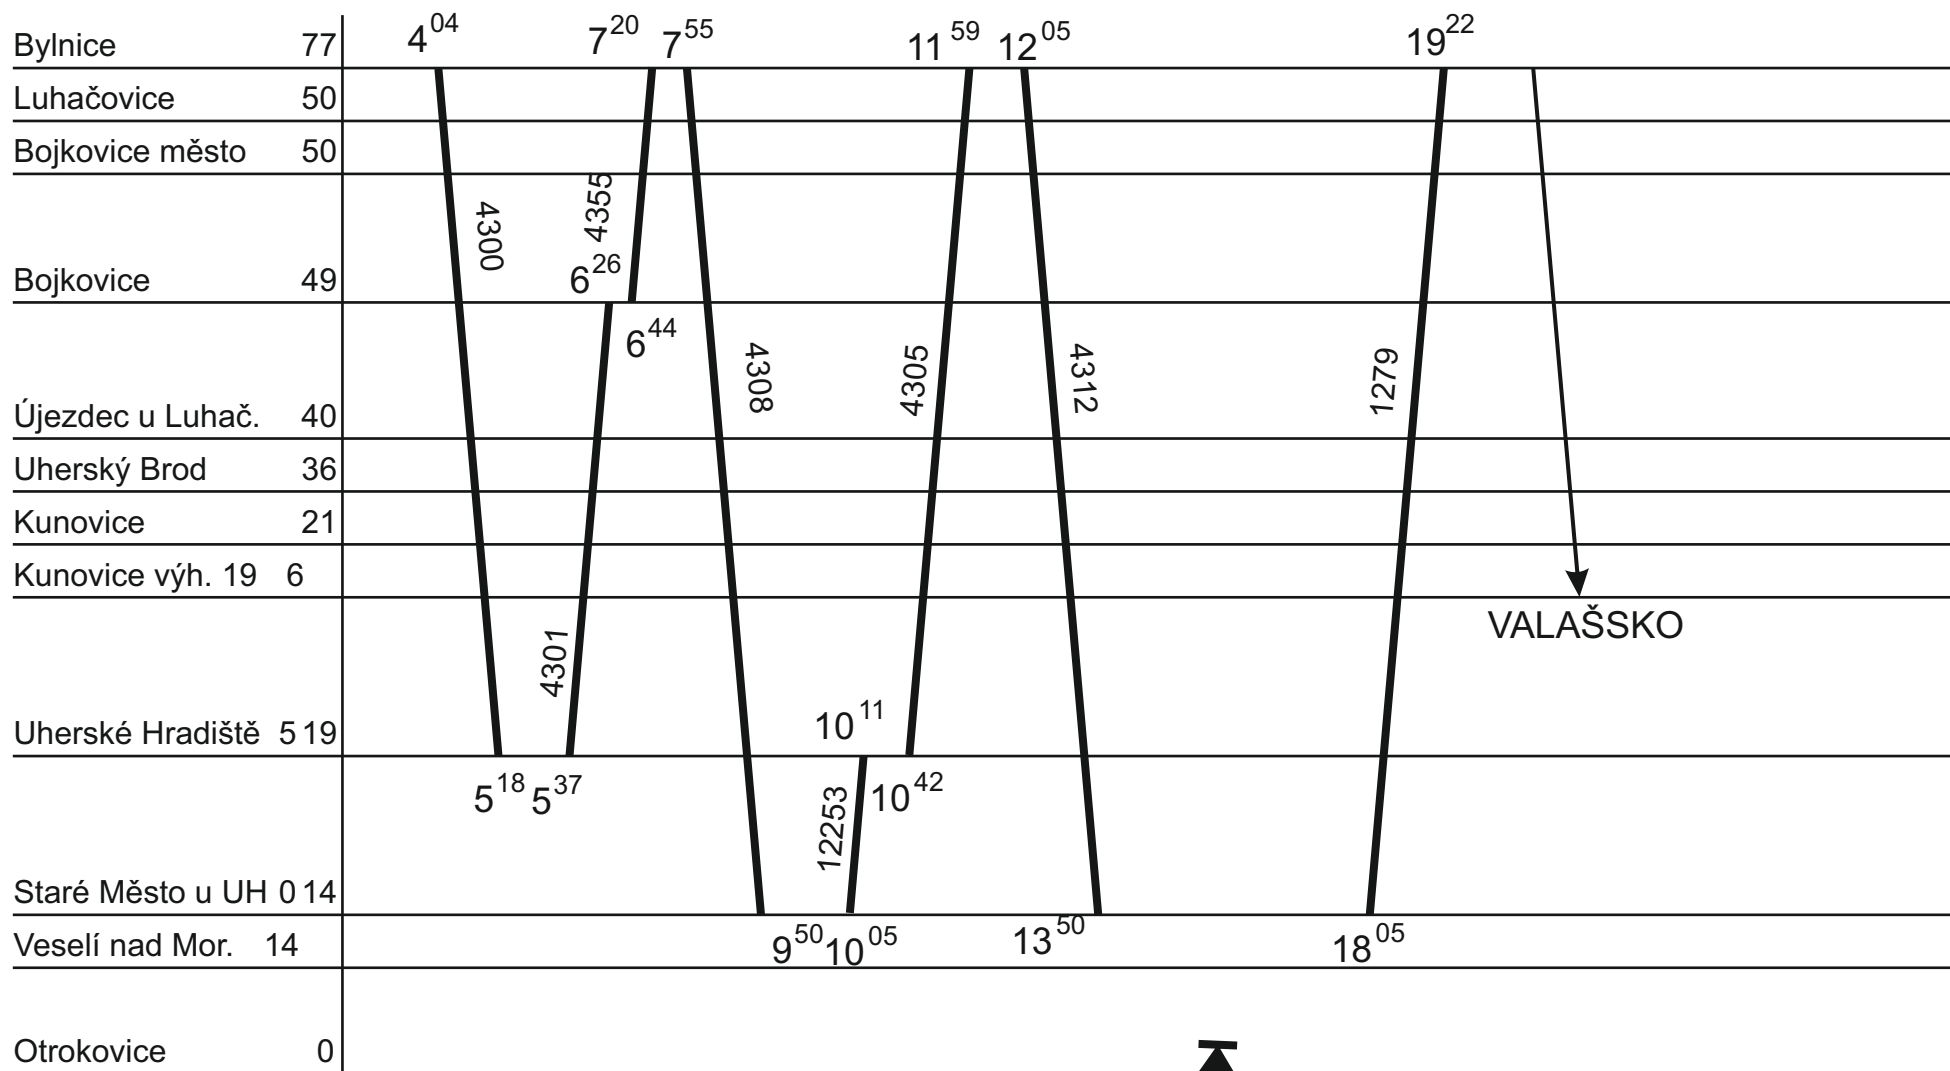

ZLÍNSKÝ KRAJ - GVD 2019 - 2020, platí od 14. 06. 2020

Platí jen v neděli

2a.

Řada 845.1

Platí jen v neděli

2b.

Řada 845.1

Bylnice	56								
Velké Karlovice	46								
Valašské Klobouky	44								
Střelná	41								
Horní Lideč	37								
Hovězí									
Vsetín	19								
Valašské Meziříčí	0								

V ⑦ → 2. DO v ①