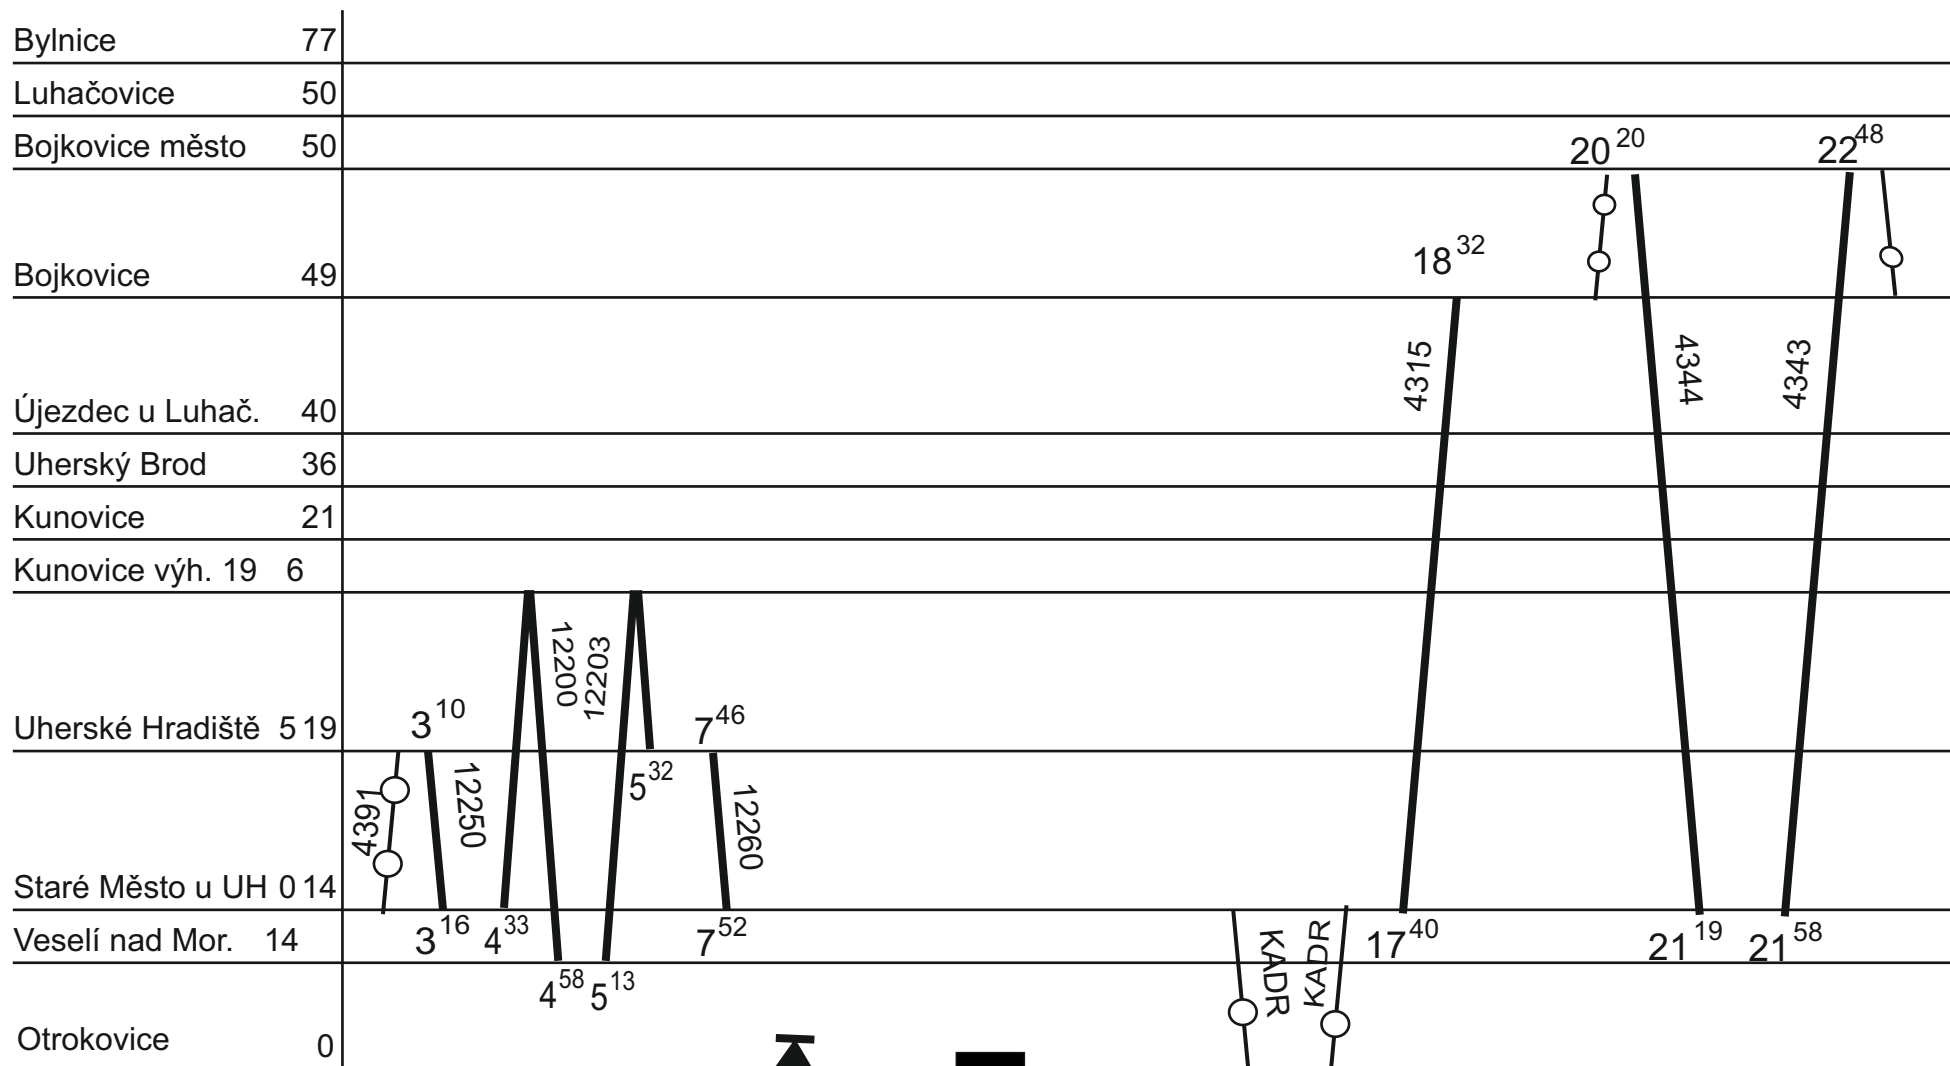

ZLÍNSKÝ KRAJ - GVD 2019 - 2020, platí od 14. 06. 2020

Platí jen v sobotu

4.

Řada 845.1

Bylnice	77	4⁰⁴	7²⁰	7⁵⁵	11⁵⁹	12⁰⁵	15⁵⁹	16⁰⁵
Luhačovice	50							
Bojkovice město	50							
Bojkovice	49	4300	6²⁶ 4355	6⁴⁴	4308	4305	4312	4316
Újezdec u Luhač.	40						4311	
Uherský Brod	36							
Kunovice	21							
Kunovice výh. 19	6							
Uherské Hradiště	5 19	4301			10¹¹	10⁴²	14¹¹	14⁴²
Staré Město u UH	0 14				12253	10⁰⁵	12210	14⁰⁵
Veselí nad Mor.	14	5²⁵	5³⁰	9⁵⁰	10⁰⁵	13⁵⁰	17⁵²	20⁰⁵
Moravský Písek	0							20³⁰ 21⁰² 22⁰⁴ 22⁰⁸

← V ⑥ → 5. DO v ⑦

Platí jen v sobotu

5.

Řada 845.1

Čištění

V ⑥ → 6. DO v ⑦