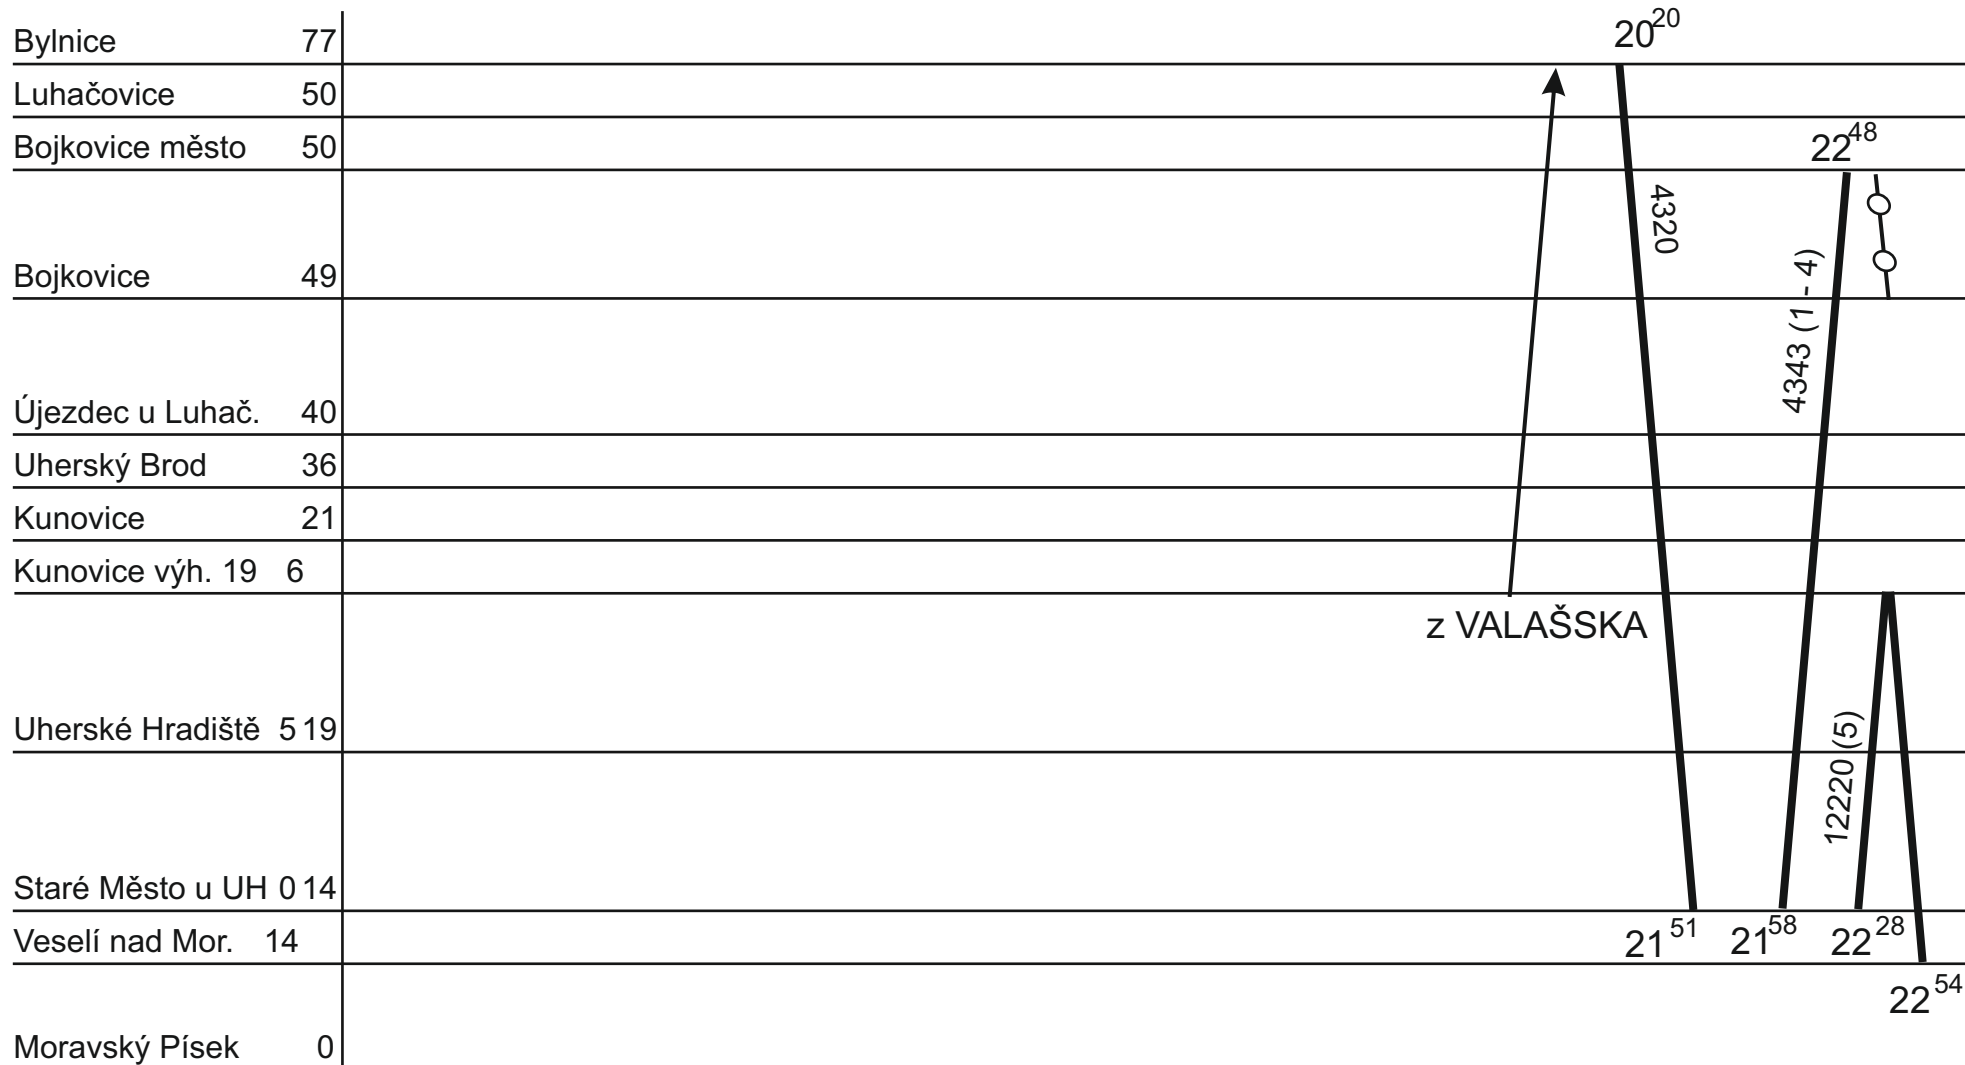

Platí jen v pracovní dny

1a.

Řada 832

Bylnice	77		
Luhačovice	50	4 ³⁶	6 ²³
Bojkovice město	50		
Bojkovice	49		
Újezdec u Luhač.	40		
Uherský Brod	36		
Kunovice	21		
Kunovice výh. 19	6		
		VALAŠSKO	
Uherské Hradiště	5 19		
Staré Město u UH	0 14		
Veselí nad Mor.	14		
Moravský Písek	0		

ZLÍNSKÝ KRAJ - GVD 2019 - 2020, platí od 14. 06. 2020

Platí jen v pracovní dny

1b.

Řada 832

V ⑤ → 2. DO v ⑥

ZLÍNSKÝ KRAJ - GVD 2019 - 2020, platí od 14. 06. 2020

Platí jen v pracovní dny

2a.

Řada 832

Platí jen v pracovní dny

2b.

Řada 832

V ⑤ → 3. DO v ⑥

ZLÍNSKÝ KRAJ - GVD 2019 - 2020, platí od 14. 06. 2020

Platí jen v pracovní dny

3.

Řada 832

Vrč Luh 14303/14304

V (5) → 1. DO v (6)

ZLÍNSKÝ KRAJ - GVD 2019 - 2020, platí od xx. xx. 2020

Platí jen v sobotu

1a.

Řada 832

Bylnice	77			
Luhačovice	50	4 ³⁶	6 ²³	20 ²⁰
Bojkovice město	50			
Bojkovice	49			
Újezdec u Luhač.	40			
Uherský Brod	36			
Kunovice	21			
Kunovice výh. 19	6			
		VALAŠSKO		z VALAŠSKA
Uherské Hradiště	5 19			
Staré Město u UH	0 14			
Veselí nad Mor.	14			21 ⁵¹ 22 ²⁸
Moravský Písek	0			22 ⁵⁴