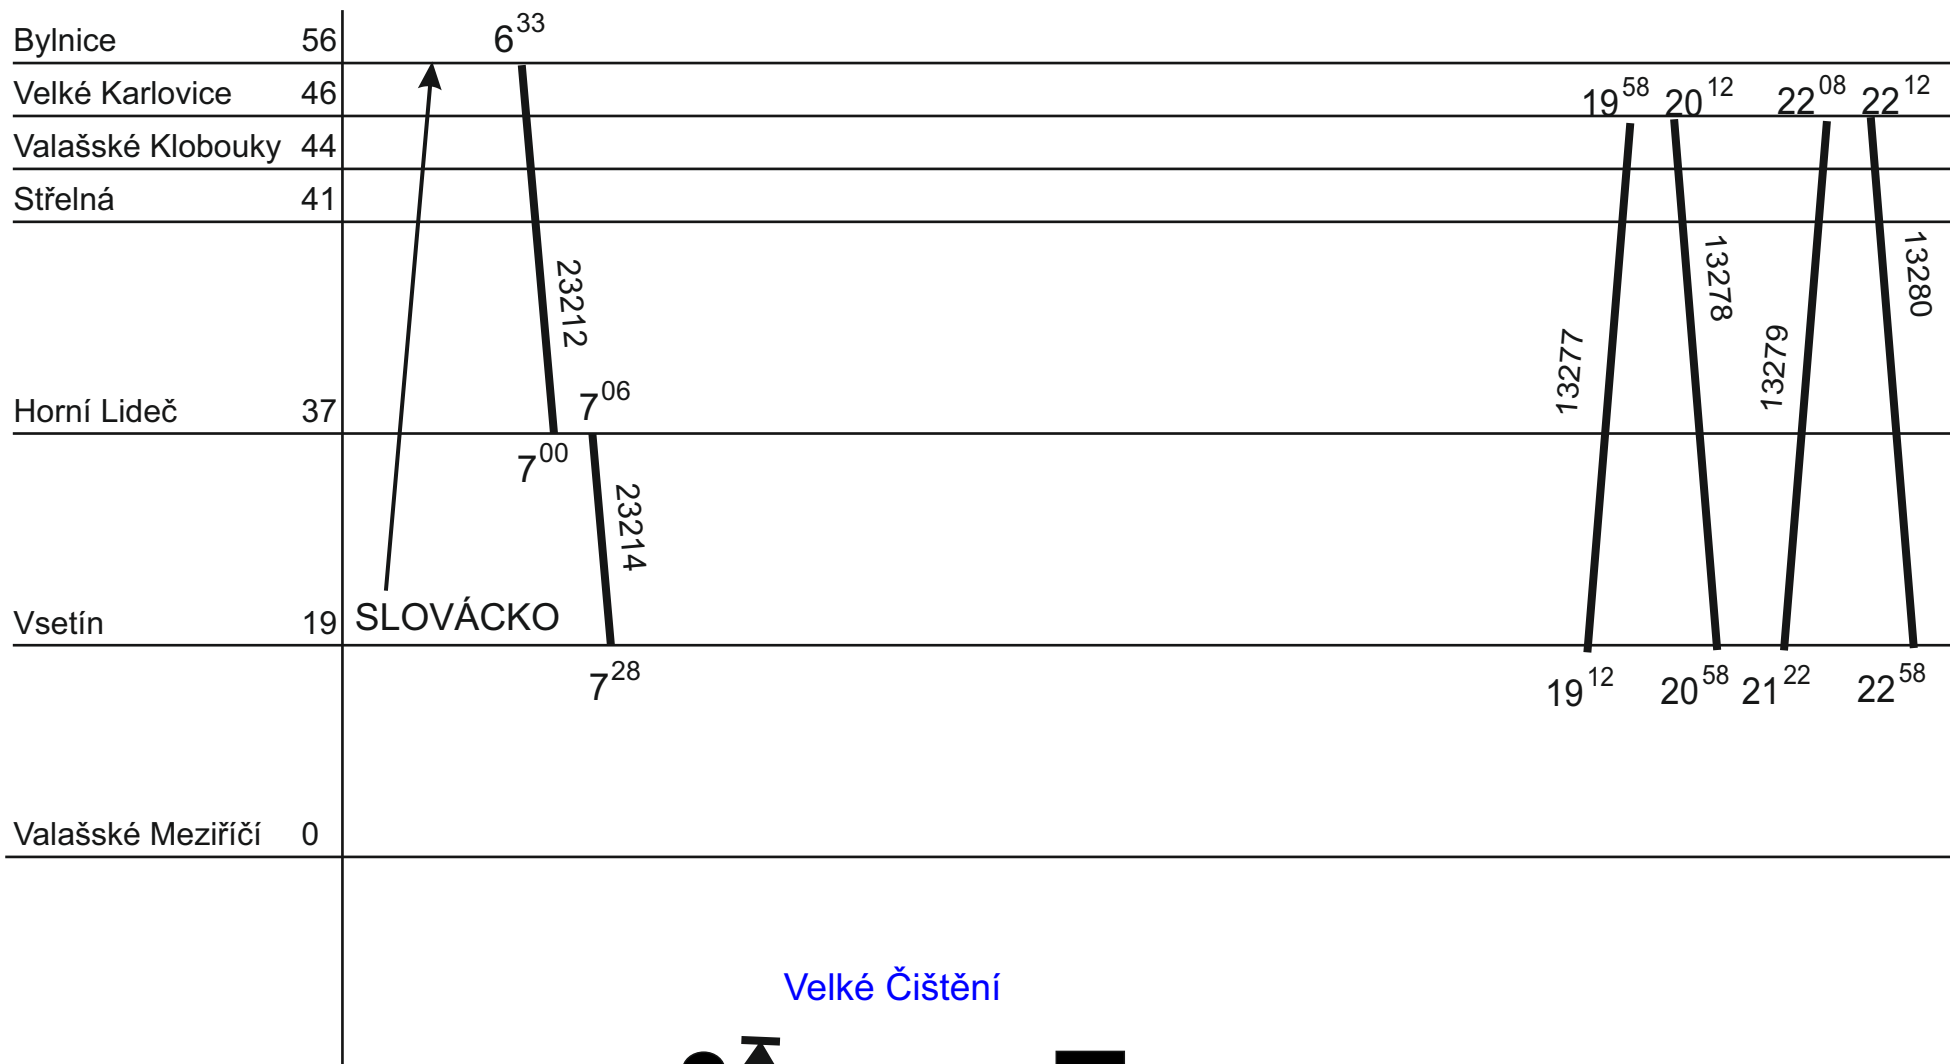

Platí jen v pracovní dny

1a.

Řada 832

Bylnice	77		
Luhačovice	50	4 ³⁶	6 ²³
Bojkovice město	50		
Bojkovice	49		
Újezdec u Luhač.	40		
Uherský Brod	36		
Kunovice	21		
Kunovice výh. 19	6		
		VALAŠSKO	
Uherské Hradiště	5 19		
Staré Město u UH	0 14		
Veselí nad Mor.	14		
Moravský Písek	0		

ZLÍNSKÝ KRAJ - GVD 2019 - 2020, platí od 14. 06. 2020

Platí jen v pracovní dny

1b.

Řada 832

V ⑤ → 2. DO v ⑥

ZLÍNSKÝ KRAJ - GVD 2019 - 2020, platí od 14. 06. 2020

Platí jen v pracovní dny

2a.

Řada 832

Platí jen v pracovní dny

2b.

Řada 832

V ⑤ → 3. DO v ⑥

ZLÍNSKÝ KRAJ - GVD 2019 - 2020, platí od 14. 06. 2020

Platí jen v pracovní dny

3.

Řada 832

Vrč Luh 14303/14304

V (5) → 1. DO v (6)

ZLÍNSKÝ KRAJ - GVD 2019 - 2020, platí od xx. xx. 2020

Platí jen v sobotu

1a.

Řada 832

Bylnice	77			
Luhačovice	50	4 ³⁶	6 ²³	20 ²⁰
Bojkovice město	50			
Bojkovice	49			
Újezdec u Luhač.	40			
Uherský Brod	36			
Kunovice	21			
Kunovice výh. 19	6			
		VALAŠSKO		z VALAŠSKA
Uherské Hradiště	5 19			
Staré Město u UH	0 14			
Veselí nad Mor.	14			21 ⁵¹ 22 ²⁸
Moravský Písek	0			22 ⁵⁴