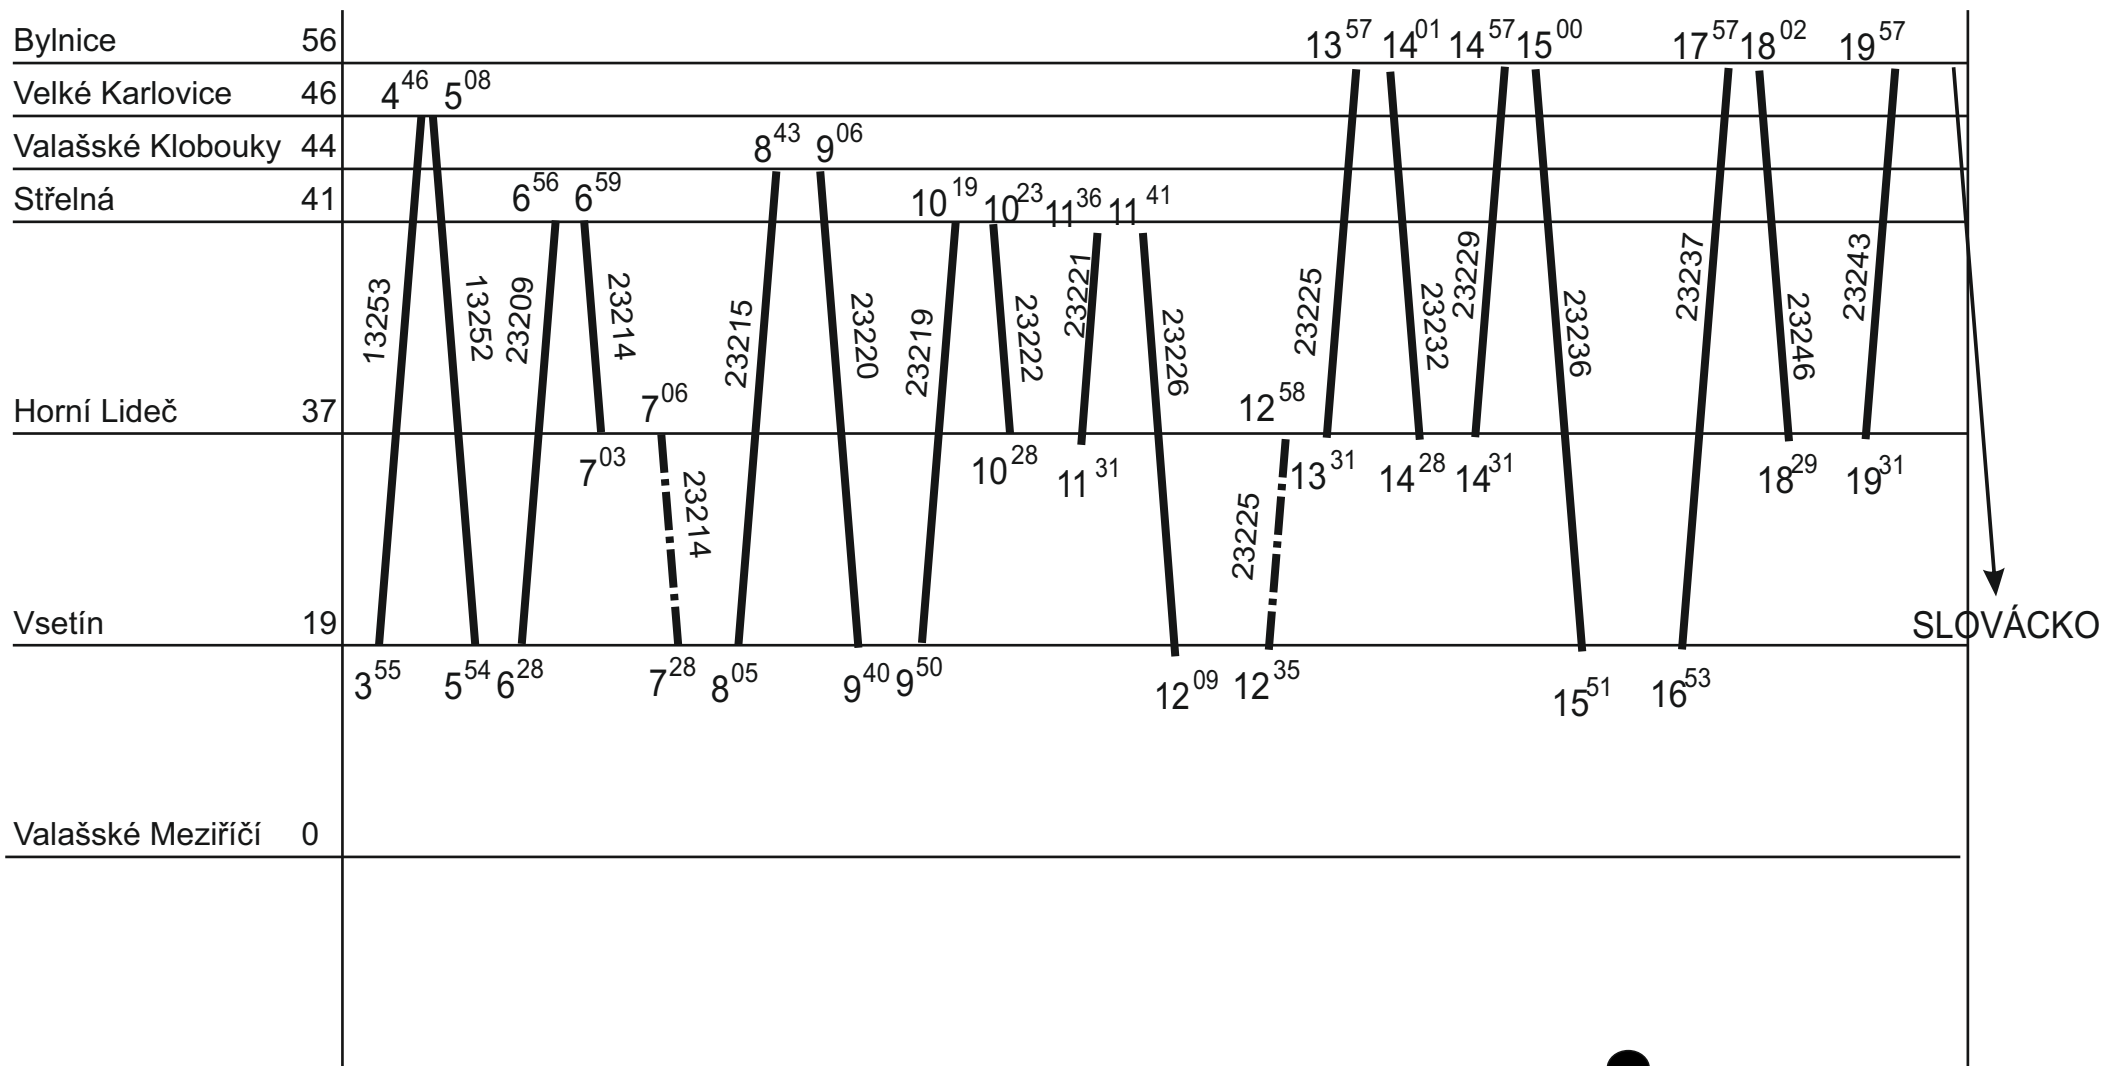

ZLÍNSKÝ KRAJ - GVD 2019 - 2020, platí od 14. 06. 2020

Platí jen v pracovní dny

1b.

Řada 832

V ⑤ → 2. DO v ⑥

ZLÍNSKÝ KRAJ - GVD 2019 - 2020, platí od 14. 06. 2020

Platí jen v pracovní dny

2a.

Řada 832

Platí jen v pracovní dny

2b.

Řada 832

V ⑤ → 3. DO v ⑥

ZLÍNSKÝ KRAJ - GVD 2019 - 2020, platí od 14. 06. 2020

Platí jen v pracovní dny

3.

Řada 832

Vrč Luh 14303/14304

V (5) → 1. DO v (6)

ZLÍNSKÝ KRAJ - GVD 2019 - 2020, platí od xx. xx. 2020

Platí jen v sobotu

1a.

Řada 832

Bylnice	77			
Luhačovice	50	4 ³⁶	6 ²³	20 ²⁰
Bojkovice město	50			
Bojkovice	49			
Újezdec u Luhač.	40			
Uherský Brod	36			
Kunovice	21			
Kunovice výh. 19	6			
		VALAŠSKO		z VALAŠSKA
Uherské Hradiště	5 19			
Staré Město u UH	0 14			
Veselí nad Mor.	14			21 ⁵¹ 22 ²⁸
Moravský Písek	0			22 ⁵⁴