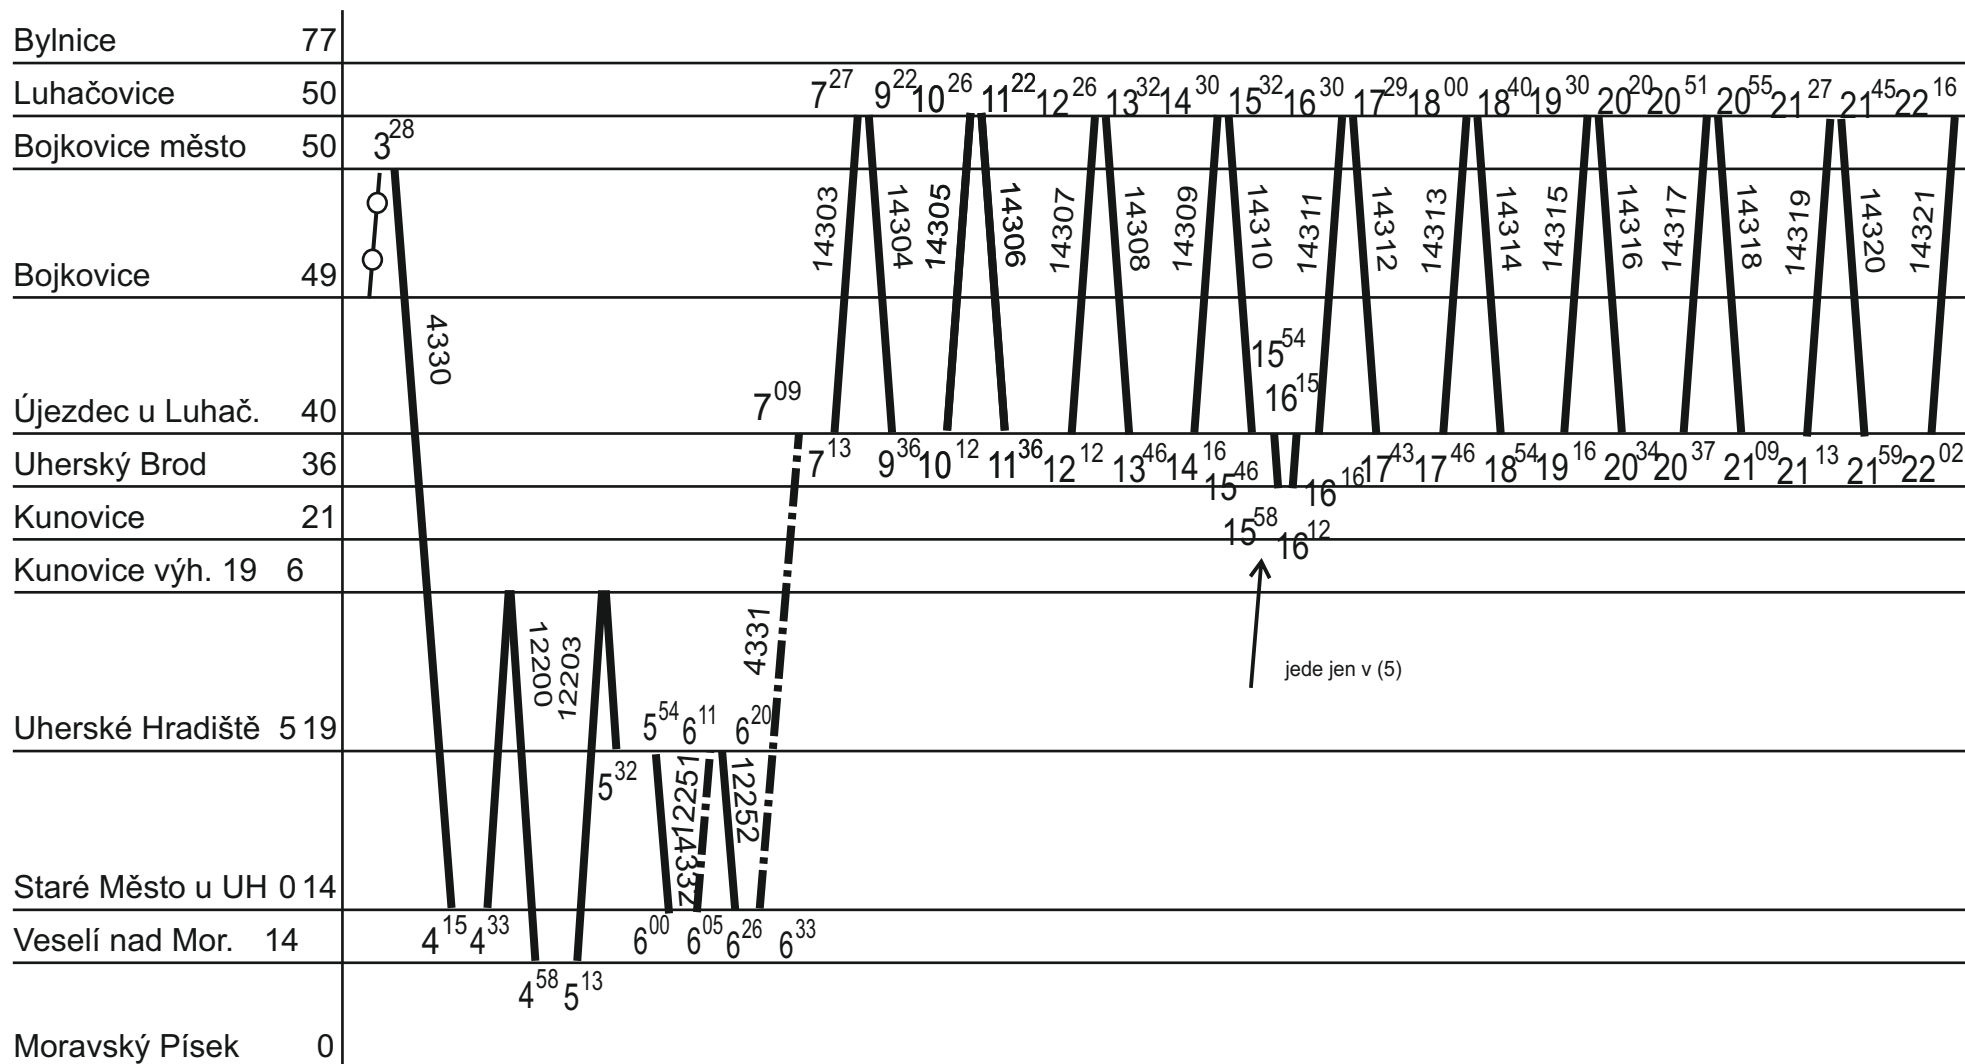

ZLÍNSKÝ KRAJ - GVD 2019 - 2020, platí od 14. 06. 2020

Platí jen v pracovní dny

1b.

Řada 832

V ⑤ → 2. DO v ⑥

ZLÍNSKÝ KRAJ - GVD 2019 - 2020, platí od 14. 06. 2020

Platí jen v pracovní dny

2a.

Řada 832

Platí jen v pracovní dny

2b.

Řada 832

V ⑤ → 3. DO v ⑥

ZLÍNSKÝ KRAJ - GVD 2019 - 2020, platí od 14. 06. 2020

Platí jen v pracovní dny

3.

Řada 832

Vrč Luh 14303/14304

V (5) → 1. DO v (6)

ZLÍNSKÝ KRAJ - GVD 2019 - 2020, platí od xx. xx. 2020

Platí jen v sobotu

1a.

Řada 832

Bylnice	77			
Luhačovice	50	4 ³⁶	6 ²³	20 ²⁰
Bojkovice město	50			
Bojkovice	49			
Újezdec u Luhač.	40			
Uherský Brod	36			
Kunovice	21			
Kunovice výh. 19	6			
		VALAŠSKO		z VALAŠSKA
Uherské Hradiště	5 19			
Staré Město u UH	0 14			
Veselí nad Mor.	14			21 ⁵¹ 22 ²⁸
Moravský Písek	0			22 ⁵⁴