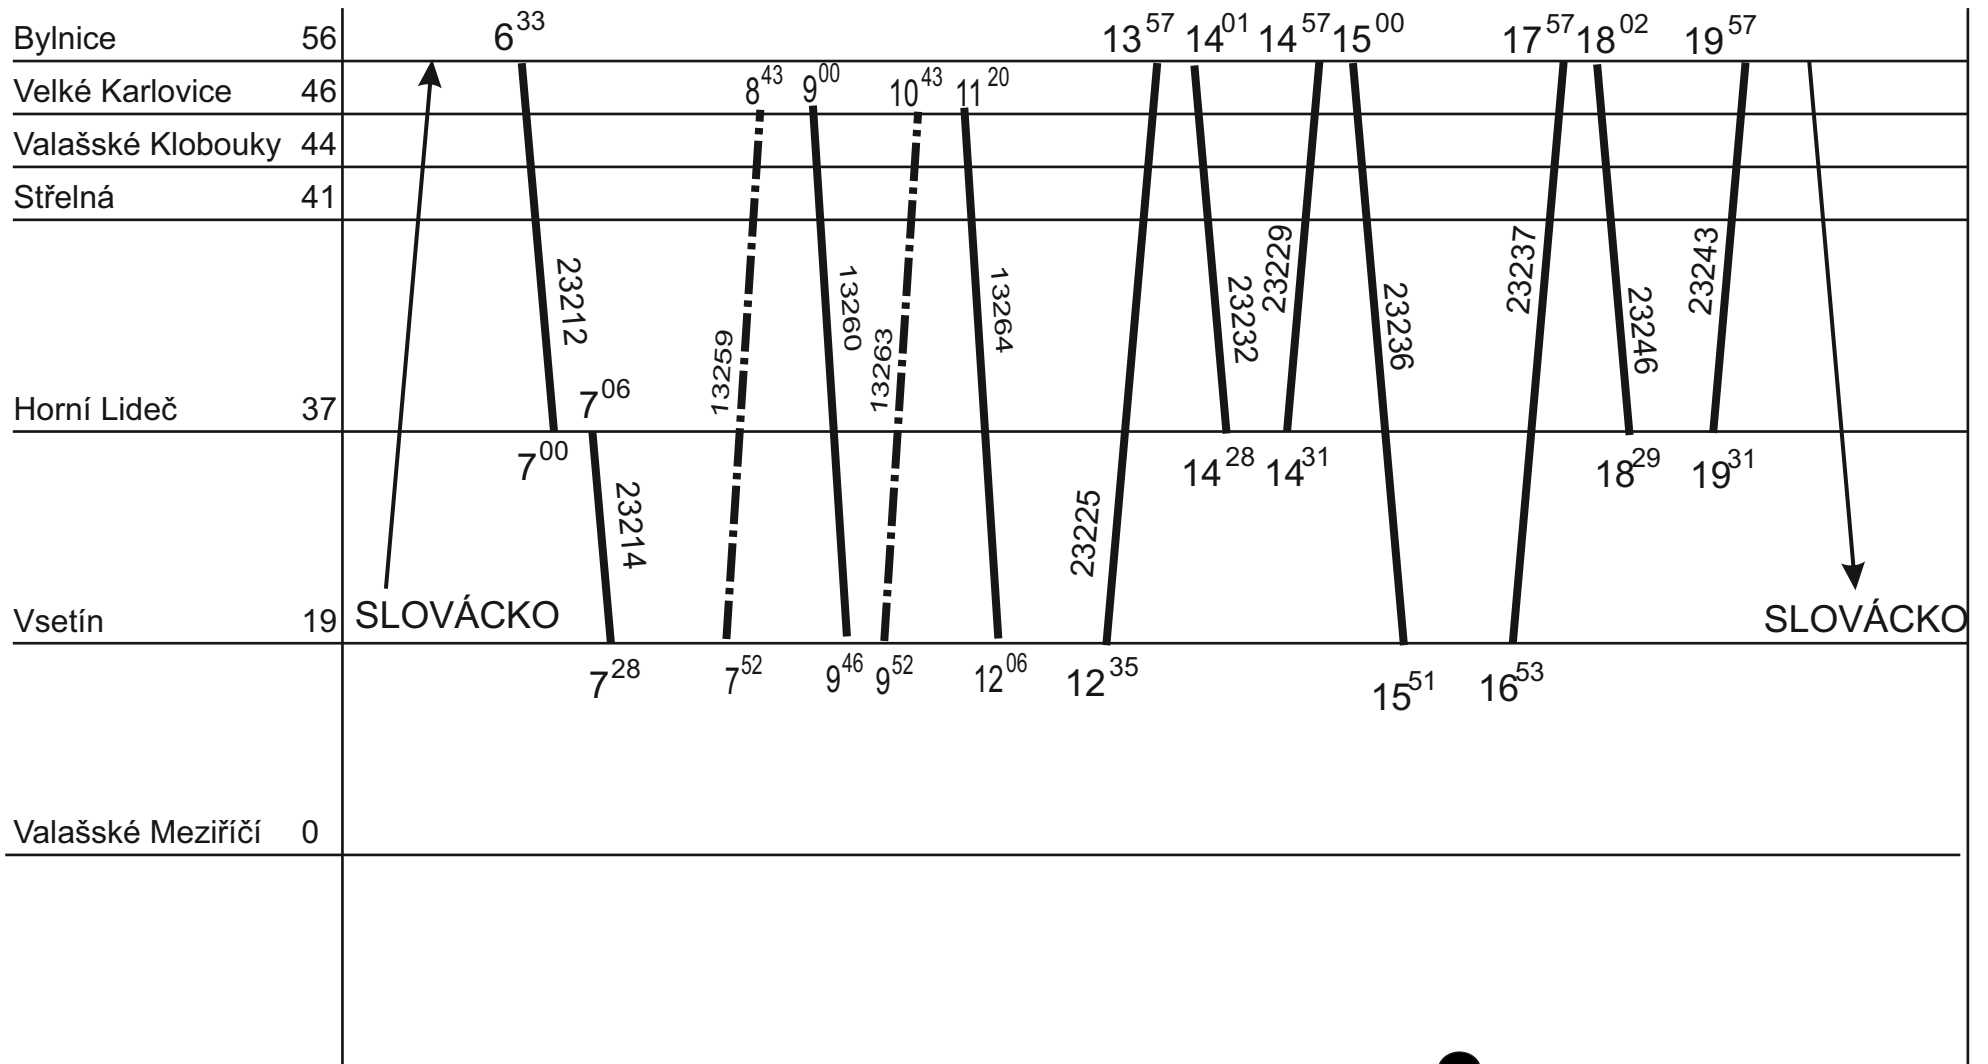

Vrč Luh 14303/14304

V ⑥ → 1. DO v ⑦

Platí jen v neděli

1a.

Řada 832

V ⑦ → 3. DO v ①

ZLÍNSKÝ KRAJ - GVD 2019 - 2020, platí od 14. 06. 2020

Platí jen v neděli

1b.

Řada 832

ZLÍNSKÝ KRAJ - GVD 2019 - 2020, platí od 14. 06. 2020

Platí jen v neděli

2.

Řada 832

Bylnice	77	
Luhačovice	50	5 ³⁷ 5 ⁵⁴ 6 ²⁷ 6 ³⁹ 7 ²⁷ 9 ²² 10 ²⁶ 11 ²² 12 ²⁶ 13 ³² 14 ³⁰ 15 ³² 16 ³⁰ 17 ²⁹ 18 ⁰⁰ 19 ¹⁸ 20 ¹⁴ 20 ²⁰ 20 ⁵¹ 20 ⁵⁵ 21 ²⁷ 21 ⁴⁵ 22 ¹⁶
Bojkovice město	50	
Bojkovice	49	14300 10371 14302 60371 14304 50371 14306 20371 14308 60371 14310 11371 14312 31371 14332 13371 14316 21371 14318 61371 14320 12371
Újezdec u Luhač.	40	4381
Uherský Brod	36	6 ⁰⁸ 6 ¹³ 6 ⁵³ 7 ¹³ 9 ³⁶ 10 ¹² 11 ³⁶ 12 ¹² 13 ⁴⁶ 14 ¹⁶ 15 ⁴⁶ 16 ¹⁶ 17 ⁴³ 17 ⁴⁶ 19 ³⁷ 19 ⁵⁵ 20 ³⁴ 20 ³⁷ 21 ⁰⁹ 21 ¹³ 21 ⁵⁹ 22 ⁰²
Kunovice	21	
Kunovice výh. 19	6	
Uherské Hradiště	5 19	12201 4 ³⁹ 4 ⁴⁹
Staré Město u UH	0 14	
Veselí nad Mor.	14	
Moravský Písek	0	4 ²⁰