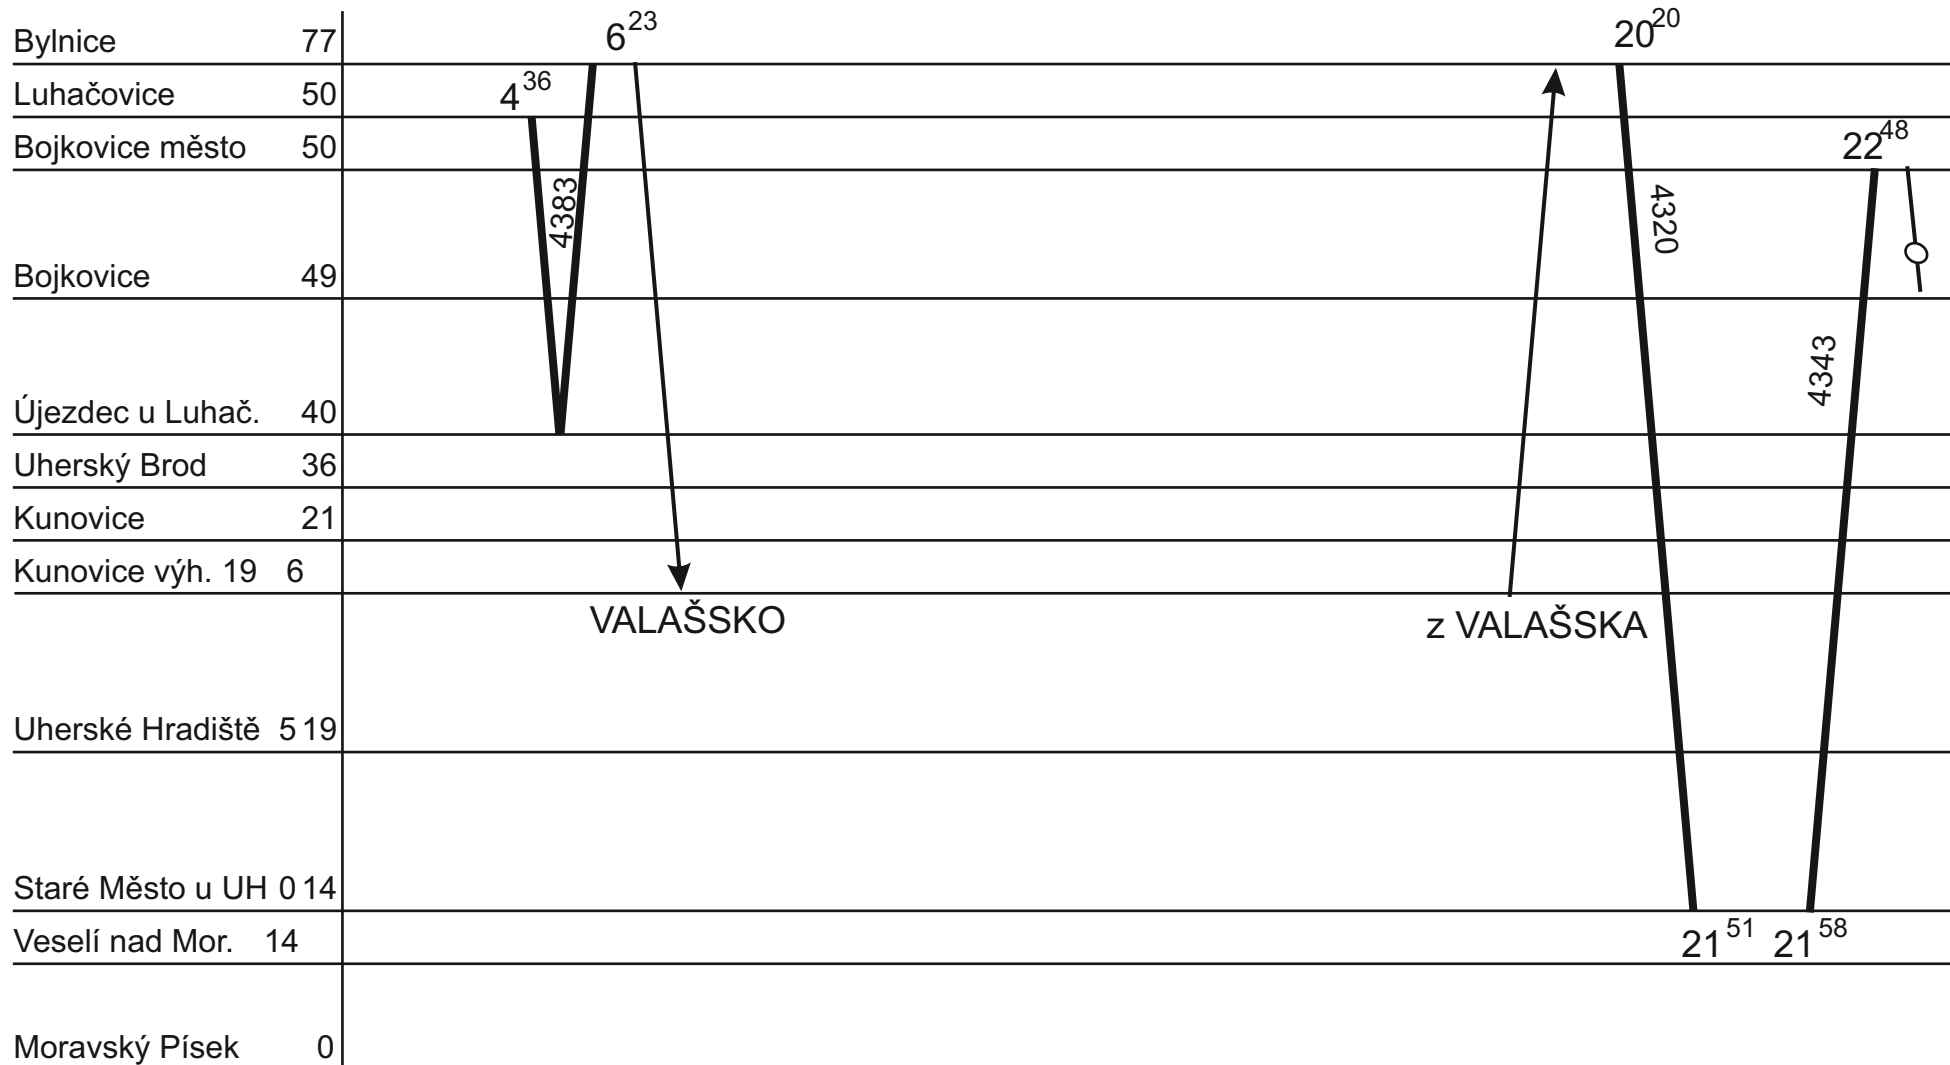

ZLÍNSKÝ KRAJ - GVD 2019 - 2020, platí od 14. 06. 2020

Platí jen v sobotu

3.

Řada 832

Bylnice	77	
Luhačovice	50	5³⁷ 5⁵⁴ 6²⁷ 6³⁹ 7²⁷ 9²² 10²⁶ 11²² 12²⁶ 13³² 14³⁰ 15³² 16³⁰ 17²⁹ 18⁰⁰ 18⁴⁰ 19³⁰ 20²⁰ 20⁵¹ 20⁵⁵ 21²⁷ 21⁴⁵ 22¹⁶
Bojkovice město	50	
Bojkovice	49	14300 10371 14302 60371 14304 50371 14306 20371 14308 60371 14310 11371 14312 31371 14314 51371 14316 21371 14318 61371 14320 12371
Újezdec u Luhač.	40	4381
Uherský Brod	36	6⁰⁸ 6¹³ 6⁵³ 7¹³ 9³⁶ 10¹² 11³⁶ 12¹² 13⁴⁶ 14¹⁶ 15⁴⁶ 16¹⁶ 17⁴³ 17⁴⁶ 18⁵⁴ 19¹⁶ 20³⁴ 20³⁷ 21⁰⁹ 21¹³ 21⁵⁹ 22⁰²
Kunovice	21	
Kunovice výh. 19	6	
Uherské Hradiště	5 19	12201 4³⁹ 4⁴⁹
Staré Město u UH	0 14	
Veselí nad Mor.	14	
Moravský Písek	0	4²⁰

Vrč Luh 14303/14304

V ⑥ → 1. DO v ⑦

Platí jen v neděli

1a.

Řada 832

V ⑦ → 3. DO v ①