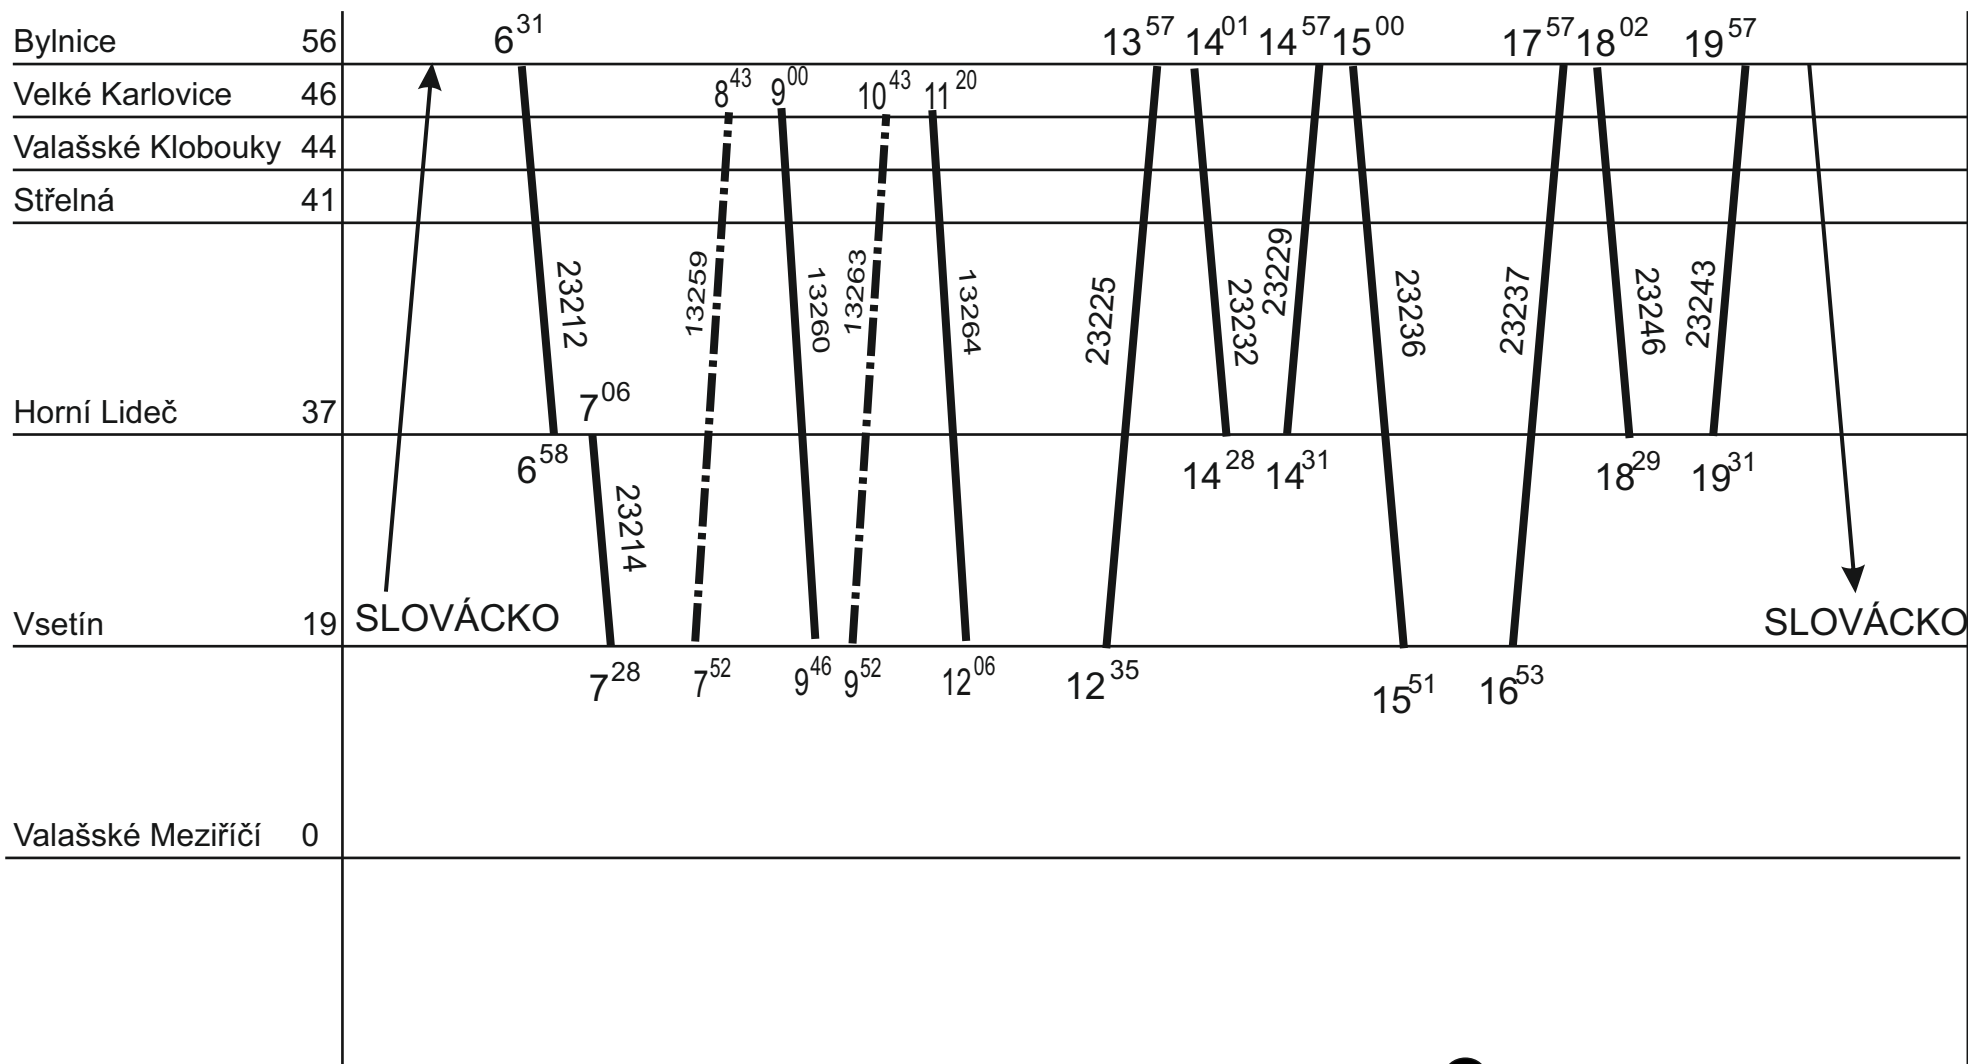

Řada 832

Vrč Luh 14303/14304

V (5) → 1. DO v (6)

ZLÍNSKÝ KRAJ - GVD 2019 - 2020, platí od xx. xx. 2020

Platí jen v sobotu

1a.

Řada 832

Bylnice	77			
Luhačovice	50	4 ³⁶	6 ²³	20 ²⁰
Bojkovice město	50			
Bojkovice	49			
Újezdec u Luhač.	40			
Uherský Brod	36			
Kunovice	21			
Kunovice výh. 19	6			
		VALAŠSKO		z VALAŠSKA
Uherské Hradiště	5 19			
Staré Město u UH	0 14			
Veselí nad Mor.	14			21 ⁵¹ 22 ²⁸
Moravský Písek	0			22 ⁵⁴

V ⑥ → 2. DO v ⑦

ZLÍNSKÝ KRAJ - GVD 2019 - 2020, platí od 14. 06. 2020

Platí jen v sobotu

1b.

Řada 832

Platí jen v sobotu

2.

Řada 832