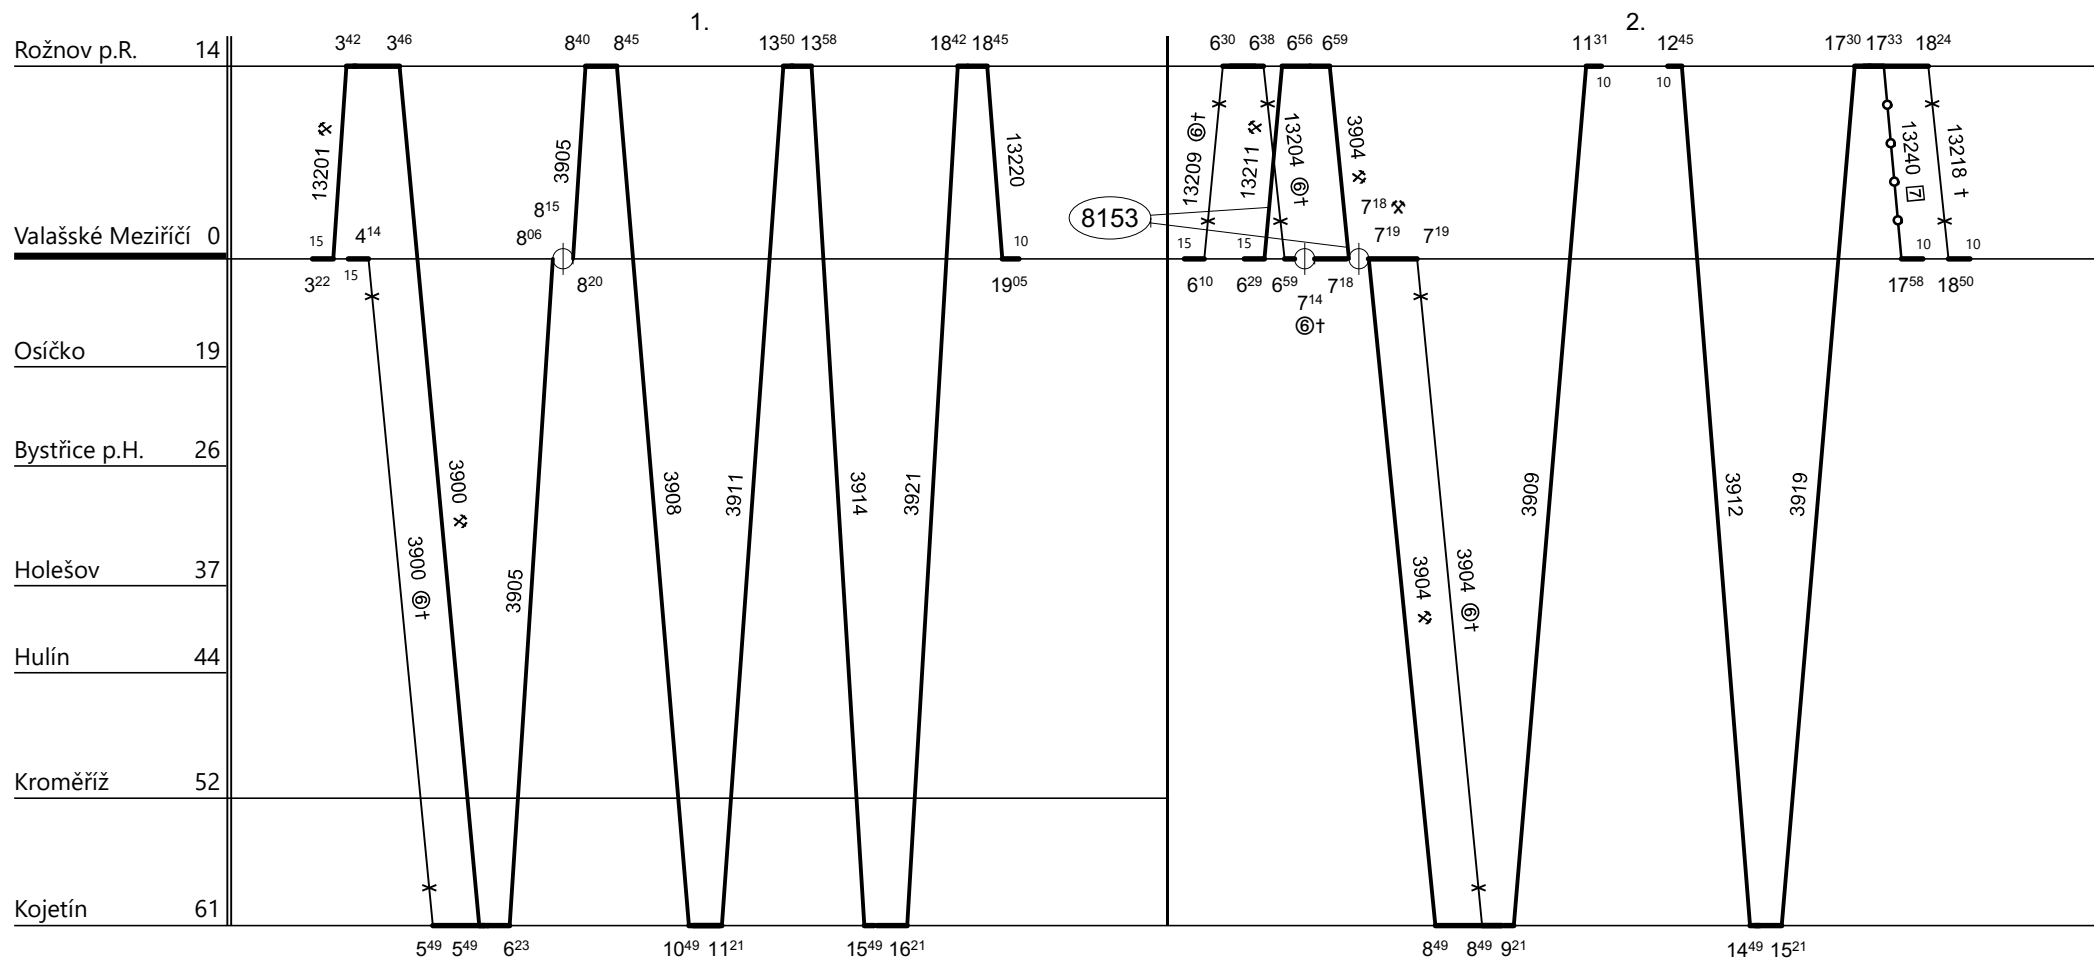

Poznámky: **Pokračování na listu č. 199**

Druh vlaků: **Sp,Os,Sv**

Turnusová skupina: **851**

Neoznačené výkony personálně obsazují strojvedoucí TS 8151 PP Valašské Meziříčí.

Vozidlo řady: 844	Počet: %	Průměrný denní běh vozidla: % km	Zpracovatel: Karel Janů 607934149	Ředitel oblastního centra provozu: Ing. Jan Podstawka
Potřeba strojvedoucích: %	Denní průměr prázdných jízd: % km			

Poznámky:

Druh vlaků: **Sp,Os,Sv**

Turnusová skupina: **851**

Neoznačené výkony personálně obsazují strojvedoucí 8151 PP Valašské Meziříčí.

Vozidlo řady: **844**

Počet: **5**

Průměrný denní běh vozidla: **446 / 10** km

Zpracovatel:

Ředitel oblastního centra provozu:

Potřeba strojvedoucích: %

Denní průměr prázdných jízd: **2** km

Karel Janů 607934149

Ing. Jan Podstawka