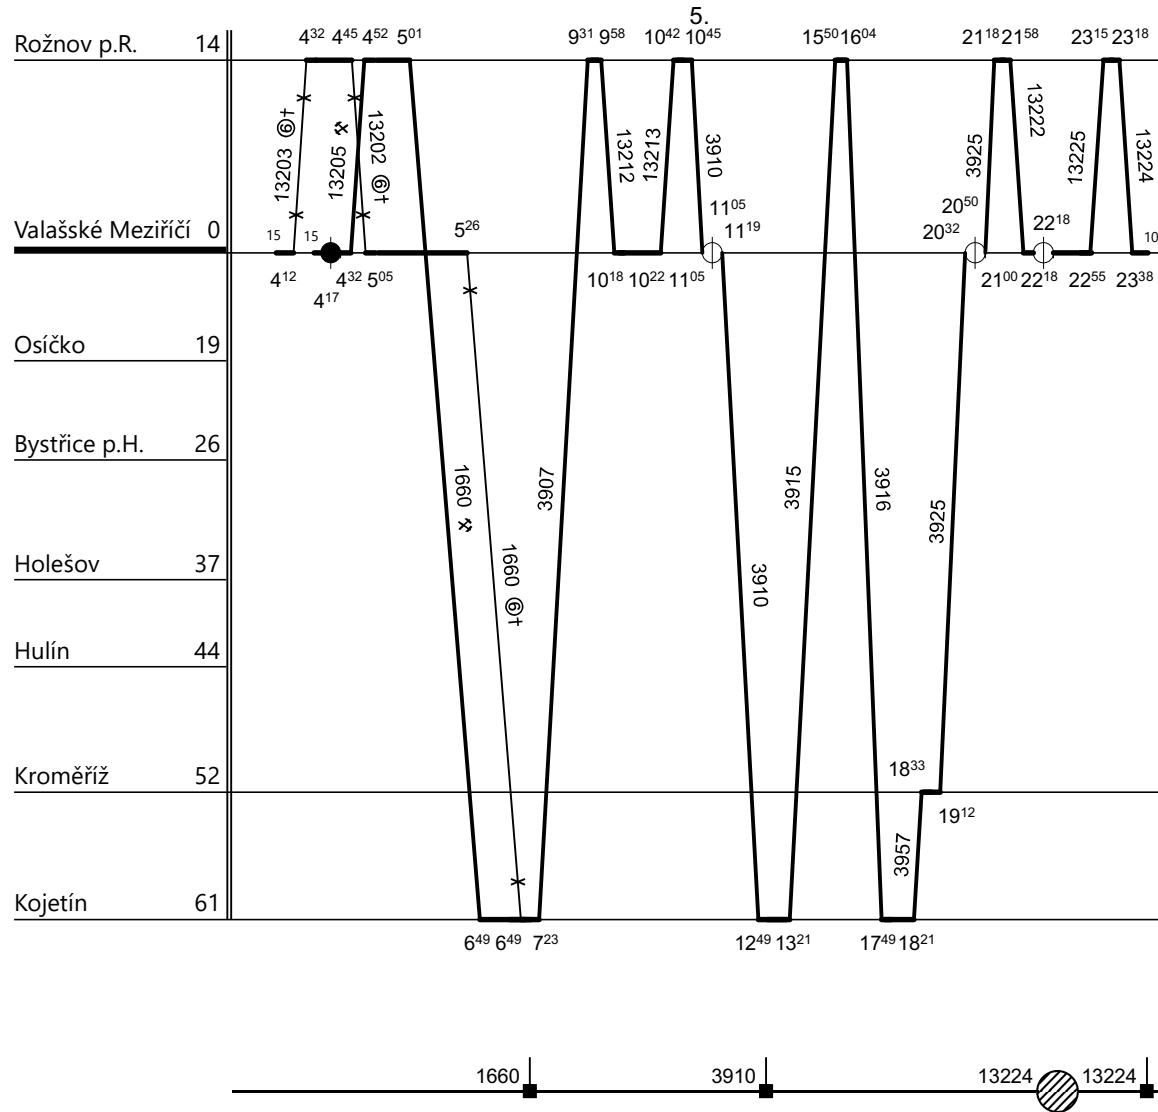

Poznámky: **Pokračování na listu č. 199**

Druh vlaků: **Sp,Os,Sv**

Turnusová skupina: **851**

Neoznačené výkony personálně obsazují strojvedoucí TS 8151 PP Valašské Meziříčí.

Vozidlo řady: 844	Počet: %	Průměrný denní běh vozidla: % km	Zpracovatel: Karel Janů 607934149	Ředitel oblastního centra provozu: Ing. Jan Podstawka
Potřeba strojvedoucích: %	Denní průměr prázdných jízd: % km			

Poznámky:

Druh vlaků: **Sp,Os,Sv**

Turnusová skupina: **851**

Neoznačené výkony personálně obsazují strojvedoucí 8151 PP Valašské Meziříčí.

Vozidlo řady: **844**

Počet: **5**

Průměrný denní běh vozidla: **446 / 10** km

Zpracovatel:

Ředitel oblastního centra provozu:

Potřeba strojvedoucích: %

Denní průměr prázdných jízd: **2** km

Karel Janů 607934149

Ing. Jan Podstawka