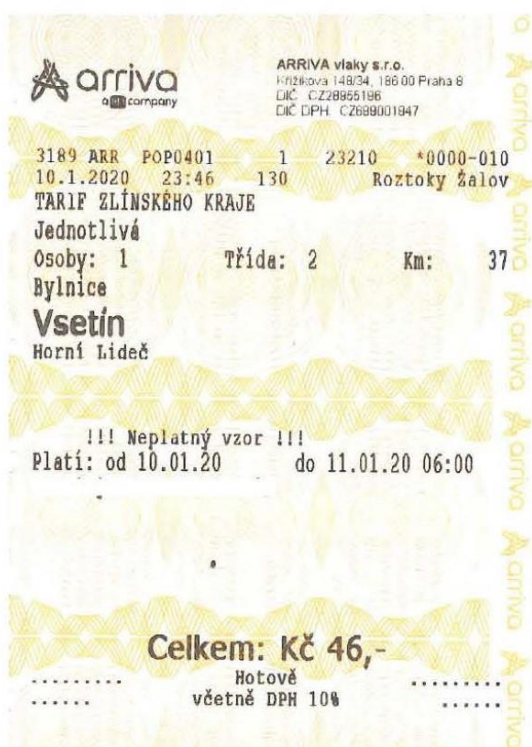

Smlouva o podmínkách přepravy v Dopravním systému Zlínského kraje a zajištění činností souvisejících z provozování železniční dopravy

Příloha č. 2 – Vzory uznávaných jízdných dokladů v rámci DSZK

2 VZORY UZNÁVANÝCH JÍZDNÝCH DOKLADŮ DOPRAVCE ARRIVA VLAKY S.R.O.

V rámci DSZK jsou v železniční dopravě v objednávce Zlínského kraje uznávány následující typy jízdných dokladů dopravce ARRIVA vlaky s.r.o.

jednotlivá jízdenka z přenosné pokladny

platí i pro

časové jízdenky z přenosné pokladny