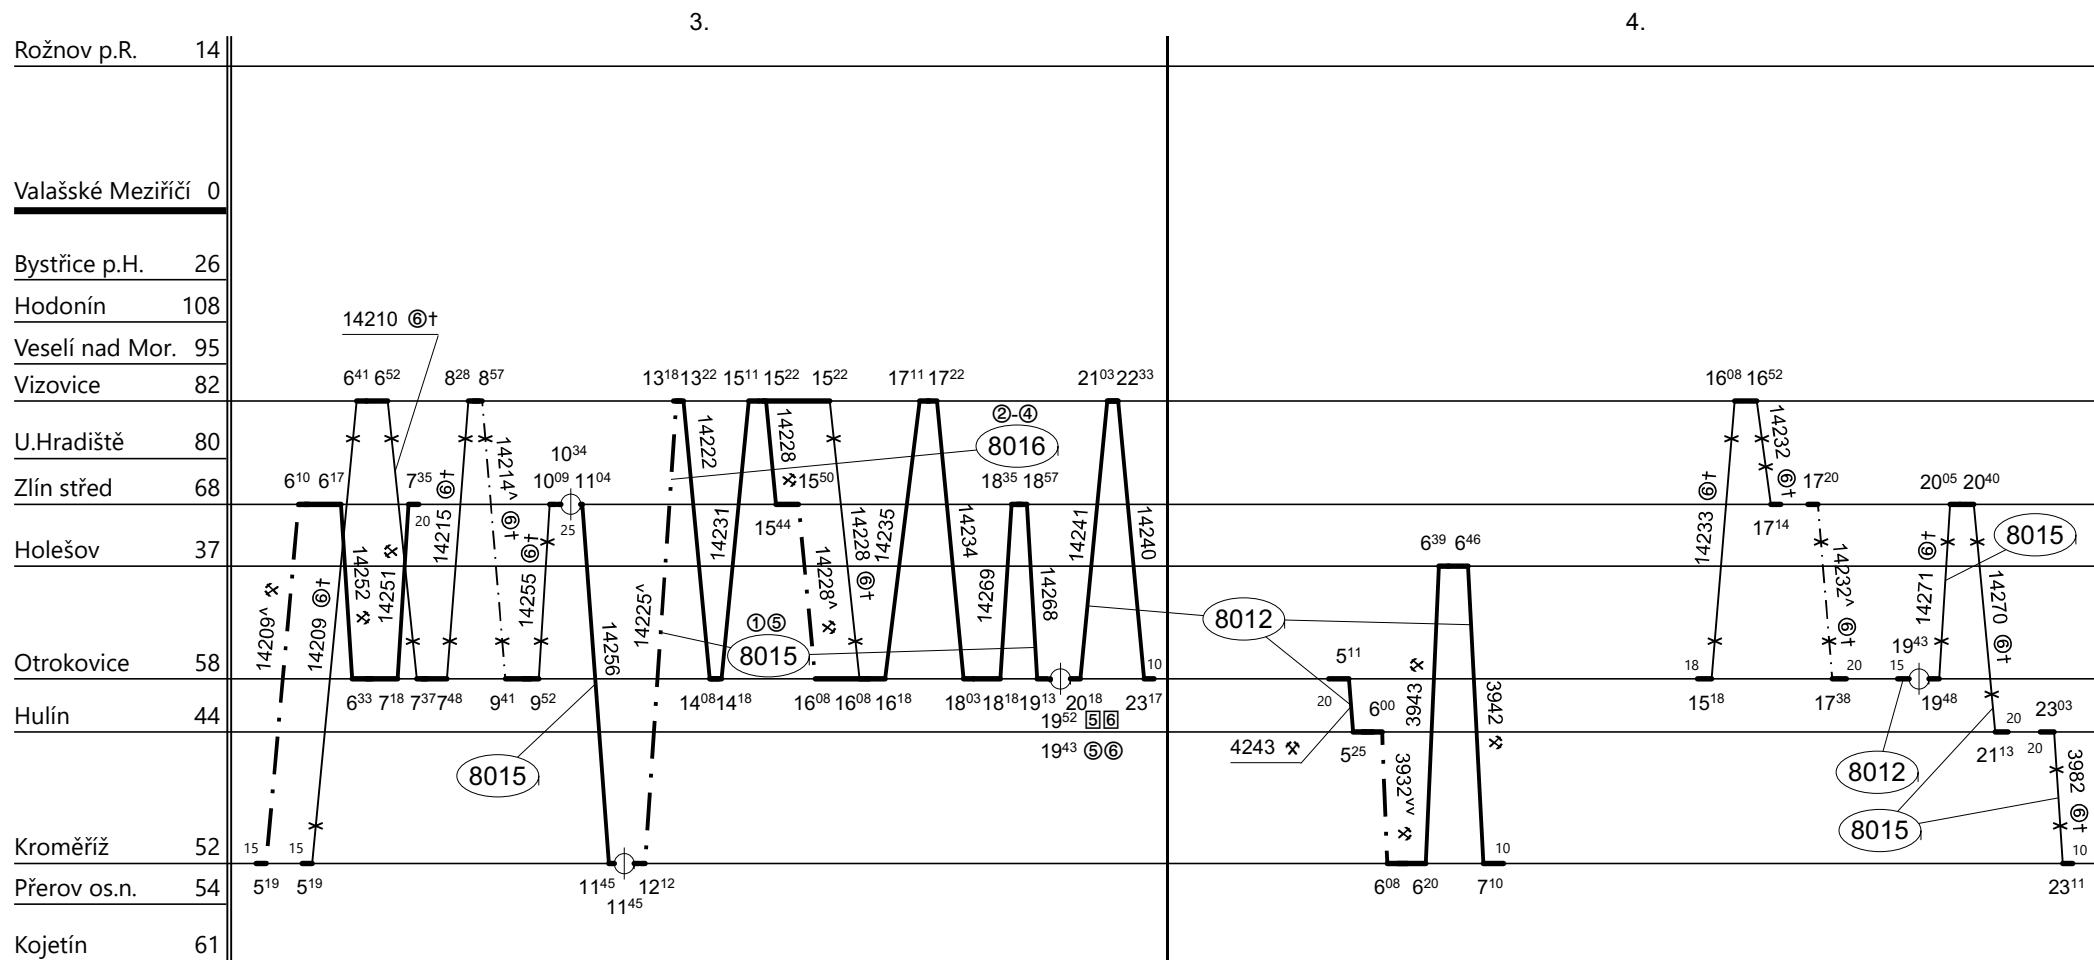

Poznámky: **Pokračování na listu č. 211**

Druh vlaků: **Sp,Os**

Turnusová skupina: **854**

Neoznačené výkony personálně obsazují strojvedoucí TS 8011 SLČ Otrokovice.

Vozidlo řady: 814.0	Počet: %	Průměrný denní běh vozidla: % km	Zpracovatel:	Ředitel oblastního centra provozu:
Potřeba strojvedoucích: %		Denní průměr prázdných jízd: % km	Karel Janů 607934149	Ing. Jan Podstawka

Poznámky: **Pokračování na listu č. 212**

Druh vlaků: **Sp,Os**

Turnusová skupina: **854**

Neoznačené výkony personálně obsazují strojvedoucí TS 8011 SLČ Otrokovice.

Vozidlo řady: 814.0	Počet: %	Průměrný denní běh vozidla: % km	Zpracovatel: Karel Janů 607934149	Ředitel oblastního centra provozu: Ing. Jan Podstawka
Potřeba strojvedoucích: %		Denní průměr prázdných jízd: % km		

Poznámky: **Pokračování na listu č. 213**

Druh vlaků: **Sp,Os**

Turnusová skupina: **854**

Neoznačené výkony personálně obsazují strojvedoucí TS 8011 SLČ Otrokovice.

Vozidlo řady: 814.0	Počet: %	Průměrný denní běh vozidla: % km	Zpracovatel:	Ředitel oblastního centra provozu:
Potřeba strojvedoucích: %		Denní průměr prázdných jízd: % km	Karel Janů 607934149	Ing. Jan Podstawka

Poznámky: **Pokračování na listu č. 214**

Druh vlaků: **Sp,Os**

Turnusová skupina: **854**

Neoznačené výkony obsazují strojvedoucí TS 8011 SLČ Otrokovice.

Vozidlo řady: **814.0**

Počet: %

Průměrný denní běh vozidla: % km