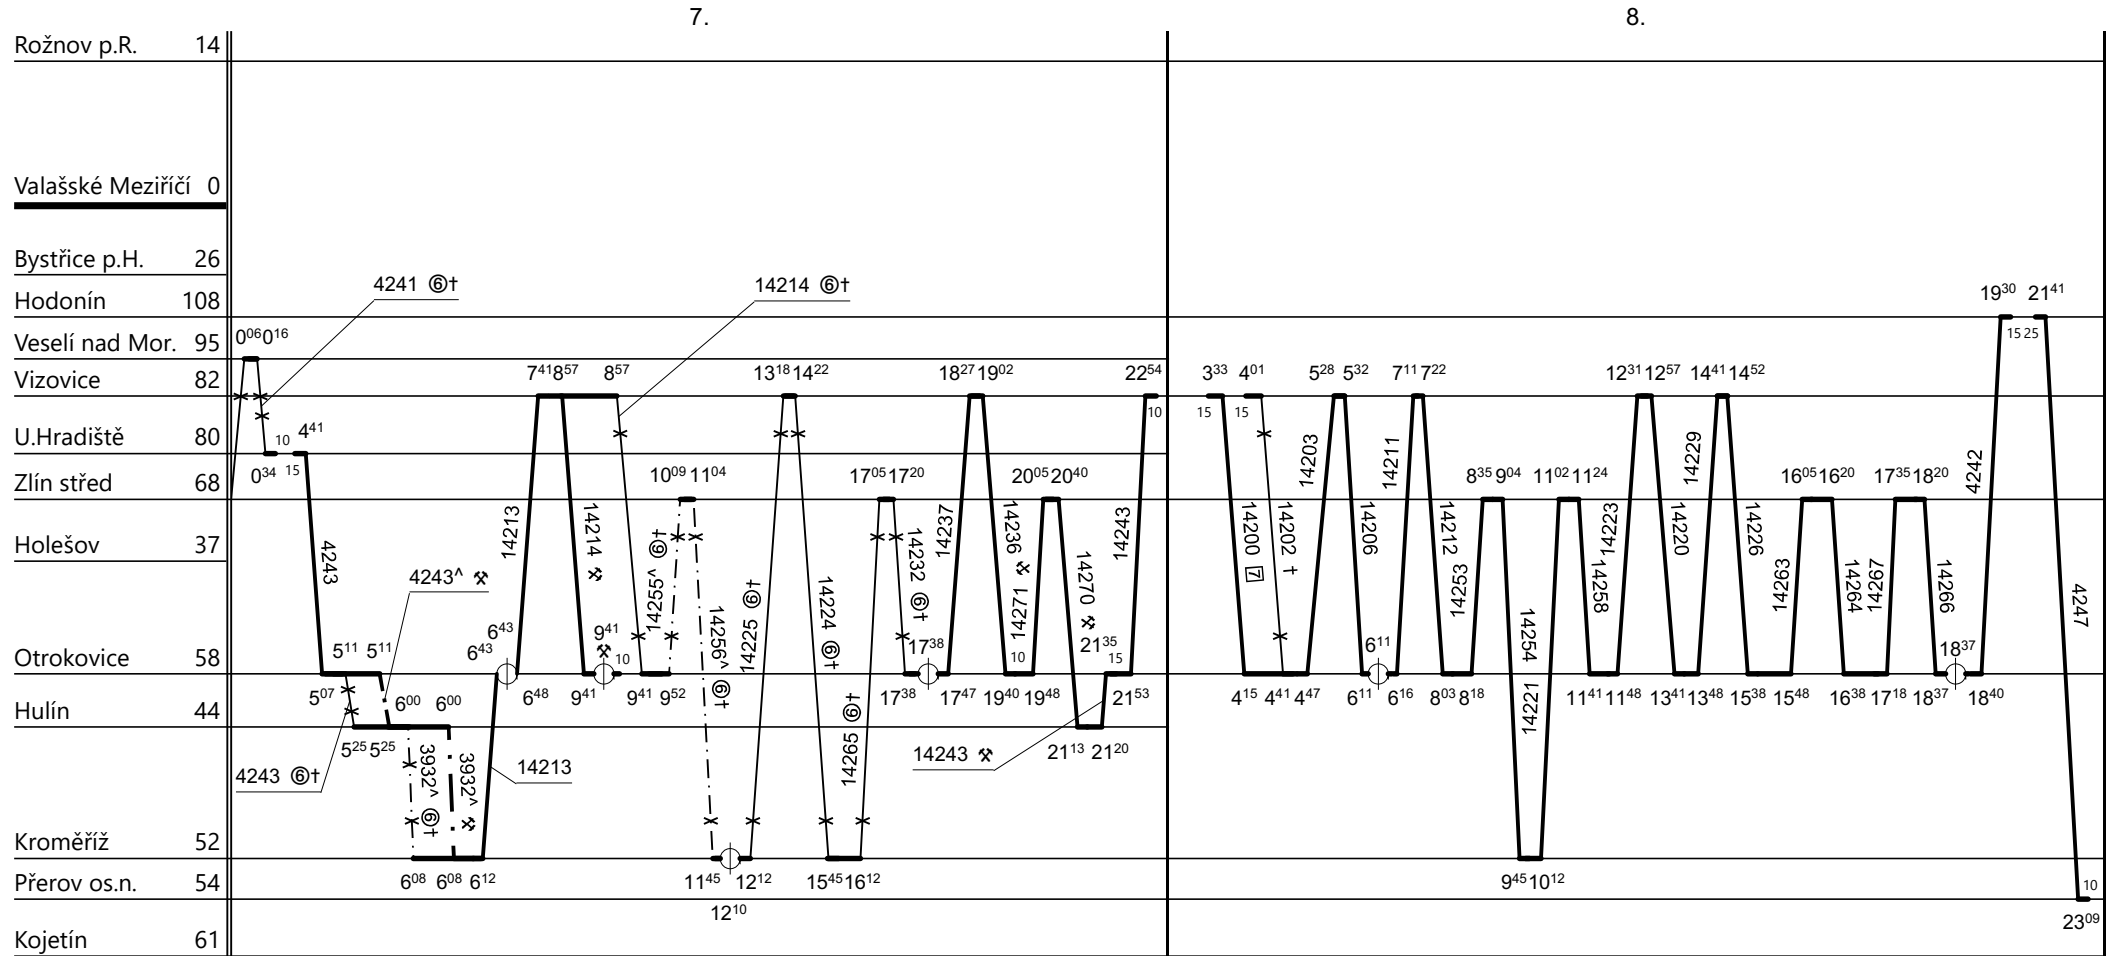

Poznámky: **Pokračování na listu č. 213**

Druh vlaků: **Sp,Os**

Turnusová skupina: **854**

Neoznačené výkony personálně obsazují strojvedoucí TS 8011 SLČ Otrokovice.

Vozidlo řady: 814.0	Počet: %	Průměrný denní běh vozidla: % km	Zpracovatel:	Ředitel oblastního centra provozu:
Potřeba strojvedoucích: %		Denní průměr prázdných jízd: % km	Karel Janů 607934149	Ing. Jan Podstawka

Poznámky: **Pokračování na listu č. 214**

Druh vlaků: **Sp,Os**

Turnusová skupina: **854**

Neoznačené výkony obsazují strojvedoucí TS 8011 SLČ Otrokovice.

Vozidlo řady: **814.0**

Počet: %

Průměrný denní běh vozidla: % km

Turnusová skupina: **854**

9.

Neoznačené výkony obsazují strojvedoucí TS 8011 SLČ Otrokovice.

Vozidlo řady: **814.0**

Počet: **9**

Průměrný denní běh vozidla: **268 / 10** km

Zpracovatel:

Ředitel oblastního centra provozu: