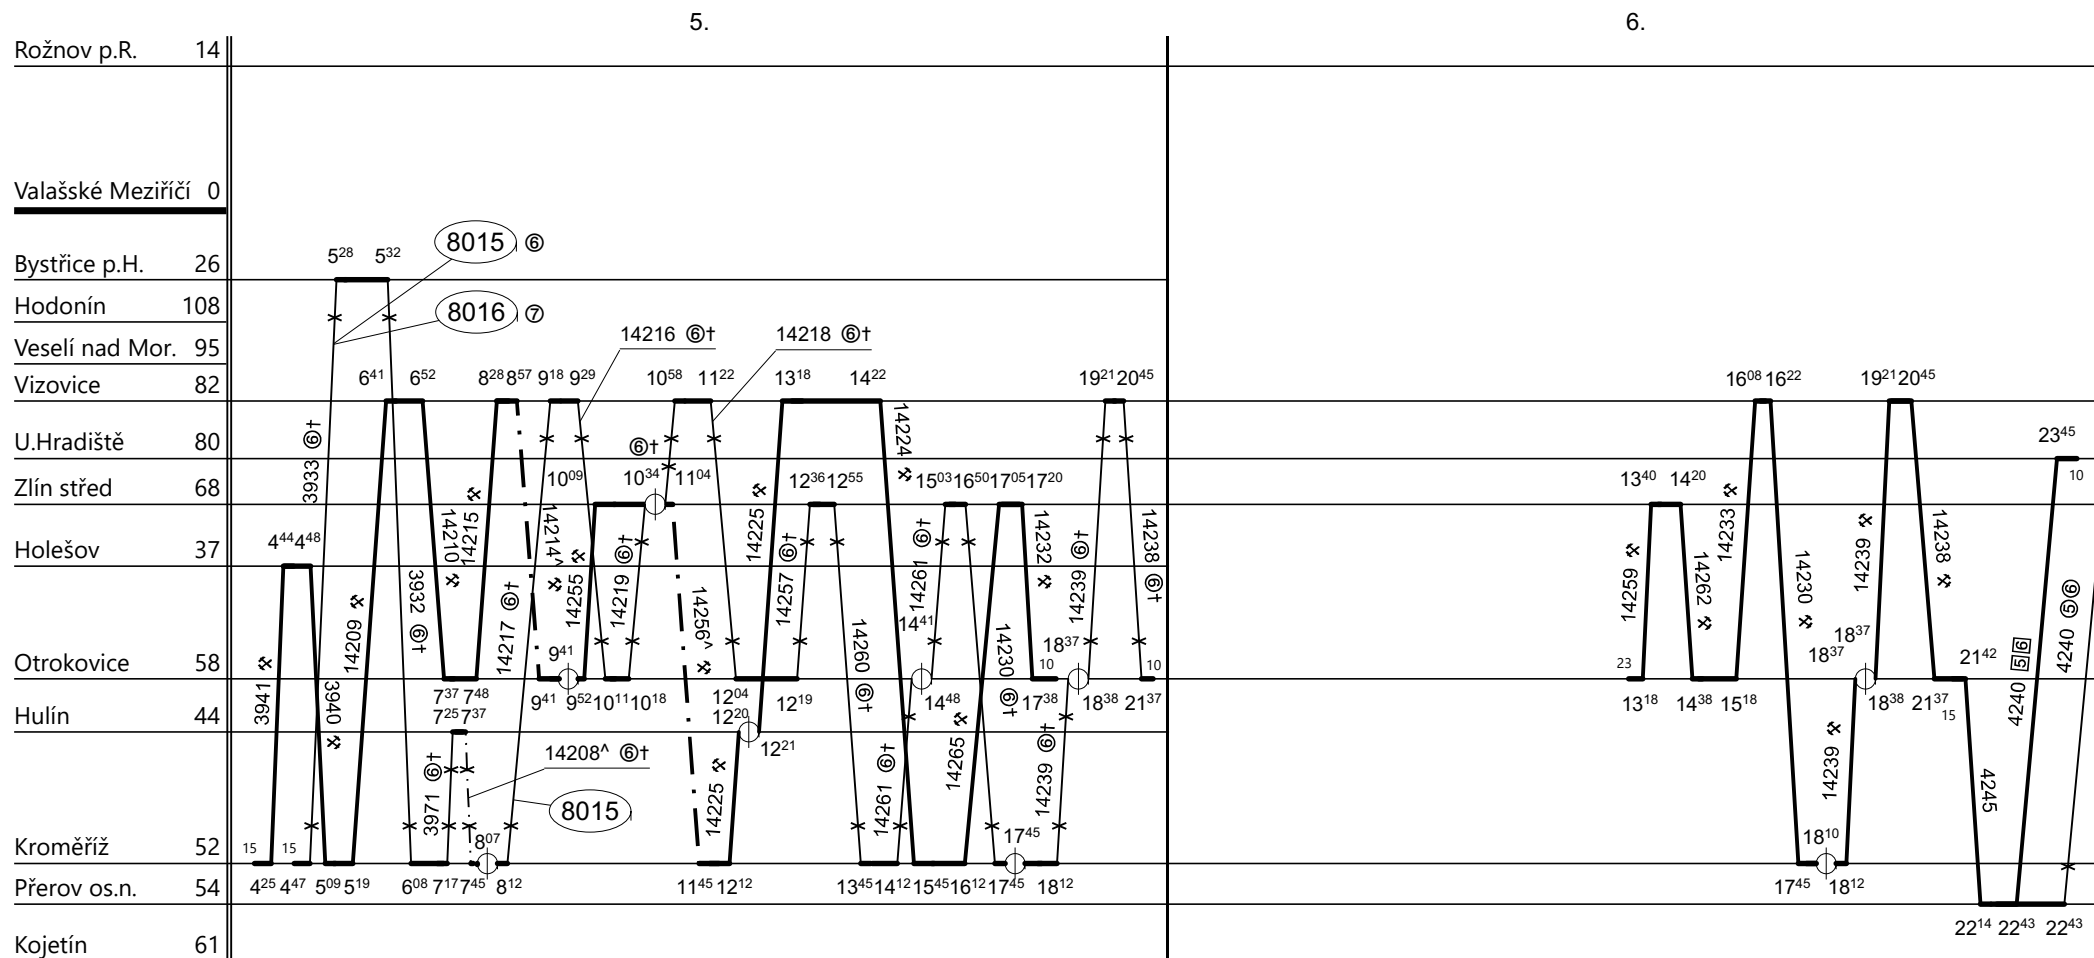

Poznámky: **Pokračování na listu č. 211**

Druh vlaků: **Sp,Os**

Turnusová skupina: **854**

Neoznačené výkony personálně obsazují strojvedoucí TS 8011 SLČ Otrokovice.

Vozidlo řady: 814.0	Počet: %	Průměrný denní běh vozidla: % km	Zpracovatel:	Ředitel oblastního centra provozu:
Potřeba strojvedoucích: %		Denní průměr prázdných jízd: % km	Karel Janů 607934149	Ing. Jan Podstawka

Poznámky: **Pokračování na listu č. 212**

Druh vlaků: **Sp,Os**

Turnusová skupina: **854**

Neoznačené výkony personálně obsazují strojvedoucí TS 8011 SLČ Otrokovice.

Vozidlo řady: 814.0	Počet: %	Průměrný denní běh vozidla: % km	Zpracovatel: Karel Janů 607934149	Ředitel oblastního centra provozu: Ing. Jan Podstawka
Potřeba strojvedoucích: %		Denní průměr prázdných jízd: % km		

Poznámky: **Pokračování na listu č. 213**

Druh vlaků: **Sp,Os**

Turnusová skupina: **854**

Neoznačené výkony personálně obsazují strojvedoucí TS 8011 SLČ Otrokovice.

Vozidlo řady: 814.0	Počet: %	Průměrný denní běh vozidla: % km	Zpracovatel:	Ředitel oblastního centra provozu:
Potřeba strojvedoucích: %		Denní průměr prázdných jízd: % km	Karel Janů 607934149	Ing. Jan Podstawka

Poznámky: **Pokračování na listu č. 214**

Druh vlaků: **Sp,Os**

Turnusová skupina: **854**

Neoznačené výkony obsazují strojvedoucí TS 8011 SLČ Otrokovice.

Vozidlo řady: **814.0**

Počet: %

Průměrný denní běh vozidla: % km