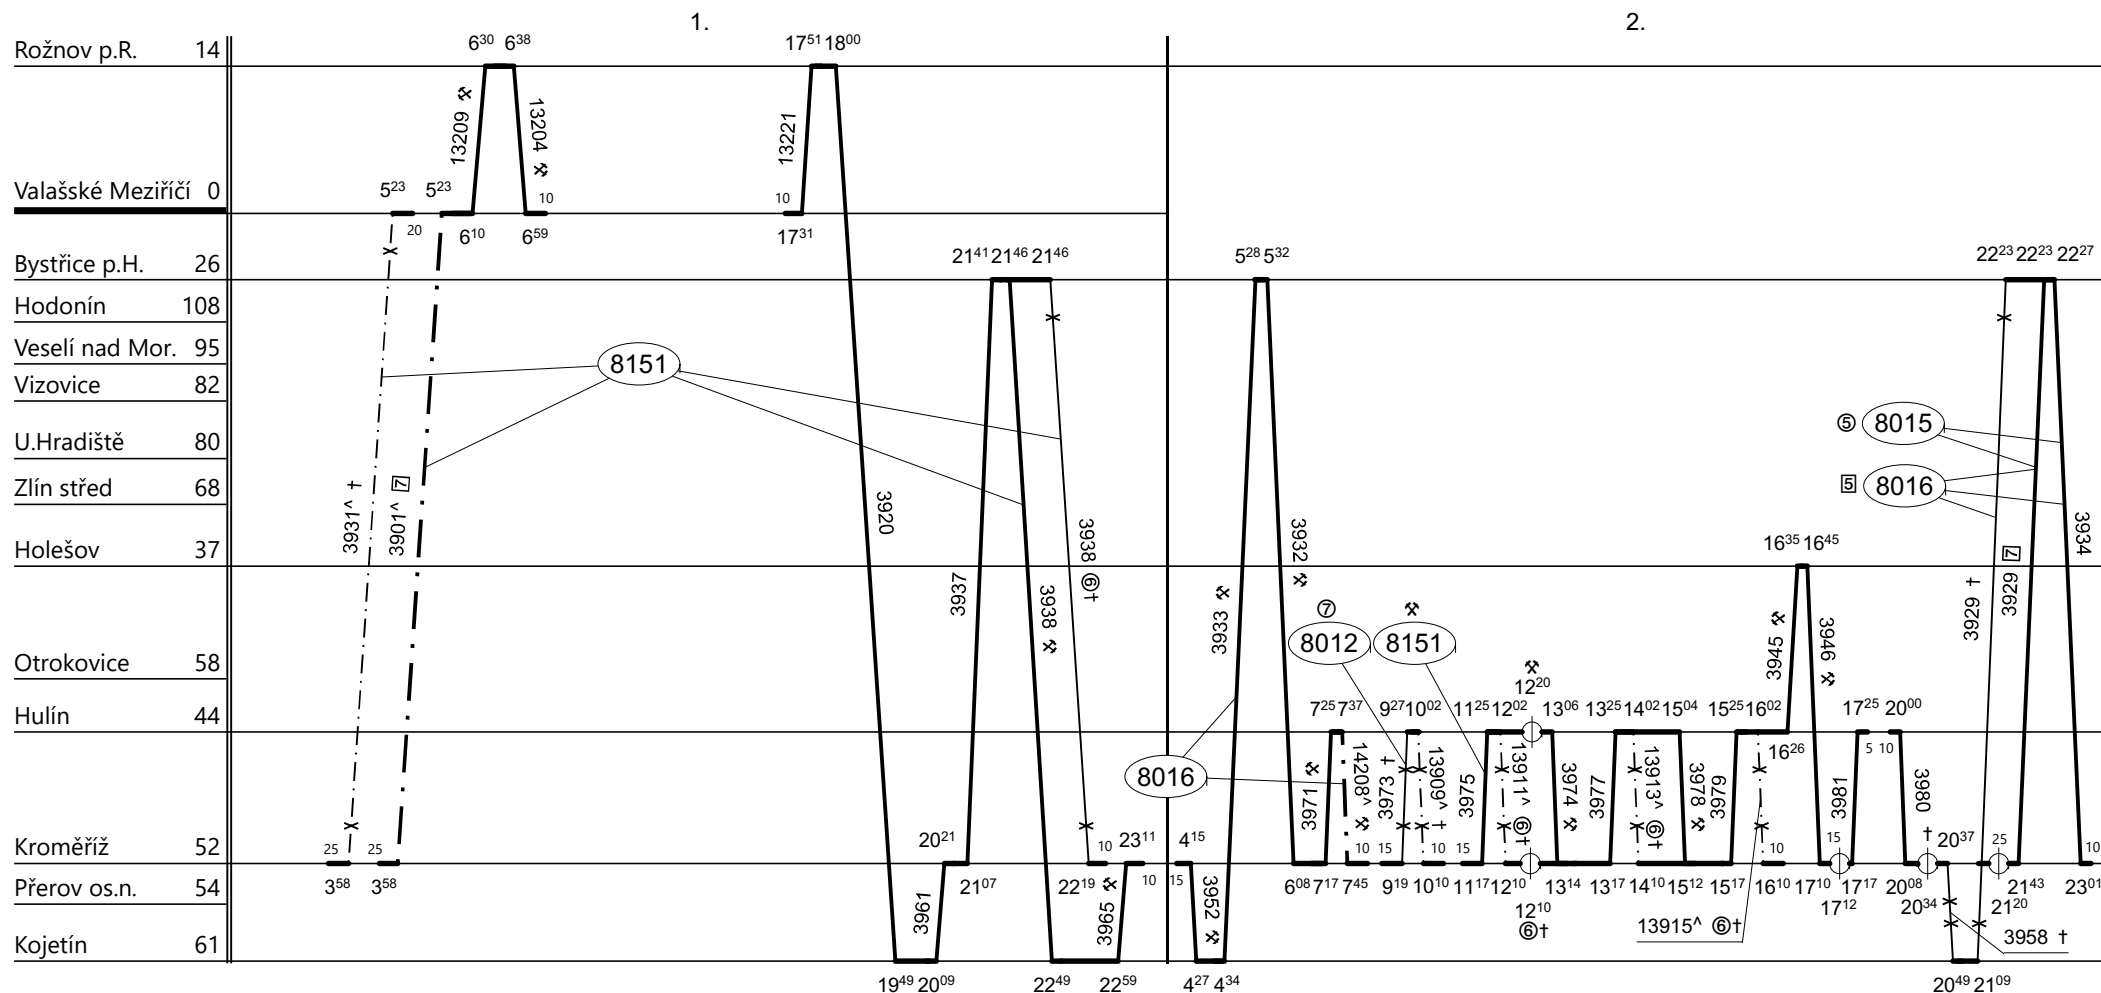

Poznámky: **Pokračování na listu č. 211**

Druh vlaků: **Sp,Os**

Turnusová skupina: **854**

Neoznačené výkony personálně obsazují strojvedoucí TS 8011 SLČ Otrokovice.

Vozidlo řady: 814.0	Počet: %	Průměrný denní běh vozidla: % km	Zpracovatel:	Ředitel oblastního centra provozu:
Potřeba strojvedoucích: %		Denní průměr prázdných jízd: % km	Karel Janů 607934149	Ing. Jan Podstawka

Poznámky: **Pokračování na listu č. 212**

Druh vlaků: **Sp,Os**

Turnusová skupina: **854**

Neoznačené výkony personálně obsazují strojvedoucí TS 8011 SLČ Otrokovice.

Vozidlo řady: 814.0	Počet: %	Průměrný denní běh vozidla: % km	Zpracovatel: Karel Janů 607934149	Ředitel oblastního centra provozu: Ing. Jan Podstawka
Potřeba strojvedoucích: %		Denní průměr prázdných jízd: % km		

Poznámky: **Pokračování na listu č. 213**

Druh vlaků: **Sp,Os**

Turnusová skupina: **854**

Neoznačené výkony personálně obsazují strojvedoucí TS 8011 SLČ Otrokovice.

Vozidlo řady: 814.0	Počet: %	Průměrný denní běh vozidla: % km	Zpracovatel:	Ředitel oblastního centra provozu:
Potřeba strojvedoucích: %		Denní průměr prázdných jízd: % km	Karel Janů 607934149	Ing. Jan Podstawka

Poznámky: **Pokračování na listu č. 214**

Druh vlaků: **Sp,Os**

Turnusová skupina: **854**

Neoznačené výkony obsazují strojvedoucí TS 8011 SLČ Otrokovice.

Vozidlo řady: **814.0**

Počet: %

Průměrný denní běh vozidla: % km