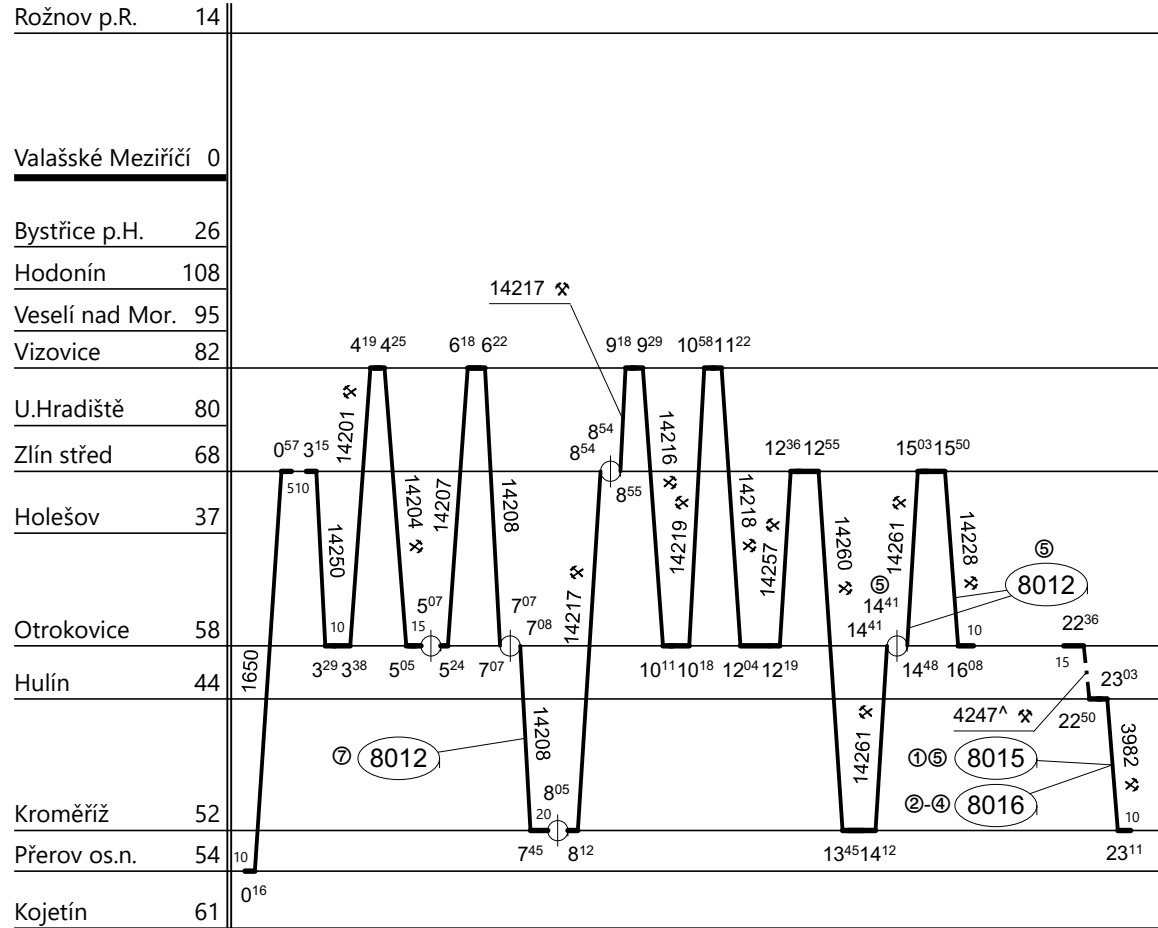

Poznámky:

Druh vlaků: **Sp,Os**

Turnusová skupina: **854**

9.

Neoznačené výkony obsazují strojvedoucí TS 8011 SLČ Otrokovice.

Vozidlo řady: **814.0**

Počet: **9**

Průměrný denní běh vozidla: **268 / 10** km

Zpracovatel:

Ředitel oblastního centra provozu:

Potřeba strojvedoucích: %

Denní průměr prázdných jízd: **0** km

Karel Janů 607934149

Ing. Jan Podstawka