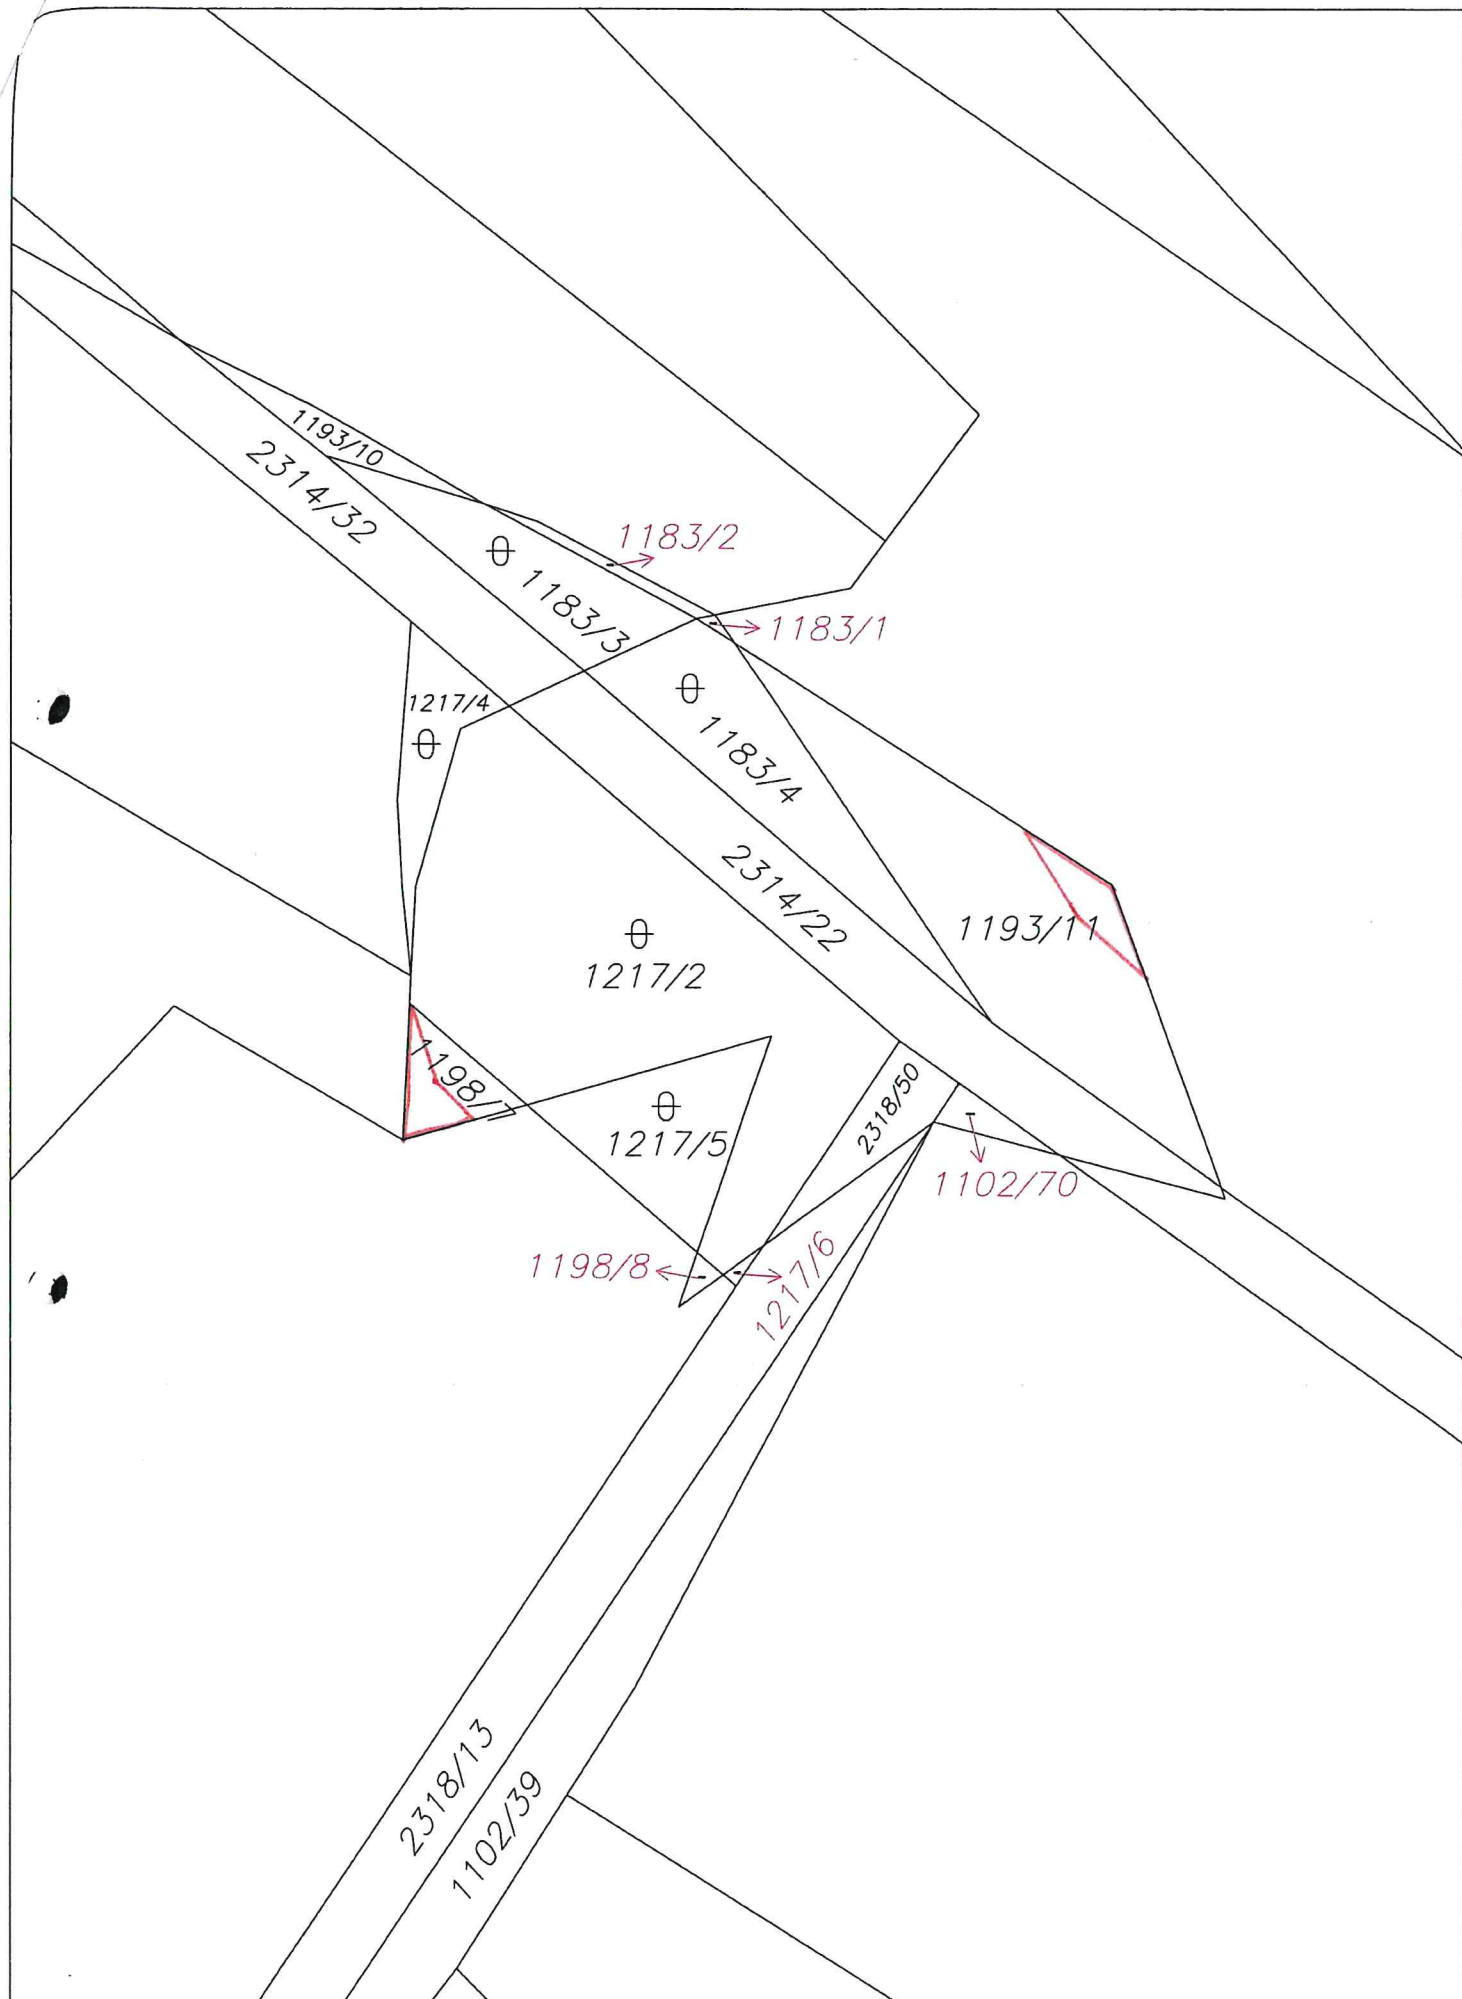

k.ú. Černín

k.ú. Černín

k.ú. Černín

1:1000

k.ú. Černín

1404

1:1000

k.ú. Černín

1:500

k.ú. Jevišovice

1:500

k.ú. Plaveč

Katastrální úřad pro Jihomoravský kraj Katastrální pracoviště Znojmo	Okres Znojmo	Obec Plaveč	Měřítko 1: 2 880
	Katastrální území Plaveč	Mapový list ZS-14-23-6	Datum: 10. 7. 2014 Podpis: <i>Zubínová</i> Číslo: 579/2014 Razítko:
KOPIE KATASTRÁLNÍ MAPY s orientačním záznamem stavu pozemkové držby podle EN - PK - GP			řádkové
Vyhotovil: ZUBÍNOVÁ HANA		Dne: 10. 7. 2014	NENÍ VEŘEJNÁ LISTINA
Poznámka: Hranice parcel podle EN-PK-GP jsou vyznačeny střídavou čarou a parcelní číslo je uvedeno v závorce. EN-evidence nemovitostí, PK- pozemkový katastr, GP-grafický příděl			

č. 4/2014-Pa

•ú. Slatina u Jevišovic

Příčnický

256/9

328

323/4

||
254/1

255/3

241/14

241/15

251/3

1:1000