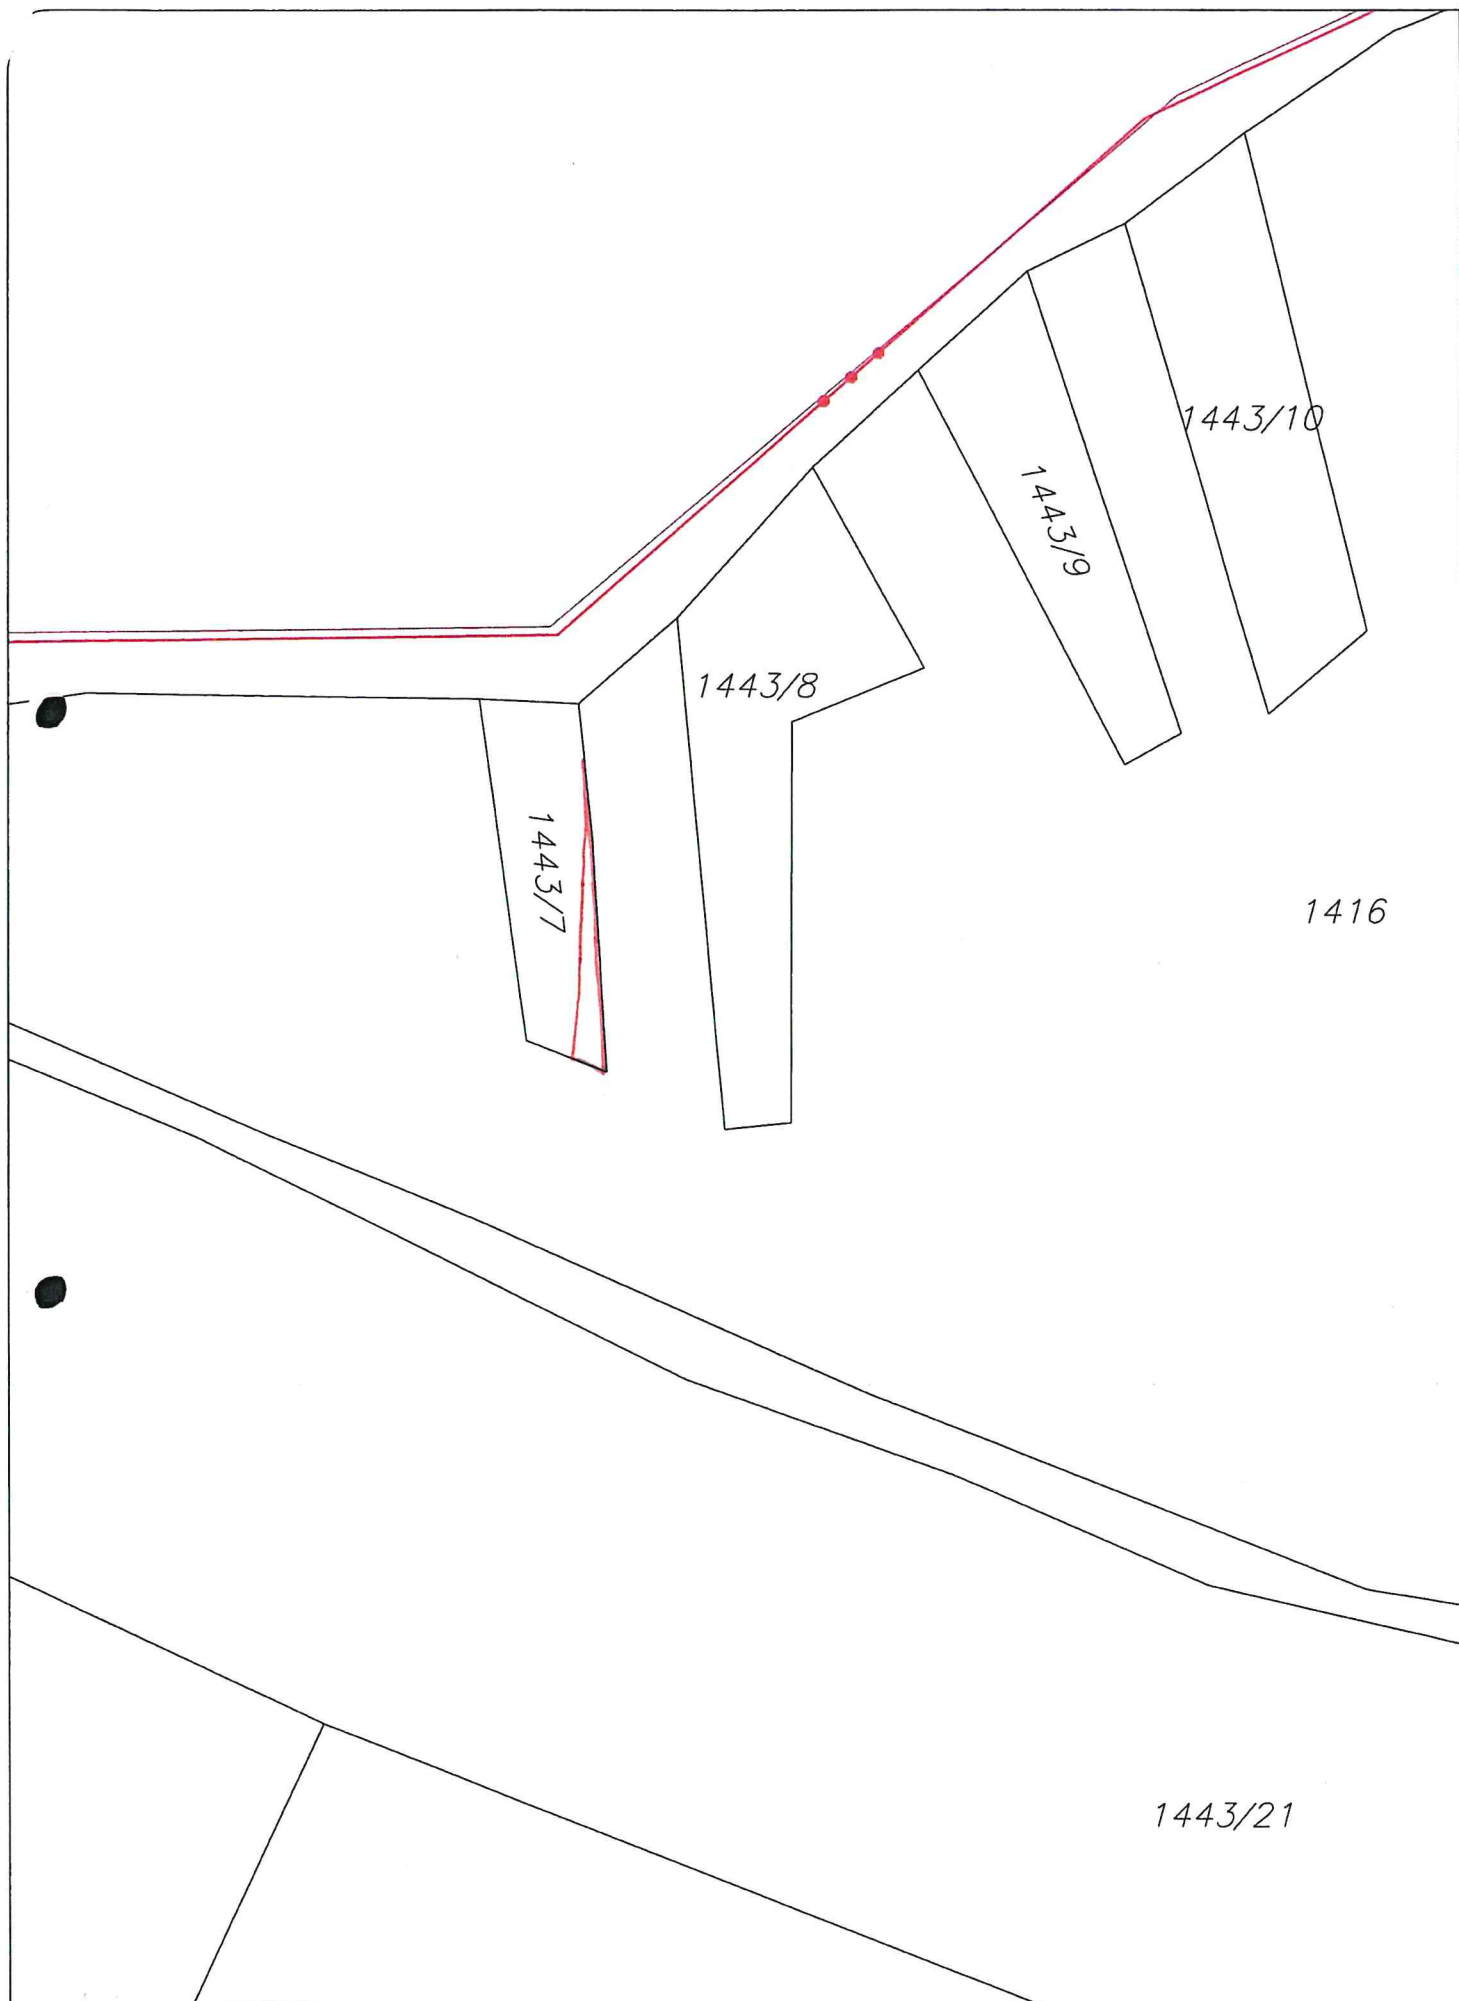

k.ú. Černín

k.ú. Černín

k.ú. Černín

1:1000

k.ú. Černín

1404

1:1000

k.ú. Černín

1:500

k.ú. Jevišovice

1:500

k.ú. Plaveč

Katastrální úřad pro Jihomoravský kraj Katastrální pracoviště Znojmo	Okres Znojmo	Obec Plaveč	Měřítko 1: 2 880
	Katastrální území Plaveč	Mapový list ZS-14-23-6	Datum: 10. 7. 2014 Podpis: <i>Zubínová</i> Číslo: 579/2014 Razítko:
KOPIE KATASTRÁLNÍ MAPY s orientačním záznamem stavu pozemkové držby podle EN - PK - GP			řádkové
Vyhotovil: ZUBÍNOVÁ HANA		Dne: 10. 7. 2014	NENÍ VEŘEJNÁ LISTINA
Poznámka: Hranice parcel podle EN-PK-GP jsou vyznačeny střídavou čarou a parcelní číslo je uvedeno v závorce. EN-evidence nemovitostí, PK- pozemkový katastr, GP-grafický příděl			

č. 4/2014-Pa

•ú. Slatina u Jevišovic

Příčnický

256/9

328

323/4

||
254/1

255/3

241/14

241/15

251/3

1:1000