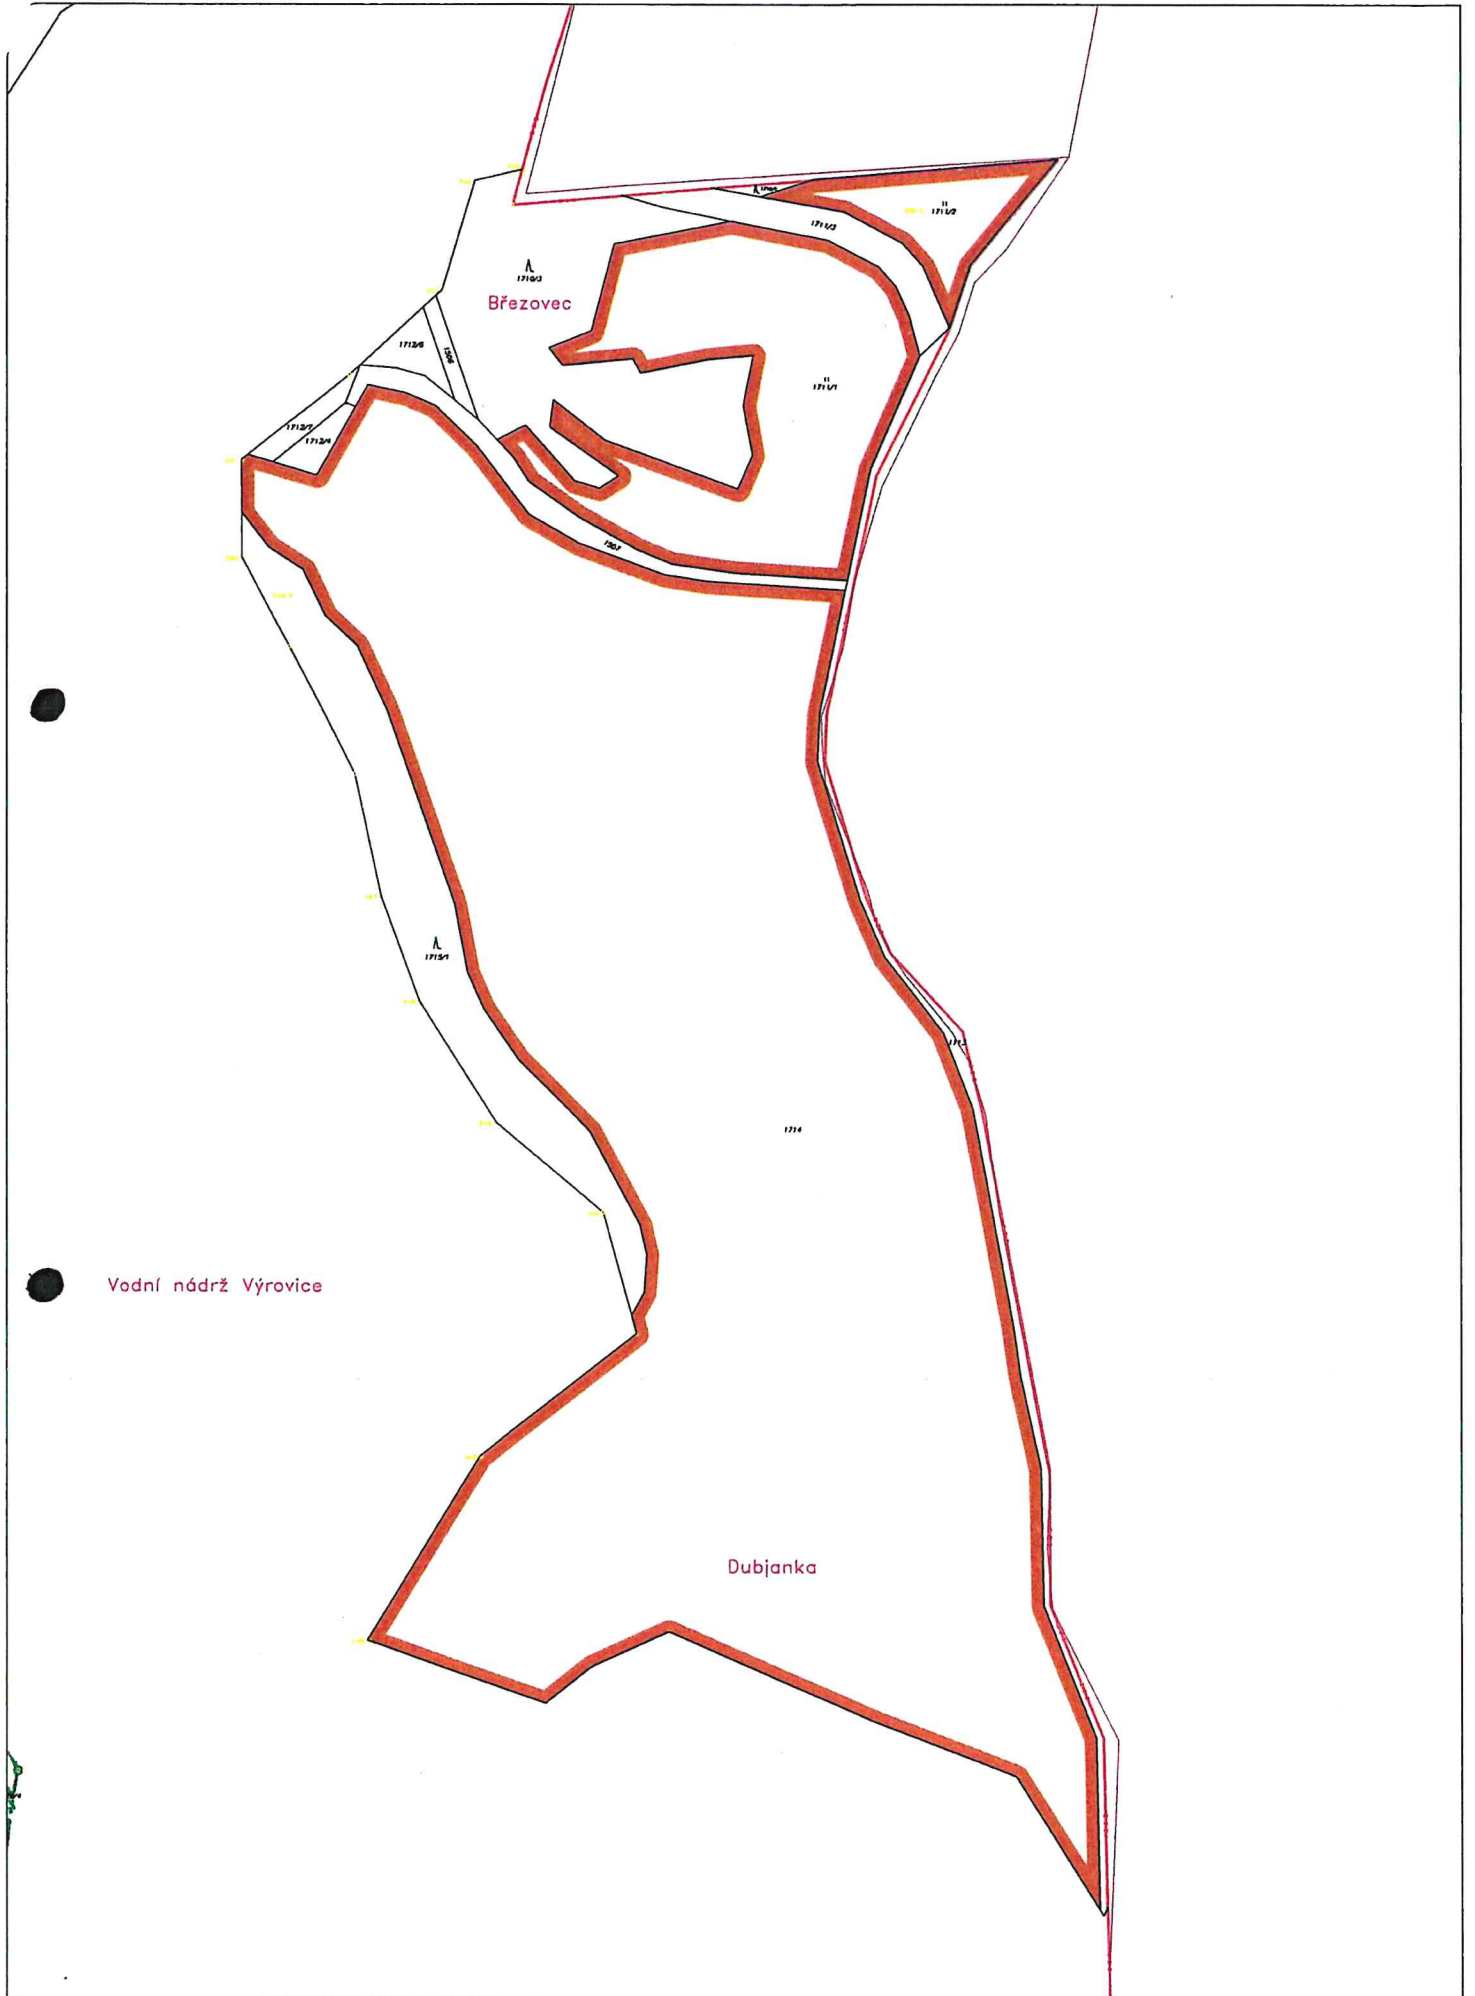

k.ú. Černín

k.ú. Černín

k.ú. Černín

1:1000

k.ú. Černín

1404

1:1000

k.ú. Černín

1:500

k.ú. Jevišovice

1:500

k.ú. Plaveč

Katastrální úřad pro Jihomoravský kraj Katastrální pracoviště Znojmo	Okres Znojmo	Obec Plaveč	Měřítko 1: 2 880
	Katastrální území Plaveč	Mapový list ZS-14-23-6	Datum: 10. 7. 2014 Podpis: <i>Zubínová</i> Číslo: 579/2014 Razítko:
KOPIE KATASTRÁLNÍ MAPY s orientačním záznamem stavu pozemkové držby podle EN - PK - GP			řádkové
Vyhotovil: ZUBÍNOVÁ HANA		Dne: 10. 7. 2014	NENÍ VEŘEJNÁ LISTINA
Poznámka: Hranice parcel podle EN-PK-GP jsou vyznačeny střídavou čarou a parcelní číslo je uvedeno v závorce. EN-evidence nemovitostí, PK- pozemkový katastr, GP-grafický příděl			

č. 4/2014-Pa

•ú. Slatina u Jevišovic

Příčnický

256/9

328

323/4

||
254/1

255/3

241/14

241/15

251/3

1:1000