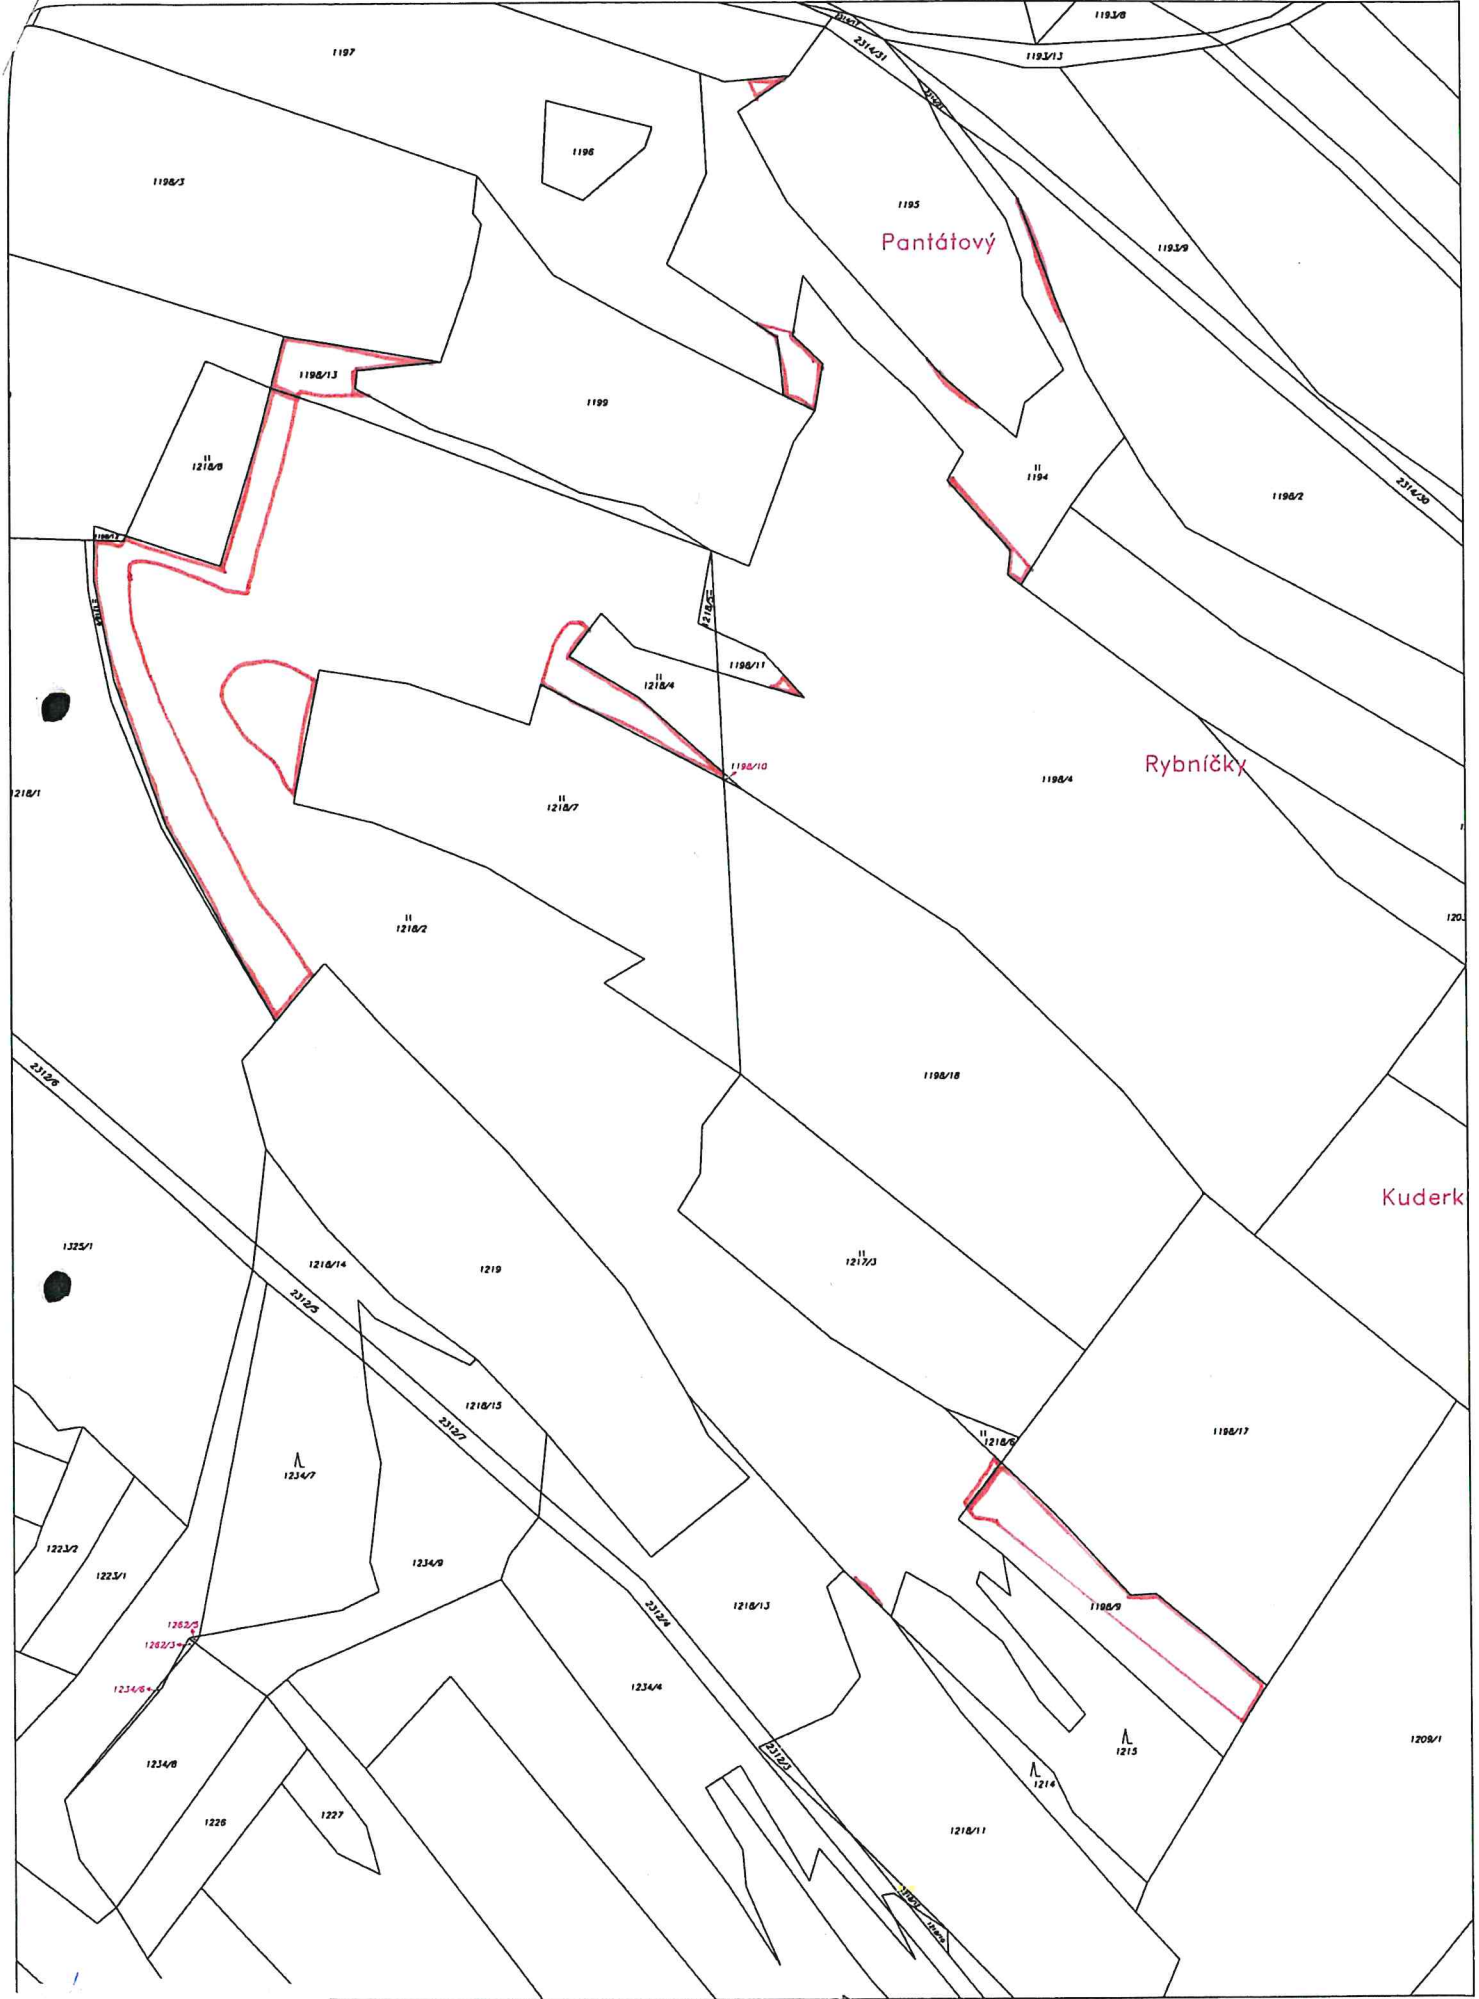

k.ú. Černín

k.ú. Černín

k.ú. Černín

1:1000

k.ú. Černín

1404

1:1000

k.ú. Černín

1:500

k.ú. Jevišovice

1:500

k.ú. Plaveč

Katastrální úřad pro Jihomoravský kraj Katastrální pracoviště Znojmo	Okres Znojmo	Obec Plaveč	Měřítko 1: 2 880
	Katastrální území Plaveč	Mapový list ZS-14-23-6	Datum: 10. 7. 2014 Podpis: <i>Zubínová</i> Číslo: 579/2014 Razítko:
KOPIE KATASTRÁLNÍ MAPY s orientačním záznamem stavu pozemkové držby podle EN - PK - GP			řádkové
Vyhotovil: ZUBÍNOVÁ HANA		Dne: 10. 7. 2014	NENÍ VEŘEJNÁ LISTINA
Poznámka: Hranice parcel podle EN-PK-GP jsou vyznačeny střídavou čarou a parcelní číslo je uvedeno v závorce. EN-evidence nemovitostí, PK- pozemkový katastr, GP-grafický příděl			

č. 4/2014-Pa

•ú. Slatina u Jevišovic

Příčnický

256/9

328

323/4

||
254/1

255/3

241/14

241/15

251/3

1:1000