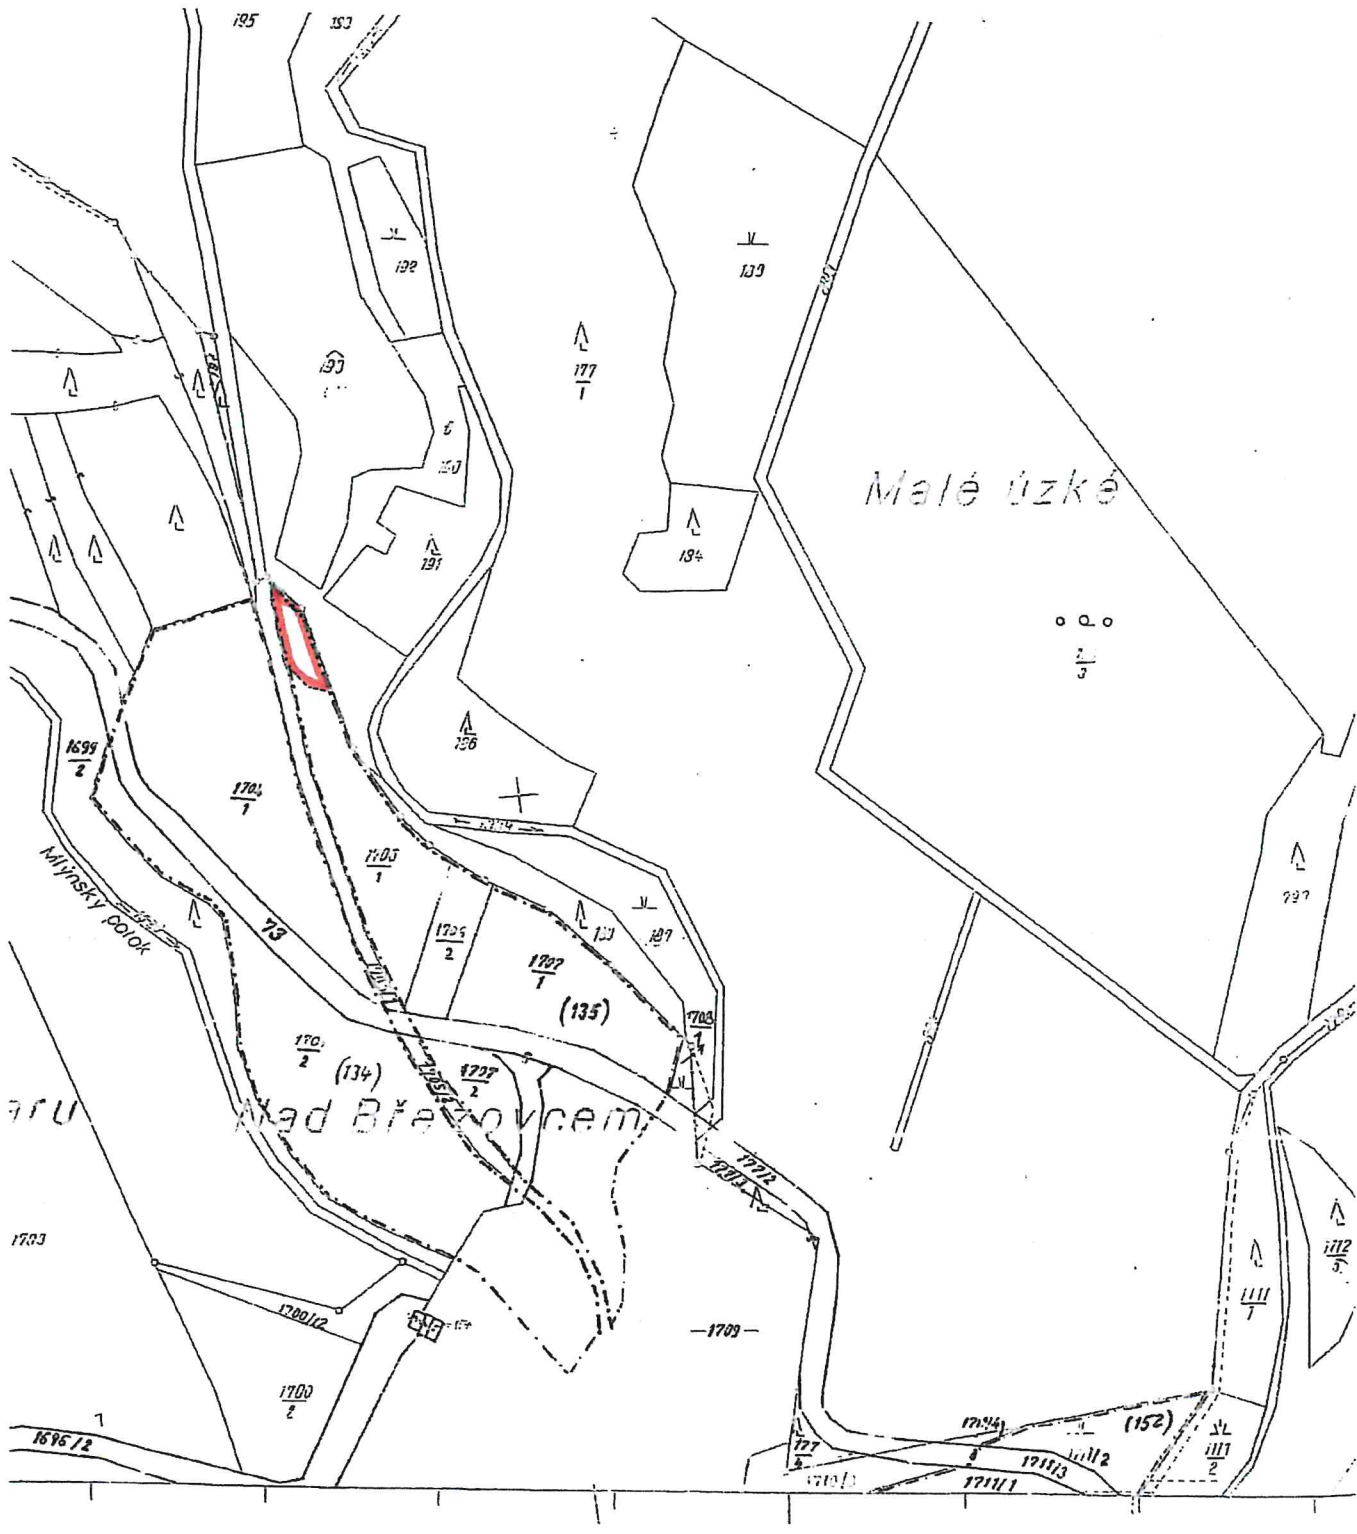

Katastrální úřad pro Jihomoravský kraj Katastrální pracoviště Znojmo	Okres Znojmo	Obec Plaveč	Měřítko 1: 2 880
	Katastrální území Plaveč	Mapový list ZS-14-23-6	Datum: 10. 7. 2014 Podpis: <i>Zubínová</i> Číslo: 579/2014 Razítko:
KOPIE KATASTRÁLNÍ MAPY s orientačním záznamem stavu pozemkové držby podle EN - PK - GP			řádkové
Vyhotovil: ZUBÍNOVÁ HANA		Dne: 10. 7. 2014	NENÍ VEŘEJNÁ LISTINA
Poznámka: Hranice parcel podle EN-PK-GP jsou vyznačeny střídavou čarou a parcelní číslo je uvedeno v závorce. EN-evidence nemovitostí, PK- pozemkový katastr, GP-grafický příděl			

č. 4/2014-Pa