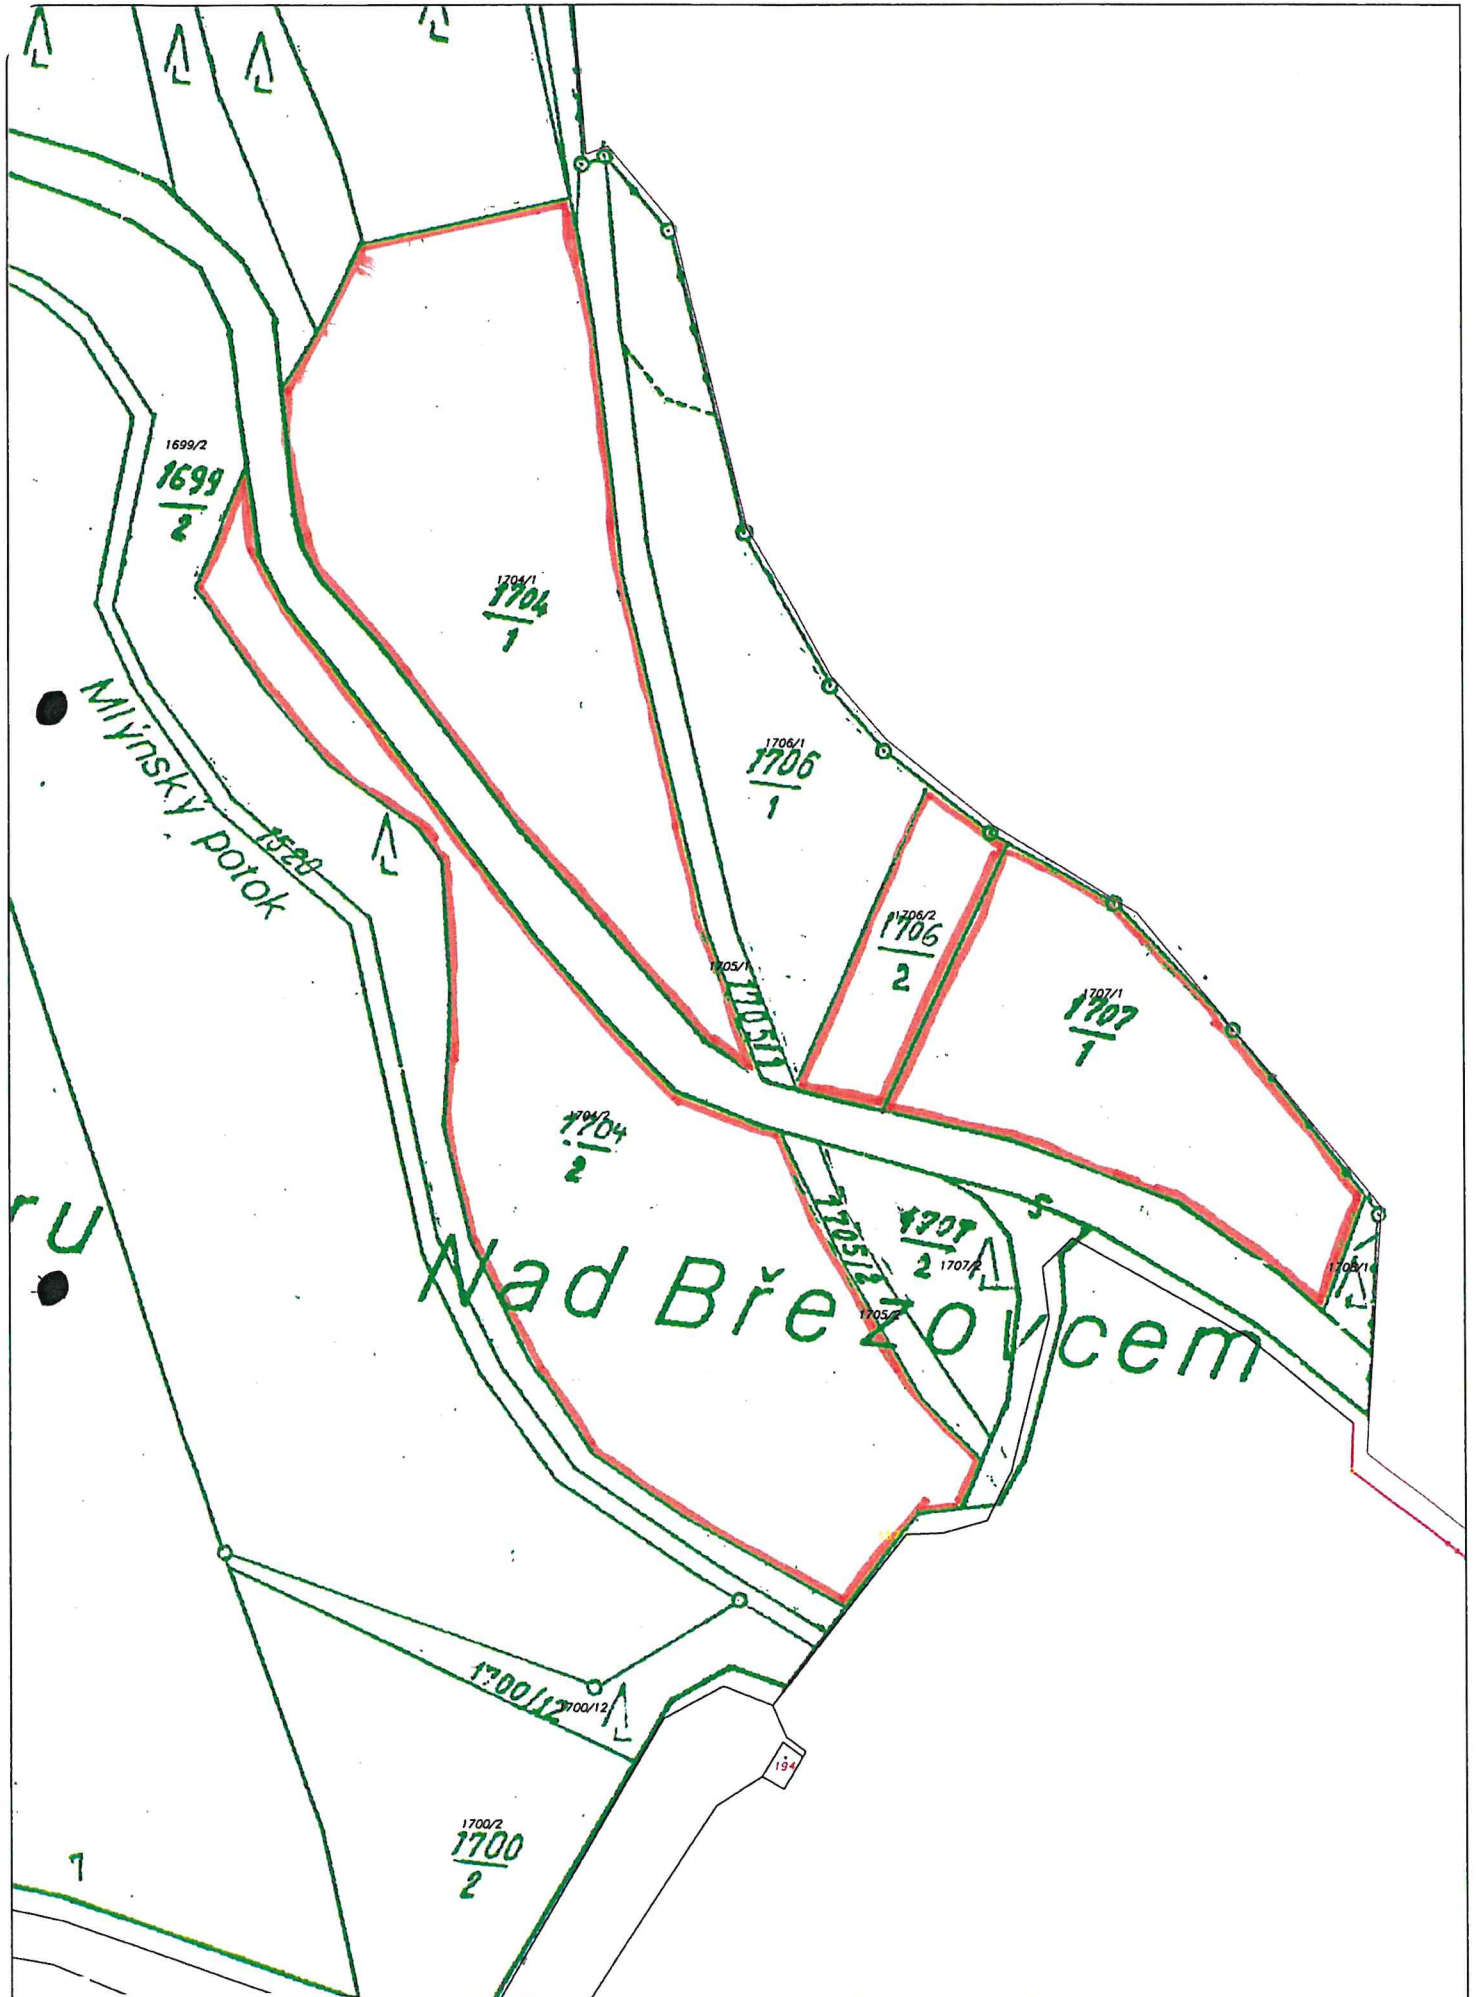

1:500

k.ú. Jevišovice

1:500

k.ú. Plaveč

Katastrální úřad pro Jihomoravský kraj Katastrální pracoviště Znojmo	Okres Znojmo	Obec Plaveč	Měřítko 1: 2 880
	Katastrální území Plaveč	Mapový list ZS-14-23-6	Datum: 10. 7. 2014 Podpis: <i>Zubínová</i> Číslo: 579/2014 Razítko:
KOPIE KATASTRÁLNÍ MAPY s orientačním záznamem stavu pozemkové držby podle EN - PK - GP			řádkové
Vyhotovil: ZUBÍNOVÁ HANA		Dne: 10. 7. 2014	NENÍ VEŘEJNÁ LISTINA
Poznámka: Hranice parcel podle EN-PK-GP jsou vyznačeny střídavou čarou a parcelní číslo je uvedeno v závorce. EN-evidence nemovitostí, PK- pozemkový katastr, GP-grafický příděl			

241/14

241/15

251/3

1:1000