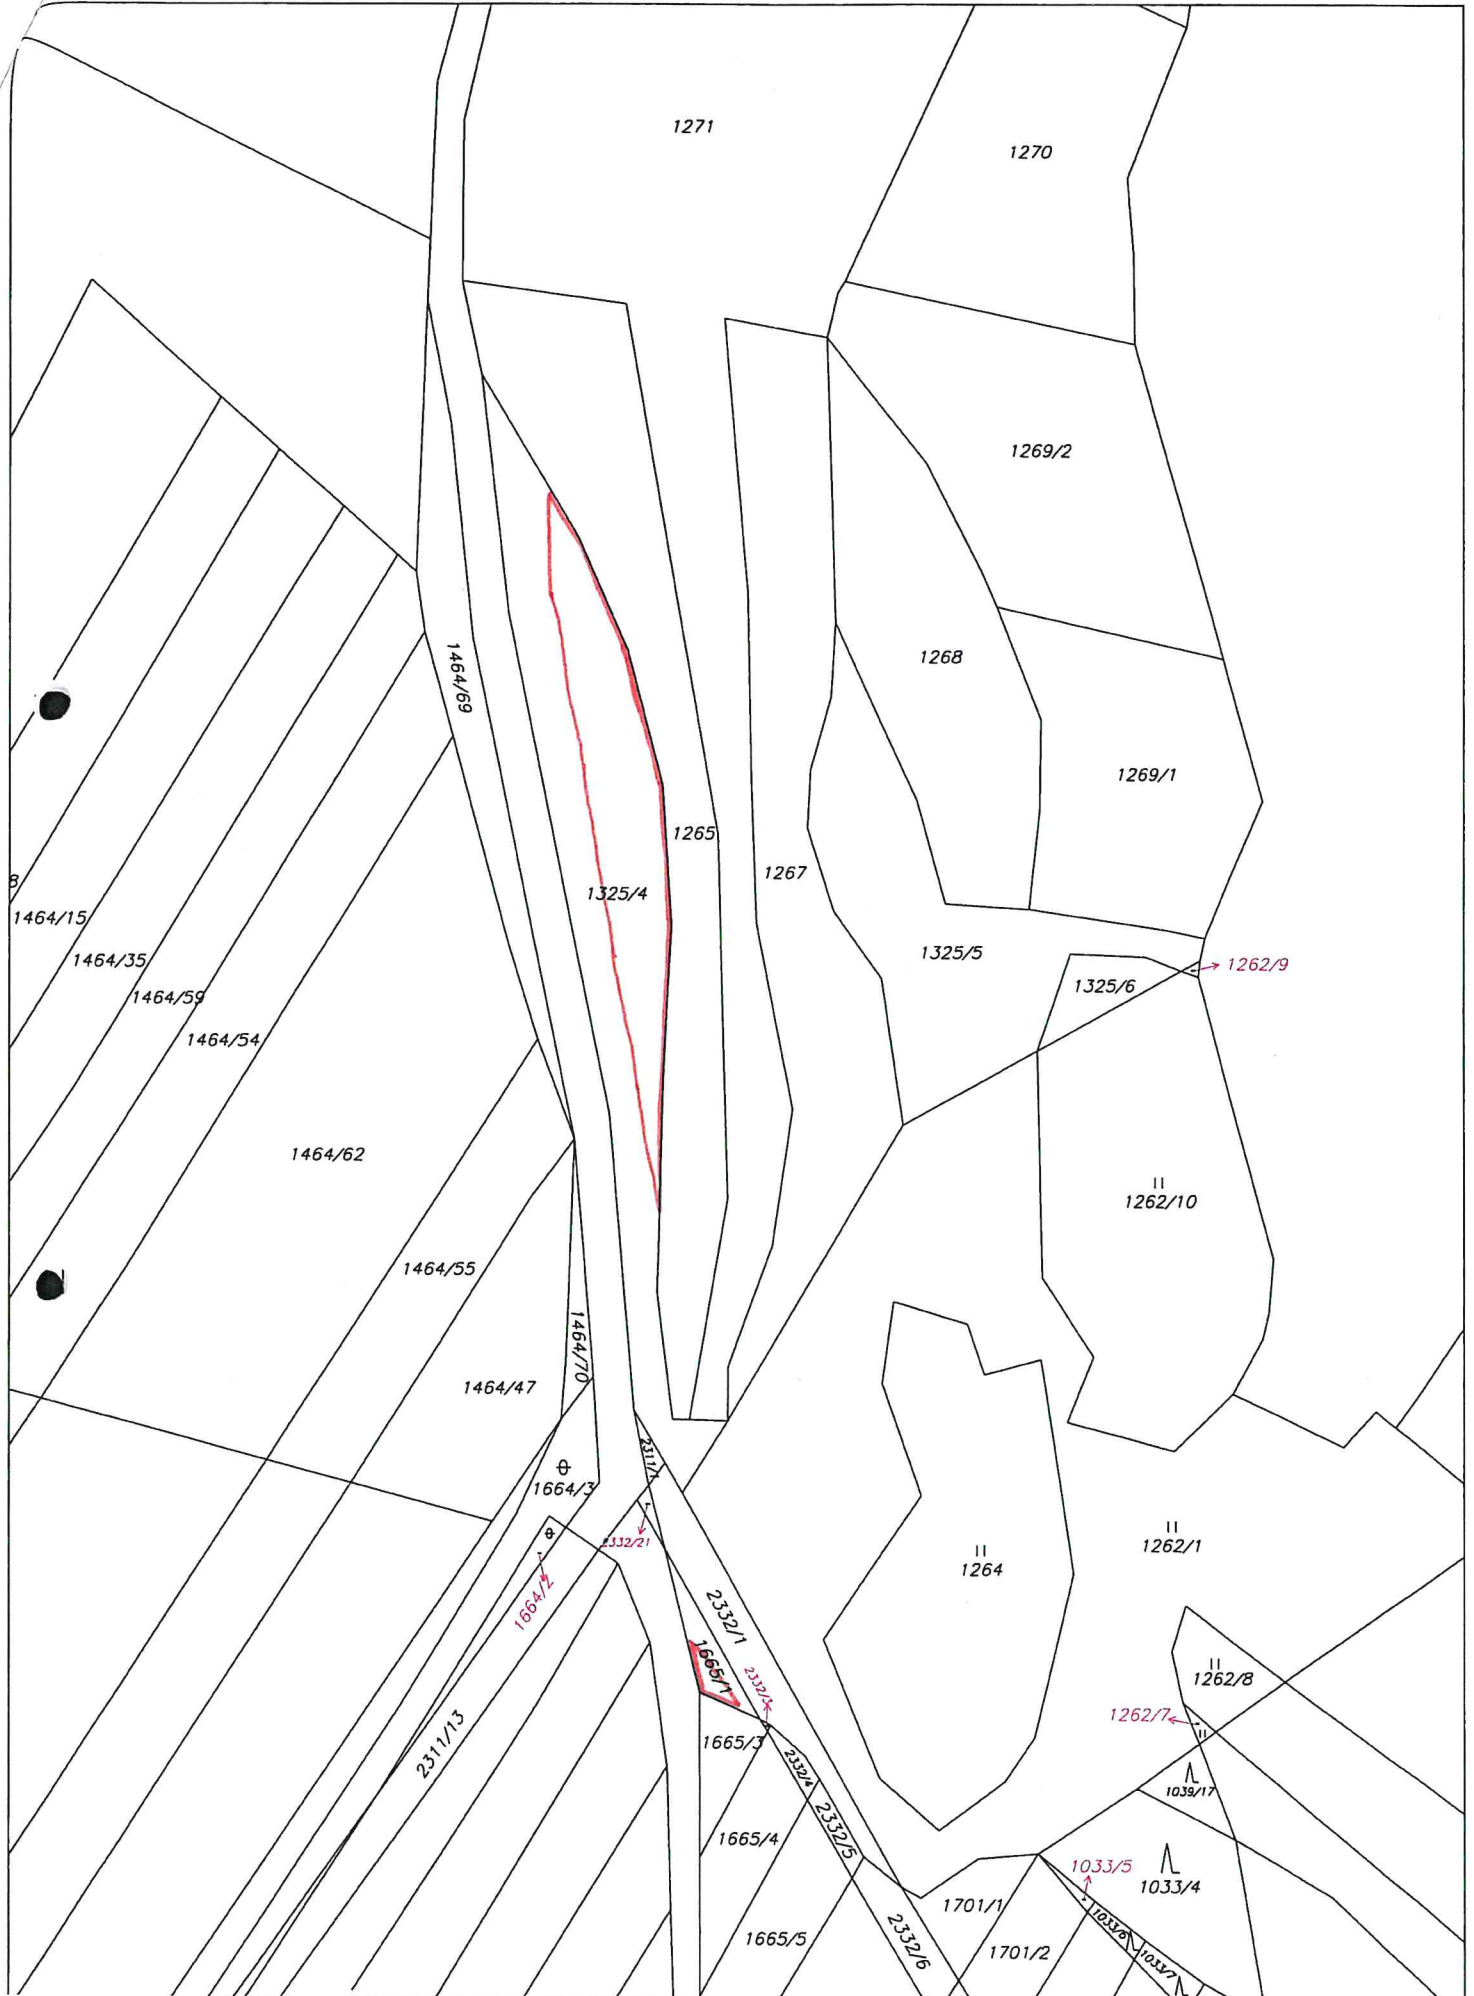

k.ú. Černín

k.ú. Černín

k.ú. Černín

1:1000

k.ú. Černín

1404

1:1000

k.ú. Černín

1:500

k.ú. Jevišovice

1:500

k.ú. Plaveč

Katastrální úřad pro Jihomoravský kraj Katastrální pracoviště Znojmo	Okres Znojmo	Obec Plaveč	Měřítko 1: 2 880
	Katastrální území Plaveč	Mapový list ZS-14-23-6	Datum: 10. 7. 2014 Podpis: <i>Zubínová</i> Číslo: 579/2014 Razítko:
KOPIE KATASTRÁLNÍ MAPY s orientačním záznamem stavu pozemkové držby podle EN - PK - GP			řádkové
Vyhotovil: ZUBÍNOVÁ HANA		Dne: 10. 7. 2014	NENÍ VEŘEJNÁ LISTINA
Poznámka: Hranice parcel podle EN-PK-GP jsou vyznačeny střídavou čarou a parcelní číslo je uvedeno v závorce. EN-evidence nemovitostí, PK- pozemkový katastr, GP-grafický příděl			

č. 4/2014-Pa

•ú. Slatina u Jevišovic

Příčnický

256/9

328

323/4

||
254/1

255/3

241/14

241/15

251/3

1:1000