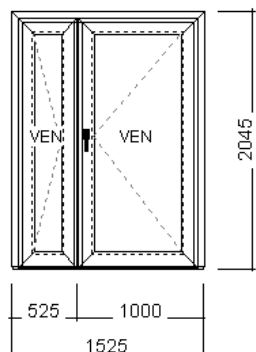

**1. Pozice: / ID 1**      **Dvojdílné okno (příčka)**      **Množství: 5 ks**

Šířka/výška 1755 / 1430 mm

Profily: IQ - Gealan S8000

Okna bílá

Šířka prof. kombinace: 116 mm

Hmotnost: 109 kg

Barva: Bílá, černé těsnění

<b>2. Pozice: / ID 2</b>	<b>Dveře 2křídle</b>	<b>Množství: 1 ks</b>
--------------------------	----------------------	-----------------------

Šířka/výška 1525 / 2045 mm

Hmotnost: 93 kg

Profily: IQ - Gealan S8000

Vchodové dveře bílé-otv.VEN

Šířka prof. kombinace: 179 mm

Průchod: 888 x 1944 mm

Barva: Bílá, černé těsnění

Kování: GU UNI-Jet

VD Secury Automatic - VEN

Sklo:

PVC hladká typ A U=0,78 W/m2K 40mm