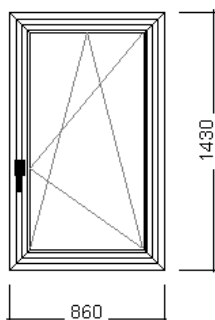

3. Pozice: / ID 3 Jednodílné okno Množství: 1 ks

Šířka/výška 860 / 1430 mm
Profily: IQ - Gealan S8000
Okna bílá

Hmotnost: 55 kg

Šířka prof. kombinace: 116 mm

Barva: Bílá, černé těsnění

Kování: MACO Standard+

1kř okno OS - bezpečnost "A" -St+

Sklo: izolační trojsklo 4-14-4-14-4 Ug=0,6, g=53% Rw=33dB
iPlus TOP 1,1 4mm - rámeček 14mm Ušedý - Planibel clearlite
4mm (Float) - rámeček 14mm Ušedý - iPlus TOP 1,1 4mm -
argon, tl. 40 mm

Izolační 3-sklo ČIRÉ

Součástí ceny pozice je

Součást kování: Okenní klika bílá RAL9016		1 ks	
Výrobek	Cena po slevě	Množství	Celková cena
Jednodílné okno		1 ks	
Příslušenství			
Parapety plastové vnitřní (PVC/CPL): plb350 plastový parapet bílý-350mm, 920 mm		1 ks	
Vnější parapety AL tažené 1,5-2,6mm (4cm "nos") - výchozí: 225b+ Alu parapet tažený - bílý š-225 mm, 900 mm		1 ks	
Celková cena včetně doplňků		1 ks