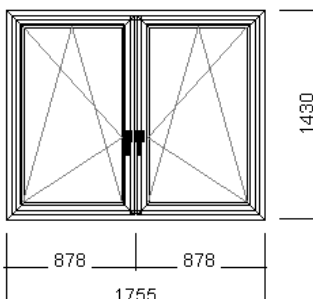

**1. Pozice: / ID 1**      **Dvojdílné okno (příčka)**      **Množství: 5 ks**

Šířka/výška 1755 / 1430 mm

Profily: IQ - Gealan S8000

Okna bílá

Šířka prof. kombinace: 116 mm

Hmotnost: 109 kg

Barva: Bílá, černé těsnění

<b>2. Pozice: / ID 2</b>	<b>Dveře 2křídle</b>	<b>Množství: 1 ks</b>
--------------------------	----------------------	-----------------------

Šířka/výška 1525 / 2045 mm

Hmotnost: 93 kg

Profily: IQ - Gealan S8000