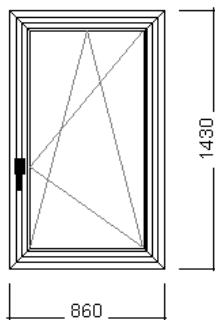

4. Pozice: / ID 4 Jednodílné okno Množství: 2 ks

Šířka/výška 860 / 1430 mm
Profily: IQ - Gealan S8000
Okna bílá

Hmotnost: 55 kg

Šířka prof. kombinace: 116 mm

Barva: Bílá, černé těsnění

Kování: MACO Standard+

1kř okno OS - bezpečnost "A" -St+

Sklo: ornamentní izolační trojsklo matelux clear 4-14-4-14-4 Ug=0,6
Matelux clear 4mm - rámeček 14mm Ušedý - iPlus LS 4mm -
rámeček 14mm Ušedý - iPlus TOP 1,1 4mm - argon, tl. 40 mm

Izolační 3-sklo MATELUX

Součástí ceny pozice je

Součást kování: Okenní klika bílá RAL9016		2 ks	
Výrobek	Cena po slevě	Množství	Celková cena
Jednodílné okno		2 ks	
Příslušenství			
Parapety plastové vnitřní (PVC/CPL): plb350 plastový parapet bílý-350mm, 920 mm		2 ks	
Vnější parapety AL tažené 1,5-2,6mm (4cm "nos") - výchozí: 225b+ Alu parapet tažený - bílý š-225 mm, 900 mm		2 ks	
Celková cena včetně doplňků		2 ks