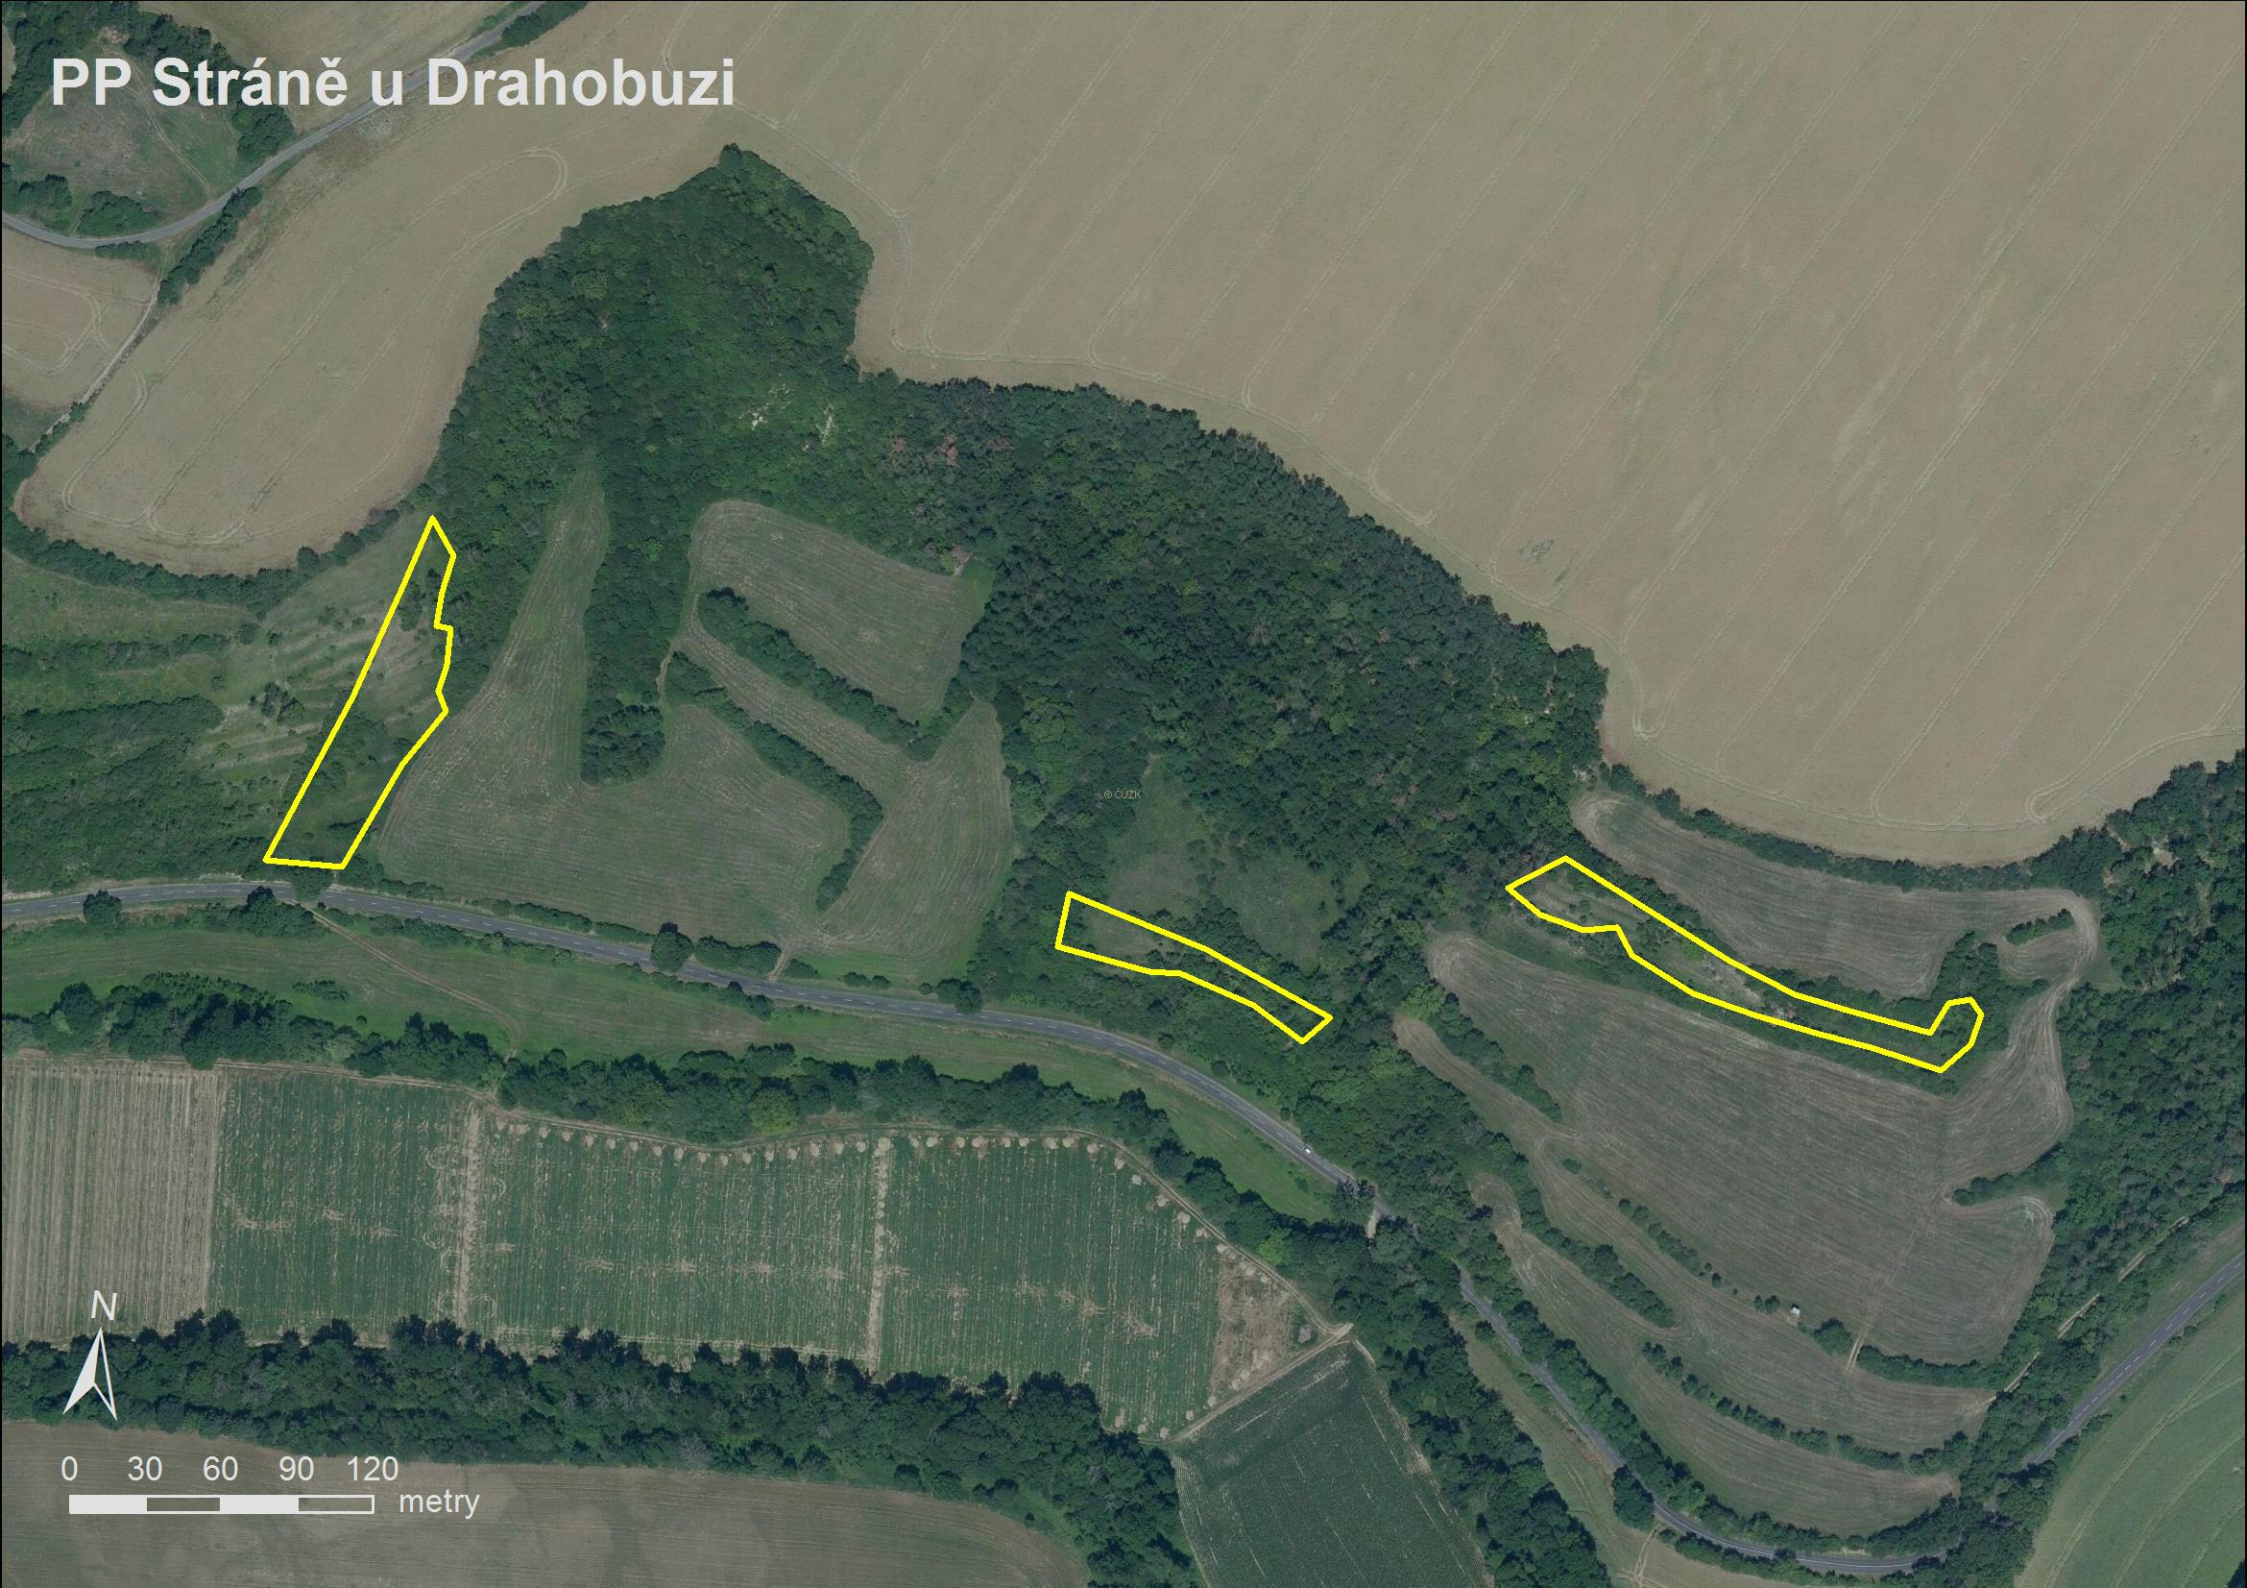

Čížka

0 20 40 60 80 metry

Čakovice

0 7,5 15 22,5 30 metry

Svařenice

0 20 40 60 80 metry

Bílé stráně u Štětí

PP Stráně u Drahobuzi

0 30 60 90 120 metry

V kuksu

0 10 20 30 40 metry