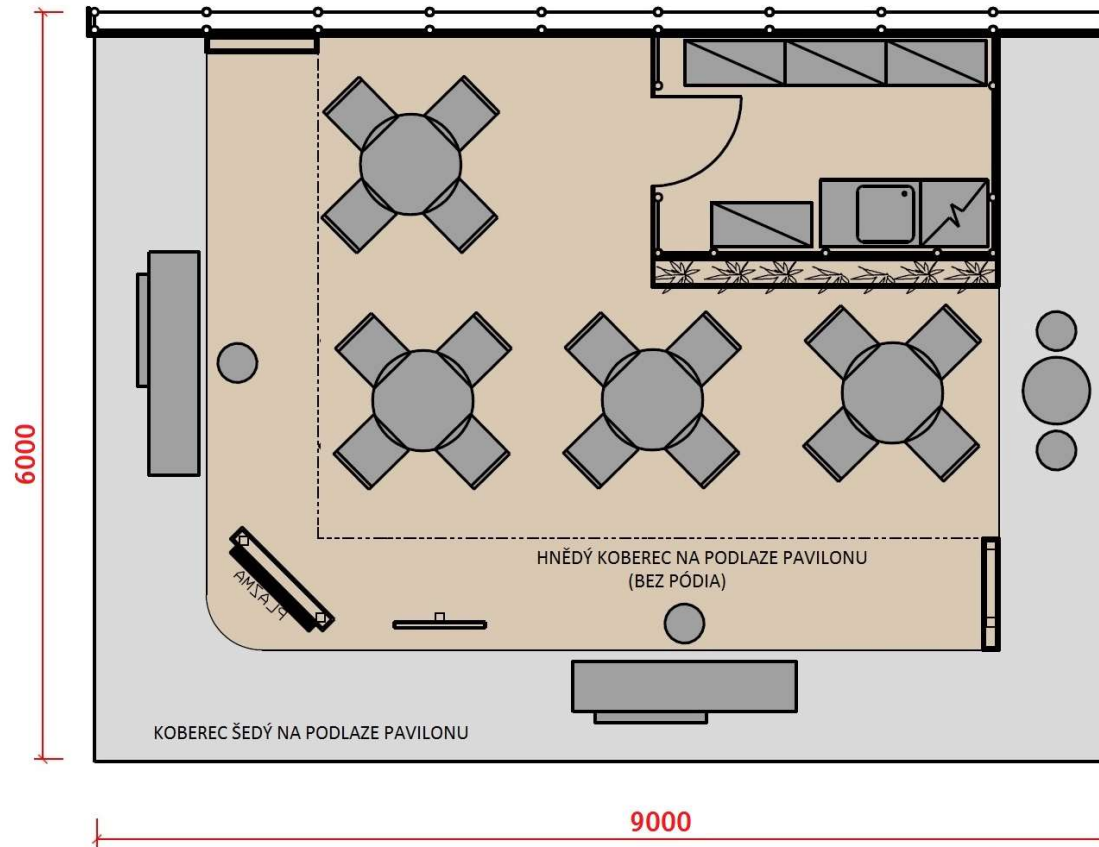

	Expozice	FOR ARCH Praha 2020
	Velikost plochy	54m2
1.	Pronájem konstrukčního systému	
2.	Pronájem nábytku dle projektu	
3.	Kompletní vybavení kuchyňky /dřez, závěsná skříňka, lednice, regály, nádobí/	
4.	Montáž expozice	
5.	Demontáž expozice	
6.	Koberec včetně krycí fólie na podlaze pavilonu	
7.	2x informační pult	
8.	Obklad stěn	
9.	Grafika dle projektu	
10.	Elektroinstalace dle projektu /zásuvky, osvětlení, rozvaděč/	
11.	Květinová dekorace	
12.	Architektonické zpracování expozice, elektroprojekt	
13.	1x Plazma 42"	
	Cena expozice na klíč bez DPH	178 540,-Kč
	Výše 21% DPH	37 494,-Kč
	Cena včetně DPH	216 034 Kč