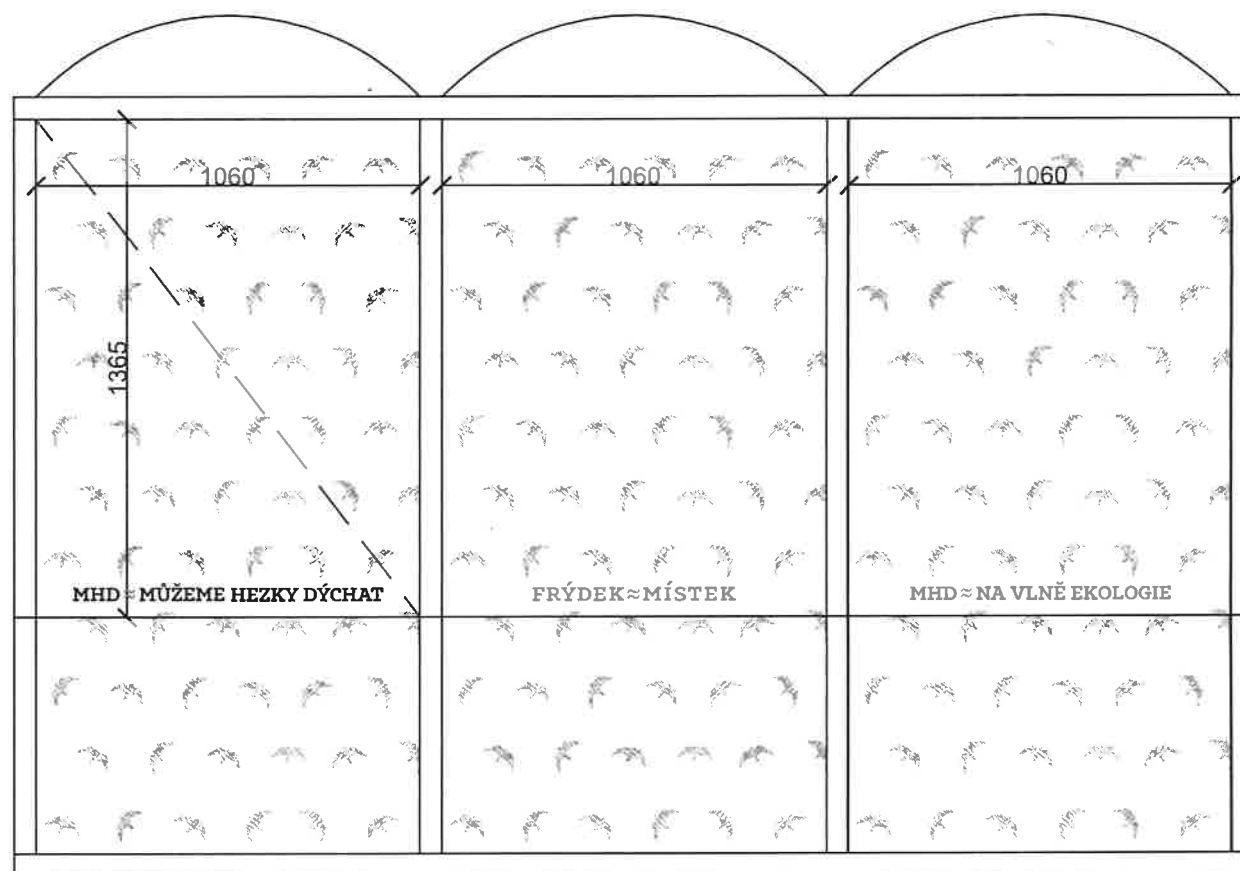

MHD ZASTÁVKA - TYP A

- polep skel samolepkou s potiskem motivu ptáka + loga a sloganů
- celoplošně potisknutelná transparentní samolepící fólie, odolná vůči vlivům počasí, trvanlivost 7 let
- barva motivu: sv. modrá (CMYK 85/0/0/15)
- barva sloganů: sv. modrá (CMYK 85/0/0/15) + tm. modrá (CMYK 100/55/0/72)
- délka motivu: 106 mm (š) x 56 mm (v)
- rozměr polepu: boční sklo - 755 mm (š) x 2 040 mm (v) - 4 ks
  čelní sklo - 1 060 mm (š) x 2 040 mm (v) - 3 ks

ČELO