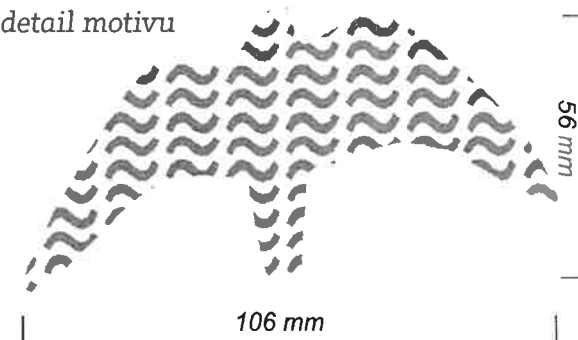

MHD ZASTÁVKA - TYP A

- polep skel samolepkou s potiskem motivu ptáka + loga a sloganů
- celoplošně potisknutelná transparentní samolepící fólie, odolná vůči vlivům počasí, trvanlivost 7 let
- barva motivu: sv. modrá (CMYK 85/0/0/15)
- barva sloganů: sv. modrá (CMYK 85/0/0/15) + tm. modrá (CMYK 100/55/0/72)
- délka motivu: 106 mm (š) x 56 mm (v)
- rozměr polepu: boční sklo - 755 mm (š) x 2 040 mm (v) - 4 ks
  čelní sklo - 1 060 mm (š) x 2 040 mm (v) - 3 ks

detail motivu