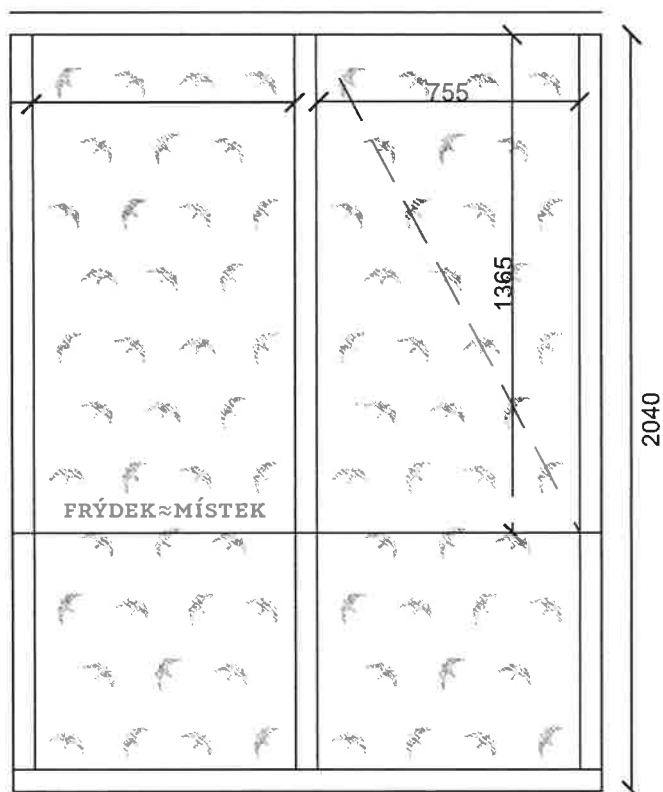

MHD ZASTÁVKA - TYP A

- polep skel samolepkou s potiskem motivu ptáka + loga a sloganů
- celoplošně potisknutelná transparentní samolepící fólie, odolná vůči vlivům počasí, trvanlivost 7 let
- barva motivu: sv. modrá (CMYK 85/0/0/15)
- barva sloganů: sv. modrá (CMYK 85/0/0/15) + tm. modrá (CMYK 100/55/0/72)
- délka motivu: 106 mm (š) x 56 mm (v)
- rozměr polepu: boční sklo - 755 mm (š) x 2 040 mm (v) - 4 ks
  čelní sklo - 1 060 mm (š) x 2 040 mm (v) - 3 ks

BOK