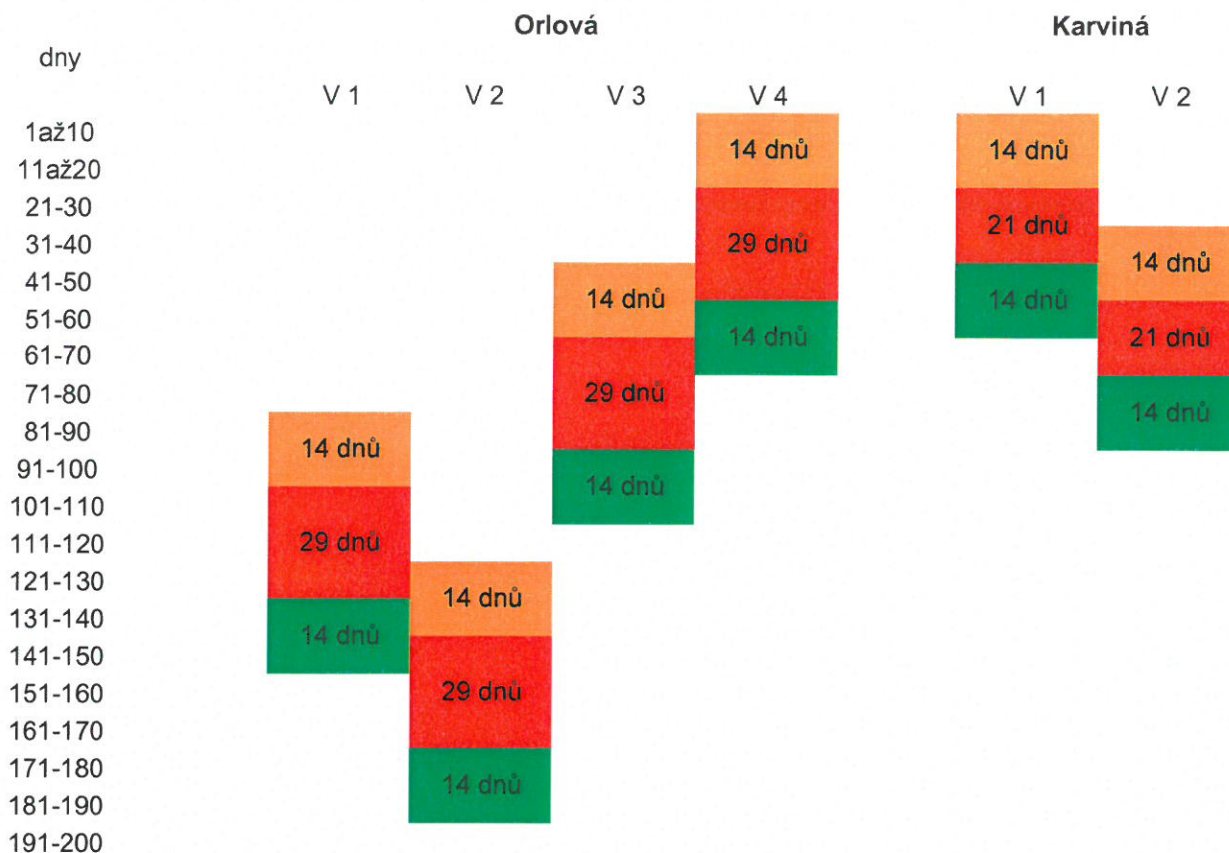

Orientační harmonogram postupu prací

legenda

- stáv. výtah v provozu, probíhá výroba nového přípravné práce - rozvodna, kabel. vedení, strojovna
- výtah mimo provoz, demontáž stávajícího montáž nového, uvedení do provozu
- výtah v provozu, dokončovací práce závěrečná prohlídka - posouzení shody