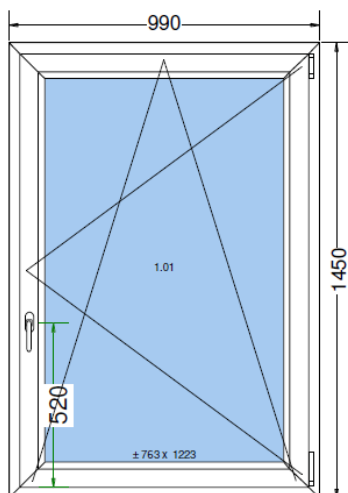

CENOVÁ NABÍDKA č.: N20-0121 B

ze dne: 27.07.2020

Pozice 1:

15 ks

Jednodílné okno - 6-ti komora

Pohled zevnitř

Křídlo 01.01 otvíravo-sklopné levé - 7 ks
Křídlo 01.01 otvíravo-sklopné pravé - 8 ks
Barva: bílá/bílá
Výplň : izolační 2sklo 4/16/4, U=1.1, TGI
Těsnění: černé

Pozice 2:

4 ks

Dvoudílné okno - 6-ti komora

Pohled zevnitř

Křídlo 01.01 pevné v rámu, sklo kůra

Křídlo 02.01 sklopné - klička vpravo

Barva: bílá/bílá

**Výplň : izolační 2sklo 4/16/4, U=1.1, TGI
izolační 2sklo kůra 4/16/4, U=1.1,
TGI**