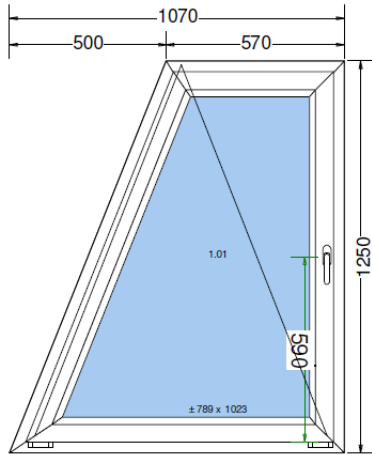

Pozice 4:

2 ks

Jednodílné okno - 6-ti komora

Pohled zevnitř

Křídlo 01.01 sklopné

Barva: bílá/bílá

Výplň : izolační 2sklo 4/16/4, U=1.1, TGI

Těsnění: černé

Pozice 5:

2 ks

Jednodílné okno - 6-ti komora