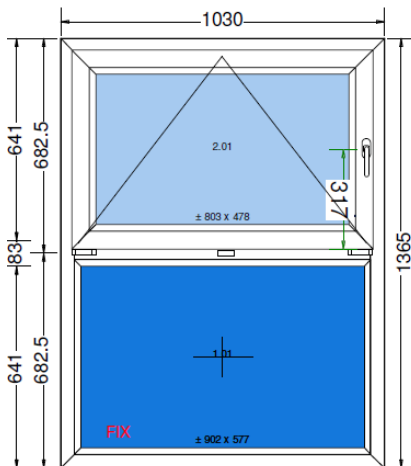

CENOVÁ NABÍDKA č.: N20-0121 B

ze dne: 27.07.2020

Pozice 1:

15 ks

Jednodílné okno - 6-ti komora

Pohled zevnitř

Křídlo 01.01 otvíravo-sklopné levé - 7 ks
Křídlo 01.01 otvíravo-sklopné pravé - 8 ks
Barva: bílá/bílá
Výplň : izolační 2sklo 4/16/4, U=1.1, TGI
Těsnění: černé

Pozice 2:

4 ks

Dvoudílné okno - 6-ti komora

Pohled zevnitř

Křídlo 01.01 pevné v rámu, sklo kůra

Křídlo 02.01 sklopné - klička vpravo

Barva: bílá/bílá

**Výplň : izolační 2sklo 4/16/4, U=1.1, TGI
izolační 2sklo kůra 4/16/4, U=1.1,
TGI**