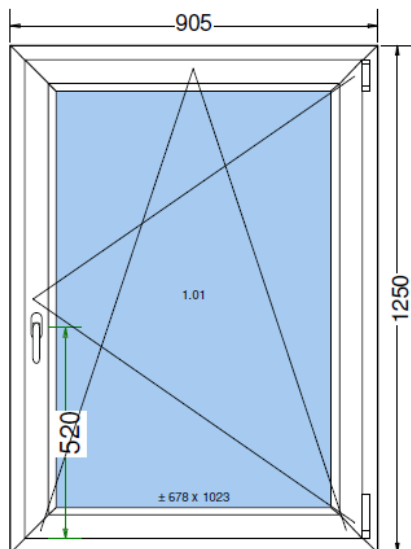

Pozice 3:

12 ks

Jednodílné okno - 6-ti komora

Pohled zevnitř

Křídlo 01.01 otvíravo-sklopné levé - 6 ks

Křídlo 01.01 otvíravo-sklopné pravé - 6 ks

Barva: bílá/bílá

Výplň : izolační 2sklo 4/16/4, U=1.1, TGI

Těsnění: černé