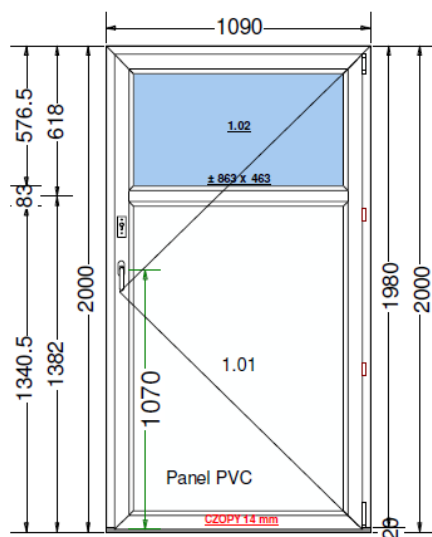

Pozice 6:

2 ks

Balkónové dveře - 6-ti komora

Pohled zevnitř

Balkónové dveře pravé

Oboustranná klika se samostatným zámkem FAB

Barva: bílá/bílá

Výplň : izolační 2sklo 4/16/4, U=1.1, TGI

PVC deska 24 mm

„Al“ práh 20 mm

Těsnění: černé