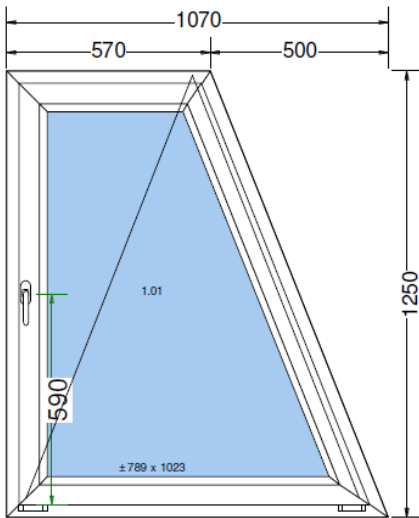

Pohled zevnitř

Křídlo 01.01 sklopné

Barva: bílá/bílá

Výplň : izolační 2sklo 4/16/4, U=1.1, TGI

Těsnění: černé