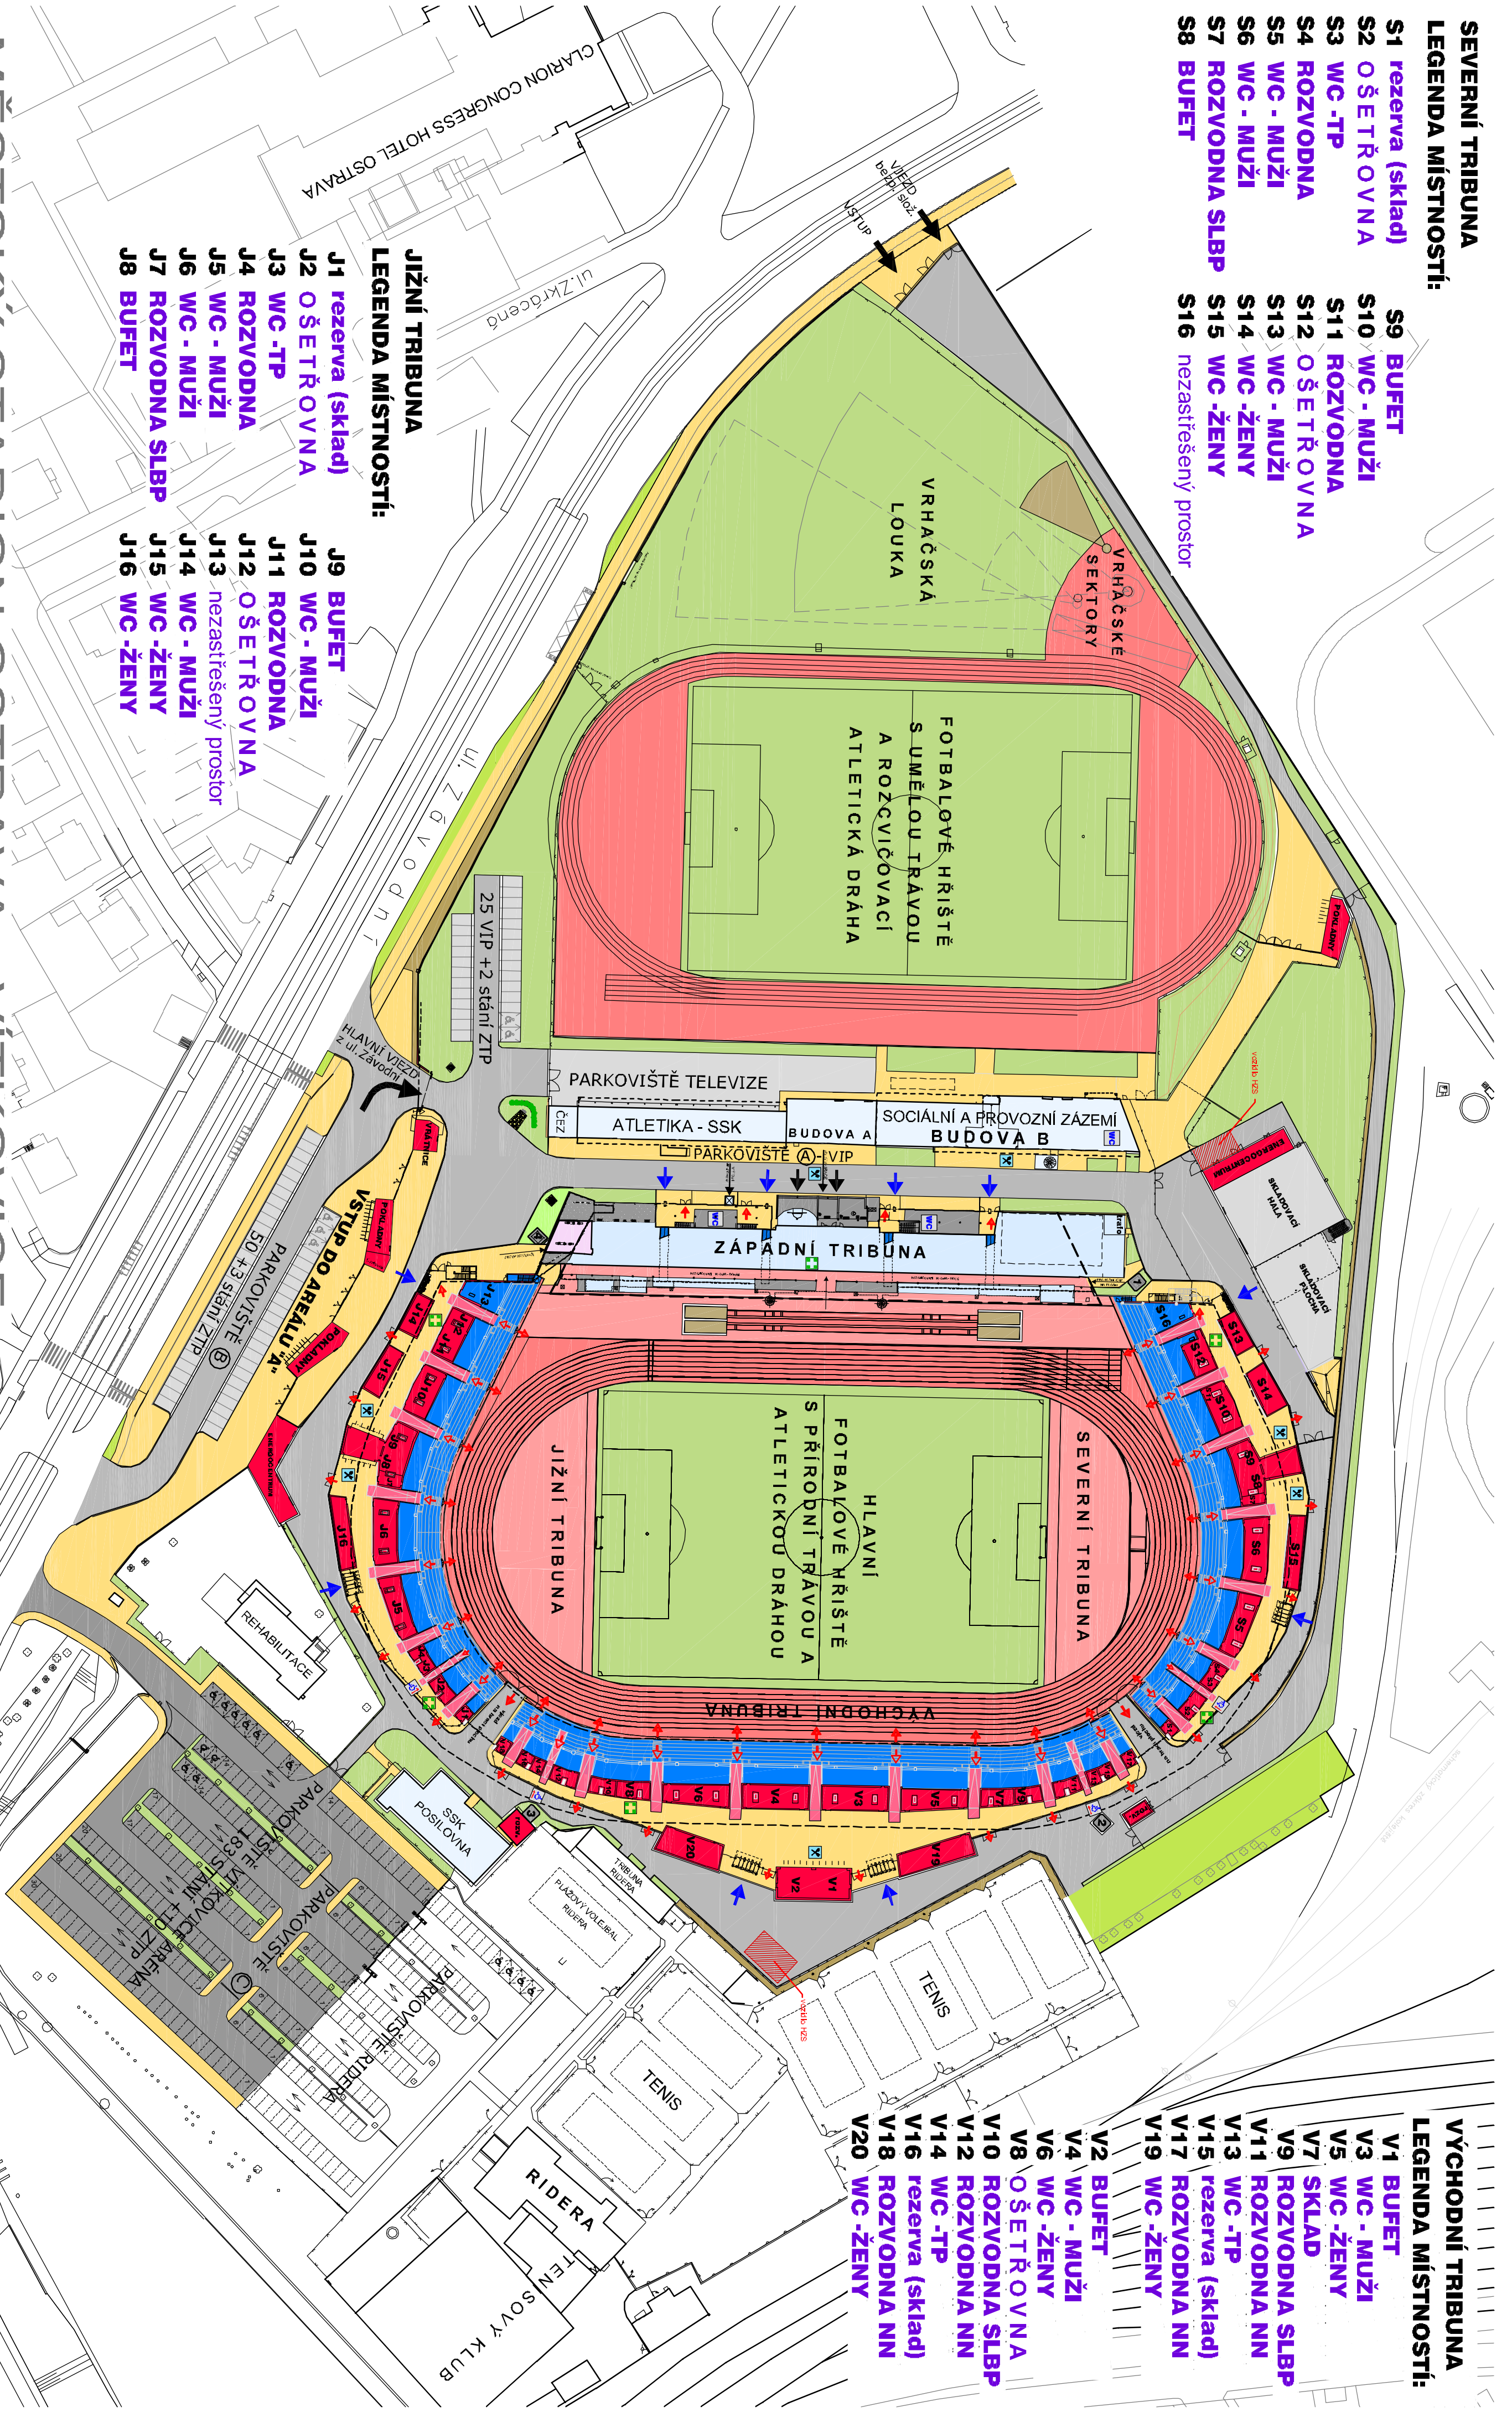

**SEVERNÍ TRIBUNA
LEGENDA MÍSTNOSTÍ:**

- S1 rezerva (sklad)
- S2 OŠETŘOVNA
- S3 WC -TP
- S4 ROZVODNA
- S5 WC - MUŽI
- S6 WC - MUŽI
- S7 ROZVODNA SLBP
- S8 BUFET
- S9 BUFET
- S10 WC - MUŽI
- S11 ROZVODNA
- S12 OŠETŘOVNA
- S13 WC - MUŽI
- S14 WC - ŽENY
- S15 WC - ŽENY
- S16 nezasířšený prostor

**VÝCHODNÍ TRIBUNA
LEGENDA MÍSTNOSTÍ:**

- V1 BUFET
- V3 WC - MUŽI
- V5 WC - ŽENY
- V7 SKLAD
- V9 ROZVODNA SLBP
- V11 ROZVODNA NN
- V13 WC -TP
- V15 rezerva (sklad)
- V17 ROZVODNA NN
- V19 WC - ŽENY
- V2 BUFET
- V4 WC - MUŽI
- V6 WC - ŽENY
- V8 OŠETŘOVNA
- V10 ROZVODNA SLBP
- V12 ROZVODNA NN
- V14 WC -TP
- V16 rezerva (sklad)
- V18 ROZVODNA NN
- V20 WC - ŽENY

**JIŽNÍ TRIBUNA
LEGENDA MÍSTNOSTÍ:**

- J1 rezerva (sklad)
- J2 OŠETŘOVNA
- J3 WC -TP
- J4 ROZVODNA
- J5 WC - MUŽI
- J6 WC - MUŽI
- J7 ROZVODNA SLBP
- J8 BUFET
- J9 BUFET
- J10 WC - MUŽI
- J11 ROZVODNA
- J12 OŠETŘOVNA
- J13 nezasířšený prostor
- J14 WC - MUŽI
- J15 WC - ŽENY
- J16 WC - ŽENY

MĚSTSKÝ STADION OSTRAVA - VÍTKOVICE

ORIENTAČNÍ SITUACE S VESTAVKY

1:1000