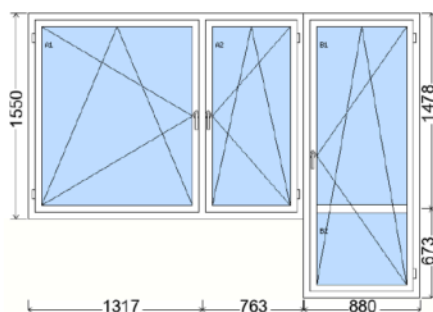

Položka č. 1

21 ks

vnitřní pohled (interiér)

Spojovací profil: Spojovací profil H

Parapet PVC: Skutečné vyložení:180 mm , délka:2080 mm , barva:PVC Bílá	21 ks	9 319 CZK
Krycí plech Z: Krycí plech Z délka:2080 mm	21 ks	3 058 CZK
Klika: Standardní klika hliníková (Barva RAL)	21 ks	0 CZK* započteno do ceny výrobku
Parapet PVC: Skutečné vyložení:200 mm , délka:880 mm , barva:PVC Bílá	21 ks	4 075 CZK
Krycí plech Z: Krycí plech Z délka:880 mm	21 ks	1 294 CZK

Systém:	6-ti komorový PREMIUM round line
Barva výrobku:	Bílá oboustranně
Typ zasklení:	4/16A/4TPS dvojsklo (U=1,1) Teplý meziskelní (distanční) rámeček (A1,A2,B1,B2)
Kování:	Celoobvodové kování Winkhaus activPilot
Rozměry:	š. 2960 / v. 2150
Cena výrobku:	26 416 CZK
Cena po slevě:	9 246 CZK
Cena za počet:	194 156 CZK