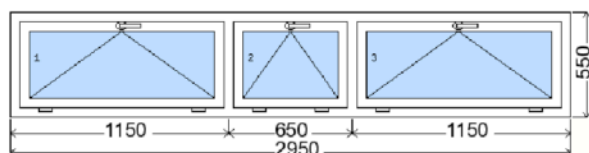

Položka č. 9

7 ks

vnitřní pohled (interiér)

Systém:	6-ti komorový PREMIUM round line
Barva výrobku:	Bílá oboustranně
Typ zasklení:	4/16A/4TPS dvojsklo (U=1,1) Teplý meziskelní (distanční) rámeček (1,2,3)
Kování:	Celoobvodové kování Winkhaus activPilot (neplatí pro fixní okna)

Rozměry: š. 2950 / v. 550

Cena výrobku: 12 355 CZK

Cena po slevě: 4 324 CZK

Cena za počet: 30 270 CZK

Krycí plech Z: Krycí plech Z délka:2950 mm	7 ks	1 446 CZK
Parapet PVC: Skutečné vyložení:200 mm , délka:2950 mm , barva:PVC Bílá	7 ks	4 374 CZK
Klika: Standardní klika hliníková (Barva RAL)	7 ks	0 CZK* započteno do ceny výrobku