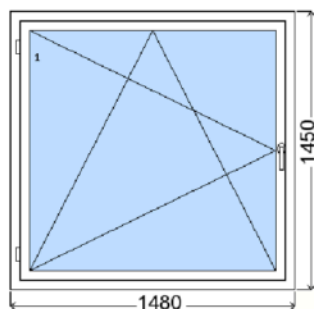

Položka č. 7

6 ks

vnitřní pohled (interiér)

Systém:	6-ti komorový PREMIUM round line
Barva výrobku:	Bílá oboustranně
Typ zasklení:	4/16A/4TPS dvojsklo (U=1,1) Teplý meziskelní (distanční) rámeček (1)
Kování:	Celoobvodové kování Winkhaus activPilot (neplatí pro fixní okna)

Rozměry: š. 1480 / v. 1450

Cena výrobku: 8 864 CZK

Cena po slevě: 3 102 CZK

Cena za počet: 18 614 CZK

Parapet PVC: Skutečné vyložení:200 mm , délka:1480 mm , barva:PVC Bílá	6 ks	1 913 CZK
Krycí plech Z: Krycí plech Z délka:1480 mm	6 ks	622 CZK
Klika: Standardní klika hliníková (Barva RAL)	6 ks	0 CZK* započteno do ceny výrobku