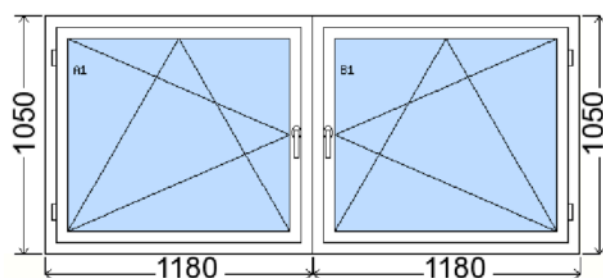

Položka č. 3

14 ks

vnitřní pohled (interiér)

Spojovací profil: Spojovací profil H

Parapet PVC: Skutečné vyložení:200 mm , délka:1180 mm , barva:PVC Bílá	14 ks	3 591 CZK
Krycí plech Z: Krycí plech Z délka:1180 mm	14 ks	1 156 CZK
Klika: Standardní klika hliníková (Barva RAL)	14 ks	0 CZK* započteno do ceny výrobku

Systém:	6-ti komorový PREMIUM round line
Barva výrobku:	Bílá oboustranně
Typ zasklení:	4/16A/4TPS dvojsklo (U=1,1) Teplý meziskelní (distanční) rámeček (A1,B1)
Kování:	Celoobvodové kování Winkhaus activPilot (neplatí pro fixní okna)
Rozměry:	š. 2360 / v. 1050
Cena výrobku:	13 201 CZK
Cena po slevě:	4 620 CZK
Cena za počet:	64 687 CZK