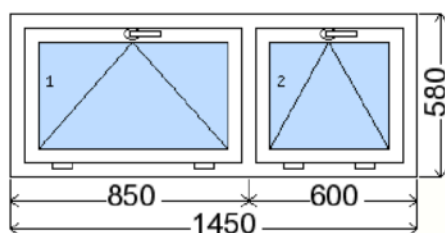

Položka č. 12

1 ks

vnitřní pohled (interiér)

Systém:	6-ti komorový PREMIUM round line
Barva výrobku:	Bílá oboustranně
Typ zasklení:	4/16A/4TPS dvojsklo (U=1,1) Teplý meziskelní (distanční) rámeček (1,2)
Kování:	Celoobvodové kování Winkhaus activPilot (neplatí pro fixní okna)

Rozměry: š. 1450 / v. 580

Cena výrobku: 6 755 CZK

Cena po slevě: 2 364 CZK

Cena za počet: 2 364 CZK

Parapet PVC: Skutečné vyložení:200 mm , délka:1450 mm , barva:PVC Bílá	1 ks	313 CZK
Krycí plech Z: Krycí plech Z délka:1450 mm	1 ks	102 CZK
Klika: Standardní klika hliníková (Barva RAL)	1 ks	0 CZK* započteno do ceny výrobku