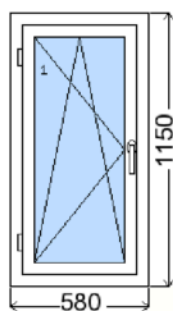

Položka č. 8

4 ks

vnitřní pohled (interiér)

Systém:	6-ti komorový PREMIUM round line
Barva výrobku:	Bílá oboustranně
Typ zasklení:	4/16A/4TPS dvojsklo (U=1,1) Teplý meziskelní (distanční) rámeček (1)
Kování:	Celoobvodové kování Winkhaus activPilot (neplatí pro fixní okna)

Rozměry: š. 580 / v. 1150

Cena výrobku: 5 183 CZK

Cena po slevě: 1 814 CZK

Cena za počet: 7 256 CZK

Parapet PVC: Skutečné vyložení:200 mm , délka:580 mm , barva:PVC Bílá	4 ks	526 CZK
Krycí plech Z: Krycí plech Z délka:580 mm	4 ks	162 CZK
Klika: Standardní klika hliníková (Barva RAL)	4 ks	0 CZK* započteno do ceny výrobku