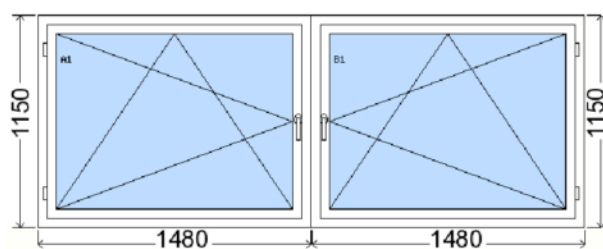

Položka č. 6

1 ks

vnitřní pohled (interiér)

Spojovací profil: Spojovací profil H

Krycí plech Z: Krycí plech Z délka:1480 mm	1 ks	104 CZK
Parapet PVC: Skutečné vyložení:200 mm , délka:1480 mm , barva:PVC Bílá	1 ks	319 CZK
Klika: Standardní klika hliníková (Barva RAL)	1 ks	0 CZK* započteno do ceny výrobku
Krycí plech Z: Krycí plech Z délka:1480 mm	1 ks	104 CZK

Systém:	6-ti komorový PREMIUM round line
Barva výrobku:	Bílá oboustranně
Typ zasklení:	4/16A/4TPS dvojsklo (U=1,1) Teplý meziskelní (distanční) rámeček (A1,B1)
Kování:	Celoobvodové kování Winkhaus activPilot (neplatí pro fixní okna)
Rozměry:	š. 2960 / v. 1150
Cena výrobku:	15 761 CZK
Cena po slevě:	5 516 CZK
Cena za počet:	5 516 CZK