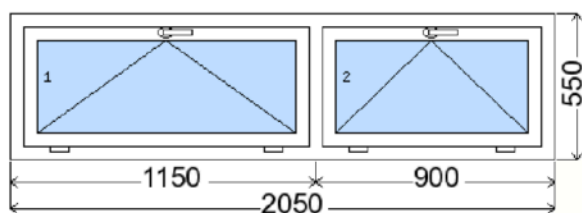

Položka č. 10

5 ks

vnitřní pohled (interiér)

Systém:	6-ti komorový PREMIUM round line
Barva výrobku:	Bílá oboustranně
Typ zasklení:	4/16A/4TPS dvojsklo (U=1,1) Teplý meziskelní (distanční) rámeček (1,2)
Kování:	Celoobvodové kování Winkhaus activPilot (neplatí pro fixní okna)

Rozměry: š. 2050 / v. 550

Cena výrobku: 8 376 CZK

Cena po slevě: 2 931 CZK

Cena za počet: 14 657 CZK

Parapet PVC: Skutečné vyložení:200 mm , délka:2050 mm , barva:PVC Bílá	5 ks	2 188 CZK
Krycí plech Z: Krycí plech Z délka:2050 mm	5 ks	718 CZK
Klika: Standardní klika hliníková (Barva RAL)	5 ks	0 CZK* započteno do ceny výrobku