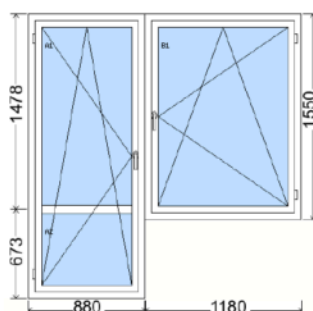

Položka č. 2

23 ks

vnitřní pohled (interiér)

Spojovací profil: Spojovací profil H

Parapet PVC: Skutečné vyložení:200 mm , délka:880 mm , barva:PVC Bílá	23 ks	4 463 CZK
Krycí plech Z: Krycí plech Z délka:880 mm	23 ks	1 417 CZK
Klika: Standardní klika hliníková (Barva RAL)	23 ks	0 CZK* započteno do ceny výrobku
Parapet PVC: Skutečné vyložení:200 mm , délka:1180 mm , barva:PVC Bílá	23 ks	5 899 CZK
Krycí plech Z: Krycí plech Z délka:1180 mm	23 ks	1 900 CZK

Systém:	6-ti komorový PREMIUM round line
Barva výrobku:	Bílá oboustranně
Typ zasklení:	4/16A/4TPS dvojsklo (U=1,1) Teplý meziskelní (distanční) rámeček (A1,A2,B1)
Kování:	Celoobvodové kování Winkhaus activPilot
Rozměry:	š. 2060 / v. 2150
Cena výrobku:	18 318 CZK
Cena po slevě:	6 411 CZK
Cena za počet:	147 458 CZK