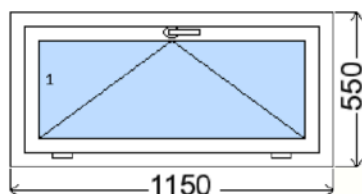

Položka č. 11

2 ks

vnitřní pohled (interiér)

Systém:	6-ti komorový PREMIUM round line
Barva výrobku:	Bílá oboustranně
Typ zasklení:	4/16A/4TPS dvojsklo (U=1,1) Teplý meziskelní (distanční) rámeček (1)
Kování:	Celoobvodové kování Winkhaus activPilot (neplatí pro fixní okna)

Rozměry: š. 1150 / v. 550

Cena výrobku: 4 590 CZK

Cena po slevě: 1 606 CZK

Cena za počet: 3 213 CZK

Parapet PVC: Skutečné vyložení:200 mm , délka:1150 mm , barva:PVC Bílá	2 ks	500 CZK
Krycí plech Z: Krycí plech Z délka:1150 mm	2 ks	161 CZK
Klika: Standardní klika hliníková (Barva RAL)	2 ks	0 CZK* započteno do ceny výrobku