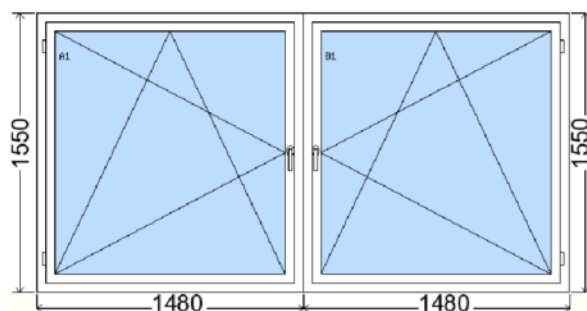

Položka č. 5

2 ks

vnitřní pohled (interiér)

Spojovací profil: Spojovací profil H

Parapet PVC: Skutečné vyložení:200 mm , délka:1480 mm , barva:PVC Bílá	2 ks	638 CZK
Krycí plech Z: Krycí plech Z délka:1480 mm	2 ks	207 CZK
Klika: Standardní klika hliníková (Barva RAL)	2 ks	0 CZK* započteno do ceny výrobku
Parapet PVC: Skutečné vyložení:200 mm , délka:1480 mm , barva:PVC Bílá	2 ks	638 CZK
Krycí plech Z: Krycí plech Z délka:1480 mm	2 ks	207 CZK

Systém:	6-ti komorový PREMIUM round line
Barva výrobku:	Bílá oboustranně
Typ zasklení:	4/16A/4TPS dvojsklo (U=1,1) Teplý meziskelní (distanční) rámeček (A1,B1)
Kování:	Celoobvodové kování Winkhaus activPilot (neplatí pro fixní okna)
Rozměry:	š. 2960 / v. 1550
Cena výrobku:	18 943 CZK
Cena po slevě:	6 630 CZK
Cena za počet:	13 260 CZK