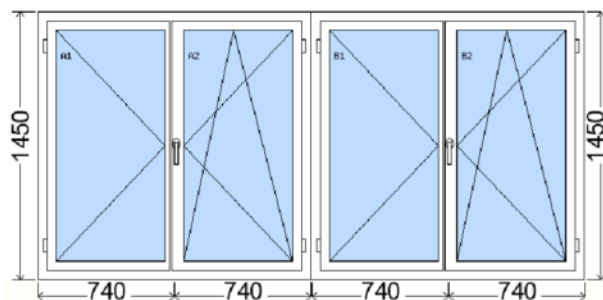

Parapet PVC: Skutečné vyložení:200 mm , délka:1180 mm , barva:PVC Bílá
Krycí plech Z: Krycí plech Z délka:1180 mm

14 ks

3 591 CZK

14 ks

1 156 CZK

Položka č. 4

7 ks

vnitřní pohled (interiér)