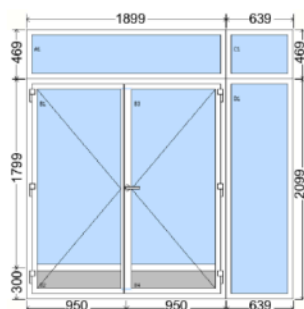

Položka č. 13

1 ks

vnitřní pohled (interiér)

Spojovací profil: Spojovací profil pérko, Spojovací profil pérko, Spojovací profil pérko, Spojovací profil pérko

Teplý PP:	1 ks	46 CZK* započteno do ceny výrobku
Výztuha rámu:	1 ks	827 CZK* započteno do ceny výrobku
Madla a příslušenství zavírání: Samozavírač s blokácí barva:Standard	1 ks	5 870 CZK
Madla a příslušenství zavírání: El. zámek barva:Standard	1 ks	1 718 CZK
Klika: Klika	1 ks	0 CZK* započteno do ceny výrobku

Systém:	Veka Softline 82
Barva výrobku:	Bílá oboustranně
Typ zasklení:	4L/18A/4/18A/4L Ug=0.5 (A1,B1,B3,C1,D1), Panel PVC 48 mm U=0.65 bílý (B2,B4)
Kování:	Maco Multimatic
Rozměry:	š. 2540 / v. 2570
Cena výrobku:	100 464 CZK
Cena po slevě:	35 162 CZK
Cena za počet:	35 162 CZK

Položka č. 14

1 ks

Dodatečná sleva na okna

Cena	-87 500 CZK
Cena za počet	-87 500 CZK

Položka č. 15

1 ks

Demontáž ocelových prvků (vchodové dveře)

Cena	1 000 CZK
Cena za počet	1 000 CZK