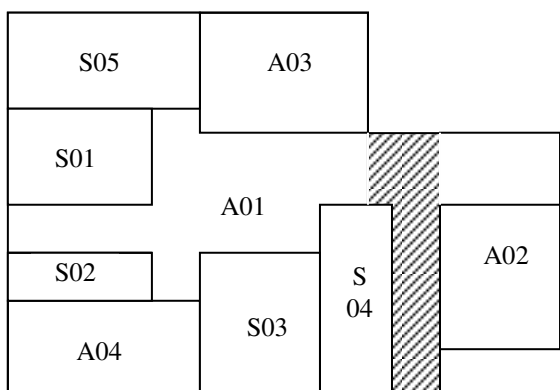

I.PP

I.NP

II.NP

III.NP (půda a podkroví)