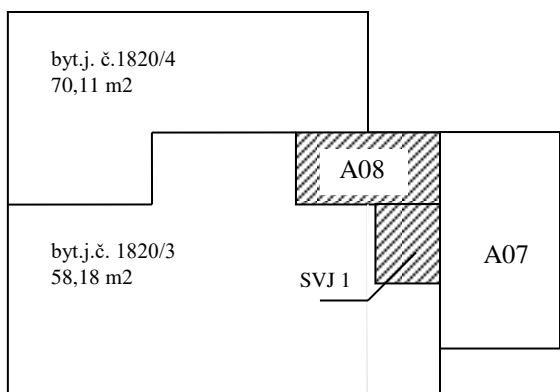

S01	sklep k byt.j. č. 1820/2	5,95 m2
S02	sklep k byt.j. č. 1820/3	3,96 m2
S03	sklep k byt.j. č. 1820/3	5,94 m2
S04	sklep k byt.j. č. 1820/4	6,61 m2
S05	sklep k byt.j. č. 1820/5	8,97 m2

Legenda:

společné části

byty a příslušenství

I.PP

I.NP

II.NP

III.NP (půda a podkroví)