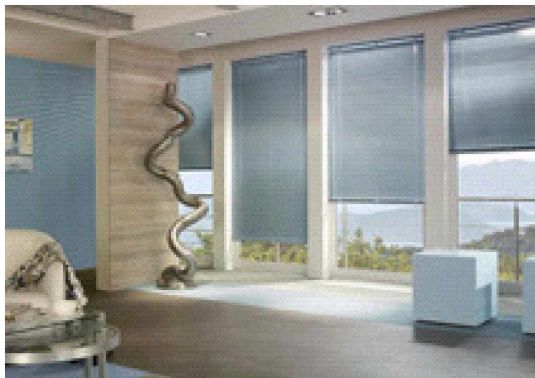

Cenová nabídka

Naše další produkty:

Kromě Vámi vybraného sortimentu bychom Vám velmi rádi nabídli i naše další produkty pro Váš dům či byt.

• interiérové stínění: