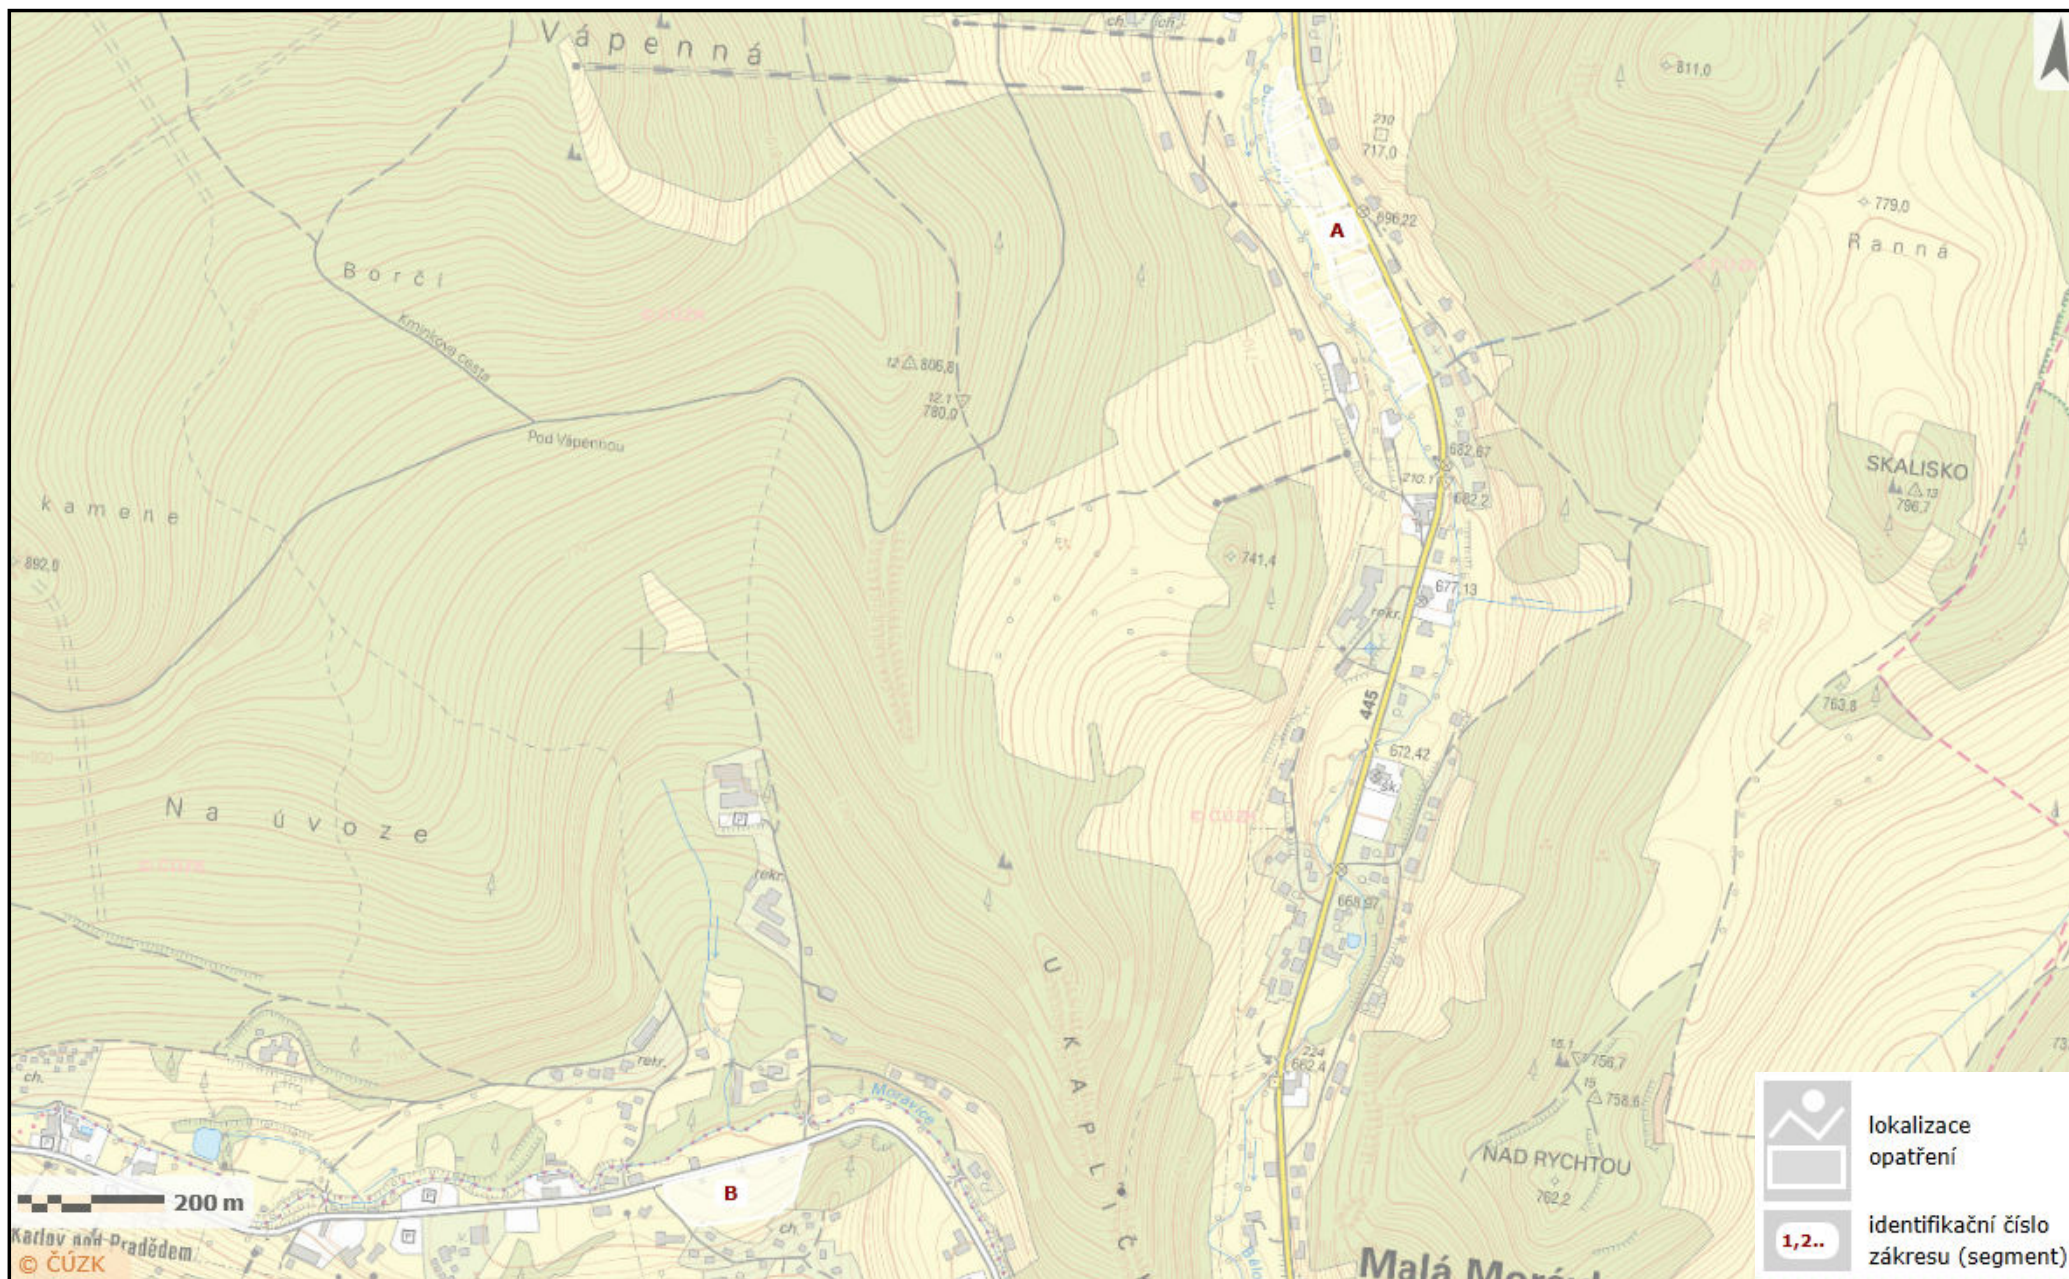

Zákres lokalizace opatření

příloha ke smlouvě číslo PPK-433b/84/20

1/3 Celkový náhled

Zákres lokalizace opatření

příloha ke smlouvě číslo PPK-433b/84/20

2/3 U Běloukamenného potoka

Zákres lokalizace opatření

příloha ke smlouvě číslo PPK-433b/84/20

3/3 Karlov