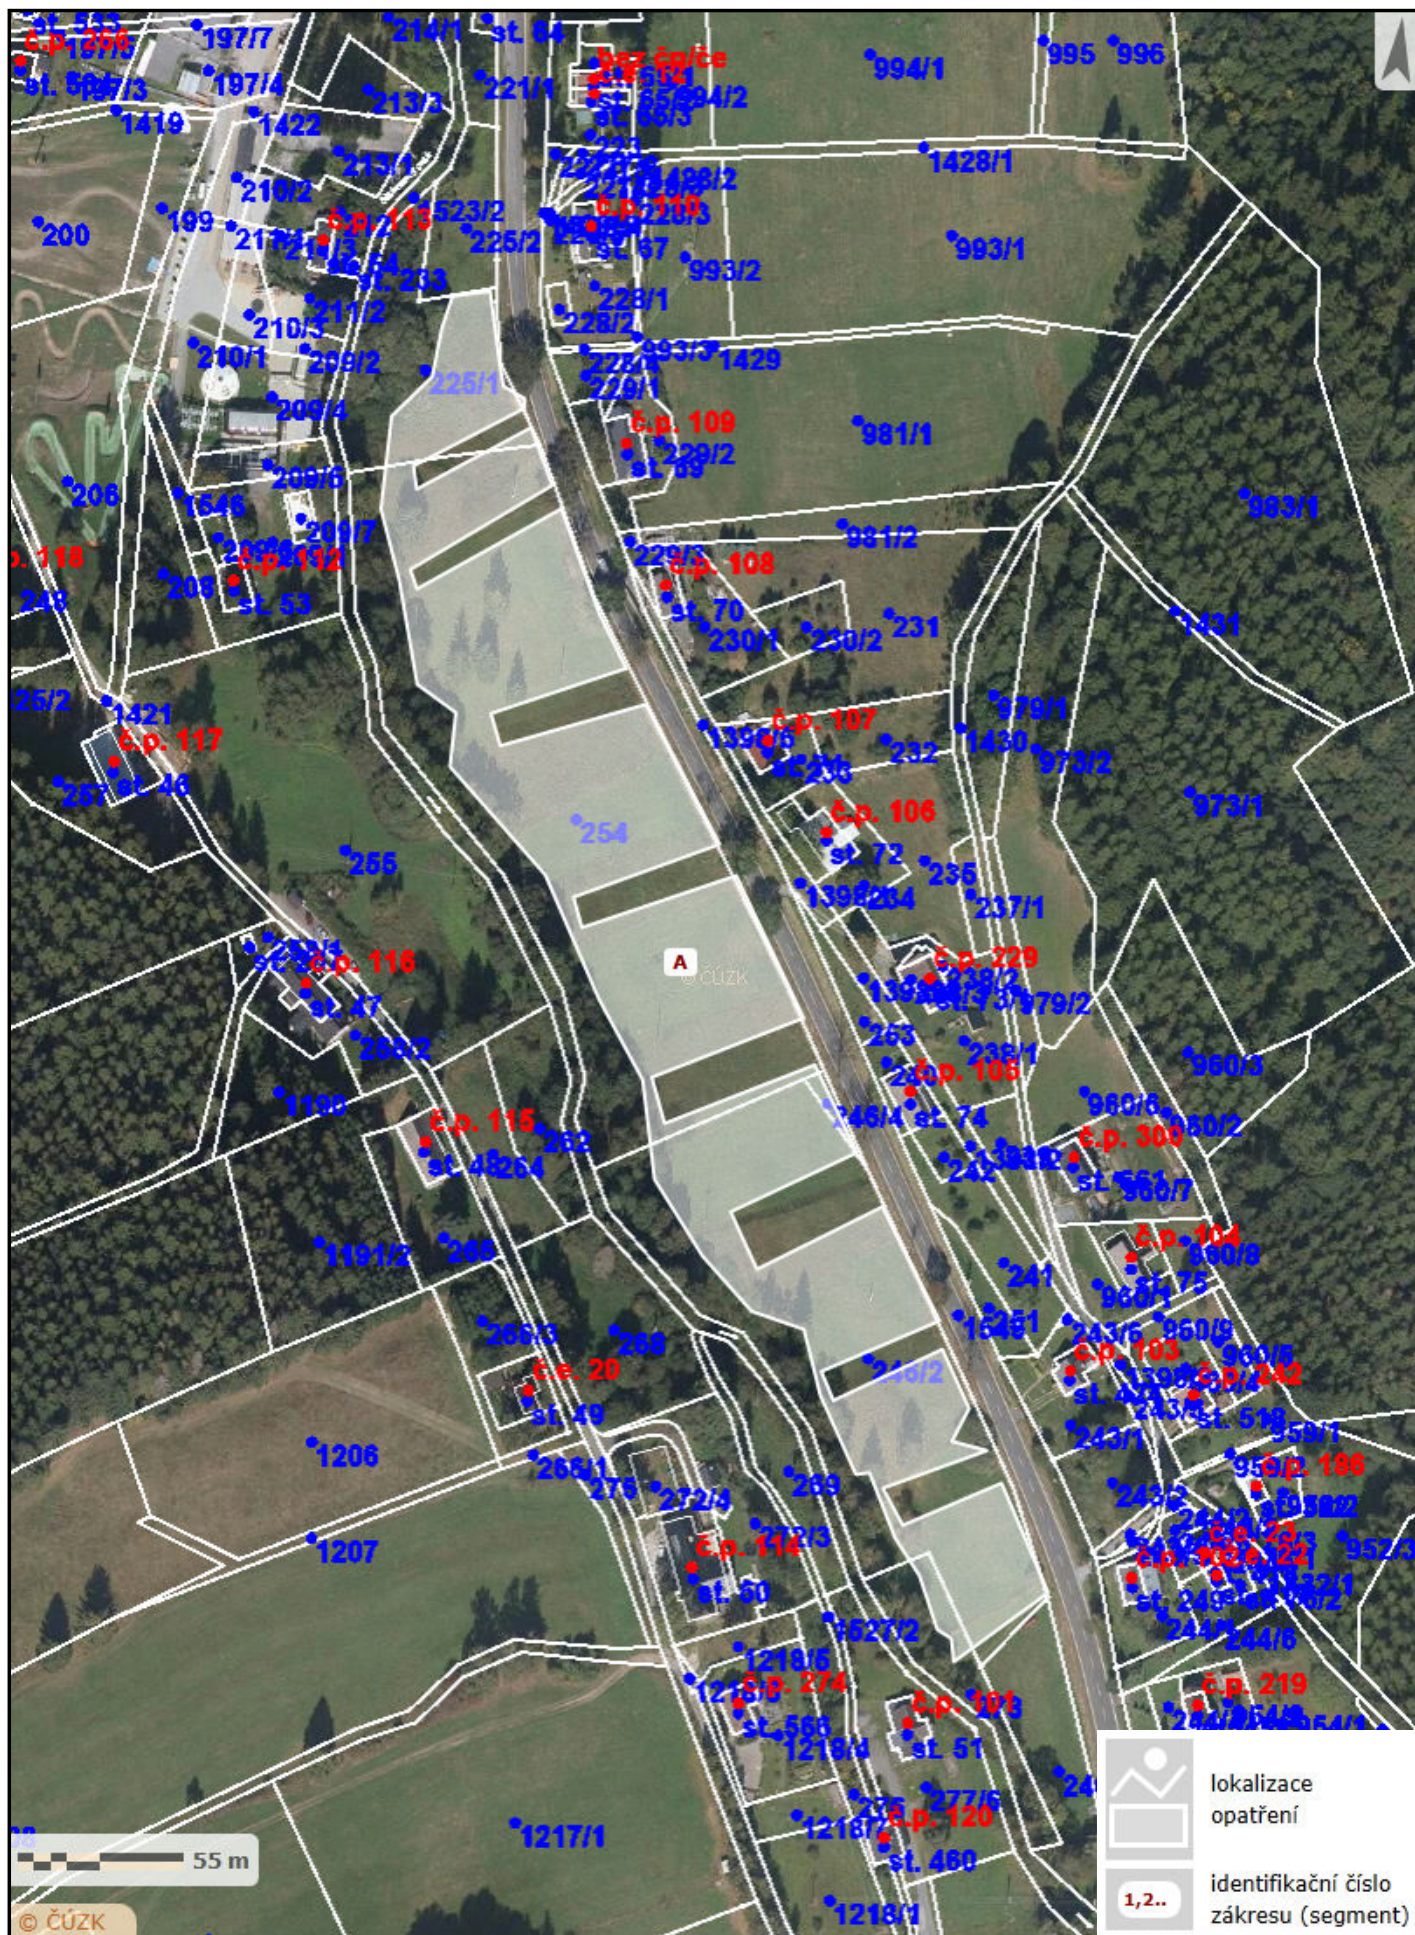

Zákres lokalizace opatření

příloha ke smlouvě číslo PPK-433b/84/20

1/3 Celkový náhled

Zákres lokalizace opatření

příloha ke smlouvě číslo PPK-433b/84/20

2/3 U Běloukamenného potoka

Zákres lokalizace opatření

příloha ke smlouvě číslo PPK-433b/84/20

3/3 Karlov