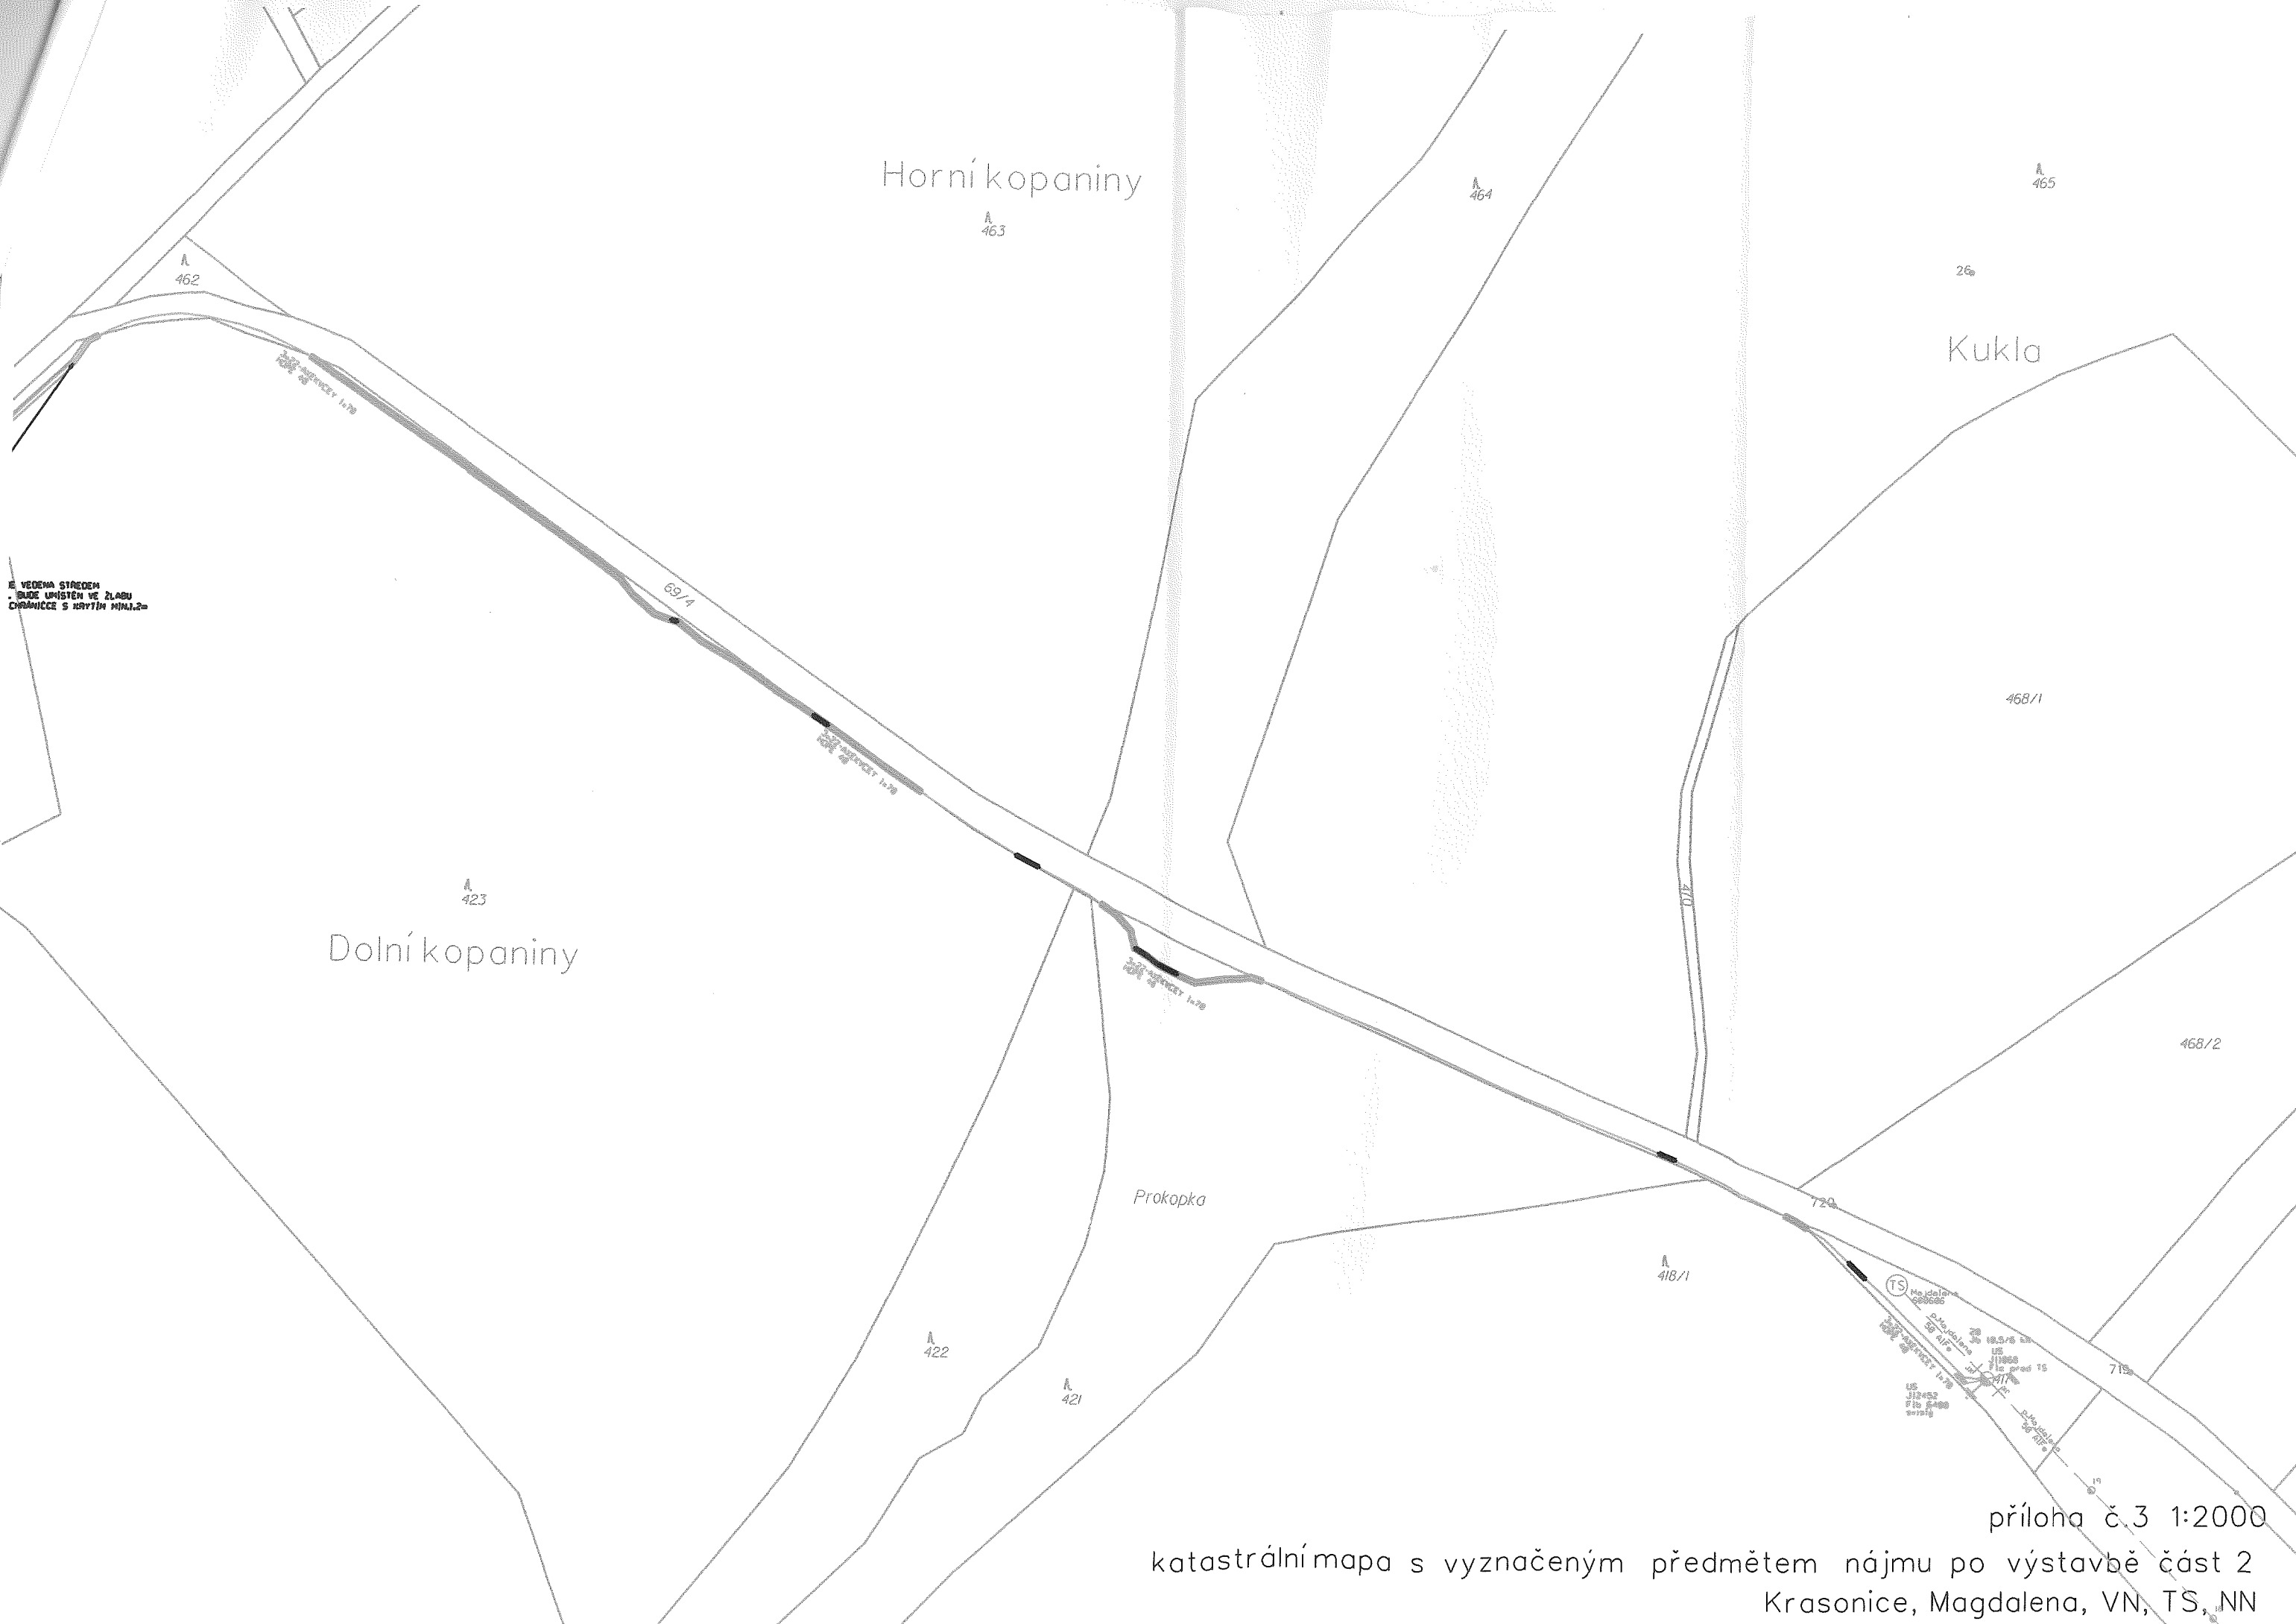

příloha č.3 1:2000

katastrální mapa s vyznačeným předmětem nájmu po výstavbě část 1
Krasnice, Magdalena, VN, TS, NN

V YEDEHA STRODEM
- BUDE UMISTEN VE ZLADU
CHYBIČICE S HAYTIN MINJ.2

Horní kopaniny

Kukla

Dolní kopaniny

Prokopka

příloha č.3 1:2000

katastrální mapa s vyznačeným předmětem nájmu po výstavbě část 2
Krasovice, Magdalena, VN, TS, NN

Botk