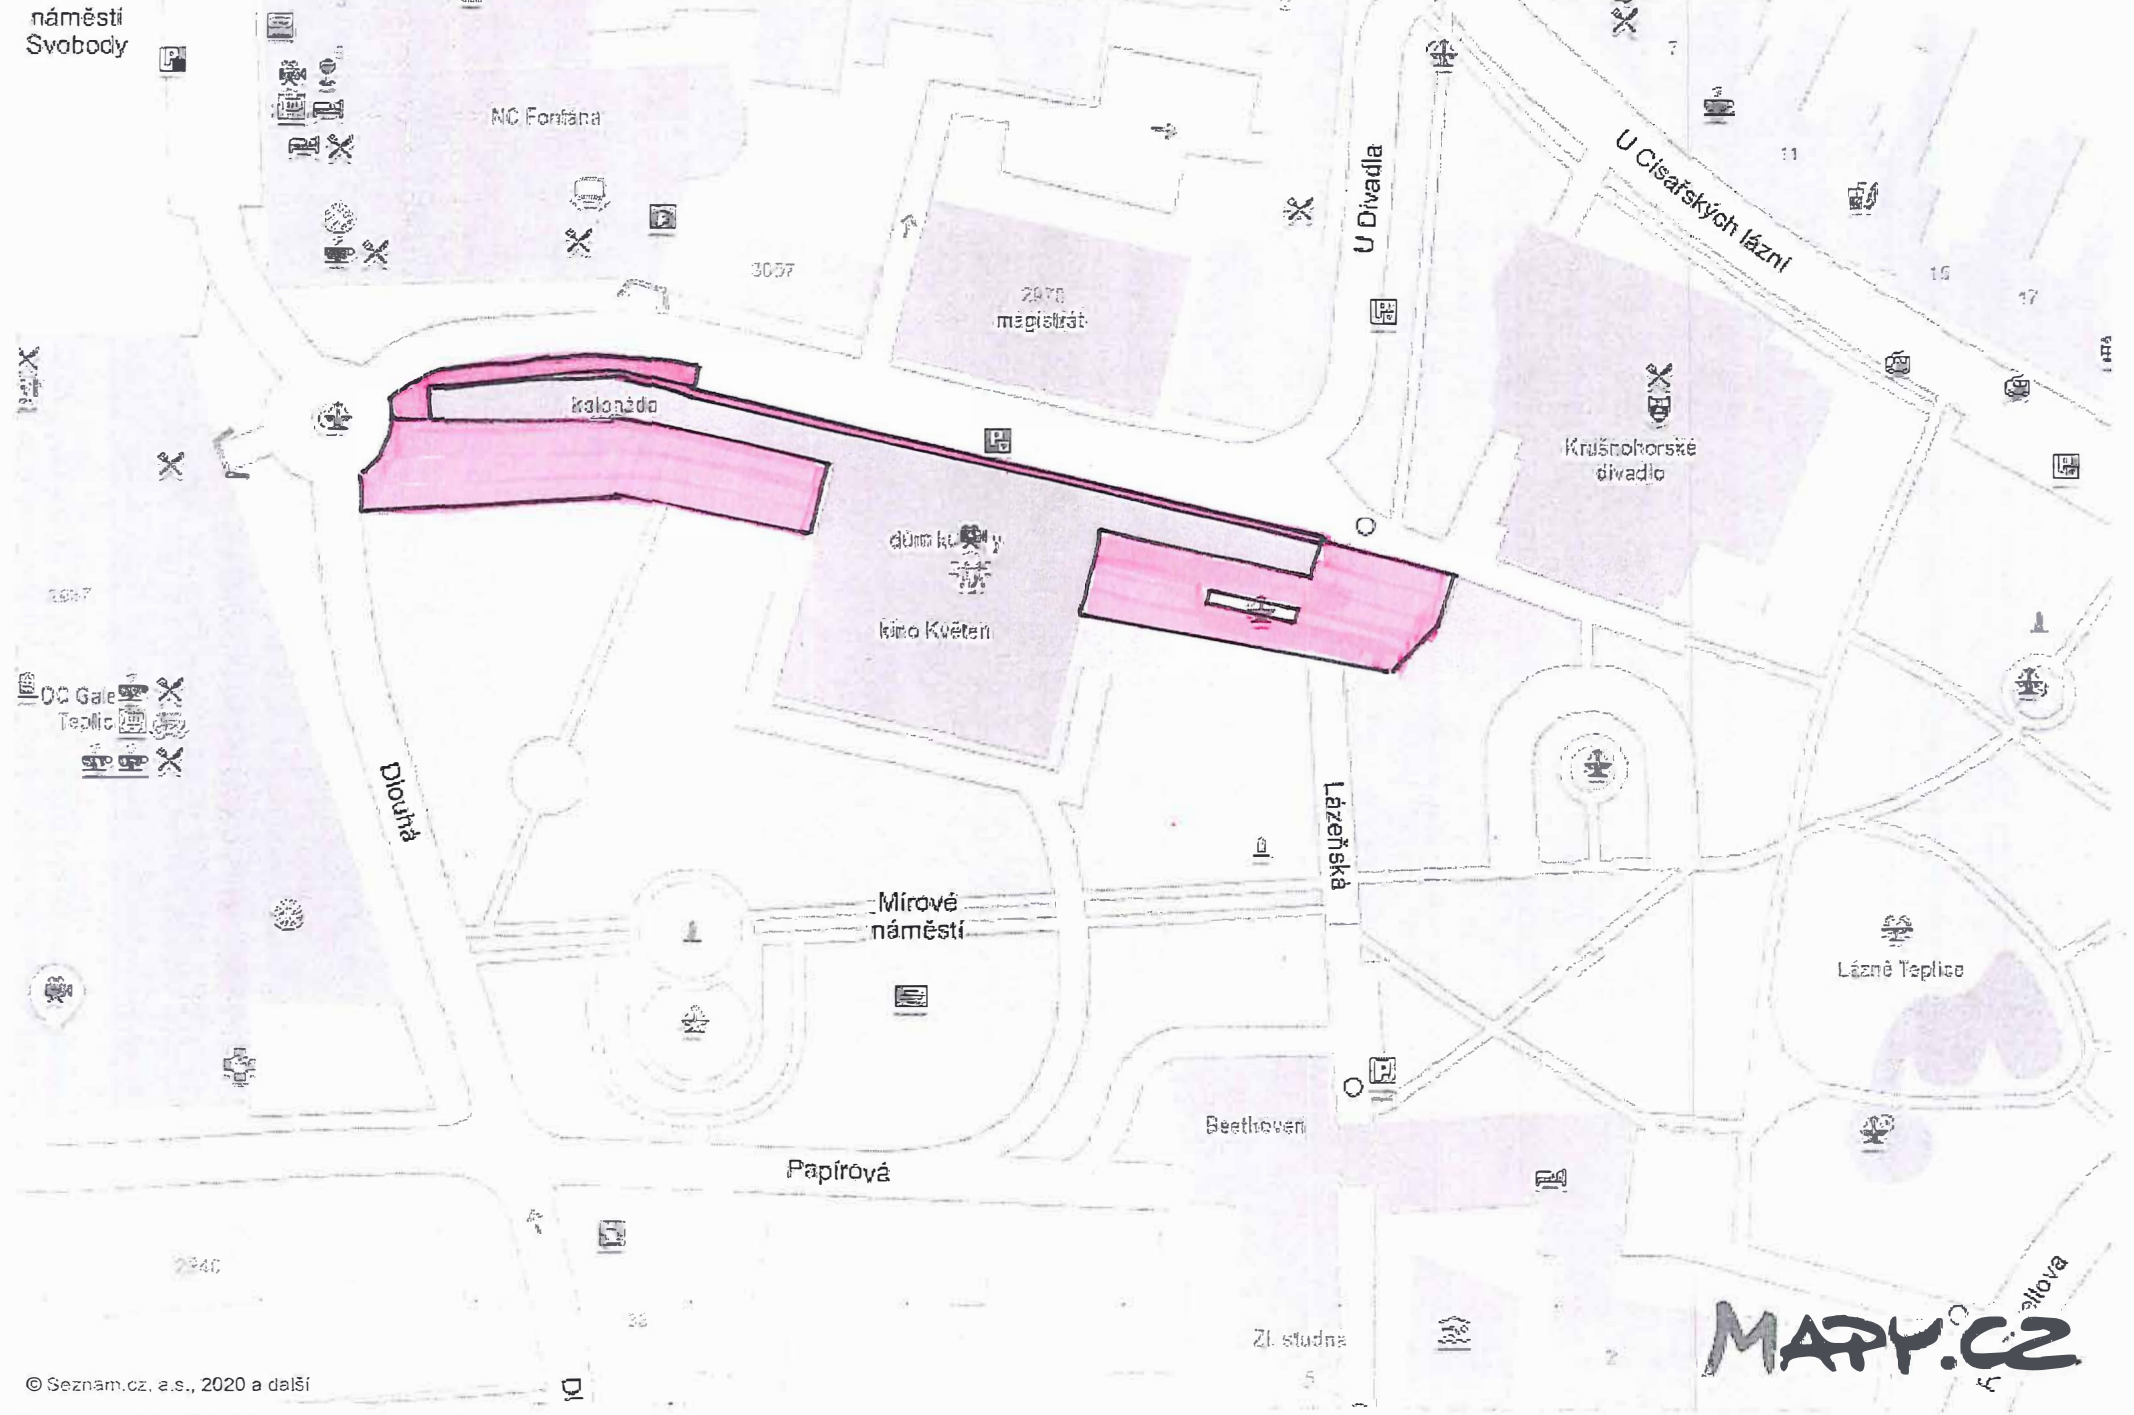

Příloha č. 1 k dodatku smlouvy

Seznam ulic, schodišť a míst nově vybraných k ekologickému ošetření proti plevelům:

- Mírové náměstí – plocha kolonády mimo zastřešení (2 200 m²)
- Nová Ves – chodník kolem pečovatelského domu (292 m²)

Seznam ulic, schodišť a míst vyjmutých z ekologického ošetření proti plevelům:

- náměstí Svobody – chodník pod schody k radnici od Krupské ul. k Dubské (- 125 m²)
- Lázeňské náměstí – pod lavičkami (- 16 m²)
- Lázeňské náměstí – Ptačí schody (- 250 m²)
- U Zámku – Obřadní síň – schodiště včetně chodníku (- 35 m²)
- Na Stínadlech – Sportovní hala + Zimák – dlážděné plochy viz mapa (- 1 176 m²)
- Přítkovská – Anger – In-line dráha – dlážděná plocha před vstupem do areálu (- 187 m²)
- Svahová – chodník od ul. Dubská po Svahovou (- 230 m²)

1. 7. 2020 MÍROVÉ NÁM. - KOLOHÁDA KINO ZASTŘEŠENÍ Ruční měření - 127 m, plocha 193 m² • Mapy.cz (2 200 m²)

náměstí Svobody

17. 6. 2020

NOVÁ VES - CHODNÍK PODÉL PĚČOVATELSKÉHO DOMU

Základní • Mapy.cz

PLOCHA 292 m²

15. 6. 2020

NÁDRAŽNÍ NÁMĚSTÍ - CHODNÍKY PO OBOU STR. Základní · Mapy.cz - OD U PIVOVARŮ PO 28. ŘÍJNA (2 200 m²)
(mimo plochy nástupiště zastávek MHD)

PLOCHA ZAST. MHD NEČÍSTIT (-400m²) = CHEMICKÉ FYZIKÁLNÍ