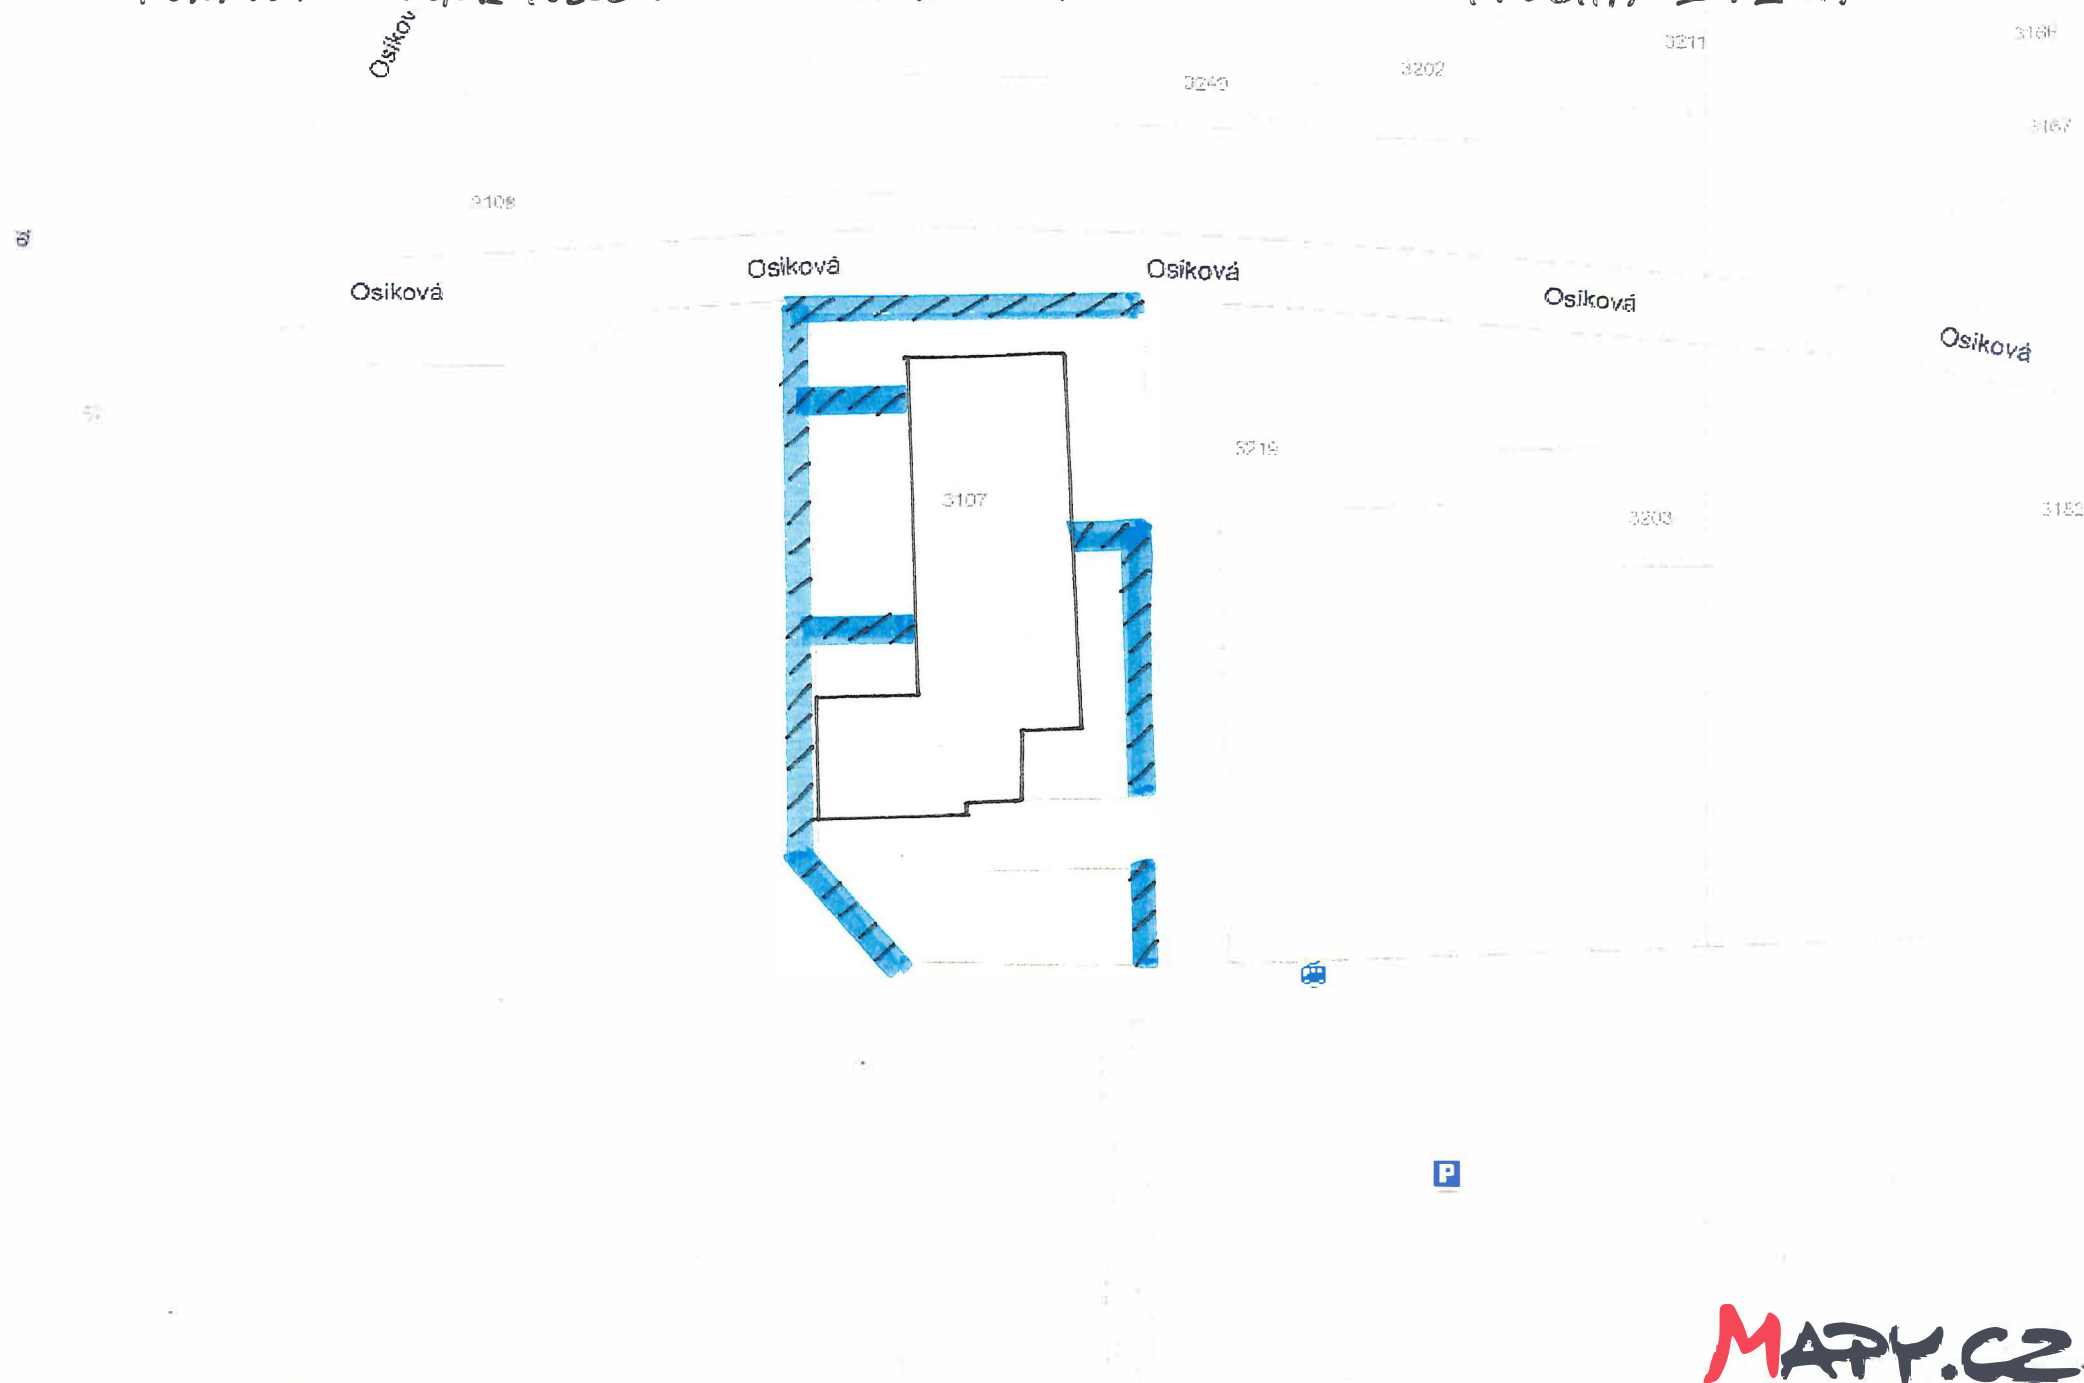

Seznam ulic, schodišť a míst vyjmutých z ekologického ošetření proti plevelům:

- náměstí Svobody – chodník pod schody k radnici od Krupské ul. k Dubské (- 125 m²)
- Lázeňské náměstí – pod lavičkami (- 16 m²)
- Lázeňské náměstí – Ptačí schody (- 250 m²)
- U Zámku – Obřadní síň – schodiště včetně chodníku (- 35 m²)
- Na Stínadlech – Sportovní hala + Zimák – dlážděné plochy viz mapa (- 1 176 m²)
- Přítkovská – Anger – In-line dráha – dlážděná plocha před vstupem do areálu (- 187 m²)
- Svahová – chodník od ul. Dubská po Svahovou (- 230 m²)

1. 7. 2020 MÍROVÉ NÁM. - KOLOHÁDA KINO ZASTŘEŠENÍ Ruční měření - 127 m, plocha 193 m² • Mapy.cz (2 200 m²)

náměstí Svobody

17. 6. 2020

NOVÁ VES - CHODNÍK PODÉL PĚČOVATELSKÉHO DOMU

Základní • Mapy.cz

PLOCHA 292 m²

15. 6. 2020

NÁDRAŽNÍ NÁMĚSTÍ - CHODNÍKY PO OBOU STR. Základní · Mapy.cz - OD U PIVOVARŮ PO 28. ŘÍJNA (2 200 m²)
(mimo plochy nástupiště zastávek MHD)

PLOCHA ZAST. MHD NEČÍSTIT (-400m²) = CHEMICKÉ FYZIKÁLNÍ

1. 7. 2020 NA STINADLECH - OD SVOJSÍKOVY PO SPORTOVNÍ HALU 27 m, plocha 193 m² • Mapy.cz (500 m²)