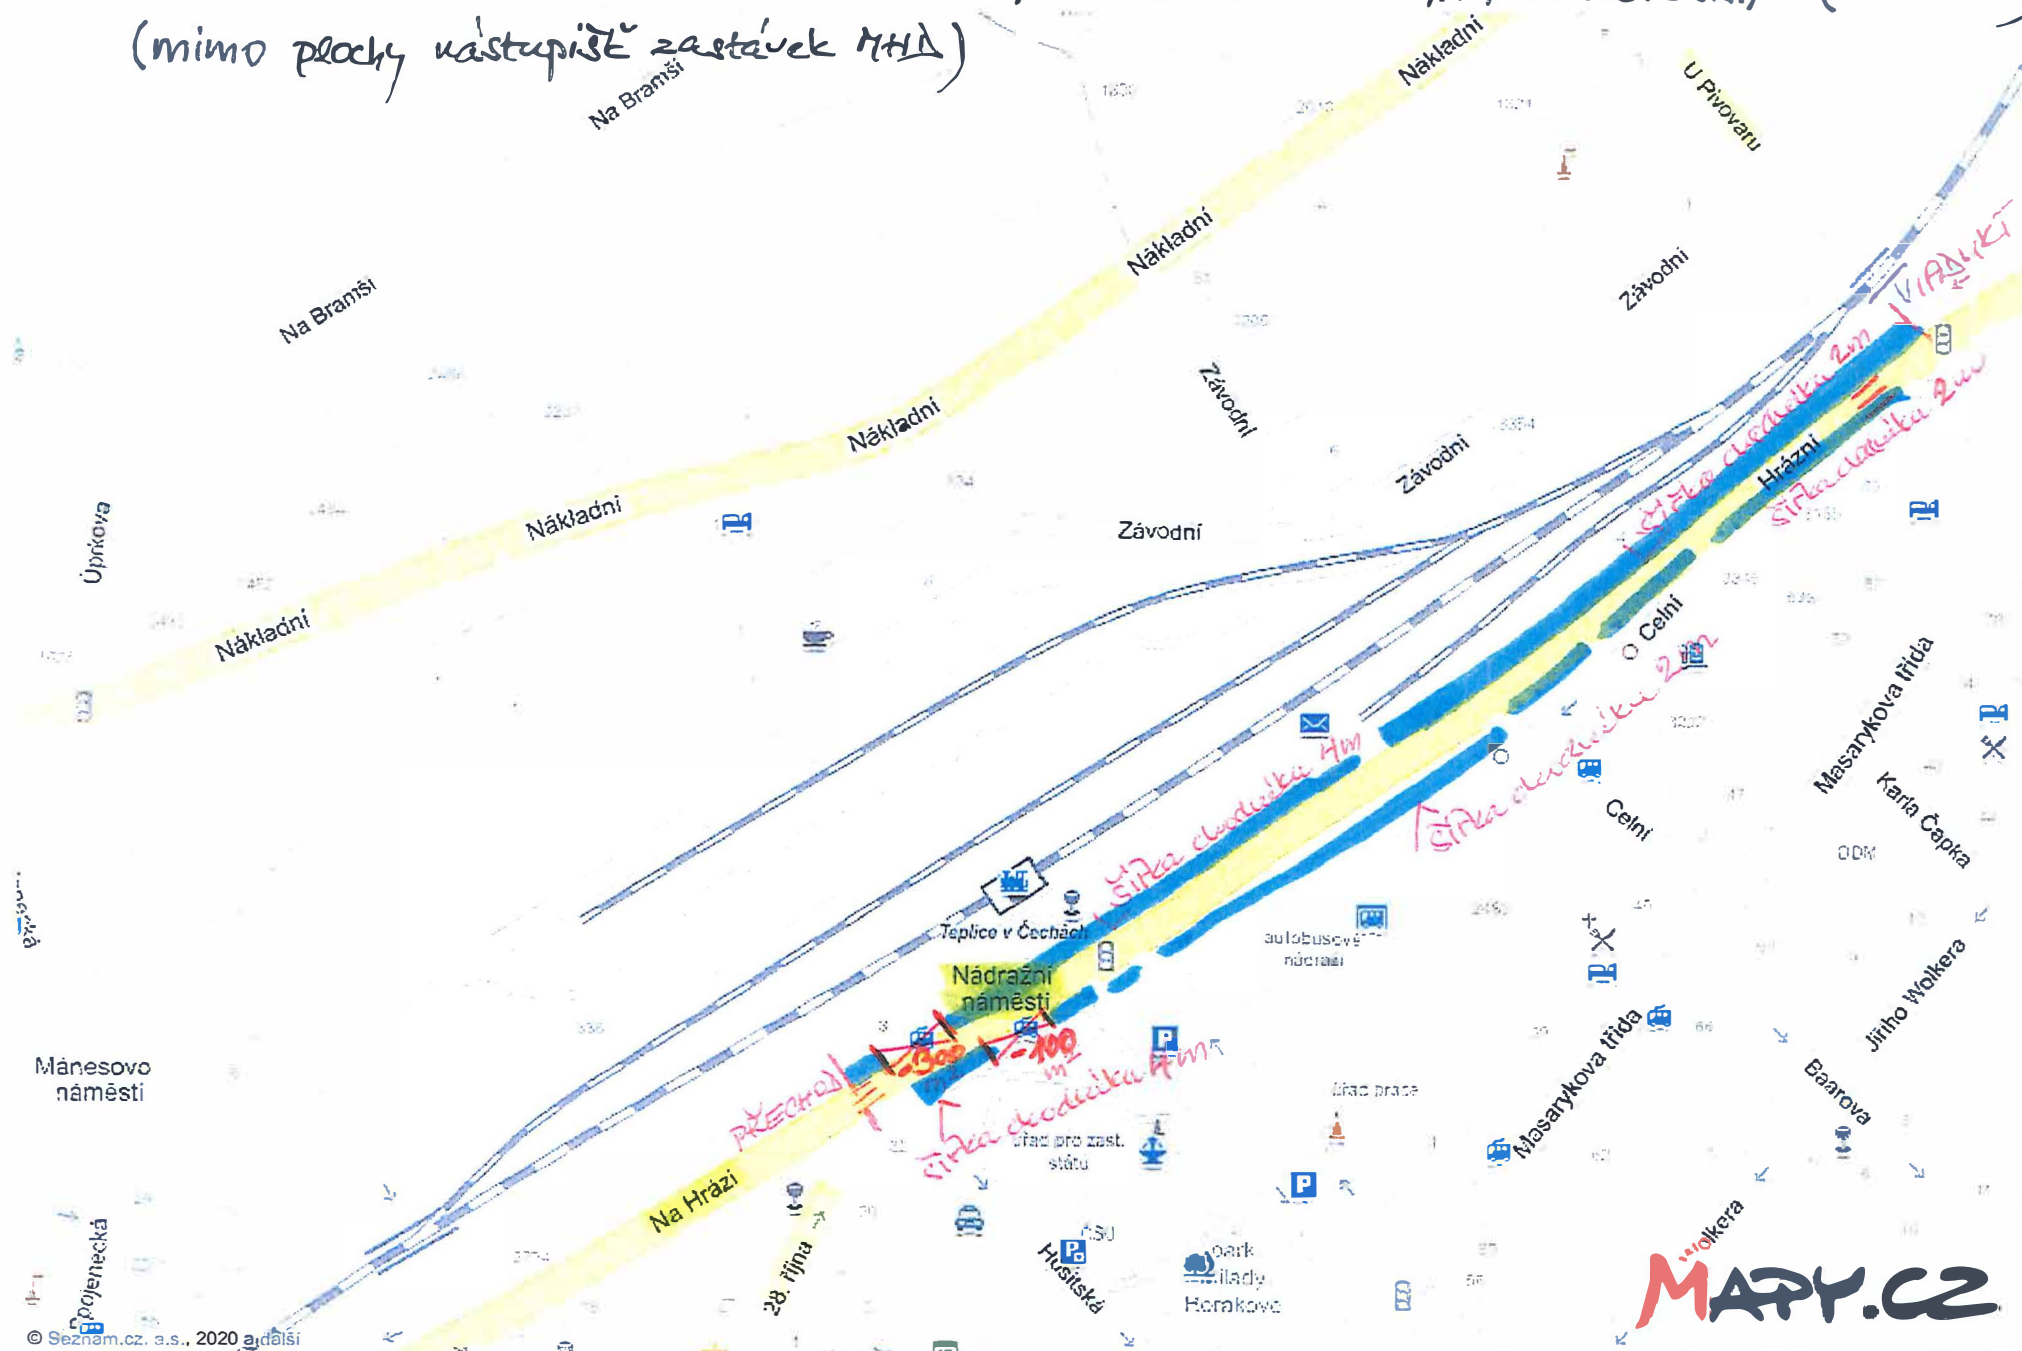

Příloha č. 1 k dodatku smlouvy

Seznam ulic, schodišť a míst nově vybraných k ekologickému ošetření proti plevelům:

- Mírové náměstí – plocha kolonády mimo zastřešení (2 200 m²)
- Nová Ves – chodník kolem pečovatelského domu (292 m²)

Seznam ulic, schodišť a míst vyjmutých z ekologického ošetření proti plevelům:

- náměstí Svobody – chodník pod schody k radnici od Krupské ul. k Dubské (- 125 m²)
- Lázeňské náměstí – pod lavičkami (- 16 m²)
- Lázeňské náměstí – Ptačí schody (- 250 m²)
- U Zámku – Obřadní síň – schodiště včetně chodníku (- 35 m²)
- Na Stínadlech – Sportovní hala + Zimák – dlážděné plochy viz mapa (- 1 176 m²)
- Přítkovská – Anger – In-line dráha – dlážděná plocha před vstupem do areálu (- 187 m²)
- Svahová – chodník od ul. Dubská po Svahovou (- 230 m²)

1. 7. 2020 MÍROVÉ NÁM. - KOLOHÁDA KINO ZASTŘEŠENÍ Ruční měření - 127 m, plocha 193 m² • Mapy.cz (2 200 m²)

náměstí Svobody

17. 6. 2020

NOVÁ VES - CHODNÍK PODÉL PĚČOVATELSKÉHO DOMU

Základní • Mapy.cz

PLOCHA 292 m²

15. 6. 2020

NÁDRAŽNÍ NÁMĚSTÍ - CHODNÍKY PO OBOU STR. Základní · Mapy.cz - OD U PIVOVARŮ PO 28. ŘÍJNA (2 200 m²)
(mimo plochy nástupiště zastávek MHD)

PLOCHA ZAST. MHD NEČÍSTIT (-400m²) = CHEMICKÉ FYZIKÁLNÍ