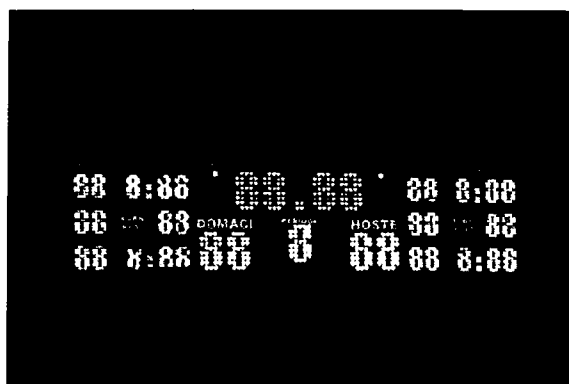

Nabídka multifunkční časomíry pro tělocvičnu v Krásném Poli