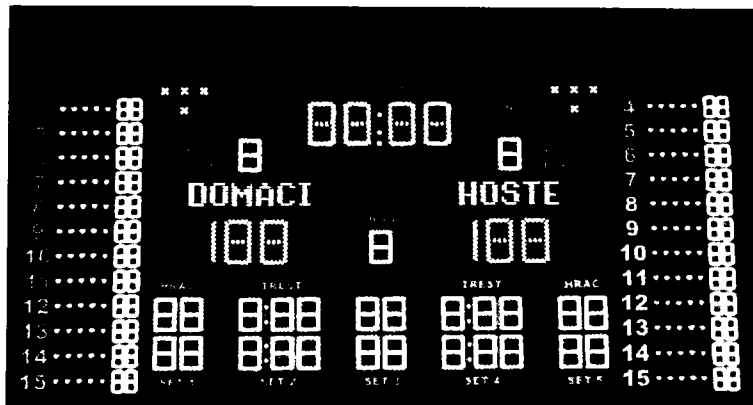

## Nabídka LED časomíry

1. LED časomíra MODEL: MULT25A\_GT
  - a. Rozměr: 200 x 180 cm
  - b. Výška číslic:
    - i. 23 cm hrací čas, perioda, skóre (do 199)
    - ii. 16 cm čísla vyloučených hráčů a jejich tresty (2x domácí a 2x hosté), fauly týmů, sety týmů, bez basketbalových boků
  - c. Další zobrazení: 3x time out pro D a H, držení míče pro D a H
  - d. Napájení: 1x230V
  - e. Veškeré číslice budou osazeny dvěma řadami led diod
  - f. Grafický řádek jednobarevný:
    - i. Rozlišení: 192 x32 bodů
    - ii. Rozteč bodů: 10 mm
    - iii. Zobrazení online: textové reklamy, soupisek, gólů, trestů, karet, uživatelských textů, animací, obrázků
  
2. Barvy číslic:
  - a. Zelená: hrací čas
  - b. Žlutá: perioda, čísla vyloučených hráčů, držení míče, fauly/sety
  - c. Červená skóre, tresty, time outy
  
3. Barva grafického pole:
  - a. bílá (na přání zákazníka lze změnit na žlutou anebo zelenou)
  
4. Sířena
  - a. Hlasitost min 118 dB
    - i. Houkání bez zpoždění
  
5. Nabízené sporty:
  - a. Basketbal, florbal, futsal, házená, volejbal, nohejbal, stolní tenis, badminton
  
6. Ovládací zařízení
  - a. Dotykový tablet
    - i. 10,1", rozlišení 1280x800, 2 GB RAM, 64GBFlash, min 1xUSB, wifi
  - b. Ovládací aplikace
    - i. Možnost editovat a opravit veškeré herní údaje bez nutnosti dalších úprav od výrobce či dodavatele, veškeré údaje viditelné na ovládací tabletu
    - ii. Přidávat a ubírat tlačítka rychlé volby pro spuštění textové reklamy, soupisek, gólů, trestů, karet, uživatelských textů, které jsou vždy vidět operátorem a to včetně obsahu přehrávání
    - iii. Ikony pro tyto tlačítka jsou uživatelsky editovatelné: název, ikona, barva, umístění
    - iv. Možnost pohodlně a intuitivně ovládat dotykem
    - v. Neomezený počet vytváření lig, týmů a soupisek uživatelem formou databáze
    - vi. Soupisky hráčů:
      1. lze měnit on-line v průběhu zápasu (bez nutnosti znovu spouštět či nastavovat hru)
      2. obsahuje minimálně číslo, jméno, příjmení, pozice,
      3. Export a importu soupisek