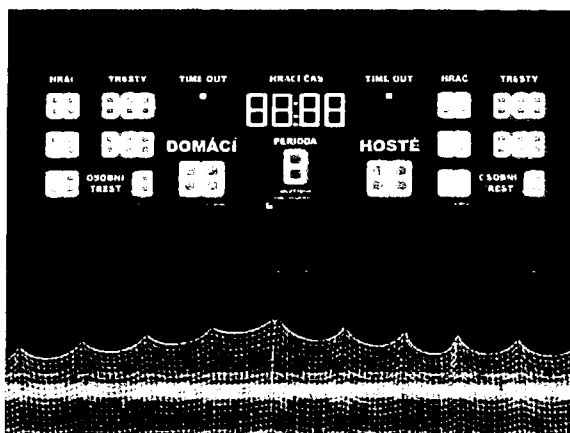

Nabídka multifunkční časomíry pro tělocvičnu v Krásném Poli