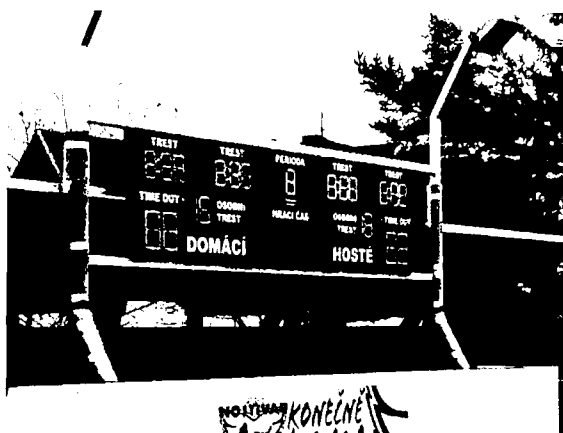

Nabídka multifunkční časomíry pro tělocvičnu v Krásném Poli