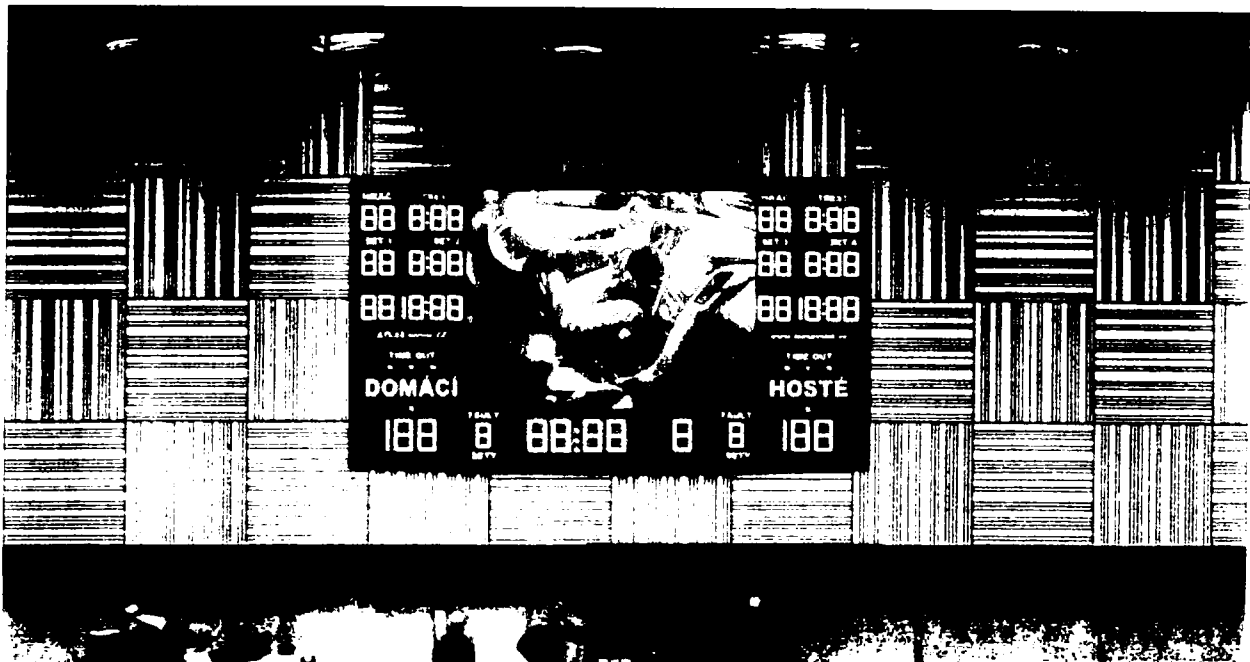

Frýdek Místek zimní stadión