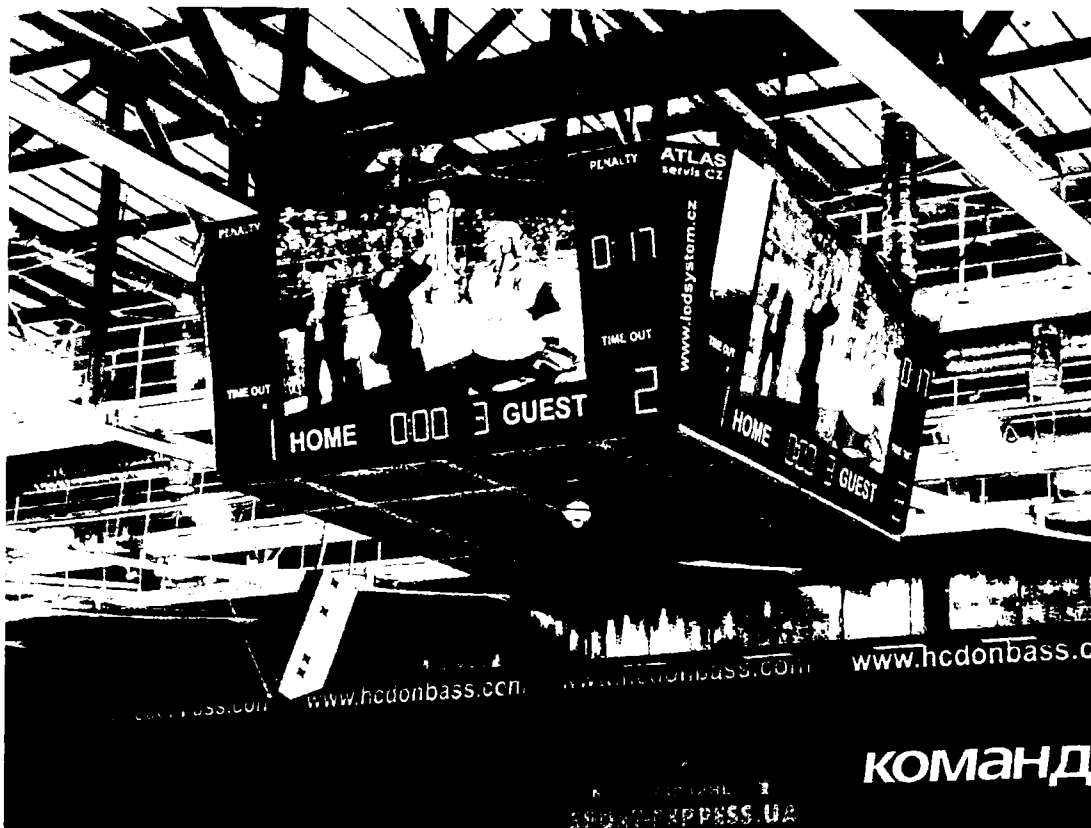

# Nabídka multifunkční časomíry pro tělocvičnu v Krásném Poli