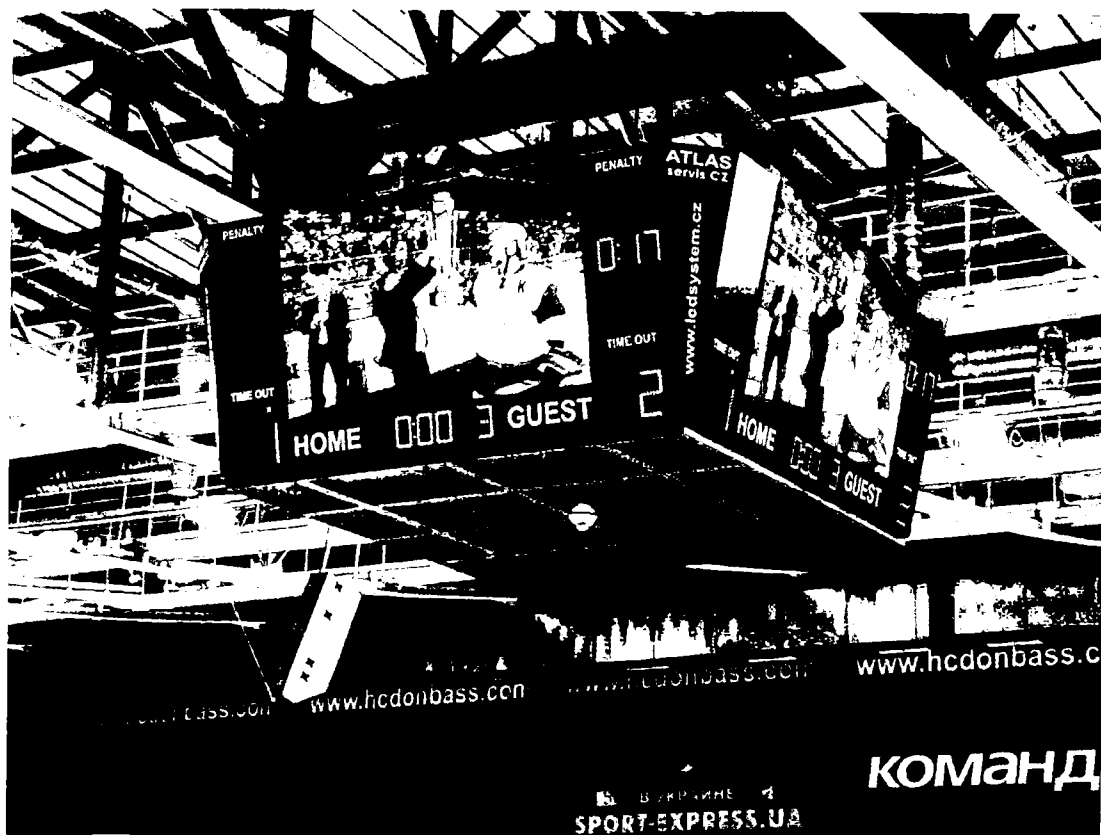

Ukrajina Donětsk