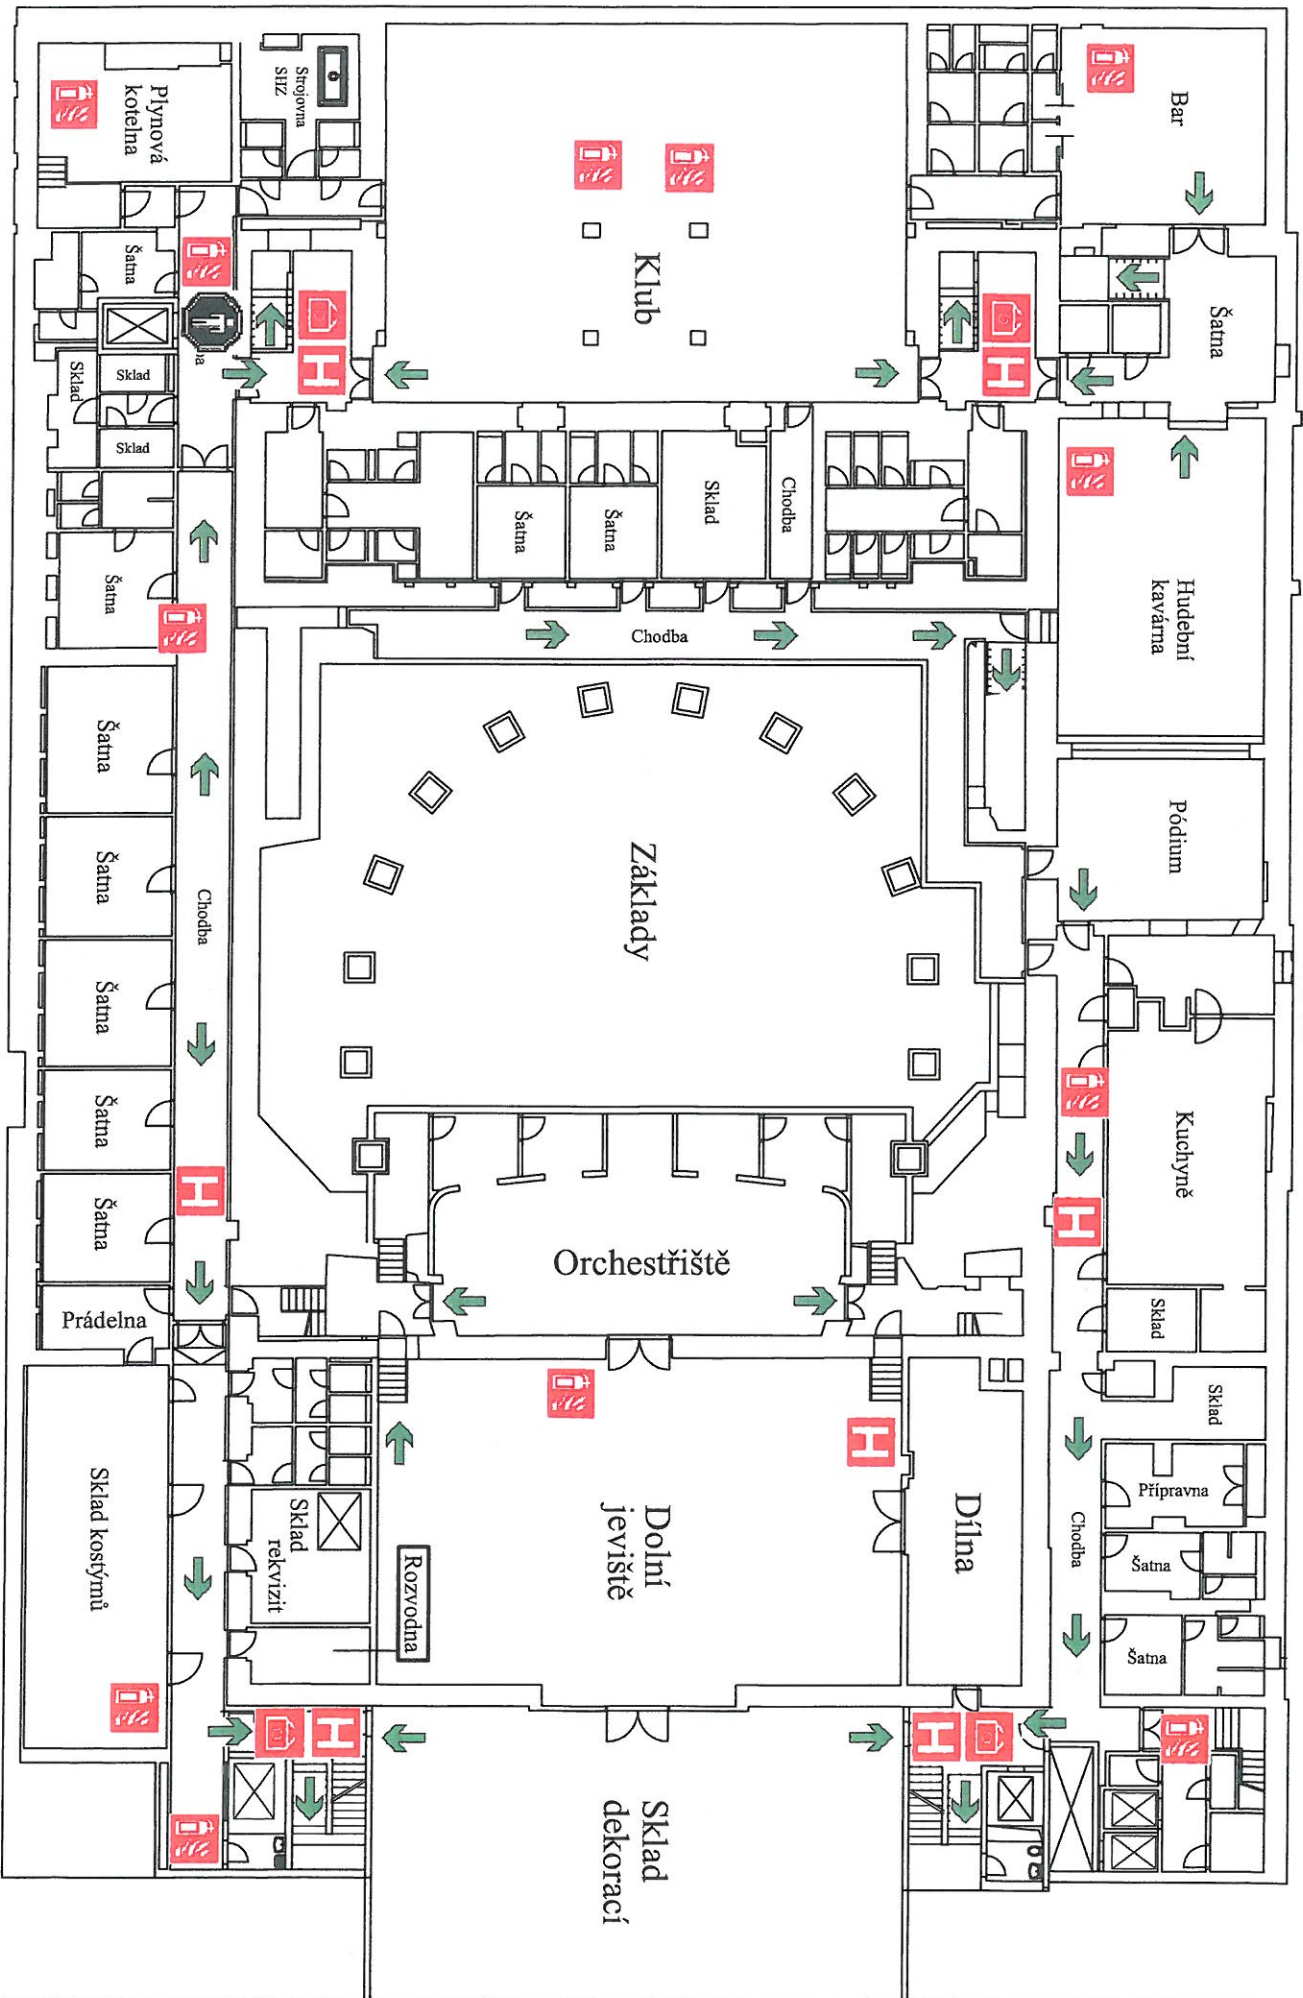

# Požární evakuační plán - 1 PP

ULICE KRŽIŽIKOVA

# Požární evakuační plán - 1 NP

ULICE KRÍŽKOVÁ

Volný prostor

AUTOBUSOVĚ NÁDRAŽÍ "FLORENC"

Hala

# Požární evakuační plán - 2 NP

ULICE KRÍŽIKOVA

AUTOBUSOVÉ NÁDRAŽÍ "FLORENC"