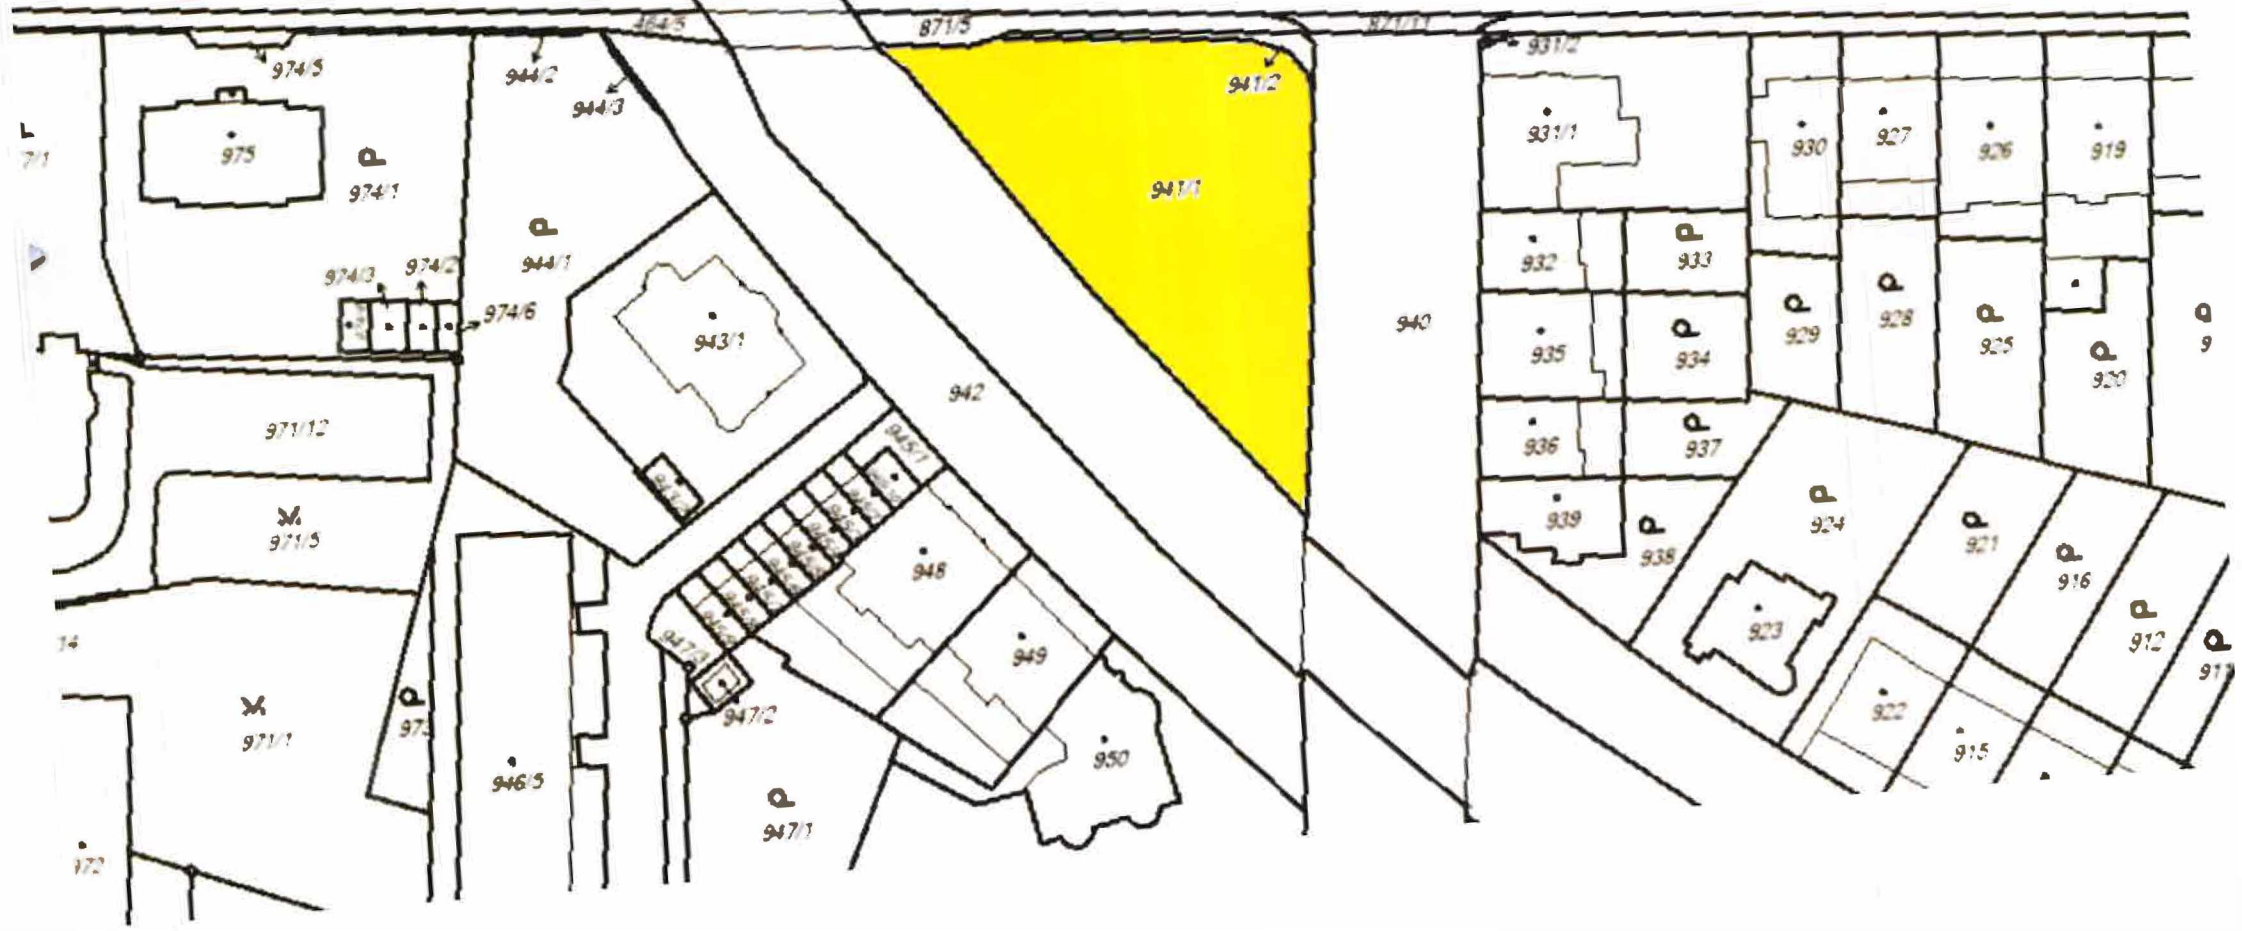

Data © MM České Budějovice, E-MAPY Hradec Králové 2010

Nám. J. Masaryka - 1195 m²

II. Dřáhva

J. Masaryka

ČÚZK

DH Gen. Svobody - 2552 m²

LINECKÉ PŘEDMĚSTÍ

ZŠ Dukelská - 174 m²