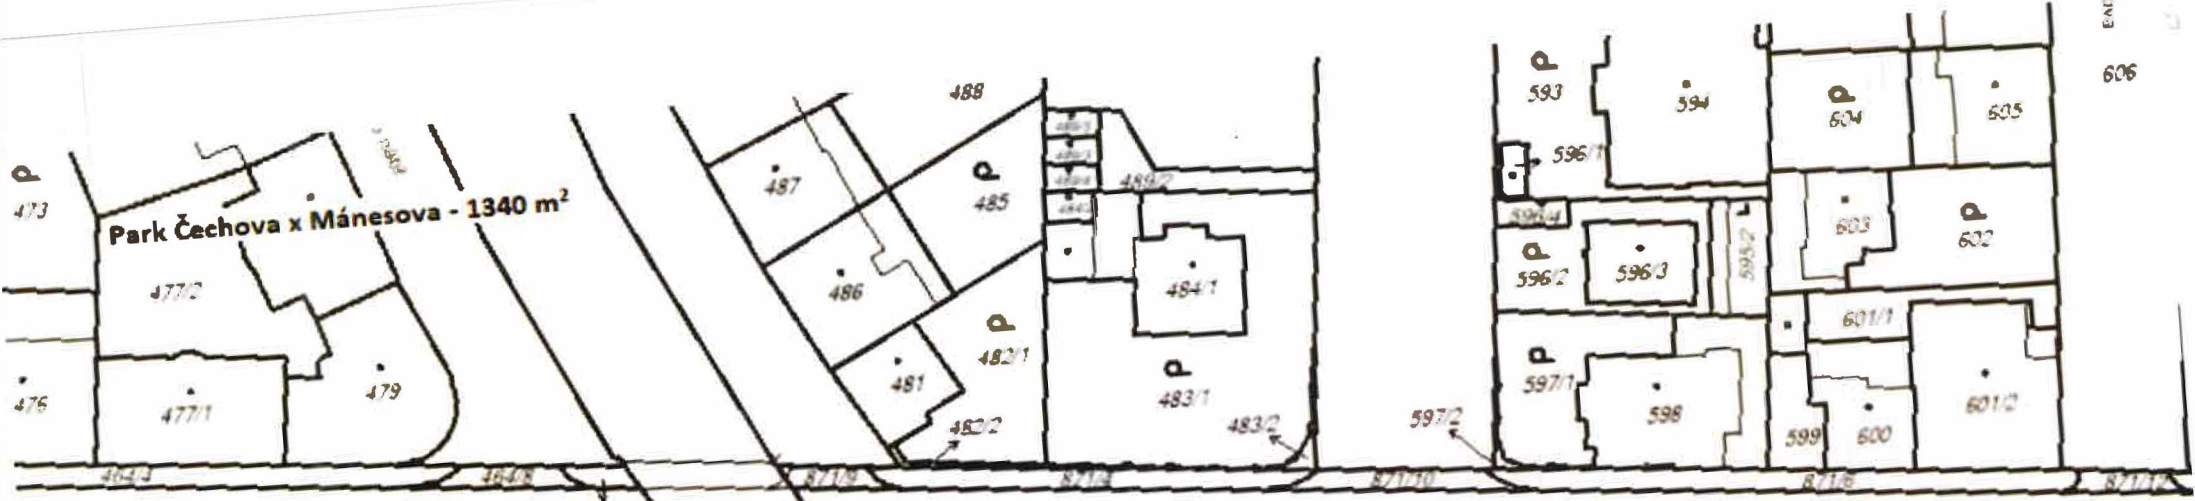

Data © MM České Budějovice, E-MAPY Hradec Králové 2010

Nám. J. Masaryka - 1195 m²

II. Dřáhva

J. Masaryka

ČÚZK

DH Gen. Svobody - 2552 m²

LINECKÉ PŘEDMĚSTÍ

ZŠ Dukelská - 174 m²