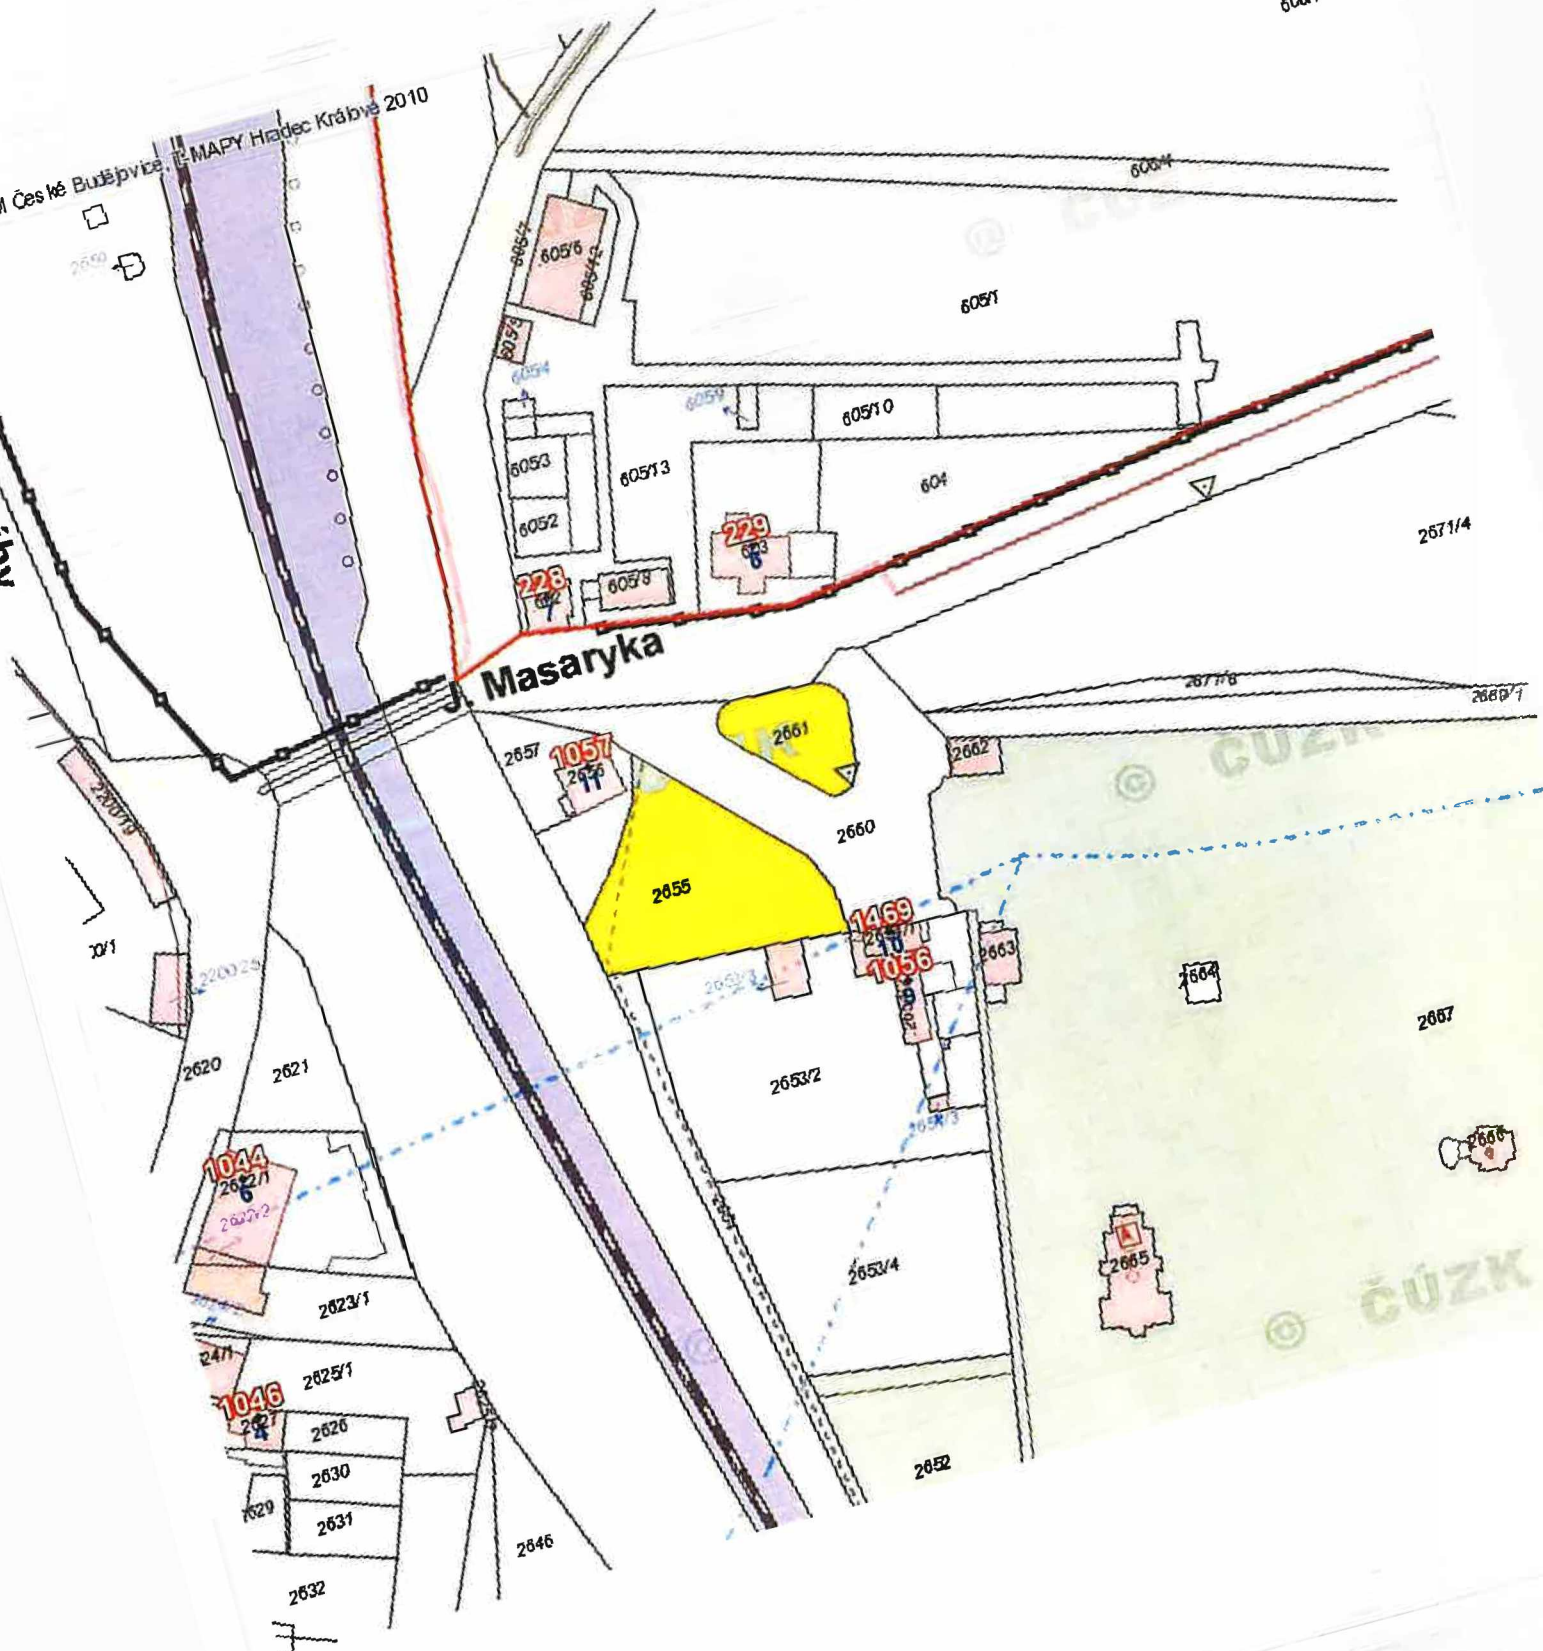

2768/1
1303 213
1302 213
1301 210/2
1300 210
1299 210
1334 210
1293 213
1297 210
1296 210
1356 217
2868/1 2868/2 2866/2 2866/1 2864/1 2863/1 2863/4 2863/2 2861/1 2859/2 2859/1 2857/1 2855/1 2854 2853 2851 2849

1364 237
1313 232
1340 231
1728 210
1341 214
1338 218
1339 219
1333 219
1337 219
1335 219
1334 219
1333 219
1366 241
1367 242
1368 243
1369 245
1362 247
1361 249
1360 251
1359 253
3052/2 3052/1 2992 2994 2996 2998 1342 218
3051/1 3050/1 2998 2999/1 1395 220
3049 3047 3000/1 1770 222
3045 3001/1 1343 224
3043 2972 2978 2977/1 2984 2982 2980 2948/2 294

Data © MM České Budějovice, E-MAPY Hradec Králové 2010

Nám. J. Masaryka - 1195 m²

II. Dřáhva

J. Masaryka

ČÚZK

DH Gen. Svobody - 2552 m²

LINECKÉ PŘEDMĚSTÍ

ZŠ Dukelská - 174 m²

449/3

449/4 ↙

444/1

443

444/4

Dukelská

419