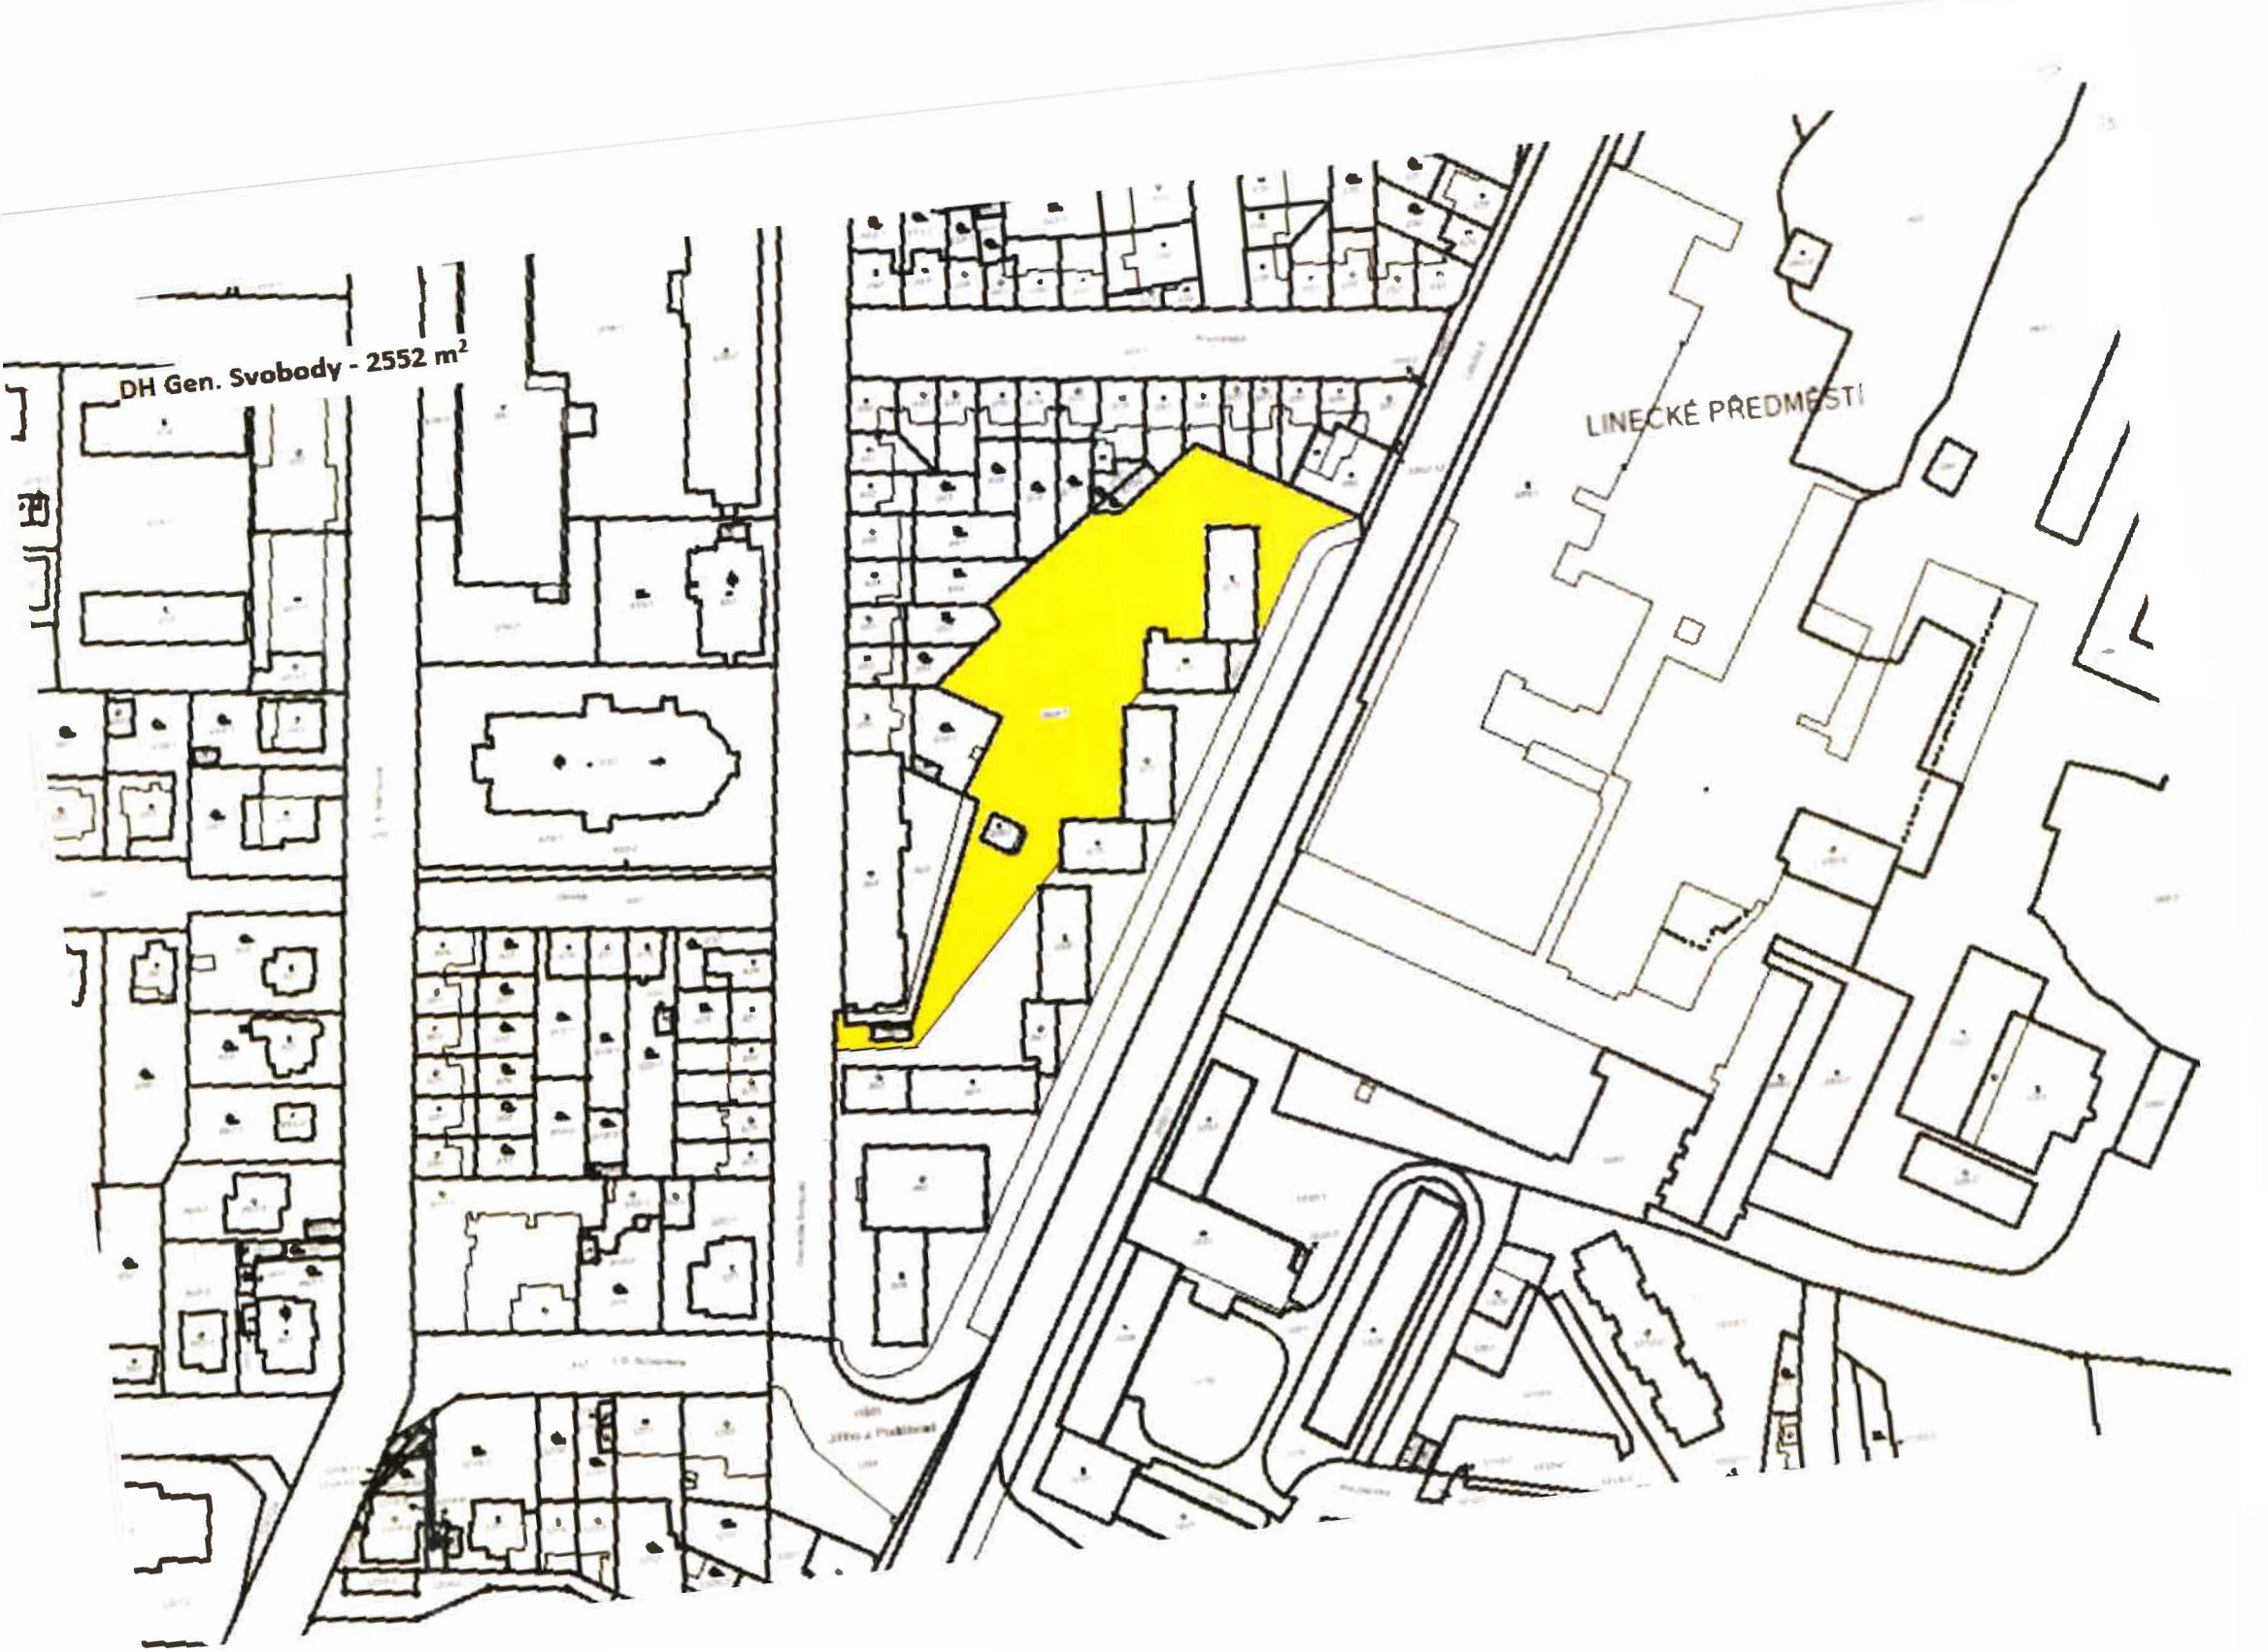

Data © MM České Budějovice, E-MAPY Hradec Králové 2010

Nám. J. Masaryka - 1195 m²

II. Dřáhva

J. Masaryka

ČÚZK

DH Gen. Svobody - 2552 m²

LINECKÉ PŘEDMĚSTÍ

ZŠ Dukelská - 174 m²