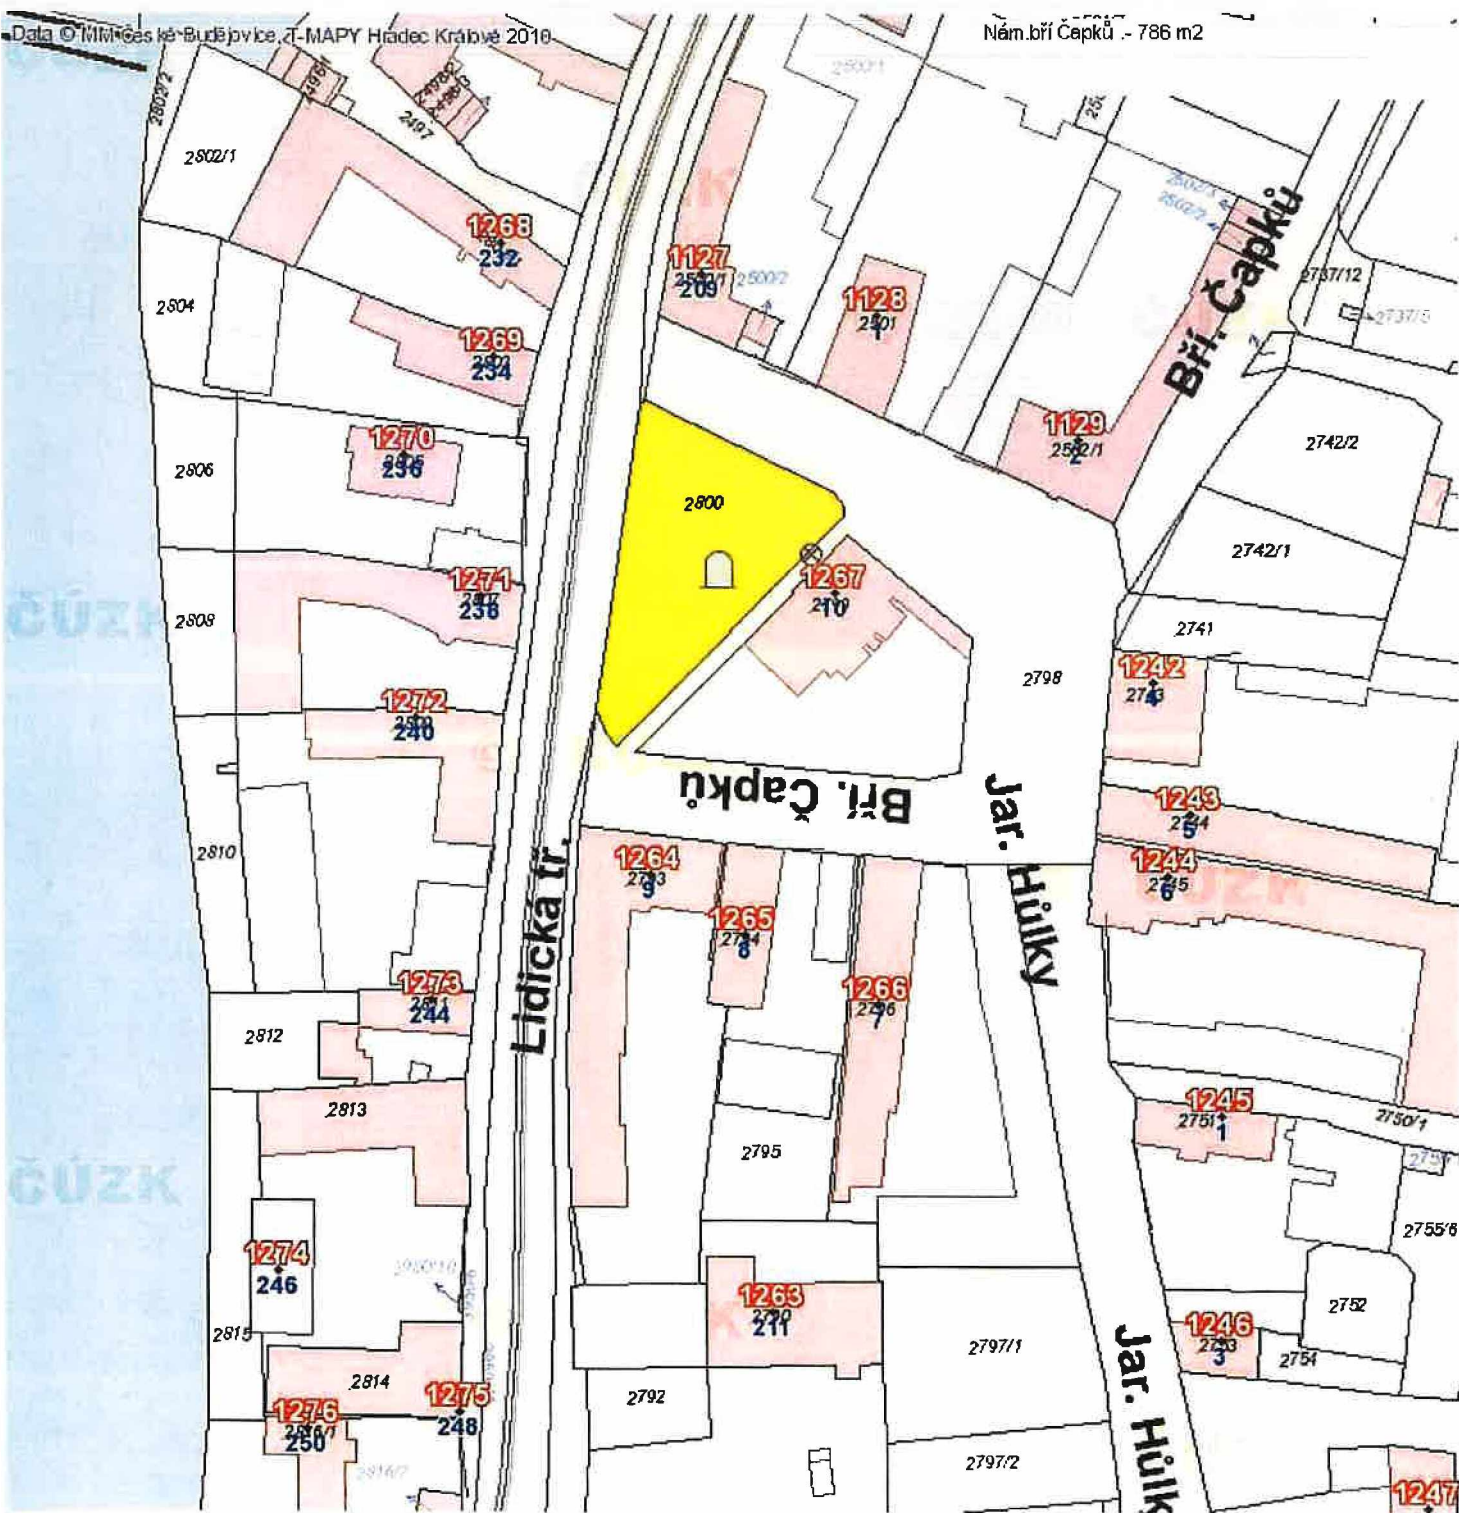

Josefa Lady

Boh. Kafky

J. B. Foerstera

2778/4
1256 225
1255 227
2776/1 2774 2769/1
1254 213 1253 212 1252 210 1251 210/2
1288 229
1285 216
1286 218
1284 231
1287 218
1288 218
1290 233
1289 210
1291 235
1294 212
2849
1292 230
1293 235
1295 235
2848 2844 2842 2837 2835 2834 2833 2832/1 2831 2830 2828/2 2828/1 2826/3 2826/1 2824/2 2824/1 2823 2820 2819

2768/1
1303 213
1302 213
1301 210/2
1300 210
1299 210
1334 210
1293 213
1297 210
1296 210
1356 217
2868/1 2868/2 2866/2 2866/1 2864/1 2863/1 2863/4 2863/2 2861/1 2859/2 2859/1 2857/1 2855/1 2854 2853 2851 2849

Data © MM České Budějovice, E-MAPY Hradec Králové 2010

Nám. J. Masaryka - 1195 m²

II. Dřáhva

J. Masaryka

ČÚZK

DH Gen. Svobody - 2552 m²

LINECKÉ PŘEDMĚSTÍ

ZŠ Dukelská - 174 m²

449/3

449/4 ↙

444/1

443

444/4

Dukelská

419