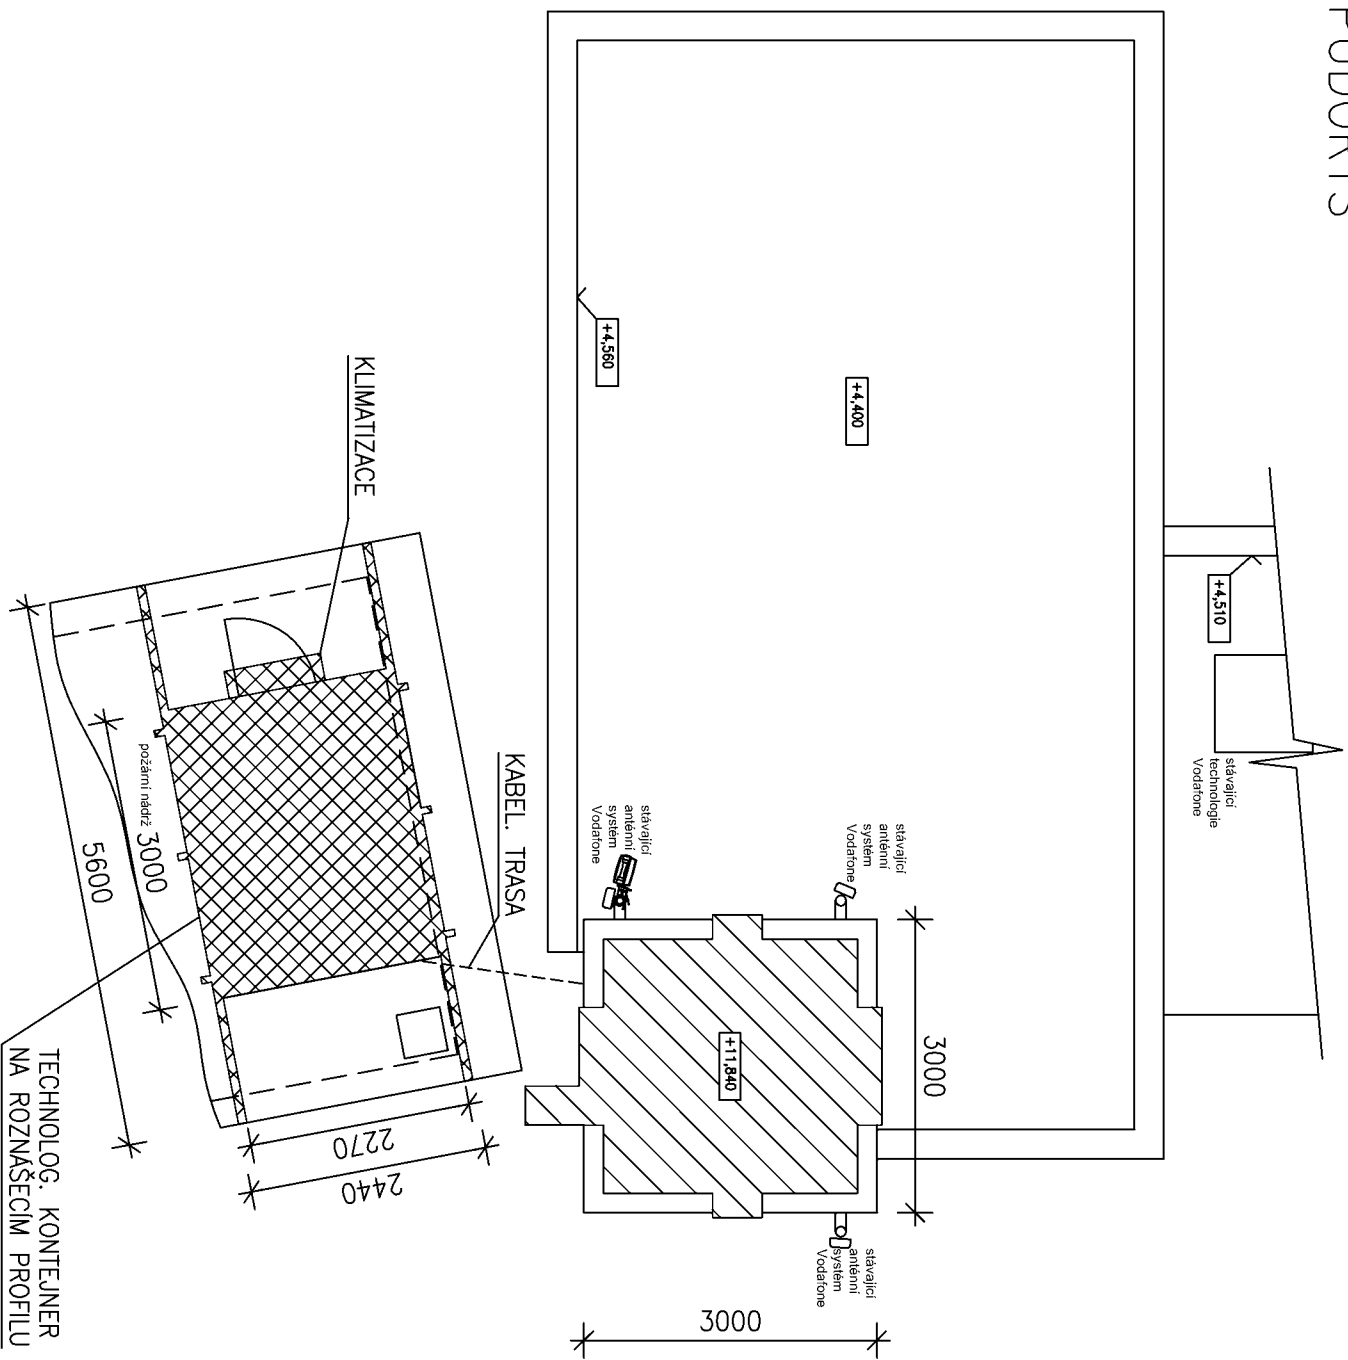

PŮDORYS

TECHNOLOG. KONTEJNER
NA ROZNAŠECÍM PROFILU

PRONAJATÝ PROSTOR
NA STŘEŠE 8,0m²

PRONAJATÝ PROSTOR NA ČÁSTI
POZEMKU PARC. Č. 3,
KÚ. LHOŤKA U OSTRAVY
JE 9,0m²

Měřítko 1:75, A4
Příloha č. 1 k NS, list č. 1
Bobrovnická č.p. 52, Ostrava-Lhotka
27575 OSLHO