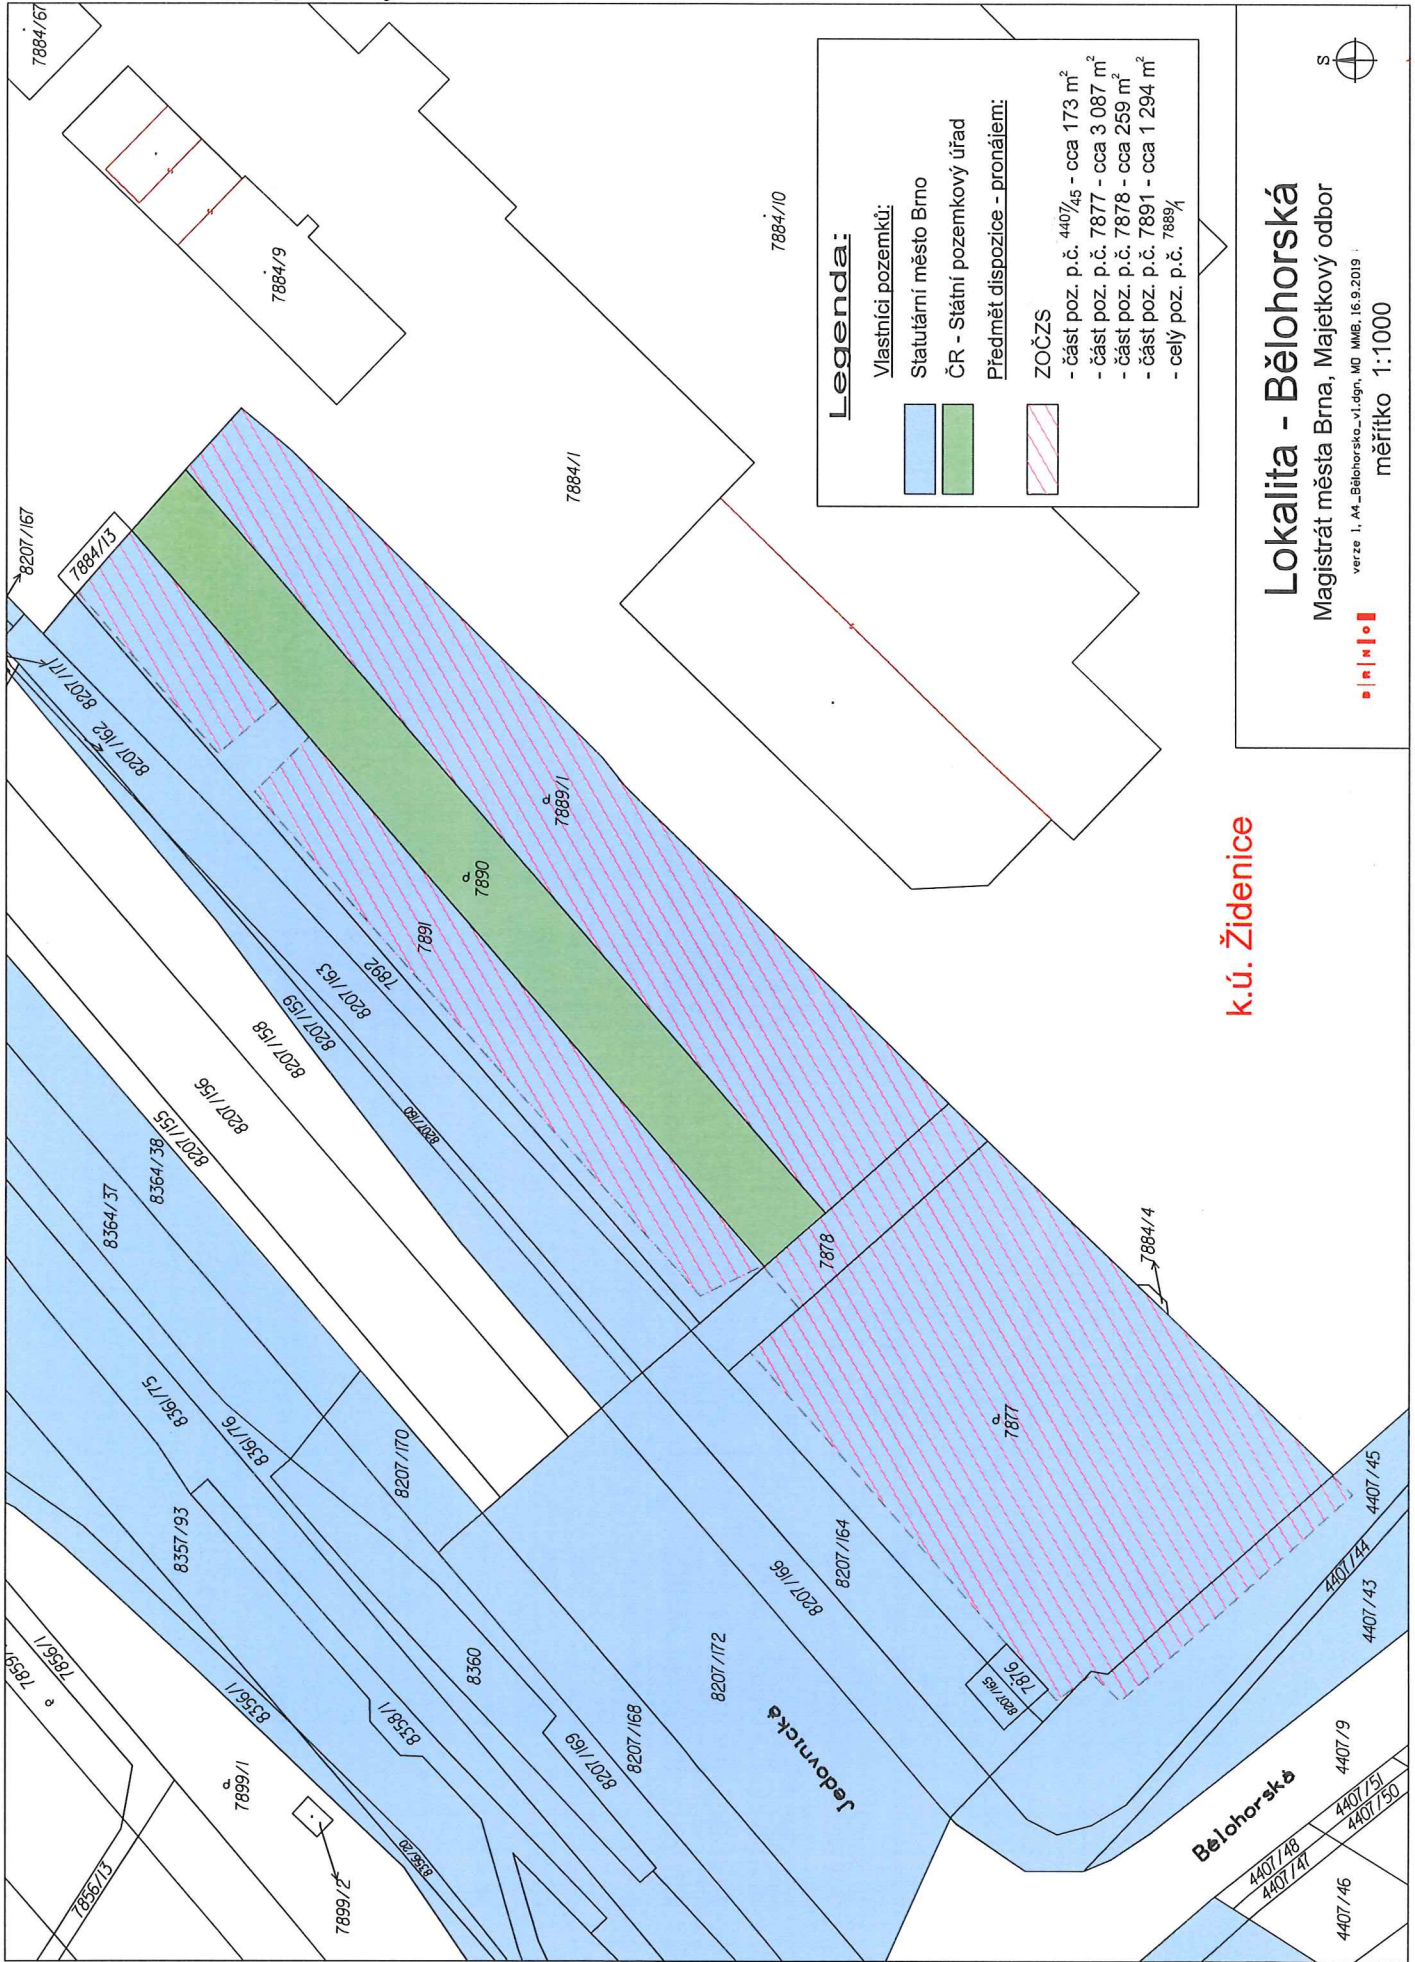

PŘÍLOHA č. 1

Legenda:

Vlastníci pozemků:

- Statutární město Brno
- ČR - Státní pozemkový úřad

Předmět dispozice - pronájem:

- ZOČZS
 - část poz. p.č. 4407/45 - cca 173 m²
 - část poz. p.č. 7877 - cca 3 087 m²
 - část poz. p.č. 7878 - cca 259 m²
 - část poz. p.č. 7891 - cca 1 294 m²
 - celý poz. p.č. 7889^{1/4}

k.ú. Židenice

Lokalita - Bělohorská
 Magistrát města Brna, Majetkový odbor

verze 1. A4_Bělohorská_v1.dgn, MD WMB, 16.9.2019
 měřítko 1:1000

Bělohorská

Jedovnická

7884/57

7884/9

7884/1

7884/10

8207/167

7884/13

7889/1

7890

7891

7884/4

7878

7899/1

7856/13

7899/2

8228/28

8357/93

8361/75

8364/37

8207/155