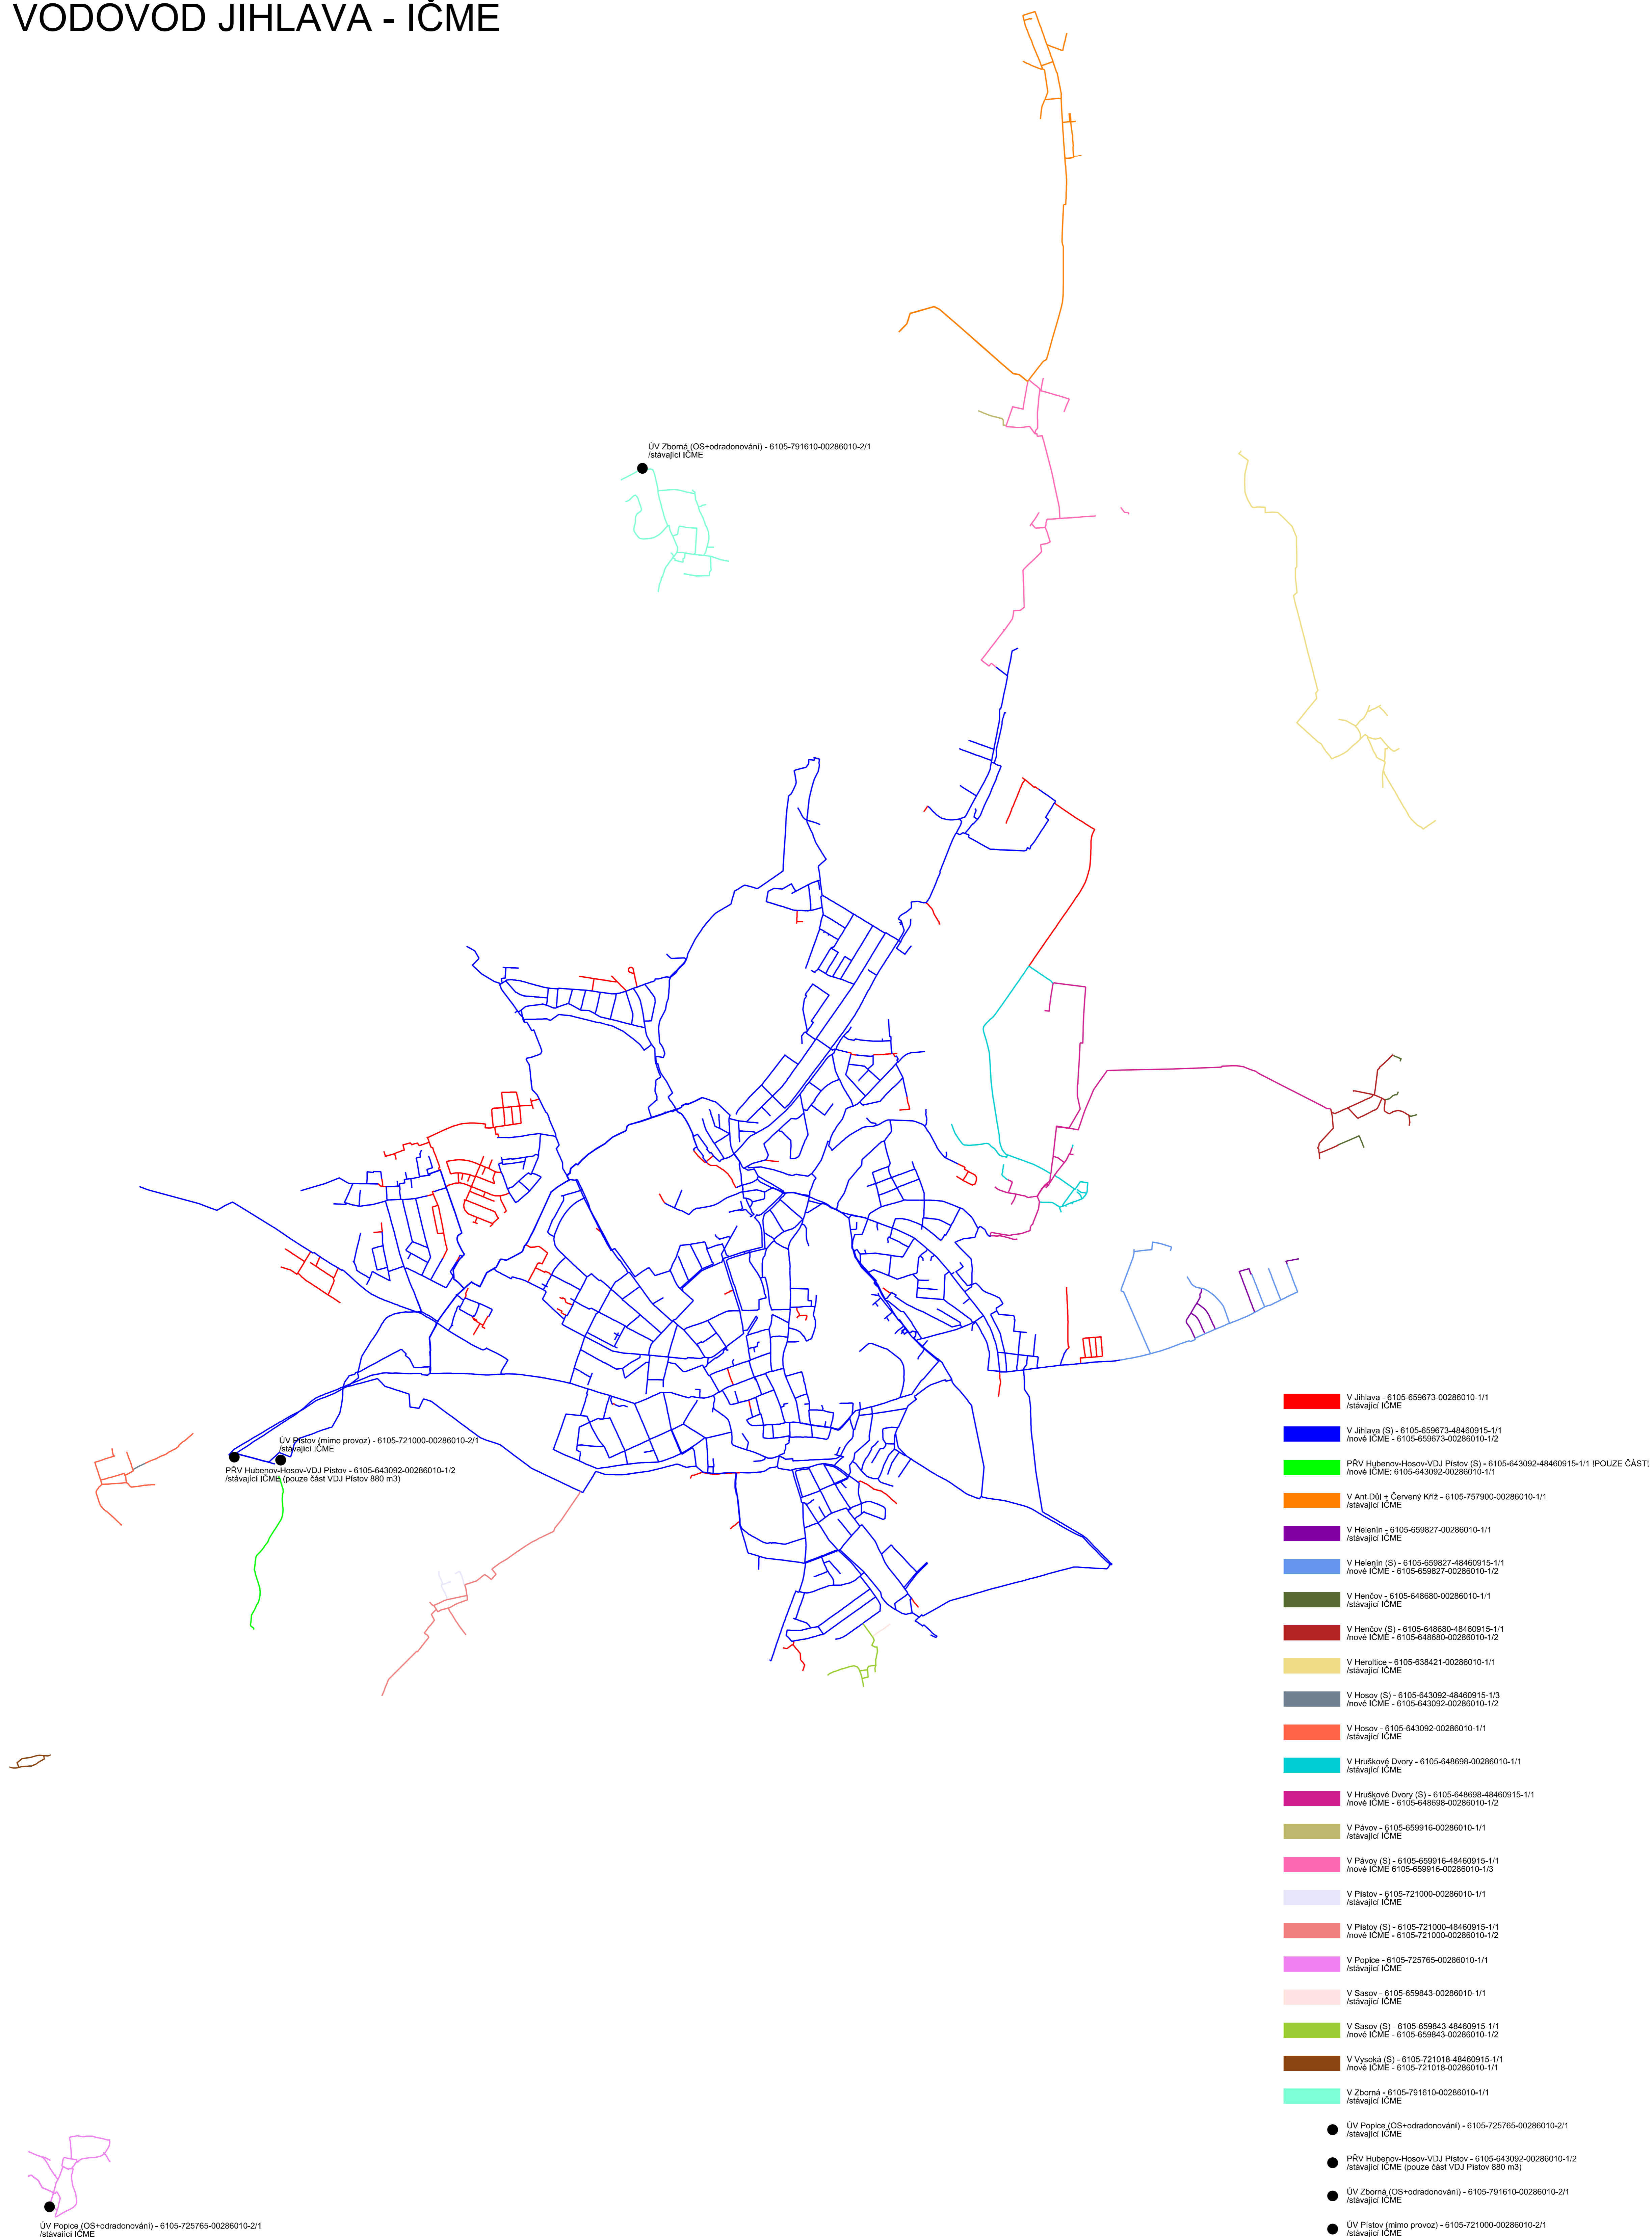

Příloha č.: 2: VODOVOD JIHLAVA - IČME