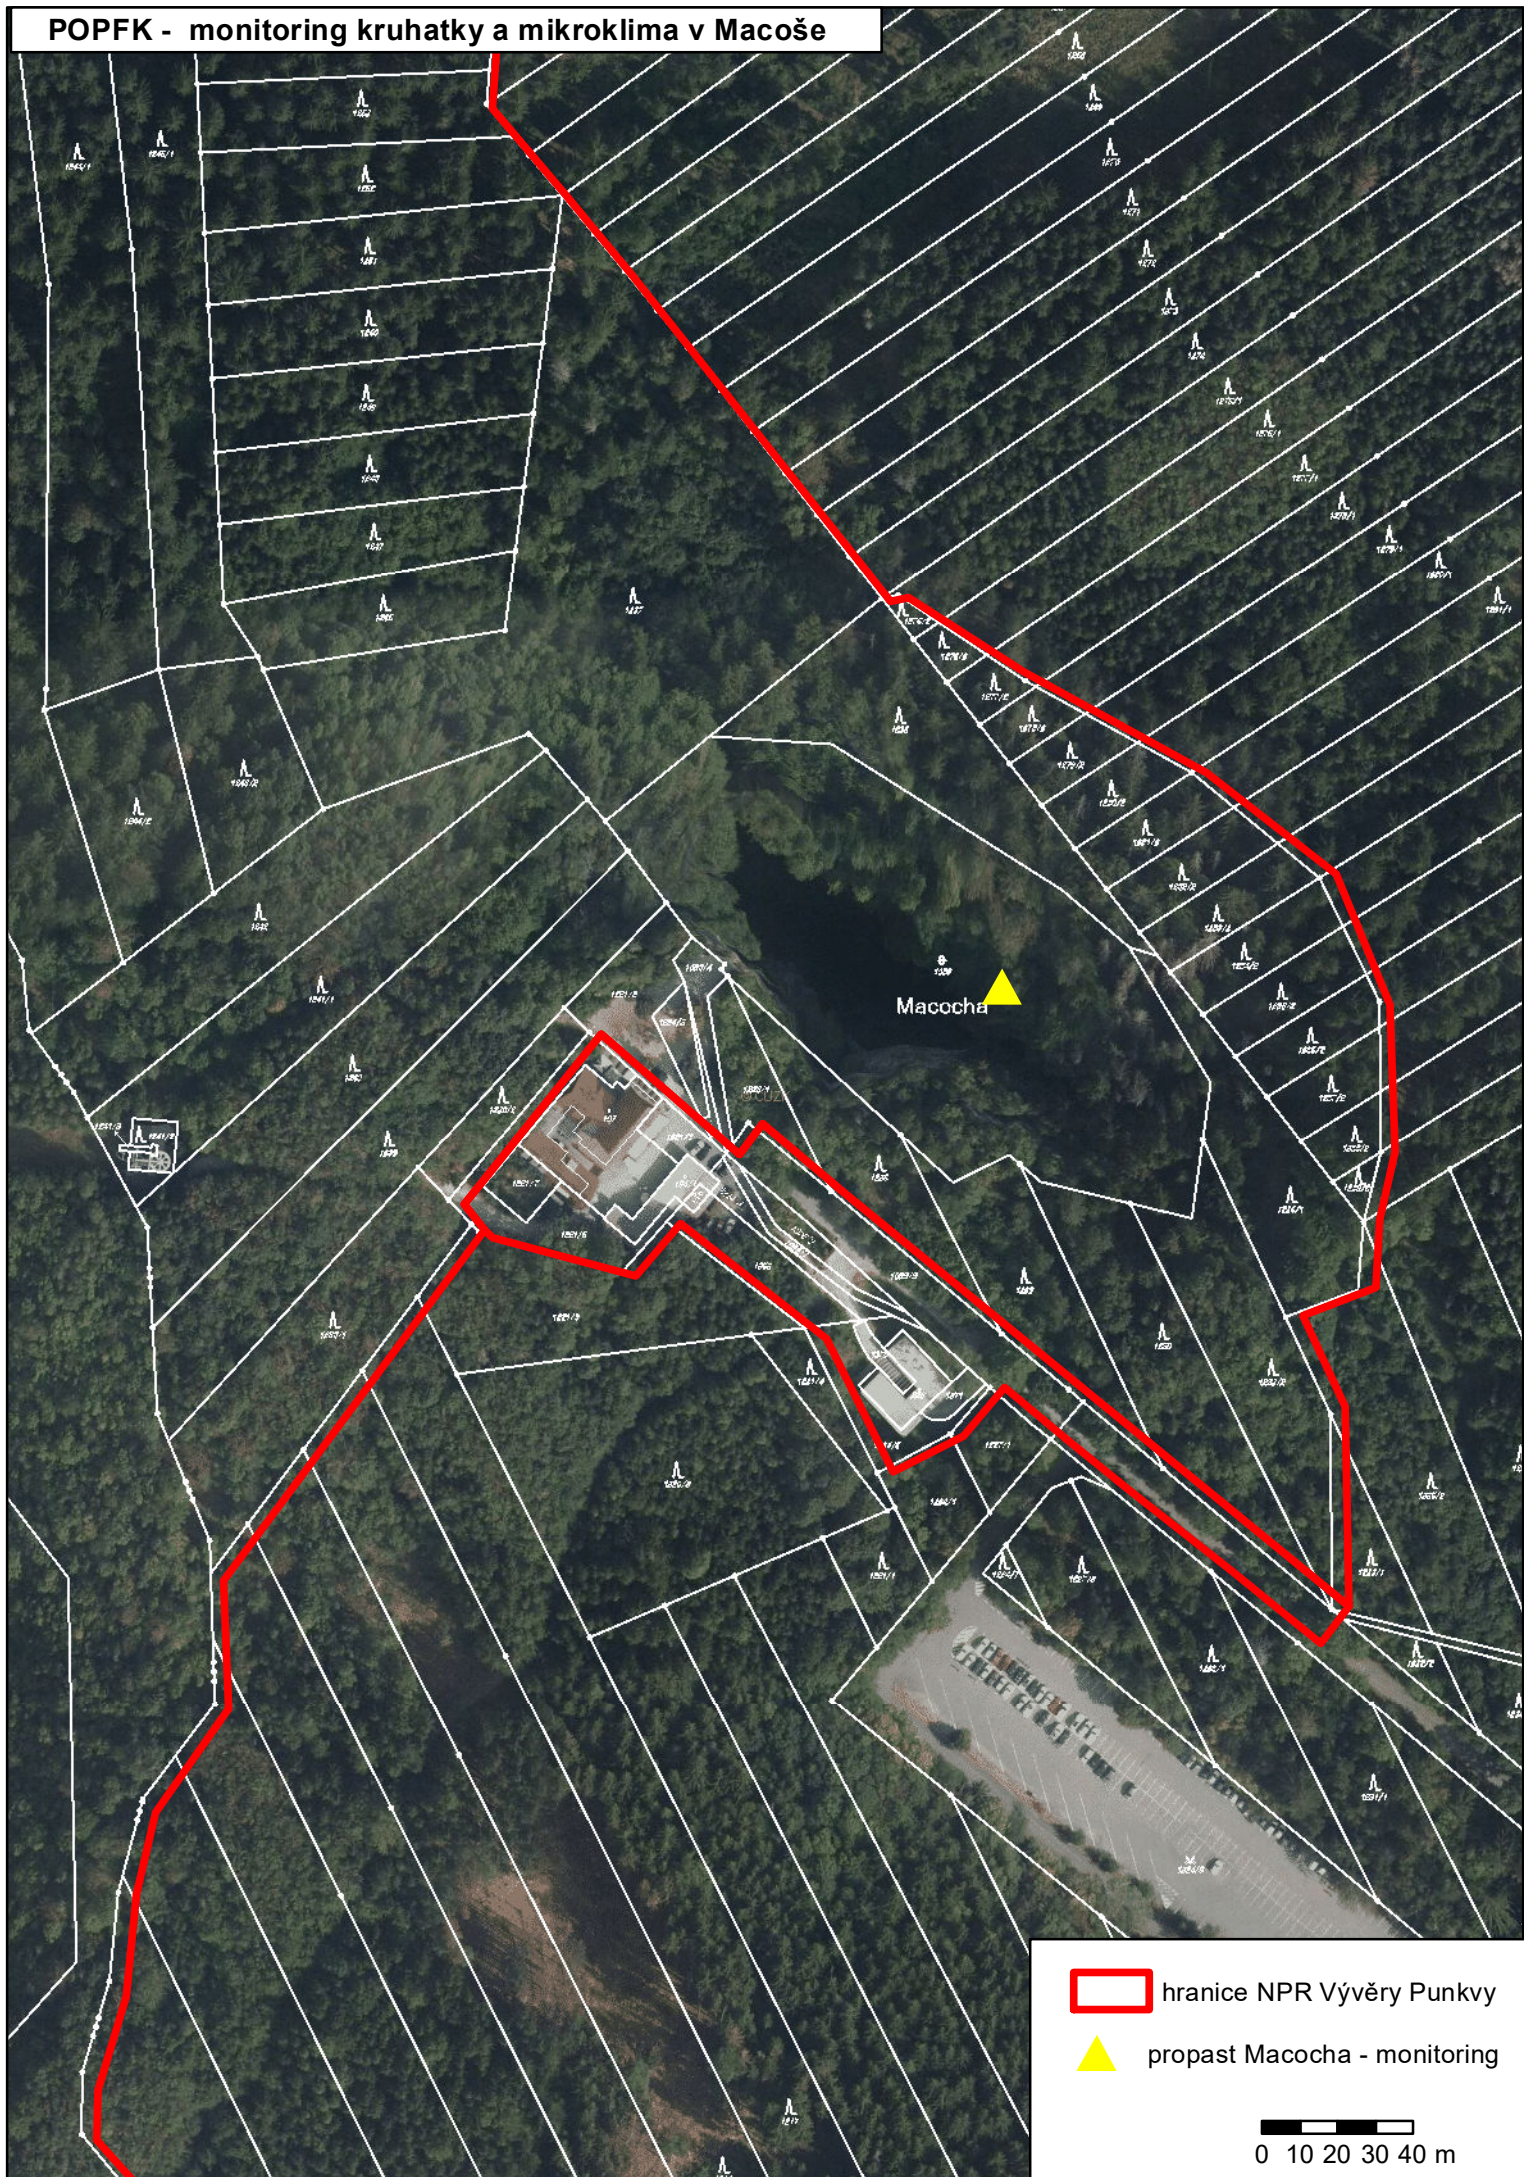

POPFK - monitoring kruhatky a mikroklíma v Macoše

hranice NPR Vývěry Punkvy

propast Macocha - monitoring

0 10 20 30 40 m